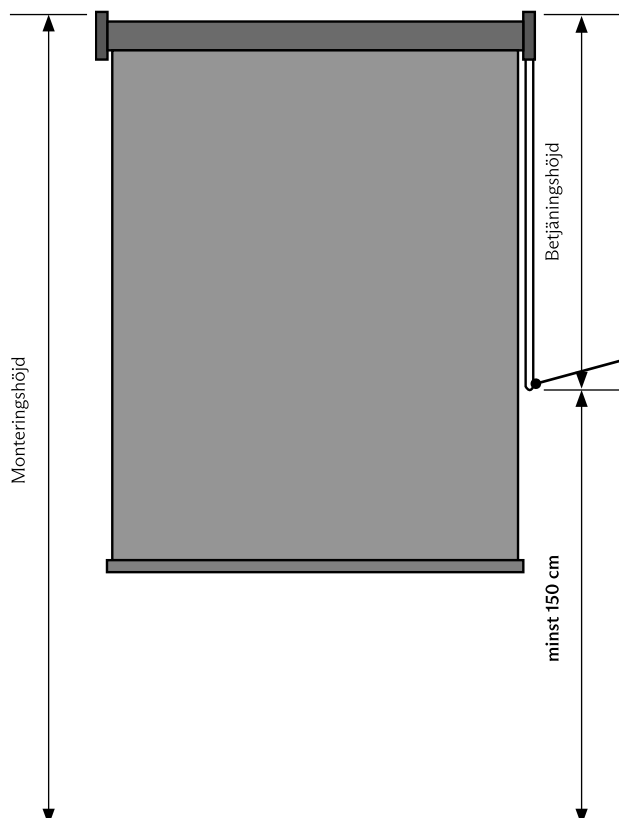

KÄND MONTERINGSHÖJD

MAX. BETJÄNINGSHÖJD = MONTERINGSHÖJD - 150 CM

När monteringshöjden är känd ska det finnas ett avstånd på minst 150 cm mellan golvet och gardinens snöre eller kedja.

Produkter som monteras närmare golvet än 150 cm ska väljas med en betjäningssform som är barnsäkrade genom sin utformning.

Kedja/snöre säkerhetsanordning

minst 150 cm

*Enligt tillägg till EU-standardEN EN 13120