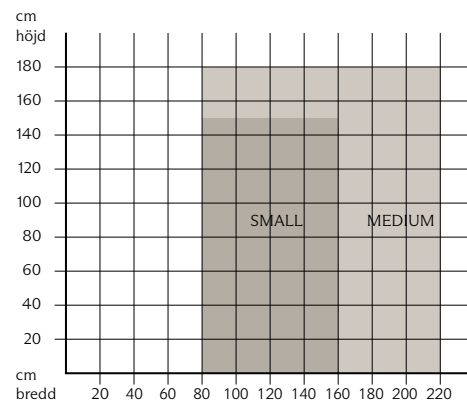

SYSTEM STORLEK VID TYGVIKT $\leq 250-330$ G/KVM
RULLGARDIN MED FJÄDERDRAG