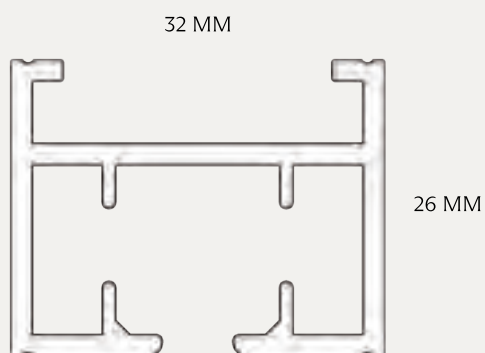

PROFIL 3226

Fischer®

SENAB

35% RABATT SKA DRAS AV PÅ ANGIVNA PRISER