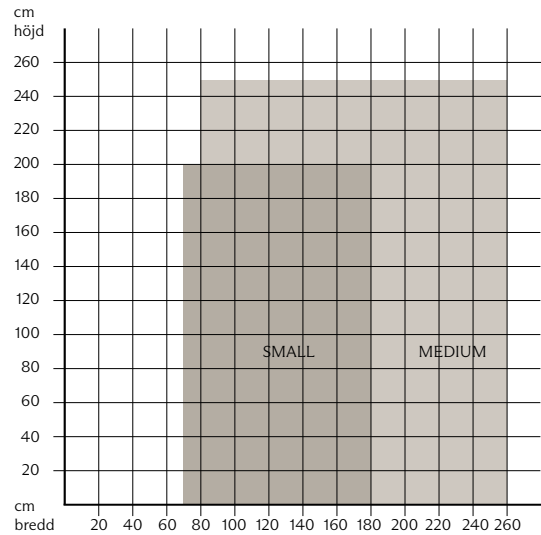

SYSTEMSTORLEK VID VÄVVIKT ≤ 250 G/KVM
RULLGARDIN MED FJÄDERDRAG