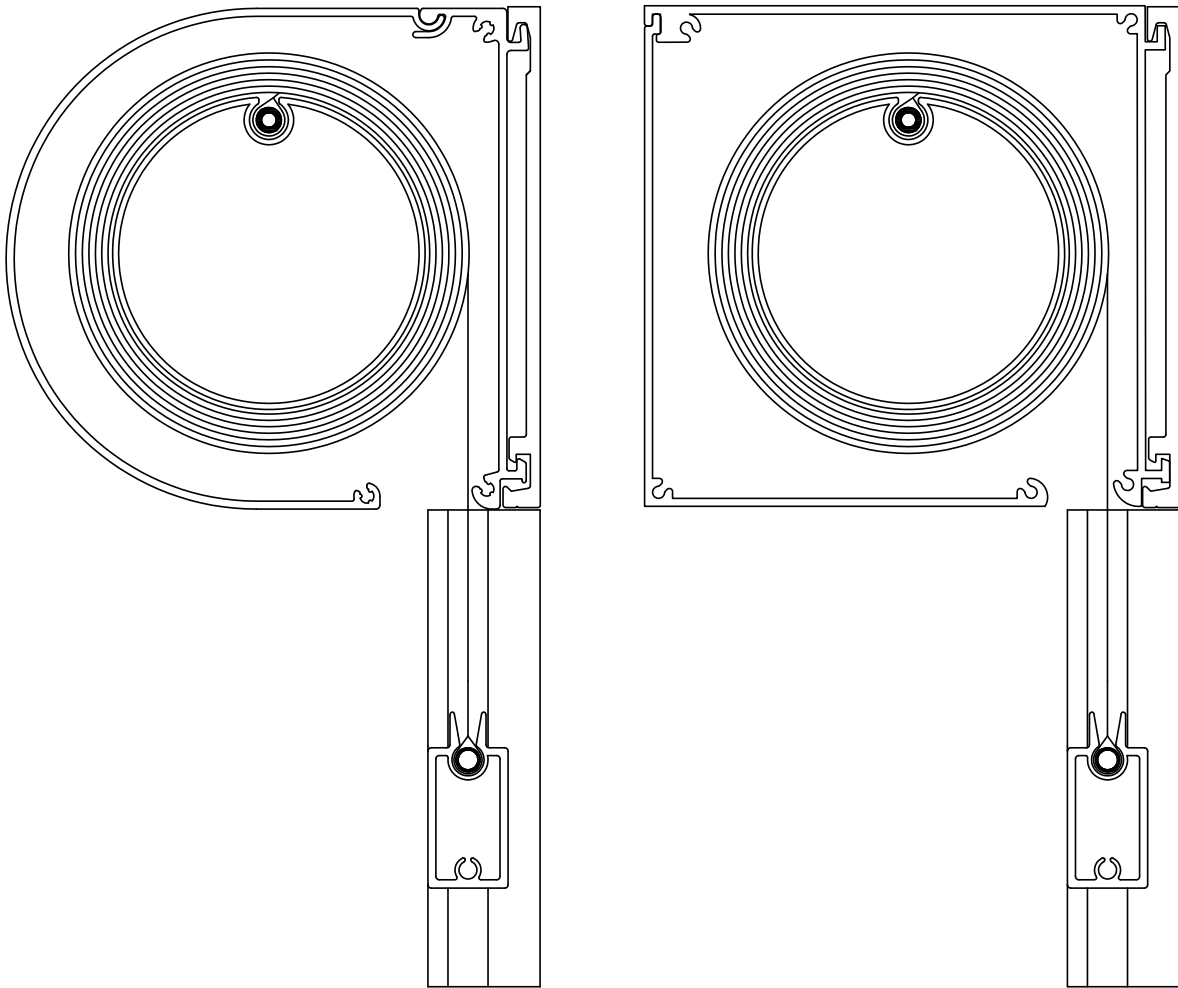

SPECIFIKATIONER

KASSETT Extruderat aluminium, D-formad 125 mm og fyrkantig 125 mm.

BOTTENLIST Extruderat aluminium, 20 x 41 mm.

SIDOLISTER Extruderat aluminium, 27 x 30 mm.

PROFILFÄRG Standard anodiserad, vit RAL 9010 eller svart RAL 9005.
RAL-specialfärg kan användas.

DUK PVC-belagd glasfiber. Färg beroende på kollektion.

BETJÄNING Ut- eller invändig vridstång eller 230 V motor.

VÄGLEDANDE DIMENSIONER	Vridstång utv.:	Max. bredd 330 cm	max. höjd 300 cm.
	Vridstång inv.:	Max. bredd 280 cm	max. höjd 250 cm.
	Motorbetjäning:	Max. bredd 370 cm*	max. höjd 400 cm.

*Den maximala bredden kan utökas genom seriekoppling av max. 2 installationer.