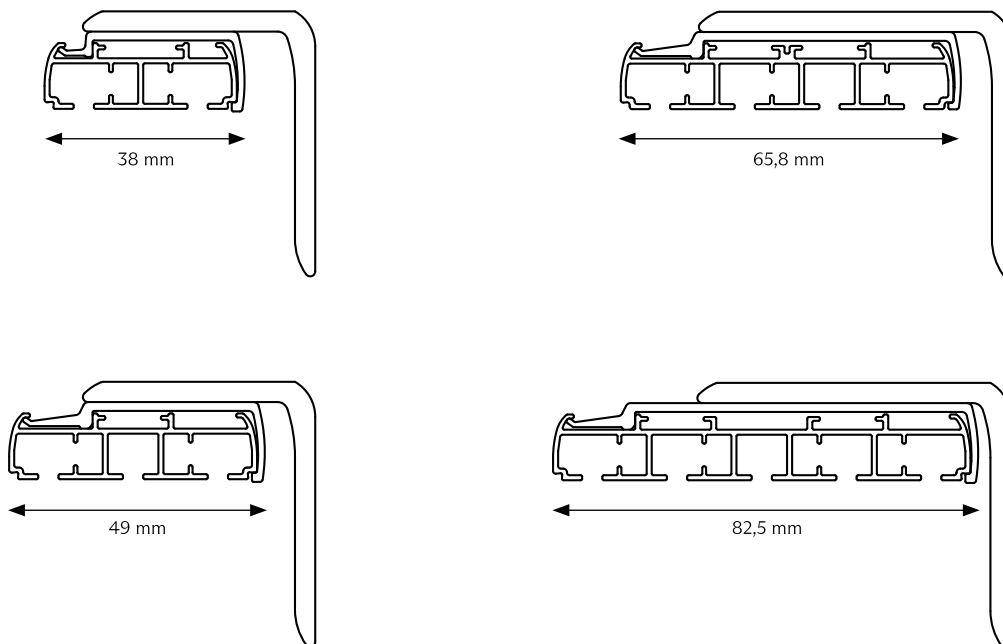

PANELGARDINER

Fischers panelgardiner levereras med valfritt tyg på aluminiumskenor med kardborrband.
Fischers panelgardiner levereras med påsydda kardborreband eller synlig topp- och bottenprofil.
Fischers panelgardiner levereras antingen med manuellt snördrag eller med motor.

SPECIFIKATIONER

SKENA	100% aluminium.			
BAND	Specialtillverkat polyesterband.			
BOTTENPROFIL	100% aluminium.			
PANEL	Beroende på kollektion. Kan levereras färdigkonfektionerade med rullgardinsväv eller egen insänd textil.			
BETJÄNING	Manuell, snördrag eller med motor.			

VÄGLEDANDE DIMENSIONER	Manuell:	Minsta bredd 20 cm	max. bredd 580 cm*	max. höjd 400 cm.
	Snördrag:	Minsta bredd 20 cm	max. bredd 580 cm	max. höjd 400 cm.
	Motor:	Minsta bredd 65 cm	max. bredd 580 cm	max. höjd 400 cm.

*Kan ökas genom sammankoppling av skenor.