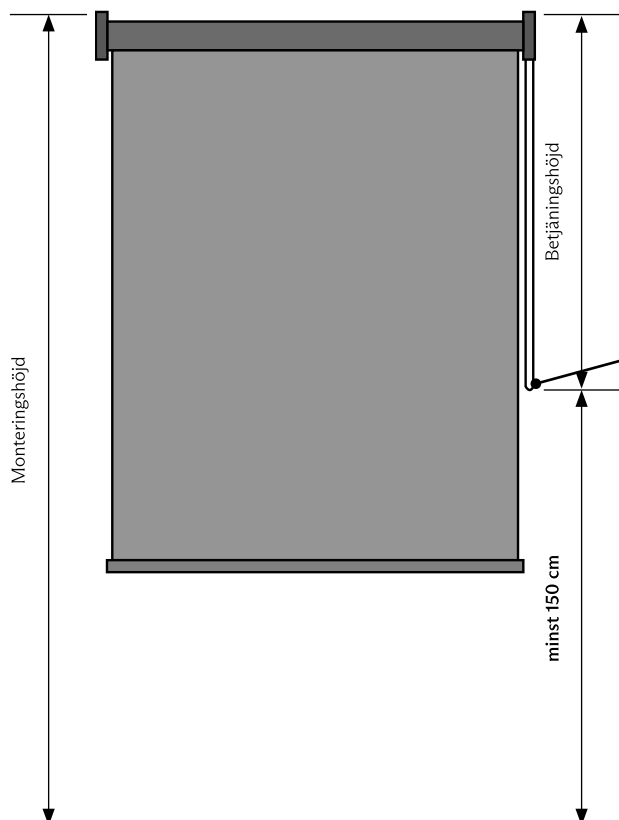

KÄND MONTERINGSHÖJD

MAX. BETJÄNINGSHÖJD = MONTERINGSHÖJD - 150 CM

När monteringshöjden är känd ska det finnas ett avstånd på minst 150 cm mellan golvet och gardinens snöre eller kedja.

Produkter som monteras närmare golvet än 150 cm ska väljas med en betjäningsform som är barnsäkrade genom sin utformning.

Kedja/snöre säkerhetsanordning

*Enligt tillägg till EU-standardEN EN 13120