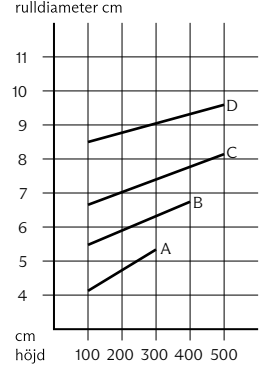

### MOTORISERAD

RÖRMÅTT VID TYGVIKT CA. 150 G/M<sup>2</sup>

VÄGLEDANDE RULLDIAMETER  
VID TYGVIKT CA. 150 G/M<sup>2</sup>

A: 38 mm rör B: 50 mm rör  
C: 63 mm rör D: 83/78 mm rör