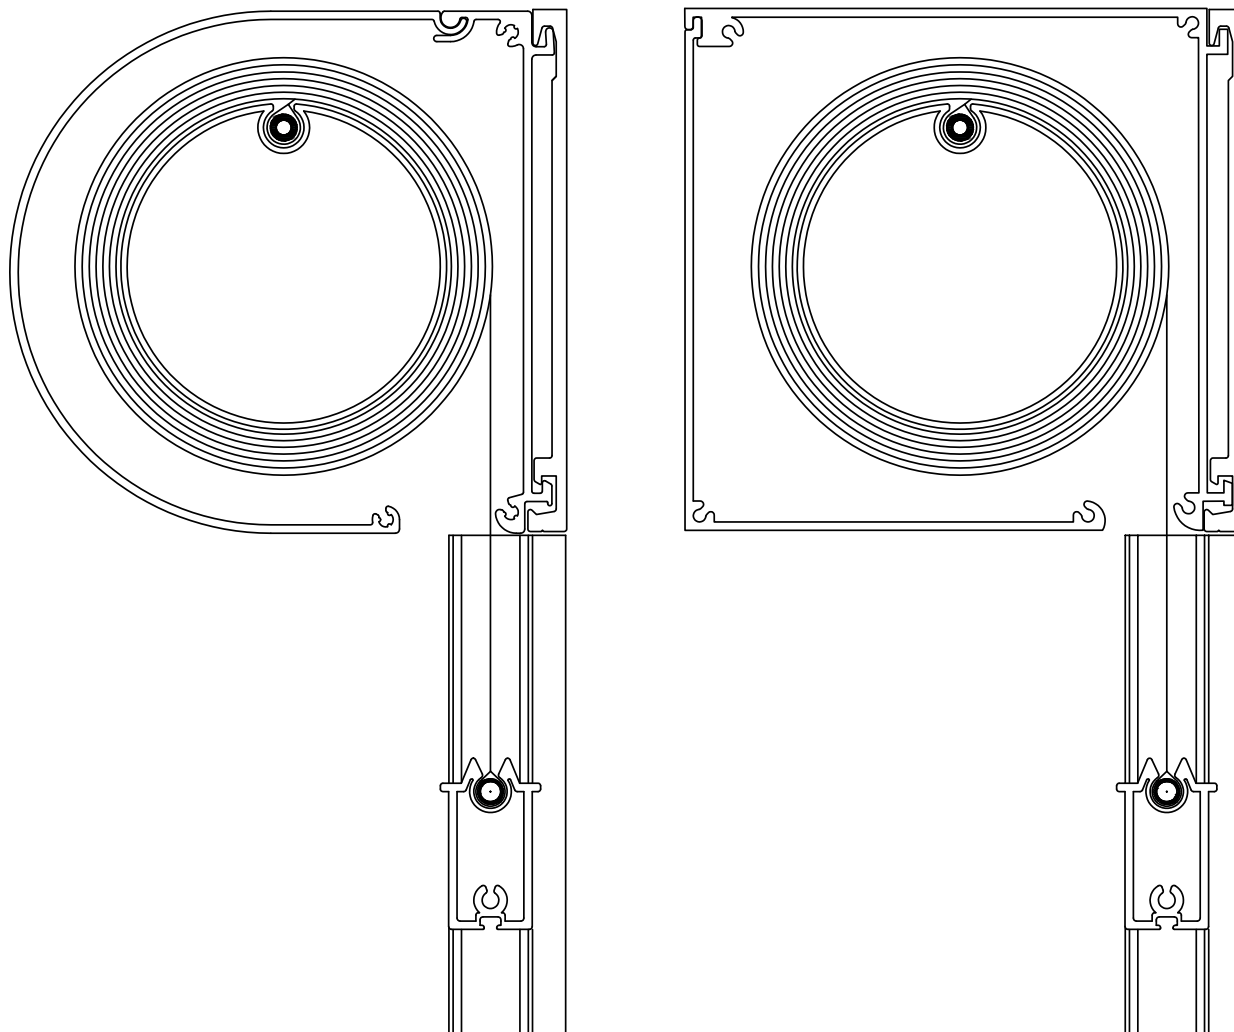

# MÖRKLÄGGNINGS SYSTEM 125

*Fischer*<sup>®</sup>

SENAB

fischer@fischer-international.se

**35%** RABATT SKA DRAS AV PÅ ANGIVNA PRISER

fischer-international.se