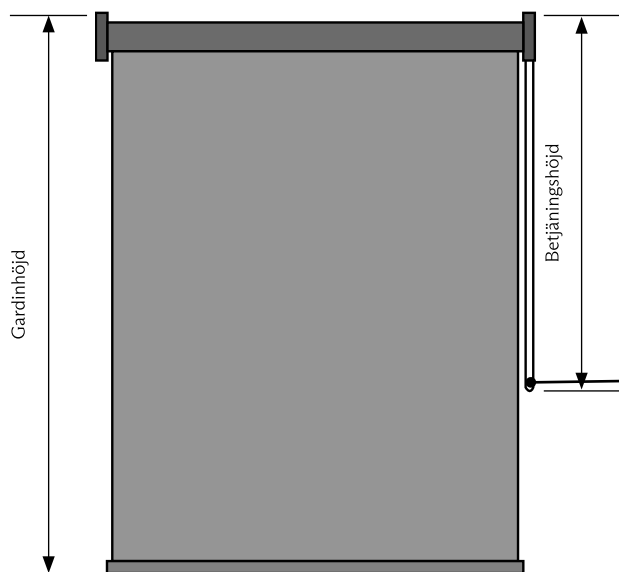

OKÄND MONTERINGSHÖJD

GARDINHÖJD < 2,5 M:
BETJÄNINGSHÖJD = **MAKS. 1,0 M**

GARDINHÖJD > 2,5 M:
BETJÄNINGSHÖJDEN = PRODUKTHÖJDEN MINUS 150 CM

När monteringshöjden är okänd levereras snöre och kedjor med en max längd på 100 cm för gardiner som har en höjd på upp till 2,5 m.
Om gardinhöjden är över 2,5 m levereras snöre och kedjor i en längd som motsvarar produkthöjden minus 150 cm.

Kedja/snöre säkerhetsanordning