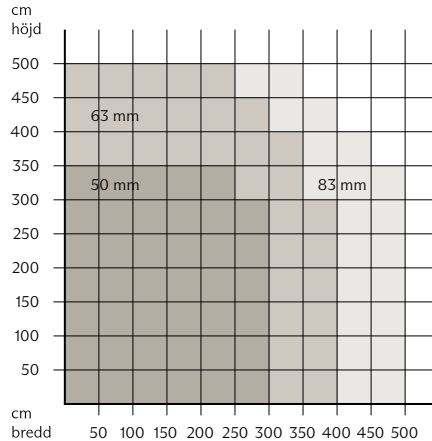

MOTORISERAD

RÖRMÅTT VID TYGVIKT CA. 525 G/M²