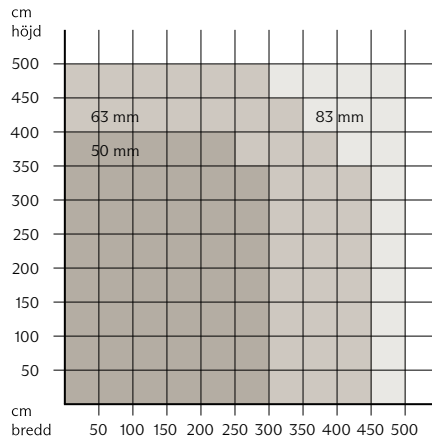

### MOTORISERAD

RÖRMÅTT VID TYGVIKT CA. 150 G/M<sup>2</sup>

VÄGLEDANDE RULLDIAMETER  
VID TYGVIKT CA. 150 G/M<sup>2</sup>

A: 38 mm rör B: 50 mm rör  
C: 63 mm rör D: 83/78 mm rör