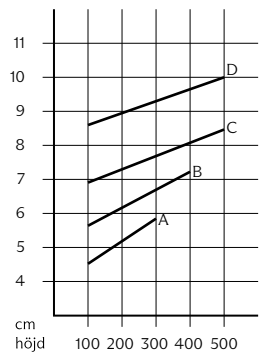

VÄGLEDANDE RULLDIAMETER
VID TYGVIKT CA. 420 G/M²

A: 38 mm rör B: 50 mm rör
C: 63 mm rör D: 83/78 mm rör