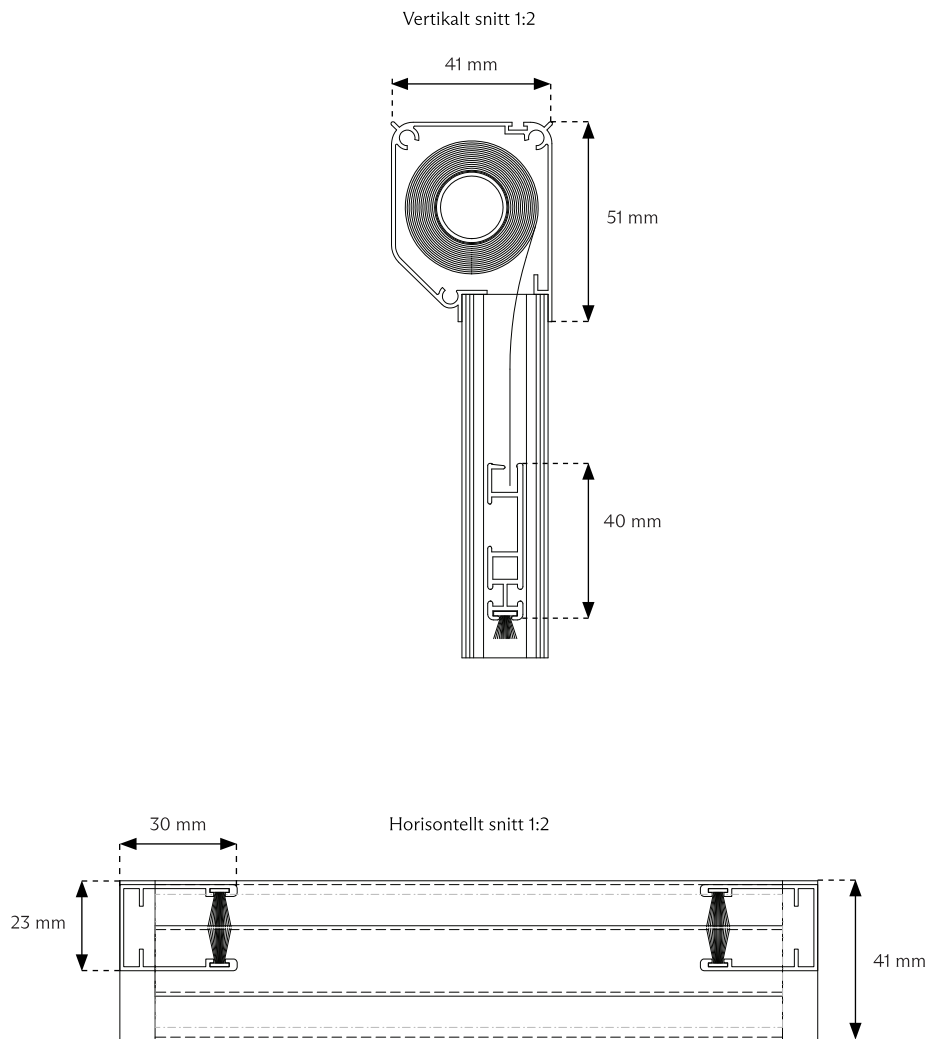

INSEKTSNÄT

SPECIFIKATIONER

PROFILFÄRG Anodiserad eller vit RAL 9010.

VÄVMATERIAL Grå polypropylene.

MAXHÖJD 2400 mm.

MINSTA BREDD 600 mm.

MAXBREDD 1800 mm.

SENAB

35% *Fischer* RABATT SKA DRAS AV PÅ ANGIVNA PRISER

INSEKTSNÄT

SYSTEM 41, VERTIKALT BETJÄNAD INSEKTSNÄT

BREDD	60	80	100	120	140	160	180
HÖJD							
60	3502	4119	4745	5294	6009	6638	7170
80	3672	4300	4933	5564	6188	6806	7439
100	3950	4567	5198	5741	6458	6989	7533
120	4216	4745	5377	6009	6638	7256	7802
140	4400	5017	5644	6188	6806	7439	7984
160	4567	5198	5827	6458	7086	7619	8334
180	4933	5644	6273	6989	7619	8252	9050
200	5198	5827	6541	7256	7888	8516	9148
220	5466	6094	6806	7439	8066	8784	9495
240	5644	6273	6989	7619	8252	8962	9678