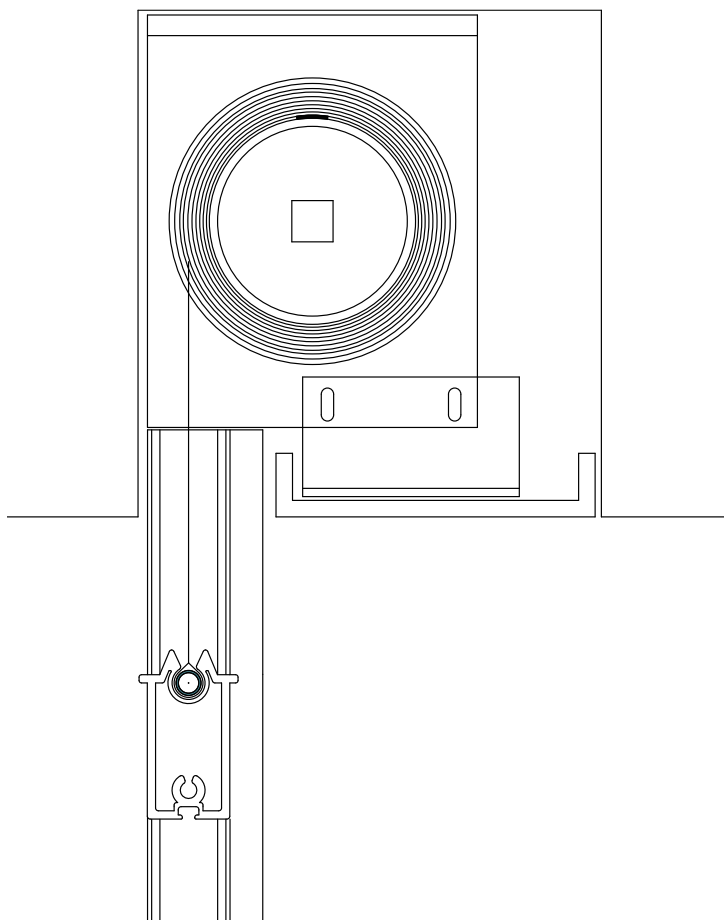

MÖRKLÄGGNINGSSYSTEM INBYGGNING

SPECIFIKATIONER

KASSETT	Sluten aluminiumplåt beroende på projektet.
UNDERLIST	Extruderat aluminium, 20 x 41 mm.
SIDOLISTER	Extruderat aluminium, 62 x 27 mm.
PROFILFÄRG	Standard ral 9010 eller eloxerad. Ral-specialfärg kan användas.
DUK	PVC-belagd glasfiber. Färg och material beroende på kollektion.
BETJÄNING	Vridstång eller 230V motor.
VÄGLEDANDE DIMENSIONER	Vridstång inv: Max. bredd 280 cm max. höjd 250 cm. Motorbetjäning: Max. bredd 340 cm max. höjd 325 cm. Den maximala bredden kan på en motoriserad installation utökas genom seriekoppling av flera installationer.