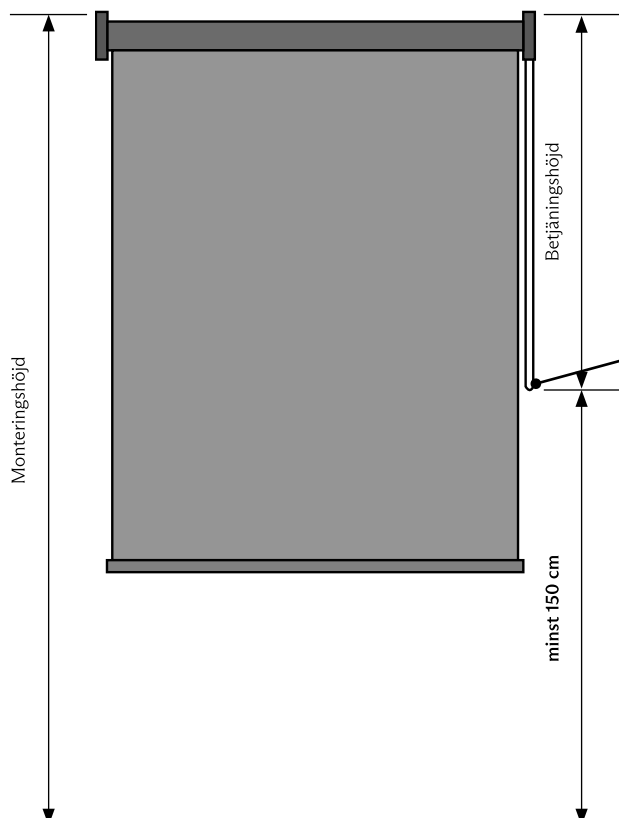

KÄND MONTERINGSHÖJD

MAX. BETJÄNINGSHÖJD = MONTERINGSHÖJD - 150 CM

När monteringshöjden är känd ska det finnas ett avstånd på minst 150 cm mellan golvet och gardinens snöre eller kedja.

Produkter som monteras närmare golvet än 150 cm ska väljas med en betjäningssform som är barnsäkrade genom sin utformning.

Kedja/snöre säkerhetsanordning

*Enligt tillägg till EU-standarden EN 13120