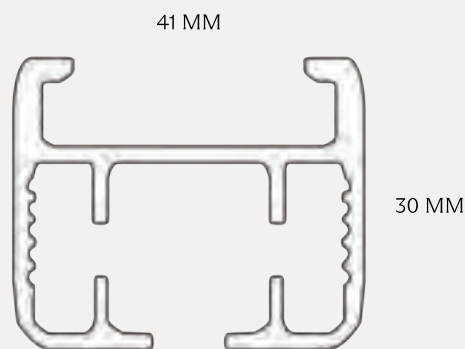

PROFIL 4130

GLYDEA MOTORISERAT

Fischer®

SENAB

35% RABATT SKA DRAS AV PÅ ANGIVNA PRISER