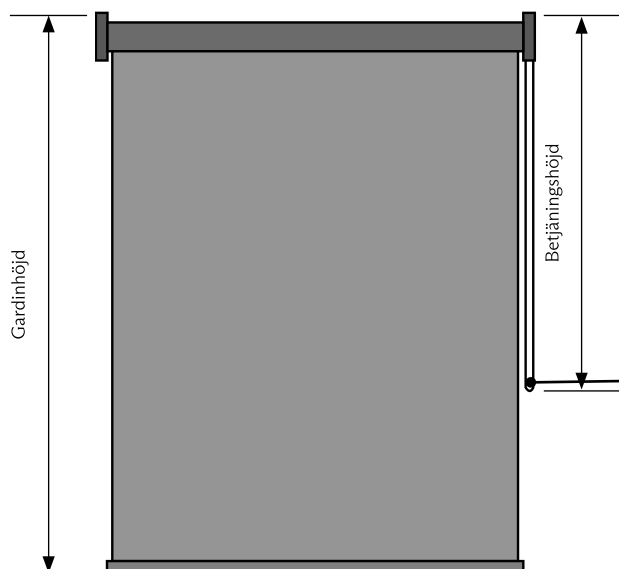

OKÄND MONTERINGSHÖJD

GARDINHÖJD < 2,5 M:
BETJÄNINGSHÖJD = **MAKS. 1,0 M**

GARDINHÖJD > 2,5 M:
BETJÄNINGSHÖJDEN = PRODUKTHÖJDEN MINUS 150 CM

När monteringshöjden är okänd levereras snöre och kedjor med en max längd på 100 cm för gardiner som har en höjd på upp till 2,5 m.
Om gardinhöjden är över 2,5 m levereras snöre och kedjor i en längd som motsvarar produkthöjden minus 150 cm.

Kedja/snöre säkerhetsanordning