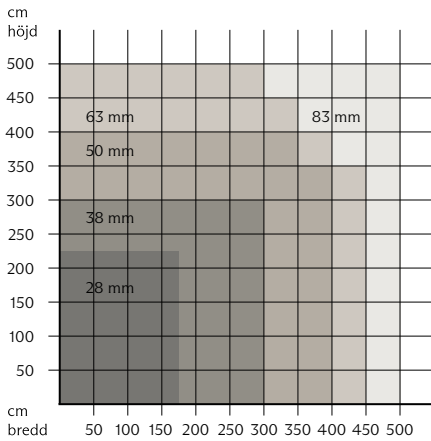

RULLGARDIN SYSTEM PLUS

RÖRMÅTT OCH RULLDIAMETER

KEDJEDRAG

RÖRMÅTT VID TYGVIKT CA. 150 G/M²