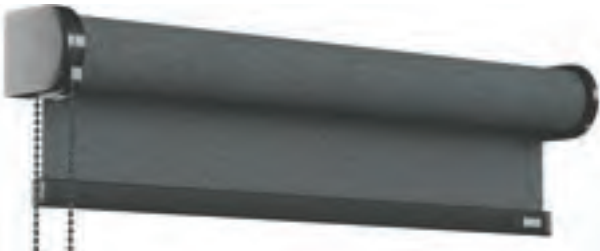

RULLGARDIN CLASSIC

FÄRGVARIANTER

Välj mellan 6 designfärger till RULLGARDIN CLASSIC: Vit, svart, brons, champagne, gun metal eller antik mässing. Modellerna med monteringslist och kassett finns i vit, svart, brons och champagne, medan modellerna med beslag också finns i gun metal och antik mässing. Färgerna vit, svart och brons har fler plastdelar på modellerna med beslag och monteringslist, medan färgerna champagne, gun metal och antik mässing är i metall.

GUN METAL

MATERIAL

Rör, profiler och kedjor är i aluminium. Beslag i stål. Väven är i polyester, bomull, glasfiber och PVC med färg och material beroende på kollektionen. Övriga komponenter: metallgering eller plast (i olika typer beroende på komponent).

AVSLUTNING

Välj mellan dold eller synlig bottenlist:

- Dold bottenlist: en platt och insydd/insvetsad aluminiumlist utan ändstopp.
- Synlig bottenlist: en utvändigt bottenlist i aluminium med kvadratisk design och ändstopp i metall som matchar systemets färger (vit, svart, brons, champagne, gun metal eller antik mässing).

TILLVAL

Till flera varianter kan man välja sidostyrning med kedja, som kan monteras antingen på vägg eller i nisch/karm. Valet av sidostyrning är särskilt möjligt tillsammans med den synliga bottenlisten