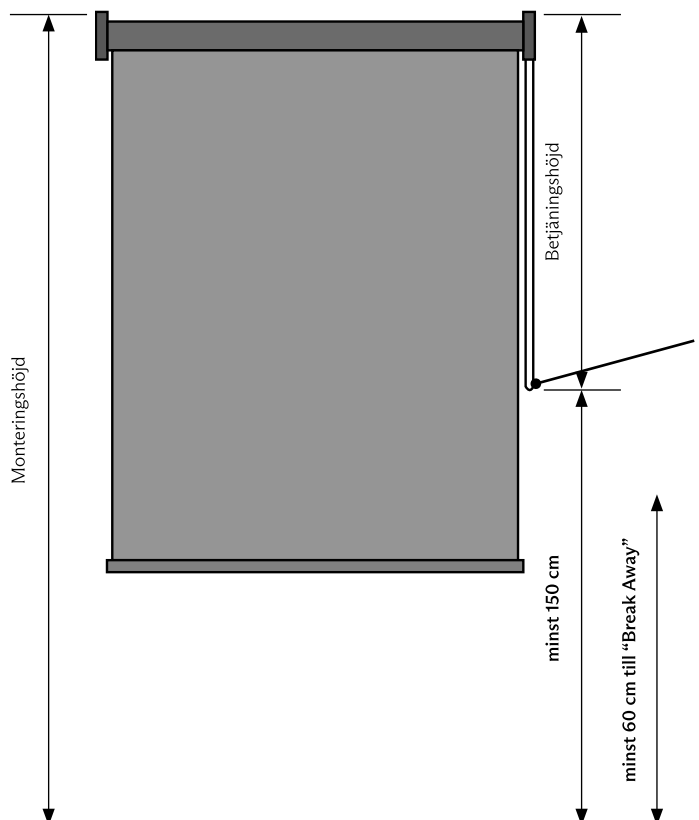

KÄND MONTERINGSHÖJD

MAX. BETJÄNINGSHÖJD = MONTERINGSHÖJD - 150 CM

När monteringshöjden är känd ska det finnas ett avstånd på minst 150 cm mellan golvet och gardinens snöre eller kedja.

Produkter som monteras närmare golvet än 150 cm ska väljas med en betjäningssform som är barnsäkrade genom sin utformning.

Kedja/snöre säkerhetsanordning

MÖJLIGHET "BREAK AWAY" LÖSNING

BETJÄNINGSHÖJD = MONTERINGSHÖJD MINUS 60 CM

*Enligt tillägg till EU-standarden EN 13120