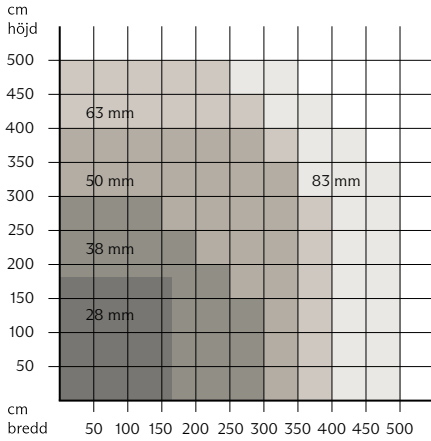

KEDJEDRAG

RÖRMÅTT VID TYGVIKT CA. 420 G/M²