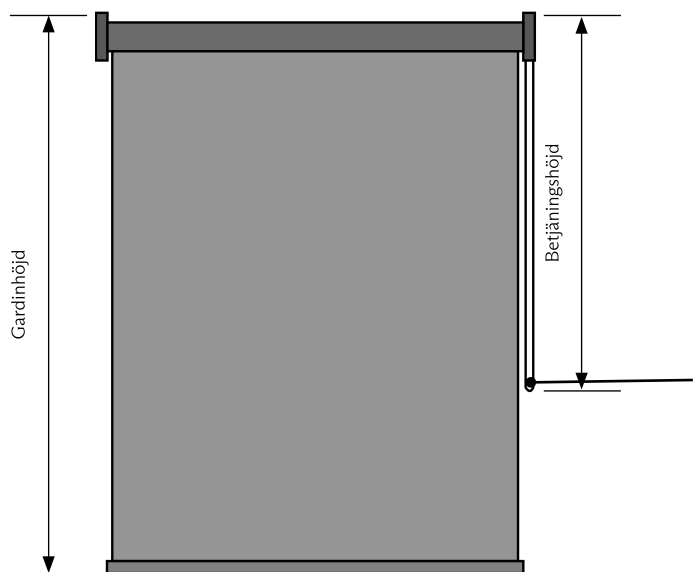

OKÄND MONTERINGSHÖJD

GARDINHÖJD < 2,5 M:
BETJÄNINGSHÖJD = **MAKS. 1,0 M**

GARDINHÖJD > 2,5 M:
BETJÄNINGSHÖJDEN = PRODUKTHÖJDEN MINUS 150 CM

När monteringshöjden är okänd levereras snöre och kedjor med en max längd på 100 cm för gardiner som har en höjd på upp till 2,5 m.
Om gardinhöjden är över 2,5 m levereras snöre och kedjor i en längd som motsvarar produkthöjden minus 150 cm.

Kedja/snöre säkerhetsanordning

MÖJLIGHET "BREAK AWAY" LÖSNING

BETJÄNINGSHÖJDEN = **MAX. 2/3 AV PRODUKTHÖJDEN**