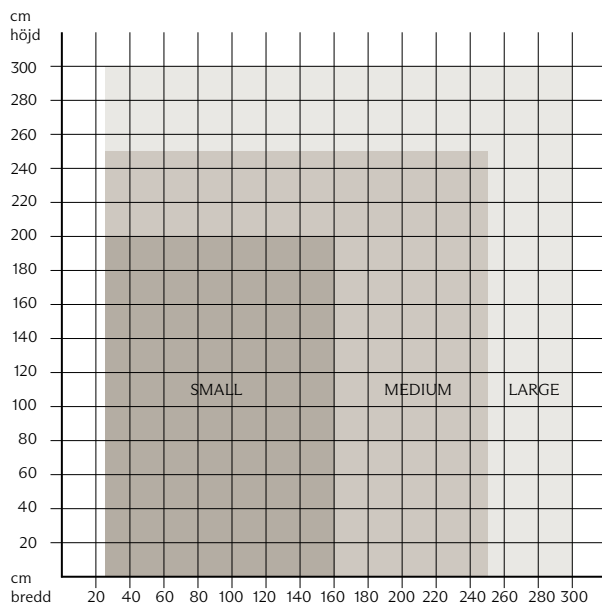

SYSTEM STORLEK VID TYGVIKT $\leq 250-330$ G/KVM
RULLGARDIN MED KEDJEDRAG, TWIN PULL OCH MOTOR
(TWIN PULL OCH MOTOR ENDAST MEDIUM OCH LARGE)