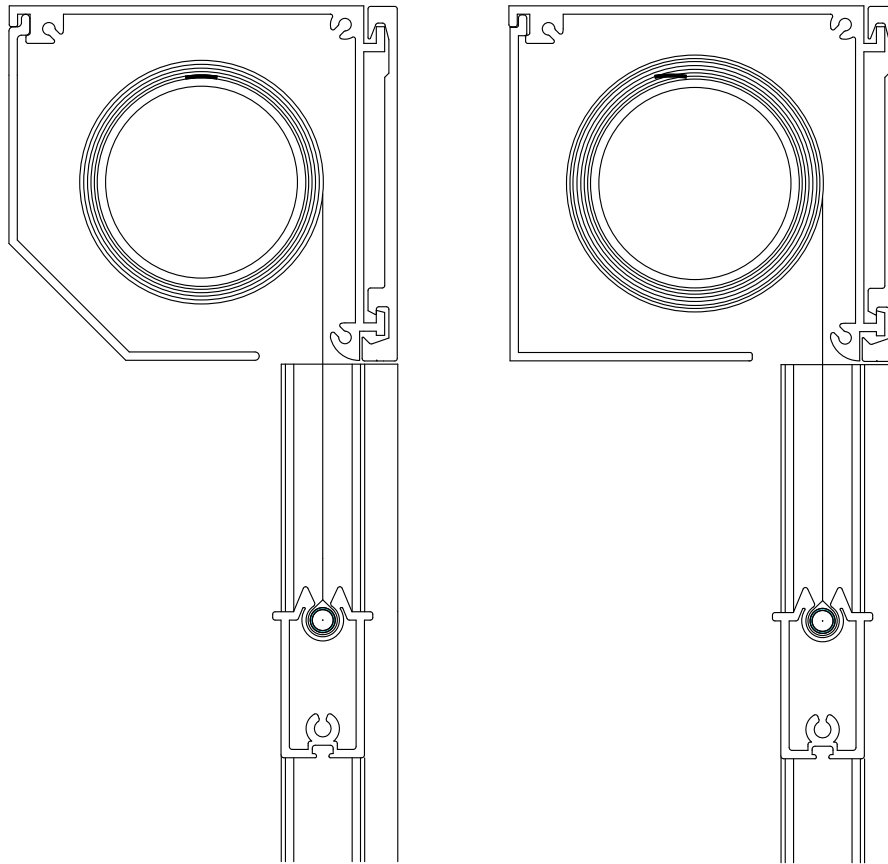

SPECIFIKATIONER

KASSETT Extruderat aluminium, fasad 85 mm eller fyrkantig 85 mm.

UNDERLIST Extruderat aluminium, 20 x 41 mm.

SIDOLISTER Extruderat aluminium, 62 x 27 mm.

PROFILFÄRG Standard RAL 9010 eller eloxerad.
RAL-specialfärg kan användas.

DUK PVC-belagd glasfiber. Färg och material beroende på kollektion.

BETJÄNING Band, vridstång eller 230 V motor.

VÄGLEDANDE DIMENSIONER

Band:	Max. bredd 300 cm	max. höjd 250 cm.
Vridstång:	Max. bredd 280 cm	max. höjd 250 cm.
Motorbetjäning:	Max. bredd 320 cm	max. höjd 325 cm.

Den maximala bredden kan på en motoriserad installation utökas genom seriekoppling av flera installationer.