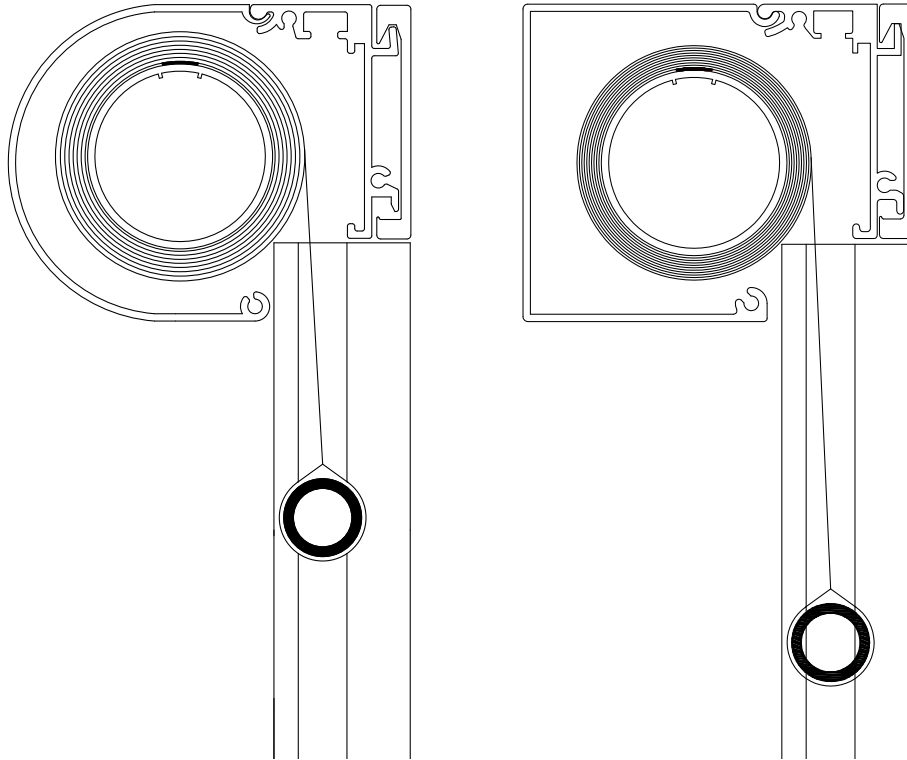

## SPECIFIKATIONER

**KASSETT** Extruderat aluminium, D-formad 65 mm och fyrkantig 65 mm.

**BOTTENLIST** Extruderat aluminium, Ø16 dold i tyg.

**SIDOLISTER** Extruderat aluminium, 27 x 30 mm eller 5 mm rostfri stång.