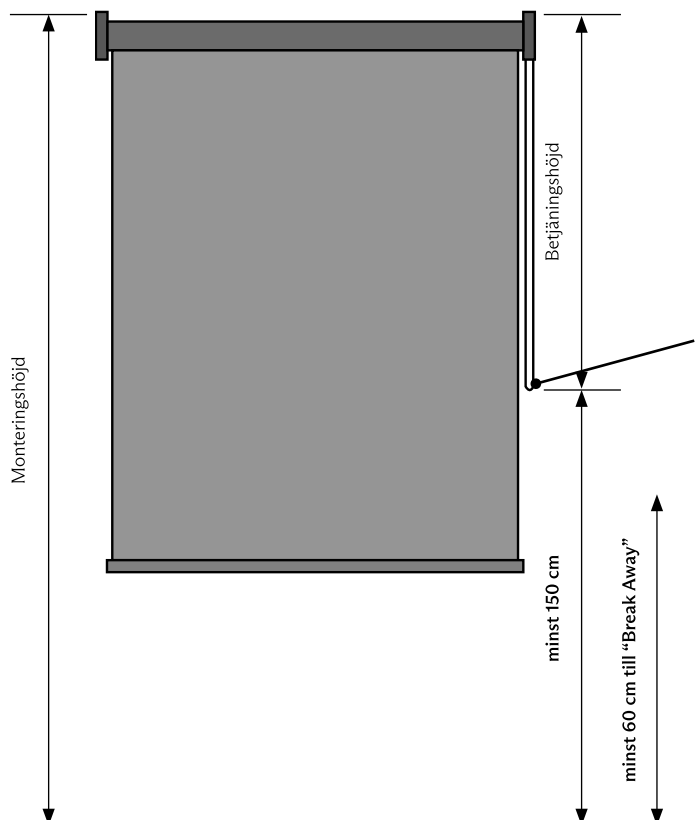

KÄND MONTERINGSHÖJD

MAX. BETJÄNINGSHÖJD = MONTERINGSHÖJD - 150 CM

När monteringshöjden är känd ska det finnas ett avstånd på minst 150 cm mellan golvet och gardinens snöre eller kedja.

Produkter som monteras närmare golvet än 150 cm ska väljas med en betjäningssform som är barnsäkrade genom sin utformning.

Kedja/snöre säkerhetsanordning

MÖJLIGHET "BREAK AWAY" LÖSNING

BETJÄNINGSHÖJD = MONTERINGSHÖJD MINUS 60 CM

*Enligt tillägg till EU-standardEN EN 13120