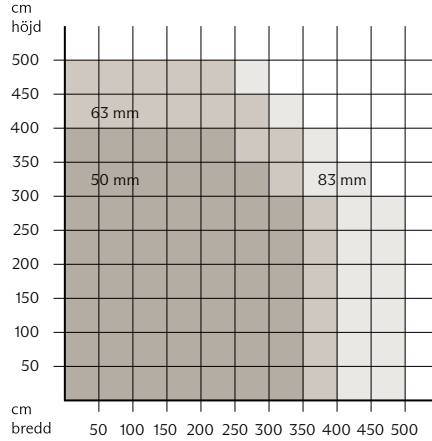

MOTORISERAD

RÖRMÅTT VID TYGVIKT CA. 420 G/M²