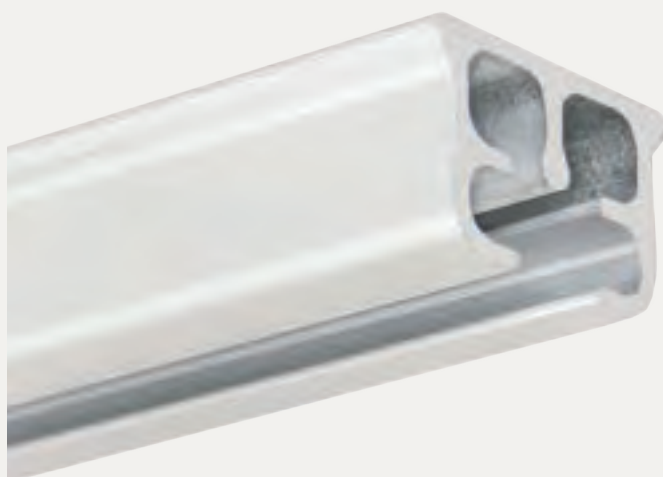

PROFIL 2014