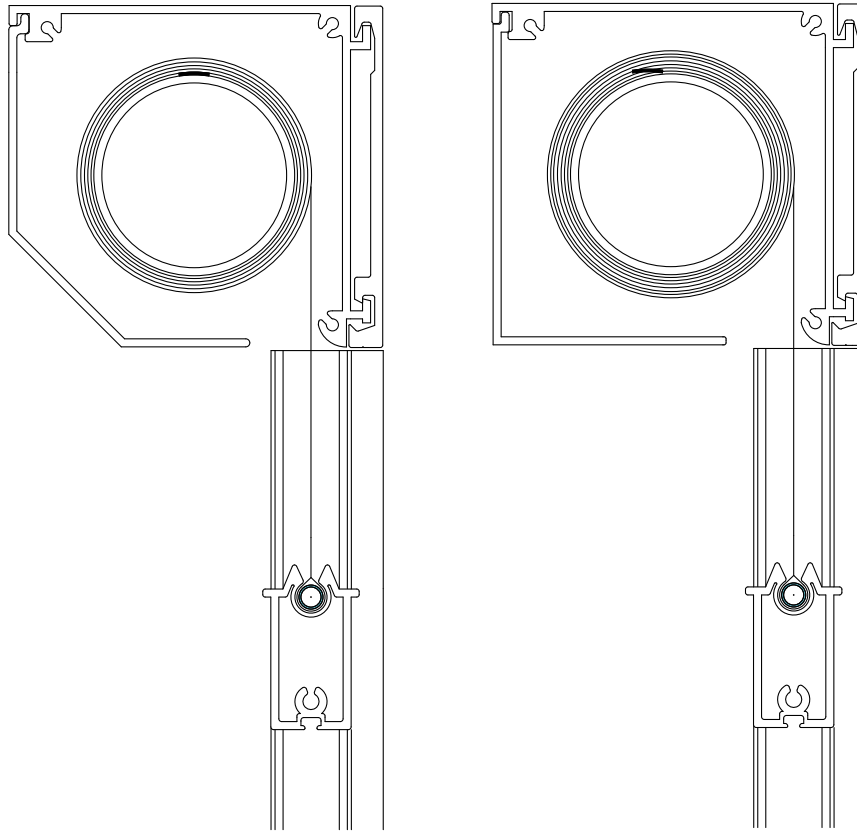

SPECIFIKATIONER

KASSETT Extruderat aluminium, Fasad 85 mm eller fyrkantig 85 mm.

BOTTENLIST Extruderat aluminium, 20 x 41 mm.

SIDOLISTER Extruderat aluminium, 27 x 30 mm.

PROFILFÄRG Standard anodiserad, vit RAL 9010 eller svart RAL 9005. RAL-specialfärg kan användas.
PVC-belagd glasfiber.

DUK Färg beroende på kollektion.

BETJÄNING Band, ut- eller invändig vridstång eller 230 V motor.

VÄGLEDANDE DIMENSIONER	Band:	Max. bredd 280 cm	max. höjd 240 cm.
	Vridstång utv.:	Max. bredd 280 cm	max. höjd 250 cm.
	Vridstång inv:	Max. bredd 280 cm	max. höjd 250 cm.
	Motorbetjäning:	Max. bredd 300 cm*	max. höjd 300 cm.

*Den maximala bredden kan utökas genom seriekoppling av max. 2 installationer