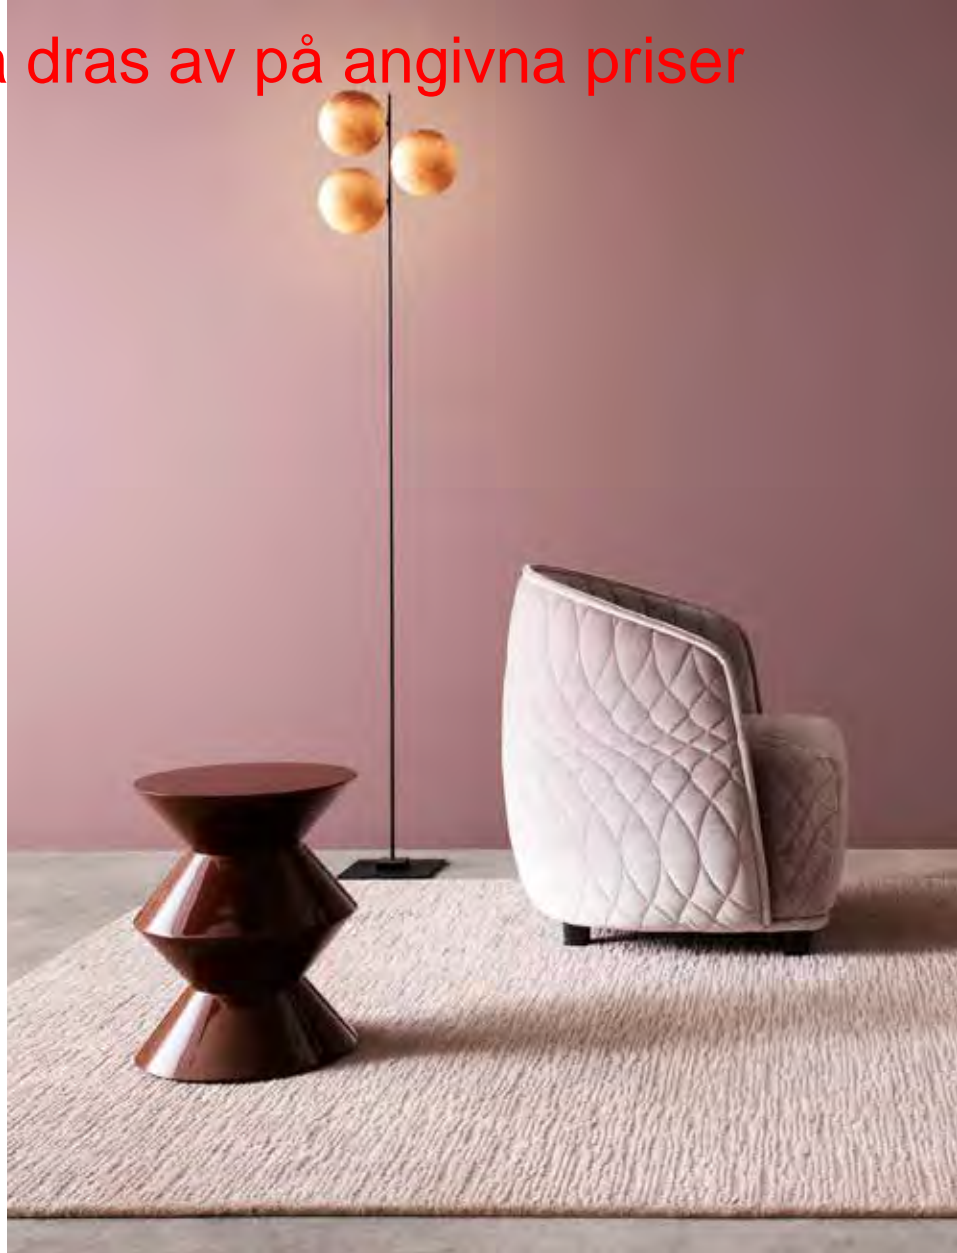

26% rabatt ska dras av på angivna priser

Classic är vår mest flexibla matta som går att beställa i valfri storlek och form, och i specialfärger. Flexibilitet i kombination med fin lyster och glans har gjort Classic till en storsäljare.

CLASSIC MATRICE SMALL | Hortensia Blush 620