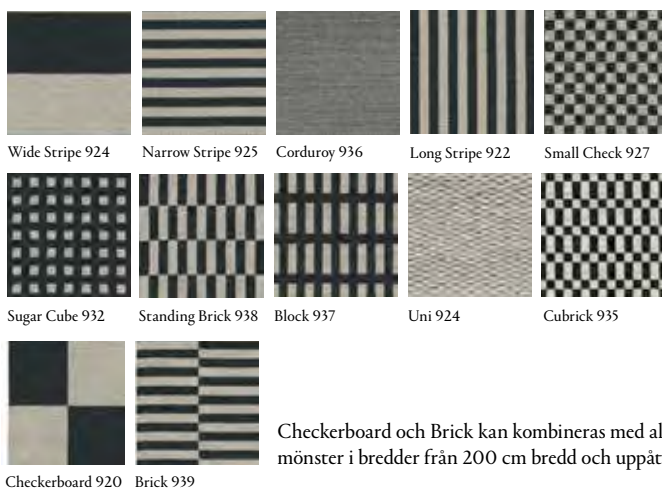

FÖLJANDE MÖNSTER KAN KOMBINERAS MED VARANDRA:

Checkerboard och Brick kan kombineras med alla mönster i bredder från 200 cm bredd och uppåt.

MATERIAL: Vävd matta i ren ull

FÄRGER: Välj mellan 176 färger, varav 44 mixade och 132 enfärgade när du skapar din Arkad-matta. På www.kasthall.com hittar du alla färgprover och färgnummer.

BRA ATT VETA: Beroende på naturmaterialet och de olika hantverksprocesserna som mattan genomgår kan måttavvikelser på upp till 5% förekomma, ange därför max- eller minimimått vid beställning. På vävda mattor över 200 cm i bredd eller över 6 m² rekommenderar vi backing. Observera också att hänsyn måste tas till mönsterrapporten. Arkad-kollektionen ger oändliga möjligheter att skapa unika mattor. Kombinera själv mönster, färger och ränder efter önskemål.

RUG DESIGNER:

På www.kasthall.com finns Rug Designer, vårt webbaserade program, där du enkelt designar din egen matta. På hemsidan kan du också inspireras av Arkad-mattor som andra gjort.