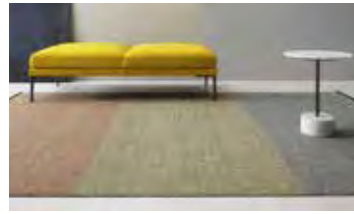

PRIS	EX MOMS
Standardbredd	4 610:-/m²
Specialbredd	5 071:-/m²
Prov 15x15 cm	110:-

Standardbredder: 70, 85, 135, 160, 195, 240, 290, 340, 390, 450, 500, 550 och 600 cm
Kostnad för backing tillkommer med 380:-/m² ex. moms.

MATERIAL: Vävd matta i ren ull

FÄRGER: Mandarin Garden 310, Sound of Pink 620, Turquoise Delight 720

BRA ATT VETA: Beroende på naturmaterialet och de olika hantverksprocesserna som mattan genomgår kan måttavvikelser på upp till 5% förekomma, ange därför max- eller minimimått vid beställning. På vävda mattor över 200 cm i bredd eller över 6 m² rekommenderar vi backing.

Sound absorption α_w 0,15
Sound insulation approx. 24 dB
Meets the requirements for: BREEAM, Miljöbyggnad Guld, Green Label Plus
BVB: ID 111071, Recommended