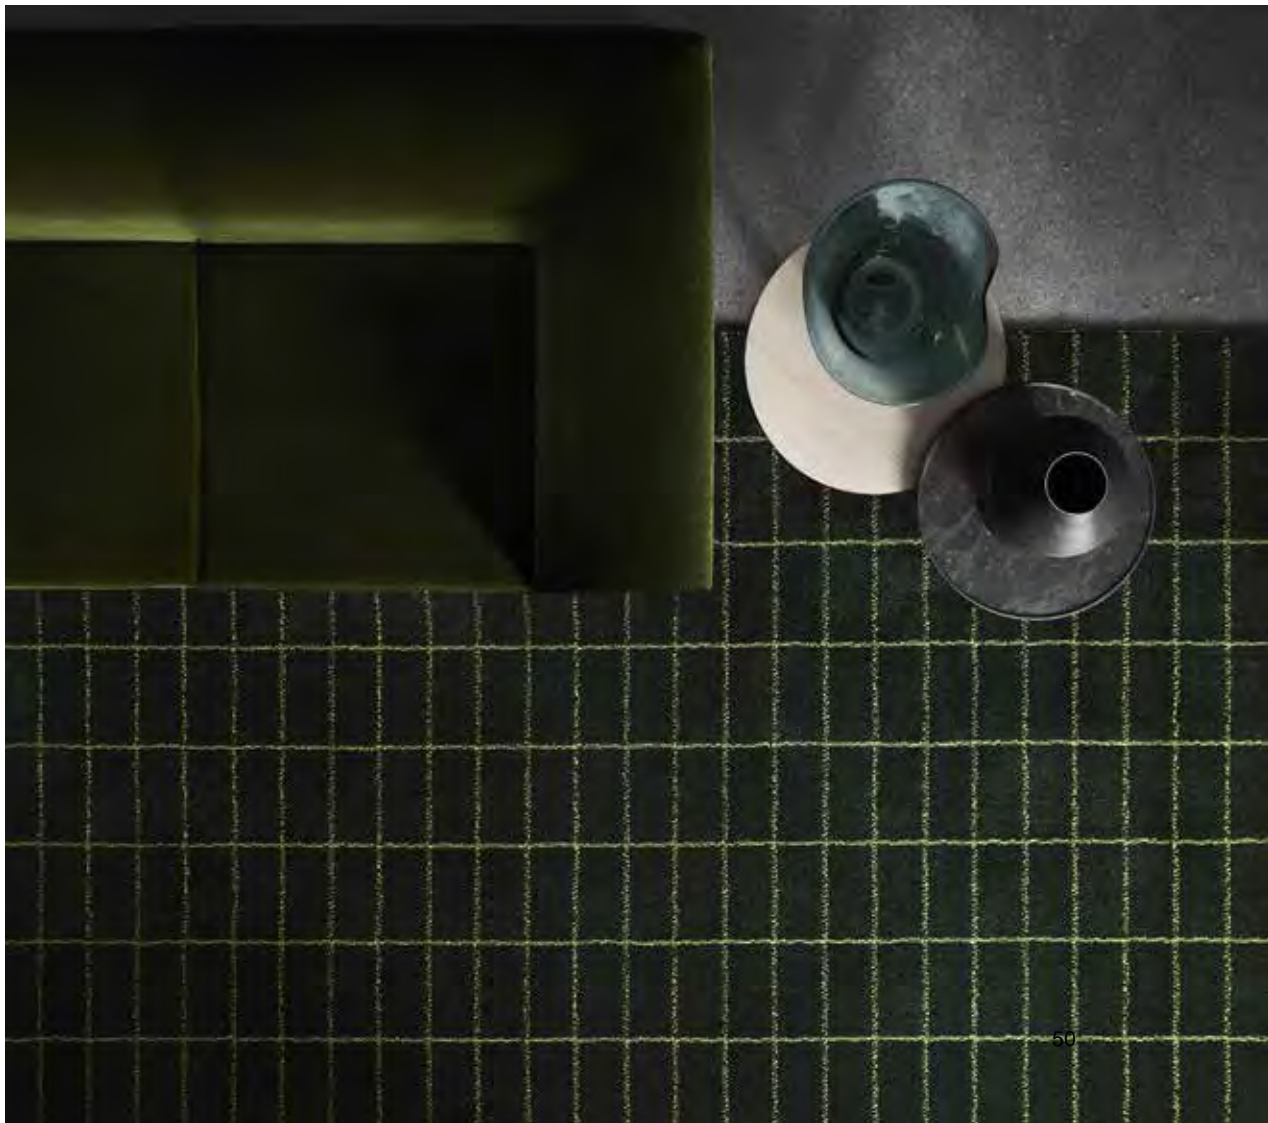

TILES BRICK | Green 370