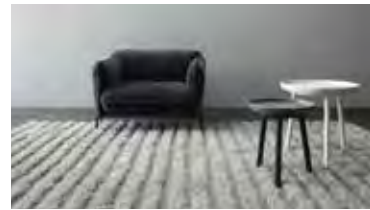

## INES *Design Maja Johansson Starander*

Ghost 880

Moon 550

Saphire 220

Jungle 330

PRIS	EX MOMS
Valfri storlek och form upp till 400x600 cm	6 630:-/m <sup>2</sup>
Prov 15x15 cm	190:-
Prov 30x30 cm	540:-

Större storlekar vid förfrågan. Pris specialfärg: +15%.