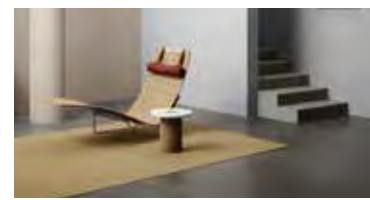

Ocean Mist 221