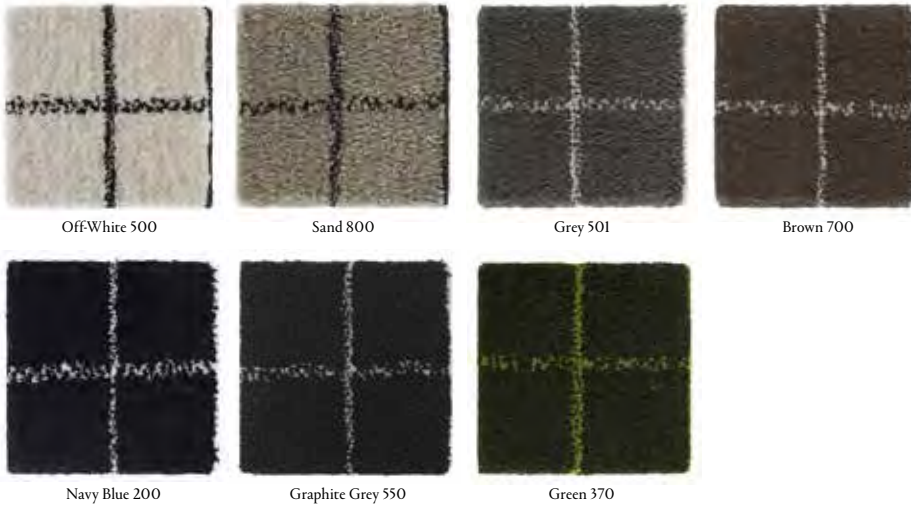

26% rabatt ska dras av på angivna priser

TILES *Design Claesson Koivisto Rune*

PRIS Block, Brick, Slab	EX MOMS
170x240 cm	28 650:-
200x300 cm	42 020:-
250x350 cm	61 240:-
300x400 cm	84 040:-
350x450 cm	110 220:-
Prov 15x15 cm	220:-
Prov 30x30 cm	650:-

Övriga storlekar vid förfrågan.

MATERIAL: Handtuftad matta i ren ull

LUGGHÖJD: ca 13 mm

FÄRGER: Navy Blue 200, Green 370, Off-White 500, Grey 501, Graphite Grey 550, Brown 700, Sand 800

BRA ATT VETA: Beroende på naturmaterialet och de olika hantverksprocesserna som mattan genomgår kan måttavvikelser på upp till 2% förekomma.