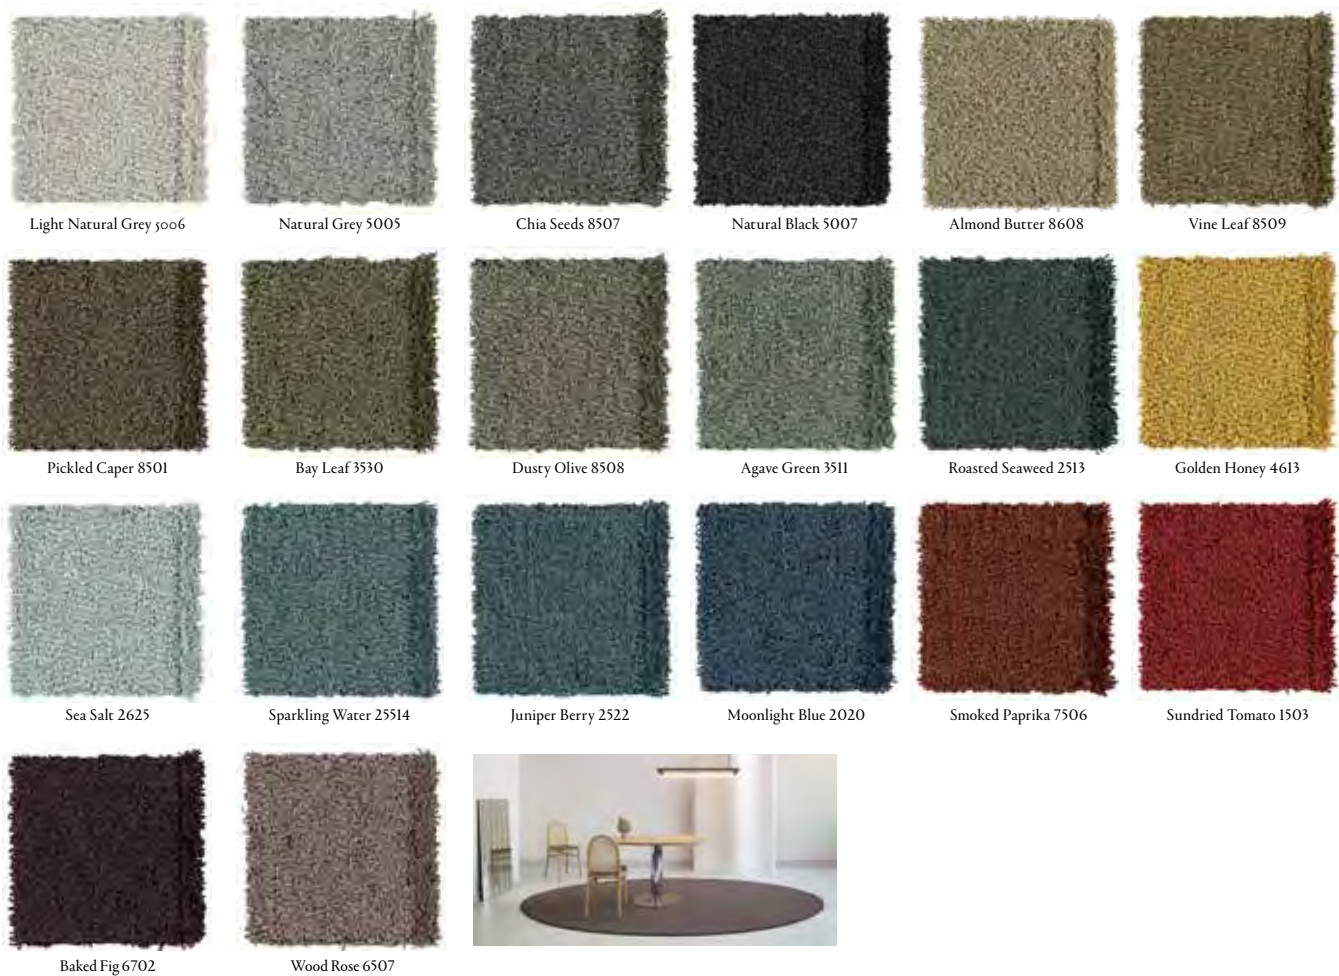

26% rabatt ska dras av på angivna priser

LOOP MELANGE *Design Kasthall Design Studio*

PRIS	EX MOMS
Valfri storlek och form upp till 400x600 cm	4 840:-/m²
Prov 15x15 cm	110:-
Prov 30x30 cm	330:-

Större storlekar vid förfrågan.

MATERIAL: Handtuftad bouclématta i ren ull

LUGGHÖJD: ca 10 mm

FÄRGER: Sun Dried Tomato 1503, Moonlight Blue 2020, Roasted Seaweed 2513, Sparkling Water 2514, Juniper Berry 2522, Sea Salt 2625, Agave Green 3511, Bay Leaf 3530, Golden Honey 4613, Natural Grey 5005, Light Natural Grey 5006, Natural Black 5007, Wood Rose 6507, Baked Fig 6702, Smoked Paprika 7506, Pickled Caper 8501, Chia Seeds 8507, Dusty Olive 8508, Vine Leaf 8509, Almond Butter 8608

BRA ATT VETA: Beroende på naturmaterialet och de olika hantverksprocesserna som mattan genomgår kan måttavvikelser på upp till 2% förekomma.