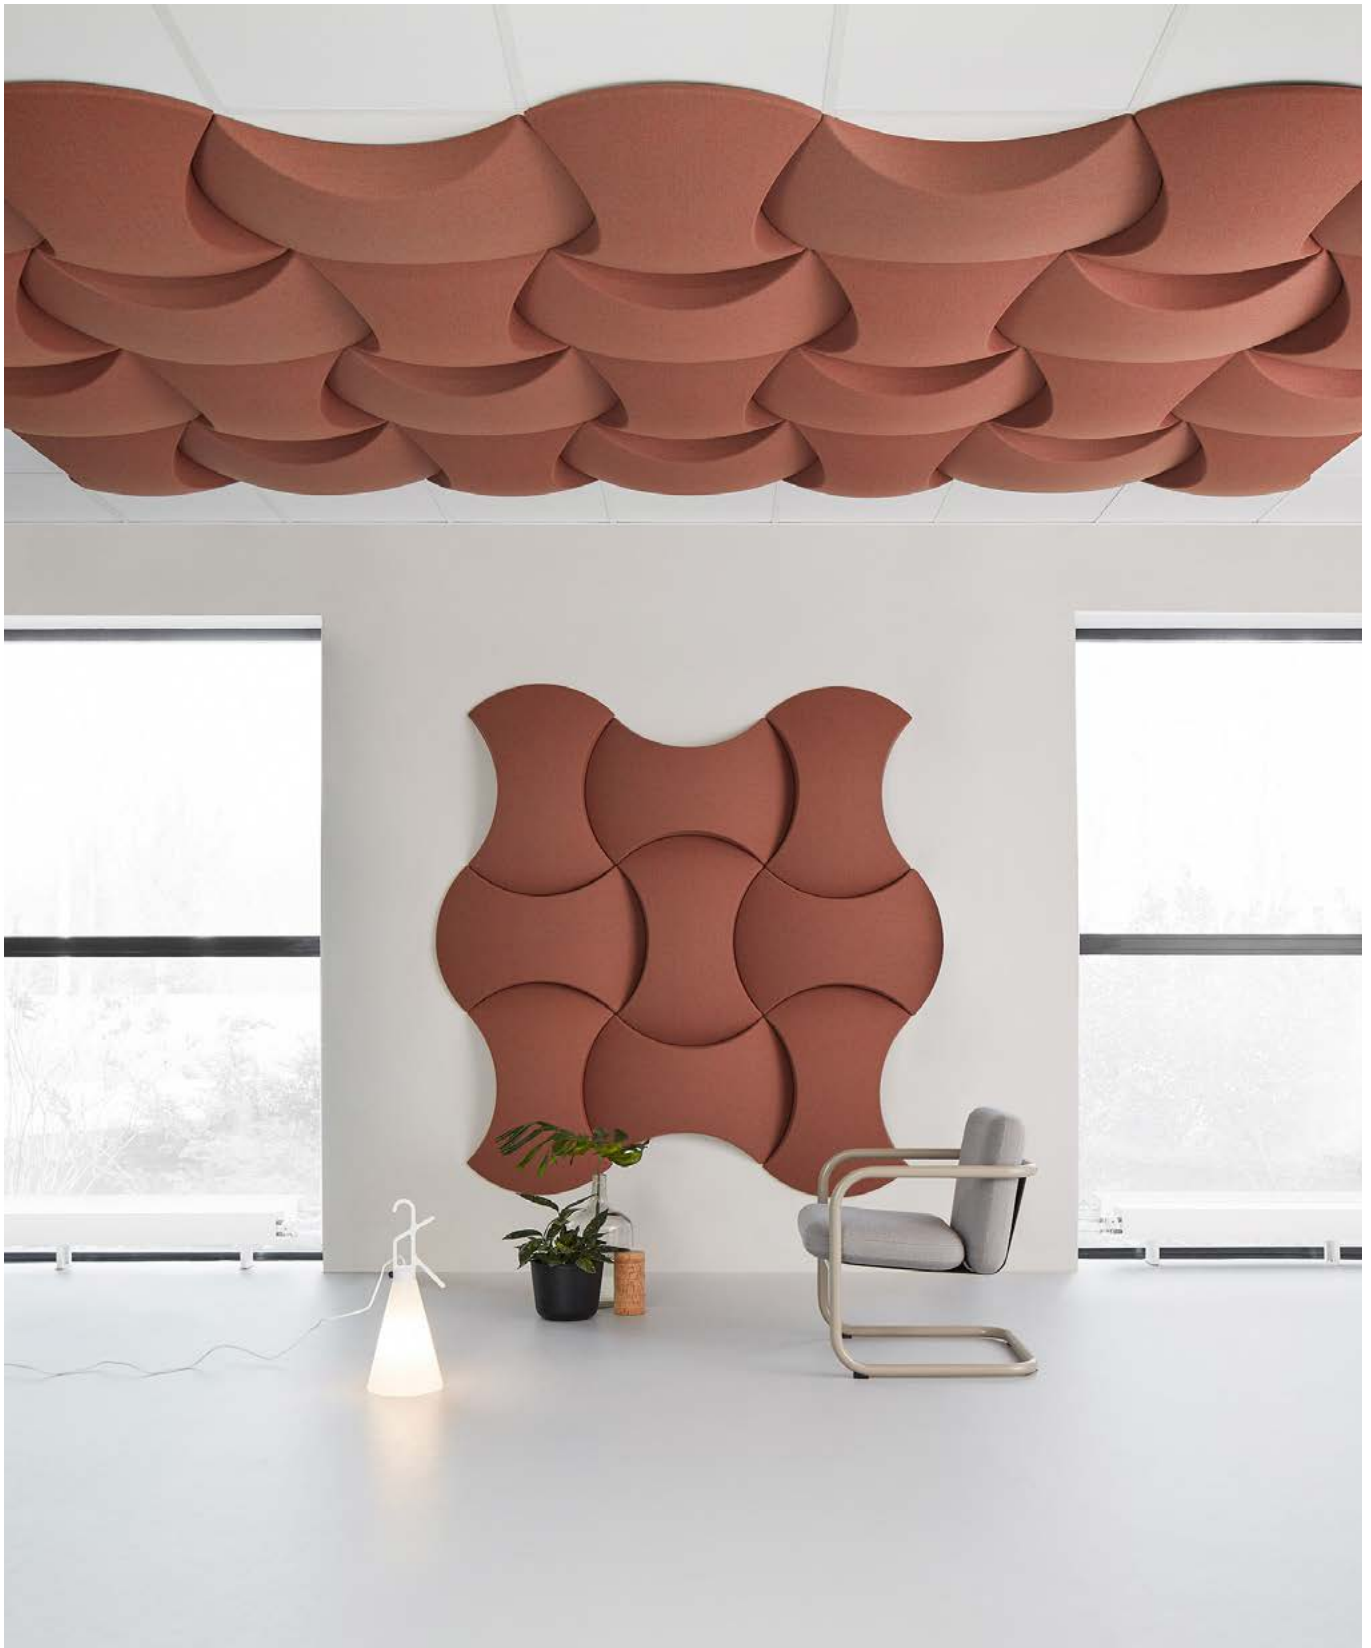

Design Stefan Borselius. Tack vare sin skulpturala form åstadkommer Sky en radikal förbättring av ljudlandskapet. Formens utgångspunkt är sfären, som Stefan Borselius reducerat till en timglasliknande form som bildar vackra vågmönster när modulerna kombineras med varandra. Modulerna kan byggas samman till ett flertal mönsterkombinationer. Sky finns för både vägg och innertak.

[🔗 Teknisk specifikation](#)