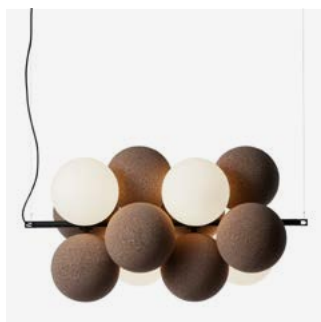

Holly Vertikal

Den vertikala akustikbelysningen består av: 4 ljusglober kombinerat med 6 klotformade absorbenter. Akustikbelysningen har ett metallstativ med svart strukturlack. Lampor som ingår: E27, 500 Lumen, Kelvin 2700. Armaturen är dimbar. Med eller utan DALI-styrning. Takfäste ingår. Vajerns längd är 6 m. Elkabelns längd är 6 m.

Benämning, BxHxD mm	Vikt Kg	Art nr	Pris A
Holly Lampa Vertikal 540x1015x585	11,3	191 801 10	22 670
Holly Lampa Vertikal Dali 540x1015x585	11,5	191 801 12	24 040
Holly Absorbent Vertikal 540x1015x585	9,6	191 801 11	22 670