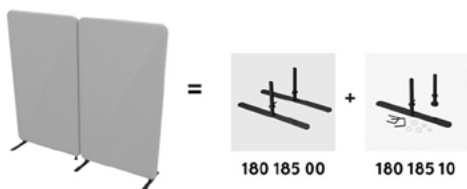

Tillbehör soneo golvskärm

Kopplingar används för att hålla ihop skärmar på ett snyggt sätt. 2-vägskoppling ingår i Benpaket påbyggnad. OBS ange variantkod efter artikelnumret för önskad lack: -60 (grå), -80 (svart), -90 (vit).

Benämning, BxHxD mm	Vikt Kg	Art nr	Pris A
Soneo 2-Vägskoppling		185 505 00	70
Soneo 3-Vägskoppling	0,1	185 506 00	130
Soneo 4-Vägskoppling	0,1	185 507 00	130