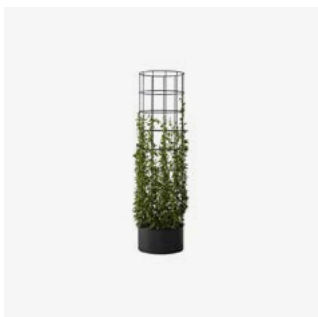

dB Blomsterpelare

Blomsterpelare av metall i svartlackerat utförande. Bottendelen möjliggör plantering av klängväxter som klättrar mot den svarta spaljén. Monteras utan verktyg.

Benämning, BxHxD mm	Vikt Kg	Art nr	Pris A
dB Blomsterpelare 420x1600 Svart	10,5	197 314 00	5 790

Textiler

A	B	C	D	E
Dox	Cara	Focus Melange	Synergy	Divina
Salsa	Lucia	Focus	Synergy 170	Re-Wool
	Event Screen+	Blazer Lite	Xtreme CS	
	Carlow	Era 170	Crisp	
	Mica	Twist	Harper	
	Just	Twist Melange	Blazer	
	Tonal	Marbela