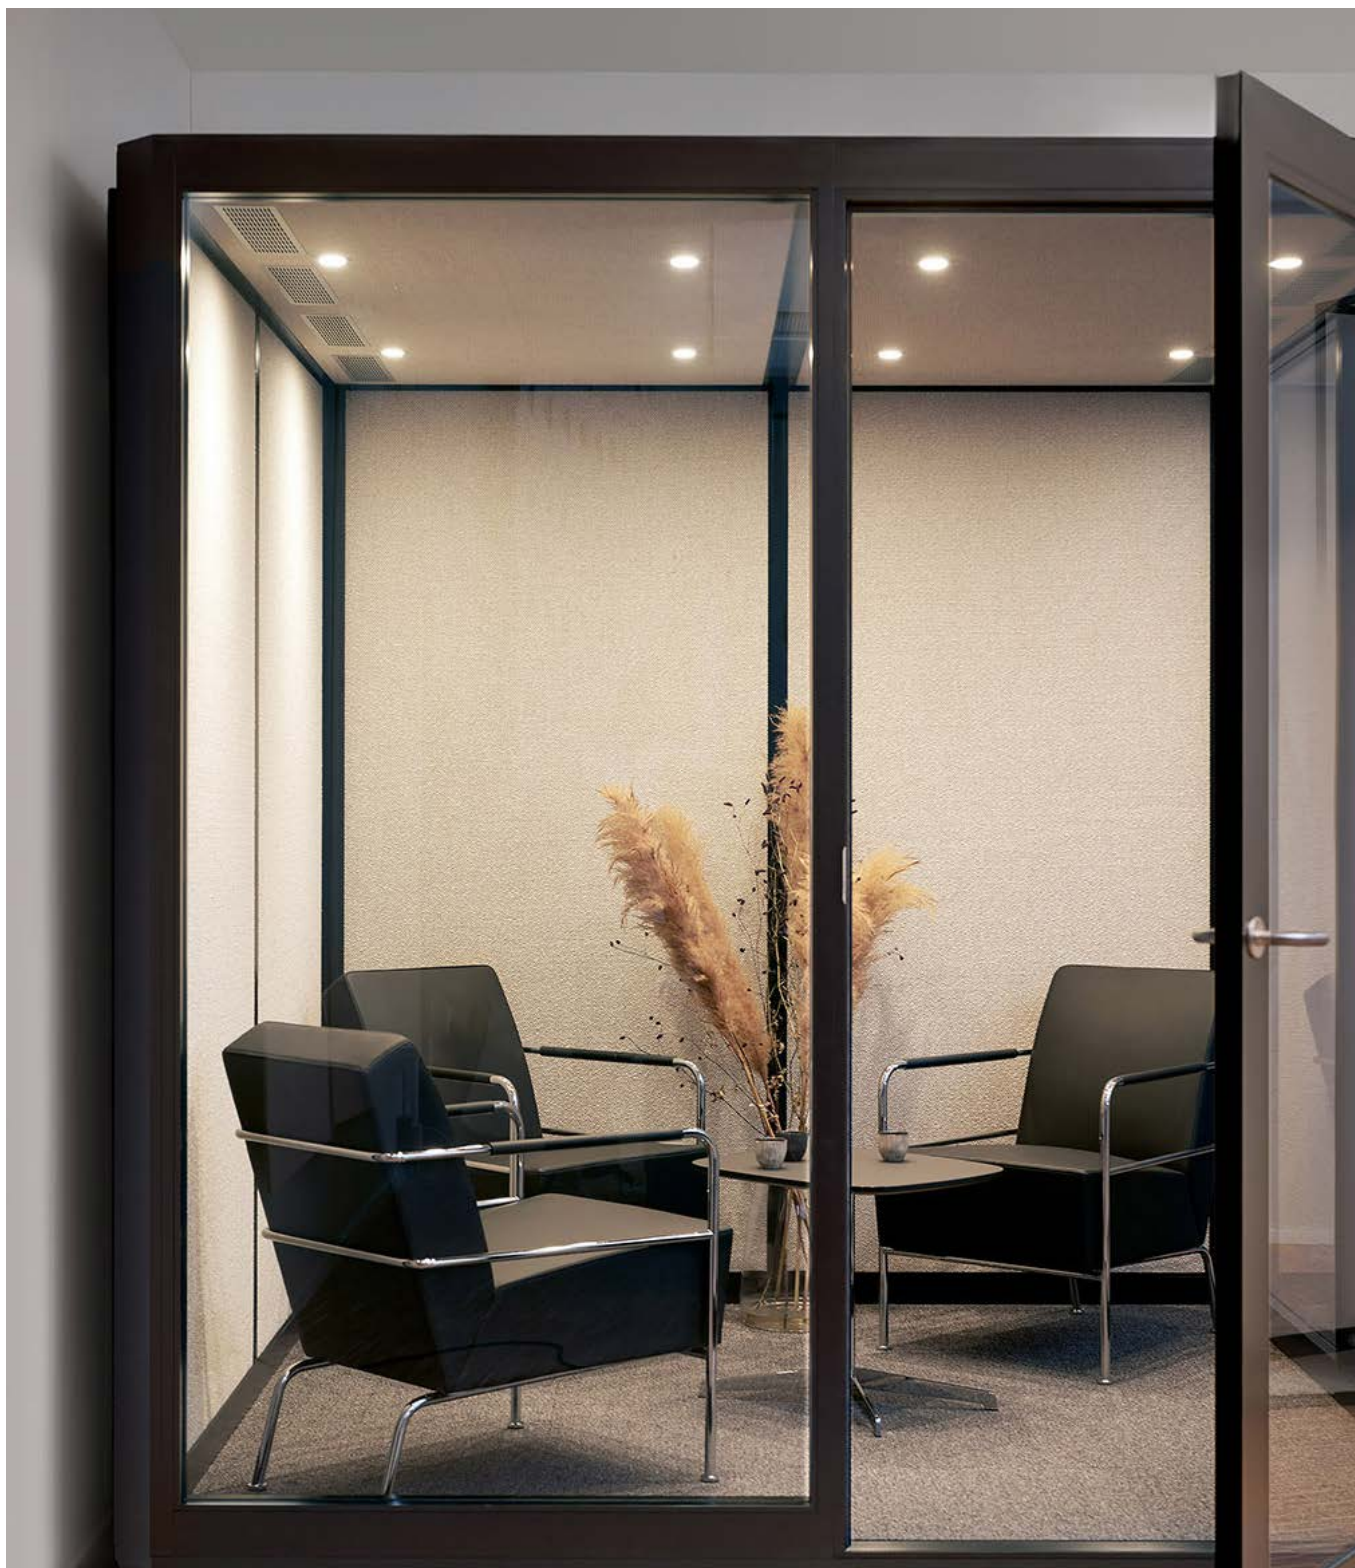

Plenty Pod

När du behöver ett ostört rum för ett enskilt möte, arbete eller ett viktigt telefonsamtal är Plenty Pod lösningen. Plenty Pod är en serie tysta rum vilka kommit att bli en självklar komponent i dagens aktivitetsbaserade arbetsplatslösningar. Plenty Pod finns i tre olika storlekar som vi kallar Small, Medium och Large. Bordsskiva levereras som standard i Plenty Pod Small och extra eluttag och nätanslutning kan levereras som tillval i samtliga modeller vilket innebär att man koppla upp en laptop för video- eller webbkonferenser. Komplettera din Plenty Pod med NEC videokonferensanläggning (se tillbehör). Ventilation, LED-ljus och eluttag är standard. Frakt ingår. Plenty Pod har ljudklass B.

[▶ Teknisk specifikation](#)