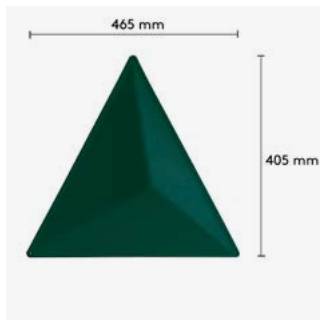

Aircone

Modulerna monteras ihop med hjälp av plastkopplingar (ingår). Textilier från prisgrupp A och B är tillgängliga både i 3-pack och 10-pack. Övrig textil säljs endast i 10-pack. Obs! Radiebockad skena är inte rekommenderad till Aircone.

Benämning, BxHxD mm	Vikt Kg	Art nr	Pris A	Pris C	Pris D	Pris E
AirCone 10-pack 465x405x85	1,9	192 500 00	2 975	6 655	8 325	9 835
AirCone 3-pack 465x405x85	0,8	192 510 00	1 250			
AirCone Avslut 5-Par Höger, Vänster 240x405x85	1,3	192 530 00	1 720	3 385	4 535	5 685
AirCone Avslut 1-Par Höger, Vänster 240x405x85	0,6	192 520 00				

Textiler

A

Soundfelt VF
Hampa

C

Focus Melange
Focus

D

Blazer

E

Europost
Divina 3
Divina Melange
Hero