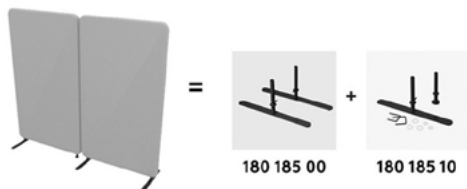

### Tillbehör kopplingar & väggfästen

Kopplingar används för att hålla ihop flera skärmar på ett snyggt sätt. 2-vägskoppling 40 mm är avsedd för skärm med vanliga ben. 2-vägskoppling 44 mm är avsedd för skärm med hjul eller hyllor. 2-vägskoppling ingår i Benpaketet påbyggnad. OBS ange variantkod efter artikelnumret för önskad lack: -60 (grå), -80 (svart), -90 (vit)