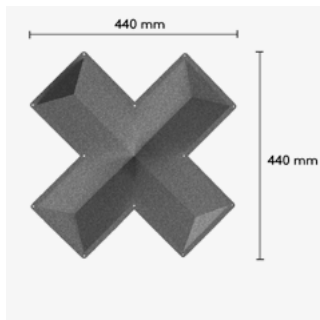

Air-X

Modulerna monteras ihop med hjälp av plastkopplingar (ingår). Textilier från prisgrupp A och B är tillgängliga både i 3-pack och 10-pack. Övrig textil säljs endast i 10-pack.

Benämning, BxHxD mm	Vikt Kg	Art nr	Pris A	Pris C	Pris D	Pris E
Air-X 10-pack 440x440	2,4	192 810 00	5 300	11 055	12 795	14 235
Air-X 3-pack 440x440	1,1	192 800 00	2 015			

Textiler

A

Soundfelt VF
Hampa

C

Focus Melange
Focus

D

Blazer

E

Europost
Divina 3
Divina Melange
Hero