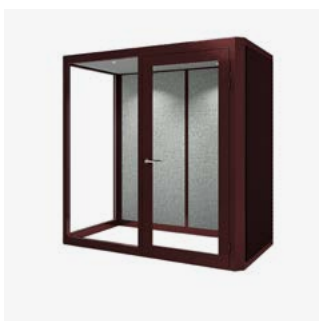

Plenty Pod fast modul, Medium

Modul UTAN akustikgolv. Välj mellan natur-/vitanodiserad alt. lackerad valfri färg RAL Classic på stommen. Vid val av RAL-lackerad stomme, köp till textilklädd ytterpanel. Innerväggar kläs i Focus Melange 6 lagerfärger. Annat klädselmaterial mot offert. Eluttag 2x230V ingår. OBS! Monteringskostnad ingår ej, offereras separat.

Benämning, BxHxD mm	Vikt Kg	Art nr	Pris A
Plenty Pod Medium naturanodiserad 1200x2200x2215	306,7	122 100 60	135 465
Plenty Pod Medium vitanodiserad 1200x2200x2215	306,7	122 100 90	138 635
Plenty Pod Medium lackerad 1200x2200x2215	306,7	122 100 10	165 330