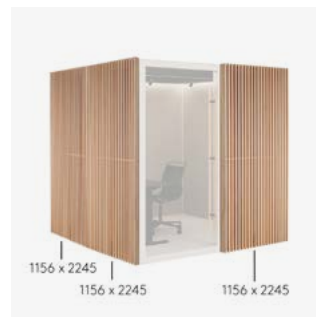

Zen Pod Large

Zen Pod tillägg

Benämning, BxHxD mm	Art nr	Pris A
Tillägg byta färg på handtag Natur/ svart	198 532 00	2 655
Tillägg byta färg på fast bord Natur/ svart	198 532 01	2 655
Tillägg bord på textilvägg	198 532 02	5 245
Vägg förberedd för extern TV	198 532 03	4 725
Tillägg extra eluttag	198 532 04	1 575
Tillägg uttag till USB USB-A/USB-C	198 532 05	2 625
Tillägg uttag till HDMI	198 532 06	1 575
Nätverk RJ-45, inkl kabel	198 532 07	1 575
Tillägg Netbox	198 532 08	1 575
Zen Pod Glas/ glasdörr	198 532 35	13 575