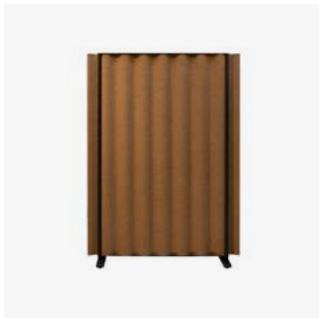

Scala golvskärm

Skärmarna är textilklädda på båda sidor om en formpressad, ljudabsorberande kärna, tillverkad av återvunnet textilspill. Ett stålårsstativ håller skärmen på plats och förstärker formspråkets spontana uttryck. Stativet är tillgängligt i svartlack. Höjd inklusive fot.

Benämning, BxHxD mm	Vikt Kg	Art nr	Pris A	Pris B	Pris C	Pris D	Pris E
Scala golvskärm svart stativ 603x1650x60	14,9	190 562 80	8 950	9 820	12 020	12 895	13 780
Scala golvskärm svart stativ 905x1650x60	18,3	190 561 80	15 280	16 155	16 230	21 385	22 890
Scala golvskärm svart stativ 1207x1650x60	22,1	190 560 80	15 825	16 775	20 670	22 235	23 800