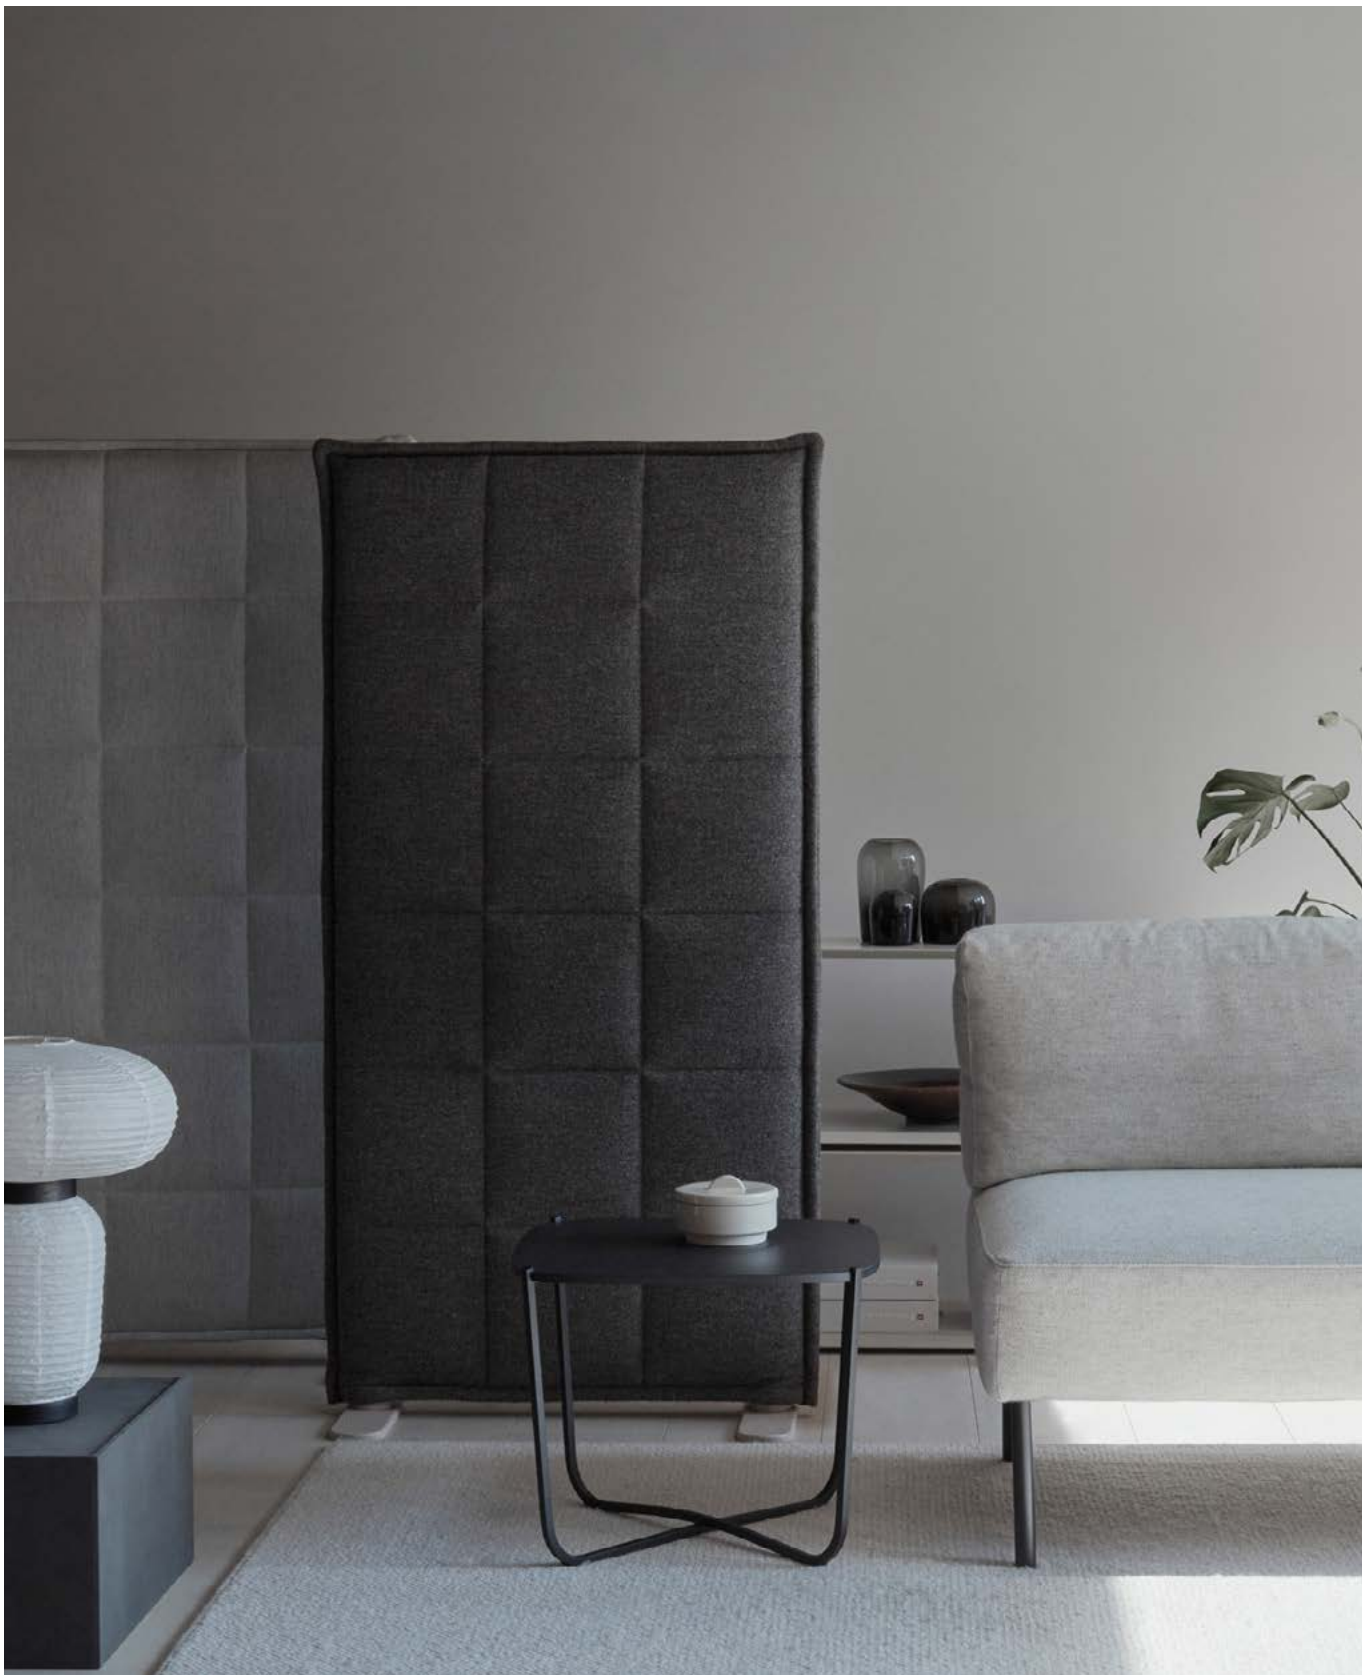

Design Stefan Borselius. Stitch är mjuk både i själva materialen och i sitt uttryck, vilket gör den till en utmärkt absorberent. Skärmen består av en ljudabsorberande fyllning, monterad inuti en solid träram. Runt ramen finns en separat textilklädsel. Benen är tillverkade av ask och har likt skärmen ett mjukt och vänligt formspråk. Fungerar lika bra i hemmet som på kontoret.