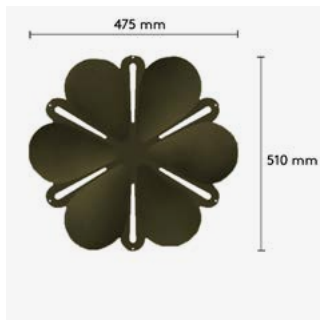

Airbloom

Modulerna monteras ihop med hjälp av plastkopplingar (ingår). Textilier från prisgrupp A och B är tillgängliga både i 3-pack och 10-pack. Övrig textil säljs endast i 10-pack.

Benämning, BxHxD mm	Vikt Kg	Art nr	Pris A	Pris C	Pris D	Pris E
Airbloom 10-pack 475x510	3,3	192 910 00	5 300	11 055	12 795	14 235
Airbloom 3-pack 475x510	1,3	192 900 00	2 015			

Textiler

A

Soundfelt VF
Hampa

C

Focus Melange
Focus

D

Blazer

E

Europost
Divina 3
Divina Melange
Hero