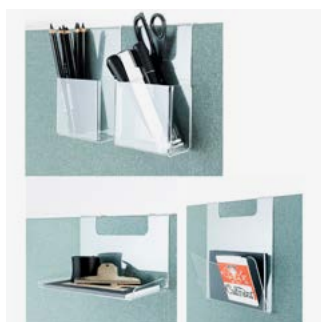

Tillbehör plexihyllor

Hyllor i transparent akryl med ett minimalistiskt uttryck. Tillbehören finns som: pennkopp, hylla och postfack som enkelt hängs på skärmens övre kant.

Benämning, BxHxD mm	Vikt Kg	Art nr	Pris A
Plexitillbehör för 50mm skärm Transparent akryl Pennkopp, hylla och postfack	1,3	180 388 00	825
Plexitillbehör för 30mm skärm Transparent akryl Pennkopp, hylla och postfack	1,3	180 387 00	825
Pennkopp för 50mm skärm Transparent akryl 95x170x105	0,1	180 383 00	455
Pennkopp för 30mm skärm Transparent akryl 95x170x85	0,5	180 386 00	455
Hylla för 50mm skärm Transparent akryl 250x170x205	0,3	180 381 00	515
Hylla för 30mm skärm Transparent akryl 250x170x185	1	180 384 00	510
Postfack för 50mm skärm Transparent akryl 250x300x140	0,4	180 382 00	575
Postfack för 30mm skärm Transparent akryl 250x300x120	1	180 385 00	580