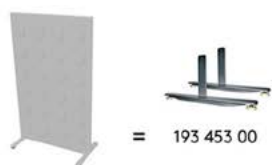

Alumi kombiskärm

Alumi kombi singel, är utvecklad för att underlätta flexibla möten. Den fungerar som avskärmning, ljudabsorbent och skrivtavla i en och samma produkt. Ena sidan är klädd med textil och motstående sida i kombination med en övre skrivtavla i e3-emaillyta. Skrivytan kan fås i glas mot offert. OBS ben beställs separat. För pennor och tillbehör se sida längst bak i prislistan (PDF-version - klicka här).

Benämning, BxHxD mm	Vikt Kg	Art nr	Pris A	Pris B	Pris C	Pris D	Pris E
Alumi kombiskärm singel e3 naturanodiserad 796x1905x63	28,7	193 220 05	13 430	13 585	15 630	21 955	27 570
Alumi kombiskärm singel e3 naturanodiserad 1206x1905x63	39	193 210 05	17 110	17 875	20 530	28 675	33 515
Alumi kombiskärm singel e3 naturanodiserad 1463x1905x63	42,2	193 070 05	19 550	20 190	27 840	29 830	34 660
Alumi kombiskärm singel e3 vitanodiserad 796x1905x63	28,7	193 220 95	13 430	13 585	15 630	21 955	27 570
Alumi kombiskärm singel e3 vitanodiserad 1206x1905x63	39	193 210 95	17 110	17 875	20 530	28 675	33 515
Alumi kombiskärm singel e3 vitanodiserad 1463x1905x63	42,2	193 070 95	19 550	20 190	27 840	29 830	34 660