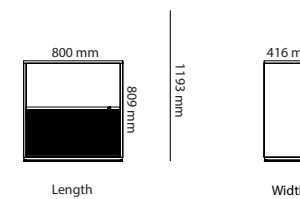

With rollfront