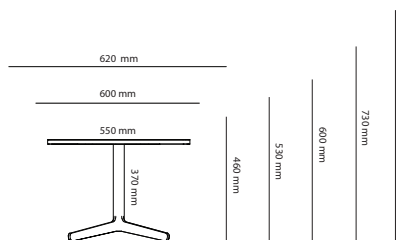

21% rabatt ska dras av på angivna priser

FEATHER TABLE

Length

Height

Width

Square/Rectangle

Diameter

Height

Round

Length

Height

Width

With round corners

Length

Width

SURFACE LAYER/COLOUR