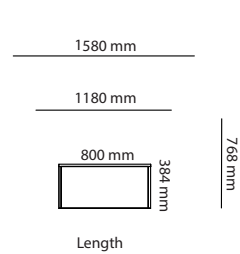

Upper units