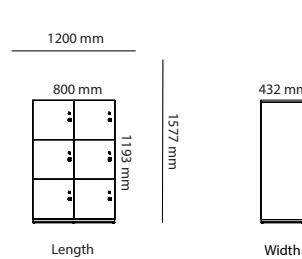

Personal locker