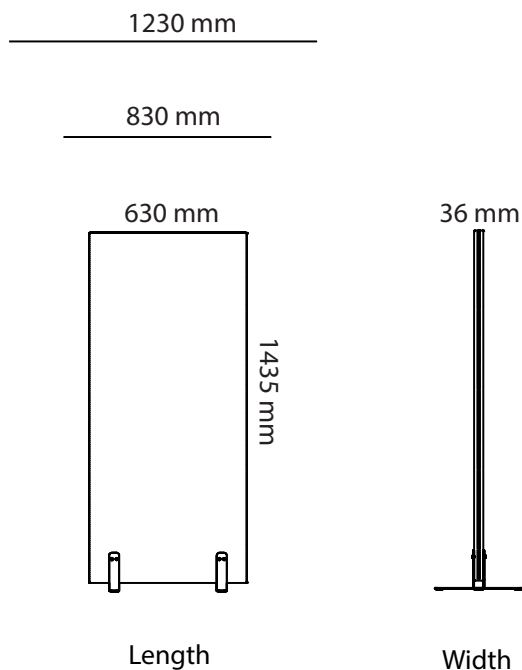

21% rabatt ska dras av på angivna priser

Art.no.	Screen	PG1	PG2	PG3
47B12H13	Ease screen W:1260mm H:1300mm	9 783 kr	9 783 kr	9 783 kr
47B8H13	Ease screen W:840mm H:1300mm	5 511 kr	5 511 kr	5 511 kr
Table Screen				
47A6H4	Ease table screen W:600mm H:450mm	3 333 kr	3 333 kr	3 333 kr
47A8H4	Ease table screen W:800mm H:450mm	3 543 kr	3 543 kr	3 543 kr