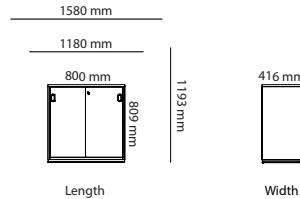

Sliding door