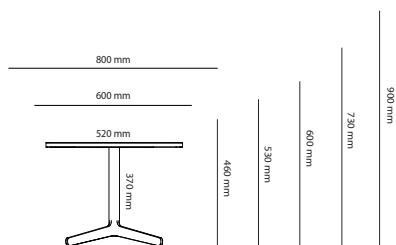

21% rabatt ska dras av på angivna priser

ELECTRIC STAND

18

Art.no.	Electric stand 2 leg	Black	Silver	White
80504423690ME	Electric Stand Opus 2 leg long foot 690	4 925 kr	4 925 kr	4 925 kr
80503423490ME	Electric Stand Opus 2 leg short foot 490	4 925 kr	4 925 kr	4 925 kr
80504423610ME	Electric Stand Opus 2 leg Std. foot 610	4 778 kr	4 778 kr	4 778 kr
80502423610ME	Opus 2 leg 610 standard för skjutbar skiva	7 321 kr	7 321 kr	7 321 kr
	Electric stand 3 leg			
80505433690ME	Electric Stand Opus 3-ben	10 110 kr	10 110 kr	10 110 kr
	Accessories Electric stand			
80394KB	Short Tube (950 mm) for Opus light			700 kr

21% rabatt ska dras av på angivna priser

FEATHER TABLE

Length

Height

Width

Square/Rectangle

Diameter

Height