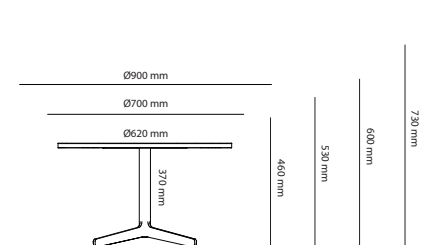

21% rabatt ska dras av på angivna priser

FEATHER TABLE

Length

Height

Width

Square/Rectangle

Diameter

Height

Round

Length

Height

Width

With round corners

Length

Width

SURFACE LAYER/COLOUR