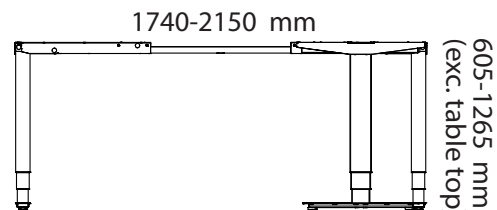

21% rabatt ska dras av på angivna priser

CHOICE DESK

OPTIONS

Desktop	Price
Cable Management	
Hole Ø51 mm	50 kr
Hole Ø60mm	50 kr
Hole Ø30mm	50 kr
Hole Ø80mm	50 kr
Cable recess on back side:	
Long (follows length of table top)	68 kr
Short (fixed length 300mm)	68 kr
Legs	
900 mm (L1: 1200-1590mm)	3 513 kr
900 mm (L2: 1600-2000mm)	4 291 kr

21% rabatt ska dras av på angivna priser

2-legs electric stand

690 mm Long foot

610 mm Std. foot

Short foot

3-legs electric stand

SURFACE LAYER/COLOUR

Lacquer