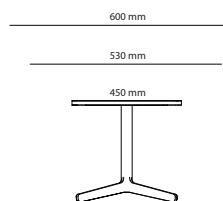

21% rabatt ska dras av på angivna priser

FEATHER TABLE

Length

Height

Width

Square/Rectangle

Diameter

Height

Round

Length

Height

Width

With round corners

Length

Width

SURFACE LAYER/COLOUR