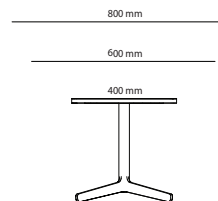

21% rabatt ska dras av på angivna priser

FEATHER TABLE

Length

Height

Width

Square/Rectangle

Diameter

Height