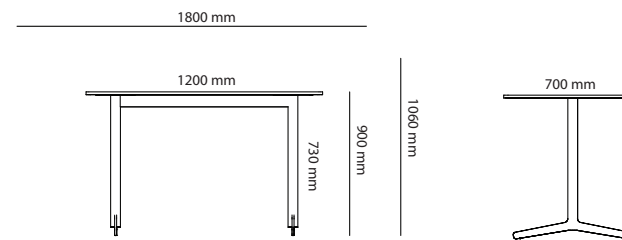

21% rabatt ska dras av på angivna priser

FEATHER TABLE

Length

Height

Width

Square/Rectangle

Diameter

Height

Round

Length

Height

Width

With round corners

Length

Width

SURFACE LAYER/COLOUR