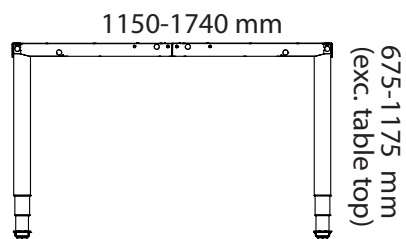

2-legs electric stand

690 mm Long foot

610 mm Std. foot