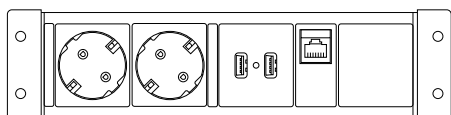

Monitorarm Stockholm
Duo, gasfjädrad, 2 x 6 kg

Monitorarm Stockholm
Heavy Duty Duo-Bar,
gasfjädrad, 2 x 9 kg

21% rabatt ska dras av på angivna priser

Tillbehör

Kabelrör / El och nätverk

Kabelrör

	Grå	Vit	Svart	
Kabelgenomföring Bord, 80x80 mm	400308022	-	-	187:-
Kabelgenomföring Bordsskärm, 80x80 mm	4003080221	-	-	416:-
LiftPipe, Kabelrör, 650 mm	701000301	-	-	604:-
LiftPipe, Kabelrör, 1050 mm	701000298	701001298	701002298	810:-
LiftPipe, Kabelrör, 1450 mm	701000300	-	-	1 027:-

Kabelgenomföring
Bord

Kabelgenomföring
Bordsskärm

LiftPipe, Kabelrör,
650 mm

LiftPipe, Kabelrör,
1050 mm

LiftPipe, Kabelrör,
1450 mm

El och nätverk

	Vit	Svart	
Uttagslist 2 El, 1 Data, 2 USB-A (integrerad i skärm)	-	195935	1 610:-
Powerdot 1 El, 4 Kabelhål	701000405	701000404	296:-
Powerdot 1 El, 1 Data, 1 USB-A	701000402	701000400	911:-
Powerdot 1 El, 2 USB-A	701000418	701000417	880:-
Powerdot 1 El, 1 USB-A, 1 USB-C, 2 Kabelhål	701000430	701000431	1 033:-
Axessline Qi Wireless Charger (Midi)	701000451	701000452	1 079:-
Powerdot Midi 1 El, 1 USB-A	701000423	701000422	554:-
Powerdot Midi 1 El, 1 USB-C	701000439	701000438	867:-