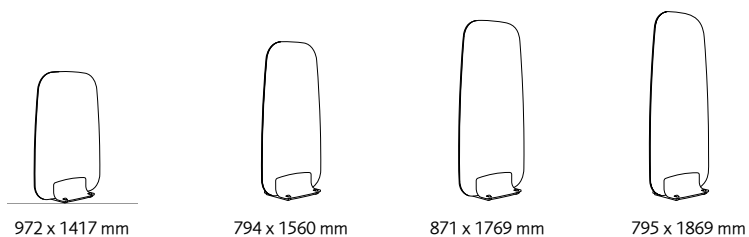

Tavelsudd

*Pennor ingår ej.

Mått	A ₁ / B ₁	C ₁ / D ₁	E ₁ / F ₁	G ₁
972 x 1417 mm	6 051:-	6 516:-	7 048:-	7 580:-
794 x 1560 mm	6 019:-	6 527:-	7 108:-	7 689:-
871 x 1769 mm	6 370:-	6 939:-	7 590:-	8 241:-
795 x 1869 mm	6 337:-	6 940:-	7 629:-	8 319:-