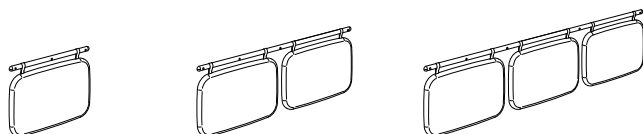

** Upphängningsskenan delas i tre lika långa skenor.

Hilja

Väggabsorbent / Ryggstöd

Design: Kauppi & Kauppi

Tjocklek: 38 mm

	Mått	B1	C2 / D1	E1 / F1	G1
Panel	750 x 480 mm	2 042:-	2 086:-	2 137:-	2 188:-

	Mått	Björk	
Vägglister	750 x 36 mm (1 panel)	5730560	684:-
	1550 x 36 mm (2 paneler)	5730561	1 367:-
	2350 x 36 mm (3 paneler)	5730562	2 049:-