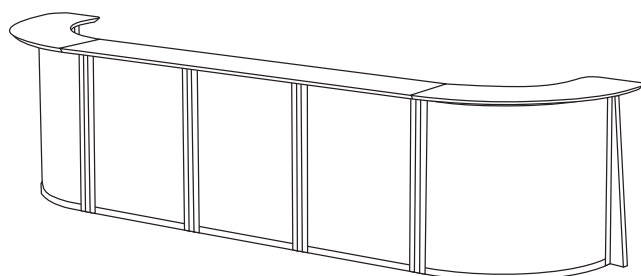

Ram i björk eller bok	Mått	Glas	Etsat glas	Björkfaner Bokfaner
Rak	800 x 760/1100 mm	4 171:-	4 585:-	4 517:-
	1200 x 760/1100 mm	4 415:-	5 050:-	4 800:-
	1600 x 760/1100 mm	6 621:-	7 658:-	7 161:-
Sväng	r720, 760/1100 mm	-	-	7 754:-

Ram i björk eller bok	Mått	Laminat*	Laminat Aluminium
Rak	800 x 760/1100 mm	4 517:-	5 713:-
	1200 x 760/1100 mm	4 800:-	6 564:-
	1600 x 760/1100 mm	7 161:-	9 061:-
Sväng	r720, 760/1100 mm	7 754:-	9 518:-

Ram i ek	Mått	Glas	Etsat glas	Ekfaner
Rak	800 x 760/1100 mm	4 786:-	5 210:-	5 201:-
	1200 x 760/1100 mm	5 071:-	5 728:-	5 521:-
	1600 x 760/1100 mm	7 546:-	8 597:-	8 183:-
Sväng	r720, 760/1100 mm	-	-	8 475:-

Ram i ek	Mått	Laminat*	Laminat Aluminium
Rak	800 x 760/1100 mm	5 201:-	6 371:-
	1200 x 760/1100 mm	5 521:-	7 291:-
	1600 x 760/1100 mm	8 183:-	10 381:-
Sväng	r720, 760/1100 mm	8 475:-	10 245:-

*Standardlaminat: Björk, bok, ek, vit, svart och grå.

I priset ovan ingår inte kopplingar eller diskskivor (se pris sidan 69).