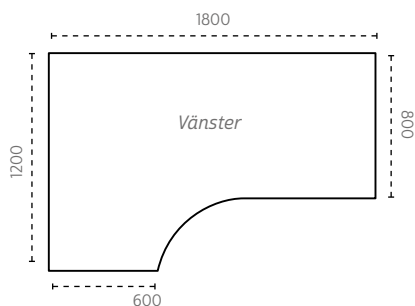

**PRIS**

2 335 kr  
2 335 kr

**GRUPP 2**

**PRIS**

2 445 kr  
2 445 kr

BORDSKIVOR TILL MANUELLA OCH ELDRIVNA T-STATIV

**VARIANT**

Vänster  
Höger