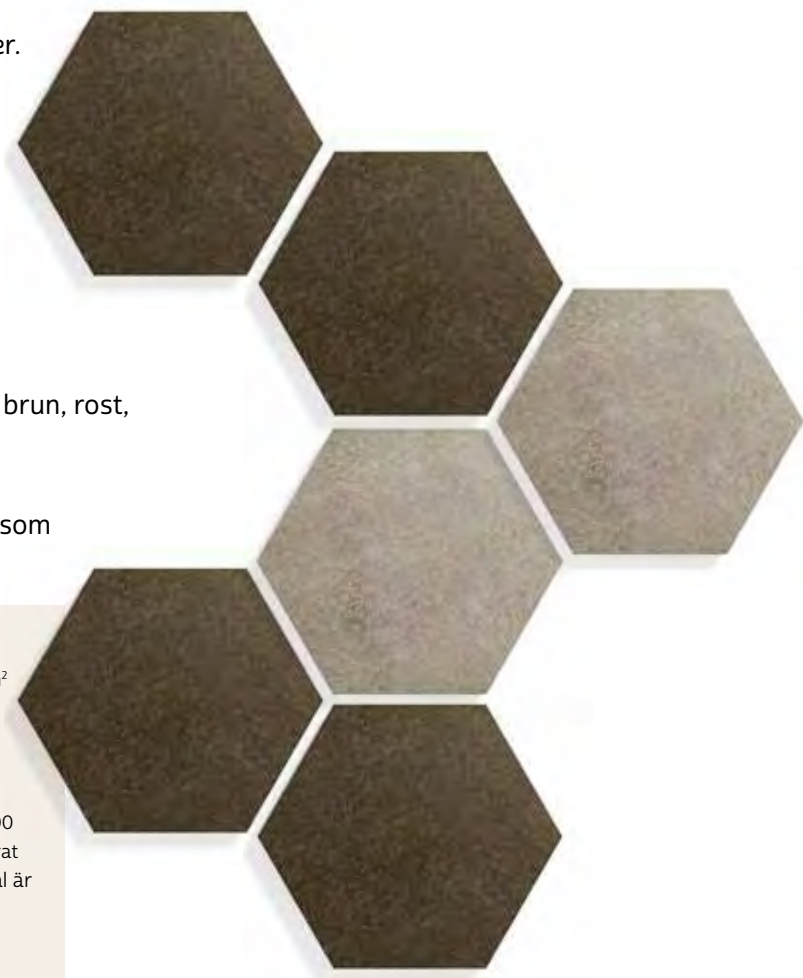

AKUSTIK | SILENTO WALL™

Clean är en modern väggabsorbent som kan varieras för att bilda unika mönster i olika färger. Trots sin hexagonform ger Clean ett mjukt intryck med tygomvikta kanter och hörn. Clean passar lika bra på kontoret som i mötesrummet eller i receptionen - det är bara du och din fantasi som sätter gränserna. Bygg ett konstverk som samtidigt skapar en behagligare ljudmiljö.

Clean finns i fem olika tygfärger som standard; brun, rost, svartgrå, mörkgrå och grå.

Du fäster Clean enkelt med en kardborreplatta som skruvas fast i väggen.

SÅNKER LJUDNIVÅN PÅ KONTORET

Produkterna i serien Silento Wall är ljudtestade i miljöer på 200 m² och ger en avsevärd ljuddämpning av i de vanligaste frekvensområdena för kontorsmiljöer.

HÅLLBARHET OCH MILJÖ

Grundmaterialet i alla absorbenter i Silento Wall är tillverkat av 100 procent återvunnen PET. Tyget heter Gabriel Hush och är certifierat enligt Standard 100 by OEKO-TEX®. Både tyg och grundmaterial är testade och godkända när det gäller brandkrav (B-s1,d0).