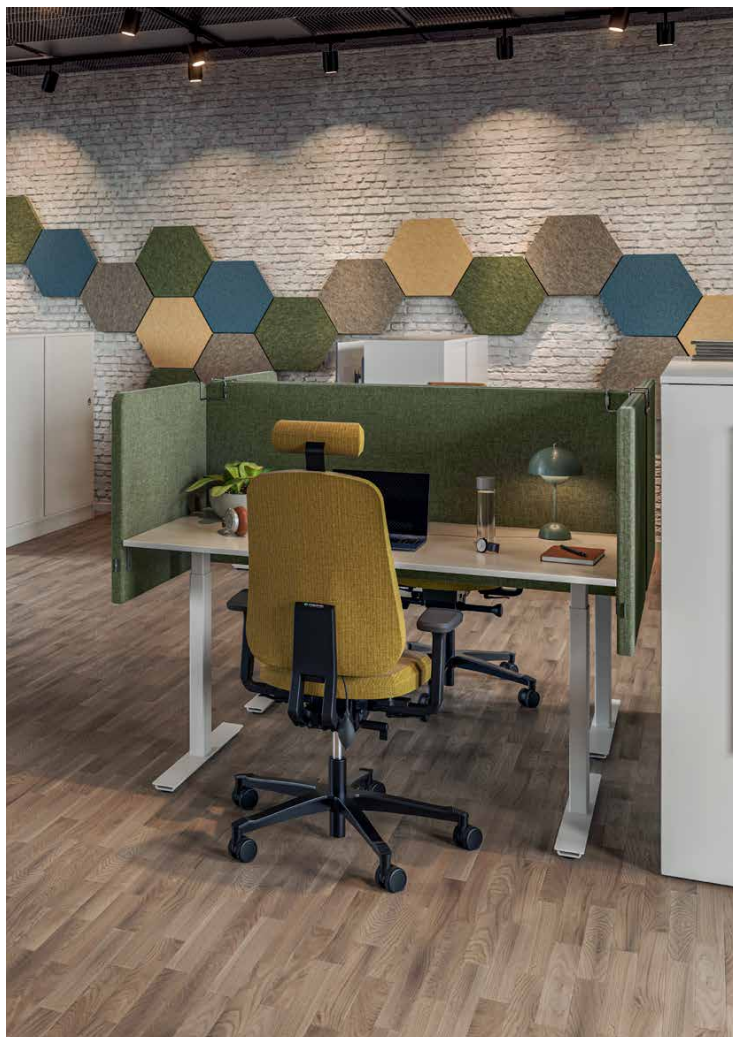

Statligt Ramavtal - Möbler och inredning

Delområde – Arbetsplats & Förvaring (A)

Lanab – Produktlista nr 4

Addentity Interiör AB
Östra Rönneholmsvägen 5
211 47 Malmö

Telefon: 0733-335020
avropa@addentityinterior.se

Org.nummer: 556839-3416
Avtalsnummer: 23.3-8004-18:050

21% rabatt ska dras av på angivna priser