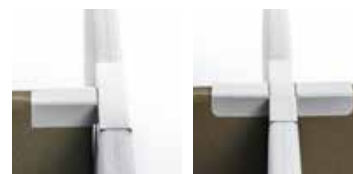

Skärmfot, 2-pack

2-väg rak

2-väg vinkel

Skärmfot, koppling och hörn

3-väg T

4-väg

TILLBEHÖR	ANTAL	FÄRG	ART.NR	PRIS
Skärmfot	2-pack	silvergrå	6500004	240 kr
Skärmfot för koppling och hörn	1-pack	silvergrå	6500014	110 kr
Kopplingsbeslag 2-väg rak	1-pack	silvergrå	6500024	120 kr
Kopplingsbeslag 2-väg vinkel	1-pack	silvergrå	6500025	165 kr
Kopplingsbeslag 3-väg T	1-pack	silvergrå	6500026	260 kr
Kopplingsbeslag 4-väg	1-pack	silvergrå	6500027	315 kr