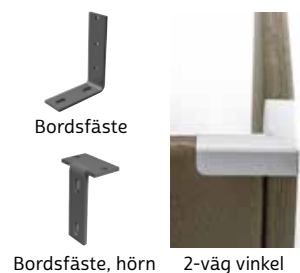

KLÄMFÄSTE ALMA	ANTAL	FÄRG	ART.NR	PRIS
Klämfäste	2-pack	silvergrå	6600008	425 kr
	2-pack	svart	6600010	425 kr
	2-pack	vit	6600009	425 kr

Passar till både förstärkt och standardskärm.

BORDSFÄSTE ALMA	ANTAL	FÄRG	ART.NR	PRIS
Bordsfäste	2-pack	silvergrå	6600004	250 kr
Bordsfäste hörn	1-pack	silvergrå	6600005	120 kr
Kopplingsbeslag 2-väg vinkel	1-pack	silvergrå	6600025	165 kr
Bordsfäste, förstärkt skärm	2-pack	silvergrå	6600003	345 kr

Bordsfäste

Bordsfäste, hörn

2-väg vinkel

FUNKTIONSLIST OCH TILLBEHÖR	MÅTT	FÄRG	ART.NR	PRIS
Funktionslist (fabriksmonterad)	L:1150	vit	6900115	620 kr
	L:1350	vit	6900135	695 kr
	L:1550	vit	6900155	760 kr
	L:1750	vit	6900175	865 kr
Systemhylla C4	B327, D221	vit	6900104	320 kr
Sorteringsfack	3 x C4	vit	6900124	1 095 kr
Pennkopp	B:80, D:50, H:116	vit	6900106	185 kr
LED-Lampa inkl. fäste		vit	6900045	2 630 kr
Monitorarm, gasfjädrad		vit	6900055	2 350 kr