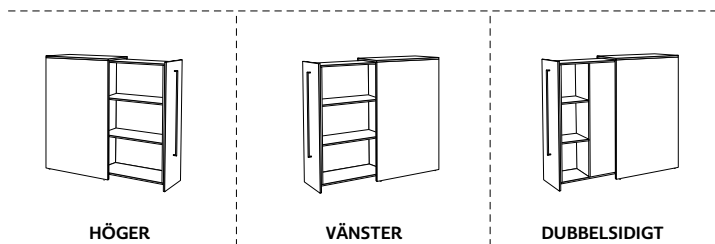

Höger / vänster anger skåpets placering vid arbetsplatsen.