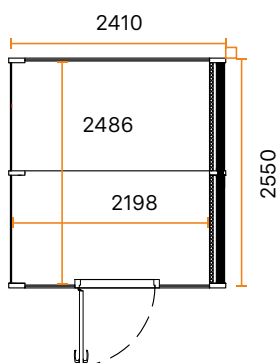

HÖJD	2230 mm	
UTRUSTNING	• Ventilation • Belysning • 4 x eluttag • 4 x usb	
VENTILATION	60-80 l/s	
ELANLUSTNING	230 v 50 Hz 10A	
FÄRGALTERNATIV		
UTVÄNDIGA YTOR	Vit (NCS S 0502-G50Y)	
	Svart (NCS S 9000-N)	
	Ek /vit	
	Ek/svart	
INNERVÄGGAR OCH INNERTAK	Mörkgrå	
	Ljusgrå	
GOLV	Svart	
PRISER (ex moms)	• Vit 238 650 kr • Svart 238 650 kr • Ek 251 500 kr	Pris exklusive frakt och montering

VARIATIONER

#1

#2

#3