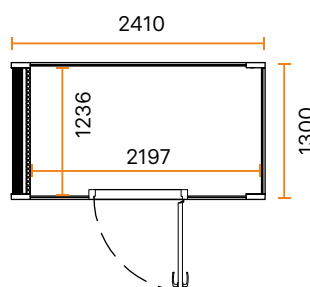

HÖJD	2230 mm	
UTRUSTNING	• Ventilation • Belysning • 2 x eluttag • 2 x usb	
VENTILATION	30–40 l/s	
ELANLUSTNING	230 v 50 Hz 10A	
FÄRGALTERNATIV		
UTVÄNDIGA YTOR	Vit (NCS S 0502-G50Y)	
	Svart (NCS S 9000-N)	
	Ek /vit	
	Ek/svart	
INNERVÄGGAR OCH INNERTAK	Mörkgrå	
	Ljusgrå	
GOLV	Svart	
PRISER (ex moms)	• Vit 149 000 kr • Svart 149 000 kr • Ek 160 900 kr	Pris exklusive frakt och montering

VARIATIONER

#1

#2

#3

15 % avtalsrabatt ska dras av från angivna priser.