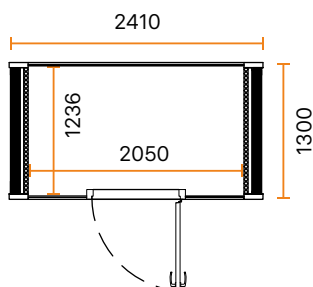

HÖJD	2230 mm	
UTRUSTNING	• Ventilation • Belysning • 2 x eluttag • 2 x usb	
VENTILATION	30–40 l/s	
ELANLUSTNING	230 v 50 Hz 10A	
FÄRGALTERNATIV		
UTVÄNDIGA YTOR	Vit (NCS S 0502-G50Y)	
	Svart (NCS S 9000-N)	
	Ek /vit	
	Ek/svart	
INNERVÄGGAR OCH INNERTAK	Mörkgrå	
	Ljusgrå	
GOLV	Svart	
PRISER (ex moms)	• Vit 149 000 kr • Svart 149 000 kr • Ek 160 900 kr	Pris exklusive frakt och montering

VARIATIONER

#1