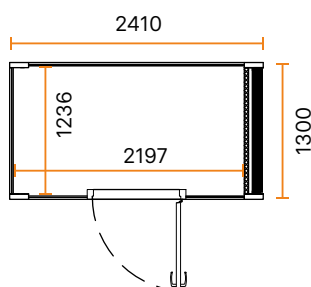

HÖJD	2230 mm	
UTRUSTNING	• Ventilation • Belysning • 2 x eluttag • 2 x usb	
VENTILATION	30–40 l/s	
ELANLUSTNING	230 v 50 Hz 10A	
FÄRGALTERNATIV		
UTVÄNDIGA YTOR	Vit (NCS S 0502-G50Y)	
	Svart (NCS S 9000-N)	
	Ek /vit	
	Ek/svart	
INNERVÄGGAR OCH INNERTAK	Mörkgrå	
	Ljusgrå	
GOLV	Svart	
PRISER (ex moms)	• Vit 149 000 kr • Svart 149 000 kr • Ek 160 900 kr	Pris exklusive frakt och montering

VARIATIONER

#1

#2

#3

15 % avtalsrabatt ska dras av från angivna priser.