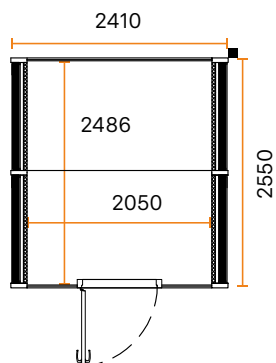

HÖJD	2230 mm	
UTRUSTNING	• Ventilation • Belysning • 4 x eluttag • 4 x usb	
VENTILATION	60-80 l/s	
ELANLUSTNING	230 v 50 Hz 10A	
FÄRGALTERNATIV		
UTVÄNDIGA YTOR	Vit (NCS S 0502-G50Y)	
	Svart (NCS S 9000-N)	
	Ek /vit	
	Ek/svart	
INNERVÄGGAR OCH INNERTAK	Mörkgrå	
	Ljusgrå	
GOLV	Svart	
PRISER (ex moms)	• Vit 238 650 kr • Svart 238 650 kr • Ek 251 500 kr	Pris exklusive frakt och montering

VARIATIONER

#1