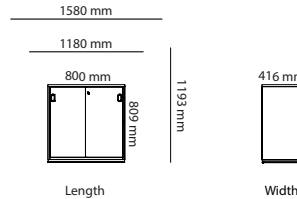

Sliding door