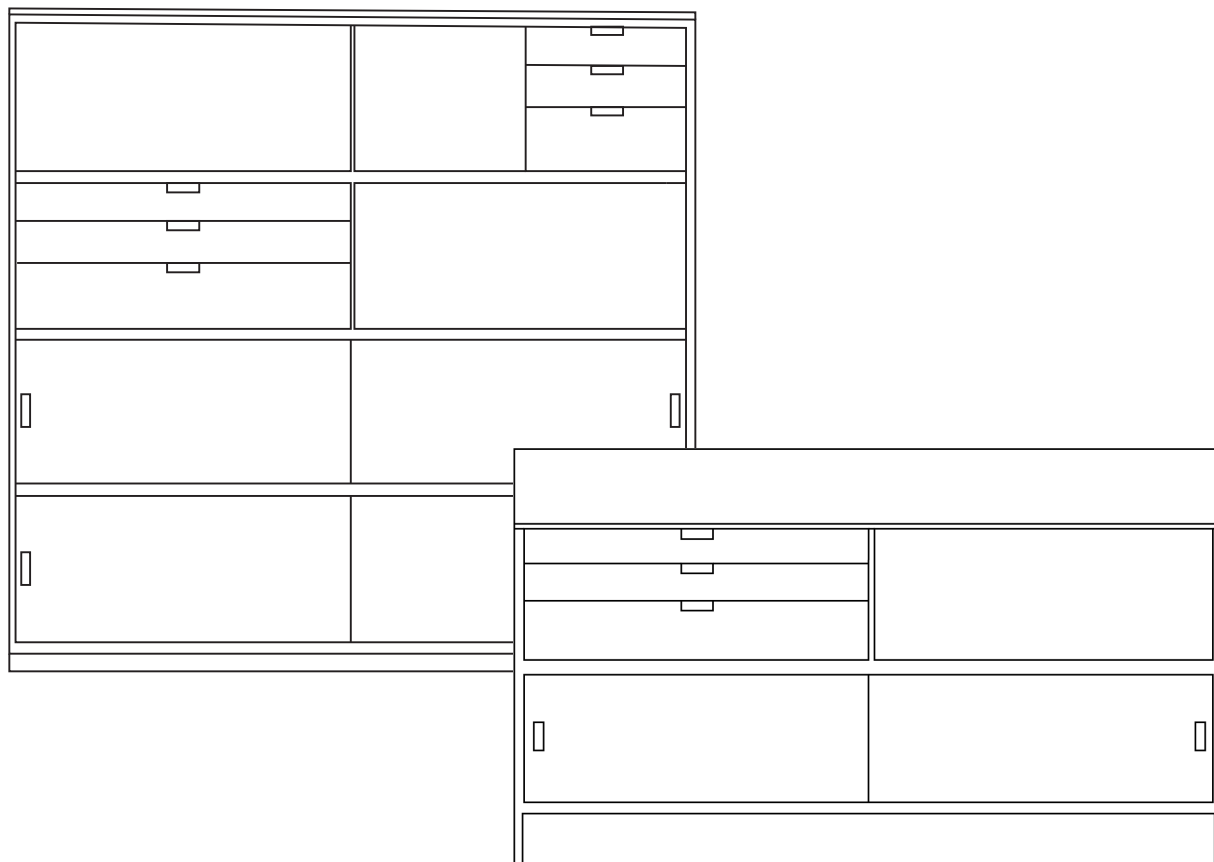

EDSBYBYPRICELIST

FOR 2023, VER 20230426
SEK

31% Rabatt skall dras av angivna priser

CONTENTS

TABLES

Allround.....	4
Choice Conference.....	6
Choice Desk.....	10
College	13
Cone.....	15
Electric Stands.....	17
Feather Conference.....	19
Feather Table.....	22
Piece.....	24

STORAGE

Access.....	35
Neat.....	45

SEATING

Arc Chair/Stool	50
Clair Café Sofa.....	52
Feather Chair.....	54
Gather.....	56
Hug.....	58

PARTITIONS & SCREENS

Ease.....	61
Embrace.....	63
Table Screens.....	65

ACCESSORIES

For Access, Ease, Embrace, etc.....	71
General Conditions.....	80