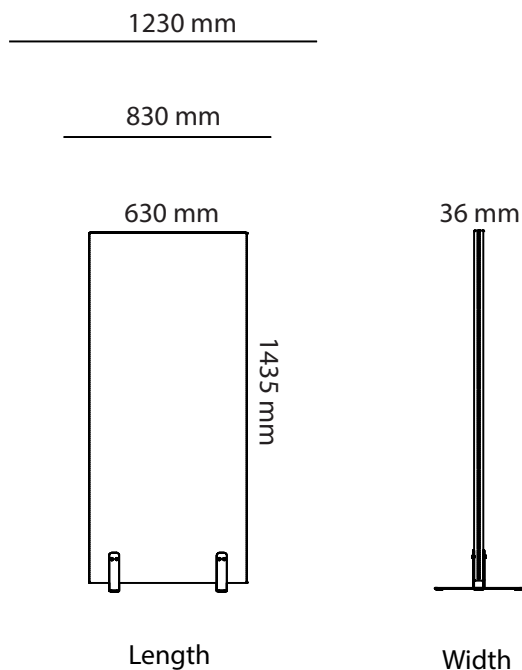

31% Rabatt skall dras av angivna priser

<b>Art.no.</b>	<b>Screen</b>	<b>PG1</b>	<b>PG2</b>	<b>PG3</b>
47B12H13	Ease screen W:1260mm H:1300mm	9 783 kr	9 783 kr	9 783 kr
47B8H13	Ease screen W:840mm H:1300mm	5 511 kr	5 511 kr	5 511 kr
<b>Table Screen</b>				
47A6H4	Ease table screen W:600mm H:450mm	3 333 kr	3 333 kr	3 333 kr
47A8H4	Ease table screen W:800mm H:450mm	3 543 kr	3 543 kr	3 543 kr