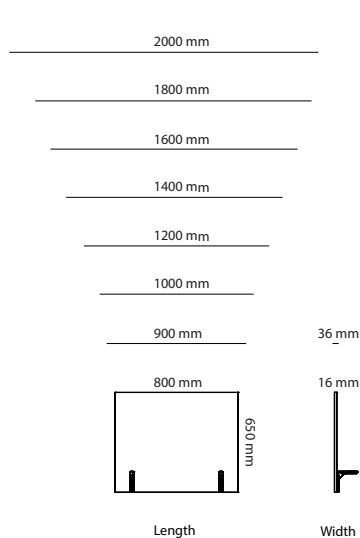

Sharp corners