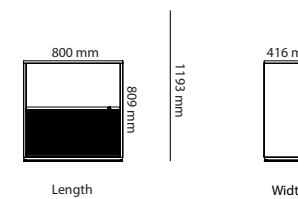

With rollfront