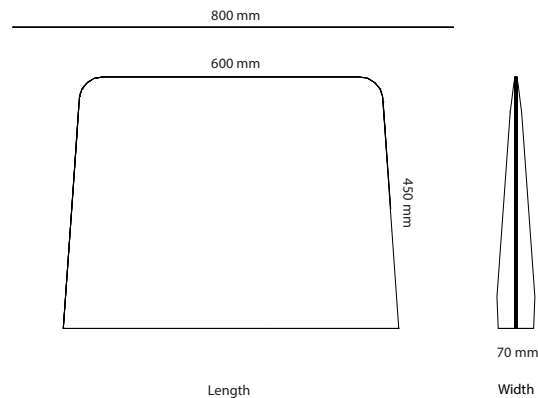

Table screen