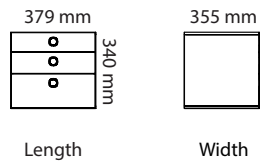

Drawer cassette