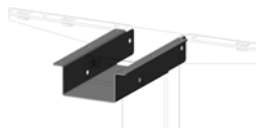

Flexible angle 0-180°

Silver RAL 9006	FASTE318008B	290	28
Black RAL 9005	FASTE318040B	290	28
White RAL 9016	FASTE318025B	290	28

Attachment for Single-leg