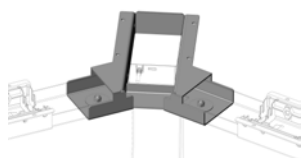

Components - Attachments

Attachment for 3-leg 90°

COLOURS	ART.NO	SEK	EUR
Silver RAL 9006	FASTE308B	130	12
Black RAL 9005	FASTE340B	130	12
White RAL 9016	FASTE325B	130	12

Attachment for 3-leg 120°

Silver RAL 9006	FASTE312008B	570	54
Black RAL 9005	FASTE312040B	570	54
White RAL 9016	FASTE312025B	570	54