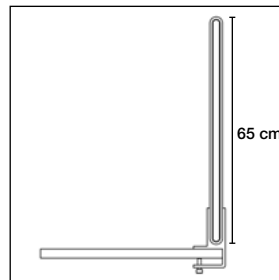

Väggbeslag artikelnr. 5010

22% rabatt ska dras av på angivna priser

Tillbehör

Table Screen System 30 Rounded

Klämbeslag artikelnr. 3030

Klämbeslag artikelnr. 3030

Klämbeslag artikelnr. 3030

Klämbeslag artikelnr. 3029