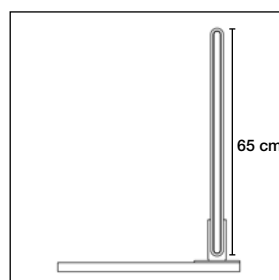

Fristående hållare artikelnr. 3033