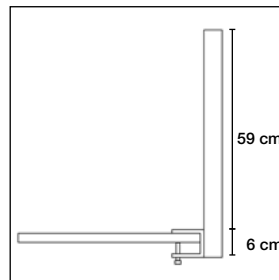

Klämbeslag artikelnr. 3041*