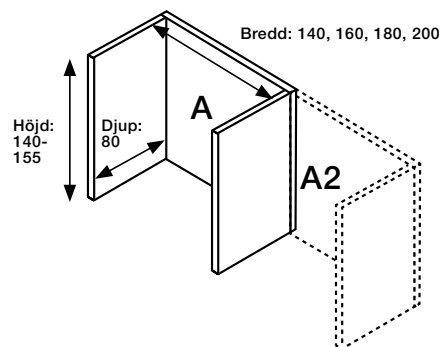

22% rabatt ska dras av på angivna priser

Floor Screen Booth System 50 Square

Båsen levereras i tre olika kombinationer, alla med höjden 140–155 cm.

Överdraget består av ett elastiskt tyg som säkerställer att det hålls fortsatt spänt. Överdraget kan tas av och tvättas.

Tryckta eller enfärgade textilier.

Synlig sidolist av strängpressad aluminium.

Ljudabsorberande kärna bestående av stenvull/mineralull framställd av naturliga mineraler.

Tjocklek: 54 mm.

Absorption class: A.

Bordets bredd x djup		140 x 80	160 x 80	180 x 80	200 x 80
Prisgrupp 1	A	17314	18224	19497	20751
Prisgrupp 2	A	18697	19961	21272	22654
Prisgrupp 3	A	23803	24911	26049	27186
Prisgrupp 4	A	23829	25058	26368	27732
Prisgrupp 1	A2	12922	13650	14413	15231
Prisgrupp 2	A2	3867	14797	15742	16743
Prisgrupp 3	A2	17372	18179	19028	19988
Prisgrupp 4	A2	18594	19686	20831	22014

Bordets bredd x djup		140 x 80	160 x 80	180 x 80	200 x 80
Prisgrupp 1	B	26099	26611	27883	29138
Prisgrupp 2	B	28356	29621	30931	32294
Prisgrupp 3	B	36850	37868	38992	40129
Prisgrupp 4	B	37860	39117	40425	41790
Prisgrupp 1	B2	17314	18042	18806	19625
Prisgrupp 2	B2	18697	19625	20569	21571
Prisgrupp 3	B2	23829	24649	25492	26458
Prisgrupp 4	B2	25624	26714	27861	29043

Bordets bredd x djup		140 x 80	160 x 80	180 x 80	200 x 80
Prisgrupp 1	C	12922	13650	14413	15231
Prisgrupp 2	C	13867	14797	15742	16743
Prisgrupp 3	C	17372	18179	19028	19988
Prisgrupp 4	C	18594	19686	20831	22014

Prisgrupp 1 = Cara, Fiji och Carlow (se sidan 61)

Prisgrupp 2 = Amiga, Meta, Wool, Trev, Twist Melange och Soul (se sidan 62) + kundens eget tyg

Prisgrupp 3 = Blazer Lite och Synergy (se sidan 63)

Prisgrupp 4 = Uld och Trevira CS med Kurage-mönster (se sidan 63-66)

Klädsel: Ovanstående pris -60%

Beslag i standardfärg är inkluderat i priset*

Standardfärger beslag: Vit, grå och svart lackering

Tillägg för lackering av beslag andra färger A, B, C**:

794,- per system

Tillägg för lackering av beslag andra färger A2, B2**:

397,- per system

Sidolister:

Standardfärg: naturanodiserade

Tillägg för lackering av sidolister andra färger A, B, C**:

794,- per system

Tillägg för lackering av sidolister andra färger A2, B2**:

397,- per system

* Beslagtyp se sidan 59-60

** Se tillbehör färgkort i kollektionspärmen