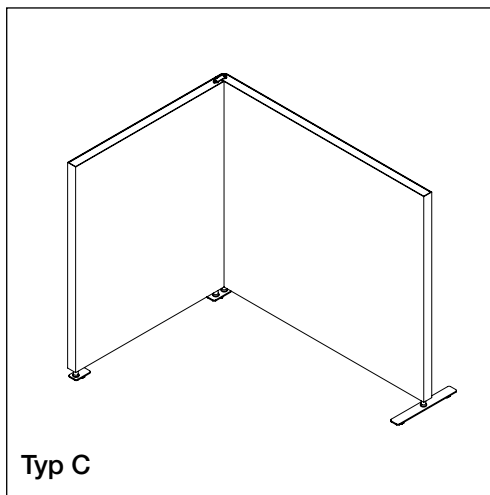

Kombinationsmöjligheter

22% rabatt ska dras av på angivna priser

Floor Screen Booth System 50 Square

Båsen levereras i tre olika kombinationer, alla med höjden 140–155 cm.

Överdraget består av ett elastiskt tyg som säkerställer att det hålls fortsatt spänt. Överdraget kan tas av och tvättas.