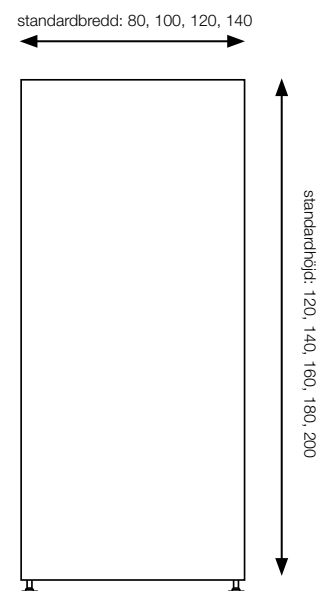

Tjocklek: 54 mm.

Absorption class: A.

Bredd (cm)		80	100	120	140
Höjd (cm)					
Prisgrupp 1	120	3919	4183	4201	4521
	140	4192	4413	4494	4819
	160	4392	4619	4711	5093
	180	4801	5057	5257	5425
	200	5257	5457	5678	5985
Prisgrupp 2	120	4313	4601	4619	4976
	140	4613	4846	4949	5301
	160	4828	5082	5183	5565
	180	5282	5565	5785	6085
	200	5785	6003	6239	6586
Prisgrupp 3	120	5278	5490	5758	6299
	140	6093	6308	6504	7640
	160	6469	6717	6792	7997
	180	6907	6975	7179	8407
	200	7726	7847	8051	9268
Prisgrupp 4	120	6272	6693	6722	7231
	140	6707	7057	7185	7713
	160	7028	7392	7539	8094
	180	7683	8094	8414	8849
	200	8411	8731	9076	9576