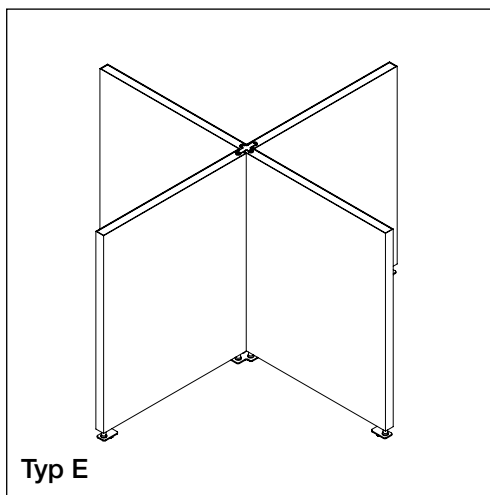

Kombinationsmöjligheter

22% rabatt ska dras av på angivna priser

Floor Screen Booth System 50 Square

Båsen levereras i tre olika kombinationer, alla med höjden 140–155 cm.

Överdraget består av ett elastiskt tyg som säkerställer att det hålls fortsatt spänt. Överdraget kan tas av och tvättas.