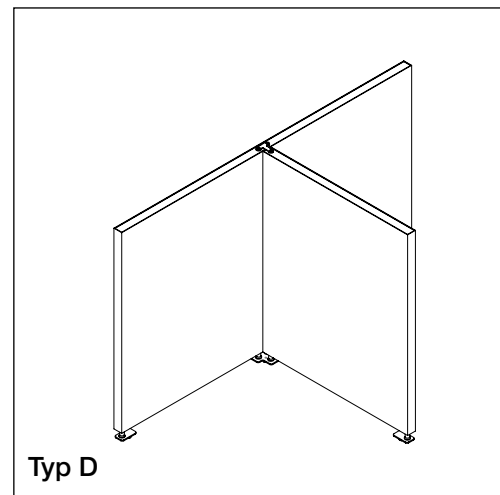

Kombinationsmöjligheter

22% rabatt ska dras av på angivna priser

Floor Screen Booth System 50 Square

Båsen levereras i tre olika kombinationer, alla med höjden 140–155 cm.

Överdraget består av ett elastiskt tyg som säkerställer att det hålls fortsatt spänt. Överdraget kan tas av och tvättas.