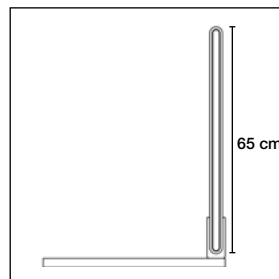

Fast bordsbeslag artikelnr. 3031