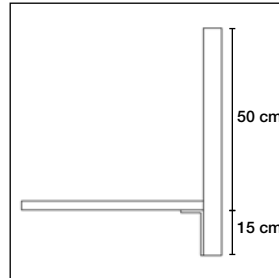

Frontmonterat beslag artikelnr. 3040