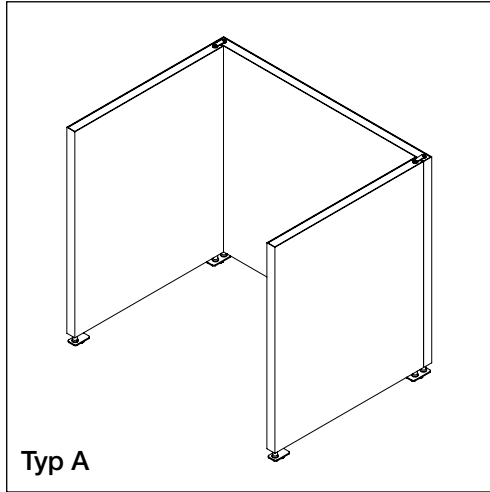

Kombinationsmöjligheter

22% rabatt ska dras av på angivna priser

Floor Screen Booth System 50 Square

Båsen levereras i tre olika kombinationer, alla med höjden 140–155 cm.

Överdraget består av ett elastiskt tyg som säkerställer att det hålls fortsatt spänt. Överdraget kan tas av och tvättas.