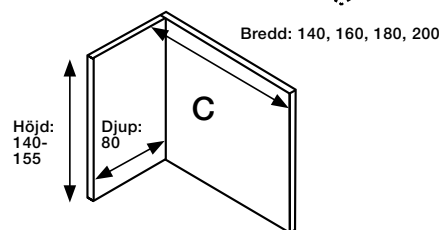

22% rabatt ska dras av på angivna priser

Floor Screen Booth System 30 Rounded

Båsen levereras i tre olika kombinationer, alla med höjden 140–155 cm.

Överdraget består av ett elastiskt tyg som säkerställer att det hålls fortsatt spänt. Överdraget kan tas av och tvättas.

Tryckta eller enfärgade textilier.

Synlig sidolist av strängpressad aluminium.

Ljudabsorberande kärna bestående av stennull/mineralull framställd av naturliga mineraler.

Tjocklek: 27 mm.

Absorption class: C.

Bordets bredd x djup		140 x 80	160 x 80	180 x 80	200 x 80
Prisgrupp 1	A	13853	14579	15599	16603
Prisgrupp 2	A	14958	15968	17017	18122
Prisgrupp 3	A	19042	20046	21094	22186
Prisgrupp 4	A	20721	21661	22651	23639
Prisgrupp 1	A2	10339	10921	11531	12186
Prisgrupp 2	A2	11093	11836	12593	13394
Prisgrupp 3	A2	14876	15749	16547	17381
Prisgrupp 4	A2	15107	15808	16665	17611

Bordets bredd x djup		140 x 80	160 x 80	180 x 80	200 x 80
Prisgrupp 1	B	20881	21288	22307	23311
Prisgrupp 2	B	22683	23696	24744	25835
Prisgrupp 3	B	30289	31293	32340	33432
Prisgrupp 4	B	32042	32929	33906	34894
Prisgrupp 1	B2	13853	14435	15044	15700
Prisgrupp 2	B2	14958	15700	16456	17256
Prisgrupp 3	B2	20500	21371	22167	23008
Prisgrupp 4	B2	20721	21435	22289	23235

Bordets bredd x djup		140 x 80	160 x 80	180 x 80	200 x 80
Prisgrupp 1	C	10339	10921	11531	12186
Prisgrupp 2	C	11093	11836	12593	13394
Prisgrupp 3	C	14876	15749	16547	17381
Prisgrupp 4	C	15106	15808	16665	17611

Prisgrupp 1 = Cara, Fiji och Carlow (se sidan 61)

Prisgrupp 2 = Amiga, Meta, Wool, Trev, Twist Melange och Soul (se sidan 62) + kundens eget tyg

Prisgrupp 3 = Blazer Lite och Synergy (se sidan 63)

Prisgrupp 4 = Uld och Trevira CS med Kurage-mönster (se sidan 63-66)

Klädsel: Ovanstående pris -60%

Beslag i standardfärg är inkluderat i priset*

Standardfärger beslag: Vit, grå och svart lackering

Tillägg för lackering av beslag andra färger** A, B, C: 794,- per system

Tillägg för lackering av beslag andra färger** A2, B2: 397,- per system

Sidolister:

Standardfärg: naturanodiserade

Tillägg för lackering av sidolister andra färger** A, B, C: 794,- per system

Tillägg för lackering av sidolister andra färger** A2, B2: 397,- per system

* Beslagtyp se sidan 54

** Se tillbehör färgkort i kollektionspärmen