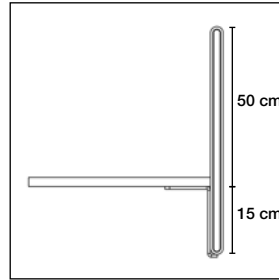

Frontmonterat beslag artikelnr. 3132