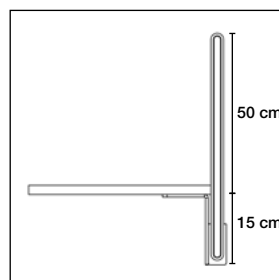

Frontmonterat beslag artikelnr. 3032