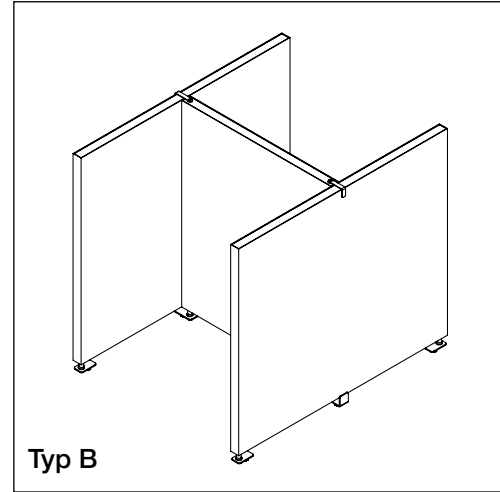

Kombinationsmöjligheter

22% rabatt ska dras av på angivna priser

Floor Screen Booth System 50 Square

Båsen levereras i tre olika kombinationer, alla med höjden 140–155 cm.

Överdraget består av ett elastiskt tyg som säkerställer att det hålls fortsatt spänt. Överdraget kan tas av och tvättas.