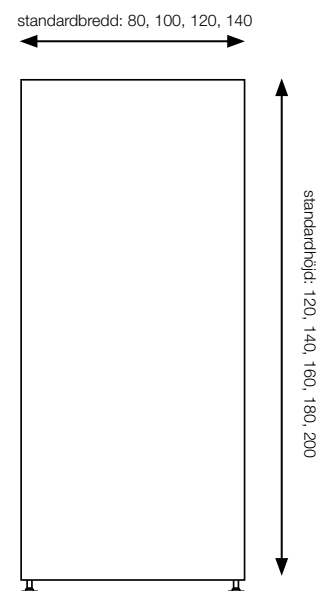

Utöver standardmått kan vi även leverera specialmått.

Tjocklek: 27 mm.

Absorption class: C.

Bredd (cm)		80	100	120	140
Höjd (cm)					
Prisgrupp 1	120	3135	3347	3361	3617
	140	3353	3529	3594	3856
	160	3514	3696	3769	4075
	180	3840	4044	4204	4340
	200	4204	4365	4540	4786
Prisgrupp 2	120	3450	3681	3696	3981
	140	3689	3878	3958	4242
	160	3863	4064	4146	4453
	180	4225	4453	4626	4868
	200	4626	4801	4990	5268
Prisgrupp 3	120	4592	4776	5007	5478
	140	5299	5485	5656	6169
	160	5626	5840	5906	6475
	180	6006	6065	6244	7078
	200	6718	6824	7001	7660
Prisgrupp 4	120	5017	5356	5378	5785
	140	5365	5644	5747	6644
	160	5788	5913	6032	6953
	180	6146	6475	6731	7311
	200	6728	6985	7261	8058