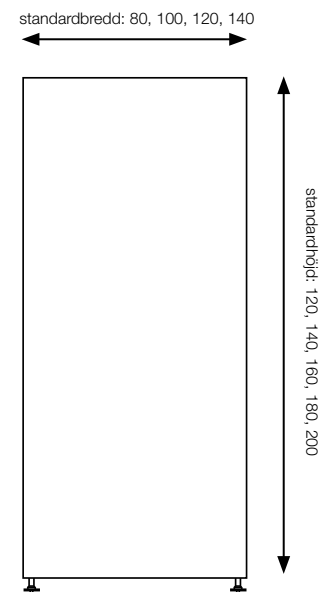

Tjocklek: 54 mm.

Absorption class: A.

Bredd (cm)		80	100	120	140
Höjd (cm)					
Prisgrupp 1	120	3919	4183	4201	4521
	140	4192	4413	4494	4819
	160	4392	4619	4711	5093
	180	4801	5057	5257	5425
	200	5257	5457	5678	5985
Prisgrupp 2	120	4313	4601	4619	4976
	140	4613	4846	4949	5301
	160	4828	5082	5183	5565
	180	5282	5565	5785	6085
	200	5785	6003	6239	6586
Prisgrupp 3	120	5278	5490	5758	6299
	140	6093	6308	6504	7640
	160	6469	6717	6792	7997
	180	6907	6975	7179	8407
	200	7726	7847	8051	9268
Prisgrupp 4	120	6272	6693	6722	7231
	140	6707	7057	7185	7713
	160	7028	7392	7539	8094
	180	7683	8094	8414	8849
	200	8411	8731	9076	9576