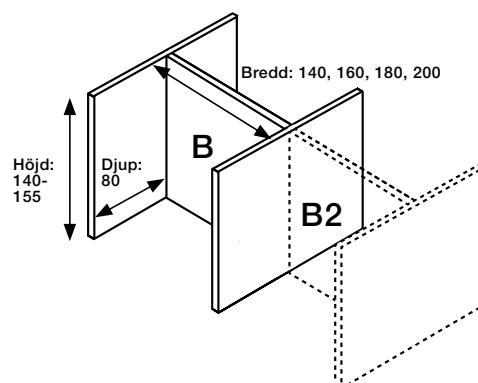

22% rabatt ska dras av på angivna priser

Floor Screen Booth System 50 Square

Båsen levereras i tre olika kombinationer, alla med höjden 140–155 cm.

Överdraget består av ett elastiskt tyg som säkerställer att det hålls fortsatt spänt. Överdraget kan tas av och tvättas.

Tryckta eller enfärgade textilier.

Synlig sidolist av strängpressad aluminium.

Ljudabsorberande kärna bestående av stenvull/mineralull framställd av naturliga mineraler.

Tjocklek: 54 mm.

Absorption class: A.

Bordets bredd x djup		140 x 80	160 x 80	180 x 80	200 x 80
Prisgrupp 1	A	17314	18224	19497	20751
Prisgrupp 2	A	18697	19961	21272	22654
Prisgrupp 3	A	23803	24911	26049	27186
Prisgrupp 4	A	23829	25058	26368	27732
Prisgrupp 1	A2	12922	13650	14413	15231
Prisgrupp 2	A2	3867	14797	15742	16743
Prisgrupp 3	A2	17372	18179	19028	19988
Prisgrupp 4	A2	18594	19686	20831	22014

Bordets bredd x djup		140 x 80	160 x 80	180 x 80	200 x 80
Prisgrupp 1	B	26099	26611	27883	29138
Prisgrupp 2	B	28356	29621	30931	32294
Prisgrupp 3	B	36850	37868	38992	40129
Prisgrupp 4	B	37860	39117	40425	41790
Prisgrupp 1	B2	17314	18042	18806	19625
Prisgrupp 2	B2	18697	19625	20569	21571
Prisgrupp 3	B2	23829	24649	25492	26458
Prisgrupp 4	B2	25624	26714	27861	29043

Bordets bredd x djup		140 x 80	160 x 80	180 x 80	200 x 80
Prisgrupp 1	C	12922	13650	14413	15231
Prisgrupp 2	C	13867	14797	15742	16743
Prisgrupp 3	C	17372	18179	19028	19988
Prisgrupp 4	C	18594	19686	20831	22014

Prisgrupp 1 = Cara, Fiji och Carlow (se sidan 61)

Prisgrupp 2 = Amiga, Meta, Wool, Trev, Twist Melange och Soul (se sidan 62) + kundens eget tyg

Prisgrupp 3 = Blazer Lite och Synergy (se sidan 63)

Prisgrupp 4 = Uld och Trevira CS med Kurage-mönster (se sidan 63-66)

Klädsel: Ovanstående pris -60%

Beslag i standardfärg är inkluderat i priset*

Standardfärger beslag: Vit, grå och svart lackering

Tillägg för lackering av beslag andra färger A, B, C**:

794,- per system

Tillägg för lackering av beslag andra färger A2, B2**:

397,- per system

Sidolister:

Standardfärg: naturanodiserade

Tillägg för lackering av sidolister andra färger A, B, C**:

794,- per system

Tillägg för lackering av sidolister andra färger A2, B2**:

397,- per system

* Beslagtyp se sidan 59-60

** Se tillbehör färgkort i kollektionspärmen