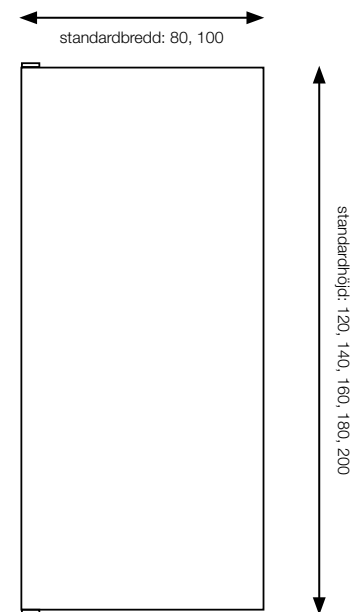

Tjocklek: 54 mm.

Absorption class: A.

Bredd (cm)		80	100
Höjd (cm)			
Prisgrupp 1	120	3919	4183
	140	4192	4413
	160	4392	4619
	180	4801	5057
	200	5257	5457
Prisgrupp 2	120	4313	4601
	140	4613	4846
	160	4828	5082
	180	5282	5565
	200	5785	6003
Prisgrupp 3	120	5278	5490
	140	6093	6308
	160	6469	6717
	180	6907	6975
	200	7726	7847
Prisgrupp 4	120	6272	6693
	140	6707	7057
	160	7028	7392
	180	7683	8094
	200	8411	8731