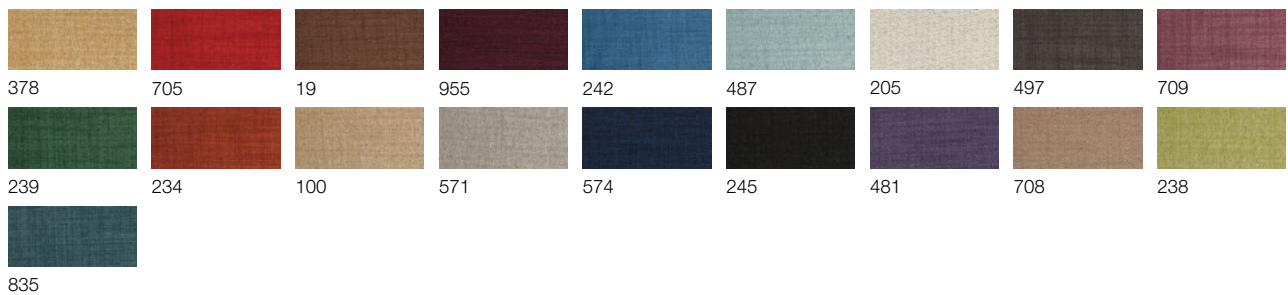

CLW24

CLW25

22% rabatt ska dras av på angivna priser

Prisgrupp 2

Amiga

Tyg: 100% polyester FR

Meta

Tyg: 88% ull 12% PA