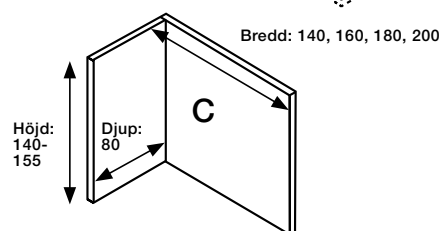

22% rabatt ska dras av på angivna priser

Floor Screen Booth System 50 Square

Båsen levereras i tre olika kombinationer, alla med höjden 140–155 cm.

Överdraget består av ett elastiskt tyg som säkerställer att det hålls fortsatt spänt. Överdraget kan tas av och tvättas.

Tryckta eller enfärgade textilier.

Synlig sidolist av strängpressad aluminium.

Ljudabsorberande kärna bestående av stenvull/mineralull framställd av naturliga mineraler.

Tjocklek: 54 mm.

Absorption class: A.

Bordets bredd x djup		140 x 80	160 x 80	180 x 80	200 x 80
Prisgrupp 1	A	17314	18224	19497	20751
Prisgrupp 2	A	18697	19961	21272	22654
Prisgrupp 3	A	23803	24911	26049	27186
Prisgrupp 4	A	23829	25058	26368	27732
Prisgrupp 1	A2	12922	13650	14413	15231
Prisgrupp 2	A2	3867	14797	15742	16743
Prisgrupp 3	A2	17372	18179	19028	19988
Prisgrupp 4	A2	18594	19686	20831	22014

Bordets bredd x djup		140 x 80	160 x 80	180 x 80	200 x 80
Prisgrupp 1	B	26099	26611	27883	29138
Prisgrupp 2	B	28356	29621	30931	32294
Prisgrupp 3	B	36850	37868	38992	40129
Prisgrupp 4	B	37860	39117	40425	41790
Prisgrupp 1	B2	17314	18042	18806	19625
Prisgrupp 2	B2	18697	19625	20569	21571
Prisgrupp 3	B2	23829	24649	25492	26458
Prisgrupp 4	B2	25624	26714	27861	29043

Bordets bredd x djup		140 x 80	160 x 80	180 x 80	200 x 80
Prisgrupp 1	C	12922	13650	14413	15231
Prisgrupp 2	C	13867	14797	15742	16743
Prisgrupp 3	C	17372	18179	19028	19988
Prisgrupp 4	C	18594	19686	20831	22014

Prisgrupp 1 = Cara, Fiji och Carlow (se sidan 61)

Prisgrupp 2 = Amiga, Meta, Wool, Trev, Twist Melange och Soul (se sidan 62) + kundens eget tyg

Prisgrupp 3 = Blazer Lite och Synergy (se sidan 63)

Prisgrupp 4 = Uld och Trevira CS med Kurage-mönster (se sidan 63-66)

Klädsel: Ovanstående pris -60%

Beslag i standardfärg är inkluderat i priset*

Standardfärger beslag: Vit, grå och svart lackering

Tillägg för lackering av beslag andra färger A, B, C**:

794,- per system

Tillägg för lackering av beslag andra färger A2, B2**:

397,- per system

Sidolister:

Standardfärg: naturanodiserade

Tillägg för lackering av sidolister andra färger A, B, C**:

794,- per system

Tillägg för lackering av sidolister andra färger A2, B2**:

397,- per system

* Beslagtyp se sidan 59-60

** Se tillbehör färgkort i kollektionspärmen