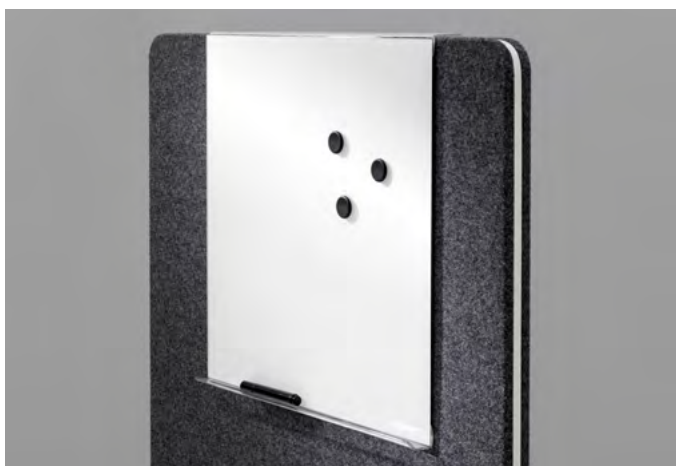

EDGE TILLBEHÖR

Artikelnummer	Benämning	Mått b x h mm	Pris
1588-färgkod	Glastavla Mood Edge Golv	300 x 300	1 100 kr
1589-färgkod	Glastavla Mood Edge Golv	500 x 500	1 841 kr
1587-färgkod	Glastavla Mood Edge Bord	300 x 300	1 100 kr