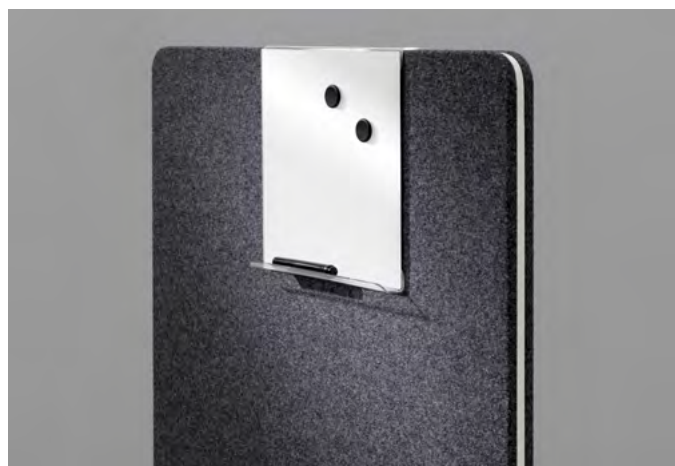

EDGE TILLBEHÖR

Artikelnummer	Benämning	Mått b x h mm	Pris
1588-färgkod	Glastavla Mood Edge Golv	300 x 300	1 100 kr
1589-färgkod	Glastavla Mood Edge Golv	500 x 500	1 841 kr
1587-färgkod	Glastavla Mood Edge Bord	300 x 300	1 100 kr