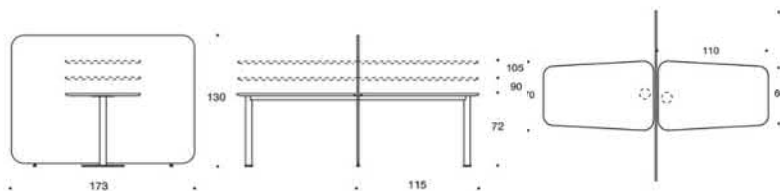

22% rabatt ska dras av på angivna priser

PodMeeting Xpress

PodMeeting Xpress, helklädd skärm 173x130cm. Två bord, ett på vardera sida om skärmen, går att få i tre olika höjder 72cm 90cm och 105cm. Stativ vit. Tillbehör: Eluttag

	Textil	PG03	PG04	PG05	PG06	PG07	PG08	PG10
297LM7272 Höjd på bord 72cm	Ek	23,648.60	24,887.30	26,261.70	27,913.30	29,565.00	31,490.80	36,168.50
	Ask	23,648.60	24,887.30	26,261.70	27,913.30	29,565.00	31,490.80	36,168.50
	Betsad ask svart eller vit	24,339.30	25,578.00	26,925.30	28,604.00	30,255.70	32,181.50	36,859.20
	Vit Laminat	22,958.00	24,196.70	25,571.00	27,222.70	28,874.30	30,800.20	35,477.90
297LM9090 Höjd på bord 90cm	Ek	23,648.00	24,339.30	26,261.70	27,913.30	29,565.00	31,490.80	36,168.50
	Ask	23,648.00	24,339.30	26,261.70	27,913.30	29,565.00	31,490.80	36,168.50
	Betsad ask svart eller vit	24,339.30	25,578.00	26,925.30	28,604.00	30,255.70	32,181.50	36,859.20
	Vit Laminat	22,958.00	24,196.70	25,571.00	27,222.70	28,874.30	30,800.20	35,477.90
297LM105105 Höjd på bord 105cm	Ek	23,648.60	24,887.30	26,261.70	27,913.30	29,565.00	31,490.80	26,261.70
	Ask	23,648.60	24,887.30	26,261.70	27,913.30	29,565.00	31,490.80	26,261.70
	Betsad ask svart eller vit	24,339.30	25,578.00	26,925.30	28,604.00	30,255.70	32,181.50	36,859.20
	Vit Laminat	22,958.00	24,196.70	25,571.00	27,222.70	28,874.30	30,800.20	35,477.90
297LM7290 Höjd på bord 72cm och 90cm	Ek	23,648.60	24,887.30	26,261.70	27,913.30	29,565.00	31,490.80	36,168.50
	Ask	23,648.60	24,887.30	26,261.70	27,913.30	29,565.00	31,490.80	36,168.50
	Betsad ask svart eller vit	24,339.30	25,578.00	26,925.30	28,604.00	30,255.70	32,181.50	36,859.20
	Vit Laminat	22,957.90	24,196.70	25,571.00	27,222.70	28,874.30	30,800.20	35,477.90
297LM72105 Höjd på bord 72cm och 105cm	Ek	23,648.60	24,887.30	26,261.70	27,913.30	29,565.00	31,490.80	36,168.50
	Ask	23,648.60	24,887.30	26,261.70	27,913.30	29,565.00	31,490.80	36,168.50
	Betsad ask svart eller vit	24,339.30	25,578.00	26,925.30	28,604.00	30,255.70	32,181.50	36,859.20
	Vit Laminat	22,957.90	24,196.70	25,571.00	27,222.70	28,874.30	30,800.20	35,477.90
297LM90105 Höjd på bord 90cm och 105cm	Ek	23,648.60	24,887.30	26,261.70	27,913.30	29,565.00	31,490.80	36,168.50
	Ask	23,648.60	24,887.30	26,261.70	27,913.30	29,565.00	31,490.80	36,168.50
	Betsad ask svart eller vit	24,339.30	25,578.00	26,925.30	28,604.00	30,255.70	32,181.50	36,859.20
	Vit Laminat	22,957.90	24,196.70	25,571.00	27,222.70	28,874.30	30,800.20	35,477.90