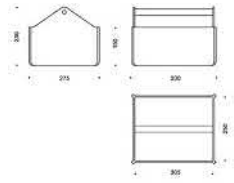

22% rabatt ska dras av på angivna priser

ToolBox

Gobag tillverkas i grå termoformad polyester, handtaget är lackerad metall i blått.

Beskrivning

Blå

996/TOOL

ToolBox, grå polyester, blått handtag

1,304.77