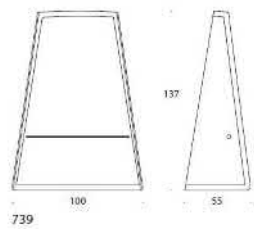

22% rabatt ska dras av på angivna priser

TiiPii

TiiPii golvskärm är tillverkad i formpressad filt i färg grå. Skärmens höjd är 137 cm.

739
TiiPii, formpressad filt

Beskrivning   **Grå filt**

4,222.78