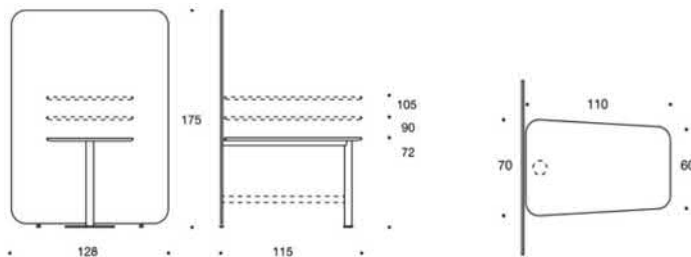

22% rabatt ska dras av på angivna priser

PodMeeting Xpress

PodMeeting Xpress, helklädd skärm 128x175cm.
Bordet går att få i tre olika höjder 72cm 90cm och 105cm. Stativ vit. Tillbehör: Eluttag

	Textil	PG03	PG04	PG05	PG06	PG07	PG08	PG10
	297HM72							
	Höjd på bord 72cm							
	Ek	18,054.80	19,391.80	20,875.20	22,658.00	24,440.70	26,519.40	31,568.40
	Ask	18,054.80	19,391.80	20,875.20	22,658.00	24,440.70	26,519.40	31,568.40
	Betsad ask svart eller vit	18,400.10	19,737.10	21,220.60	23,003.30	24,786.10	26,864.80	31,913.70
Vit Laminat	17,355.50	19,046.50	20,529.90	22,312.70	24,095.40	26,174.10	31,223.00	
	297HM90							
	Höjd på bord 90cm							
	Ek	18,054.80	19,391.80	20,875.20	22,658.00	24,440.70	26,519.40	31,568.40
	Ask	18,054.80	19,391.80	20,875.20	22,658.00	24,440.70	26,519.40	31,568.40
	Betsad ask svart eller vit	18,400.10	19,737.10	21,220.60	23,003.30	24,786.10	26,864.80	31,913.70
Vit Laminat	17,355.50	18,631.50	20,529.90	22,312.70	24,095.40	26,174.10	31,223.00	
	297HM105							
	Höjd på bord 105cm							
	Ek	18,054.80	19,391.80	20,875.20	22,658.00	24,440.70	26,519.40	31,568.40
	Ask	18,054.80	19,391.80	20,875.20	22,658.00	24,440.70	26,519.40	31,568.40
	Betsad ask svart eller vit	18,400.10	19,737.10	21,220.60	23,003.30	24,786.10	26,864.80	31,913.70
Vit Laminat	17,355.50	18,631.50	20,529.90	22,312.70	24,095.40	26,174.10	31,223.00