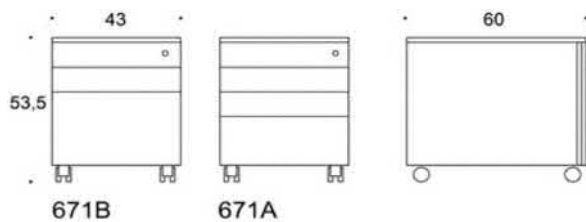

22% rabatt ska dras av på angivna priser

Cupio

Design Iiro Viljanen

Cupio - Förvaringsmöbel

Cupio är en stilren förvaringsmöbel för kontoret. Tack vare de låsbara hjulen är den enkel att flytta och hållas på plats. Cupio kan fås med metallhandtag eller push-handtag. Kan även fås utan handtag.

22% rabatt ska dras av på angivna priser

Cupio

Cupio hurts, ram: vit eller grå direktlaminat. Front och toppskiva: björk, bok, ek & vit direktlaminat eller grå direktlaminat. Översta lådan är utrustad med pennförvaring. Centrallås inklusive säkerhetsmekanism.

	Beskrivning front	Björk	Bok	Ek	Vit direktlaminat	Grå direktlaminat
	671AR Cupio, 4 lådor, utan handtag					
	Vit direktlaminat	2,763.90	2,763.90	2,822.60	2,732.28	2,732.28
	Grå direktlaminat	2,763.90	2,763.90	2,822.60	2,732.28	2,732.28

	671BR Cupio, 3 lådor, utan handtag					
	Vit direktlaminat	2,432.99	2,432.99	2,490.99	2,387.45	2,387.45
	Grå direktlaminat	2,432.99	2,432.99	2,490.99	2,387.45	2,387.45

Tillbehör

	Mellangrä
670VE/57 Lådhandtag	53.55
670SK/57 Draghandtag	165.36