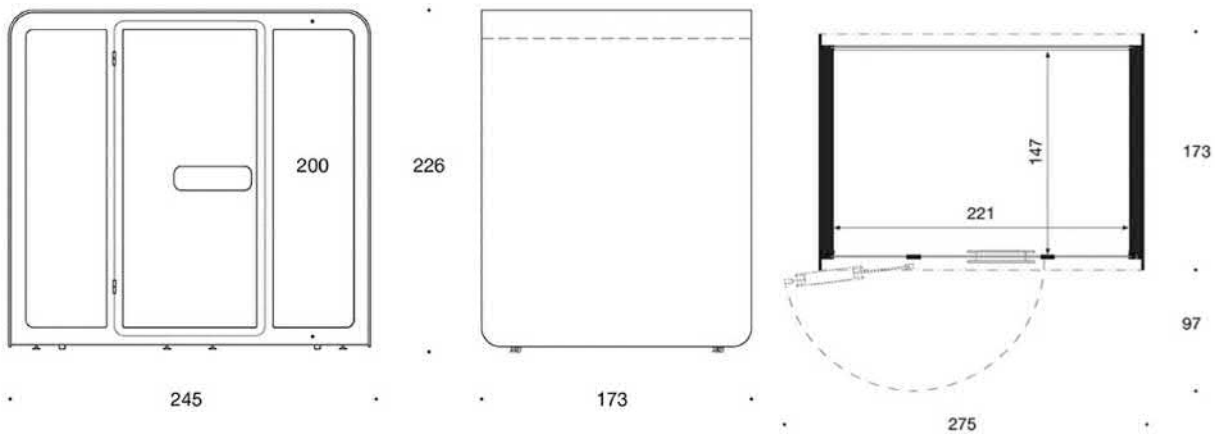

22% rabatt ska dras av på angivna priser

PodBooth Meeting

Design o4i Design Studio

PodBooth Meeting - Ljudisolerat mötes- och arbetsrum för 1–6 personer

PodBooth Meeting erbjuder ett lugnt och ljudisolerat utrymme för 1–6 personer och är den perfekta lösningen för mobila möten på moderna arbetsplatser. PodBooth Meeting kan fås med eller utan inredning. Justerbar fläkt och dimbart ljus ger optimala förhållanden under möten. Standardutrustningen inkluderar hjul vilket gör den flyttbar.