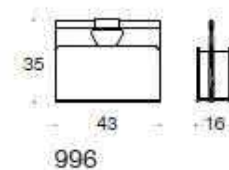

22% rabatt ska dras av på angivna priser

GoBag

Gobag tillverkas i grå termoformad polyester, handtaget och fickorna är i läder och finns att få i orange, röd, blå eller grön.

Beskrivning

996/9253

Gobag, grå polyester, handtag orange 1,381.66

996/9664

Gobag, grå polyester, handtag röd 1,381.66

996/7612

Gobag, grå polyester, handtag blå 1,381.66

996/9743

Gobag, grå polyester, handtag grön 1,381.66