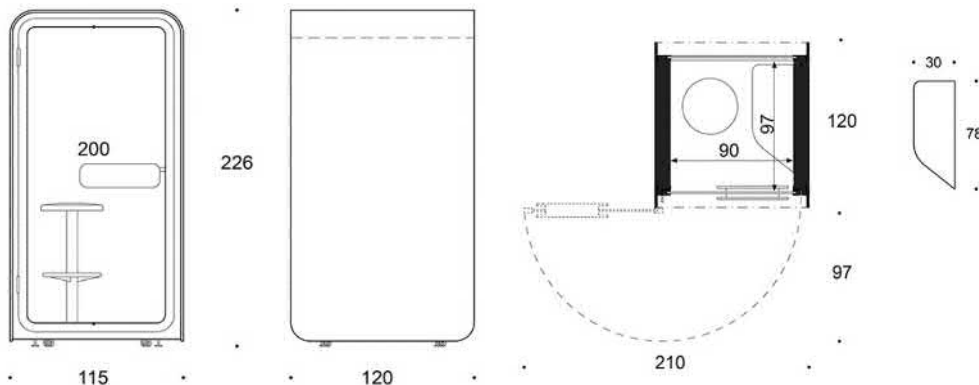

22% rabatt ska dras av på angivna priser

PodBooth

Design o4i Design Studio

PodBooth - Telefonkiosk

Telefonhytten PodBooth har utformats för att skapa en fridfull atmosfär i arbetsmiljön. Dörr med magnetstängning, runda hörn och rymlig inredning bidrar till användarupplevelsen. Standardutrustningen inkluderar hjul vilket gör den lätt att flytta. PodBooth har en enastående ljudisolering och även dess utsida fungerar som en akustisk yta.