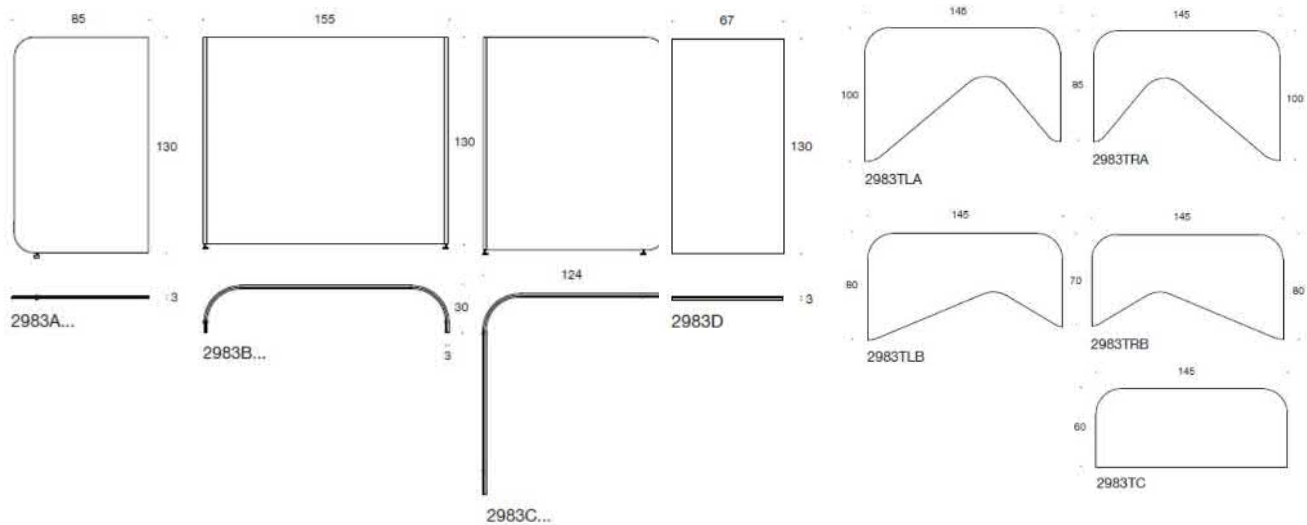

22% rabatt ska dras av på angivna priser

PodWork

Design o4i Design Studio

PodWork - Arbetsstation med skärm

Arbetsstationen PodWork är designad för koncentrationskrävande arbete. PodWork är en flexibel möbel, som kan byggas på många olika sätt. Arbetsborden finns som fasta eller med elektrisk justering som tillval.