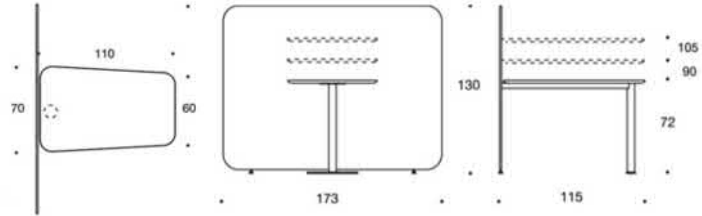

22% rabatt ska dras av på angivna priser

PodMeeting Xpress

PodMeeting Xpress, helklädd skärm 173x130cm.
Bordsskivan går att få i tre olika höjder 72cm 90cm och 105cm. Stativ vit. Tillbehör: Eluttag

	Textil	PG03	PG04	PG05	PG06	PG07	PG08	PG10
	297LM72 Höjd på bord 72cm							
	Ek	12,537.70	15,014.20	16,389.50	18,040.10	19,691.30	21,617.20	29,870.90
	Ask	12,537.70	15,014.20	16,389.50	18,040.10	19,691.30	21,617.20	29,870.90
	Betsad ask svart eller vit	12,857.00	15,333.50	16,708.80	18,359.40	20,010.70	21,936.60	30,190.20
	Vit Laminat	12,218.30	14,694.90	16,070.10	17,720.70	19,372.00	21,297.90	29,551.50

	297LM90 Höjd på bord 90cm							
	Ek	17,738.20	18,976.90	20,351.20	22,002.90	23,654.60	25,580.40	30,258.10
	Ask	17,738.20	18,976.90	20,351.20	22,002.90	23,654.60	25,580.40	30,258.10
	Betsad ask svart eller vit	18,083.50	19,322.20	20,696.60	22,348.20	23,999.90	25,925.80	30,603.40
	Vit Laminat	12,218.30	14,694.90	16,070.10	17,720.70	19,372.00	21,297.90	29,912.80

	297LM105 Höjd på bord 105cm							
	Ek	17,738.20	18,976.90	20,351.20	22,002.90	23,654.60	25,580.40	30,258.10
	Ask	17,738.20	18,976.90	20,351.20	22,002.90	23,654.60	25,580.40	30,258.10
	Betsad ask svart eller vit	18,083.50	19,322.20	20,696.60	22,348.20	23,999.90	25,925.80	30,603.40
	Vit Laminat	17,038.90	18,631.50	20,005.90	21,657.60	23,309.20	25,235.10	29,912.80