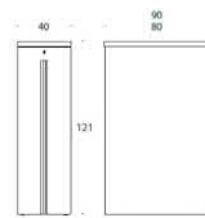

22% rabatt ska dras av på angivna priser

Big skåp

Big skjutdörr skåp, ram blank vit, dörrar blank vit eller ek, handtag svart, vit eller aluminium. Tillbehör: Lådbox, blankettinsats & hängmappsvagn.

	Beskrivning	Blank vit	Ek
 52212B	52212B Big Skåp, 120x43x83 cm, stomme vit		
	Handtag vit	6,712.35	6,712.35
	Handtag svart	6,712.35	6,712.35
	Handtag aluminium	595.71	6,712.35
 52312B	52312B Big Skåp, 120x43x121 cm, stomme vit		
	Handtag vit	7,008.71	7,046.95
	Handtag svart	7,008.71	7,046.95
	Handtag aluminium	7,006.46	7,044.70
 52216B	52216B Big Skåp, 160x43x83 cm, stomme vit		
	Handtag vit	6,897.99	8,276.44
	Handtag svart	6,897.99	8,276.44
	Handtag aluminium	6,897.99	8,276.44
 52316B	52316B Big Skåp, 160x43x121 cm, stomme vit		
	Handtag vit	8,096.83	8,096.83
	Handtag svart	8,096.83	8,096.83
	Handtag aluminium	8,094.58	8,094.58

	Beskrivning	Blank vit	Ek
	5268P Big Side, 40x80x121 cm, stomme vit		
	Handtag vit	6,712.35	6,712.35
	Handtag svart	6,712.35	6,712.35
	Handtag Aluminium	6,712.35	6,712.35
	5269P Big Side, 40x90x121 cm, stomme vit		
	Handtag vit	6,907.51	6,907.51
	Handtag svart	6,907.51	6,907.51
	Handtag Aluminium	6,907.51	6,907.51