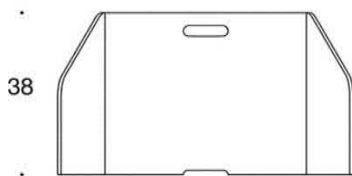

22% rabatt ska dras av på angivna priser

Flip

Design Iiro Viljanen

Flip - Vikbar bordsskärm

Fällbara bordsskärmen Flip är lätt och enkel att flytta runt. Den bidrar med visuell avskärmning och fungerar som ett akustiskt element i rummet. Flip är tillverkad av filt från återvunna PET-flaskor. Flip är väl kompatibel med dimensionerna på PentaGo-, Kolmio- och Salmiakki-borden.

46 - 80