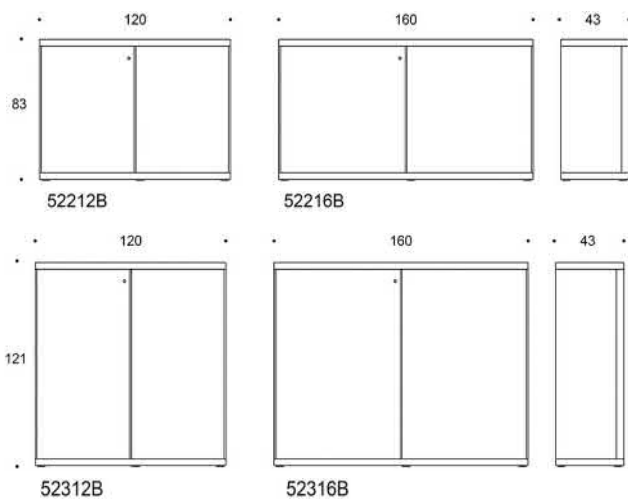

22% rabatt ska dras av på angivna priser

BIG

Design Pekka Toivola

Big - Skåp med skjutdörr

Multifunktionella skåpet Big fungerar lika bra som enstaka förvaringsskåp som rumsavdelare. De stora enhetliga ytorna ger skåpet ett lugnt och naturligt uttryck och gör det lätt att kombinera med andra möbler. Big-skåpet med skjutdörrar finns i två bredder i två olika höjder.