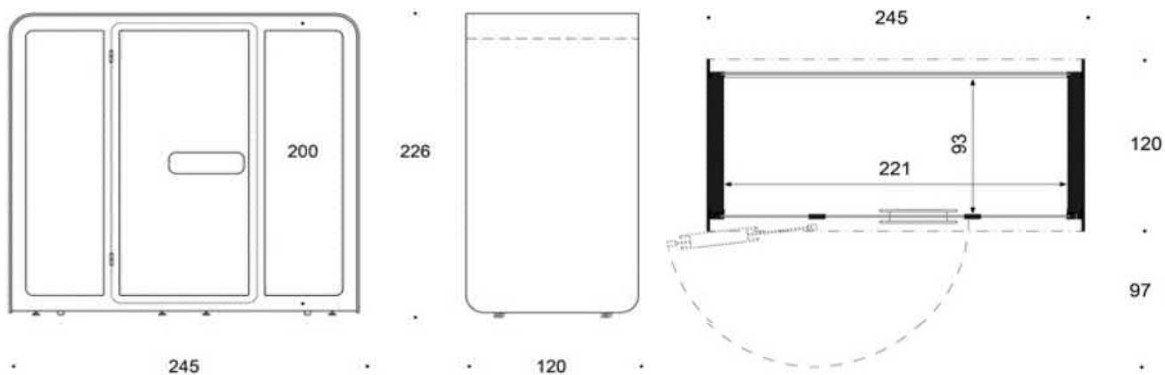

22% rabatt ska dras av på angivna priser

PodBooth Duo

Design o4i Design Studio

PodBooth Duo - Ljudisolerat mötes- och arbetsrum för 1–2 personer

PodBooth Duo erbjuder ett lugnt och ljudisolerat utrymme för 1-2 personer och är den perfekta lösningen för mobila möten på moderna arbetsplatser. PodBooth Duo kan fås med eller utan inredning. Justerbar fläkt och dimbart ljus ger optimala förhållanden under möten.