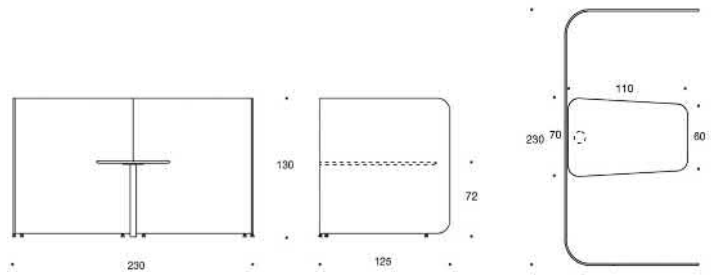

22% rabatt ska dras av på angivna priser

PodMeeting Cove

PodMeeting Cove, helklädd skärm och bordsskiva.
Tillbehör: Klädhängare, klädhängare med spegel, hållare för klädhängare, eluttag.
Kan med fördel kombineras med Sola eller PodLounge.

	Textil	PG03	PG04	PG05	PG06	PG07	PG08	PG10
296M								
Helklädd Skärm, Stativ vit								
Bordsskiva:								
Ek		36,281.20	38,621.00	41,217.00	44,336.80	47,456.70	51,094.40	59,930.00
Ask		36,281.20	38,621.00	41,217.00	44,336.80	47,456.70	51,094.40	59,930.00
Betsad ask svart eller vit		36,626.60	38,966.40	41,562.30	44,682.20	47,802.00	51,439.70	60,275.30
Vit Laminat		35,935.90	38,275.70	40,871.70	43,991.50	47,111.30	50,749.00	59,584.70