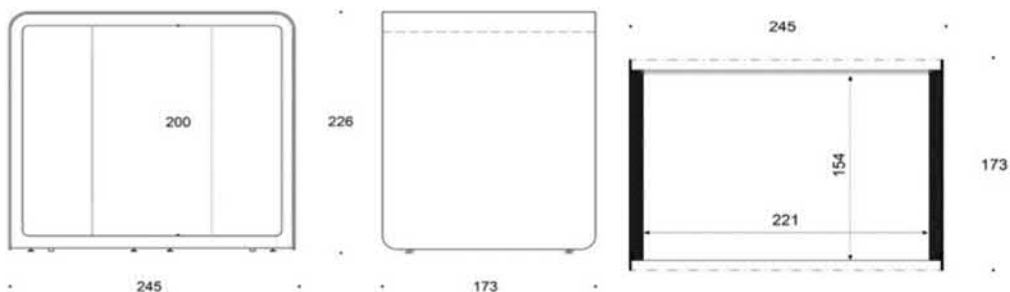

22% rabatt ska dras av på angivna priser

PodBooth Meeting

Design o4i Design Studio

PodBooth Meeting - Mötes- och arbetsrum med öppen front för 1–6 personer

PodBooth Meeting med öppen front erbjuder ett lugnt utrymme för 2–6 personer och är den perfekta lösningen för mobila möten på moderna arbetsplatser. PodBooth Meeting kan fås med eller utan inredning. Dimbart ljus och omfattande urval av olika tillbehör ger optimala förhållanden under möten.