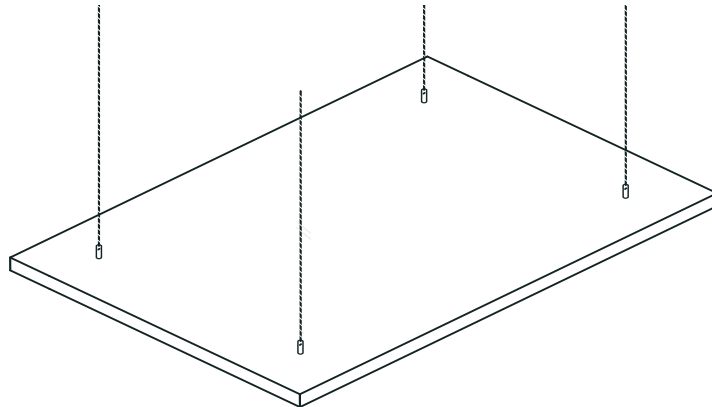

Storlek L x B (mm)	1200x600	1180x1180	1800x1000	2000x1000	Egen storlek
Art.nr	911-065-2	911-065-4	911-065-6	911-065-8	911-065-0
Utan tyg	1944	2713	3480	3653	Offert
Cara	2095	2970	3991	4460	- " -
Lucia	2163	3098	4167	4655	- " -
Blazer & Synergy	2349	3430	4659	5197	- " -
Tygåtgång (1,4m tygbredd)	0,8 m	1,4 m	2 m	2,2 m	
Tygåtgång (1,7m tygbredd)	0,8 m	1,4 m	2 m	2,2 m	
Vajrar	4	4	4	6	

20 % rabatt ska dras av på angivna priser.