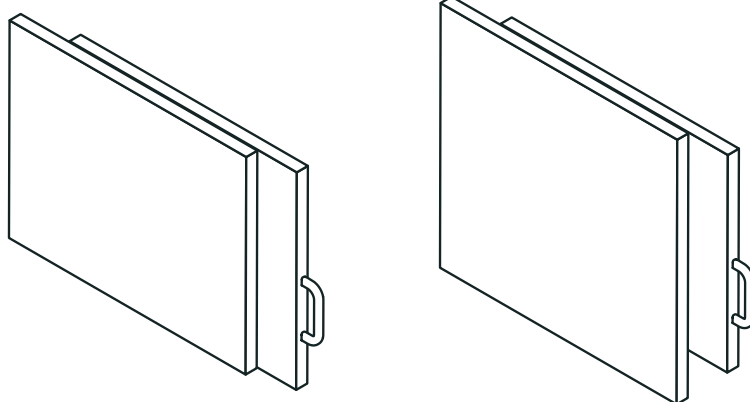

BORDSSKÄRMAR

SKJUTBAR SIDOSKÄRM VÄNSTER

Helklädd ljudabsorberande skärm. Monteras på **VÄNSTER** sida. Tjocklek: ca 80 mm (50mm + skjutbar del 27 mm)

Mått L x H (mm)	750 x 600
Art.nr	940L-75-60
Cara	5474
Lucia	5857
Blazer & Synergy	6326
Antal fästen	1

850 x 750
940L-85-75
5692
5972
6440
1

SKJUTBAR SIDOSKÄRM HÖGER

Helklädd ljudabsorberande skärm. Monteras på **HÖGER** sida. Tjocklek: ca 80 mm (50mm + skjutbar del 27 mm)