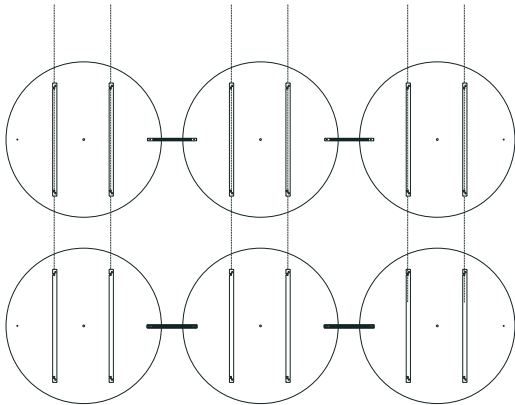

Montering:

Häng först upp den ena halvan (basdelen med skenor) i vajrarna. När den hänger rätt skruvas enkelt den andra halvan på med hjälp av gängtappen mitt på baksidan.