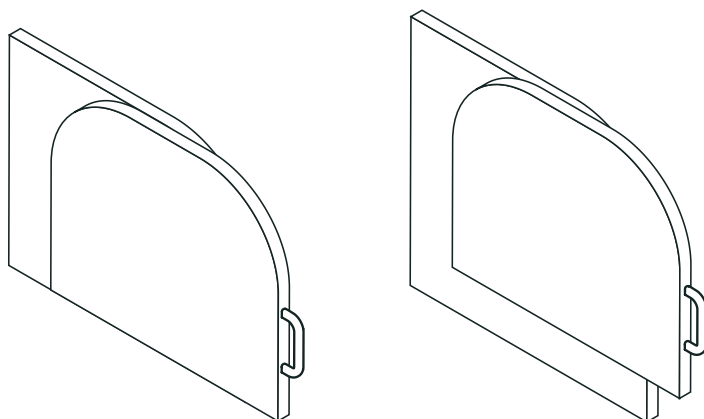

Mått L x H (mm)	750 x 600
Art.nr	941R-75-60
Cara	6274
Lucia	6450
Blazer & Synergy	6919
Antal fästen	1

850 x 750
941R-85-75
6445
6622
7091
1

Fästen och tillbehör,
se sida 26.

20 % rabatt ska dras av på angivna priser.