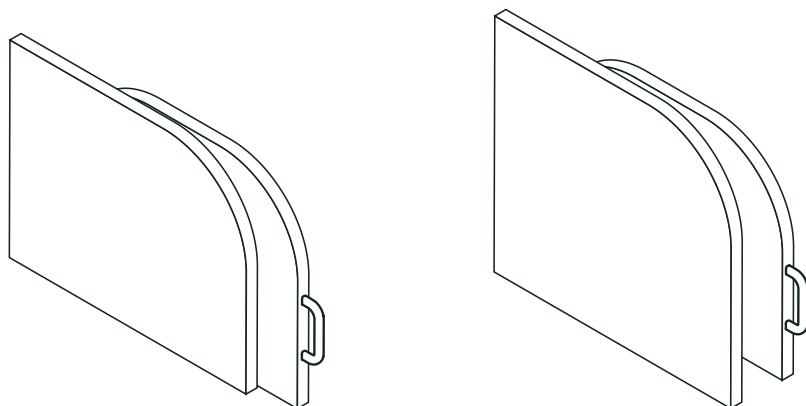

BORDSSKÄRMAR

SKJUTBAR SIDOSKÄRM MED RUNDAT HÖRN / VÄNSTER

Helklädd ljudabsorberande skärm. Monteras på VÄNSTER sida. Tjocklek: ca 80 mm (50mm + skjutbar del 27 mm)

Mått L x H (mm)	750 x 600
Art.nr	941L-75-60
Cara	6274
Lucia	6450
Blazer & Synergy	6919
Antal fästen	1

850 x 750
941L-85-75
6445
6622
7091
1

SKJUTBAR SIDOSKÄRM MED RUNDAT HÖRN / HÖGER

Helklädd ljudabsorberande skärm. Monteras på **HÖGER** sida. Tjocklek: ca 80 mm (50mm + skjutbar del 27 mm)