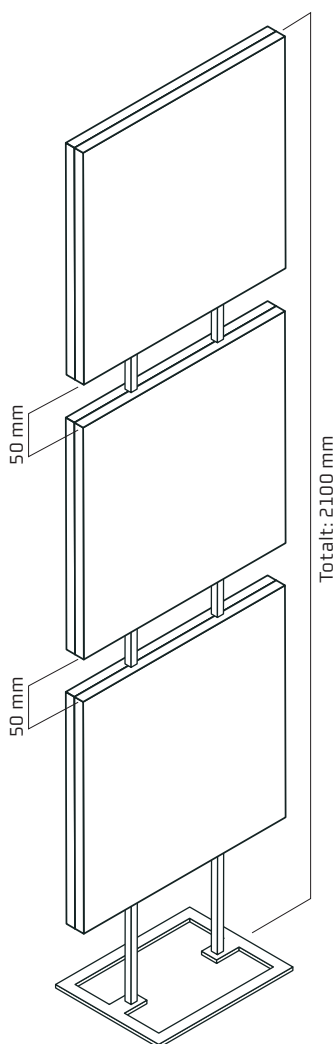

FOT TILL SKYSKRAPA

Färg:	Silver	Vit	Svart
Art.nr	911-0700-65	911-0700-65-1	911-0700-65-2
Pris (SEK)	2383	2442	2442