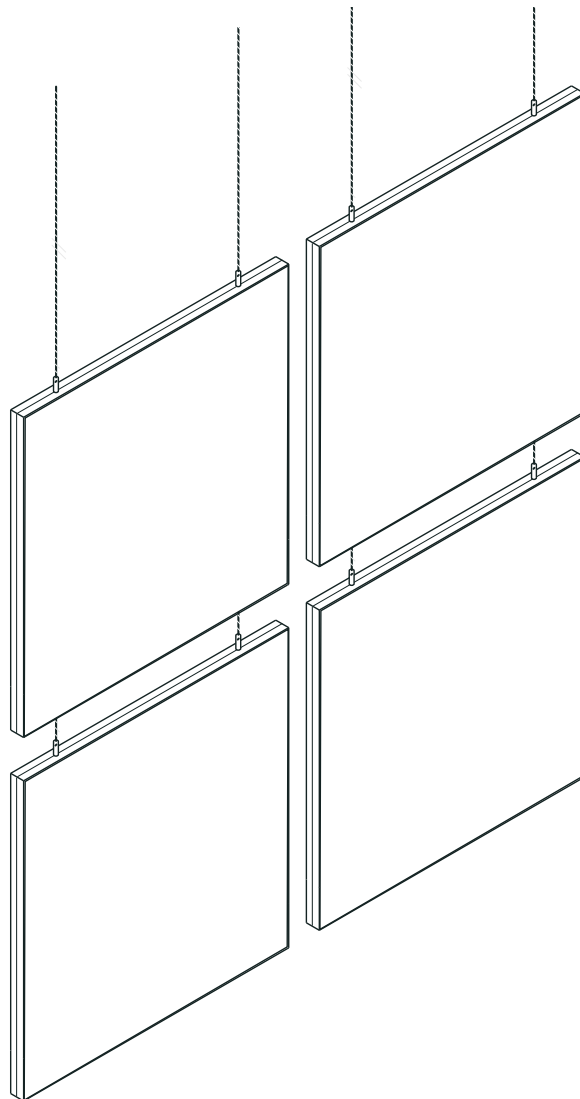

Monteringsförslag:

Absorbenten kan hängas ensamt i två vajrar, eller i rader och kolumner så att de tillsammans bildar en rumsavdelare.