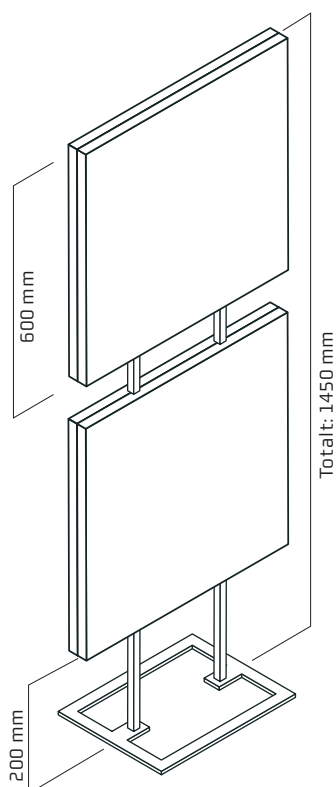

SKÄRMVÄGGAR

SKYSKRAPA

Skyskrapan byggs av 2 eller 3 absorbenter (600x600mm) samt en fot i valfri färg. Pris anges för kompletta skyskrapor exkl. fot.

Totalhöjd: 2100 mm (3 absorbenter och fot)
1450 mm (2 absorbenter och fot)

Klädsel	Artikelnummer	Absorbenter	SEK
exkl. tyg	911-054-72	2	4544
exkl. tyg	911-054-73	3	6754
Cara	911-054-72	2	4693
Cara	911-054-73	3	7039
Lucia	911-054-72	2	4968
Lucia	911-054-73	3	7449
Blazer & Synergy	911-054-72	2	5538
Blazer & Synergy	911-054-73	3	8305