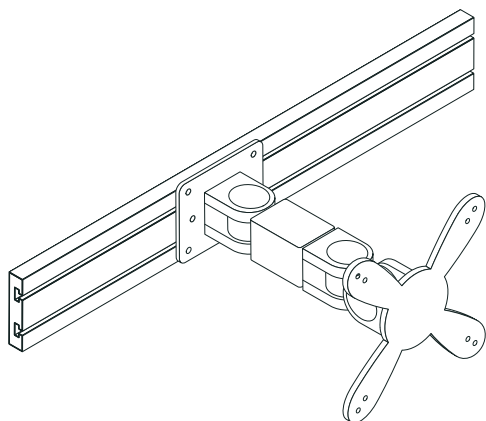

TILLBEHÖR - BORDSSKÄRMAR

MONITORUPPHÄNGNING

Tillåter montering av datorskärm. Armen är ledad i höjdled och sidled.

Färg	Längd (mm)	Art.nr	Pris (SEK)
Aluminium	240	911-438-L18P	710
Vit	240	911-438-L18PW	710