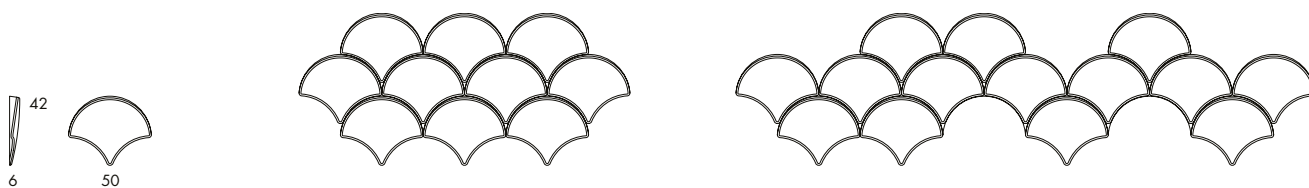

A40 0.3 kg | 0.1 m²/1-10 pcs

LJUDABSORBENT OCH VÄGGDEKORATION. Varmformad polyester formfilt i 50% återvunnen plast (PET). Alternativt 70% polyester formfilt och 30% Hampafibrer. Produkten kan kläs i ett ulltyg. Magnetupphängning. Ginkgo är certifierad för sina akustiska egenskaper enligt Acoustic Facts samt är testad enligt den Europeiska standarden för brandsäkerhet.

Designa och testa din egen Ginkgo-vägg med verktyget "Ginkgo Wall Planner" och bygg den Ginkgo-kombination du önskar. [Följ länken till Ginkgo Wall Planner här.](#)

A400 Ljusgrå, mellangrå eller antracitgrå formfilt	660
A400 Svart eller off-white formfilt	660
A400 Formfilt med Hampa i 70% polyester & 30% Hampafiber	660
A402 Formfilt klädd i Blazer Lite (Camira), minimum 4 st/färg	720
A406 Formfilt klädd i Blazer (Camira), minimum 4 st/färg	860
A403 Formfilt klädd i Synergy (Camira), minimum 4 st/färg	910
A404 Formfilt klädd i Hero (Kvadrat), minimum 4 st/färg	960
A405 Formfilt klädd i Lani (Vescom), minimum 4 st/färg	1 040

Tillägg Netto (+)

Formfilt för högre brandklassning (ASTME84) klädd i textil enligt ovan	40

20 % rabatt ska dras av på angivna priser.