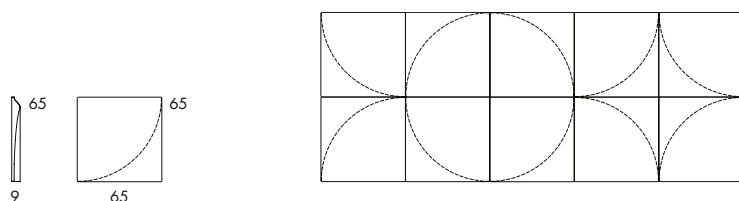

A42 0.3 kg

LJUDABSORBENT OCH VÄGGDEKORATION. Varmformad polyester formfilt i 50% återvunnen plast (PET). Alternativt 70% polyester formfilt och 30% Hampafibrer. Produkten kan kläs i ett ulltyg. Magnetupphängning. Varje Gaia kan vridas och placeras i fyra olika positioner. Gaia är certifierad för sina akustiska egenskaper enligt Acoustic Facts samt är testad enligt den Europeiska standarden för brandsäkerhet.

Designa och testa din egen Gaia-vägg med verktyget "Gaia Wall Planner" och bygg den Gaia kombination du önskar. [Följ länken till Gaia Wall Planner här.](#)

A420 Ljusgrå, mellangrå eller antracitgrå formfilt	1 250
A420 Svart eller off-white formfilt	1 250
A420 Formfilt med Hampa i 70% polyester & 30% Hampafiber	1 250
A422 Formfilt klädd i Blazer Lite (Camira), minimum 2 st/färg	1 650
A423 Formfilt klädd i Synergy 170 (Camira), minimum 2 st/färg	2 230

Tillägg Netto (+)

Formfilt för högre brandklassning (ASTME84) klädd i textil enligt ovan	70

För projekt kan annan upphängning med metallbeslag erbjudas.

20 % rabatt ska dras av på angivna priser.