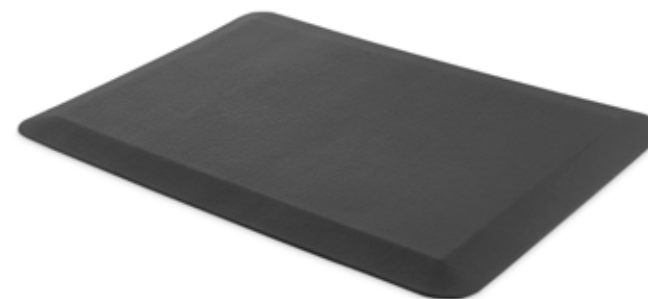

JOBOUT STÅMATTAN KLASSISK

Art. 931626 00

- Avlastar rygg, ben och fötter
- Slitstark och lättskött
- Stående arbete ökar förbränningen

JobOut Ståmatta Klassisk är en ergonomisk ståmatta som avlastar kroppen vid stående arbete och fördelar belastningen på fötter, höfter och knän. Vid användning ökar blodcirkulationen och förbränningen samtidigt som tryck på ryggdiskar och fötter minskar.

Mått: 72 x 51 x 2 cm.
Material: PU och ftalatfri PVC.