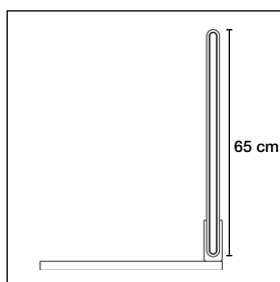

Fast bordsbeslag artikelnr. 3031