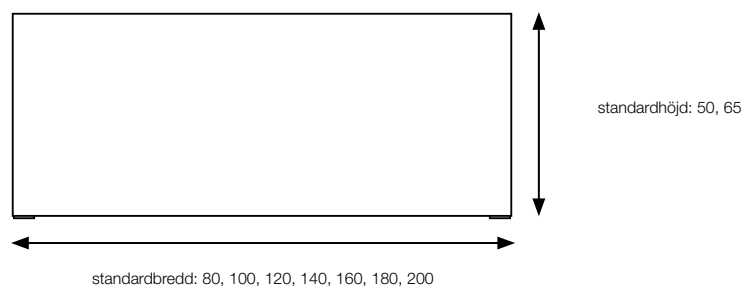

Tryckta eller enfärgade textilier.

Synlig sidolist av strängpressad aluminium.

Ljudabsorberande kärna bestående av stenull/mineralull framställd av naturliga mineraler.

Utöver standardmått kan vi även leverera specialmått.

Tjocklek: 54 mm.

Absorption class: A.

Bredd (cm)		80	100	120	140	160	180	200
Höjd (cm)								
Prisgrupp 1	50	2183	2418	2586	2746	3042	3422	3894
Prisgrupp 2	50	2406	2663	2844	3026	3332	3771	4282
Prisgrupp 3	50	3058	3244	3329	3819	4250	4786	5457
Prisgrupp 4	50	3094	3390	3621	3850	4765	4854	6060
Prisgrupp 1	65	2372	2547	2811	2985	3290	3719	4233
Prisgrupp 2	65	2613	2893	3092	3282	3621	4093	4656
Prisgrupp 3	65	3321	3526	3617	4156	4614	5208	5928
Prisgrupp 4	65	3361	3679	3936	4183	5176	5404	6239

Prisgrupp 1 = Cara, Fiji och Carlow (se sidan 61)

Prisgrupp 2 = Amiga, Meta, Wool, Trev, Twist Melange och Soul (se sidan 62) + kundens eget tyg

Prisgrupp 3 = Blazer Lite och Synergy (se sidan 63)

Prisgrupp 4 = Uld och Trevira CS med Kurage-mönster (se sidan 63-66)

Klädsel: Ovanstående pris -60%

Beslag:

Standardfärger beslag: Vit, grå och svart lackering

Tillägg för frontmonterat beslag - artikelnr. 5132*: 661,- per par

Tillägg för lackering av beslag andra färger**: 264,- per par

Sidolister:

Standardfärg: naturanodiserade (inkluderat i priset)

Tillägg för lackering av sidolister andra färger**: 264,- per par

* Beslagtyp se sidan 52

** Se tillbehör färgkort i kollektionspärmen

20 % rabatt ska dras av på angivna priser.