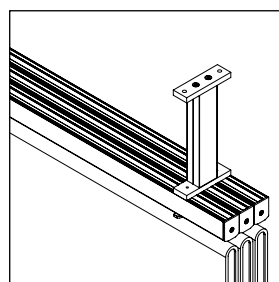

Avståndsbeslag

20 % rabatt ska dras av på angivna priser.