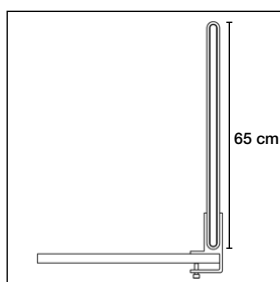

Klämbeslag artikelnr. 3029