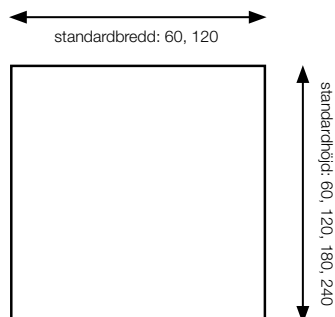

Wall Panel System 30 Square

Överdraget består av ett elastiskt tyg som säkerställer att det hålls fortsatt spänt. Överdraget kan tas av och tvättas.

Tryckta eller enfärgade textilier.

Ram av strängpressad aluminium dold under tyget.

Ljudabsorberande kärna bestående av stenull/mineralull framställd av naturliga mineraler.

Utöver standardmått kan vi även leverera specialmått.

Tjocklek: 31 mm.

Absorption class: C.

Bredd (cm)		60	120
Höjd (cm)			
Prisgrupp 1	60	1574	2083
	120	2083	2618
	180	2876	3479
	240	3738	4404
Prisgrupp 2	60	1721	2289
	120	2289	2885
	180	3165	3822
	240	4111	4842
Prisgrupp 3	60	2196	2917
	120	2917	3664
	180	4029	4868
	240	5231	6164
Prisgrupp 4	60	2322	3188
	120	3225	4060
	180	4643	5424
	240	5619	6585

Prisgrupp 1 = Cara, Fiji och Carlow (se sidan 61)

Prisgrupp 2 = Amiga, Meta, Wool, Trev, Twist Melange och Soul (se sidan 62) + kundens eget tyg

Prisgrupp 3 = Blazer Lite och Synergy (se sidan 63)

Prisgrupp 4 = Uld och Trevira CS med Kurage-mönster (se sidan 63-66)

Klädsel: Ovanstående pris -60%

Beslag: Levereras med monteringskena*

* Beslagtyp se sidan 50

20 % rabatt ska dras av på angivna priser.