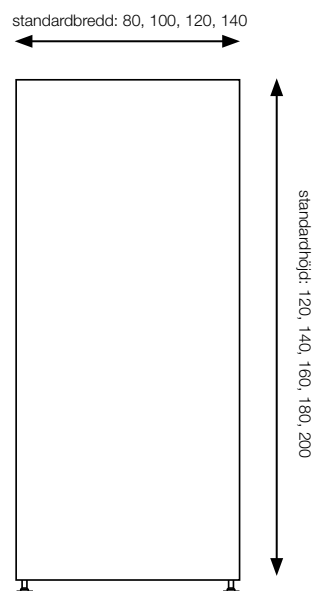

Utöver standardmått kan vi även leverera specialmått.

Tjocklek: 27 mm.

Absorption class: C.

Bredd (cm)		80	100	120	140
Höjd (cm)					
Prisgrupp 1	120	3135	3347	3361	3617
	140	3353	3529	3594	3856
	160	3514	3696	3769	4075
	180	3840	4044	4204	4340
	200	4204	4365	4540	4786
Prisgrupp 2	120	3450	3681	3696	3981
	140	3689	3878	3958	4242
	160	3863	4064	4146	4453
	180	4225	4453	4626	4868
	200	4626	4801	4990	5268
Prisgrupp 3	120	4592	4776	5007	5478
	140	5299	5485	5656	6169
	160	5626	5840	5906	6475
	180	6006	6065	6244	7078
	200	6718	6824	7001	7660
Prisgrupp 4	120	5017	5356	5378	5785
	140	5365	5644	5747	6644
	160	5788	5913	6032	6953
	180	6146	6475	6731	7311
	200	6728	6985	7261	8058