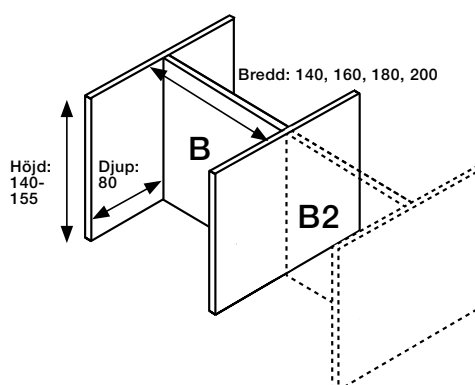

Floor Screen Booth System 50 Square

Båsen levereras i tre olika kombinationer, alla med höjden 140–155 cm.

Överdraget består av ett elastiskt tyg som säkerställer att det hålls fortsatt spänt. Överdraget kan tas av och tvättas.

Tryckta eller enfärgade textilier.

Synlig sidolist av strängpressad aluminium.

Ljudabsorberande kärna bestående av stenvull/mineralull framställd av naturliga mineraler.

Tjocklek: 54 mm.

Absorption class: A.

Bordets bredd x djup		140 x 80	160 x 80	180 x 80	200 x 80
Prisgrupp 1	A	17314	18224	19497	20751
Prisgrupp 2	A	18697	19961	21272	22654
Prisgrupp 3	A	23803	24911	26049	27186
Prisgrupp 4	A	23829	25058	26368	27732
Prisgrupp 1	A2	12922	13650	14413	15231
Prisgrupp 2	A2	3867	14797	15742	16743
Prisgrupp 3	A2	17372	18179	19028	19988
Prisgrupp 4	A2	18594	19686	20831	22014

Bordets bredd x djup		140 x 80	160 x 80	180 x 80	200 x 80
Prisgrupp 1	B	26099	26611	27883	29138
Prisgrupp 2	B	28356	29621	30931	32294
Prisgrupp 3	B	36850	37868	38992	40129
Prisgrupp 4	B	37860	39117	40425	41790
Prisgrupp 1	B2	17314	18042	18806	19625
Prisgrupp 2	B2	18697	19625	20569	21571
Prisgrupp 3	B2	23829	24649	25492	26458
Prisgrupp 4	B2	25624	26714	27861	29043

Bordets bredd x djup		140 x 80	160 x 80	180 x 80	200 x 80
Prisgrupp 1	C	12922	13650	14413	15231
Prisgrupp 2	C	13867	14797	15742	16743
Prisgrupp 3	C	17372	18179	19028	19988
Prisgrupp 4	C	18594	19686	20831	22014

Prisgrupp 1 = Cara, Fiji och Carlow (se sidan 61)

Prisgrupp 2 = Amiga, Meta, Wool, Trev, Twist Melange och Soul (se sidan 62) + kundens eget tyg

Prisgrupp 3 = Blazer Lite och Synergy (se sidan 63)

Prisgrupp 4 = Uld och Trevira CS med Kurage-mönster (se sidan 63-66)

Klädsel: Ovanstående pris -60%

Beslag i standardfärg är inkluderat i priset*

Standardfärger beslag: Vit, grå och svart lackering

Tillägg för lackering av beslag andra färger A, B, C**:

794,- per system

Tillägg för lackering av beslag andra färger A2, B2**:

397,- per system

Sidolister:

Standardfärg: naturanodiserade

Tillägg för lackering av sidolister andra färger A, B, C**:

794,- per system

Tillägg för lackering av sidolister andra färger A2, B2**:

397,- per system

* Beslagtyp se sidan 59-60

** Se tillbehör färgkort i kollektionspärmen

20 % rabatt ska dras av på angivna priser.