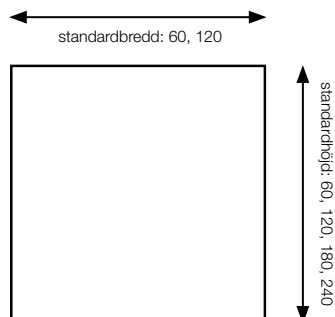

Wall Panel System 50 Rounded

Överdraget består av ett elastiskt tyg som säkerställer att det hålls fortsatt spänt. Överdraget kan tas av och tvättas.

Tryckta eller enfärgade textilier.

Ram av strängpressad aluminium dold under tyget.

Ljudabsorberande kärna bestående av stenull/mineralull framställd av naturliga mineraler.

Utöver standardmått kan vi även leverera specialmått.

Tjocklek: 61 mm.

Absorption class: A.

Bredd (cm)		60	120
Höjd (cm)			
Prisgrupp 1	60	1968	2585
	120	2606	3274
	180	3596	4350
	240	4672	5506
Prisgrupp 2	60	2150	2860
	120	2860	3604
	180	3956	4779
	240	5139	6051
Prisgrupp 3	60	2671	3094
	120	3328	4667
	180	4674	6238
	240	6463	7572
Prisgrupp 4	60	2746	3647
	120	3647	4911
	180	5036	6415
	240	6540	7706

Prisgrupp 1 = Cara, Fiji och Carlow (se sidan 61)

Prisgrupp 2 = Amiga, Meta, Wool, Trev, Twist Melange och Soul (se sidan 62) + kundens eget tyg

Prisgrupp 3 = Blazer Lite och Synergy (se sidan 63)

Prisgrupp 4 = Uld och Trevira CS med Kurage-mönster (se sidan 63-66)

Klädsel: Ovanstående pris -60%

Beslag:

Levereras med monteringskena*

*Beslagtyp se sidan 50

20 % rabatt ska dras av på angivna priser.