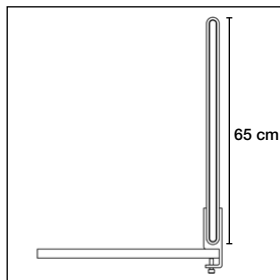

Klämbeslag artikelnr. 3030