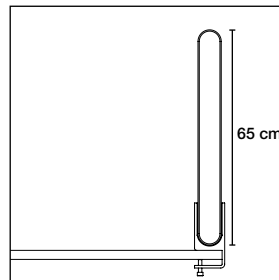

Table Screen System 50 Square

Frontmonterat beslag artikelnr. 5132

Frontmonterat beslag artikelnr. 5132

Frontmonterat beslag artikelnr. 5132

Table Screen System 50 Rounded

Klämbeslag artikelnr. 5030

Klämbeslag artikelnr. 5030