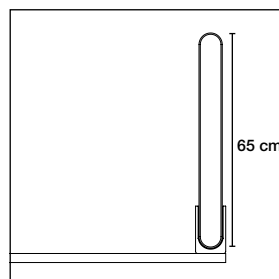

Fast bordsbeslag artikelnr. 5031