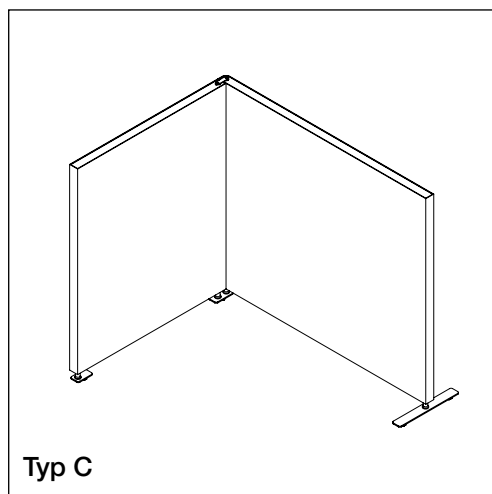

Kombinationsmöjligheter

20 % rabatt ska dras av på angivna priser.

Floor Screen Booth System 50 Square

Båsen levereras i tre olika kombinationer, alla med höjden 140–155 cm.

Överdraget består av ett elastiskt tyg som säkerställer att det hålls fortsatt spänt. Överdraget kan tas av och tvättas.