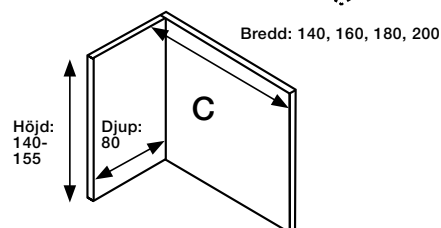

Floor Screen Booth System 30 Rounded

Båsen levereras i tre olika kombinationer, alla med höjden 140–155 cm.

Överdraget består av ett elastiskt tyg som säkerställer att det hålls fortsatt spänt. Överdraget kan tas av och tvättas.

Tryckta eller enfärgade textilier.

Synlig sidolist av strängpressad aluminium.

Ljudabsorberande kärna bestående av stenull/mineralull framställd av naturliga mineraler.

Tjocklek: 27 mm.

Absorption class: C.

Bordets bredd x djup		140 x 80	160 x 80	180 x 80	200 x 80
Prisgrupp 1	A	13853	14579	15599	16603
Prisgrupp 2	A	14958	15968	17017	18122
Prisgrupp 3	A	19042	20046	21094	22186
Prisgrupp 4	A	20721	21661	22651	23639
Prisgrupp 1	A2	10339	10921	11531	12186
Prisgrupp 2	A2	11093	11836	12593	13394
Prisgrupp 3	A2	14876	15749	16547	17381
Prisgrupp 4	A2	15107	15808	16665	17611

Bordets bredd x djup		140 x 80	160 x 80	180 x 80	200 x 80
Prisgrupp 1	B	20881	21288	22307	23311
Prisgrupp 2	B	22683	23696	24744	25835
Prisgrupp 3	B	30289	31293	32340	33432
Prisgrupp 4	B	32042	32929	33906	34894
Prisgrupp 1	B2	13853	14435	15044	15700
Prisgrupp 2	B2	14958	15700	16456	17256
Prisgrupp 3	B2	20500	21371	22167	23008
Prisgrupp 4	B2	20721	21435	22289	23235

Bordets bredd x djup		140 x 80	160 x 80	180 x 80	200 x 80
Prisgrupp 1	C	10339	10921	11531	12186
Prisgrupp 2	C	11093	11836	12593	13394
Prisgrupp 3	C	14876	15749	16547	17381
Prisgrupp 4	C	15106	15808	16665	17611

Prisgrupp 1 = Cara, Fiji och Carlow (se sidan 61)

Prisgrupp 2 = Amiga, Meta, Wool, Trev, Twist Melange och Soul (se sidan 62) + kundens eget tyg

Prisgrupp 3 = Blazer Lite och Synergy (se sidan 63)

Prisgrupp 4 = Uld och Trevira CS med Kurage-mönster (se sidan 63-66)

Klädsel: Ovanstående pris -60%

Beslag i standardfärg är inkluderat i priset*

Standardfärger beslag: Vit, grå och svart lackering

Tillägg för lackering av beslag andra färger** A, B, C: 794,- per system

Tillägg för lackering av beslag andra färger** A2, B2: 397,- per system

Sidolister:

Standardfärg: naturanodiserade

Tillägg för lackering av sidolister andra färger** A, B, C: 794,- per system

Tillägg för lackering av sidolister andra färger** A2, B2: 397,- per system

* Beslagtyp se sidan 54

** Se tillbehör färgkort i kollektionspärmen

20 % rabatt ska dras av på angivna priser.