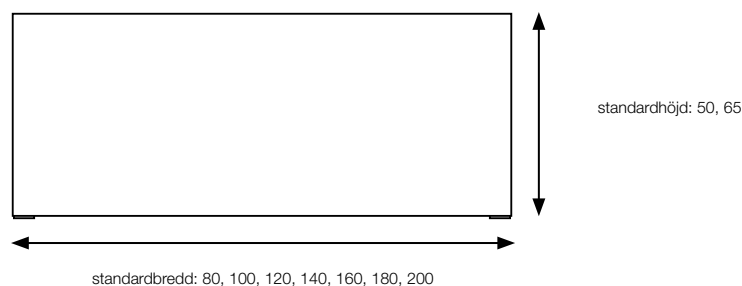

Table Screen Basic System 50 Rounded

Tryckta eller enfärgade textilier.

Ram av trä dold under tyget.

Ljudabsorberande kärna bestående av stenull/mineralull framställd av naturliga mineraler.

Tjocklek: 50 mm.

Absorption class: A.

Bredd (cm)		80	100	120	140	160	180	200
Höjd (cm)								
Prisgrupp 1	50	1746	1936	2068	2196	2433	2738	3115
Prisgrupp 2	50	1925	2129	2275	2422	2667	3015	3426
Prisgrupp 3	50	2447	2596	2663	3056	3400	3831	4365
Prisgrupp 4	50	2475	2711	2897	3081	3811	3882	4847
Prisgrupp 1	65	1899	2036	2249	2388	2632	2976	3388
Prisgrupp 2	65	2090	2314	2474	2626	2897	3274	3724
Prisgrupp 3	65	2658	2821	2893	3325	3692	4167	4742
Prisgrupp 4	65	2689	2944	3149	3347	4140	4324	4992

Prisgrupp 1 = Cara, Fiji och Carlow (se sidan 61)

Prisgrupp 2 = Amiga, Meta, Wool, Trev, Twist Melange och Soul (se sidan 62) + kundens eget tyg

Prisgrupp 3 = Blazer Lite och Synergy (se sidan 63)

Prisgrupp 4 = Uld och Trevira CS med Kurage-mönster (se sidan 63-66)

Beslag:

Standardfärger beslag: Vit, grå och svart lackering

Tillägg för frontmonterat beslag – artikelnr. 3040*: 369,- per par

Tillägg för klämbeslag – artikelnr. 3041*: 418,- per par

Tillägg för lackering av beslag andra färger**: 264,- per par

* Beslagtyp se sidan 53

** Se tillbehör färgkort i kollektionspärmen

20 % rabatt ska dras av på angivna priser.