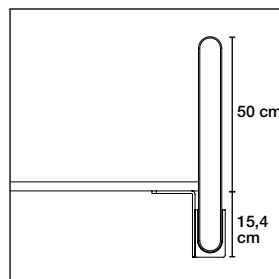

Frontmonterat beslag artikelnr. 5032