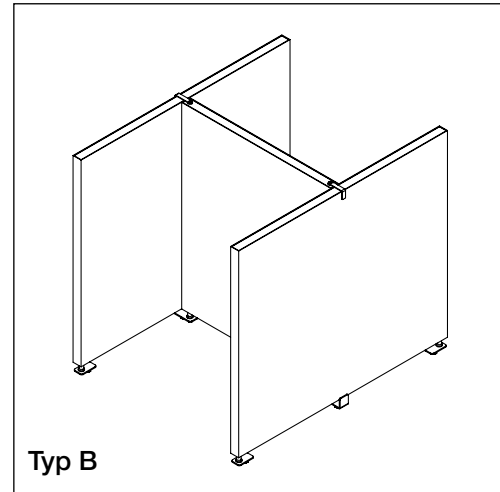

Kombinationsmöjligheter

20 % rabatt ska dras av på angivna priser.

Floor Screen Booth System 50 Square

Båsen levereras i tre olika kombinationer, alla med höjden 140–155 cm.

Överdraget består av ett elastiskt tyg som säkerställer att det hålls fortsatt spänt. Överdraget kan tas av och tvättas.