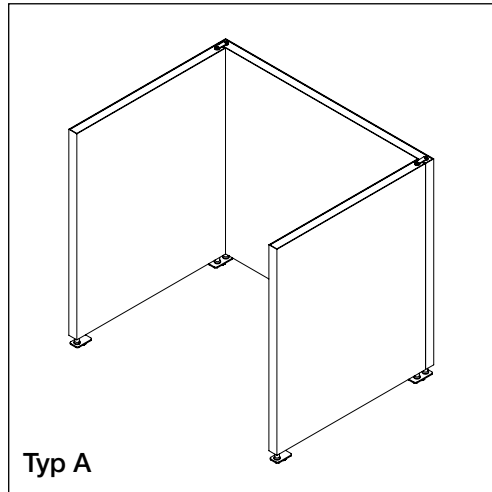

Kombinationsmöjligheter

20 % rabatt ska dras av på angivna priser.

Floor Screen Booth System 50 Square

Båsen levereras i tre olika kombinationer, alla med höjden 140–155 cm.

Överdraget består av ett elastiskt tyg som säkerställer att det hålls fortsatt spänt. Överdraget kan tas av och tvättas.