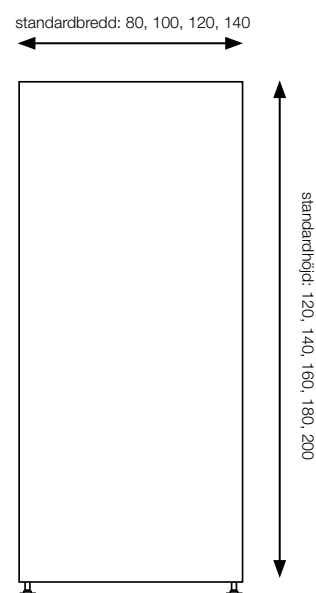

Tjocklek: 54 mm.

Absorption class: A.

Bredd (cm)		80	100	120	140
Höjd (cm)					
Prisgrupp 1	120	3919	4183	4201	4521
	140	4192	4413	4494	4819
	160	4392	4619	4711	5093
	180	4801	5057	5257	5425
	200	5257	5457	5678	5985
Prisgrupp 2	120	4313	4601	4619	4976
	140	4613	4846	4949	5301
	160	4828	5082	5183	5565
	180	5282	5565	5785	6085
	200	5785	6003	6239	6586
Prisgrupp 3	120	5278	5490	5758	6299
	140	6093	6308	6504	7640
	160	6469	6717	6792	7997
	180	6907	6975	7179	8407
	200	7726	7847	8051	9268
Prisgrupp 4	120	6272	6693	6722	7231
	140	6707	7057	7185	7713
	160	7028	7392	7539	8094
	180	7683	8094	8414	8849
	200	8411	8731	9076	9576