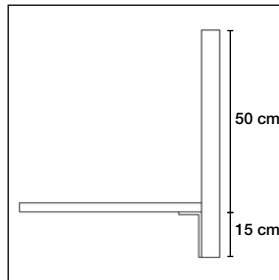

Frontmonterat beslag artikelnr. 3040