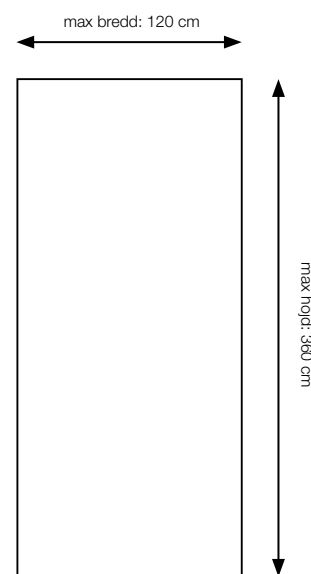

Pris per skena, inklusive takbeslag: Standardfärger: Vit, grå och svart lackering

Skenlängd (cm)	100	200	300	400	500	600
	1615	2013	2536	2810	3207	3606

Tillägg för lackering andra färger: 1024,- per skena inklusive beslag

Tillägg för 90° bockad skena: 3208,-

Prisgrupp 1 = Cara, Fiji och Carlow (se sidan 61)

Prisgrupp 2 = Amiga, Meta, Wool, Trev, Twist Melange och Soul (se sidan 62) + kundens eget tyg

Prisgrupp 3 = Blazer Lite och Synergy (se sidan 63)

Prisgrupp 4 = Uld och Trevira CS med Kurage-mönster (se sidan 63-66)

Klädsel: Ovanstående pris -60%

Tillbehör: Standardfärger: Vit, grå och svart lackering

Väggbeslag till 1 skena - artikelnr. 3111*: 275,- per st.

Avståndsbeslag 0-25 cm - artikelnr. 3121*: 310,- per st.

Avståndsbeslag 26-100 cm - artikelnr. 3122*: 449,- per st.

Avståndsbeslag 100-200 cm - artikelnr. 3123*: 586,- per st.

Handtag: Standardfärger: Naturanodiserade, vit och svart - artikelnr. 3131*: 169,- per st.

Stropp: Standardfärger: Svart, mörkgrå och ljusgrå - artikelnr. 3133*: 151,- per st.

Sidolister:

Standardfärg: Naturanodiserade (inkluderat i priset)

Tillägg för lackering av sidolister andra färger**: 522,- per par

Större bredd och höjd
vid förfrågan

20 % rabatt ska dras av på angivna priser.

*Tillbehör tyg se sidan 56 **Tillbehör färgkort i kollektionsspärmen