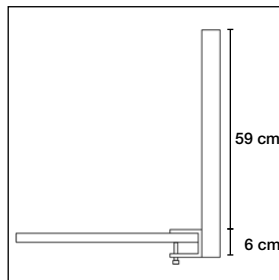

Klämbeslag artikelnr. 3041*