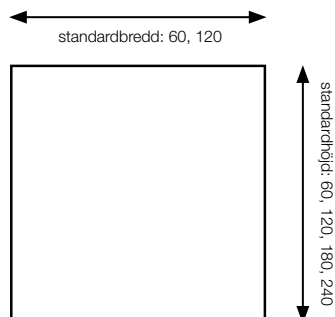

Wall Panel System 50 Square

Överdraget består av ett elastiskt tyg som säkerställer att det hålls fortsatt spänt. Överdraget kan tas av och tvättas.

Tryckta eller enfärgade textilier.

Ram av strängpressad aluminium dold under tyget.

Ljudabsorberande kärna bestående av stenull/mineralull framställd av naturliga mineraler.

Utöver standardmått kan vi även leverera specialmått.

Tjocklek: 61 mm.

Absorption class: A.

Bredd (cm)		60	120
Höjd (cm)			
Prisgrupp 1	60	1968	2585
	120	2606	3274
	180	3596	4350
	240	4672	5506
Prisgrupp 2	60	2150	2860
	120	2860	3604
	180	3956	4779
	240	5139	6051
Prisgrupp 3	60	2671	3094
	120	3328	4667
	180	4674	6238
	240	6463	7572
Prisgrupp 4	60	2746	3647
	120	3647	4911
	180	5036	6415
	240	6540	7706

Prisgrupp 1 = Cara, Fiji och Carlow (se sidan 61)

Prisgrupp 2 = Amiga, Meta, Wool, Trev, Twist Melange och Soul (se sidan 62) + kundens eget tyg

Prisgrupp 3 = Blazer Lite och Synergy (se sidan 63)

Prisgrupp 4 = Uld och Trevira CS med Kurage-mönster (se sidan 63-66)

Klädsel: Ovanstående pris -60%

Beslag:

Levereras med monteringskena*

*Beslagtyp se sidan 50

20 % rabatt ska dras av på angivna priser.