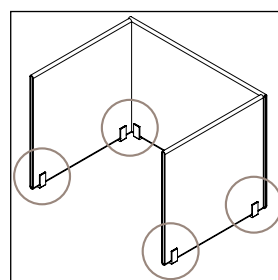

Fot artikelnr. 3022

20 % rabatt ska dras av på angivna priser.