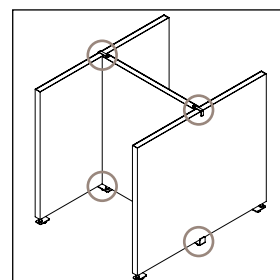

Samlingsbeslag artikelnr. 5224

20 % rabatt ska dras av på angivna priser.