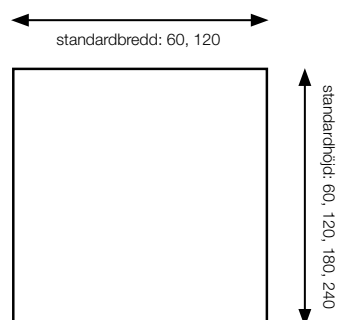

Wall Panel Basic System 50

Tryckta eller enfärgade textilier.

Ram av trä dold under tyget.

Ljudabsorberande kärna bestående av stenull/mineralull framställd av naturliga mineraler.

Tjocklek: 50 mm.

Absorption class: A.

Bredd (cm)		60	120
Höjd (cm)			
Prisgrupp 1	60	1574	2067
	120	2083	2618
	180	2876	3479
	240	3738	4404
Prisgrupp 2	60	1721	2289
	120	2289	2885
	180	3164	3822
	240	4111	4842
Prisgrupp 3	60	2136	2475
	120	2661	3733
	180	3739	4990
	240	5169	6058
Prisgrupp 4	60	2196	2917
	120	2917	3929
	180	4029	5133
	240	5231	6164

Prisgrupp 1 = Cara, Fiji och Carlow (se sidan 61)

Prisgrupp 2 = Amiga, Meta, Wool, Trev, Twist Melange och Soul (se sidan 62) + kundens eget tyg

Prisgrupp 3 = Blazer Lite och Synergy (se sidan 63)

Prisgrupp 4 = Uld och Trevira CS med Kurage-mönster (se sidan 63-66)

Beslag:

Levereras med monteringskena*

* Beslagtyp se sidan 50

20 % rabatt ska dras av på angivna priser.