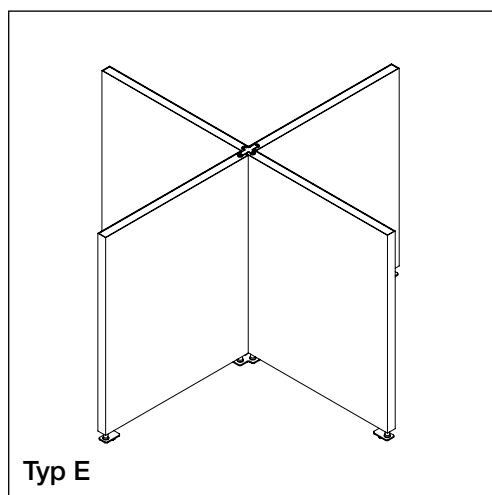

Kombinationsmöjligheter

20 % rabatt ska dras av på angivna priser.

Floor Screen Booth System 50 Square

Båsen levereras i tre olika kombinationer, alla med höjden 140–155 cm.

Överdraget består av ett elastiskt tyg som säkerställer att det hålls fortsatt spänt. Överdraget kan tas av och tvättas.