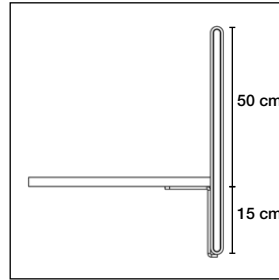

Fristående hållare artikelnr. 3033

20 % rabatt ska dras av på angivna priser.

Tillbehör

Table Screen System 30 Rounded

Frontmonterat beslag artikelnr. 3132

Frontmonterat beslag artikelnr. 3132

Frontmonterat beslag artikelnr. 3132