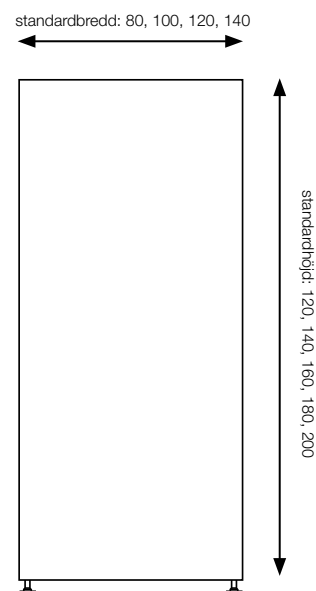

Tjocklek: 54 mm.

Absorption class: A.

Bredd (cm)		80	100	120	140
Höjd (cm)					
Prisgrupp 1	120	3919	4183	4201	4521
	140	4192	4413	4494	4819
	160	4392	4619	4711	5093
	180	4801	5057	5257	5425
	200	5257	5457	5678	5985
Prisgrupp 2	120	4313	4601	4619	4976
	140	4613	4846	4949	5301
	160	4828	5082	5183	5565
	180	5282	5565	5785	6085
	200	5785	6003	6239	6586
Prisgrupp 3	120	5278	5490	5758	6299
	140	6093	6308	6504	7640
	160	6469	6717	6792	7997
	180	6907	6975	7179	8407
	200	7726	7847	8051	9268
Prisgrupp 4	120	6272	6693	6722	7231
	140	6707	7057	7185	7713
	160	7028	7392	7539	8094
	180	7683	8094	8414	8849
	200	8411	8731	9076	9576