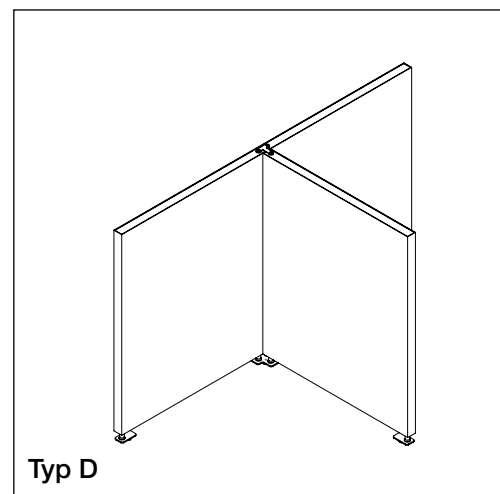

Kombinationsmöjligheter

20 % rabatt ska dras av på angivna priser.

Floor Screen Booth System 50 Square

Båsen levereras i tre olika kombinationer, alla med höjden 140–155 cm.

Överdraget består av ett elastiskt tyg som säkerställer att det hålls fortsatt spänt. Överdraget kan tas av och tvättas.