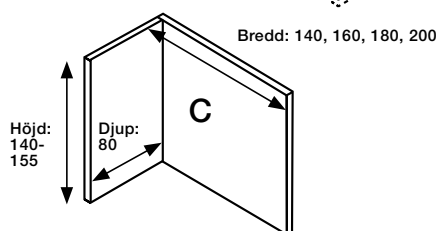

Floor Screen Booth System 50 Square

Båsen levereras i tre olika kombinationer, alla med höjden 140–155 cm.

Överdraget består av ett elastiskt tyg som säkerställer att det hålls fortsatt spänt. Överdraget kan tas av och tvättas.

Tryckta eller enfärgade textilier.

Synlig sidolist av strängpressad aluminium.

Ljudabsorberande kärna bestående av stenvull/mineralull framställd av naturliga mineraler.

Tjocklek: 54 mm.

Absorption class: A.

Bordets bredd x djup		140 x 80	160 x 80	180 x 80	200 x 80
Prisgrupp 1	A	17314	18224	19497	20751
Prisgrupp 2	A	18697	19961	21272	22654
Prisgrupp 3	A	23803	24911	26049	27186
Prisgrupp 4	A	23829	25058	26368	27732
Prisgrupp 1	A2	12922	13650	14413	15231
Prisgrupp 2	A2	3867	14797	15742	16743
Prisgrupp 3	A2	17372	18179	19028	19988
Prisgrupp 4	A2	18594	19686	20831	22014

Bordets bredd x djup		140 x 80	160 x 80	180 x 80	200 x 80
Prisgrupp 1	B	26099	26611	27883	29138
Prisgrupp 2	B	28356	29621	30931	32294
Prisgrupp 3	B	36850	37868	38992	40129
Prisgrupp 4	B	37860	39117	40425	41790
Prisgrupp 1	B2	17314	18042	18806	19625
Prisgrupp 2	B2	18697	19625	20569	21571
Prisgrupp 3	B2	23829	24649	25492	26458
Prisgrupp 4	B2	25624	26714	27861	29043

Bordets bredd x djup		140 x 80	160 x 80	180 x 80	200 x 80
Prisgrupp 1	C	12922	13650	14413	15231
Prisgrupp 2	C	13867	14797	15742	16743
Prisgrupp 3	C	17372	18179	19028	19988
Prisgrupp 4	C	18594	19686	20831	22014

Prisgrupp 1 = Cara, Fiji och Carlow (se sidan 61)

Prisgrupp 2 = Amiga, Meta, Wool, Trev, Twist Melange och Soul (se sidan 62) + kundens eget tyg

Prisgrupp 3 = Blazer Lite och Synergy (se sidan 63)

Prisgrupp 4 = Uld och Trevira CS med Kurage-mönster (se sidan 63-66)

Klädsel: Ovanstående pris -60%

Beslag i standardfärg är inkluderat i priset*

Standardfärger beslag: Vit, grå och svart lackering

Tillägg för lackering av beslag andra färger A, B, C**:

794,- per system

Tillägg för lackering av beslag andra färger A2, B2**:

397,- per system

Sidolister:

Standardfärg: naturanodiserade

Tillägg för lackering av sidolister andra färger A, B, C**:

794,- per system

Tillägg för lackering av sidolister andra färger A2, B2**:

397,- per system

* Beslagtyp se sidan 59-60

** Se tillbehör färgkort i kollektionspärmen

20 % rabatt ska dras av på angivna priser.