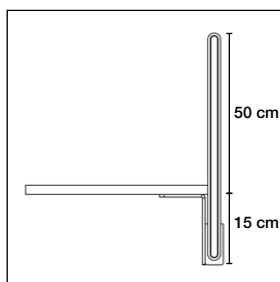

Frontmonterat beslag artikelnr. 3032