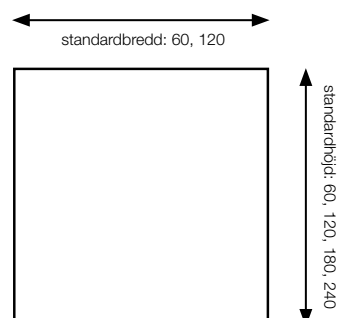

Wall Panel Basic System 40

Tryckta eller enfärgade textilier.

Ram av trä dold under tyget.

Ljudabsorberande kärna bestående av stenull/mineralull framställd av naturliga mineraler.

Tjocklek: 40 mm.

Absorption class: B.

Bredd (cm)		60	120
Höjd (cm)			
Prisgrupp 1	60	1574	2067
	120	2083	2618
	180	2876	3479
	240	3738	4404
Prisgrupp 2	60	1721	2289
	120	2289	2885
	180	3164	3822
	240	4111	4842
Prisgrupp 3	60	2136	2475
	120	2661	3733
	180	3739	4990
	240	5169	6058
Prisgrupp 4	60	2196	2917
	120	2917	3929
	180	4029	5133
	240	5231	6164

Prisgrupp 1 = Cara, Fiji och Carlow (se sidan 61)

Prisgrupp 2 = Amiga, Meta, Wool, Trev, Twist Melange och Soul (se sidan 62) + kundens eget tyg

Prisgrupp 3 = Blazer Lite och Synergy (se sidan 63)

Prisgrupp 4 = Uld och Trevira CS med Kurage-mönster (se sidan 63-66)

Beslag: Levereras med monteringskena*

* Beslagtyp se sidan 50

20 % rabatt ska dras av på angivna priser.