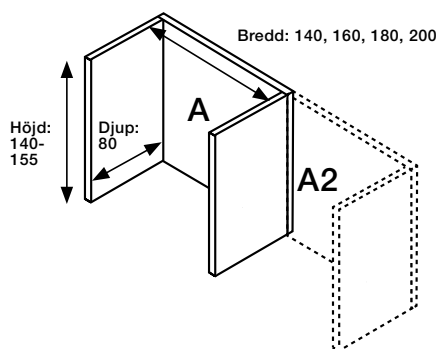

Floor Screen Booth System 50 Square

Båsen levereras i tre olika kombinationer, alla med höjden 140–155 cm.

Överdraget består av ett elastiskt tyg som säkerställer att det hålls fortsatt spänt. Överdraget kan tas av och tvättas.

Tryckta eller enfärgade textilier.

Synlig sidolist av strängpressad aluminium.

Ljudabsorberande kärna bestående av stenvull/mineralull framställd av naturliga mineraler.

Tjocklek: 54 mm.

Absorption class: A.

Bordets bredd x djup		140 x 80	160 x 80	180 x 80	200 x 80
Prisgrupp 1	A	17314	18224	19497	20751
Prisgrupp 2	A	18697	19961	21272	22654
Prisgrupp 3	A	23803	24911	26049	27186
Prisgrupp 4	A	23829	25058	26368	27732
Prisgrupp 1	A2	12922	13650	14413	15231
Prisgrupp 2	A2	3867	14797	15742	16743
Prisgrupp 3	A2	17372	18179	19028	19988
Prisgrupp 4	A2	18594	19686	20831	22014

Bordets bredd x djup		140 x 80	160 x 80	180 x 80	200 x 80
Prisgrupp 1	B	26099	26611	27883	29138
Prisgrupp 2	B	28356	29621	30931	32294
Prisgrupp 3	B	36850	37868	38992	40129
Prisgrupp 4	B	37860	39117	40425	41790
Prisgrupp 1	B2	17314	18042	18806	19625
Prisgrupp 2	B2	18697	19625	20569	21571
Prisgrupp 3	B2	23829	24649	25492	26458
Prisgrupp 4	B2	25624	26714	27861	29043

Bordets bredd x djup		140 x 80	160 x 80	180 x 80	200 x 80
Prisgrupp 1	C	12922	13650	14413	15231
Prisgrupp 2	C	13867	14797	15742	16743
Prisgrupp 3	C	17372	18179	19028	19988
Prisgrupp 4	C	18594	19686	20831	22014

Prisgrupp 1 = Cara, Fiji och Carlow (se sidan 61)

Prisgrupp 2 = Amiga, Meta, Wool, Trev, Twist Melange och Soul (se sidan 62) + kundens eget tyg

Prisgrupp 3 = Blazer Lite och Synergy (se sidan 63)

Prisgrupp 4 = Uld och Trevira CS med Kurage-mönster (se sidan 63-66)

Klädsel: Ovanstående pris -60%

Beslag i standardfärg är inkluderat i priset*

Standardfärger beslag: Vit, grå och svart lackering

Tillägg för lackering av beslag andra färger A, B, C**:

794,- per system

Tillägg för lackering av beslag andra färger A2, B2**:

397,- per system

Sidolister:

Standardfärg: naturanodiserade

Tillägg för lackering av sidolister andra färger A, B, C**:

794,- per system

Tillägg för lackering av sidolister andra färger A2, B2**:

397,- per system

* Beslagtyp se sidan 59-60

** Se tillbehör färgkort i kollektionspärmen

20 % rabatt ska dras av på angivna priser.