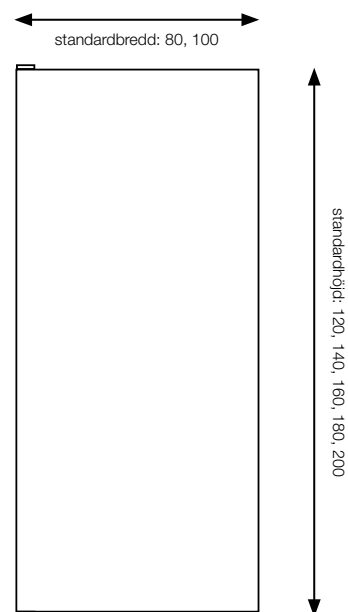

Tjocklek: 54 mm.

Absorption class: A.

Bredd (cm)		80	100
Höjd (cm)			
Prisgrupp 1	120	3919	4183
	140	4192	4413
	160	4392	4619
	180	4801	5057
	200	5257	5457
Prisgrupp 2	120	4313	4601
	140	4613	4846
	160	4828	5082
	180	5282	5565
	200	5785	6003
Prisgrupp 3	120	5278	5490
	140	6093	6308
	160	6469	6717
	180	6907	6975
	200	7726	7847
Prisgrupp 4	120	6272	6693
	140	6707	7057
	160	7028	7392
	180	7683	8094
	200	8411	8731