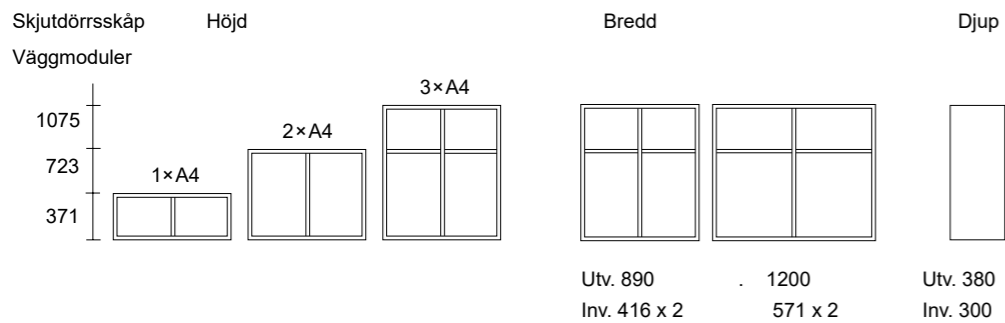

A4+ Standardmoduler

Kundanpassade lösningar är möjligt, det kan gälla tex andra mått, ytmaterial, kulörer eller liknande. Kontakta oss gärna så hittar vi den bästa lösningen för er!

A4+ Diskar låg disk - djup 580

Bänkskiva tillkommer vid köp av disk - se diskskivor sid. 35

Bredd	Art.nr.	Vit laminat -10 -direktlaminat	Valfri kulör -09* Högtrycks-laminat -05**	Vitpigm. askfanér -90 Ekfanér -70 Björkfanér -60 Bokfanér -50
310	10 10 001-	3 060:--	4 099:--	4 919:--
600	10 10 023-	3 583:--	5 147:--	6 177:--
800	10 10 045-	4 238:--	6 081:--	7 298:--
890	10 10 067-	4 544:--	6 625:--	7 950:--

Med dörrar

310	10 18 016-	3 648:--	4 961:--	5 954:--
600	10 18 017-	4 532:--	6 493:--	7 791:--
800	10 18 018-	5 150:--	7 737:--	9 285:--
890	10 18 019-	6 088:--	8 479:--	10 175:--

Skjutdörrsskåp

890	10 10 212-	6 999:--	9 686:--	11 624:--
1200	10 10 218-	7 673:--	11 638:--	13 966:--

Med 3 lådor

310	10 18 042-	4 848:--	5 967:--	7 161:--
600	10 18 044-	5 480:--	7 171:--	8 605:--
800	10 18 046-	5 905:--	7 999:--	9 599:--

Glöm inte att komplettera med extrarygg vid fristående disk!
Kundanpassade lösningar är möjligt, det kan gälla tex andra mått, ytmaterial, kulörer eller liknande.
Kontakta oss gärna så hittar vi en anpassad lösning!

*Startkostnad tillkommer för lackering i valfri kulör, 2 500:--/kulör. För 0500-N – ingen startkostnad. Rörig kostnad tillkommer för lackering av enskilda delar i valfri kulör.

**Avser laminat ur Formica Collection - sortiment Colors. För annat laminat än vit K1040 tillkommer startkostnad på 4 600:--/kulör.

20 % rabatt ska dras av på angivna priser.