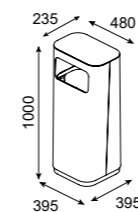

Loft

Art.nr Pulverlack vit

Loft
Avfallsvolym: 80 liter
W4510 11 091:--