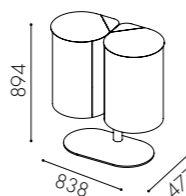

Drop i dubbel och fyrdubbel utförande har ett beställningsminimum på 10 stycken enheter.

Drop dubbel fot
Täckande lock W8022 13 355:--
Öppet lock W8023 13 355:--