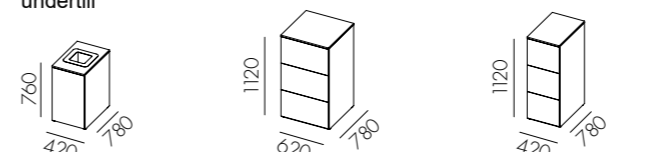

W3214	8 809 :-	13 039 :-	15 750 :-
W3215	7 283 :-	10 856 :-	12 927 :-
W3216	8 674 :-	12 248 :-	14 319 :-

W3214 Dörr ovan till för 1x60 l kärl och lådutdrag undertill **
W3215 Låg modul med hel dörr för 1x90 l kärl
W3216 Låg modul med hel dörr för 2x60 l kärl