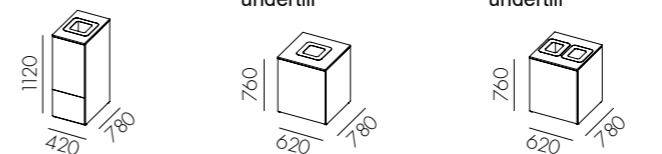

W3211	8 287 :-	12 374 :-	14 825 :-
W3212	9 275 :-	13 894 :-	15 862 :-
W3213	10 666 :-	15 286 :-	17 253 :-

W3211 Hel dörr för rullkärl 190 l
W3212 Dörr ovan till för 1x90 l kärl och lådutdrag undertill *
W3213 Dörr ovan till för 2x60 l kärl och lådutdrag undertill *