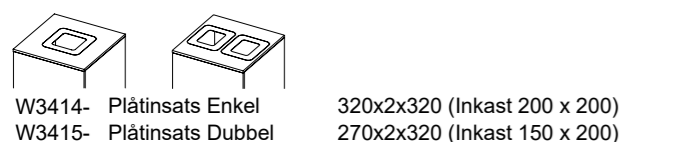

W3414- Plåtinsats Enkel 320x2x320 (Inkast 200 x 200)
W3415- Plåtinsats Dubbel 270x2x320 (Inkast 150 x 200)

För inget hål i toppskiva avgår 1 392 :-