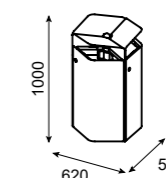

Arch för utomhusbruk
Avfallsvolym: 210 liter (3x70L)
W6520 Pris på förfrågan

Arch för pelare för utomhusbruk
Avfallsvolym: 210 liter (3x70L)
W6521 Pris på förfrågan