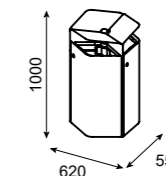

Arch

Art.nr Pulverlack vit

Arch
Avfallsvolym: 210 liter (3x70L)
W6510 16 279:--