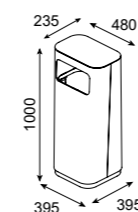

Loft för utomhusbruk
Avfallsvolym: 80 liter
W4530 Pris på förfrågan

Vit pulverlack är standard för plåt.
För fler kulörer se s. 31

Startkostnad tillkommer för lackering i annan kulör än 9010
Startkostnad för lackering i övrig kulör utöver 9010 1 200:--
Startkostnad tillkommer för valfri kulör 5 000:--
Lacktillägg per lackad enhet 700:--

*Startkostnad tillkommer för lackering i valfri kulör, 5 000:--/kulör. För 9010 – ingen startkostnad. Rörlig kostnad tillkommer för lackering av enskilda delar i valfri kulör.