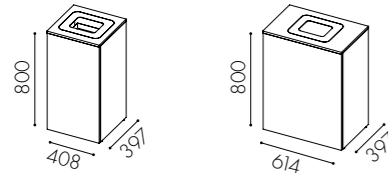

Box Mini

Modulerna säljs komplett med krönskiva, håltagning och inkastplåt i någon av standardkulörerna nedan.

Art.nr. Vit laminat -10 Valfri kulör -09 * Vitpig. askfanér -90

Box Mini för säck 125 l och kärl 60 l

W3311
Hel dörr med säckhållare för 125 liters säck

W3315
Hel dörr plats för 60 liters kärl

W3311 4 439 :- 6 208 :- 7 285 :-
W3315 4 850 :- 6 905 :- 8 093 :-

*Startkostnad tillkommer för lackering i valfri kulör, 2 500:-/kulör. För 0500-N – ingen startkostnad.

W3416- Plåtinsats Box Mini
Inkast 150 x 200

För inget hål i toppskiva avgår 1 210 :-

Tilllägg för inkast med täcklock (standard vit och svart pulverlack*)

W3441 270x18x320 (Inkast 150 x 200) 1 599 :-

W3440 Inkast med täcklock
W3441 Inkast med täcklock till dubbelt inkast & Box mini

Inkast för sekretessavfall på förfrågan.

Kulörer för inkast i plåt till Box & Box Mini*

Vit -51
Standard
Pulverlackerad vit inkastplåt är standard om inget anges, samt vita handtag (200mm för Box, 45mm för Box mini)

Svart -52
Tillval kostnadsfritt
Svart inkastplåt finns som tillval. Anges vid order. Svarta eller rostfria handtag finns som tillval.

Rostfri -13
Tillval till extra kostnad
Rostfri inkastplåt finns som tillval mot pristillägg. 230 :-

*För annan kulör på plåtinkast än de ovan tillkommer
Startkostnad för lackering i övrig kulör utöver standard 1200 :-
Startkostnad tillkommer för valfri kulör 5000 :-
(Inga lacktillägg per lackad inkastram)