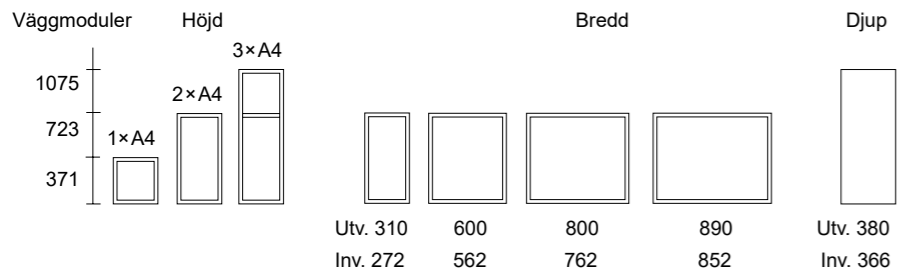

A4+ Standardmoduler

Kundanpassade lösningar är möjligt, det kan gälla tex andra mått, ytmaterial, kulörer eller liknande. Kontakta oss gärna så hittar vi den bästa lösningen för er!

A4+ Diskar låg disk - djup 580

Bänkskiva tillkommer vid köp av disk - se diskskivor sid. 35

Bredd	Art.nr.	Vit laminat -10 -direktlaminat	Valfri kulör -09* Högtrycks-laminat -05**	Vitpigm. askfanér -90 Ekfanér -70 Björkfanér -60 Bokfanér -50
310	10 10 001-	3 060:--	4 099:--	4 919:--
600	10 10 023-	3 583:--	5 147:--	6 177:--
800	10 10 045-	4 238:--	6 081:--	7 298:--
890	10 10 067-	4 544:--	6 625:--	7 950:--

Med dörrar

310	10 18 016-	3 648:--	4 961:--	5 954:--
600	10 18 017-	4 532:--	6 493:--	7 791:--
800	10 18 018-	5 150:--	7 737:--	9 285:--
890	10 18 019-	6 088:--	8 479:--	10 175:--

Skjutdörrsskåp

890	10 10 212-	6 999:--	9 686:--	11 624:--
1200	10 10 218-	7 673:--	11 638:--	13 966:--

Med 3 lådor

310	10 18 042-	4 848:--	5 967:--	7 161:--
600	10 18 044-	5 480:--	7 171:--	8 605:--
800	10 18 046-	5 905:--	7 999:--	9 599:--

Glöm inte att komplettera med extrarygg vid fristående disk!
Kundanpassade lösningar är möjligt, det kan gälla tex andra mått, ytmaterial, kulörer eller liknande.
Kontakta oss gärna så hittar vi en anpassad lösning!

*Startkostnad tillkommer för lackering i valfri kulör, 2 500:--/kulör. För 0500-N – ingen startkostnad. Rörig kostnad tillkommer för lackering av enskilda delar i valfri kulör.

**Avser laminat ur Formica Collection - sortiment Colors. För annat laminat än vit K1040 tillkommer startkostnad på 4 600:--/kulör.

20 % rabatt ska dras av på angivna priser.