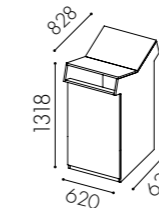

Hungry Lådmoduler djup 623

2-lådsmodul 62cm
W1015 8 963:-
2-lådsmodul 42cm
W1030 8 963:-

Kärlalternativ 62cm
alt 1. 1 st 42 liter / låda
alt 2. 2 st 21 liter / låda
alt 3. 2 st 19 liter + 2 st 10 liter / låda