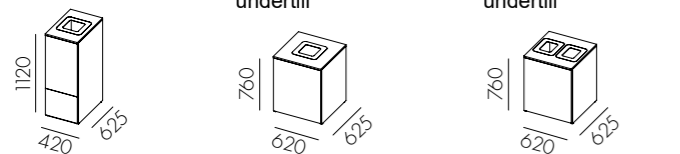

W3111	7 817 :-	11 271 :-	13 552 :-
W3112	8 804 :-	12 791 :-	15 450 :-
W3113	10 196 :-	14 183 :-	16 842 :-

W3111 Hel dörr för rullkärl 140 l
W3112 Dörr ovan till för 1x90 l kärl och lådutdrag undertill *
W3113 Dörr ovan till för 2x60 l kärl och lådutdrag undertill *