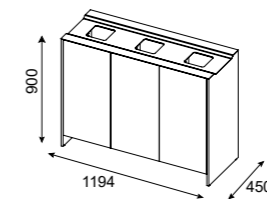

Edge på hjul

2 inkast