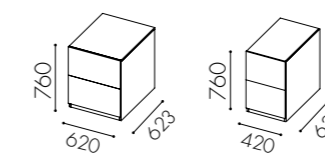

Box Mini

Modulerna säljs komplett med krönskiva, håltagning och inkastplåt i någon av standardkulörerna nedan.

Art.nr. Vit laminat -10 Valfri kulör -09 * Vitpig. askfanér -90

Box Mini för säck 125 l och kärl 60 l

W3311
Hel dörr med säckhållare för 125 liters säck

W3315
Hel dörr plats för 60 liters kärl

W3311 4 439 :- 6 208 :- 7 285 :-
W3315 4 850 :- 6 905 :- 8 093 :-

*Startkostnad tillkommer för lackering i valfri kulör, 2 500:-/kulör. För 0500-N – ingen startkostnad.

W3416- Plåtinsats Box Mini
Inkast 150 x 200

För inget hål i toppskiva avgår 1 210 :-

Tilllägg för inkast med täcklock (standard vit och svart pulverlack*)

W3441 270x18x320 (Inkast 150 x 200) 1 599 :-

W3440 Inkast med täcklock
W3441 Inkast med täcklock till dubbelt inkast & Box mini

Inkast för sekretessavfall på förfrågan.

Kulörer för inkast i plåt till Box & Box Mini*

Vit -51
Standard
Pulverlackerad vit inkastplåt är standard om inget anges, samt vita handtag (200mm för Box, 45mm för Box mini)

Svart -52
Tillval kostnadsfritt
Svart inkastplåt finns som tillval. Anges vid order. Svarta eller rostfria handtag finns som tillval.

Rostfri -13
Tillval till extra kostnad
Rostfri inkastplåt finns som tillval mot pristillägg. 230 :-

*För annan kulör på plåtinkast än de ovan tillkommer
Startkostnad för lackering i övrig kulör utöver standard 1200 :-
Startkostnad tillkommer för valfri kulör 5000 :-
(Inga lacktillägg per lackad inkastram)

För dekaler
se sida 30

Ange vid order om gemensam krönskiva för flera moduler önskas. Maxlängd på krönskiva i ett stycke är 2470mm. Profilhandtag 40 mm i svart, vitt eller rostfritt ingår.

Mer info om kulörer finns på s. 70

Hungry

Art.nr. Lackad i valfri kulör*

Art.nr. Lackad i valfri kulör*

Rymmer rullkärl som är 140 liter

Hungry Enkelsidig djup 724