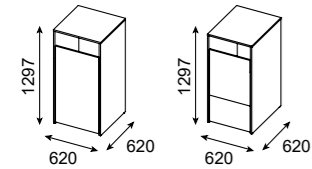

Unit Large

	Art.nr.	Vit laminat -10	Valfri kulör -09 *	Vitpig. askfanér -90 Ekfanér -70 Björkfanér -60

Rymmer rullkärl upp till 140 liter

Unit Large Singel

Hel dörr för rullkärl

Dörr ovanpå och lådutdrag undertill

Rymmer rullkärl upp till 190 liter

Unit Large Singel

Hel dörr för rullkärl

Dörr ovanpå och lådutdrag undertill