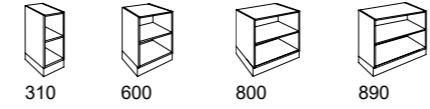

A4+ Diskar låg disk - djup 580

Bänkskiva tillkommer vid köp av disk - se diskskivor sid. 35

Bredd	Art.nr.	Vit laminat -10 -direktlaminat	Valfri kulör -09* Högtrycks-laminat -05**	Vitpigm. askfanér -90 Ekfanér -70 Björkfanér -60 Bokfanér -50
310	10 10 001-	3 060:--	4 099:--	4 919:--
600	10 10 023-	3 583:--	5 147:--	6 177:--
800	10 10 045-	4 238:--	6 081:--	7 298:--
890	10 10 067-	4 544:--	6 625:--	7 950:--