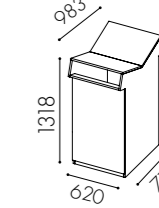

Hungry Dubbelsidig djup 983

Grundmodul med hel dörr för rullkärl - 1 st 190 liter rullkärl.
W1023 10 482:-
Grundmodul med dörr ovanpå och lådudrag undertill
W1024 12 001:-

Kärlalternativ
1 st 90 liter alternativt 2 st 60 liter
Lådudrag alt 1. 1 st 42 liter
Lådudrag alt 2. 2 st 21 liter
Lådudrag alt 3. 2 st 19 liter + 2 st 10 liter