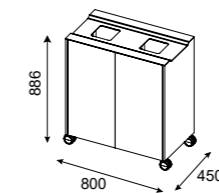

Unit Large

	Art.nr.	Vit laminat -10	Valfri kulör -09 *	Vitpig. askfanér -90 Ekfanér -70 Björkfanér -60

Rymmer rullkärl upp till 140 liter

Unit Large Singel

Hel dörr för rullkärl

Dörr ovanpå och lådutdrag undertill

Rymmer rullkärl upp till 190 liter

Unit Large Singel

Hel dörr för rullkärl

Dörr ovanpå och lådutdrag undertill

Vipplock, rostfritt

W7540 1 433 :-

Välj dekaler till Unit från sidan 30
Välj kärl till Unit från sidan 29

*Startkostnad tillkommer för lackering i valfri kulör, 2 500:-/kulör. För 0500-N – ingen startkostnad. Rörlig kostnad tillkommer för lackering av enskilda delar i valfri kulör.

Se tillbehör s. 29

Edge

	Art.nr.	Vit laminat -10	Valfri kulör -09 *	Vitpig. askfanér -90 Ekfanér -70 Björkfanér -60

Edge

Avfallsvolym 80 liter per inkast
2 inkast

3 inkast

Edge på hjul

2 inkast

3 inkast

W91- 8 142 :- 10 992 :- 15 387 :-

W92- 10 957 :- 14 792 :- 20 709 :-

W93- 8 775 :- 11 845 :- 16 583 :-

W94- 11 591 :- 15 647 :- 21 905 :-

Fuktskyddsbotten
till Edge och Edge på hjul

W9020 493:-

Vit pulverlack är standard på topp-plåt.
För fler kulörer se sid. 31

Startkostnad tillkommer för lackering av topp-plåt i annan kulör än 9010
Startkostnad för lackering i övrig kulör utöver 9010 1 200:-
Startkostnad tillkommer för valfri kulör* 5 000:-
*RAL classic

*Startkostnad tillkommer för lackering i valfri kulör, 2 500:-/kulör. För 0500-N – ingen startkostnad. Rörlig kostnad tillkommer för lackering av enskilda delar i valfri kulör.

Se tillbehör s. 29

20 % rabatt ska dras av på angivna priser.