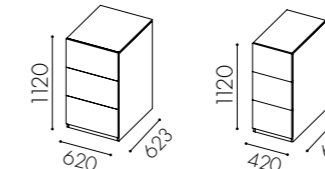

Kärlalternativ 42cm
2 st 19 liter / låda

3-lådsmodul 62 cm
W1016 10 482:-
3-lådsmodul 42 cm
W1019 10 482:-

Kärlalternativ 62cm
alt 1. 1 st 42 liter / låda
alt 2. 2 st 21 liter / låda
alt 3. 2 st 19 liter + 2 st 10 liter / låda

Kärlalternativ 42cm
2 st 19 liter / låda

Rymmer rullkärl som är 190 liter

Hungry Enkelsidig djup 879

Grundmodul med hel dörr för rullkärl 190 liter
W1021 10 332:-
Grundmodul med dörr ovanpå och lådudrag undertill
W1022 11 851:-

Kärlalternativ
1 st 90 liter alternativt 2 st 60 liter
Lådudrag alt 1. 1 st 42 liter
Lådudrag alt 2. 2 st 21 liter
Lådudrag alt 3. 2 st 19 liter + 2 st 10 liter