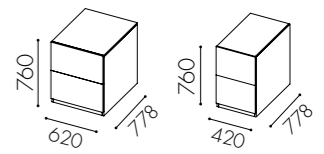

Hungry Lådmoduler djup 778

2-lådsmodul 62cm
W1025 8 963:-
2-lådsmodul 42cm
W1040 8 963:-

Kärlalternativ 62cm
alt 1. 1 st 42 liter / låda
alt 2. 2 st 21 liter / låda
alt 3. 2 st 19 liter + 2 st 10 liter / låda