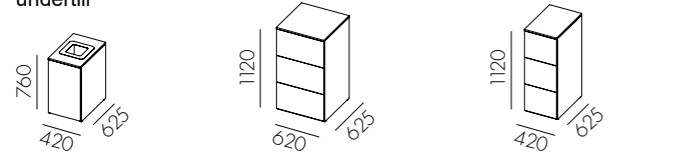

W3114	8 344 :-	12 104 :-	14 713 :-
W3115	6 830 :-	9 753 :-	12 804 :-
W3116	8 221 :-	11 145 :-	14 196 :-

W3114 Dörr ovan till för 1x60 l kärl och lådutdrag undertill **
W3115 Låg modul med hel dörr för 1x90 l kärl
W3116 Låg modul med hel dörr för 2x60 l kärl