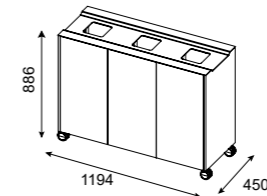

W91- 8 142 :- 10 992 :- 15 387 :-

W92- 10 957 :- 14 792 :- 20 709 :-

W93- 8 775 :- 11 845 :- 16 583 :-

W94- 11 591 :- 15 647 :- 21 905 :-

Fuktskyddsbotten
till Edge och Edge på hjul

W9020 493:-

Vit pulverlack är standard på topp-plåt.
För fler kulörer se sid. 31

Startkostnad tillkommer för lackering av topp-plåt i annan kulör än 9010
Startkostnad för lackering i övrig kulör utöver 9010 1 200:-
Startkostnad tillkommer för valfri kulör* 5 000:-
*RAL classic