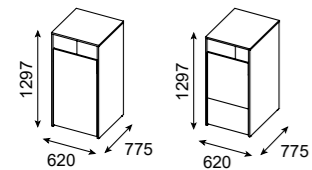

Rymmer rullkärl upp till 140 liter

Unit Large Singel

Hel dörr för rullkärl

Dörr ovanpå och lådutdrag undertill

Rymmer rullkärl upp till 190 liter

Unit Large Singel

Hel dörr för rullkärl

Dörr ovanpå och lådutdrag undertill