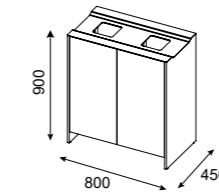

Edge

	Art.nr.	Vit laminat -10	Valfri kulör -09 *	Vitpig. askfanér -90 Ekfanér -70 Björkfanér -60

Edge

Avfallsvolym 80 liter per inkast
2 inkast

3 inkast