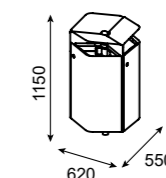

Se tillbehör s. 29

*Startkostnad tillkommer för lackering i valfri kulör, 5 000:--/kulör. För 9010 – ingen startkostnad. Rörlig kostnad tillkommer för lackering av enskilda delar i valfri kulör.

20 % rabatt ska dras av på angivna priser.