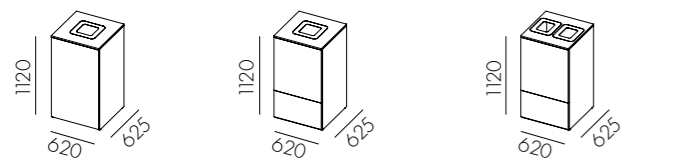

Box

Modulerna säljs komplett med krönskiva, håltagning och inkastplåt i någon av standardkulörerna nedan.

Art.nr. Vit laminat -10 Valfri kulör -09 * Vitpig. askfanér -90

Box för rullkärl upp till 140 liter