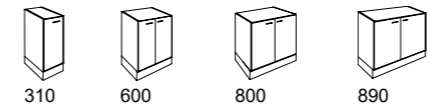

Med dörrar

310	10 18 016-	3 648:--	4 961:--	5 954:--
600	10 18 017-	4 532:--	6 493:--	7 791:--
800	10 18 018-	5 150:--	7 737:--	9 285:--
890	10 18 019-	6 088:--	8 479:--	10 175:--