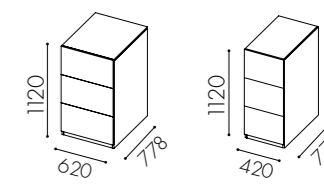

Kärlalternativ 42cm
alt 1. 1 st 42 liter / låda
alt 2. 2 st 21 liter / låda
alt 3. 19 liter + 10 liter / låda

Plåtinsats för hål, vit pulverlack
Hungry insats
W0067 1 381:-

Hungry insats delad 2 st för 2x60 liters kärl
W0079 2 762:-

*Startkostnad tillkommer för lackering i valfri kulör, 2 500:-/kulör. För 0500-N – ingen startkostnad. Lacktillägg per lackad enhet 700:-/st

Se tillbehör s. 29

20 % rabatt ska dras av på angivna priser.