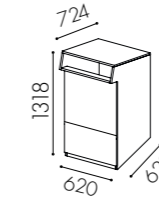

Hungry Dubbelsidig djup 828

Grundmodul med hel dörr för rullkärl - 1 st 140 liter rullkärl.
W1013 10 482:-
Grundmodul med dörr ovanpå och lådudrag undertill
W1014 12 001:-

Kärlalternativ
1 st 90 liter alternativt 2 st 60 liter
Lådudrag alt 1. 1 st 42 liter
Lådudrag alt 2. 2 st 21 liter
Lådudrag alt 3. 2 st 19 liter + 2 st 10 liter