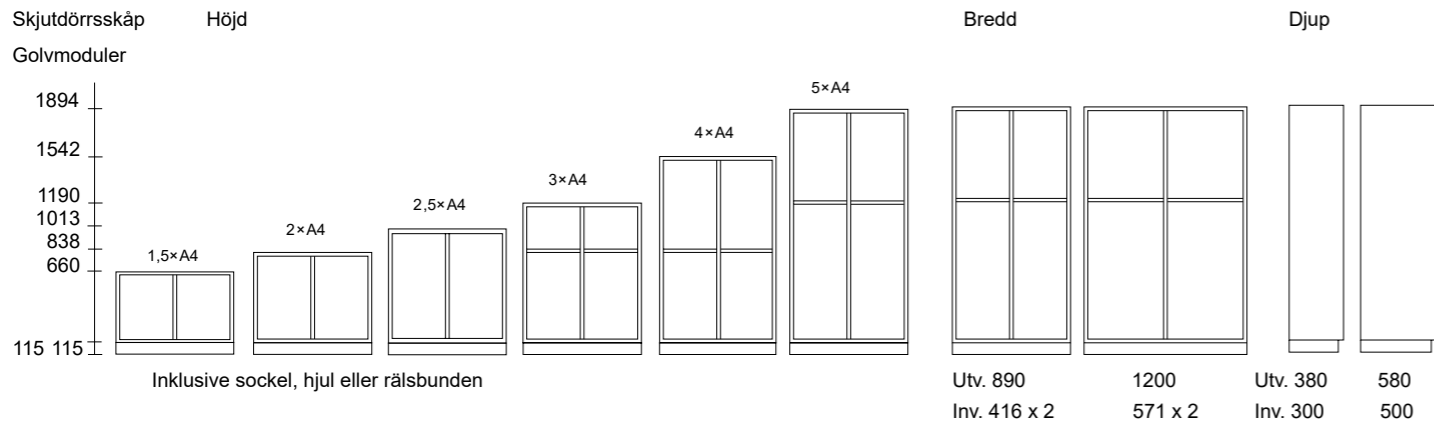

A4+ Standardmoduler

Kundanpassade lösningar är möjligt, det kan gälla tex andra mått, ytmaterial, kulörer eller liknande. Kontakta oss gärna så hittar vi den bästa lösningen för er!

A4+ Diskar låg disk - djup 580

Bänkskiva tillkommer vid köp av disk - se diskskivor sid. 35

Bredd	Art.nr.	Vit laminat -10 -direktlaminat	Valfri kulör -09* Högtrycks-laminat -05**	Vitpigm. askfanér -90 Ekfanér -70 Björkfanér -60 Bokfanér -50
310	10 10 001-	3 060:--	4 099:--	4 919:--
600	10 10 023-	3 583:--	5 147:--	6 177:--
800	10 10 045-	4 238:--	6 081:--	7 298:--
890	10 10 067-	4 544:--	6 625:--	7 950:--

Med dörrar

310	10 18 016-	3 648:--	4 961:--	5 954:--
600	10 18 017-	4 532:--	6 493:--	7 791:--
800	10 18 018-	5 150:--	7 737:--	9 285:--
890	10 18 019-	6 088:--	8 479:--	10 175:--

Skjutdörrsskåp

890	10 10 212-	6 999:--	9 686:--	11 624:--
1200	10 10 218-	7 673:--	11 638:--	13 966:--

Med 3 lådor

310	10 18 042-	4 848:--	5 967:--	7 161:--
600	10 18 044-	5 480:--	7 171:--	8 605:--
800	10 18 046-	5 905:--	7 999:--	9 599:--

Glöm inte att komplettera med extrarygg vid fristående disk!
Kundanpassade lösningar är möjligt, det kan gälla tex andra mått, ytmaterial, kulörer eller liknande.
Kontakta oss gärna så hittar vi en anpassad lösning!

*Startkostnad tillkommer för lackering i valfri kulör, 2 500:--/kulör. För 0500-N – ingen startkostnad. Rörig kostnad tillkommer för lackering av enskilda delar i valfri kulör.

**Avser laminat ur Formica Collection - sortiment Colors. För annat laminat än vit K1040 tillkommer startkostnad på 4 600:--/kulör.

20 % rabatt ska dras av på angivna priser.