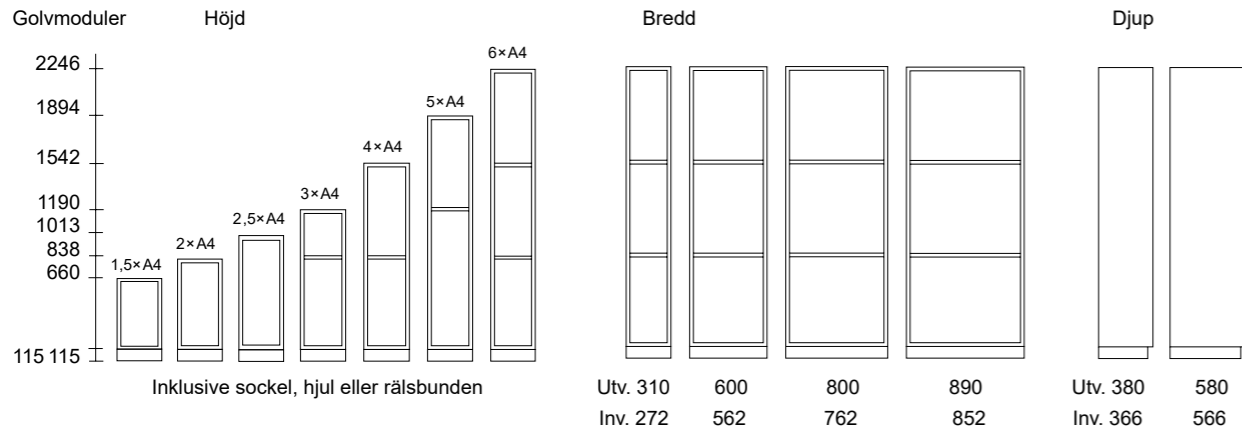

A4+ Standardmoduler

Kundanpassade lösningar är möjligt, det kan gälla tex andra mått, ytmaterial, kulörer eller liknande. Kontakta oss gärna så hittar vi den bästa lösningen för er!

A4+ Diskar låg disk - djup 580

Bänkskiva tillkommer vid köp av disk - se diskskivor sid. 35

Bredd	Art.nr.	Vit laminat -10 -direktlaminat	Valfri kulör -09* Högtrycks-laminat -05**	Vitpigm. askfanér -90 Ekfanér -70 Björkfanér -60 Bokfanér -50
310	10 10 001-	3 060:--	4 099:--	4 919:--
600	10 10 023-	3 583:--	5 147:--	6 177:--
800	10 10 045-	4 238:--	6 081:--	7 298:--
890	10 10 067-	4 544:--	6 625:--	7 950:--

Med dörrar

310	10 18 016-	3 648:--	4 961:--	5 954:--
600	10 18 017-	4 532:--	6 493:--	7 791:--
800	10 18 018-	5 150:--	7 737:--	9 285:--
890	10 18 019-	6 088:--	8 479:--	10 175:--

Skjutdörrsskåp

890	10 10 212-	6 999:--	9 686:--	11 624:--
1200	10 10 218-	7 673:--	11 638:--	13 966:--

Med 3 lådor

310	10 18 042-	4 848:--	5 967:--	7 161:--
600	10 18 044-	5 480:--	7 171:--	8 605:--
800	10 18 046-	5 905:--	7 999:--	9 599:--

Glöm inte att komplettera med extrarygg vid fristående disk!
Kundanpassade lösningar är möjligt, det kan gälla tex andra mått, ytmaterial, kulörer eller liknande.
Kontakta oss gärna så hittar vi en anpassad lösning!

*Startkostnad tillkommer för lackering i valfri kulör, 2 500:--/kulör. För 0500-N – ingen startkostnad. Rörig kostnad tillkommer för lackering av enskilda delar i valfri kulör.

**Avser laminat ur Formica Collection - sortiment Colors. För annat laminat än vit K1040 tillkommer startkostnad på 4 600:--/kulör.

20 % rabatt ska dras av på angivna priser.