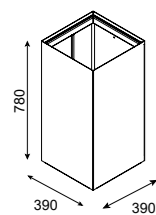

Fold

Art.nr Pulverlack vit

Fold tunna
72 liter
W5011 4 432:--

Fuktskyddsbottnen i plast
W5020 440:--

Lock i plåt
569:--

P1.
H: 144
W5031

P2. B: 170, H: 170 W5032
P3. B: 300, H: 300 W5033
P4. Ø 120 W5034
380:--