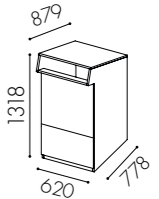

Hungry Dubbelsidig djup 983

Grundmodul med hel dörr för rullkärl - 1 st 190 liter rullkärl.
W1023 10 482:-
Grundmodul med dörr ovanpå och lådudrag undertill
W1024 12 001:-

Kärlalternativ
1 st 90 liter alternativt 2 st 60 liter
Lådudrag alt 1. 1 st 42 liter
Lådudrag alt 2. 2 st 21 liter
Lådudrag alt 3. 2 st 19 liter + 2 st 10 liter