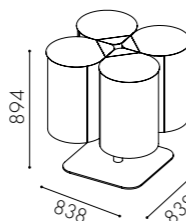

Drop dubbel fot
Täckande lock W8022 13 355:--
Öppet lock W8023 13 355:--

Drop dubbel vägg
Täckande lock W8020 12 817:--
Öppet lock W8021 12 817:--

Drop fyrdubbel fot
Täckande lock W8042 26 011:--
Öppet lock W8043 26 011:--