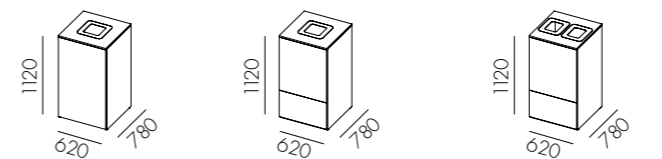

Box för rullkärl upp till 190 liter