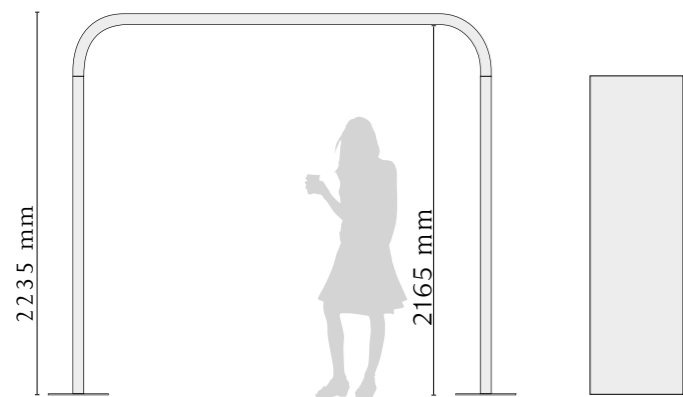

KONSTRUKTION

Stomme tillverkad i plywood, utvändigt klädd med textil.
Fyllning bestående av stenull med brandklassning A1 (Obrännbart)

Längder på Arc 1500, 2000, 2500 mm
är innermått mellan golvskärmarna

MÅTT

Bredder:	600, 800, 1000 mm
Längder:	1500, 2000, 2500 mm
"Måttet beräknas innermått mellan golvskärmarna"	
Höjd:	330 mm (2235 inkl. golvskärm 1900)
Tjocklek:	70 mm
Radie:	Insida 225 mm, utsida 285 mm
Längd på fot:	350 mm

LJUD

SS-EN ISO 354, ISO 11654 Class A
SS-EN ISO 354:2003 evaluated SS 25269

MILJÖ & SÄKERHET

Möbelfakta Certifierad

BESLAG

Standardlack

Grå
RAL 9006

Vit
RAL 9016

Svart
RAL 9005

Fot	Lackering art.nr			Pris
	Grå	Vit	Svart	
Arc fotpaket	91-398-1	91-398-2	91-398-3	5 150

Arc fotpaket ingår 8 st fötter och 4 st kopplingar