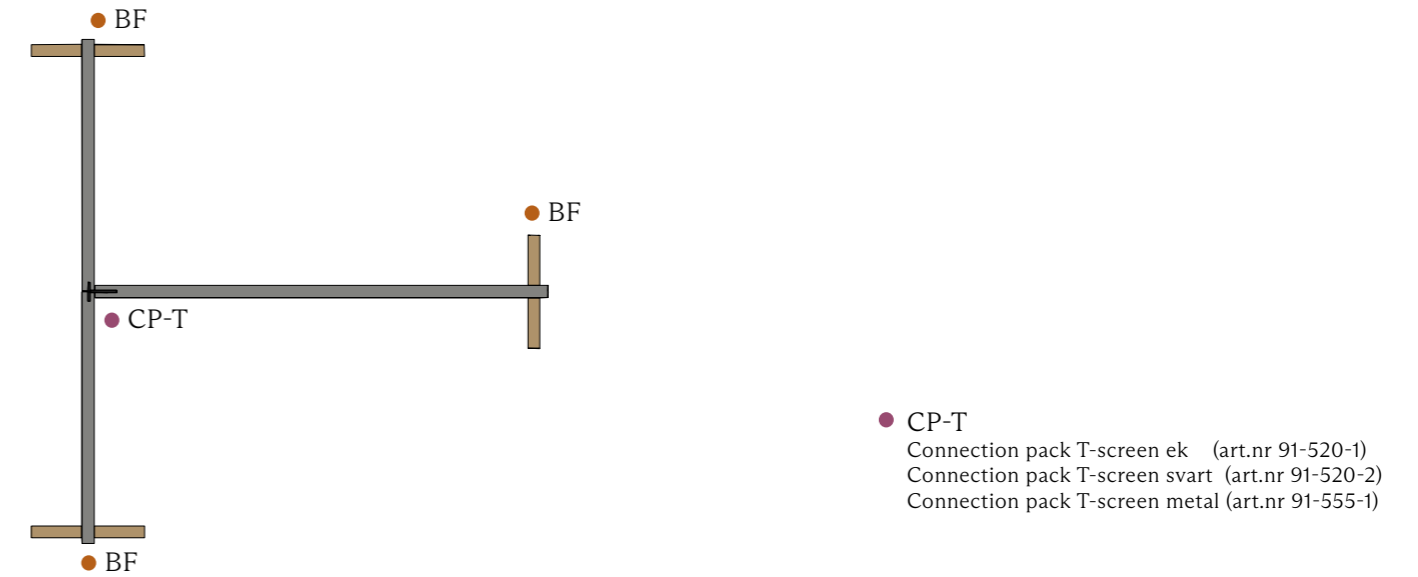

EXEMPEL (CP-T)