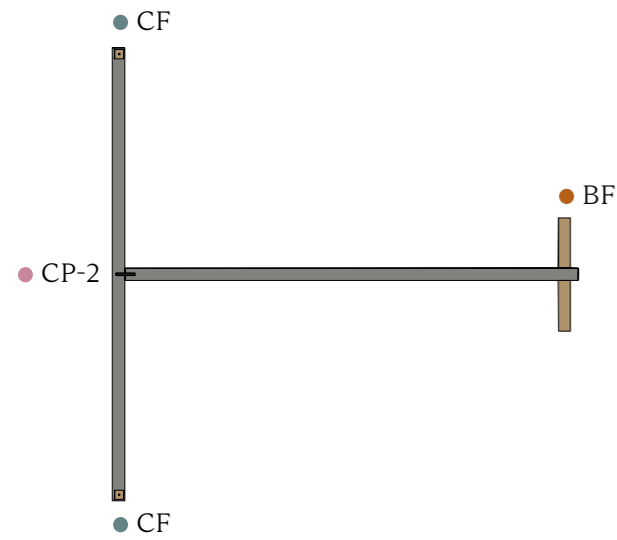

Connection pack T-screen metal (art.nr 91-555-1)

Topp vy

20 % rabatt ska dras av på angivna priser.

EXEMPEL (RAK)

EXEMPEL (L-BÅS)

EXEMPEL (CP-3)

EXEMPEL (2-BÅS)

EXEMPEL (H-BÅS)