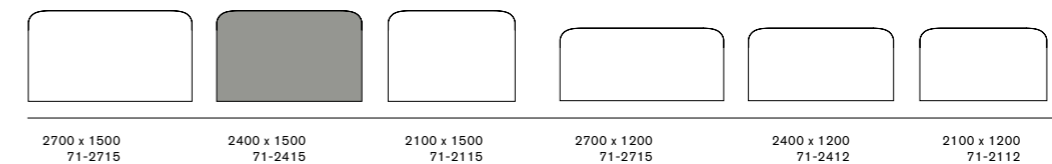

Focus® Floor Divider

Art.nr.	Storlek BxHxD	Prisgr. 1	Prisgr. 2	Prisgr. 3	Prisgr. 4	Vikt kg
71-2112	2100 × 1200 × 10	9 078	10 374	12 088	13 938	9
71-2412	2400 × 1200 × 10	9 853	11 212	13 044	15 005	10
71-2712	2700 × 1200 × 10	10 572	12 562	15 023	17 852	12
71-2115	2100 × 1500 × 10	9 874	11 504	13 575	15 894	11
71-2415	2400 × 1500 × 10	10 363	11 981	14 079	16 381	13
71-2715	2700 × 1500 × 10	11 945	14 401	17 415	20 941	15

20 % rabatt ska dras av på angivna priser.