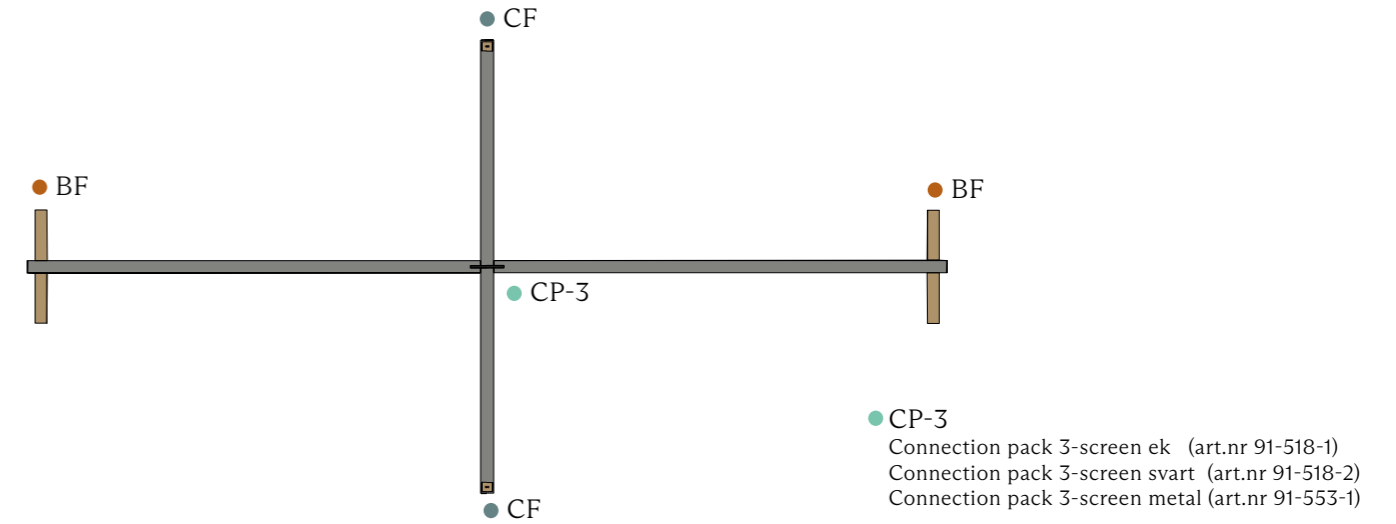

Connection pack T-screen metal (art.nr 91-555-1)

Topp vy

20 % rabatt ska dras av på angivna priser.

EXEMPEL (RAK)

EXEMPEL (L-BÅS)

EXEMPEL (CP-3)

EXEMPEL (2-BÅS)

EXEMPEL (H-BÅS)