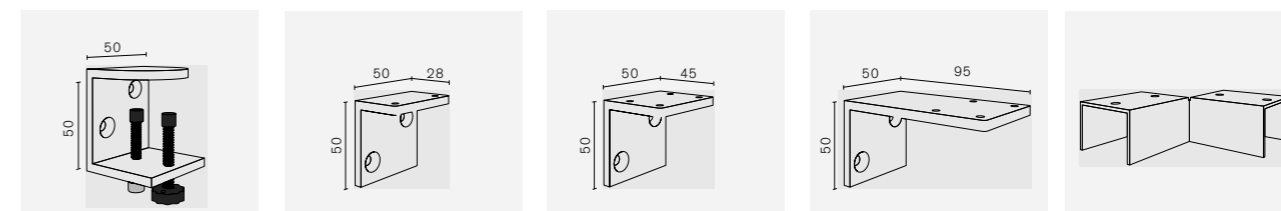

BESLAG

Klämfäste
Gap 50 mm

Vinkelfäste 28
Längd 28 mm

Vinkelfäste 45
Längd 45 mm

Vinkelfäste 95
Längd 95 mm

Hörnbeslag 90°
Djup 40 mm

Standardlack på beslag

Beslag	Lackering art.nr			Pris/st
	Grå	Vit	Svart	
Klämfäste	91-006	91-007	91-008	286
Vinkelfäste 28 mm	91-014	91-015	91-016	218
Vinkelfäste 45 mm	91-001	91-002	91-003	218
Vinkelfäste 95 mm	91-010	91-011	91-012	219
Hörnbeslag 90°	91-105	91-106	91-107	231

20 % rabatt ska dras av på angivna priser.