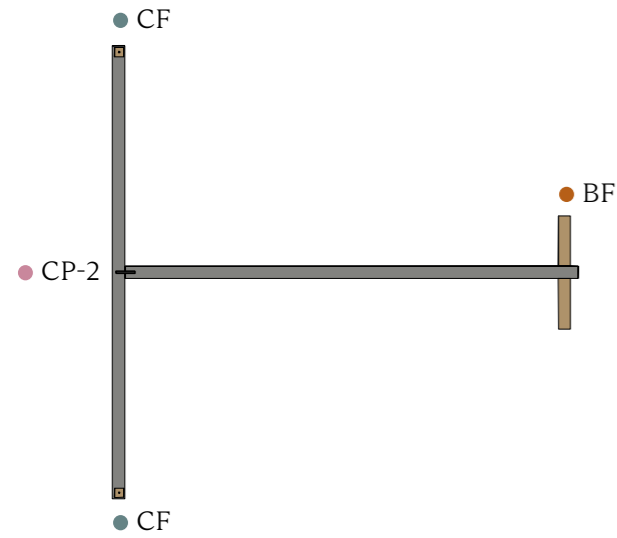

EXEMPEL (2-BÅS)