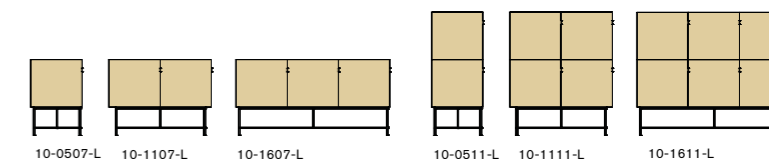

Tone

Tone är en kollektion ljuddämpande akustiska möbler, ritade för att placeras diskret där de behövs som mest: för att skapa fokus och koncentration på arbetsplatsen eller hemma och bidra till en mer balanserad ljudmiljö.

FORMGIVARE

Norm Architects

Denna produkt är en del av Zilenzio Pro-familjen.
Zilenzio Pro sammanför det bästa inom funktion, design och hållbarhet.
Alla produkter i serien använder stenull för bästa ljudabsorption. Stenull är återvinningsbart, innehåller inga plaster och har den högsta brandklassningen.

TEXTILIER

PRISGRUPP 3

Remix Kvadrat

CERTIFIERINGAR

Återvunnet innehåll

OEKO Tex Standard 100

OEKO Tex Standard 100

EU Ecolabel

Greenguard Certificate

EN1021-1&2

Crib 5

CA TB 117

KONSTRUKTION

Förvaring i massivt trä, fylld med stenull. Utsida helt klädd med tyg.
Stativ och tillbehör är tillverkade av metall.

Standardlack stativ

Dusty grey
RAL 7037

Jet Black
RAL 9005

MÅTT

Bredd: 550, 1100, 1650 mm
Höjd: 440,
Höjd på stativ: 260,
Djup: 420 mm

INNERMÅTT

Bredd: 485 mm
Höjd: 385 mm
Djup: 355 mm

TILLVAL

Tillval	Art.nr.	Pris/st
Kabelhål	10-MOD-01	1 195
Startkostnad valfri RAL	10-MOD-02	11 315
Hyllplan	10-MOD-03	1 202
Lucka i annan tygkulör	10-MOD-04	1 115
Användarkort FlexLOCK Mifare	90-089	286
Användarkort FlexLOCK EM	90-085	286

20 % rabatt ska dras av på angivna priser.