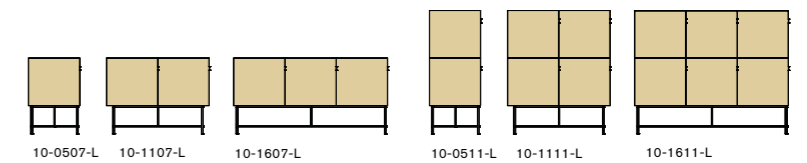

20 % rabatt ska dras av på angivna priser.

Tone

Art.nr.	Luckor	Stativ	Storlek BxHxD	Pris		Låssystem FlexLock		Vikt kg
				Remix	EM	Mifare	Pris	
10-0507-L	Tone One	Lågt stativ	550 × 700 × 420	20 553	97-031	97-025	4 601	19
10-1107-L	Tone Two	Lågt stativ	1100 × 700 × 420	32 878	97-032	97-026	7 472	35
10-1607-L	Tone Three	Lågt stativ	1650 × 700 × 420	41 173	97-033	97-027	10 830	51
10-0511-L	Tone Two	Lågt stativ	550 × 1140 × 420	32 887	97-032	97-026	7 472	33
10-1111-L	Tone Four	Lågt stativ	1100 × 1140 × 420	48 064	97-034	97-028	14 190	63
10-1611-L	Tone Six	Lågt stativ	1650 × 1140 × 420	67 377	97-036	97-030	17 550	93