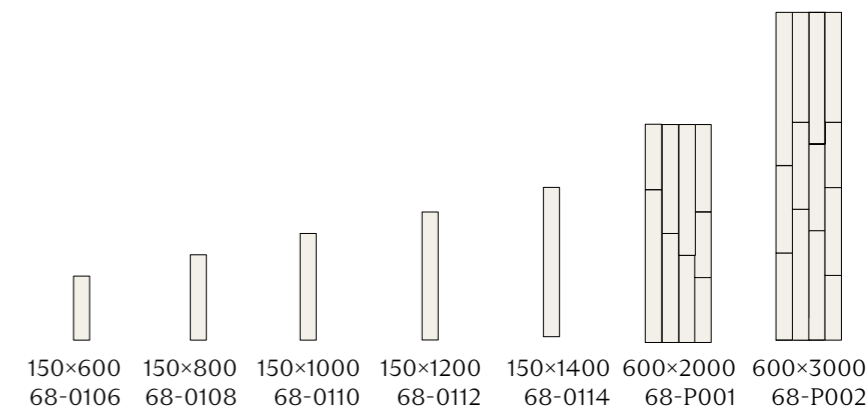

Timber

Art.nr.	Storlek BxHxD	Prisgr. 1	Prisgr. 2	Prisgr. 3	Prisgr. 4	Vikt kg
68-0106	150 × 600 × 53	912	976	1 066	1 163	0,8
68-0108	150 × 800 × 53	1 015	1 079	1 163	1 259	1
68-0110	150 × 1000 × 53	1 060	1 125	1 216	1 314	1,2
68-0112	150 × 1200 × 53	1 254	1 317	1 402	1 499	1,4
68-0114	150 × 1400 × 53	1 521	1 904	2 323	2 894	1,6
68-P001	600 × 2000 × 53	9 693	10 558	11 720	13 018	9,6
68-P002	600 × 3000 × 53	14 176	15 279	16 789	18 470	14,4