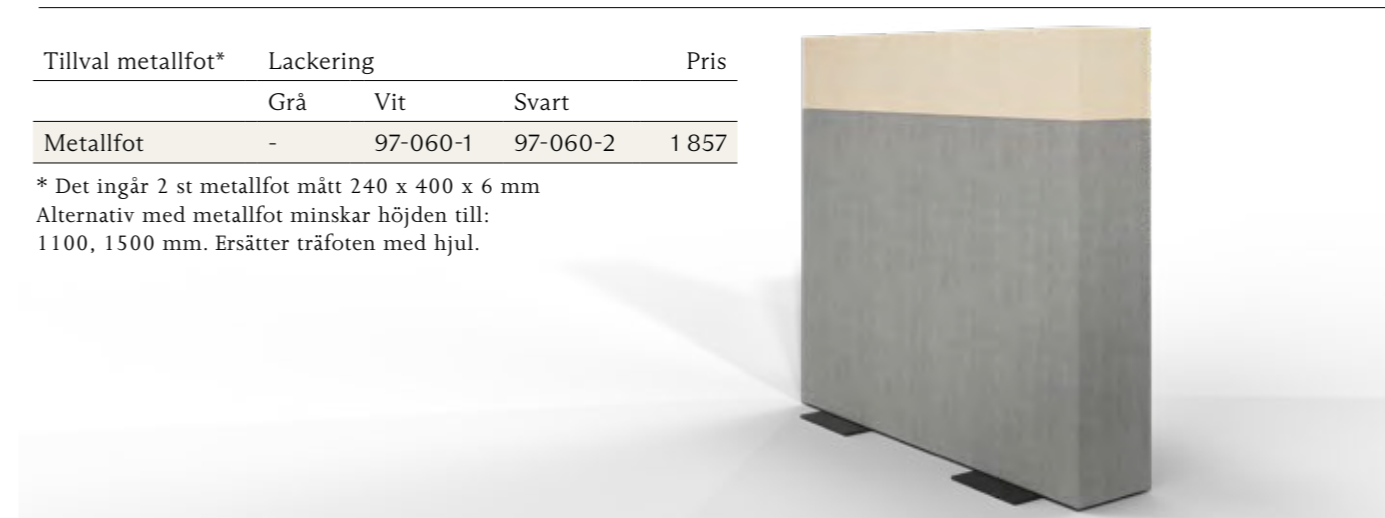

20 % rabatt ska dras av på angivna priser.