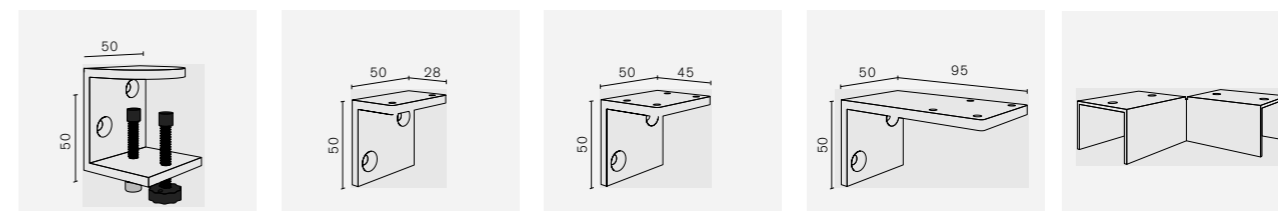

BESLAG

Klämfäste Gap 50 mm Vinkelfäste 28 Längd 28 mm Vinkelfäste 45 Längd 45 mm Vinkelfäste 95 Längd 95 mm Hörnbeslag 90° Djup 40 mm

Standardlack på beslag

Beslag	Lackering			Pris/st
	Grå art.nr	Vit art.nr	Svart art.nr	
Klämfäste	91-006	91-007	91-008	286
Vinkelfäste 28 mm	91-014	91-015	91-016	218
Vinkelfäste 45 mm	91-001	91-002	91-003	218
Vinkelfäste 95 mm	91-010	91-011	91-012	219
Hörnbeslag 90°	91-105	91-106	91-107	231

20 % rabatt ska dras av på angivna priser.