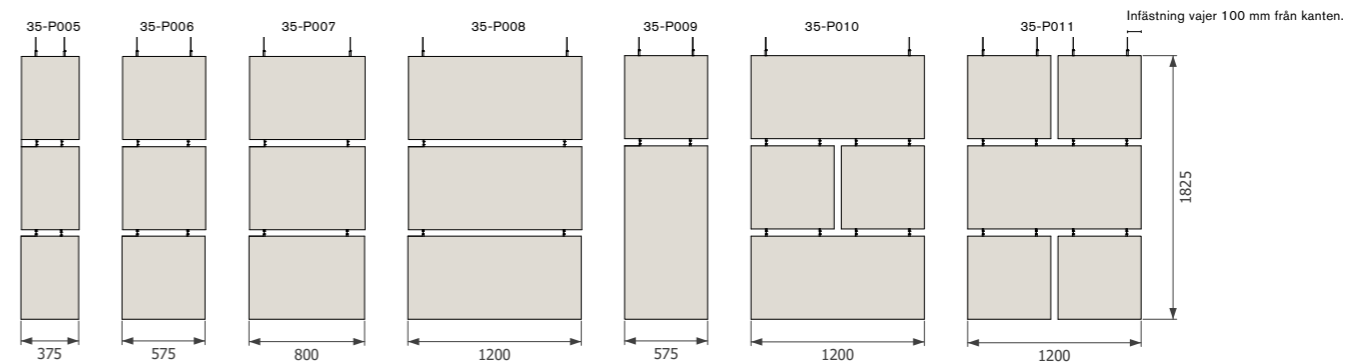

Art.nr.	Moduler Antal/set	Storlek BxHxD	Prisgr. 1	Prisgr. 2	Prisgr. 3	Prisgr. 4	Vikt kg
35-0305	1	375 × 575 × 40	3 525	3 665	3 893	4 113	4
35-0505	1	575 × 575 × 40	3 552	3 677	3 880	4 087	5
35-0805	1	800 × 575 × 40	5 395	5 537	5 802	6 067	6
35-1205	1	1200 × 575 × 40	5 573	5 822	6 167	6 575	9
35-0512	1	575 × 1200 × 40	5 545	5 751	5 949	6 409	9

35-P001	2	375 × 1200 × 40	7 067	7 357	7 806	8 242	8
35-P002	2	575 × 1200 × 40	7 133	7 373	7 784	8 184	10
35-P003	2	800 × 1200 × 40	10 816	11 091	11 623	12 149	12
35-P004	2	1200 × 1200 × 40	11 183	11 669	12 361	13 172	18
35-P005	3	375 × 1825 × 40	10 622	11 050	11 718	12 364	18
35-P006	3	575 × 1825 × 40	10 699	11 071	11 679	12 283	9
35-P007	3	800 × 1825 × 40	16 229	16 647	17 431	18 224	12
35-P008	3	1200 × 1825 × 40	16 778	17 509	18 543	19 755	15
35-P009	2	575 × 1825 × 40	9 070	9 420	9 829	10 446	18
35-P010	4	1200 × 1825 × 40	18 271	18 956	20 134	21 352	30
35-P011	5	1200 × 1825 × 40	19 796	20 519	21 734	22 946	30

Art.nr.	Tillval	Pris/st
91-292	Undertaksfäste 1 st/vajer	48
90-059	Extra lång wire L3000 mm	123
90-060	Extra lång wire L5000 mm	123