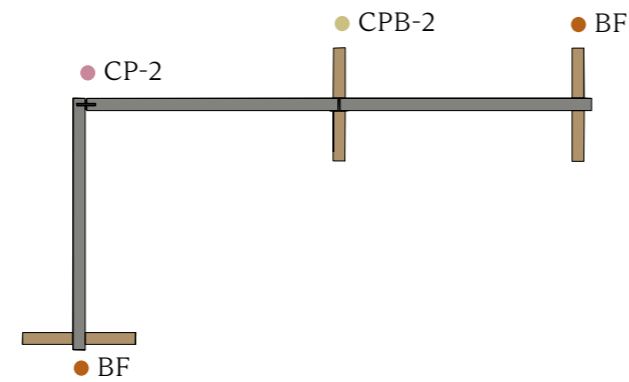

Connection pack T-screen metal (art.nr 91-555-1)

Topp vy

20 % rabatt ska dras av på angivna priser.

EXEMPEL (RAK)

EXEMPEL (L-BÅS)

EXEMPEL (CP-3)

EXEMPEL (2-BÅS)

EXEMPEL (H-BÅS)