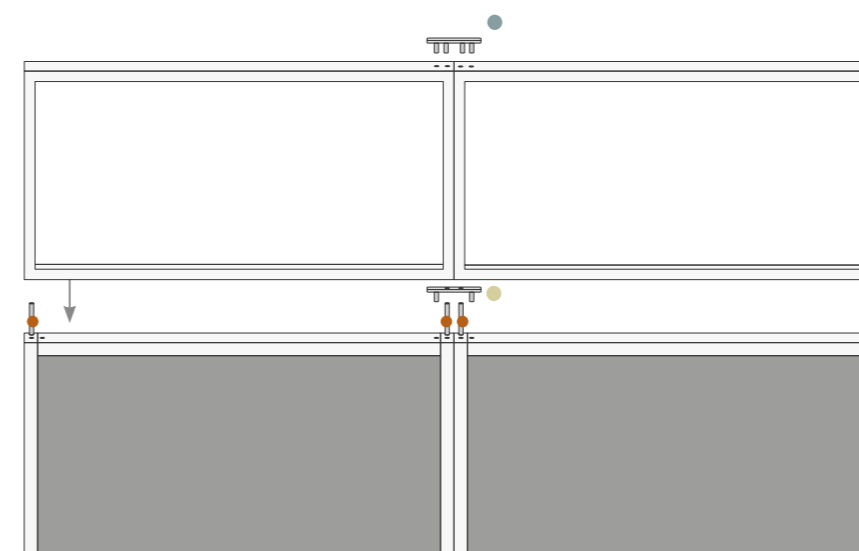

EXEMPEL (Påbyggnadsmodul)

- Toppbeslag rak (art.nr 91-247)
- Påbyggnadskoppling rak (art.nr 91-277)

20 % rabatt ska dras av på angivna priser.