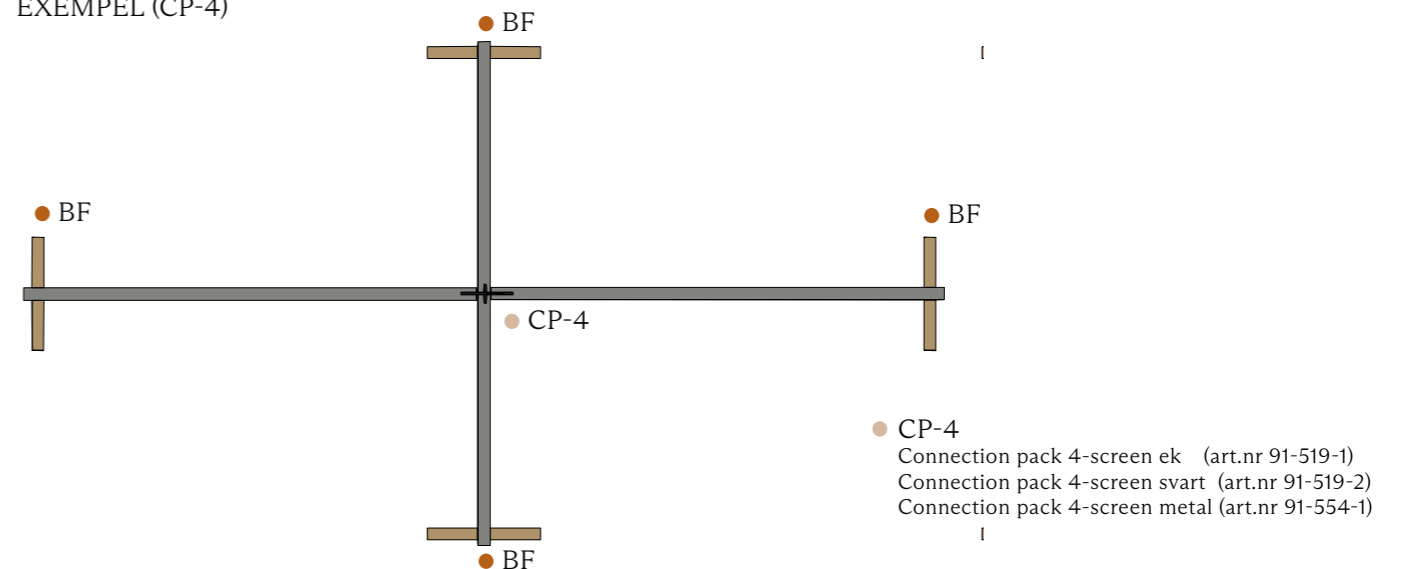

EXEMPEL (CP-4)

- BF
  Beam foot ek (art.nr 91-506-1)
  Beam foot svart (art.nr 91-506-2)
  Beam foot metal (art.nr 91-504-2)

- CF
  Cube foot ek (art.nr 91-505-1)
  Cube foot svart (art.nr 91-505-2)
  Cube foot metal (art.nr 91-540-1)

- CPB-2
  Connection pack Beam 2-screen ek (art.nr 91-521-1)
  Connection pack Beam 2-screen svart (art.nr 91-521-2)
  Connection pack Beam 2-screen metal (art.nr 91-556-1)

- CP-2
  Connection pack 2-screen ek (art.nr 91-517-1)
  Connection pack 2-screen svart (art.nr 91-517-2)
  Connection pack 2-screen svart (art.nr 91-517-2)
  Connection pack 2-screen metal (art.nr 91-552-1)

- CP-3
  Connection pack 3-screen ek (art.nr 91-518-1)
  Connection pack 3-screen svart (art.nr 91-518-2)
  Connection pack 3-screen metal (art.nr 91-553-1)

- CP-T
  Connection pack T-screen ek (art.nr 91-520-1)
  Connection pack T-screen svart (art.nr 91-520-2)
  Connection pack T-screen metal (art.nr 91-555-1)

- CP-4
  Connection pack 4-screen ek (art.nr 91-519-1)
  Connection pack 4-screen svart (art.nr 91-519-2)
  Connection pack 4-screen metal (art.nr 91-554-1)

20 % rabatt ska dras av på angivna priser.