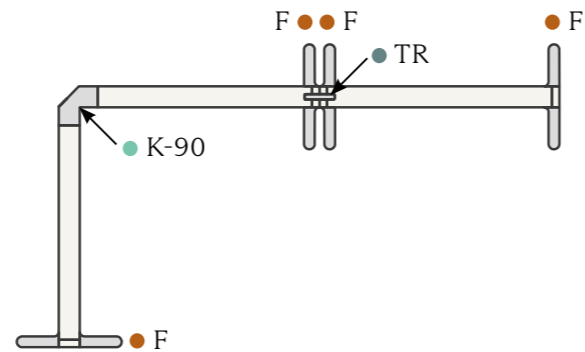

EXEMPEL (Koppling 90°)