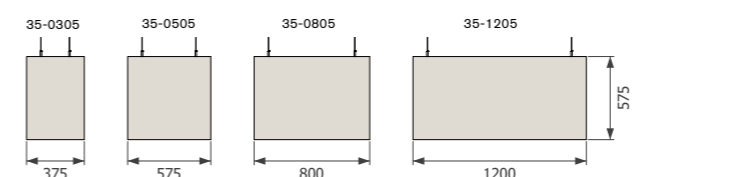

Art.nr.	Moduler Antal/set	Storlek BxHxD	Prisgr. 1	Prisgr. 2	Prisgr. 3	Prisgr. 4	Vikt kg
35-0305	1	375 × 575 × 40	3 525	3 665	3 893	4 113	4
35-0505	1	575 × 575 × 40	3 552	3 677	3 880	4 087	5
35-0805	1	800 × 575 × 40	5 395	5 537	5 802	6 067	6
35-1205	1	1200 × 575 × 40	5 573	5 822	6 167	6 575	9
35-0512	1	575 × 1200 × 40	5 545	5 751	5 949	6 409	9

35-P001	2	375 × 1200 × 40	7 067	7 357	7 806	8 242	8
35-P002	2	575 × 1200 × 40	7 133	7 373	7 784	8 184	10
35-P003	2	800 × 1200 × 40	10 816	11 091	11 623	12 149	12
35-P004	2	1200 × 1200 × 40	11 183	11 669	12 361	13 172	18
35-P005	3	375 × 1825 × 40	10 622	11 050	11 718	12 364	18
35-P006	3	575 × 1825 × 40	10 699	11 071	11 679	12 283	9
35-P007	3	800 × 1825 × 40	16 229	16 647	17 431	18 224	12
35-P008	3	1200 × 1825 × 40	16 778	17 509	18 543	19 755	15
35-P009	2	575 × 1825 × 40	9 070	9 420	9 829	10 446	18
35-P010	4	1200 × 1825 × 40	18 271	18 956	20 134	21 352	30
35-P011	5	1200 × 1825 × 40	19 796	20 519	21 734	22 946	30

Art.nr.	Tillval	Pris/st
91-292	Undertaksfäste 1 st/vajer	48
90-059	Extra lång wire L3000 mm	123
90-060	Extra lång wire L5000 mm	123