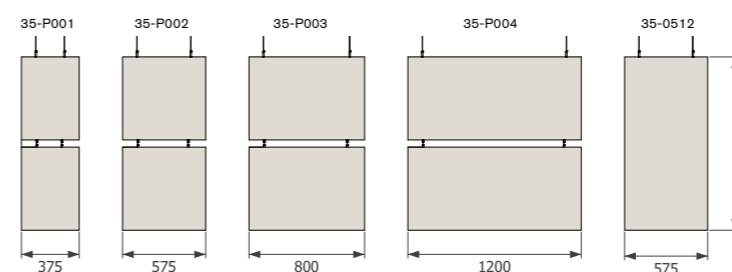

Art.nr.	Moduler Antal/set	Storlek BxHxD	Prisgr. 1	Prisgr. 2	Prisgr. 3	Prisgr. 4	Vikt kg
35-0305	1	375 × 575 × 40	3 525	3 665	3 893	4 113	4
35-0505	1	575 × 575 × 40	3 552	3 677	3 880	4 087	5
35-0805	1	800 × 575 × 40	5 395	5 537	5 802	6 067	6
35-1205	1	1200 × 575 × 40	5 573	5 822	6 167	6 575	9
35-0512	1	575 × 1200 × 40	5 545	5 751	5 949	6 409	9

35-P001	2	375 × 1200 × 40	7 067	7 357	7 806	8 242	8
35-P002	2	575 × 1200 × 40	7 133	7 373	7 784	8 184	10
35-P003	2	800 × 1200 × 40	10 816	11 091	11 623	12 149	12
35-P004	2	1200 × 1200 × 40	11 183	11 669	12 361	13 172	18
35-P005	3	375 × 1825 × 40	10 622	11 050	11 718	12 364	18
35-P006	3	575 × 1825 × 40	10 699	11 071	11 679	12 283	9
35-P007	3	800 × 1825 × 40	16 229	16 647	17 431	18 224	12
35-P008	3	1200 × 1825 × 40	16 778	17 509	18 543	19 755	15
35-P009	2	575 × 1825 × 40	9 070	9 420	9 829	10 446	18
35-P010	4	1200 × 1825 × 40	18 271	18 956	20 134	21 352	30
35-P011	5	1200 × 1825 × 40	19 796	20 519	21 734	22 946	30

Art.nr.	Tillval	Pris/st
91-292	Undertaksfäste 1 st/vajer	48
90-059	Extra lång wire L3000 mm	123
90-060	Extra lång wire L5000 mm	123