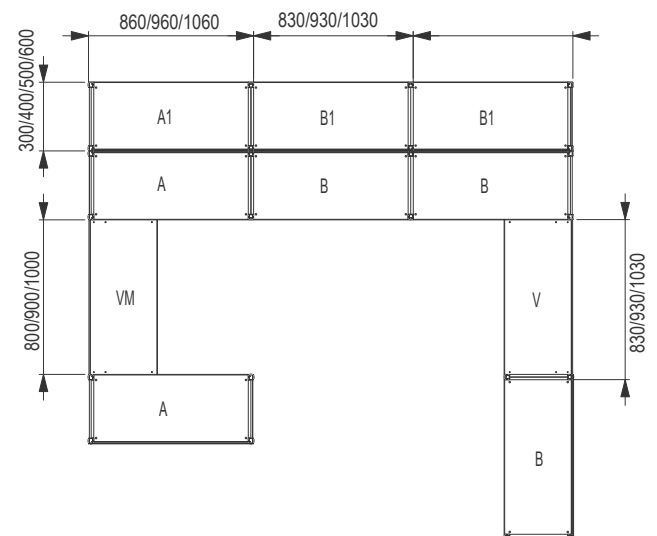

Hyllsystem

Flexibelt hängsystem · Permanent väggssystem · Fristående hyllsystem · Öppet system
Tillbehör hyllsystem · Steglöst väggssystem · C-Box väggssystem · Lagerfack · Scandinavia

Lägg till praktiska tillbehör

Lagerfack hög

Höjd 2000 mm. Levereras med 6 hyllplan.
Flexibelt inredningssystem av rejäl
stålkonstruktion för extra hög belastning.

Lagerfack A Start

L 1308	800x300 mm	4927,00
L 1309	900x300 mm	4927,00
L 1310	1000x300 mm	4927,00
L 1408	800x400 mm	5135,00
L 1409	900x400 mm	5135,00
L 1410	1000x400 mm	5135,00
L 1508	800x500 mm	5486,00
L 1509	900x500 mm	5486,00
L 1510	1000x500 mm	5486,00
L 1608	800x600 mm	5486,00
L 1609	900x600 mm	5486,00
L 1610	1000x600 mm	5486,00

Lagerfack B Påbyggad

L 2308	800x300 mm	4002,00
L 2309	900x300 mm	4002,00
L 2310	1000x300 mm	4002,00
L 2408	800x400 mm	4212,00
L 2409	900x400 mm	4212,00
L 2410	1000x400 mm	4212,00
L 2508	800x500 mm	4565,00
L 2509	900x500 mm	4565,00
L 2510	1000x500 mm	4565,00
L 2608	800x600 mm	4565,00
L 2609	900x600 mm	4565,00
L 2610	1000x600 mm	4565,00

Lagerfack A1 Start Rygg

L 3308	800x300 mm	4701,00
L 3309	900x300 mm	4701,00
L 3310	1000x300 mm	4701,00
L 3408	800x400 mm	4910,00
L 3409	900x400 mm	4910,00
L 3410	1000x400 mm	4910,00
L 3508	800x500 mm	5257,00
L 3509	900x500 mm	5257,00
L 3510	1000x500 mm	5257,00
L 3608	800x600 mm	5257,00
L 3609	900x600 mm	5257,00
L 3610	1000x600 mm	5257,00

Lagerfack B1 Påbyggad Rygg

L 4308	800x300 mm	3773,00
L 4309	900x300 mm	3773,00
L 4310	1000x300 mm	3773,00
L 4408	800x400 mm	3984,00
L 4409	900x400 mm	3984,00
L 4410	1000x400 mm	3984,00
L 4508	800x500 mm	4331,00
L 4509	900x500 mm	4331,00
L 4510	1000x500 mm	4331,00
L 4608	800x600 mm	4331,00
L 4609	900x600 mm	4331,00
L 4610	1000x600 mm	4331,00

Lagerfack Vinkel & Vinkel Mitt