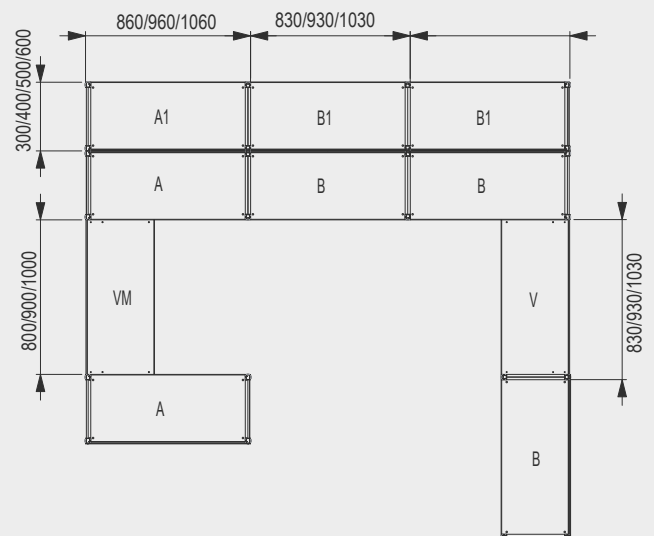

Lagerfack hög

Höjd 2000 mm. Levereras med 6 hyllplan.
Flexibelt inredningssystem av rejäl stålkonstruktion för extra hög belastning.

L 1000 RF Lagerfack A Start Rostfri

L 1308 RF	800x300 mm	8675,00
L 1309 RF	900x300 mm	8675,00
L 1310 RF	1000x300 mm	8675,00
L 1408 RF	800x400 mm	9509,00
L 1409 RF	900x400 mm	9509,00
L 1410 RF	1000x400 mm	9509,00
L 1508 RF	800x500 mm	10907,00
L 1509 RF	900x500 mm	10907,00
L 1510 RF	1000x500 mm	10907,00
L 1608 RF	800x600 mm	10907,00
L 1609 RF	900x600 mm	10907,00
L 1610 RF	1000x600 mm	10907,00

L 2000 RF Lagerfack B Påbyggad Rostfri

L 2308 RF	800x300 mm	7111,00
L 2309 RF	900x300 mm	7111,00
L 2310 RF	1000x300 mm	7111,00
L 2408 RF	800x400 mm	7950,00
L 2409 RF	900x400 mm	7950,00
L 2410 RF	1000x400 mm	7950,00
L 2508 RF	800x500 mm	9342,00
L 2509 RF	900x500 mm	9342,00
L 2510 RF	1000x500 mm	9342,00
L 2608 RF	800x600 mm	9342,00
L 2609 RF	900x600 mm	9342,00
L 2610 RF	1000x600 mm	9342,00

L 3000 RF Lagerfack A1 Start Rygg Rostfri

L 3308 RF	800x300 mm	8131,00
L 3309 RF	900x300 mm	8131,00
L 3310 RF	1000x300 mm	8131,00
L 3408 RF	800x400 mm	8966,00
L 3409 RF	900x400 mm	8966,00
L 3410 RF	1000x400 mm	8966,00
L 3508 RF	800x500 mm	10364,00
L 3509 RF	900x500 mm	10364,00
L 3510 RF	1000x500 mm	10364,00
L 3608 RF	800x600 mm	10364,00
L 3609 RF	900x600 mm	10364,00
L 3610 RF	1000x600 mm	10364,00

L 4000 RF Lagerfack B1 Påbyggad Rygg Rostfri

L 4308 RF	800x300 mm	6568,00
L 4309 RF	900x300 mm	6568,00
L 4310 RF	1000x300 mm	6568,00
L 4408 RF	800x400 mm	7408,00
L 4409 RF	900x400 mm	7408,00
L 4410 RF	1000x400 mm	7408,00
L 4508 RF	800x500 mm	8802,00
L 4509 RF	900x500 mm	8802,00
L 4510 RF	1000x500 mm	8802,00
L 4608 RF	800x600 mm	8802,00
L 4609 RF	900x600 mm	8802,00
L 4610 RF	1000x600 mm	8802,00

V 5000 RF Lagerfack Vinkel & Vinkel Mitt RF