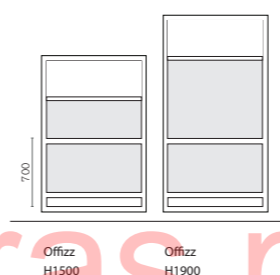

27 procent rabatt ska dras på angivna priser