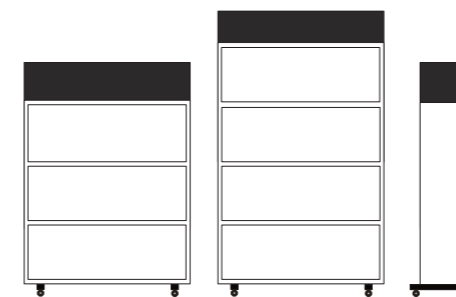

B: 1200 mm
H: 1370 mm med
hylla inkl. hjul
art.nr 15-1213-H

B: 1200 mm
H: 1720 mm med
hylla inkl. hjul
art.nr 15-1217-H

Stomme djup: 345 mm
Fot: 550x55x45 mm
H100 mm inkl. hjul

Art.nr.	Tillval	Pris/st
97-050	Bevattningslåda för växter	836
97-055-1	Växtpaket 1	5 929
97-055-2	Växtpaket 2	7 485