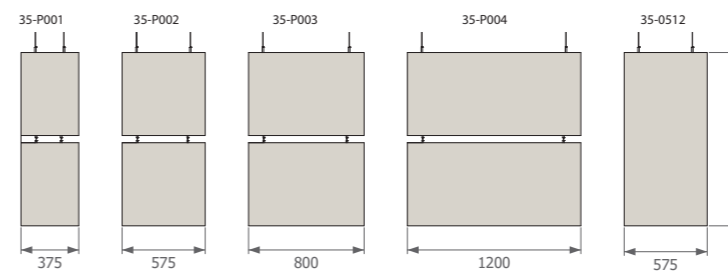

Dezibel Divider är en ljudabsorberande modul som kan kombineras på många olika sätt. Absorbenterna hänger med 50 mm mellanrum. Häng den från tak för att skapa rumsliga avgränsningar och effektiva ljudbarriärer.

Art.nr.	Absorbenter	Storlek BxHxD	Prisgr.				Vajer*		Vikt kg
			Carlow, Sawana, Tonal 170	Twist, Blazer Lite Floyd Screen	Remix, Blazer Synergy	Fiord Melange Nap	Antal/absorbent		
35-0305	1	375 x 575 x 40	3 422	3 558	3 780	3 993	2	4	
35-0505	1	575 x 575 x 40	3 449	3 570	3 767	3 968	2	5	
35-0805	1	800 x 575 x 40	5 238	5 376	5 633	5 890	2	6	
35-1205	1	1200 x 575 x 40	5 411	5 622	5 987	6 383	2	9	
35-0512	1	575 x 1200 x 40	5 313	5 448	5 776	6 161	2	9	
35-P001	2	375 x 1200 x 40	6 861	7 143	7 579	8 002	2	8	
35-P002	2	575 x 1200 x 40	6 925	7 158	7 557	7 946	2	10	
35-P003	2	800 x 1200 x 40	10 501	10 768	11 284	11 795	2	12	
35-P004	2	1200 x 1200 x 40	10 857	11 265	12 001	12 785	2	18	
35-P005	3	375 x 1825 x 40	10 313	10 728	11 377	12 004	2	18	
35-P006	3	575 x 1825 x 40	10 387	10 749	11 339	11 925	2	9	
35-P007	3	800 x 1825 x 40	15 756	16 162	16 923	17 693	2	12	
35-P008	3	1200 x 1825 x 40	16 289	16 901	18 003	19 174	2	15	
35-P009	2	575 x 1825 x 40	8 793	9 031	9 543	10 100	2	18	
35-P010	4	1200 x 1825 x 40	17 739	18 404	19 548	20 730	2	30	
35-P011	5	1200 x 1825 x 40	19 219	19 921	21 101	22 278	2	30	

Art.nr.	Tillval	Pris/st
91-292	Undertaksfäste 1 st/vajer	47
90-059	Extra lång wire L3000 mm*	119
90-060	Extra lång wire L5000 mm*	119

*2 st wire L1500 ingår

27 procent rabatt ska dras på angivna priser