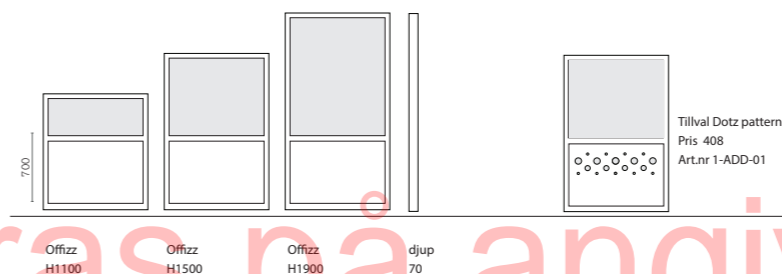

Offizz

Halvt klädd

Golvskärm

Offizz har utformats för att dämpa den allmänna ljudnivån och skärma av i kontorslandskap och andra miljöer. Offizz finns i flera standardutföranden med olika format och ytskikt för att passa många typer av miljöer.

Art.nr.	Storlek BxHxD	Prisgr. 1		Prisgr. 2		Prisgr. 3		Prisgr. 4	Vikt kg
		Carlow, Sawana, Tonal 170	Twist, Blazer Lite Floyd Screen	Remix, Blazer Synergy	Fiord Melange Nap				
1-0611-2	600 x 1100 x 70	5 043	5 374	6 809	7 786	13			
1-0811-2	800 x 1100 x 70	5 464	5 795	7 229	8 206	18			
1-1011-2	1000 x 1100 x 70	5 929	6 338	8 109	9 317	25			
1-1211-2	1200 x 1100 x 70	6 188	6 695	8 889	10 383	29			
1-0615-2	600 x 1500 x 70	5 269	5 600	7 034	8 012	18			
1-0815-2	800 x 1500 x 70	6 168	6 500	7 934	8 911	23			
1-1015-2	1000 x 1500 x 70	6 364	6 773	8 546	9 753	32			
1-1215-2	1200 x 1500 x 70	6 539	7 045	9 239	10 734	36			
1-0619-2	600 x 1900 x 70	5 610	6 272	7 155	8 133	25			
1-0819-2	800 x 1900 x 70	6 214	6 876	7 759	8 736	30			
1-1019-2	1000 x 1900 x 70	7 112	7 930	9 020	10 228	33			
1-1219-2	1200 x 1900 x 70	7 378	8 391	9 741	11 236	38			

Material

Standardlack fot

Beslag

Lackering

Pris/st

	Grå art.nr	Vit art.nr	Svart art.nr	Pris/st
Fot	91-201	91-202	91-203	512
Fot förstärkt	91-206	91-207	91-208	664
Toppbeslag rak	91-247	91-131	91-134	107
Koppling 3-vägs	91-251	91-380	91-384	1 547
Koppling 4-vägs	91-254	91-381	91-385	1 578
Koppling 90° vinkel	91-256	91-382	91-386	1 440
Kundanpassade mått	MOD-001			798

Design

Ramverk i folierad MDF. Fyllning av stenull.
Slät skiva nertill, tygklädd upptill.

27 procent rabatt ska dras på angivna priser