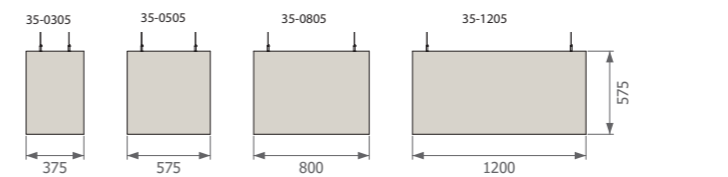

Dezibel Divider är en ljudabsorberande modul som kan kombineras på många olika sätt. Absorbenterna hänger med 50 mm mellanrum. Häng den från tak för att skapa rumsliga avgränsningar och effektiva ljudbarriärer.

Art.nr.	Absorbenter	Storlek BxHxD	Prisgr.				Vajer*		Vikt kg
			Carlow, Sawana, Tonal 170	Twist, Blazer Lite Floyd Screen	Remix, Blazer Synergy	Fiord Melange Nap	Antal/absorbent		
35-0305	1	375 x 575 x 40	3 422	3 558	3 780	3 993	2	4	
35-0505	1	575 x 575 x 40	3 449	3 570	3 767	3 968	2	5	
35-0805	1	800 x 575 x 40	5 238	5 376	5 633	5 890	2	6	
35-1205	1	1200 x 575 x 40	5 411	5 622	5 987	6 383	2	9	
35-0512	1	575 x 1200 x 40	5 313	5 448	5 776	6 161	2	9	
35-P001	2	375 x 1200 x 40	6 861	7 143	7 579	8 002	2	8	
35-P002	2	575 x 1200 x 40	6 925	7 158	7 557	7 946	2	10	
35-P003	2	800 x 1200 x 40	10 501	10 768	11 284	11 795	2	12	
35-P004	2	1200 x 1200 x 40	10 857	11 265	12 001	12 785	2	18	
35-P005	3	375 x 1825 x 40	10 313	10 728	11 377	12 004	2	18	
35-P006	3	575 x 1825 x 40	10 387	10 749	11 339	11 925	2	9	
35-P007	3	800 x 1825 x 40	15 756	16 162	16 923	17 693	2	12	
35-P008	3	1200 x 1825 x 40	16 289	16 901	18 003	19 174	2	15	
35-P009	2	575 x 1825 x 40	8 793	9 031	9 543	10 100	2	18	
35-P010	4	1200 x 1825 x 40	17 739	18 404	19 548	20 730	2	30	
35-P011	5	1200 x 1825 x 40	19 219	19 921	21 101	22 278	2	30	

Art.nr.	Tillval	Pris/st
91-292	Undertaksfäste 1 st/vajer	47
90-059	Extra lång wire L3000 mm*	119
90-060	Extra lång wire L5000 mm*	119

*2 st wire L1500 ingår

27 procent rabatt ska dras på angivna priser