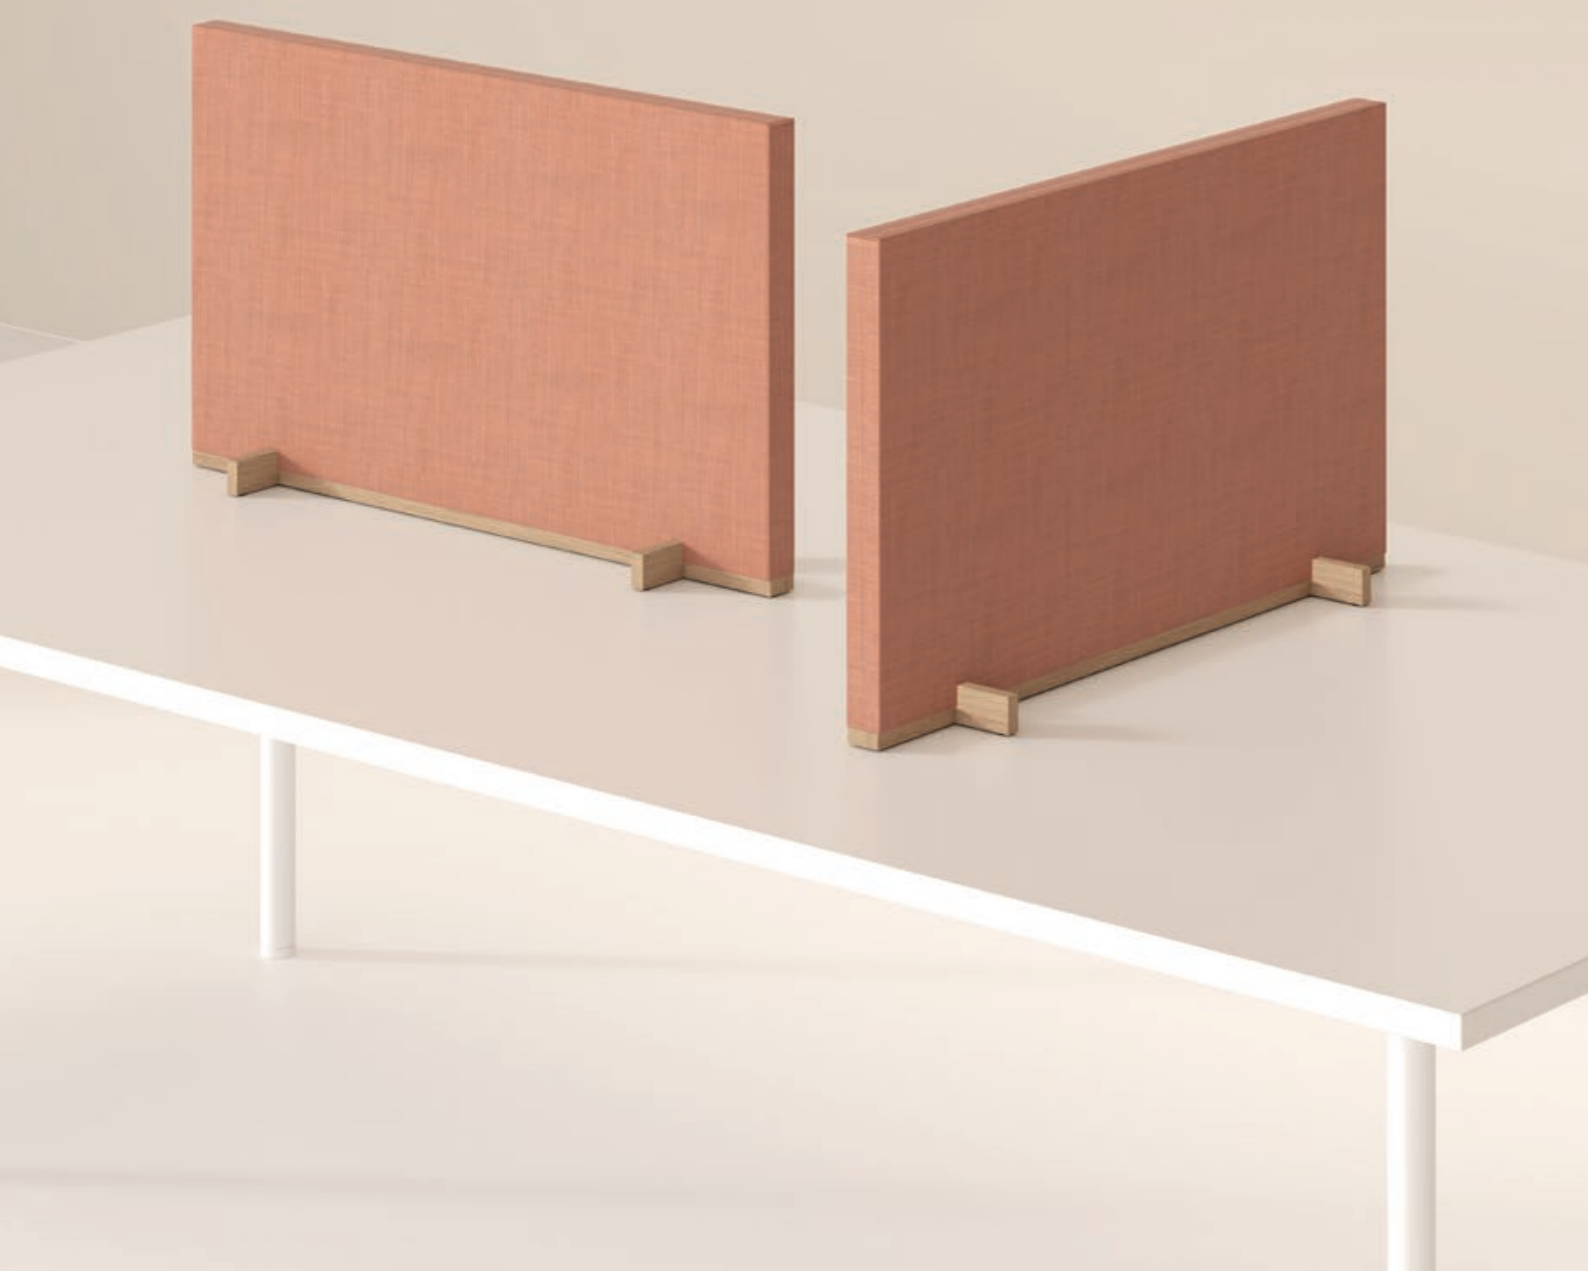

Allmänna villkor 125

Dezibel Flexible

27 procent rabatt ska dras på angivna priser

Zermatt

Bordsskärm

Zermatt en skrivbordsskärm som skapar avskildhet utan att kännas statisk. Skärmens omfattande gestaltning skapar en egen rumslighet för bättre fokus. När flera skrivbordsskärmar grupperas uppstår ett dynamiskt och böljande landskap genom variationen av individuella skrivbordshöjder.