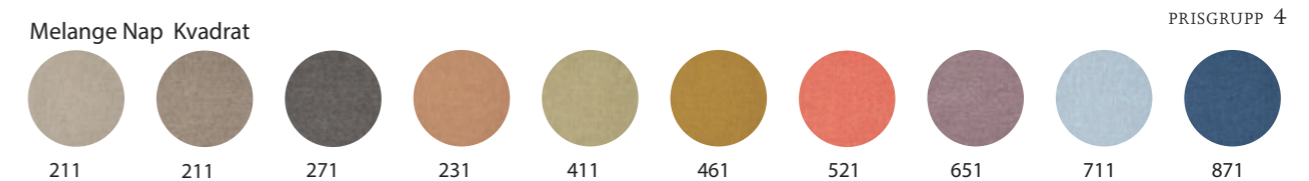

Möbeltyger
Gäller endast Tune och Focus Pod

Prisgrupp 1		Prisgrupp 2		Prisgrupp 3		Prisgrupp 4	
Lido	Nevotex	Main Line Flax	Camira Fabrics	Blazer	Camira Fabrics	Luna	Gabriel
				Rivet	Camira Fabrics	Canvas	Kvadrat
				Synergy	Camira Fabrics	Divina	Kvadrat
				Fame	Gabriel	Hallingdal	Kvadrat
				Step	Gabriel	Merit	Kvadrat
				Step Melange	Gabriel	Melange Nap	Kvadrat
				Remix	Kvadrat	Re-wool	Kvadrat
				Lido	Nevotex	Steelcut	Kvadrat
				Gamut	Vescom	Lani	Vescom

OBS! Följande tygfärger är endast ett urval. För flera färger se zilenzio.se
Färgavvikelse kan förekomma vid visning av PDF och tryck. För att se exakta tygfärger beställ gärna respektive tygkarta direkt ifrån oss.

27 procent rabatt ska dras på angivna priser