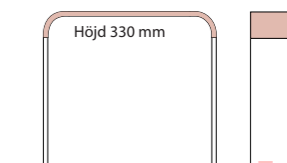

Art.nr.	Storlek BxLxD	Prisgr. 1	Prisgr. 2 Blazer Lite Hush	Prisgr. 3 Blazer Synergy	Prisgr. 4	Vikt kg
13-0615	600 x 1500 x 68	-	22 738	26 529	-	8
13-0815	800 x 1500 x 68	-	23 953	27 907	-	9
13-1015	1000 x 1500 x 68	-	25 683	30 035	-	10
13-1215	1200 x 1500 x 68	-	26 572	31 173	-	11
13-0620	600 x 2000 x 68	-	23 106	27 002	-	9
13-0820	800 x 2000 x 68	-	24 360	28 568	-	10
13-1020	1000 x 2000 x 68	-	26 236	30 822	-	11
13-1220	1200 x 2000 x 68	-	27 642	32 641	-	12
13-0625	600 x 2500 x 68	-	23 454	27 385	-	10
13-0825	800 x 2500 x 68	-	25 063	29 453	-	11
13-1025	1000 x 2500 x 68	-	26 872	32 668	-	12
13-1225	1200 x 2500 x 68	-	28 687	34 047	-	13
13-0630	600 x 3000 x 68	-	24 256	28 589	-	11
13-0830	800 x 3000 x 68	-	25 595	30 138	-	12
13-1030	1000 x 3000 x 68	-	27 518	34 288	-	13
13-1230	1200 x 3000 x 68	-	29 553	36 473	-	14

Art.nr.	Tillval LED*	Pris/st
97-006	1 LED spotlight Inkl. Trafo	4 666
97-007	2 LED spotlight Inkl. Trafo	5 353
97-008	3 LED spotlight Inkl. Trafo	6 725
97-009	4 LED spotlight Inkl. Trafo	7 822
97-010	5 LED spotlight Inkl. Trafo	8 646
97-011	6 LED spotlight Inkl. Trafo	9 469

Art.nr.	Tillval	Pris/st
MOD-001	Kundanpassade mått	798

Priserna avser Arc. inkl 2 st Classic golvskärm i höjd 1900 mm. Höjd 330 mm 2230 inkl. golvskärm.

*Fast installation behövt installatör erfordras