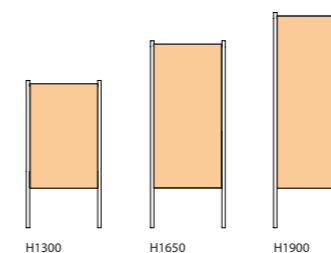

Kyoto

300 mm släpp från golvet

Kyoto ett anpassningsbart modulsystem där du kan bygga ett tyst rum i det öppna inomhuslandskapet som är enkelt att anpassa efter olika rumskonstellationer.

Kyoto med 300 mm släpp från golvet

Art.nr.	Storlek		Akustikpanel Släpp från golvet	Prisgr. 1	Prisgr. 2	Prisgr. 3	Prisgr. 4	Vikt kg
	Bredd	Höjd		Carlow, Sawana, Tonal 170	Twist, Blazer Lite Floyd Screen	Remix, Blazer Synergy	Fiord Melange Nap	
11-0613-3	600	1300	300 mm	4 385	4 897	6 335	6 335	8
11-0813-3	800	1300	300 mm	5 057	6 035	7 340	8 786	
11-1013-3	1000	1300	300 mm	5 465	6 443	7 749	9 195	
11-1213-3	1220	1300	300 mm	5 825	6 804	8 110	9 554	
11-1413-3	1420 *	1300	300 mm	6 210	7 188	-	-	
11-1613-3	1620 *	1300	300 mm	6 593	7 572	-	-	
11-0616-3	600	1650	300 mm	4 849	5 516	6 407	7 392	10
11-0816-3	800	1650	300 mm	5 701	6 991	8 711	10 617	
11-1016-3	1000	1650	300 mm	6 085	7 375	9 096	11 002	
11-1216-3	1220	1650	300 mm	6 518	7 808	9 528	11 434	
11-1416-3	1420 *	1650	300 mm	6 902	8 192	-	-	
11-1616-3	1620 *	1650	300 mm	7 339	8 629	-	-	
11-0619-3	600	1900	300 mm	5 387	6 054	6 945	7 931	8
11-0819-3	800	1900	300 mm	6 358	7 871	9 888	12 122	
11-1019-3	1000	1900	300 mm	6 772	8 284	10 302	12 535	
11-1219-3	1220	1900	300 mm	7 204	8 716	10 734	12 967	
11-1419-3	1420 *	1900	300 mm	7 588	9 101	-	-	

* Bredd 1420, 1620 ej möjlig med Sawana, prisgrupp 3, prisgrupp 4

Akustikpanel

Släpp från golvet 300 mm