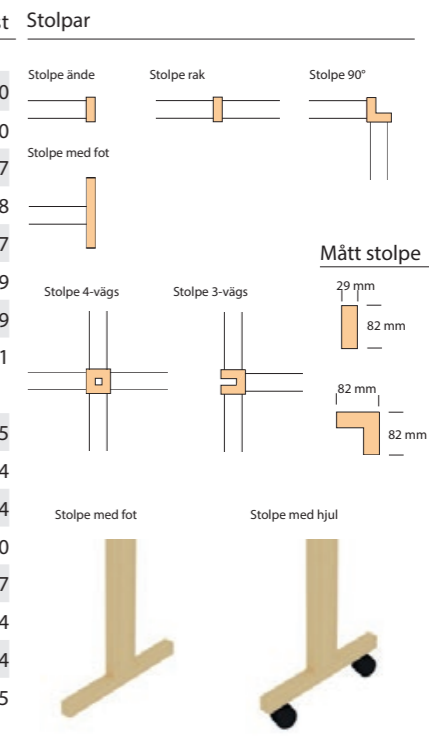

Stolpen bygger 29 mm (1st akustikpanel + 1st stolpe = 629 mm)
Vid plasering av flera än 3 st på rad använda stolpe med fot.
Fristående skärm använd alltid stolpe med fot/hjul (2 st).

Formgivare
Note Design Studio