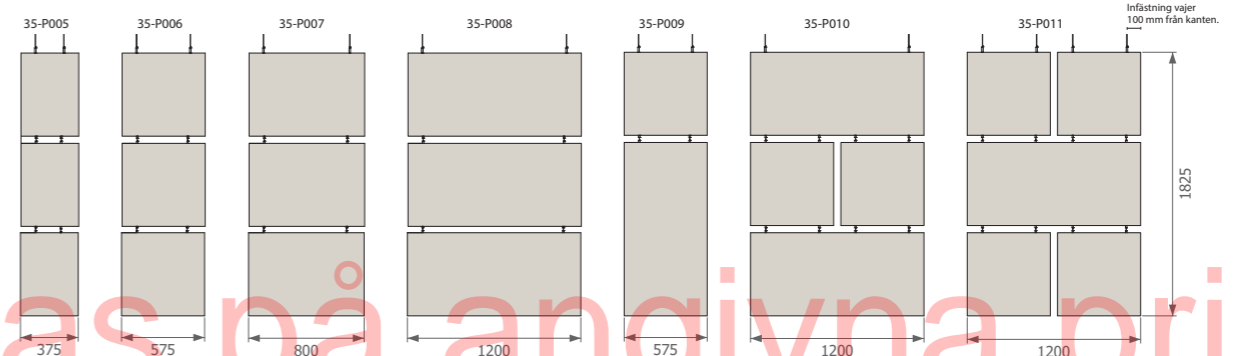

Dezibel Divider är en ljudabsorberande modul som kan kombineras på många olika sätt. Absorbenterna hänger med 50 mm mellanrum. Häng den från tak för att skapa rumsliga avgränsningar och effektiva ljudbarriärer.

Art.nr.	Absorbenter	Storlek BxHxD	Prisgr.				Vajer*		Vikt kg
			Carlow, Sawana, Tonal 170	Twist, Blazer Lite Floyd Screen	Remix, Blazer Synergy	Fiord Melange Nap	Antal/absorbent		
35-0305	1	375 x 575 x 40	3 422	3 558	3 780	3 993	2	4	
35-0505	1	575 x 575 x 40	3 449	3 570	3 767	3 968	2	5	
35-0805	1	800 x 575 x 40	5 238	5 376	5 633	5 890	2	6	
35-1205	1	1200 x 575 x 40	5 411	5 622	5 987	6 383	2	9	
35-0512	1	575 x 1200 x 40	5 313	5 448	5 776	6 161	2	9	
35-P001	2	375 x 1200 x 40	6 861	7 143	7 579	8 002	2	8	
35-P002	2	575 x 1200 x 40	6 925	7 158	7 557	7 946	2	10	
35-P003	2	800 x 1200 x 40	10 501	10 768	11 284	11 795	2	12	
35-P004	2	1200 x 1200 x 40	10 857	11 265	12 001	12 785	2	18	
35-P005	3	375 x 1825 x 40	10 313	10 728	11 377	12 004	2	18	
35-P006	3	575 x 1825 x 40	10 387	10 749	11 339	11 925	2	9	
35-P007	3	800 x 1825 x 40	15 756	16 162	16 923	17 693	2	12	
35-P008	3	1200 x 1825 x 40	16 289	16 901	18 003	19 174	2	15	
35-P009	2	575 x 1825 x 40	8 793	9 031	9 543	10 100	2	18	
35-P010	4	1200 x 1825 x 40	17 739	18 404	19 548	20 730	2	30	
35-P011	5	1200 x 1825 x 40	19 219	19 921	21 101	22 278	2	30	

Art.nr.	Tillval	Pris/st
91-292	Undertaksfäste 1 st/vajer	47
90-059	Extra lång wire L3000 mm*	119
90-060	Extra lång wire L5000 mm*	119

*2 st wire L1500 ingår

27 procent rabatt ska dras på angivna priser