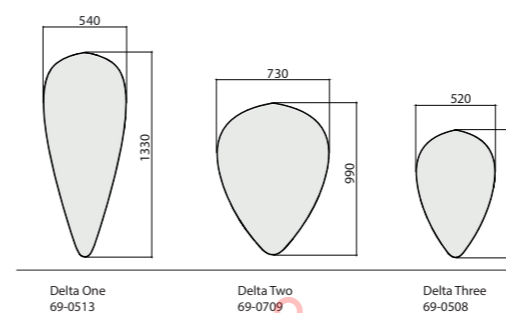

Delta

Väggabsorbenter

Art.nr.	Form	Storlek BxHxD	Prisgr. 1	Prisgr. 2	Prisgr. 3	Prisgr. 4	Vikt kg
			Carlow, Sawana, Tonal 170	Twist, Blazer Lite Floyd Screen	Remix, Blazer Synergy	Fiord Melange Nap	
69-0513	Delta One	540 x 1330 x 60	4 617	5 371	5 757	6 281	6
69-0709	Delta Two	730 x 990 x 60	4 628	5 398	5 799	6 332	7
69-0508	Delta Three	520 x 830 x 60	4 178	4 615	4 838	5 317	5

Design

Kärna i MDF, fyllning av stenull, kanter i polyeter och utvändigt klädd med textil.
Monteras enkelt med en kardborreklädd distans i MDF.
Distansen bygger 10 mm djup från vägg.

Formgivare

Constance Guisset

Delta One
69-0513

Delta Two
69-0709

Delta Three
69-0508

27 procent rabatt ska dras på angivna priser