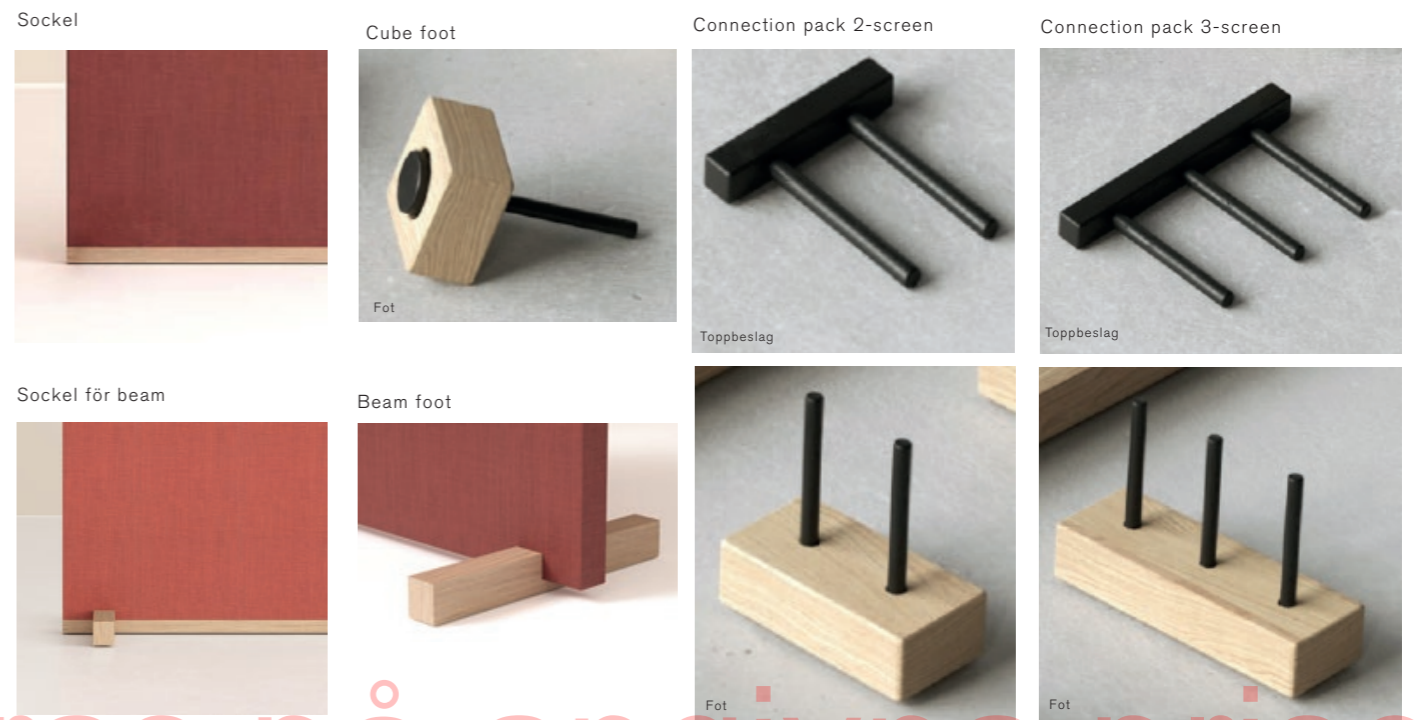

27 procent rabatt ska dras på angivna priser