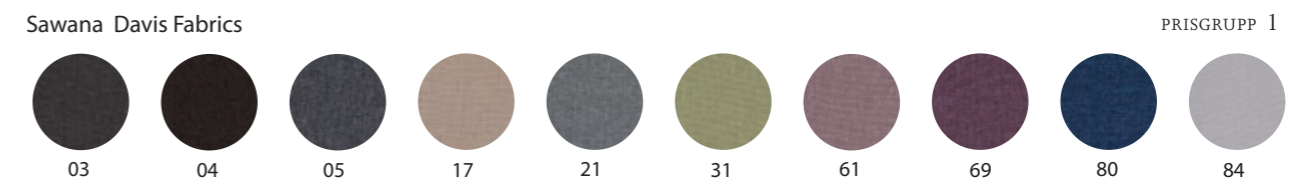

Möbeltyger
Gäller endast Tune och Focus Pod

Prisgrupp 1		Prisgrupp 2		Prisgrupp 3		Prisgrupp 4	
Lido	Nevotex	Main Line Flax	Camira Fabrics	Blazer	Camira Fabrics	Luna	Gabriel
				Rivet	Camira Fabrics	Canvas	Kvadrat
				Synergy	Camira Fabrics	Divina	Kvadrat
				Fame	Gabriel	Hallingdal	Kvadrat
				Step	Gabriel	Merit	Kvadrat
				Step Melange	Gabriel	Melange Nap	Kvadrat
				Remix	Kvadrat	Re-wool	Kvadrat
				Lido	Nevotex	Steelcut	Kvadrat
				Gamut	Vescom	Lani	Vescom

OBS! Följande tygfärger är endast ett urval. För flera färger se zilenzio.se
Färgavvikelse kan förekomma vid visning av PDF och tryck. För att se exakta tygfärger beställ gärna respektive tygkarta direkt ifrån oss.

27 procent rabatt ska dras på angivna priser