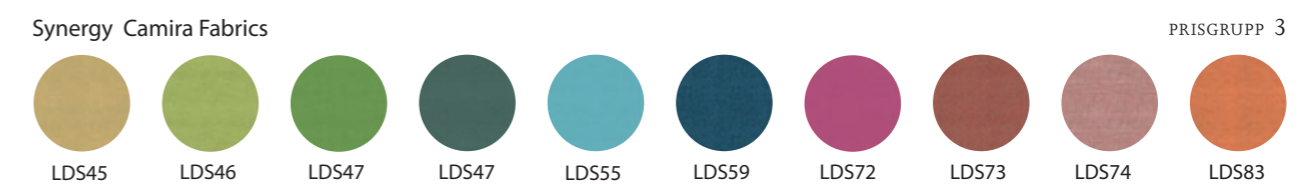

Möbeltyger
Gäller endast Tune och Focus Pod

Prisgrupp 1		Prisgrupp 2		Prisgrupp 3		Prisgrupp 4	
Lido	Nevotex	Main Line Flax	Camira Fabrics	Blazer	Camira Fabrics	Luna	Gabriel
				Rivet	Camira Fabrics	Canvas	Kvadrat
				Synergy	Camira Fabrics	Divina	Kvadrat
				Fame	Gabriel	Hallingdal	Kvadrat
				Step	Gabriel	Merit	Kvadrat
				Step Melange	Gabriel	Melange Nap	Kvadrat
				Remix	Kvadrat	Re-wool	Kvadrat
				Lido	Nevotex	Steelcut	Kvadrat
				Gamut	Vescom	Lani	Vescom

OBS! Följande tygfärger är endast ett urval. För flera färger se zilenzio.se
Färgavvikelse kan förekomma vid visning av PDF och tryck. För att se exakta tygfärger beställ gärna respektive tygkarta direkt ifrån oss.

27 procent rabatt ska dras på angivna priser