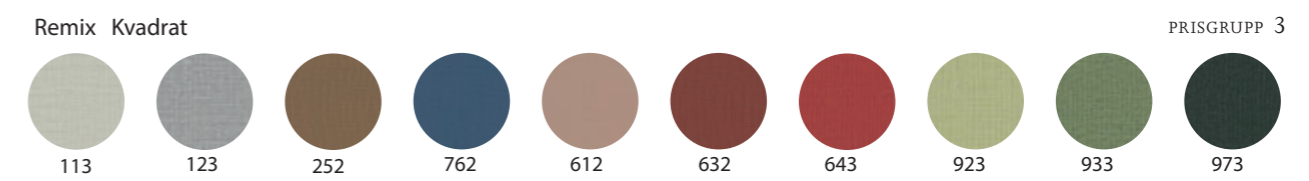

Möbeltyger
Gäller endast Tune och Focus Pod

Prisgrupp 1		Prisgrupp 2		Prisgrupp 3		Prisgrupp 4	
Lido	Nevotex	Main Line Flax	Camira Fabrics	Blazer	Camira Fabrics	Luna	Gabriel
				Rivet	Camira Fabrics	Canvas	Kvadrat
				Synergy	Camira Fabrics	Divina	Kvadrat
				Fame	Gabriel	Hallingdal	Kvadrat
				Step	Gabriel	Merit	Kvadrat
				Step Melange	Gabriel	Melange Nap	Kvadrat
				Remix	Kvadrat	Re-wool	Kvadrat
				Lido	Nevotex	Steelcut	Kvadrat
				Gamut	Vescom	Lani	Vescom

OBS! Följande tygfärger är endast ett urval. För flera färger se zilenzio.se
Färgavvikelse kan förekomma vid visning av PDF och tryck. För att se exakta tygfärger beställ gärna respektive tygkarta direkt ifrån oss.

27 procent rabatt ska dras på angivna priser