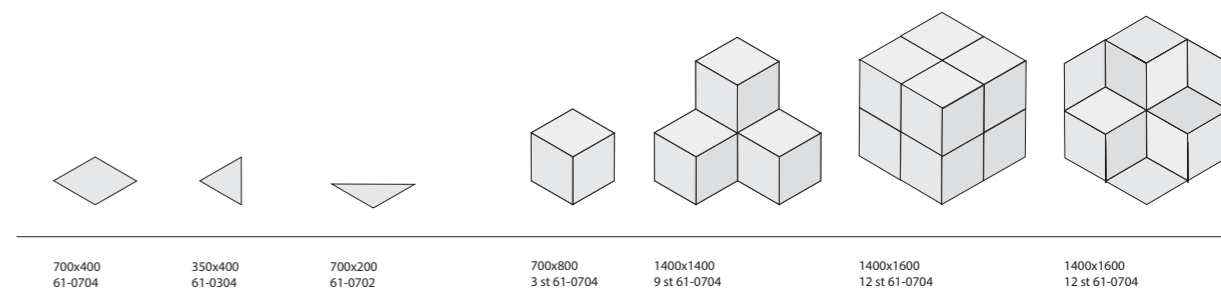

Fazett

Väggabsorbenter

Väggsystemet Fazett består av flera byggstenar, en romb och två trianglar som kan kombineras på många sätt. Genom att klä dem i textil med olika färger kan man sedan skapa mönster som kan täcka både små och stora ytor. De skapar ett dekorativt mönster och är effektivt ljudabsorberande på samma gång.

Art.nr.	Storlek	Form	Prisgr. 1	Prisgr. 2	Prisgr. 3	Prisgr. 4	Vikt
	BxHxD		Carlow, Sawana, Tonal 170	Twist, Blazer Lite Floyd Screen	Remix, Blazer Synergy	Fiord Melange Nap	kg
61-0704	700 x 400 x 53	Hel	1 313	1 362	1 435	1 517	3
61-0304	350 x 400 x 53	Halv	1 291	1 318	1 378	1 450	2
61-0702	700 x 200 x 53	Halv	1 314	1 361	1 433	1 513	2

Design

Baksida i perforerad MDF. Fyllning av stenull, utvändigt klädd med textil. Monteras enkelt med en kardborreklädd distans i MDF. Distansen bygger 19mm djup från vägg.

Formgivare

Note Design Studio

27 procent rabatt ska dras på angivna priser