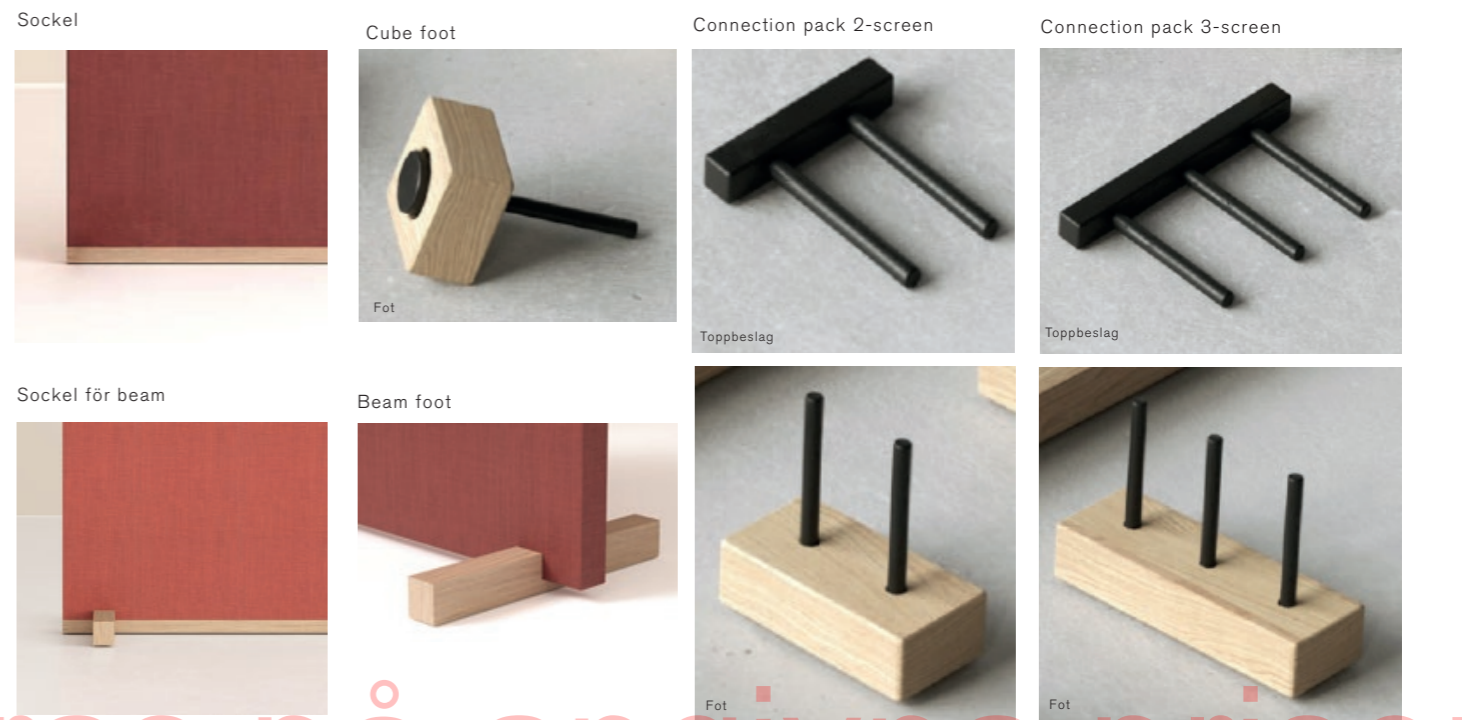

27 procent rabatt ska dras på angivna priser