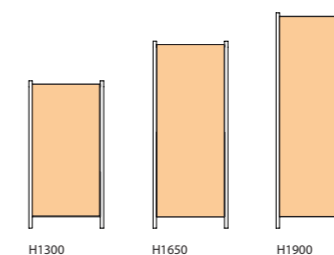

Kyoto

100 mm släpp från golvet

Kyoto ett anpassningsbart modulsystem där du kan bygga ett tyst rum i det öppna inomhuslandskapet som är enkelt att anpassa efter olika rumskonstellationer.

Kyoto med 100 mm släpp från golvet

Art.nr.	Storlek		Akustikpanel Släpp från golvet	Prisgr. 1 Carlow, Sawana, Tonal 170	Prisgr. 2 Twist, Blazer Lite Floyd Screen	Prisgr. 3 Remix, Blazer Synergy	Prisgr. 4 Fiord Melange Nap	Vikt kg
	Bredd	Höjd						
11-0613-1	600	1300	100 mm	4 574	5 175	5 976	6 863	8
11-0813-1	800	1300	100 mm	5 329	6 486	8 029	9 736	
11-1013-1	1000	1300	100 mm	5 714	6 870	8 412	10 121	
11-1213-1	1220	1300	100 mm	6 097	7 254	8 797	10 505	
11-1413-1	1420 *	1300	100 mm	6 482	7 638	-	-	
11-1613-1	1620 *	1300	100 mm	6 865	8 023	-	-	
11-0616-1	600	1650	100 mm	5 317	6 073	7 082	8 199	10
11-0816-1	800	1650	100 mm	6 228	7 696	9 654	11 822	
11-1016-1	1000	1650	100 mm	6 665	8 133	10 091	12 258	
11-1216-1	1220	1650	100 mm	7 097	8 565	10 524	12 692	
11-1416-1	1420 *	1650	100 mm	7 535	9 003	-	-	
11-1616-1	1620 *	1650	100 mm	7 971	9 439	-	-	
11-0619-1	600	1900	100 mm	5 674	6 542	7 699	8 980	8
11-0819-1	800	1900	100 mm	6 631	8 321	10 576	13 073	
11-1019-1	1000	1900	100 mm	7 120	8 810	11 065	13 562	
11-1219-1	1220	1900	100 mm	7 582	9 271	11 526	14 023	
11-1419-1	1420 *	1900	100 mm	7 937	9 627	-	-	

* Bredd 1420, 1620 ej möjlig med Sawana, prisgrupp 3, prisgrupp 4

Akustikpanel

Släpp från golvet 100 mm