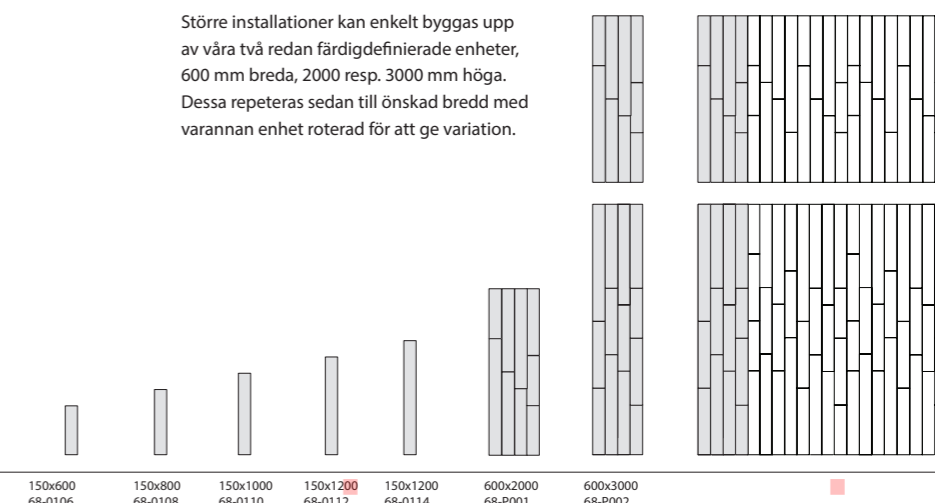

27 procent rabatt ska dras på angivna priser