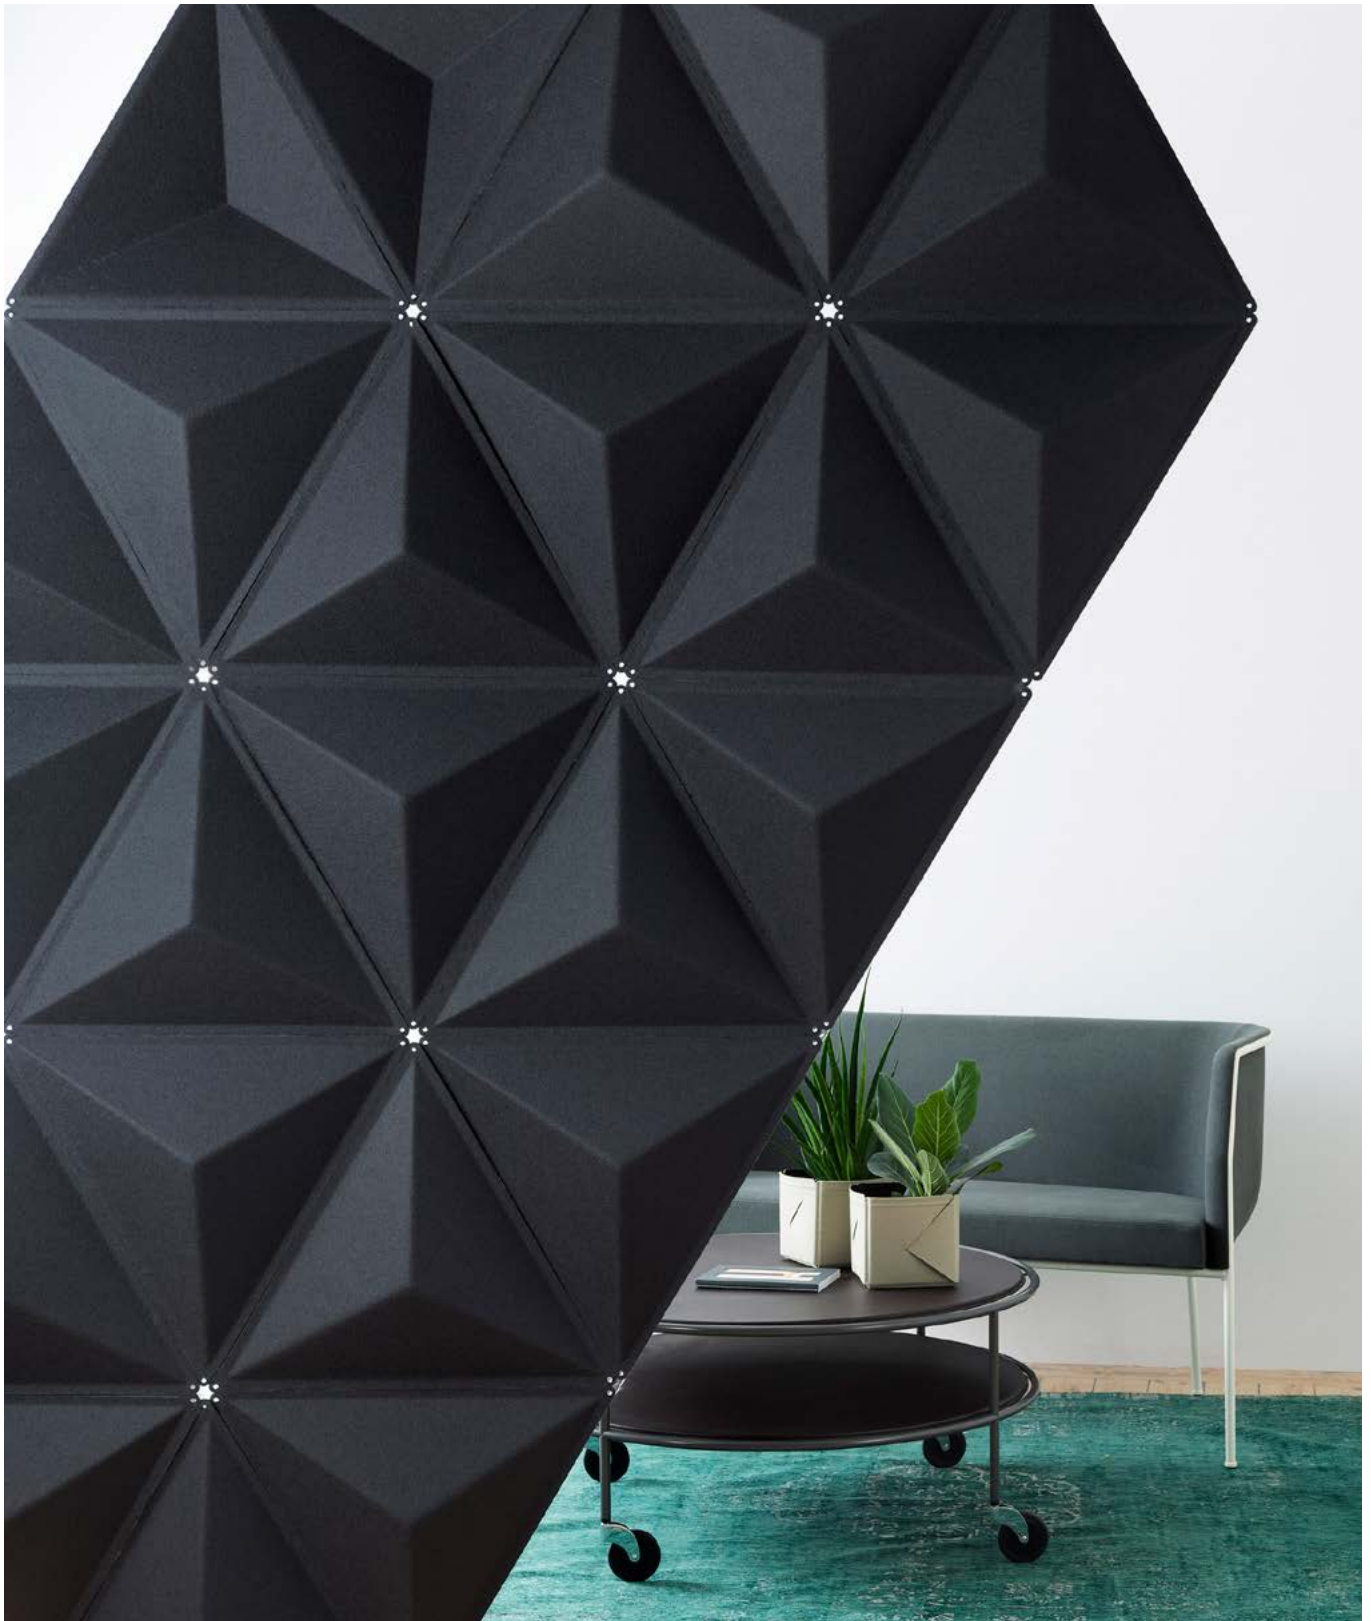

Aircone

MÖBELFAKTA

Design Stefan Borselius. Aircone är en diffuserande, hängande avdelare som med fördel används för att skärma av öppna rum. Produkten består av triangelformade moduler som är tillverkade av formpressad filt. Modulerna monteras ihop med hjälp av plastkopplingar (ingår), och kan hängas från taket eller mot vägg med hjälp av tillbehöret upphängningsskena. Medföljande kopplingsbeslag kan även användas för montering dikt an vägg. Använd gärna vår konfigurator på www.abstracta.se för att skapa mönsteroch beräkna åtgång.