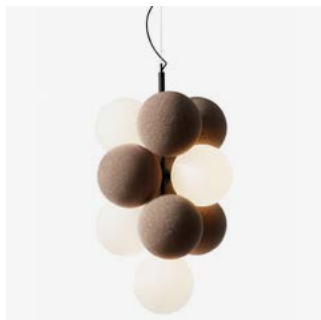

Holly Vertikal

Den vertikala akustikbelysningen består av: 4 ljusglobber kombinerat med 6 klotformade absorbenter. Akustikbelysningen har ett metallstativ med svart strukturlack. Lampor som ingår: E27, 500 Lumen, Kelvin 2700. Armaturen är dimbar. Med eller utan DALI-styrning. Takfäste ingår. Vajerns längd är 6 m. Elkabelns längd är 6 m.

Benämning, BxHxD mm	Vikt Kg	Art nr	Pris A
Holly Lampa Vertikal 540x1015x585	11,3	191 801 10	22 670
Holly Lampa Vertikal Dali 540x1015x585	11,5	191 801 12	24 040
Holly Absorbent Vertikal 540x1015x585	9,6	191 801 11	22 670

Holly horisontell

Den horisontella akustikbelysningen består av: 4 ljusglobber kombinerat med 8 klotformade absorbenter. Akustiklampan har ett metallstativ med svart strukturlack. Lampor som ingår: E27, 500 Lumen, Kelvin 2700. Armaturen är dimbar. Dalistyrning kan köpas till som tillägg. Takfäste infår. Vajerns längd är 6 m. Elkabelns längd är 6 m.

Benämning, BxHxD mm	Vikt Kg	Art nr	Pris A
Holly Lampa Horisontell 1052x585x540	12,7	191 801 20	28 340
Holly Lampa Horisontell Dali 1052x585x540	11,5	191 801 22	29 710
Holly Absorbent Horisontell 1052x585x540	11	191 801 21	28 340

Textiler

Holly Fabric

25% Rabatt skall dras av på angivna priser