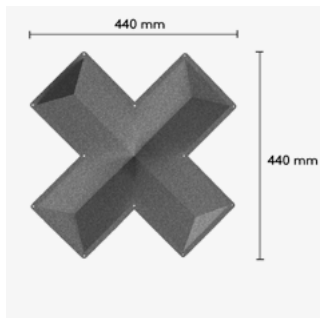

Air-X

Modulerna monteras ihop med hjälp av plastkopplingar (ingår). Textilier från prisgrupp A och B är tillgängliga både i 3-pack och 10-pack. Övrig textil säljs endast i 10-pack.

Benämning, BxHxD mm	Vikt Kg	Art nr	Pris A	Pris C	Pris D	Pris E
Air-X 10-pack 440x440	2,4	192 810 00	5 300	11 055	12 795	14 235
Air-X 3-pack 440x440	1,1	192 800 00	2 015			

Textiler

A

Soundfelt VF
Hampa

C

Focus Melange
Focus

D

Blazer

E

Europost
Divina 3
Divina Melange
Hero