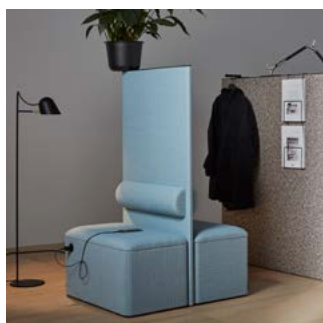

dB Modulsoffa

Modulsoffa utan avdelande skärmvägg. Singel används för fristående modul alternativt som ändmodul för sammansatta soffor. Välj påbyggnadsmodulen för att "bygga på" med resterande moduler. Dubbel har en sits på var sida ryggen. Med eller utan eluttag.

Benämning, BxHxD mm	Vikt Kg	Art nr	Pris A	Pris B	Pris C	Pris D	Pris E
dB Modulsoffa 800x480x1500 singel med rygg	29	197 317 10	9 840	11 670	14 100	16 935	20 940
dB Modulsoffa 800x480x1500 singel med rygg och el-uttag	29,3	197 317 11	10 335	12 160	14 590	17 420	21 435
dB Modulsoffa 800x480x1500 Påbyggnad med rygg	30,4	197 317 20	10 090	11 910	14 345	17 180	21 180
dB Modulsoffa 800x480x1500 Påbyggnad med rygg och eluttag	30,8	197 317 21	10 575	12 405	14 840	17 670	21 670
dB Modulsoffa 800x930x1500 dubbel med rygg	46,9	197 317 30	14 540	15 845	17 970	19 980	21 820
dB Modulsoffa 800x930x1500 dubbel med rygg och el-uttag	46,5	197 317 31	15 515	16 835	18 950	20 960	22 810
dB Modulsoffa 800x930x1500 Påbyggnad dubbel med rygg	47,5	197 317 40	15 025	16 335	18 450	20 465	22 310
dB Modulsoffa 800x930x1500 Påbyggnad dubbel med rygg med eluttag	48,1	197 317 41	16 005	17 315	19 440	21 450	23 290

Textiler

A

Salsa

B

Event Screen+
Mica
Just
Tonal

C

Focus Melange
Focus
Marbela

D

Synergy
Synergy 170
Xtreme CS
Crisp
Harper
Blazer

E

Re-Wool

25% Rabatt skall dras av på angivna priser