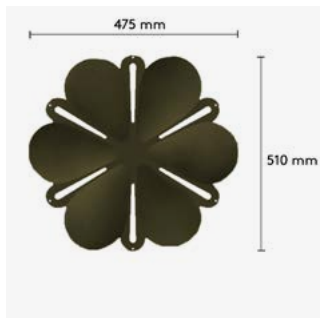

Airbloom

Modulerna monteras ihop med hjälp av plastkopplingar (ingår). Textilier från prisgrupp A och B är tillgängliga både i 3-pack och 10-pack. Övrig textil säljs endast i 10-pack.

Benämning, BxHxD mm	Vikt Kg	Art nr	Pris A	Pris C	Pris D	Pris E
Airbloom 10-pack 475x510	3,3	192 910 00	5 300	11 055	12 795	14 235
Airbloom 3-pack 475x510	1,3	192 900 00	2 015			

Textiler

A

Soundfelt VF
Hampa

C

Focus Melange
Focus

D

Blazer

E

Europost
Divina 3
Divina Melange
Hero