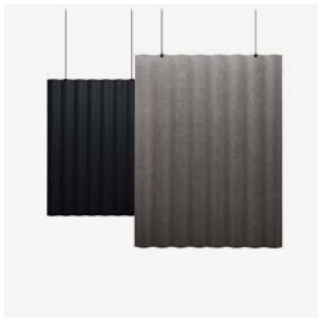

Synergy

E

Europost
Divina 3
Divina Melange
Hero

25% Rabatt skall dras av på angivna priser

Scala nedhängande/baffel

Vertikalt hängande skärmmoduler klädda med textil på bägge sidor. Monteras i taket via en diskret vajer som fästs i modulend överkant, upphängningsbeslaget är svart. Upphängningsbeslag och vajer-kit ingår.