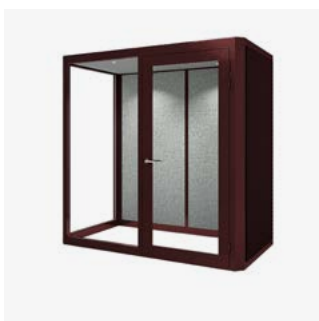

Plenty Pod fast modul, Medium

Modul UTAN akustikgolv. Välj mellan natur-/vitanodiserad alt. lackerad valfri färg RAL Classic på stommen. Vid val av RAL-lackerad stomme, köp till textilkädd ytterpanel. Innerväggar kläs i Focus Melange 6 lagerfärger. Annat klädselmaterial mot offert. Eluttag 2x230V ingår. OBS! Monteringskostnad ingår ej, offereras separat.

Benämning, BxHxD mm	Vikt Kg	Art nr	Pris A
Plenty Pod Medium naturanodiserad 1200x2200x2215	306,7	122 100 60	135 465
Plenty Pod Medium vitanodiserad 1200x2200x2215	306,7	122 100 90	138 635
Plenty Pod Medium lackerad 1200x2200x2215	306,7	122 100 10	165 330