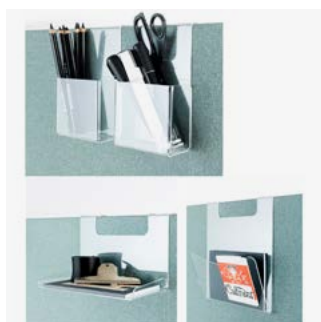

Tillbehör plexihyllor

Hyllor i transparent akryl med ett minimalistiskt uttryck. Tillbehören finns som: pennkopp, hylla och postfack som enkelt hängs på skärmens övre kant.

Benämning, BxHxD mm	Vikt Kg	Art nr	Pris A
Plexitillbehör för 50mm skärm Transparent akryl Pennkopp, hylla och postfack	1,3	180 388 00	825
Plexitillbehör för 30mm skärm Transparent akryl Pennkopp, hylla och postfack	1,3	180 387 00	825
Pennkopp för 50mm skärm Transparent akryl 95x170x105	0,1	180 383 00	455
Pennkopp för 30mm skärm Transparent akryl 95x170x85	0,5	180 386 00	455
Hylla för 50mm skärm Transparent akryl 250x170x205	0,3	180 381 00	515
Hylla för 30mm skärm Transparent akryl 250x170x185	1	180 384 00	510
Postfack för 50mm skärm Transparent akryl 250x300x140	0,4	180 382 00	575
Postfack för 30mm skärm Transparent akryl 250x300x120	1	180 385 00	580

25% Rabatt skall dras av på angivna priser