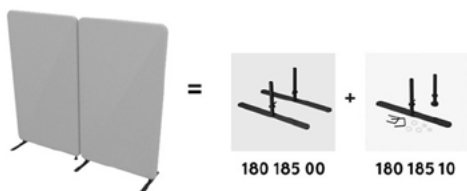

Tillbehör soneo golvskärm

Kopplingar används för att hålla ihop skärmar på ett snyggt sätt. 2-vägskoppling ingår i Benpaket påbyggnad. OBS ange variantkod efter artikelnumret för önskad lack: -60 (grå), -80 (svart), -90 (vit).

Benämning, BxHxD mm	Vikt Kg	Art nr	Pris A
Soneo 2-Vägskoppling		185 505 00	70
Soneo 3-Vägskoppling	0,1	185 506 00	130
Soneo 4-Vägskoppling	0,1	185 507 00	130

25% Rabatt skall dras av på angivna priser