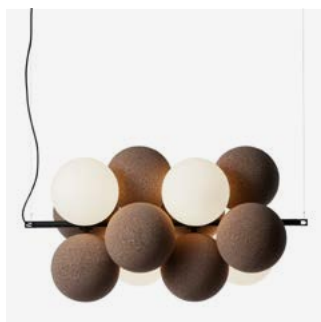

Holly Vertikal

Den vertikala akustikbelysningen består av: 4 ljusglobber kombinerat med 6 klotformade absorbenter. Akustikbelysningen har ett metallstativ med svart strukturlack. Lampor som ingår: E27, 500 Lumen, Kelvin 2700. Armaturen är dimbar. Med eller utan DALI-styrning. Takfäste ingår. Vajerns längd är 6 m. Elkabelns längd är 6 m.

Benämning, BxHxD mm	Vikt Kg	Art nr	Pris A
Holly Lampa Vertikal 540x1015x585	11,3	191 801 10	22 670
Holly Lampa Vertikal Dali 540x1015x585	11,5	191 801 12	24 040
Holly Absorbent Vertikal 540x1015x585	9,6	191 801 11	22 670