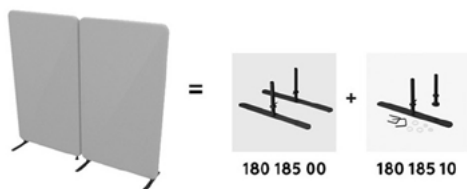

Golvskärm benpaket

Höjd 50 mm. Fotens längd: 400 mm, bredd: 40 mm. OBS! ange variantkod efter artikelnumret för önskad lack: -60 (grå), -80 (svart), -90 (vit).

Benämning, BxHxD mm	Vikt Kg	Art nr	Pris A
Startpaket för golvskärm H:50 mm	1,1	180 185 00	805
Påbyggnadspaket för golvskärm H:50 mm	0,3	180 185 10	680

Golvskärm benpaket med hjul

Benämning, BxHxD mm	Vikt Kg	Art nr	Pris A
Startpaket för golvskärm H:50 mm med hjul	2	180 197 00	960
Påbyggnadspaket för golvskärm H:50 mm med hjul	1,3	180 198 00	890

Tillbehör kopplingar & väggfästen

Kopplingar används för att hålla ihop flera skärmar på ett snyggt sätt. 2-vägskoppling 40 mm är avsedd för skärm med vanliga ben. 2-vägskoppling 44 mm är avsedd för skärm med hjul eller hyllor. 2-vägskoppling ingår i Benpaket påbyggnad. OBS ange variantkod efter artikelnumret för önskad lack: -60 (grå), -80 (svart), -90 (vit)

Benämning, BxHxD mm	Vikt Kg	Art nr	Pris A
Softline 2-Vägs 40mm		180 272 00	65
Softline 2-Vägs 44mm		180 271 00	65
Softline 3-Vägskoppling		180 273 00	130
Softline 4-Vägskoppling	0,1	180 274 00	125
Softline Väggfäste		180 275 00	255

25% Rabatt skall dras av på angivna priser