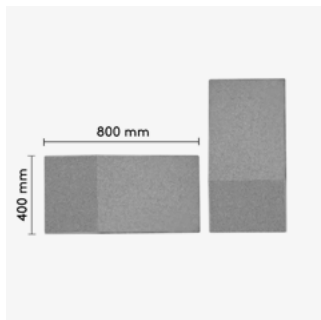

Triline Wall

Ljudabsorberande väggabsorbenter. Beställs per modul och monteras på dolda väggbeslag (ingår).

Benämning, BxHxD mm	Vikt Kg	Art nr	Pris B	Pris C	Pris D	Pris E
Triline Wall inkl beslag 400x800x95	2,1	188 190 00	2 655	3 435	3 595	3 740

Textiler

B

Focus
Focus Melange

C

Blazer

D

Synergy

E

Europost
Divina 3
Divina Melange
Hero