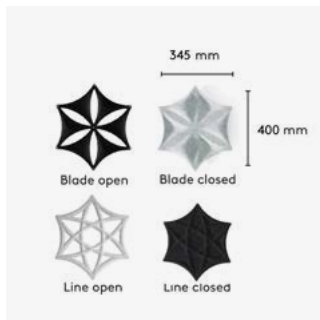

Airflake

Modulerna monteras ihop med hjälp av plastkopplingar (ingår). Textilier från prisgrupp A och B är tillgängliga både i 3-pack och 10-pack. Övrig textil säljs endast i 10-pack.

Benämning, BxHxD mm	Vikt Kg	Art nr	Pris A	Pris C	Pris D	Pris E
Airflake Blade öppen 10-pack 400x345	1,7	192 010 00	2 940	6 020	6 975	9 200
Airflake Blade stängd 10-pack 400x345	2,2	192 020 00	2 940	6 020	6 975	9 200
Airflake Line öppen 10-pack 400x345	1,6	192 030 00	2 940	6 020	6 975	9 200
Airflake Line stängd 10-pack 400x345	2	192 040 00	2 940	6 020	6 975	9 200
Airflake Blade öppen 3-pack 400x345	0,7	192 050 00	1 215			
Airflake Blade stängd 3-pack 400x345	0,9	192 060 00	1 215			
Airflake Line öppen 3-pack 400x345	0,7	192 070 00	1 215			
Airflake Line stängd 3-pack 400x345	0,9	192 080 00	1 215			

Airflake pocket

Modul med ficka för tidsskrift, papper etc.

Benämning, BxHxD mm	Vikt Kg	Art nr	Pris A	Pris C	Pris D	Pris E
Airflake Pocket 4-pack 400x345	1,6	192 090 00	3 145	6 400	7 330	8 225