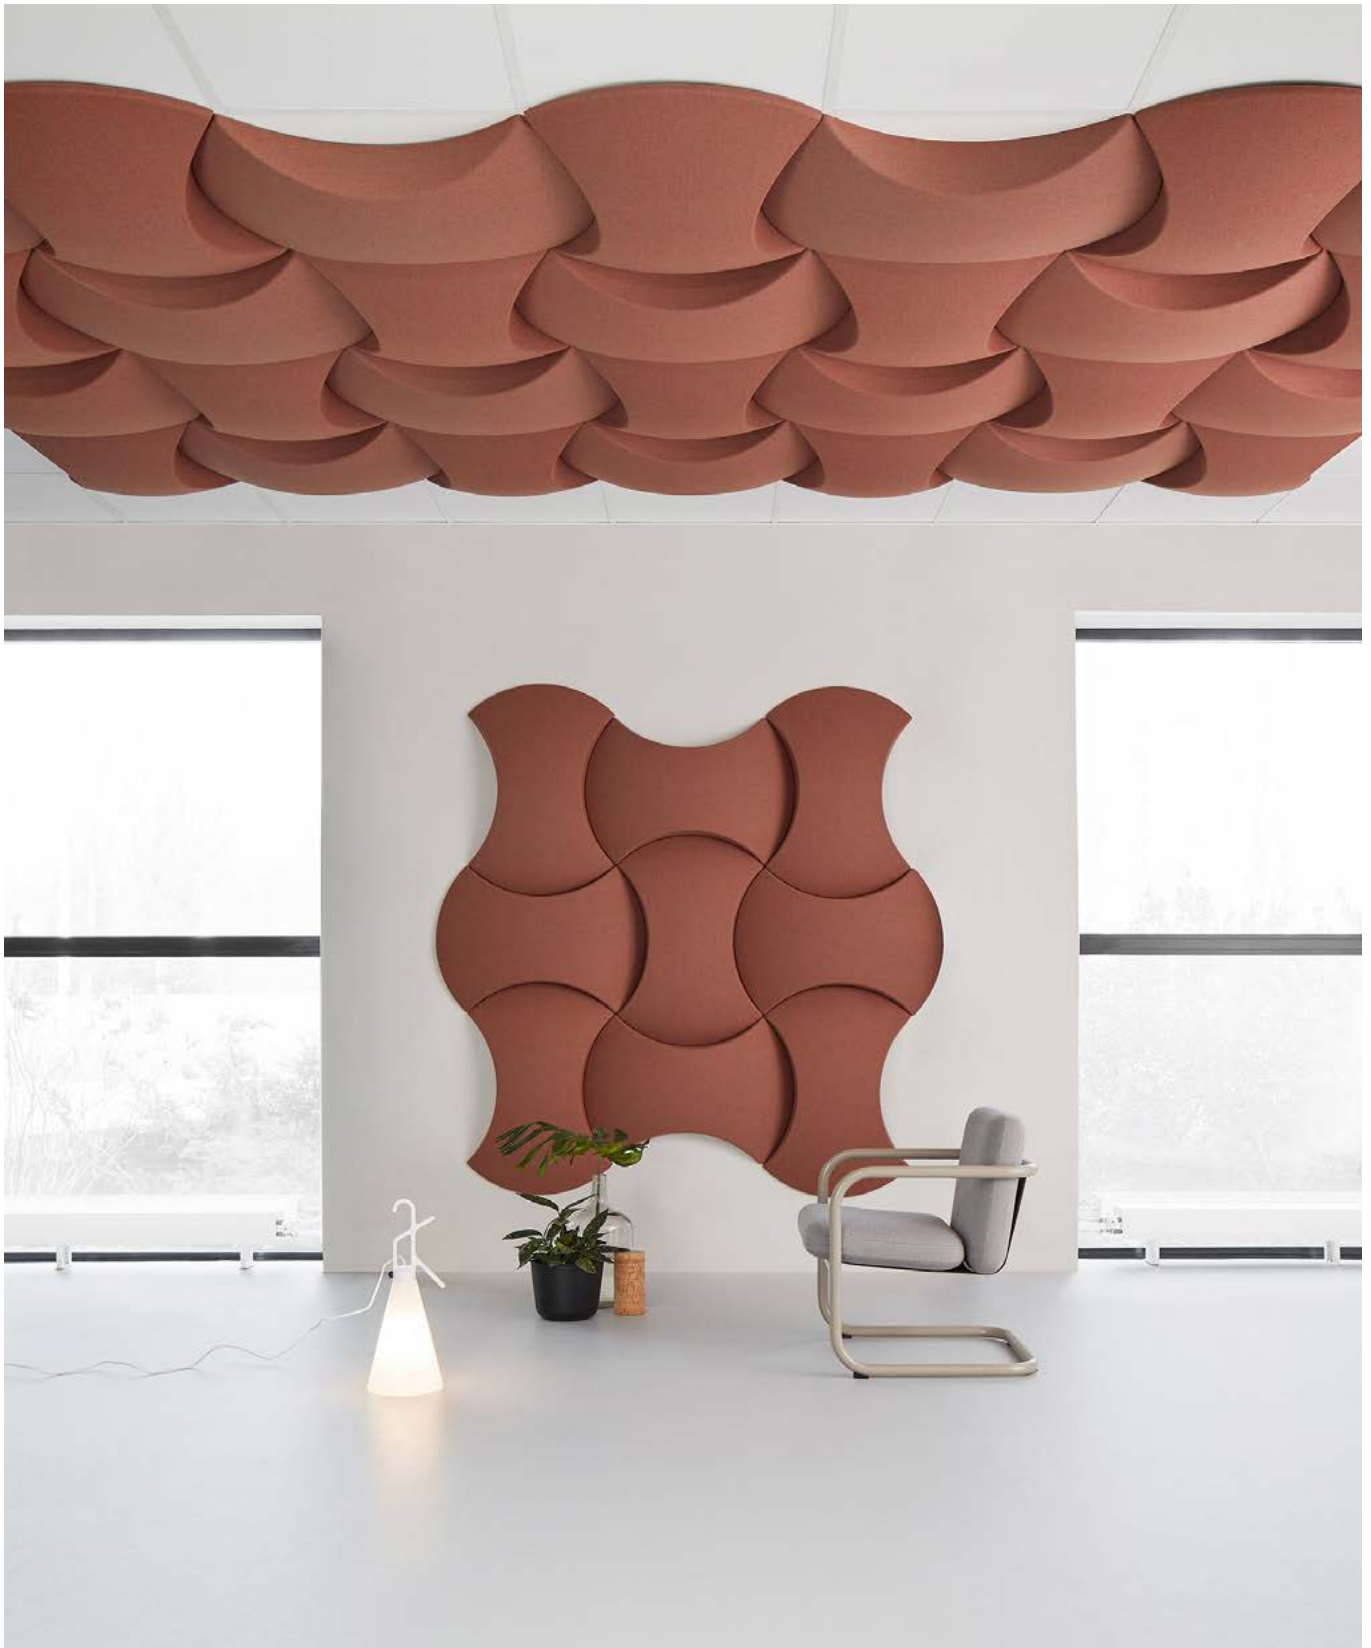

Design Stefan Borselius. Tack vare sin skulpturala form åstadkommer Sky en radikal förbättring av ljudlandskapet. Formens utgångspunkt är sfären, som Stefan Borselius reducerat till en timglasliknande form som bildar vackra vågmönster när modulerna kombineras med varandra. Modulerna kan byggas samman till ett flertal mönsterkombinationer. Sky finns för både vägg och innertak.