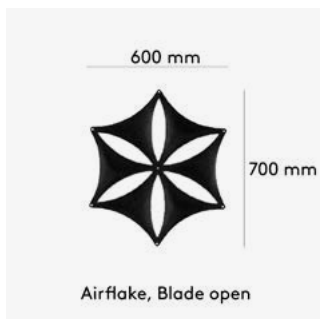

Airflake XL

2-pack endast tillgängliga i våra standard Air filt lagerfärger. OBS använd gärna vår konfigurator när du designar din Air-produkt, www.abstracta.se

Benämning, BxHxD mm	Vikt Kg	Art nr	Pris A	Pris C	Pris D	Pris E
Airflake XL Blade öppen 5-pack 600x700	2,6	192 110 00	3 895	8 135	8 875	11 310
Airflake XL Blade öppen 2-pack 600x700	1,5	192 150 00	1 735			

Textiler

A

Soundfelt VF
Hampa

C

Focus Melange
Focus

D

Blazer

E

Europost
Divina 3
Divina Melange
Hero