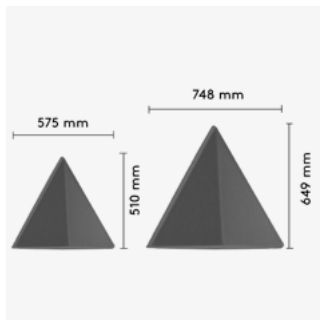

Bits Wall

Ljudabsorberande väggpaneler i två olika storlekar av formpressad polyesterfiber, klädd med textil.
Beställs per modul. Väggbeslag ingår.

Benämning, BxHxD mm	Vikt Kg	Art nr	Pris B	Pris C	Pris D	Pris E
Bits Wall inkl beslag 575x510x100	1,2	188 500 00	2 220	3 200	3 455	3 655
Bits Wall XL inkl beslag 748x649x100	2,6	188 501 00	2 880	4 155	4 490	4 750

Textiler

B

Focus
Focus Melange

C

Blazer

D

Synergy

E

Europost
Divina 3
Divina Melange
Hero