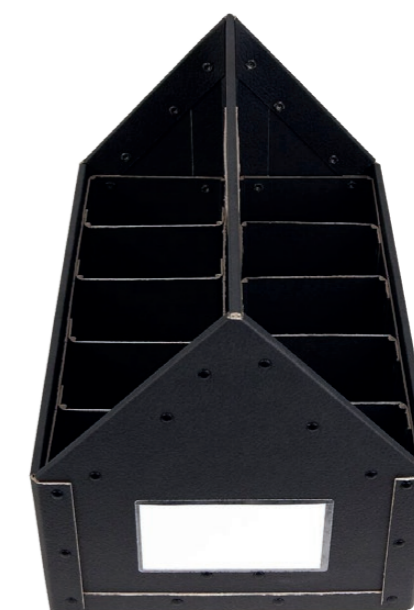

25% Rabatt skall dras av på angivna priser

3012

TOOLBOX, GRAFIT

Förvaring för det mobila kontoret.
Plastficka för visitkort på kortsidan.

B: 350 mm, D: 265 mm, H: 350 mm

Art. nr: 3012

Pris: 575:-

LAGERPRODUKT

3013

TOOLBOX LOW, GRAFIT

Låg modell av Toolbox. Förvaring för det mobila kontoret. Plastficka för visitkort på kortsidan.

B: 350 mm, D: 260 mm, H: 320 mm

Art. nr: 3013

Pris: 538:-

LAGERPRODUKT

3019

A3 TOOLBOX A3, GRAFIT

Stor modell av Toolbox. Pennhållare på utsidan. Plastficka för visitkort på kortsidan.

B: 180 mm, L: 450 mm, H: 320 mm

Art. nr: 3019

Pris: 650:-

PORTABLE, GRAFIT

Portabel förvaring med bärrem.

B: 180 mm, D: 330 mm, H: 240 mm

Art. nr: 3014

Pris: 519:-

LAGERPRODUKT

3014

SCHOOLBOX, GRAFIT

Förvaring för den moderna skolan som passar de flesta förvaringsskåp.

L: 325 mm, B: 135 mm, H: 290 mm

Art. nr: 3009

Pris: 493:-

LAGERPRODUKT

3009

PHONEBOX, GRAFIT

Förvaring för upp till 30 smartphones.

L: 300 mm, B: 210 mm, H: 225 mm

Art. nr: 3021

Pris: 493:-

LAGERPRODUKT

3021