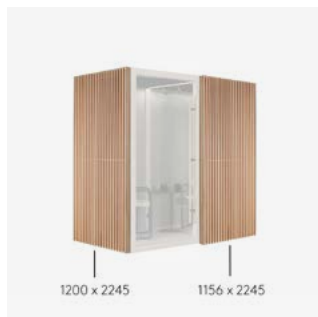

Benämning, BxHxD mm	Art nr	Pris A
Zen Pod Spalje 1200x2245	198 530 00	17 745
Zen Pod Spalje 1156x2245	198 530 01	17 115

Zen Pod Small

Zen Pod Medium

Zen Pod Large

Zen Pod tillägg

Benämning, BxHxD mm	Art nr	Pris A
Tillägg byta färg på handtag Natur/ svart	198 532 00	2 655
Tillägg byta färg på fast bord Natur/ svart	198 532 01	2 655
Tillägg bord på textilvägg	198 532 02	5 245
Vägg förberedd för extern TV	198 532 03	4 725
Tillägg extra eluttag	198 532 04	1 575
Tillägg uttag till USB USB-A/USB-C	198 532 05	2 625
Tillägg uttag till HDMI	198 532 06	1 575
Nätverk RJ-45, inkl kabel	198 532 07	1 575
Tillägg Netbox	198 532 08	1 575
Zen Pod Glas/ glasdörr	198 532 35	13 575