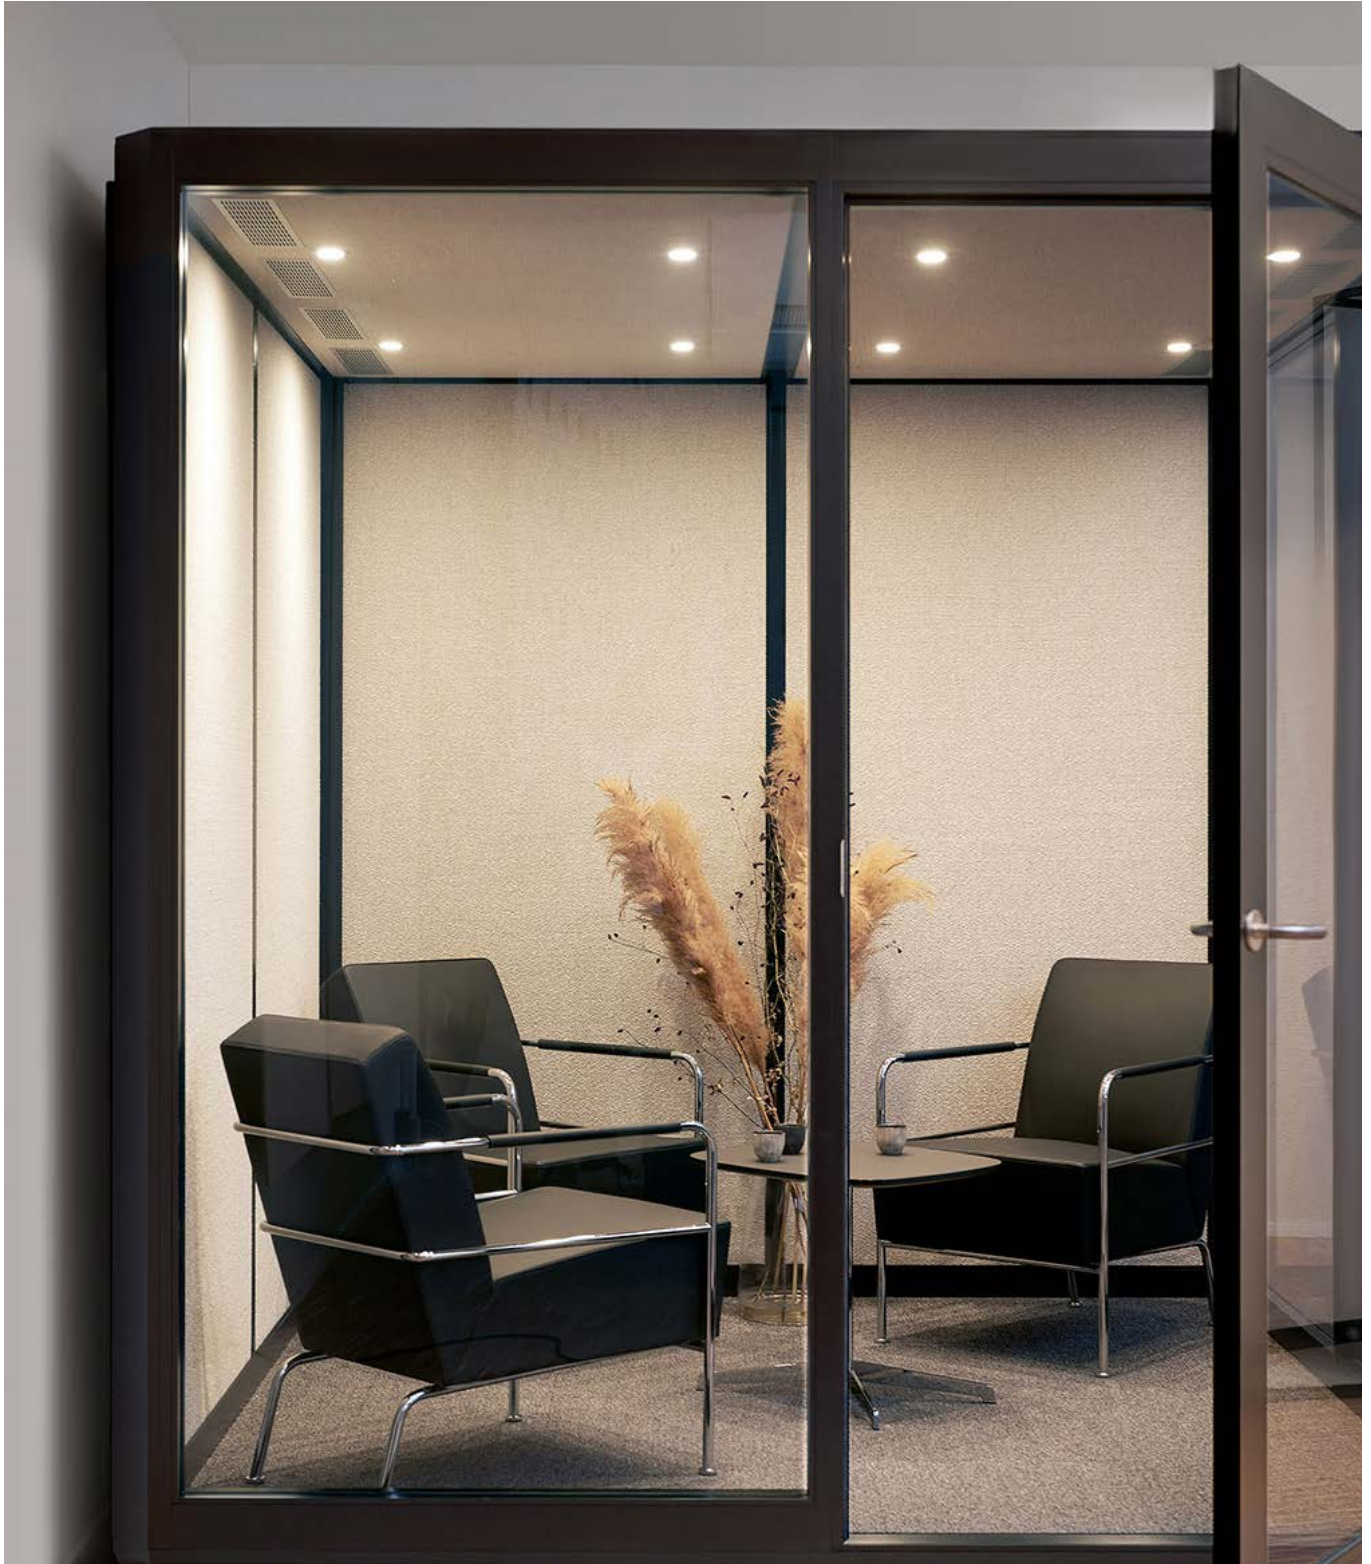

24% rabatt ska dras av på angivna priser

Plenty Pod

När du behöver ett ostört rum för ett enskilt möte, arbete eller ett viktigt telefonsamtal är Plenty Pod lösningen. Plenty Pod är en serie tysta rum vilka kommit att bli en självklar komponent i dagens aktivitetsbaserade arbetsplatslösningar. Plenty Pod finns i tre olika storlekar som vi kallar Small, Medium och Large. Bordsskiva levereras som standard i Plenty Pod Small och extra eluttag och nätanslutning kan levereras som tillval i samtliga modeller vilket innebär att man koppla upp en laptop för video- eller webbkonferenser. Komplettera din Plenty Pod med NEC videokonferensanläggning (se tillbehör). Ventilation, LED-ljus och eluttag är standard. Frakt ingår. Plenty Pod har ljudklass B.

[▶ Teknisk specifikation](#)