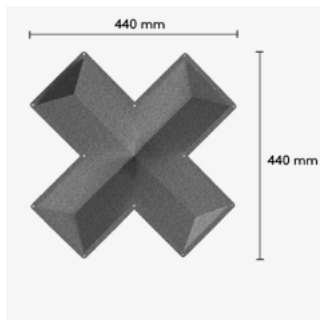

24% rabatt ska dras av på angivna priser

Air-X

Modulerna monteras ihop med hjälp av plastkopplingar (ingår). Textilier från prisgrupp A och B är tillgängliga både i 3-pack och 10-pack. Övrig textil säljs endast i 10-pack.

Benämning, BxHxD mm	Vikt Kg	Art nr	Pris A	Pris C	Pris D	Pris E
Air-X 10-pack 440x440	2,4	192 810 00	5 300	11 055	12 795	14 235
Air-X 3-pack 440x440	1,1	192 800 00	2 015			

Textiler

A

Soundfelt VF
Hampa

C

Focus Melange
Focus

D

Blazer

E

Europost
Divina 3
Divina Melange
Hero