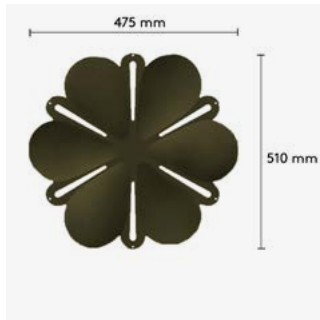

24% rabatt ska dras av på angivna priser

Airbloom

Modulerna monteras ihop med hjälp av plastkopplingar (ingår). Textilier från prisgrupp A och B är tillgängliga både i 3-pack och 10-pack. Övrig textil säljs endast i 10-pack.

Benämning, BxHxD mm	Vikt Kg	Art nr	Pris A	Pris C	Pris D	Pris E
Airbloom 10-pack 475x510	3,3	192 910 00	5 300	11 055	12 795	14 235
Airbloom 3-pack 475x510	1,3	192 900 00	2 015			

Textiler

A

Soundfelt VF
Hampa

C

Focus Melange
Focus

D

Blazer

E

Europost
Divina 3
Divina Melange
Hero