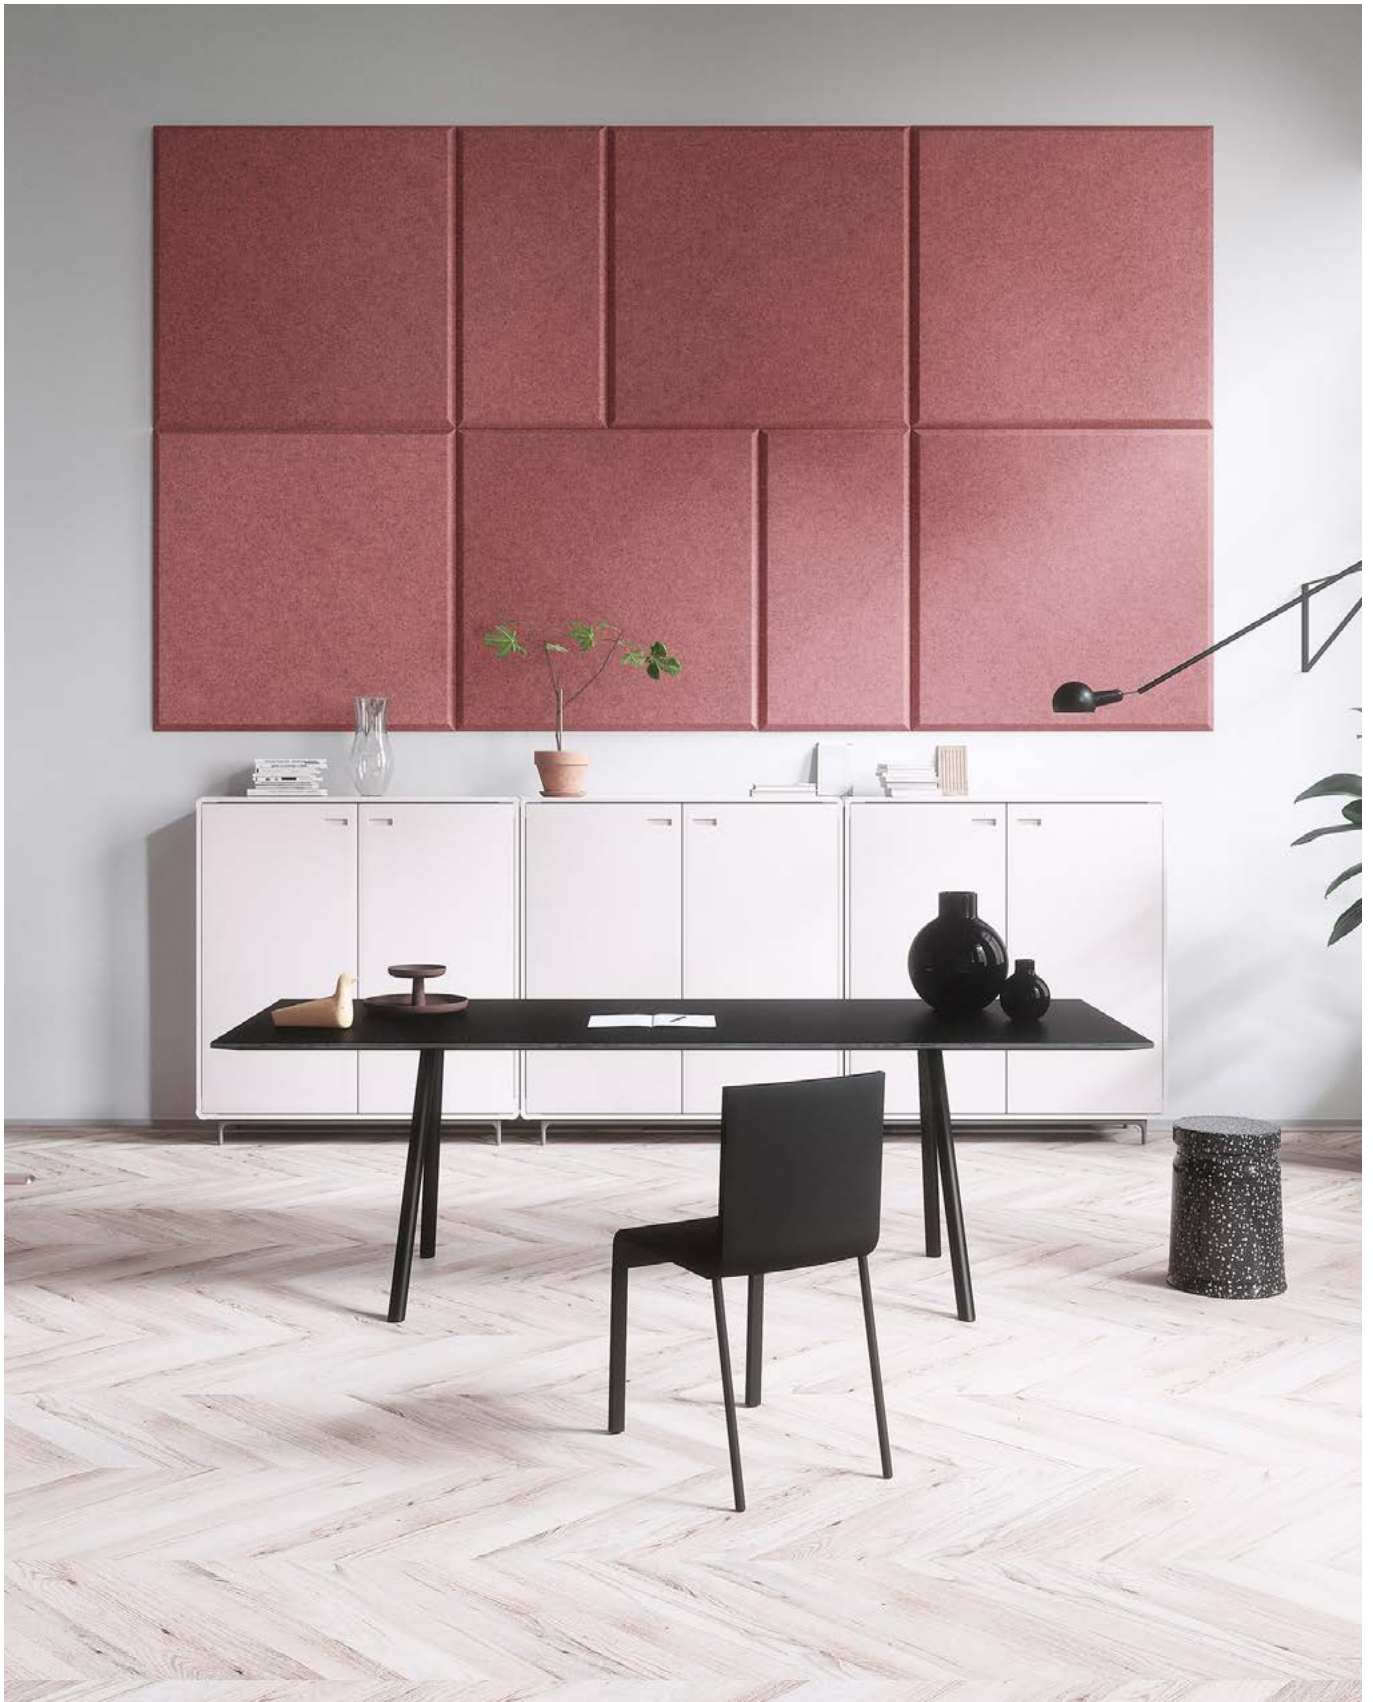

24% rabatt ska dras av på angivna priser

Domo väggbås

Domo ljudabsorberande väggbås passar utmärkt för miljöer där behovet finns av att gå undan för en ostörd, tillfällig sfär. Båset finns både som vänster- och högerställd variant. Hylla i vitlackerad MDF. Väggar och tak är tillverkade av en textilklädd träram med ljudabsorberande fyllning. Finns i utförande med belysning infällt i båsets innertak. Monteras på dolda upphängningsbeslag.

Benämning, BxHxD mm	Vikt Kg	Art nr	Pris A	Pris B	Pris C	Pris D	Pris E
Domo väggbås vänster 790x1155x670 Utan belysning	42	182 990 00	15 280	16 350	17 965	23 350	28 255
Domo väggbås höger 790x1155x670 utan belysning	42	182 980 00	15 280	16 350	17 965	23 350	28 255

Domo väggbås med belysning

Domo väggbås med belysning. LED-belysning infällt i tak.

Benämning, BxHxD mm	Vikt Kg	Art nr	Pris A	Pris B	Pris C	Pris D	Pris E
Domo väggbås vänster 790x1155x670 inkl. belysning	42	182 991 00	17 095	18 160	19 765	25 155	30 445
Domo väggbås höger 790x1155x670 Inkl. Belysning	42	182 981 00	17 095	18 160	19 765	25 155	30 445

Textiler

A

Dox
Salsa

B

Cara
Lucia
Hush
Event Screen+
Carlow
Mica
Just
Tonal

C

Focus Melange
Focus
Blazer Lite
Era 170
Twist
Twist Melange
Remix Screen
Soul
Soul Melange
Repetto
Cura
Marbela

D

Synergy
Synergy 170
Xtreme CS
Crisp
Harper
Blazer
Main Line Flax
Step
Step Melange
Remix

E

Divina 3
Re-Wool
Europost
Hallingdal 65
Steelcut Trio
Divina Melange
Vidar 4
Rami
Bardal
Amdal

24% rabatt ska dras av på angivna priser

Domo Wall

Design Stefan Borselius. Elegansen i Domo kommer till fullt uttryck, när flera paneler kombineras tillsammans på en vägg. Ett vackert samspel mellan ljus och skuggor bildas när de fasade kanterna möter varandra.

[Teknisk specifikation](#)