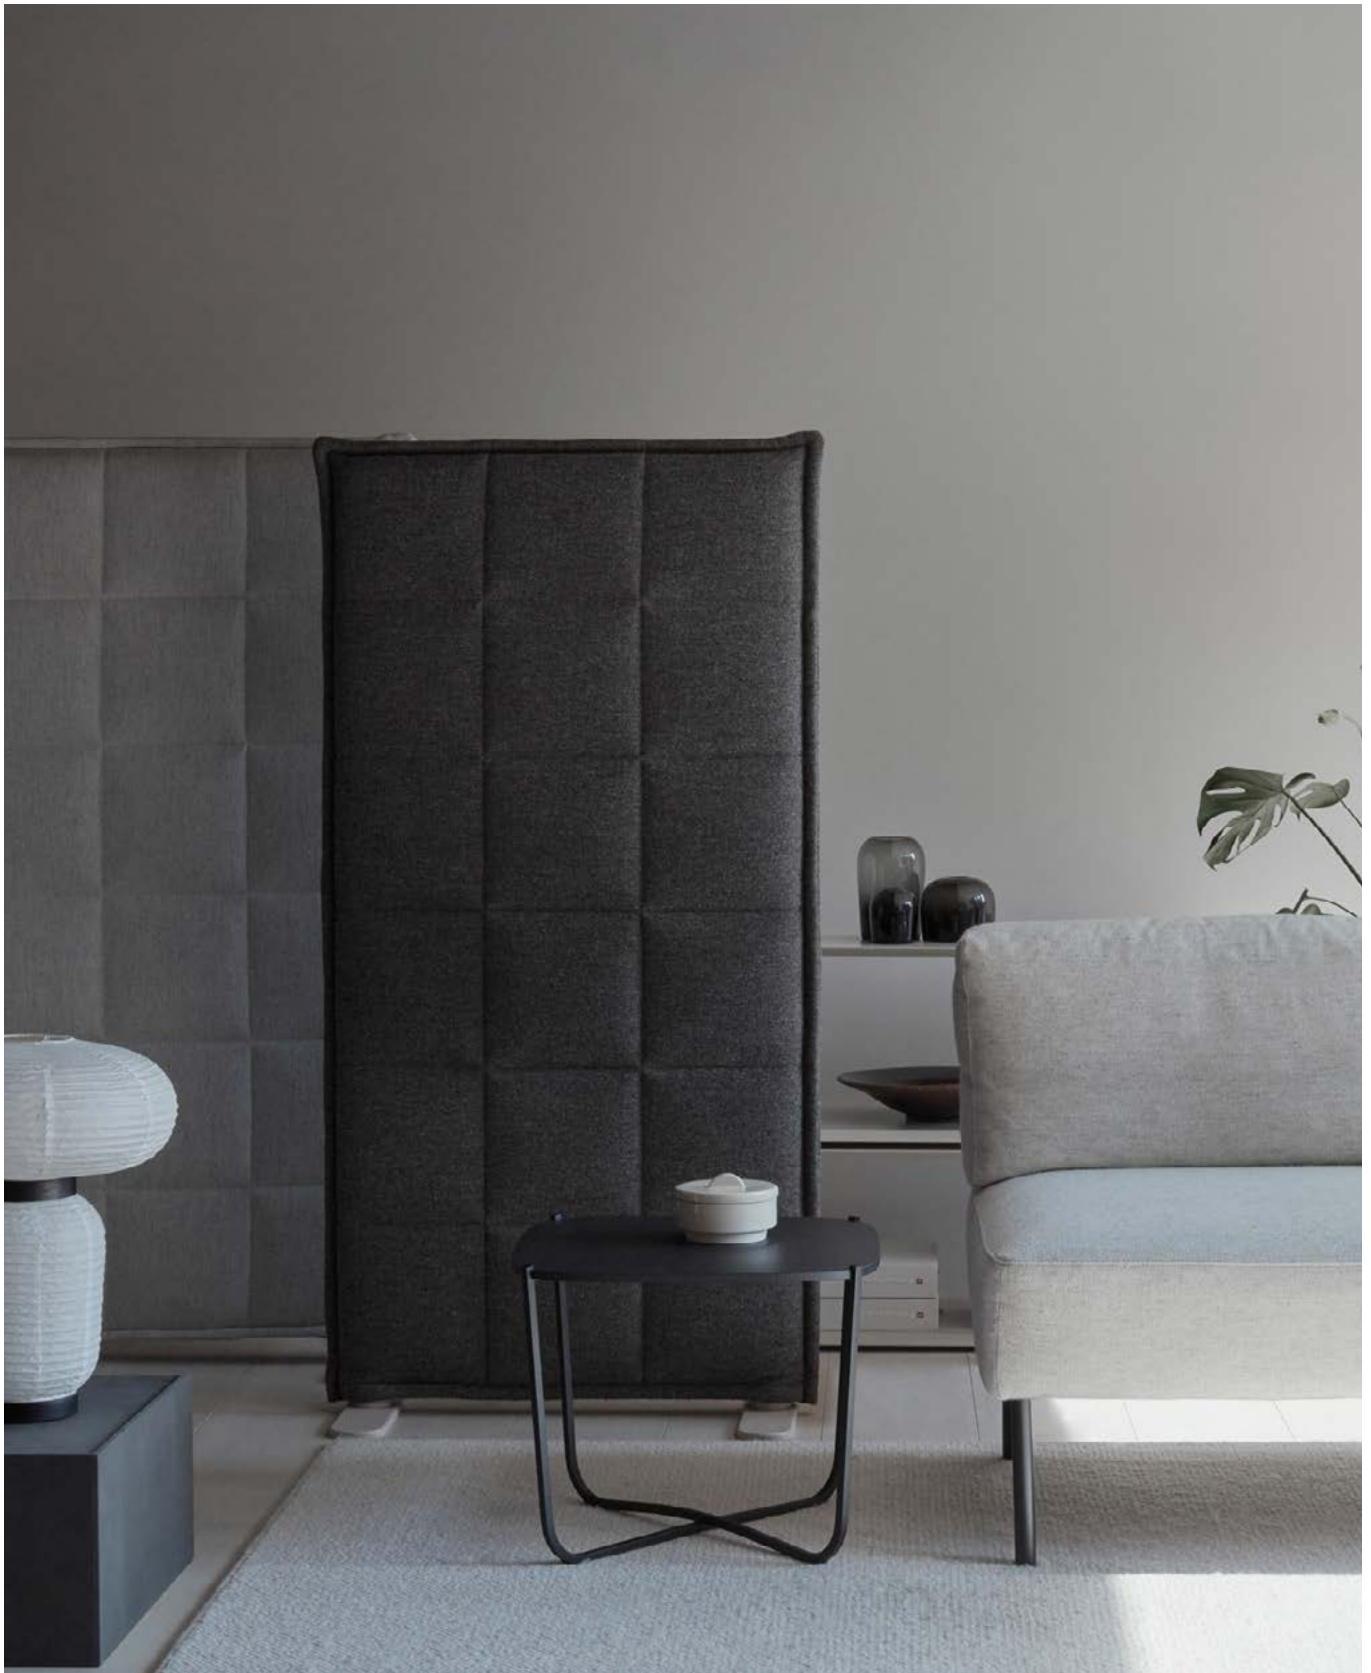

Stitch

MÖBELFAKTA

Design Stefan Borselius. Stitch är mjuk både i själva materialen och i sitt uttryck, vilket gör den till en utmärkt absorberent. Skärmen består av en ljudabsorberande fyllning, monterad inuti en solid träram. Runt ramen finns en separat textilklädsel. Benen är tillverkade av ask och har likt skärmen ett mjukt och vänligt formspråk. Fungerar lika bra i hemmet som på kontoret.