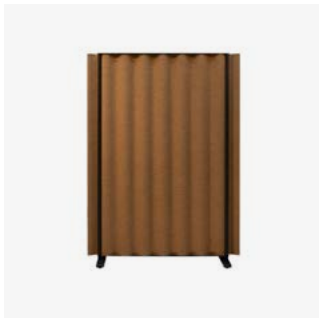

[Teknisk specifikation](#)

24% rabatt ska dras av på angivna priser

Scala golvskärm

Skärmarna är textilklädda på båda sidor om en formpressad, ljudabsorberande kärna, tillverkad av återvunnet textilspill. Ett stålårsstativ håller skärmen på plats och förstärker formspråkets spontana uttryck. Stativet är tillgängligt i svartlack. Höjd inklusive fot.