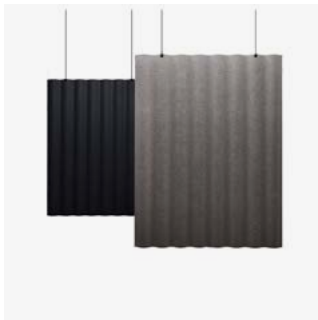

Synergy

E

Europost
Divina 3
Divina Melange
Hero

24% rabatt ska dras av på angivna priser

Scala nedhängande/baffel

Vertikalt hängande skärmmoduler klädda med textil på bägge sidor. Monteras i taket via en diskret vajer som fästs i modulend överkant, upphängningsbeslaget är svart. Upphängningsbeslag och vajer-kit ingår.