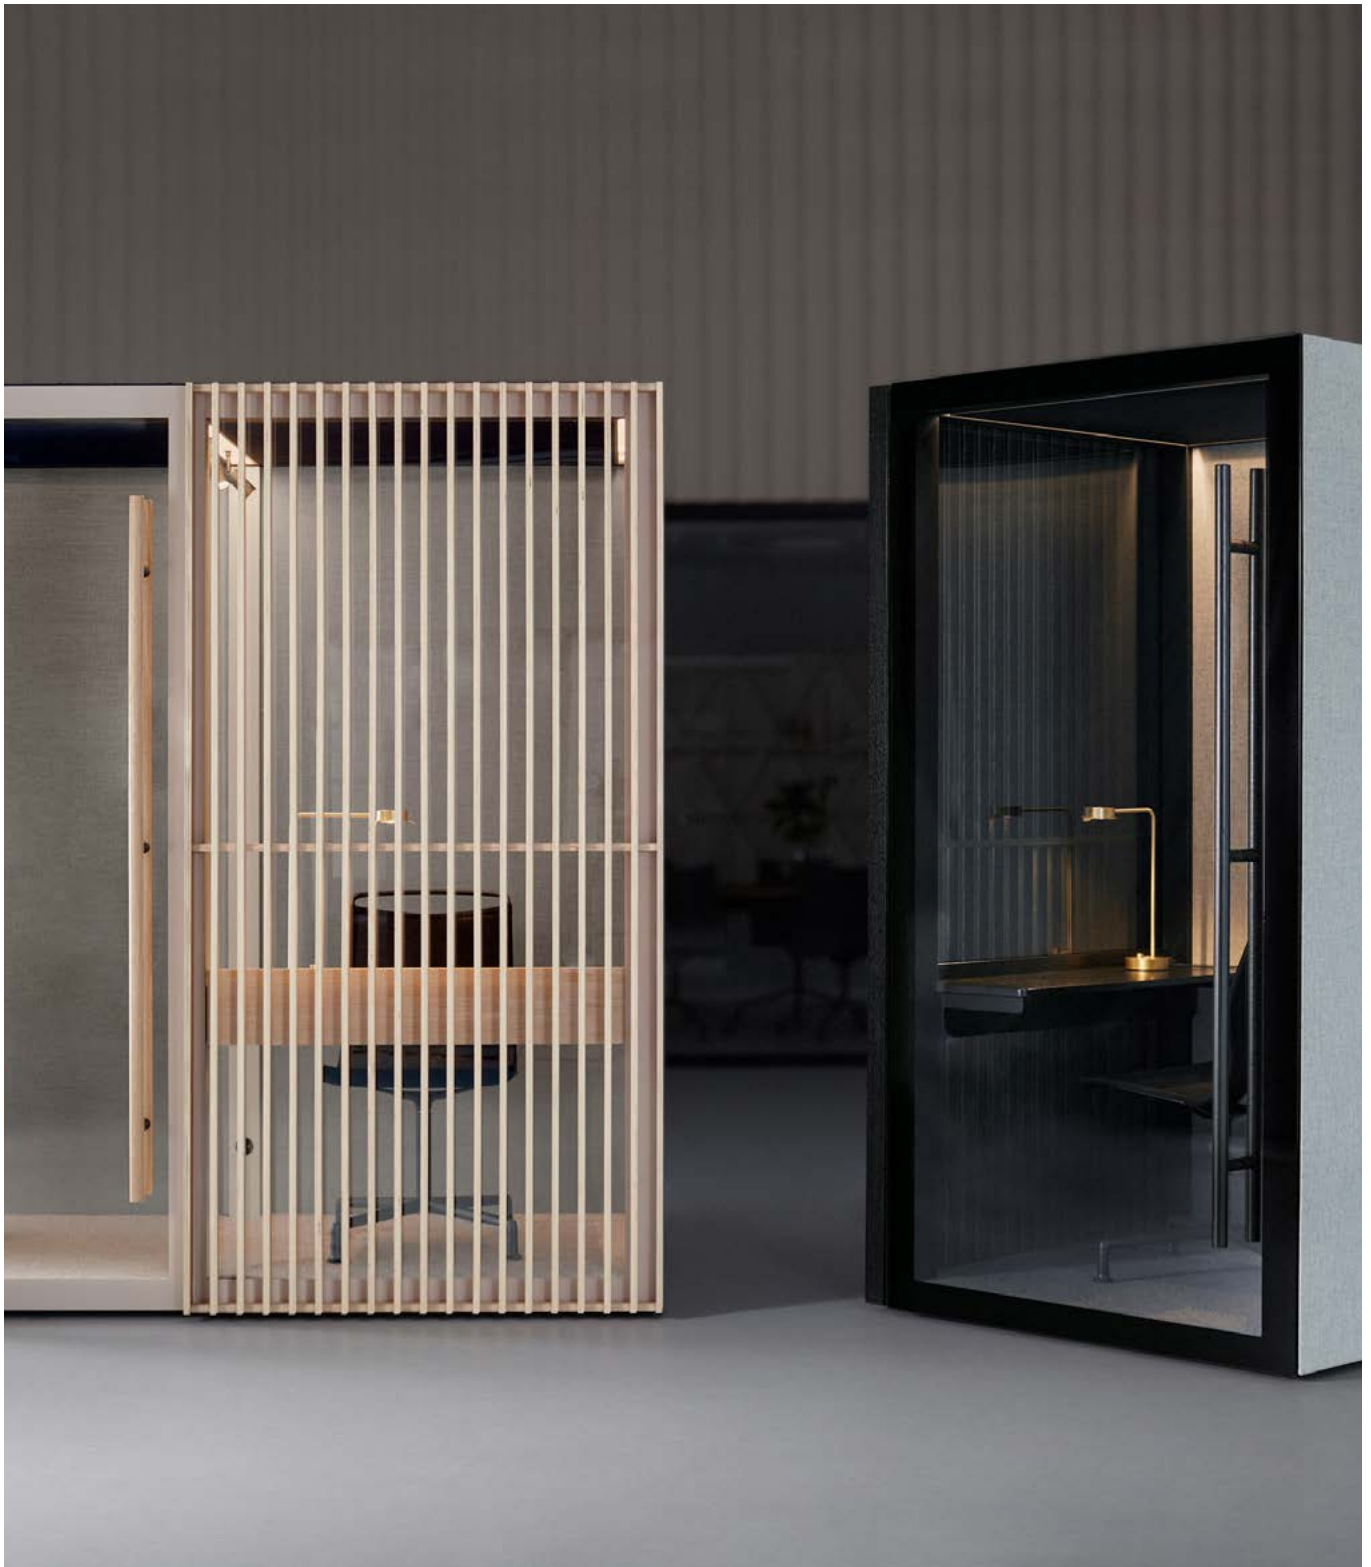

24% rabatt ska dras av på angivna priser

Zen Pod

Design Staffan Holm. Med nya Japaninspirerade serien Zen Pod är det enkelt att skapa tysta oaser på arbetsplatsen. Zen Pod består av små, mobila, tysta rum med väl genomarbetad design. Finns i tre olika storlekar; Small, Medium och Large. Samtliga har innergolv, ställfot och hjul. Ram av lackerad aluminium. Två av väggarna består av ljudabsorberande akustikglas. De två andra väggarna är ljudabsorberande och klädda med textil på in- och utsida. Det ljudisolerande taket har ett behagligt släpljus längs hela innerkanten. Ventilation, släpljus och eluttag (230V) inkl. reglage ingår. Frakt ingår. Ljudisolering: Klass A enl. ISO 23351. Absorberande vägg enl. ISO 20189. Välj mellan 2 olika utrustningspaket samt 3 olika möbleringspaket. Se matris.

[Teknisk specifikation](#)