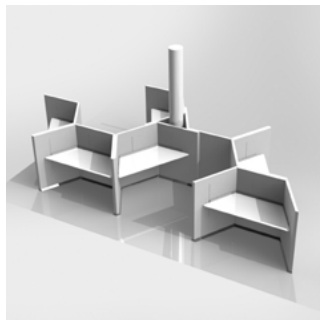

24% rabatt ska dras av på angivna priser

My Hive arbetsstation 120

120 graders bordsskiva eller soffa integrerad med de ljudabsorberande skärmarna. Kablar och bordsskivans höj/sänk-mekanism är dolda inuti skärmen. Djup: 870 mm.

Benämning, BxHxD mm	Vikt Kg	Art nr	Pris A	Pris B	Pris C	Pris D	Pris E
My Hive arbetsstation 120 gr höj och sänkbar, vit skiva 2010x1350	103,3	112 500 00	25 300	29 360	31 095	39 755	50 385
My Hive arbetsstation 120 gr höj och sänkbar, svart skiva 2010x1350	101,8	112 500 80	25 300	29 360	31 095	39 755	50 385
My Hive arbetsstation 120 gr fast vit bordsskiva 2010x1350	67,2	112 550 00	17 110	21 165	22 890	28 820	36 415
My Hive arbetsstation 120 gr fast svart bordsskiva 2010x1350	67	112 550 80	17 110	21 165	22 890	28 820	36 415
My Hive soffa 120 gr 2010x1350	65,8	112 560 00	36 145	40 200	41 935	50 595	61 230
My Hive soffa 120 gr eluttag vänster 2010x1350	68,5	112 570 00	38 895	42 945	44 680	53 355	64 550
My Hive soffa 120 gr eluttag höger 2010x1350	66,3	112 580 00	38 895	42 945	44 680	53 355	64 550

My Hive arbetsstation 90

90 graders bordsskiva eller soffa integrerad med de ljudabsorberande skärmarna. Kablar och bordsskivans höj/sänk-mekanism är dolda inuti skärmen. Djup: 810 mm.