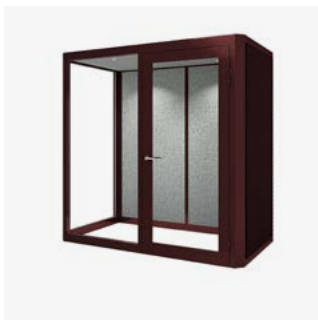

Plenty Pod fast modul, Medium

Modul UTAN akustikgolv. Välj mellan natur-/vitanodiserad alt. lackerad valfri färg RAL Classic på stommen. Vid val av RAL-lackerad stomme, köp till textilkädd ytterpanel. Innerväggar kläs i Focus Melange 6 lagerfärger. Annat klädselmaterial mot offert. Eluttag 2x230V ingår. OBS! Monteringskostnad ingår ej, offereras separat.

Benämning, BxHxD mm	Vikt Kg	Art nr	Pris A
Plenty Pod Medium naturanodiserad 1200x2200x2215	306,7	122 100 60	135 465
Plenty Pod Medium vitanodiserad 1200x2200x2215	306,7	122 100 90	138 635
Plenty Pod Medium lackerad 1200x2200x2215	306,7	122 100 10	165 330