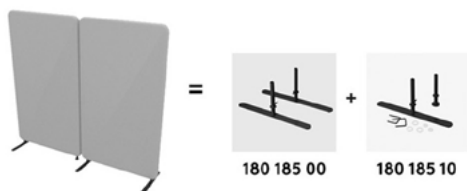

24% rabatt ska dras av på angivna priser

Golvskärm benpaket

Höjd 50 mm. Fotens längd: 400 mm, bredd: 40 mm. OBS! ange variantkod efter artikelnumret för önskad lack: -60 (grå), -80 (svart), -90 (vit).

Benämning, BxHxD mm	Vikt Kg	Art nr	Pris A
Startpaket för golvskärm H:50 mm	1,1	180 185 00	805
Påbyggnadspaket för golvskärm H:50 mm	0,3	180 185 10	680

Golvskärm benpaket med hjul

Benämning, BxHxD mm	Vikt Kg	Art nr	Pris A
Startpaket för golvskärm H:50 mm med hjul	2	180 197 00	960
Påbyggnadspaket för golvskärm H:50 mm med hjul	1,3	180 198 00	890

Tillbehör kopplingar & väggfästen

Kopplingar används för att hålla ihop flera skärmar på ett snyggt sätt. 2-vägskoppling 40 mm är avsedd för skärm med vanliga ben. 2-vägskoppling 44 mm är avsedd för skärm med hjul eller hyllor. 2-vägskoppling ingår i Benpaket påbyggnad. OBS ange variantkod efter artikelnumret för önskad lack: -60 (grå), -80 (svart), -90 (vit)

Benämning, BxHxD mm	Vikt Kg	Art nr	Pris A
Softline 2-Vägs 40mm		180 272 00	65
Softline 2-Vägs 44mm		180 271 00	65
Softline 3-Vägskoppling		180 273 00	130
Softline 4-Vägskoppling	0,1	180 274 00	125
Softline Väggfäste		180 275 00	255