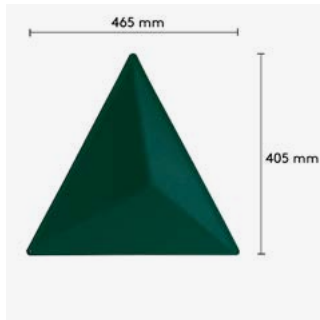

24% rabatt ska dras av på angivna priser

Aircone

Modulerna monteras ihop med hjälp av plastkopplingar (ingår). Textilier från prisgrupp A och B är tillgängliga både i 3-pack och 10-pack. Övrig textil säljs endast i 10-pack. Obs! Radiebockad skena är inte rekommenderad till Aircone.

Benämning, BxHxD mm	Vikt Kg	Art nr	Pris A	Pris C	Pris D	Pris E
AirCone 10-pack 465x405x85	1,9	192 500 00	2 975	6 655	8 325	9 835
AirCone 3-pack 465x405x85	0,8	192 510 00	1 250			
AirCone Avslut 5-Par Höger, Vänster 240x405x85	1,3	192 530 00	1 720	3 385	4 535	5 685
AirCone Avslut 1-Par Höger, Vänster 240x405x85	0,6	192 520 00				

Textiler

A

Soundfelt VF
Hampa

C

Focus Melange
Focus

D

Blazer

E

Europost
Divina 3
Divina Melange
Hero