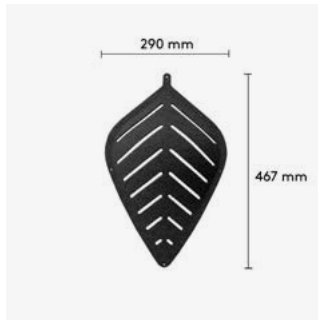

24% rabatt ska dras av på angivna priser

Airleaf

Modulerna monteras ihop med hjälp av plastkopplingar (ingår). Textilier från prisgrupp A och B är tillgängliga både i 3-pack och 10-pack. Övrig textil säljs endast i 10-pack.

Benämning, BxHxD mm	Vikt Kg	Art nr	Pris A	Pris C	Pris D	Pris E
Airleaf 10-pack 290x465	1,5	192 700 00	2 975	6 655	8 325	9 835
Airleaf 3-pack 290x465	0,6	192 710 00	1 250			

Textiler

A

Soundfelt VF
Hampa

C

Focus Melange
Focus

D

Blazer

E

Europost
Divina 3
Divina Melange
Hero