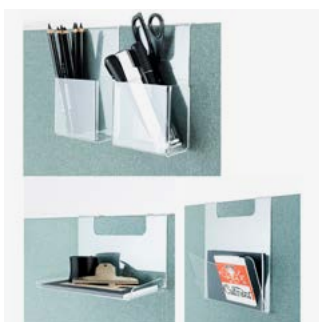

Tillbehör plexihyllor

Hyllor i transparent akryl med ett minimalistiskt uttryck. Tillbehören finns som: pennkopp, hylla och postfack som enkelt hängs på skärmens övre kant.

Benämning, BxHxD mm	Vikt Kg	Art nr	Pris A
Plexitillbehör för 50mm skärm Transparent akryl Pennkopp, hylla och postfack	1,3	180 388 00	825
Plexitillbehör för 30mm skärm Transparent akryl Pennkopp, hylla och postfack	1,3	180 387 00	825
Pennkopp för 50mm skärm Transparent akryl 95x170x105	0,1	180 383 00	455
Pennkopp för 30mm skärm Transparent akryl 95x170x85	0,5	180 386 00	455
Hylla för 50mm skärm Transparent akryl 250x170x205	0,3	180 381 00	515
Hylla för 30mm skärm Transparent akryl 250x170x185	1	180 384 00	510
Postfack för 50mm skärm Transparent akryl 250x300x140	0,4	180 382 00	575
Postfack för 30mm skärm Transparent akryl 250x300x120	1	180 385 00	580