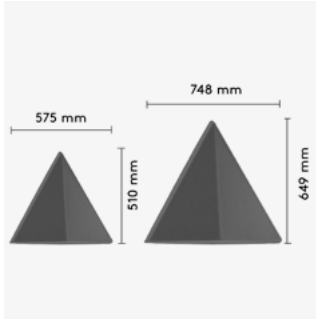

24% rabatt ska dras av på angivna priser

Bits Wall

Ljudabsorberande väggpaneler i två olika storlekar av formpressad polyesterfiber, klädd med textil.
Beställs per modul. Väggbeslag ingår.

Benämning, BxHxD mm	Vikt Kg	Art nr	Pris B	Pris C	Pris D	Pris E
Bits Wall inkl beslag 575x510x100	1,2	188 500 00	2 220	3 200	3 455	3 655
Bits Wall XL inkl beslag 748x649x100	2,6	188 501 00	2 880	4 155	4 490	4 750

Textiler

B

Focus
Focus Melange

C

Blazer

D

Synergy

E

Europost
Divina 3
Divina Melange
Hero