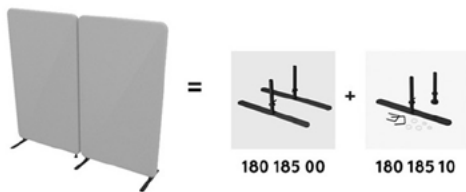

Tillbehör soneo golvskärm

Kopplingar används för att hålla ihop skärmar på ett snyggt sätt. 2-vägskoppling ingår i Benpaket påbyggnad. OBS ange variantkod efter artikelnumret för önskad lack: -60 (grå), -80 (svart), -90 (vit).

Benämning, BxHxD mm	Vikt Kg	Art nr	Pris A
Soneo 2-Vägskoppling		185 505 00	70
Soneo 3-Vägskoppling	0,1	185 506 00	130
Soneo 4-Vägskoppling	0,1	185 507 00	130