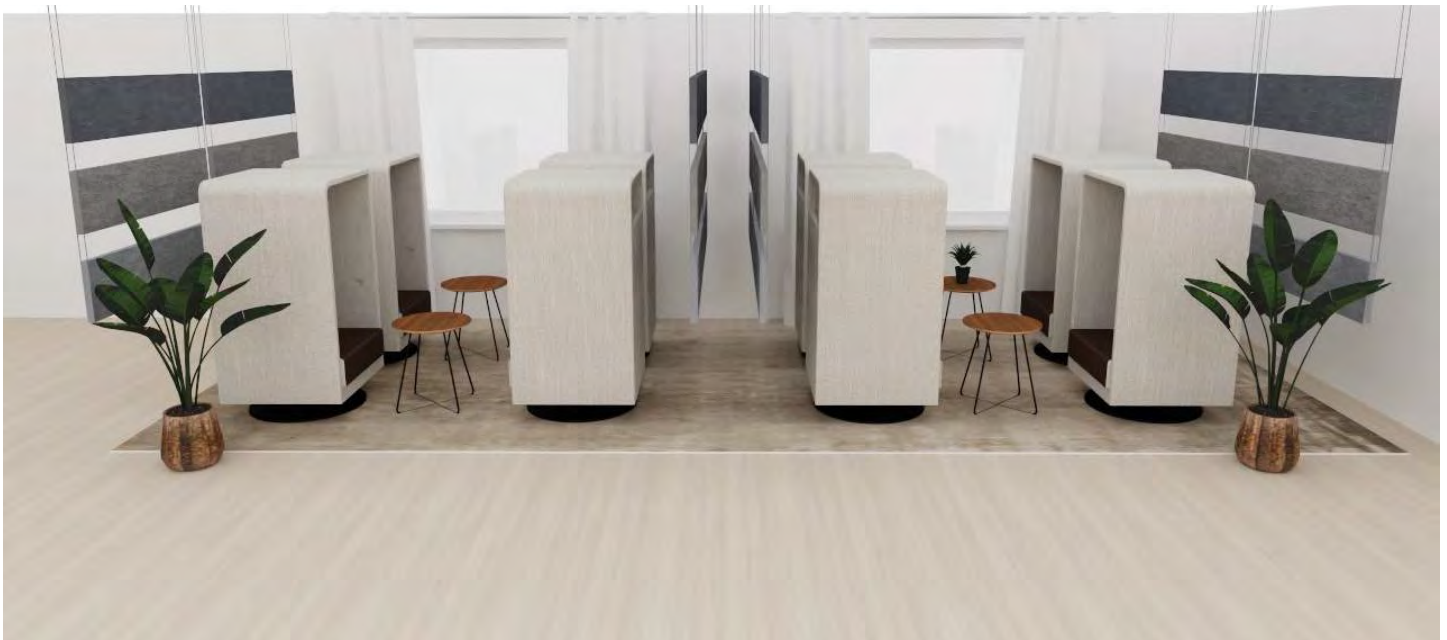

Sound Baffle (innertak)

Sound Baffel är vår senaste ljuddämpande innertakslösning. Den här absorbenten pendlar ner från taket och absorberar effektivt allt oönskat ljud. Med Sound Baffel kan man enkelt dela upp rummet i flera delar och variationsmöjligheterna är många. Absorbenten fästs enkelt med vajrar.

Tillbehör

Vajerupphängning Sound (rek. utpris)

Art.nr. 810110 4-pack (till 800 mm) 505 kr

Art.nr. 810140 5-pack (till 1100 mm) 599 kr

Art.nr. 810080 6-pack (till 1400 mm) 678 kr

Sound Baffel

Mått: 1200 x 600 mm.

Vit platta.

Artikelnr. 84120.

Pris: 1151 kr

Mått: 1200 x 600 mm.

Textil: Hush.

Artikelnr. 85120.

Pris: 2656 kr