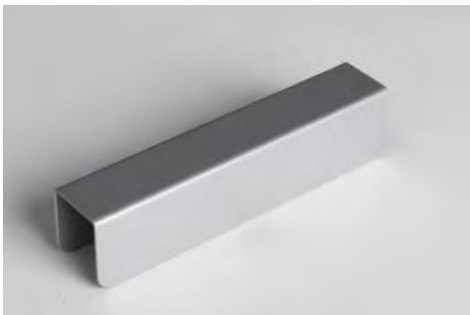

Rak 2-vägsanslutning Floorscreen. 1 styck. Art.nr: 33010. Färger: vit, svart, silver. **Rek. utpris: 198**