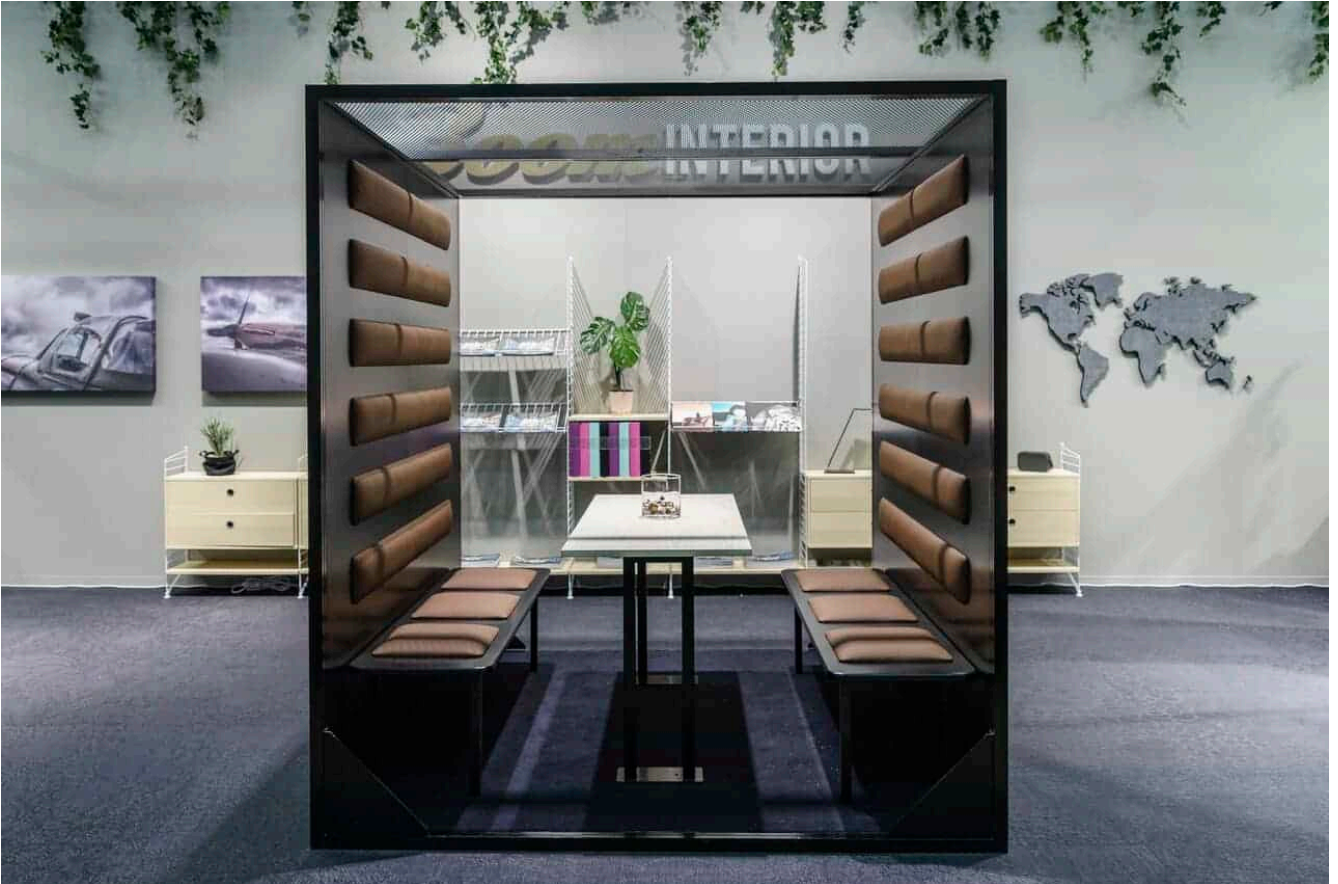

Rum i rummet

The Qube

The Qube är den perfekta mötesplatsen i det öppna kontoret eller varför inte i entrén? Med sina stilrena former, som är akustiskt utvecklade, får man både design och god ljudmiljö på en och samma gång. The Qube är utformad i en kraftig och robust stålkonstruktion, som gör den väldigt slitålig.

The Qube levereras komplett med bord i vitlackerad asp samt sittbänkar klädda i slitstarkt läder. Mått: **H: 2200 D: 1500 B:2400 mm. Rek. utpris: Fråga om offert.**