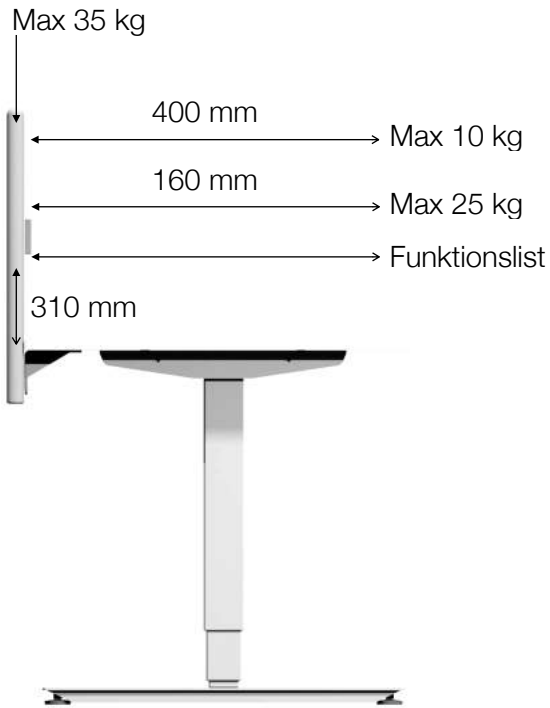

24% rabatt ska dras av på angivna priser

Belastningsrekommendationer

Belastningsrekommendationer för Xrozz Reinforced, Xrozz Signbar & Xrozz Integrated.

Frigör arbetsyta. Ljudabsorberande. Klarar upp till 25 kilo.