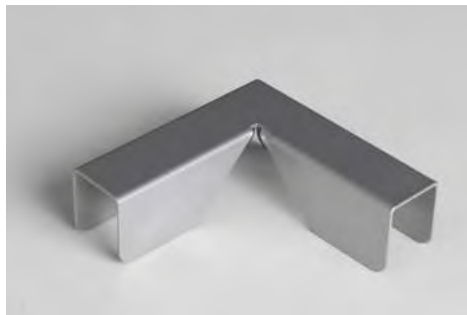

2-vägsanslutning Floorscreen 1 styck.. Art.nr: 33020. Färger: vit, svart, silver. **Rek. utpris: 260**