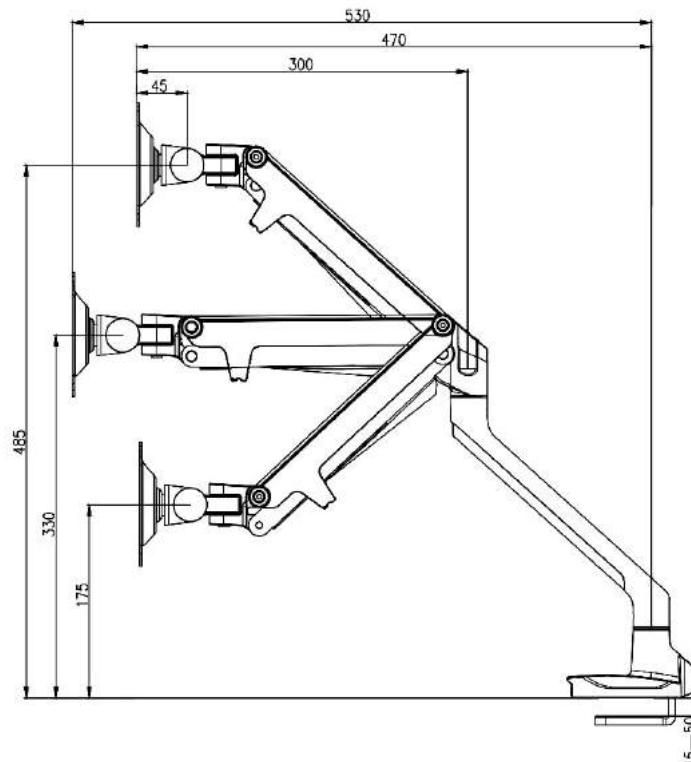

1. Sign Connect LCD Arm
Artikelnummer 610530
(Viktspann 1,5-12 kg)
2669:-/st

2. Sign Dual Arm
Artikelnummer 610529
(Viktspann 1,5-12 kg)
4274:-/st

3. Sign Toolbar Arm
Artikelnummer 610524
(Viktspann 1,5-12 kg)
1732:-/st

4. Toolbar Arm Mini
Artikelnummer 610522
Färger: vit, svart, silver.
877:-/st

5. Sign Twin Bracket
Artikelnummer 610527
797:-/st

6. Sign Tv Arm
Artikelnummer 610525
1732:-/st

Ritning, monitorarmar.