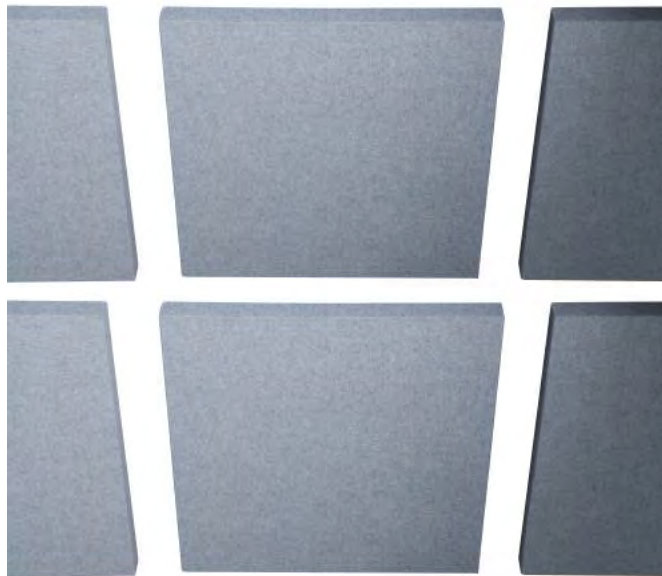

Sound Wall (väggabsorbent)

Sound Wall är en effektiv väggabsorbent för största möjliga ljuddämpning. Sound Wall kan användas som enda ljudabsorbent eller som ett extra komplement till absorberande undertak. Absorbenten är belagd med velour på baksidan och textil på framsidan för enkel och snabb montering.

Sound Wall
finns i
textilierna
Felt & Hush.

Färg Felt

Sound Wall

- Art.nr. 74060 **600 x 600 mm 733 kr/st**
- Art.nr. 74120 **1200x 600 mm 1467 kr/st**
- Art.nr. 74080 **800 x 800 mm 1305 kr/st**
- Art.nr. 74090 **900 x 900 mm 1651 kr/st**
- Art.nr. 74210 **1200 x 1200 mm 2933 kr/st**

Sound Wall – Kantförslutning

- Art.nr. 75060 **600 x 600 mm 1407 kr/st**
- Art.nr. 75120 **600 x 1200 mm 2140 kr/st**
- Art.nr. 75080 **800 x 800 mm 1979 kr/st**
- Art.nr. 75090 **900 x 900 mm 2324 kr/st**
- Art.nr. 75210 **1200 x 1200 mm 3606 kr/st**

Färg Hush

Sound Wall

- Art.nr. 130060 **600 x 600 mm 1512 kr/st**
- Art.nr. 130120 **1200 x 600 mm 2297 kr/st**
- Art.nr. 130080 **800 x 800 mm 2042 kr/st**
- Art.nr. 130090 **900 x 900 mm 2584 kr/st**
- Art.nr. 131200 **1200 x 1200 mm 4591 kr kr/st**

Sound Wall – Kantförslutning

- Art.nr. 140060 **600 x 600 mm 2457 kr/st**
- Art.nr. 140120 **1200 x 600 mm 3476 kr/st**
- Art.nr. 140080 **800 x 800 mm 3223 kr/st**
- Art.nr. 140090 **900 x 900 mm 3765 kr/st**
- Art.nr. 141200 **1200 x 1200 mm 5181 kr r/st**