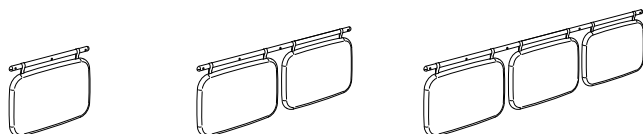

24% rabatt ska dras av på angivna priser

Hilja

Väggabsorbent / Ryggstöd

Design: Kauppi & Kauppi

Tjocklek: 38 mm

	Mått	B1	C2 / D1	E1 / F1	G1
Panel	750 x 480 mm	2 042:-	2 086:-	2 137:-	2 188:-

	Mått	Björk	
Vägglister	750 x 36 mm (1 panel)	5730560	684:-
	1550 x 36 mm (2 paneler)	5730561	1 367:-
	2350 x 36 mm (3 paneler)	5730562	2 049:-

JungleWall

Väggabsorbent

Design: Superlab

Tjocklek: 5 mm

	Mått	Kulör 446	Kulör 447	Kulör 448	Filt, 6-pack inkl. 6 krokar
6-pack blad inkl. 6 krokar i massiv ask	Banana leaf 320 x 850 mm	57760210446	57760210447	57760210448	2 433:-
	Monstera 420 x 350 mm	57760200446	57760200447	57760200448	2 212:-
	Royal Fern 310 x 710 mm	57760220446	57760220447	57760220448	2 212:-

Monstera

Upphängning

Krok i massiv ask

Art.nr
57700250
Ingår i 6-pack

Kan även monteras som takhängd, se sida 73.