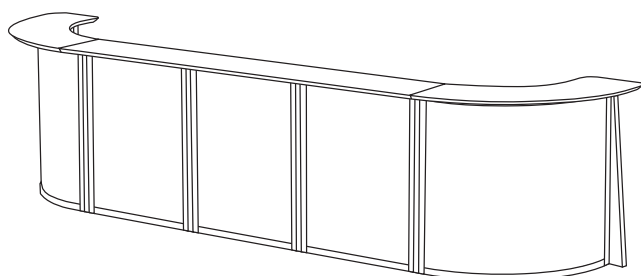

24% rabatt ska dras av på angivna priser

Europa

Receptionsdisk

Design: Team Glimakra

Tjocklek: 40 mm

Ram i björk eller bok	Mått	Glas	Etsat glas	Björkfaner Bokfaner
Rak	800 x 760/1100 mm	4 171:-	4 585:-	4 517:-
	1200 x 760/1100 mm	4 415:-	5 050:-	4 800:-
	1600 x 760/1100 mm	6 621:-	7 658:-	7 161:-
Sväng	r720, 760/1100 mm	-	-	7 754:-

Ram i björk eller bok	Mått	Laminat*	Laminat Aluminium
Rak	800 x 760/1100 mm	4 517:-	5 713:-
	1200 x 760/1100 mm	4 800:-	6 564:-
	1600 x 760/1100 mm	7 161:-	9 061:-
Sväng	r720, 760/1100 mm	7 754:-	9 518:-

Ram i ek	Mått	Glas	Etsat glas	Ekfaner
Rak	800 x 760/1100 mm	4 786:-	5 210:-	5 201:-
	1200 x 760/1100 mm	5 071:-	5 728:-	5 521:-
	1600 x 760/1100 mm	7 546:-	8 597:-	8 183:-
Sväng	r720, 760/1100 mm	-	-	8 475:-

Ram i ek	Mått	Laminat*	Laminat Aluminium
Rak	800 x 760/1100 mm	5 201:-	6 371:-
	1200 x 760/1100 mm	5 521:-	7 291:-
	1600 x 760/1100 mm	8 183:-	10 381:-
Sväng	r720, 760/1100 mm	8 475:-	10 245:-

*Standardlaminat: Björk, bok, ek, vit, svart och grå.

I priset ovan ingår inte kopplingar eller diskskivor (se pris sidan 69).