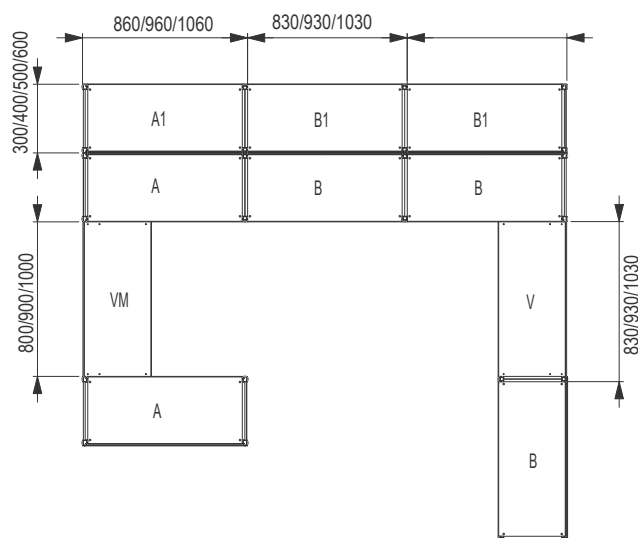

24% rabatt ska dras av på angivna priser

Prislista 2022:2

Hyllsystem

Flexibelt hängsystem · Permanent väggssystem · Fristående hyllsystem · Öppet system
Tillbehör hyllsystem · Steglöst väggssystem · C-Box väggssystem · Lagerfack · Scandinavia

+ Lägg till praktiska tillbehör

Lagerfack hög

Höjd 2000 mm. Levereras med 6 hyllplan.
Flexibelt inredningssystem av rejäl
stålkonstruktion för extra hög belastning.

Lagerfack A Start

L 1308	800x300 mm	4927,00
L 1309	900x300 mm	4927,00
L 1310	1000x300 mm	4927,00
L 1408	800x400 mm	5135,00
L 1409	900x400 mm	5135,00
L 1410	1000x400 mm	5135,00
L 1508	800x500 mm	5486,00
L 1509	900x500 mm	5486,00
L 1510	1000x500 mm	5486,00
L 1608	800x600 mm	5486,00
L 1609	900x600 mm	5486,00
L 1610	1000x600 mm	5486,00

Lagerfack B Påbyggnad

L 2308	800x300 mm	4002,00
L 2309	900x300 mm	4002,00
L 2310	1000x300 mm	4002,00
L 2408	800x400 mm	4212,00
L 2409	900x400 mm	4212,00
L 2410	1000x400 mm	4212,00
L 2508	800x500 mm	4565,00
L 2509	900x500 mm	4565,00
L 2510	1000x500 mm	4565,00
L 2608	800x600 mm	4565,00
L 2609	900x600 mm	4565,00
L 2610	1000x600 mm	4565,00

Lagerfack A1 Start Rygg

L 3308	800x300 mm	4701,00
L 3309	900x300 mm	4701,00
L 3310	1000x300 mm	4701,00
L 3408	800x400 mm	4910,00
L 3409	900x400 mm	4910,00
L 3410	1000x400 mm	4910,00
L 3508	800x500 mm	5257,00
L 3509	900x500 mm	5257,00
L 3510	1000x500 mm	5257,00
L 3608	800x600 mm	5257,00
L 3609	900x600 mm	5257,00
L 3610	1000x600 mm	5257,00

Lagerfack B1 Påbyggnad Rygg

L 4308	800x300 mm	3773,00
L 4309	900x300 mm	3773,00
L 4310	1000x300 mm	3773,00
L 4408	800x400 mm	3984,00
L 4409	900x400 mm	3984,00
L 4410	1000x400 mm	3984,00
L 4508	800x500 mm	4331,00
L 4509	900x500 mm	4331,00
L 4510	1000x500 mm	4331,00
L 4608	800x600 mm	4331,00
L 4609	900x600 mm	4331,00
L 4610	1000x600 mm	4331,00

Lagerfack Vinkel & Vinkel Mitt