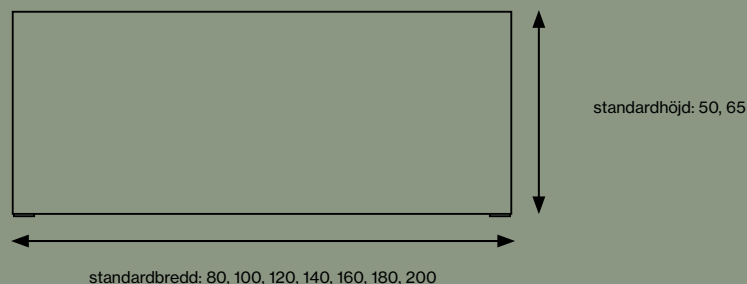

* Beslagtyp se sidan 53

** Se tillbehör färgkort i kollektionspärm

24% rabatt ska dras av på angivna priser

TABLE SCREEN 50 SQUARE

KURAGE

24% rabatt ska dras av på angivna priser

TABLE SCREEN 50 SQUARE

Överdraget består av ett elastiskt tyg som säkerställer att det hålls fortsatt spänt. Överdraget kan tas av och tvättas.