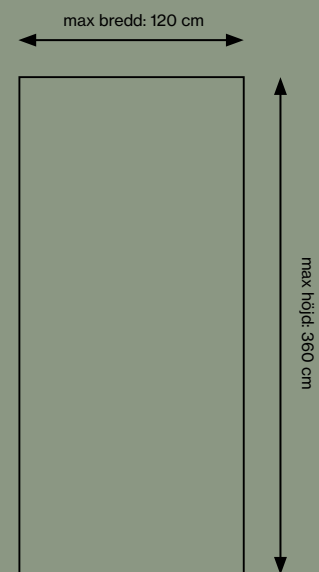

Pris per skena, inklusive takbeslag: Standardfärger: Vit, grå och svart lackering

Skenlängd (cm)	100	200	300	400	500	600
	1885	2349	2960	3279	3743	4209

Tillägg för lackering andra färger: 1196,- per skena inklusive beslag

Prisgrupp 1 = Cara, Fiji och Carlow (se sidan 61)

Prisgrupp 2 = Amiga, Meta, Wool, Trev, Twist Melange och Soul (se sidan 62) + kundens eget tyg

Prisgrupp 3 = Blazer Lite och Synergy (se sidan 63)

Prisgrupp 4 = Uld och Trevira CS med Kurage-mönster (se sidan 63-66)

Klädsel: Ovanstående pris -60%

Tillbehör: Standardfärger: Vit, grå och svart lackering

Väggbeslag till 1 skena - artikelnr. 3111*:	321,- per st.
Väggbeslag till 2 skenor - artikelnr. 3112*:	340,- per st.
Väggbeslag till 3 skenor - artikelnr. 3113*:	359,- per st.
Väggbeslag till 4 skenor - artikelnr. 3114*:	376,- per st.
Avståndsbeslag 0-25 cm - artikelnr. 3121*:	362,- per st.
Avståndsbeslag 26-100 cm - artikelnr. 3122*:	524,- per st.
Avståndsbeslag 100-200 cm - artikelnr. 3123*:	684,- per st.

Handtag: Standardfärger: Naturanodiserade, vit och svart - artikelnr. 3131*: 197,- per st.

Stropp: Standardfärger: Svart, mörkgrå och ljusgrå - artikelnr. 3133*: 176,- per st.

Sidolister:

Standardfärg: Naturanodiserade (inkluderat i priset) 610,- per par

Tillägg för lackering av sidolister andra färger**:

Större bredd och höjd
vid förfrågan