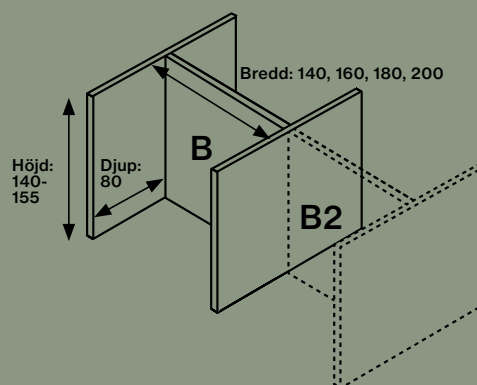

24% rabatt ska dras av på angivna priser

Floor Screen Booth System 50 Square

Båsen levereras i tre olika kombinationer, alla med höjden 140-155 cm.

Överdraget består av ett elastiskt tyg som säkerställer att det hålls fortsatt spänt. Överdraget kan tas av och tvättas.

Tryckta eller enfärgade textilier.

Synlig sidolist av strängpressad aluminium.

Ljudabsorberande kärna bestående av stenuil/mineralull framställd av naturliga mineraler.

Tjocklek: 54 mm.

Absorption class: A.

Bordets bredd x djup		140 x 80	160 x 80	180 x 80	200 x 80
Prisgrupp 1	A	20210	21274	22760	24224
Prisgrupp 2	A	21826	23303	24832	26446
Prisgrupp 3	A	27787	29081	30409	31737
Prisgrupp 4	A	27818	29251	30781	32372
Prisgrupp 1	A2	15084	15934	16825	17779
Prisgrupp 2	A2	16187	17274	18376	19546
Prisgrupp 3	A2	20279	21221	22212	23334
Prisgrupp 4	A2	21706	22981	24316	25697

Bordets bredd x djup		140 x 80	160 x 80	180 x 80	200 x 80
Prisgrupp 1	B	30468	31065	32550	34013
Prisgrupp 2	B	33101	34578	36107	37700
Prisgrupp 3	B	43018	44204	45518	46846
Prisgrupp 4	B	44196	45663	47190	48784
Prisgrupp 1	B2	20210	21062	21953	22909
Prisgrupp 2	B2	21826	22909	24012	25181
Prisgrupp 3	B2	27818	28774	29759	30885
Prisgrupp 4	B2	29912	31185	32524	33904

Bordets bredd x djup		140 x 80	160 x 80	180 x 80	200 x 80
Prisgrupp 1	C	15084	15934	16825	17779
Prisgrupp 2	C	16187	17274	18376	19546
Prisgrupp 3	C	20279	21221	22212	23334
Prisgrupp 4	C	21706	22981	24316	25697

Prisgrupp 1 = Cara, Fiji och Carlow (se sidan 61)

Prisgrupp 2 = Amiga, Meta, Wool, Trev, Twist Melange och Soul (se sidan 62) + kundens eget tyg

Prisgrupp 3 = Blazer Lite och Synergy (se sidan 63)

Prisgrupp 4 = Uld och Trevira CS med Kurage-mönster (se sidan 63-66)

Klädsel: Ovanstående pris -60%

Beslag i standardfärg är inkluderat i priset*

Standardfärger beslag: Vit, grå och svart lackering

Tillägg för lackering av beslag andra färger A, B, C**:

928,- per system

Tillägg för lackering av beslag andra färger A2, B2**:

463,- per system

Sidolister:

Standardfärg: naturanodiserade

Tillägg för lackering av sidolister andra färger A, B, C**:

928,- per system

Tillägg för lackering av sidolister andra färger A2, B2**:

463,- per system

* Beslagtyp se sidan 59-60

** Se tillbehör färgkort i kollektionspärmen