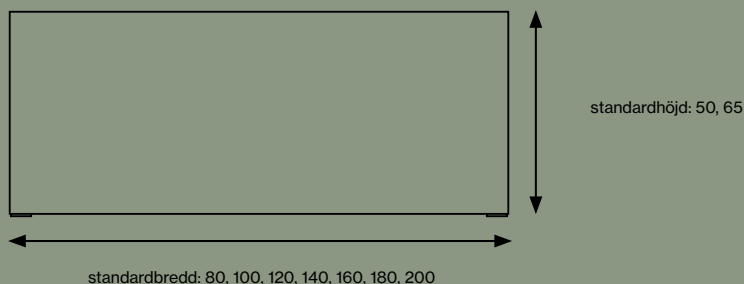

* Beslagtyp se sidan 53

** Se tillbehör färgkort i kollektionspärmen

24% rabatt ska dras av på angivna priser

TABLE SCREEN BASIC 50 ROUNDED

KURAGE

24% rabatt ska dras av på angivna priser

TABLE SCREEN BASIC 50 ROUNDED