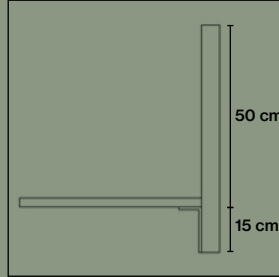

Frontmonterat beslag artikelnr. 3040