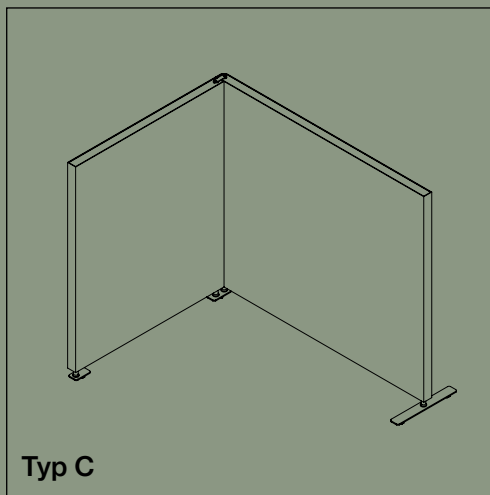

24% rabatt ska dras av på angivna priser

FLOOR SCREEN BOOTH 50 SQUARE

Kombinationsmöjligheter