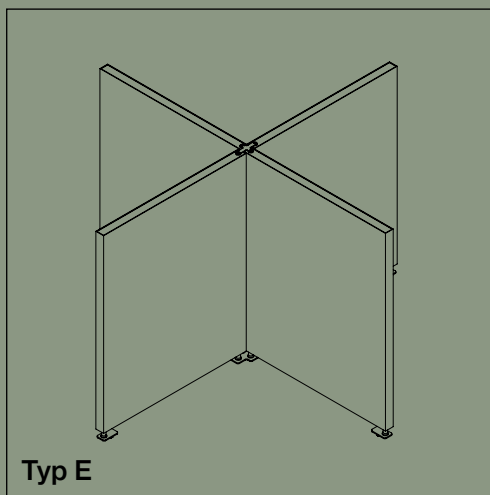

24% rabatt ska dras av på angivna priser

FLOOR SCREEN BOOTH 50 SQUARE

Kombinationsmöjligheter