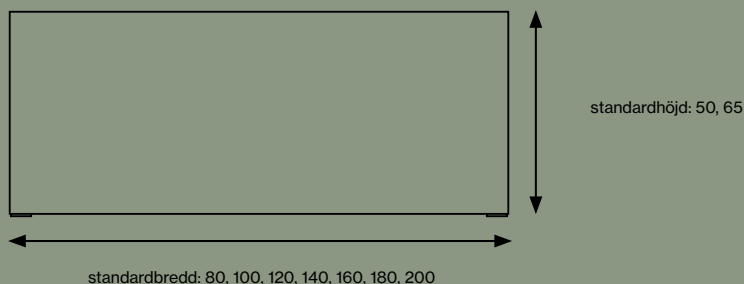

* Beslagtyp se sidan 53

** Se tillbehör färgkort i kollektionspärmen

24% rabatt ska dras av på angivna priser

TABLE SCREEN BASIC 30 ROUNDED

KURAGE

24% rabatt ska dras av på angivna priser

TABLE SCREEN BASIC 30 ROUNDED