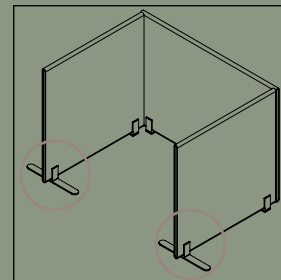

Fot artikelnr. 3020