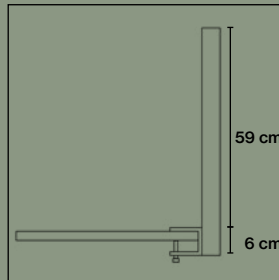

Klämbeslag artikelnr. 3041*