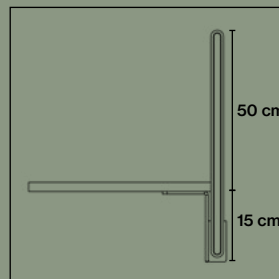

Frontmonterat beslag artikelnr. 3032