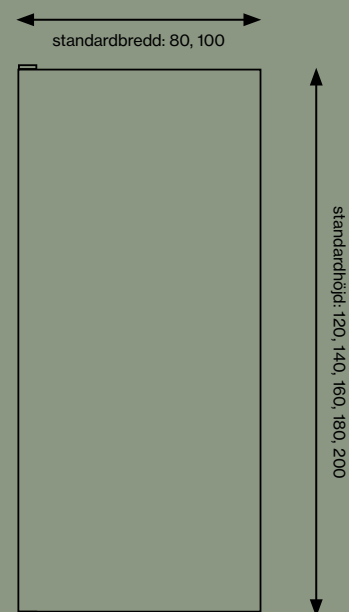

Utöver standardmått kan vi även leverera specialmått.

Tjocklek: 54 mm.

Absorption class: A.

Bredd (cm)		80	100
Höjd (cm)			
Prisgrupp 1	120	4575	4884
	140	4893	5151
	160	5126	5393
	180	5606	5903
	200	6137	6369
Prisgrupp 2	120	5034	5372
	140	5384	5656
	160	5635	5932
	180	6166	6496
	200	6753	7007
Prisgrupp 3	120	6162	6410
	140	7112	7363
	160	7553	7841
	180	8063	8143
	200	9019	9160
Prisgrupp 4	120	7322	7813
	140	7829	8238
	160	8204	8628
	180	8969	9449
	200	9819	10191