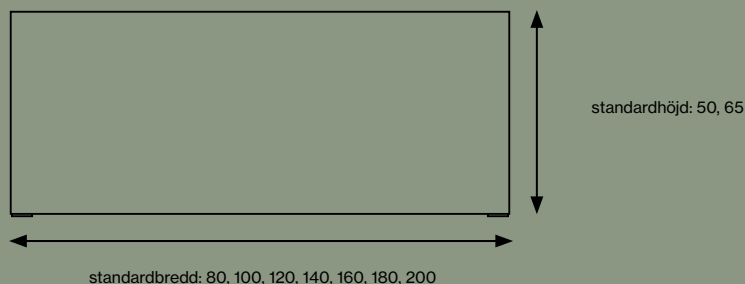

* Beslagtyp se sidan 53

** Se tillbehör färgkort i kollektionspärmen

24% rabatt ska dras av på angivna priser

TABLE SCREEN BASIC 40 SQUARE

KURAGE

24% rabatt ska dras av på angivna priser

TABLE SCREEN BASIC 40 SQUARE