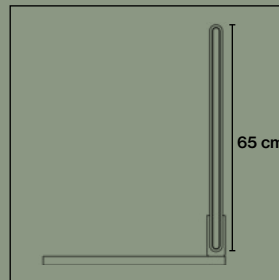

Fast bordsbeslag artikelnr. 3031