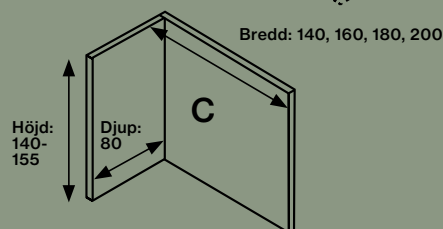

24% rabatt ska dras av på angivna priser

Floor Screen Booth System 50 Square

Båsen levereras i tre olika kombinationer, alla med höjden 140-155 cm.

Överdraget består av ett elastiskt tyg som säkerställer att det hålls fortsatt spänt. Överdraget kan tas av och tvättas.

Tryckta eller enfärgade textilier.

Synlig sidolist av strängpressad aluminium.

Ljudabsorberande kärna bestående av stenuil/mineralull framställd av naturliga mineraler.

Tjocklek: 54 mm.

Absorption class: A.

Bordets bredd x djup		140 x 80	160 x 80	180 x 80	200 x 80
Prisgrupp 1	A	20210	21274	22760	24224
Prisgrupp 2	A	21826	23303	24832	26446
Prisgrupp 3	A	27787	29081	30409	31737
Prisgrupp 4	A	27818	29251	30781	32372
Prisgrupp 1	A2	15084	15934	16825	17779
Prisgrupp 2	A2	16187	17274	18376	19546
Prisgrupp 3	A2	20279	21221	22212	23334
Prisgrupp 4	A2	21706	22981	24316	25697

Bordets bredd x djup		140 x 80	160 x 80	180 x 80	200 x 80
Prisgrupp 1	B	30468	31065	32550	34013
Prisgrupp 2	B	33101	34578	36107	37700
Prisgrupp 3	B	43018	44204	45518	46846
Prisgrupp 4	B	44196	45663	47190	48784
Prisgrupp 1	B2	20210	21062	21953	22909
Prisgrupp 2	B2	21826	22909	24012	25181
Prisgrupp 3	B2	27818	28774	29759	30885
Prisgrupp 4	B2	29912	31185	32524	33904

Bordets bredd x djup		140 x 80	160 x 80	180 x 80	200 x 80
Prisgrupp 1	C	15084	15934	16825	17779
Prisgrupp 2	C	16187	17274	18376	19546
Prisgrupp 3	C	20279	21221	22212	23334
Prisgrupp 4	C	21706	22981	24316	25697

Prisgrupp 1 = Cara, Fiji och Carlow (se sidan 61)

Prisgrupp 2 = Amiga, Meta, Wool, Trev, Twist Melange och Soul (se sidan 62) + kundens eget tyg

Prisgrupp 3 = Blazer Lite och Synergy (se sidan 63)

Prisgrupp 4 = Uld och Trevira CS med Kurage-mönster (se sidan 63-66)

Klädsel: Ovanstående pris -60%

Beslag i standardfärg är inkluderat i priset*

Standardfärger beslag: Vit, grå och svart lackering

Tillägg för lackering av beslag andra färger A, B, C**:

928,- per system

Tillägg för lackering av beslag andra färger A2, B2**:

463,- per system

Sidolister:

Standardfärg: naturanodiserade

Tillägg för lackering av sidolister andra färger A, B, C**:

928,- per system

Tillägg för lackering av sidolister andra färger A2, B2**:

463,- per system

* Beslagtyp se sidan 59-60

** Se tillbehör färgkort i kollektionspärmen