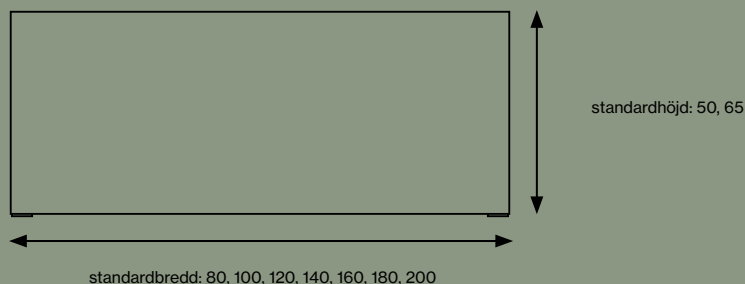

* Beslagtyp se sidan 53

** Se tillbehör färgkort i kollektionspärmen

24% rabatt ska dras av på angivna priser

TABLE SCREEN BASIC 40 ROUNDED

KURAGE

24% rabatt ska dras av på angivna priser

TABLE SCREEN BASIC 40 ROUNDED