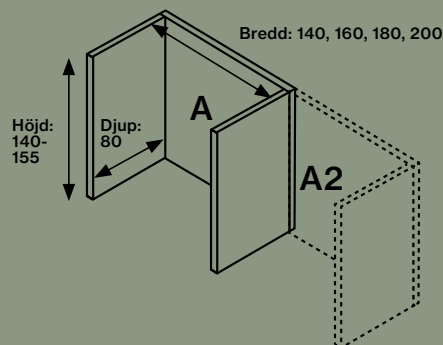

24% rabatt ska dras av på angivna priser

FLOOR SCREEN BOOTH 30 ROUNDED

Båsen levereras i tre olika kombinationer, alla med höjden 140–155 cm.

Överdraget består av ett elastiskt tyg som säkerställer att det hålls fortsatt spänt. Överdraget kan tas av och tvättas.

Tryckta eller enfärgade textilier.

Synlig sidolist av strängpressad aluminium.

Ljudabsorberande kärna bestående av stenuil/mineralull framställd av naturliga mineraler.

Tjocklek: 27 mm.

Absorption class: C.

Bordets bredd x djup		140 x 80	160 x 80	180 x 80	200 x 80
Prisgrupp 1	A	16172	17019	18210	19382
Prisgrupp 2	A	17460	18641	19865	21154
Prisgrupp 3	A	22229	23401	24624	25900
Prisgrupp 4	A	24188	25287	26441	27596
Prisgrupp 1	A2	12069	12749	13460	14226
Prisgrupp 2	A2	12949	13816	14700	15635
Prisgrupp 3	A2	17366	18384	19318	20290
Prisgrupp 4	A2	17635	18454	19454	20559

Bordets bredd x djup		140 x 80	160 x 80	180 x 80	200 x 80
Prisgrupp 1	B	24375	24850	26040	27212
Prisgrupp 2	B	26479	27662	28885	30159
Prisgrupp 3	B	35357	36531	37751	39028
Prisgrupp 4	B	37404	38440	39581	40734
Prisgrupp 1	B2	16172	16851	17563	18326
Prisgrupp 2	B2	17460	18326	19209	20143
Prisgrupp 3	B2	23931	24947	25876	26859
Prisgrupp 4	B2	24188	25022	26018	27122

Bordets bredd x djup		140 x 80	160 x 80	180 x 80	200 x 80
Prisgrupp 1	C	12069	12749	13460	14226
Prisgrupp 2	C	12949	13816	14700	15635
Prisgrupp 3	C	17366	18384	19318	20290
Prisgrupp 4	C	17634	18454	19454	20559

Prisgrupp 1 = Cara, Fiji och Carlow (se sidan 61)

Prisgrupp 2 = Amiga, Meta, Wool, Trev, Twist Melange och Soul (se sidan 62) + kundens eget tyg

Prisgrupp 3 = Blazer Lite och Synergy (se sidan 63)

Prisgrupp 4 = Uld och Trevira CS med Kurage-mönster (se sidan 63-66)

Klädsel: Ovanstående pris -60%

Beslag i standardfärg är inkluderat i priset*

Standardfärger beslag: Vit, grå och svart lackering

Tillägg för lackering av beslag andra färger** A, B, C: 928,- per system

Tillägg för lackering av beslag andra färger** A2, B2: 463,- per system

Sidolister:

Standardfärg: naturanodiserade

Tillägg för lackering av sidolister andra färger** A, B, C: 928,- per system

Tillägg för lackering av sidolister andra färger** A2, B2: 463,- per system

* Beslagtyp se sidan 54

** Se tillbehör färgkort i kollektionspärmen