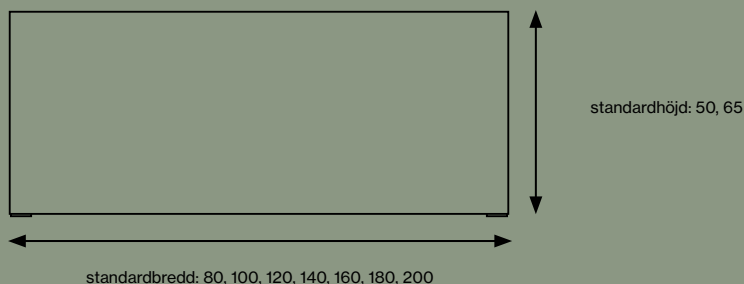

* Beslagtyp se sidan 53

** Se tillbehör färgkort i kollektionspärmen

24% rabatt ska dras av på angivna priser

FLOOR SCREEN 30 ROUNDED

KURAGE

24% rabatt ska dras av på angivna priser

FLOOR SCREEN 30 ROUNDED

Överdraget består av ett elastiskt tyg som säkerställer att det hålls fortsatt spänt. Överdraget kan tas av och tvättas.