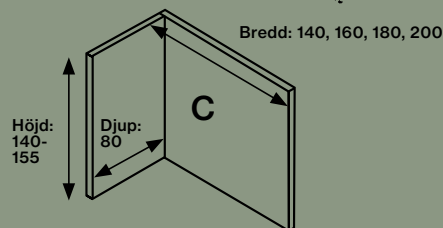

24% rabatt ska dras av på angivna priser

FLOOR SCREEN BOOTH 30 ROUNDED

Båsen levereras i tre olika kombinationer, alla med höjden 140–155 cm.

Överdraget består av ett elastiskt tyg som säkerställer att det hålls fortsatt spänt. Överdraget kan tas av och tvättas.

Tryckta eller enfärgade textilier.

Synlig sidolist av strängpressad aluminium.

Ljudabsorberande kärna bestående av stenuil/mineralull framställd av naturliga mineraler.

Tjocklek: 27 mm.

Absorption class: C.

Bordets bredd x djup		140 x 80	160 x 80	180 x 80	200 x 80
Prisgrupp 1	A	16172	17019	18210	19382
Prisgrupp 2	A	17460	18641	19865	21154
Prisgrupp 3	A	22229	23401	24624	25900
Prisgrupp 4	A	24188	25287	26441	27596
Prisgrupp 1	A2	12069	12749	13460	14226
Prisgrupp 2	A2	12949	13816	14700	15635
Prisgrupp 3	A2	17366	18384	19318	20290
Prisgrupp 4	A2	17635	18454	19454	20559

Bordets bredd x djup		140 x 80	160 x 80	180 x 80	200 x 80
Prisgrupp 1	B	24375	24850	26040	27212
Prisgrupp 2	B	26479	27662	28885	30159
Prisgrupp 3	B	35357	36531	37751	39028
Prisgrupp 4	B	37404	38440	39581	40734
Prisgrupp 1	B2	16172	16851	17563	18326
Prisgrupp 2	B2	17460	18326	19209	20143
Prisgrupp 3	B2	23931	24947	25876	26859
Prisgrupp 4	B2	24188	25022	26018	27122

Bordets bredd x djup		140 x 80	160 x 80	180 x 80	200 x 80
Prisgrupp 1	C	12069	12749	13460	14226
Prisgrupp 2	C	12949	13816	14700	15635
Prisgrupp 3	C	17366	18384	19318	20290
Prisgrupp 4	C	17634	18454	19454	20559

Prisgrupp 1 = Cara, Fiji och Carlow (se sidan 61)

Prisgrupp 2 = Amiga, Meta, Wool, Trev, Twist Melange och Soul (se sidan 62) + kundens eget tyg

Prisgrupp 3 = Blazer Lite och Synergy (se sidan 63)

Prisgrupp 4 = Uld och Trevira CS med Kurage-mönster (se sidan 63-66)

Klädsel: Ovanstående pris -60%

Beslag i standardfärg är inkluderat i priset*

Standardfärger beslag: Vit, grå och svart lackering

Tillägg för lackering av beslag andra färger** A, B, C: 928,- per system

Tillägg för lackering av beslag andra färger** A2, B2: 463,- per system

Sidolister:

Standardfärg: naturanodiserade

Tillägg för lackering av sidolister andra färger** A, B, C: 928,- per system

Tillägg för lackering av sidolister andra färger** A2, B2: 463,- per system

* Beslagtyp se sidan 54

** Se tillbehör färgkort i kollektionspärmen