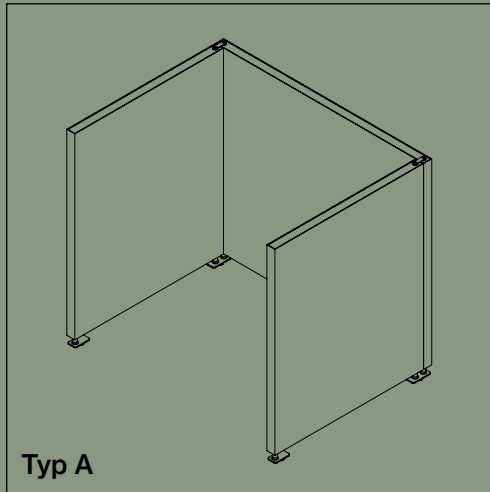

24% rabatt ska dras av på angivna priser

FLOOR SCREEN BOOTH 50 SQUARE

Kombinationsmöjligheter