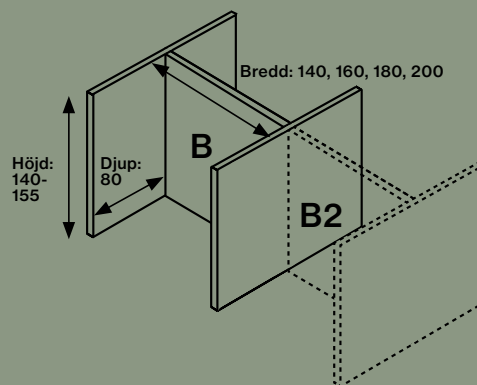

24% rabatt ska dras av på angivna priser

FLOOR SCREEN BOOTH 30 ROUNDED

Båsen levereras i tre olika kombinationer, alla med höjden 140–155 cm.

Överdraget består av ett elastiskt tyg som säkerställer att det hålls fortsatt spänt. Överdraget kan tas av och tvättas.

Tryckta eller enfärgade textilier.

Synlig sidolist av strängpressad aluminium.

Ljudabsorberande kärna bestående av stenuil/mineralull framställd av naturliga mineraler.

Tjocklek: 27 mm.

Absorption class: C.

Bordets bredd x djup		140 x 80	160 x 80	180 x 80	200 x 80
Prisgrupp 1	A	16172	17019	18210	19382
Prisgrupp 2	A	17460	18641	19865	21154
Prisgrupp 3	A	22229	23401	24624	25900
Prisgrupp 4	A	24188	25287	26441	27596
Prisgrupp 1	A2	12069	12749	13460	14226
Prisgrupp 2	A2	12949	13816	14700	15635
Prisgrupp 3	A2	17366	18384	19318	20290
Prisgrupp 4	A2	17635	18454	19454	20559

Bordets bredd x djup		140 x 80	160 x 80	180 x 80	200 x 80
Prisgrupp 1	B	24375	24850	26040	27212
Prisgrupp 2	B	26479	27662	28885	30159
Prisgrupp 3	B	35357	36531	37751	39028
Prisgrupp 4	B	37404	38440	39581	40734
Prisgrupp 1	B2	16172	16851	17563	18326
Prisgrupp 2	B2	17460	18326	19209	20143
Prisgrupp 3	B2	23931	24947	25876	26859
Prisgrupp 4	B2	24188	25022	26018	27122

Bordets bredd x djup		140 x 80	160 x 80	180 x 80	200 x 80
Prisgrupp 1	C	12069	12749	13460	14226
Prisgrupp 2	C	12949	13816	14700	15635
Prisgrupp 3	C	17366	18384	19318	20290
Prisgrupp 4	C	17634	18454	19454	20559

Prisgrupp 1 = Cara, Fiji och Carlow (se sidan 61)

Prisgrupp 2 = Amiga, Meta, Wool, Trev, Twist Melange och Soul (se sidan 62) + kundens eget tyg

Prisgrupp 3 = Blazer Lite och Synergy (se sidan 63)

Prisgrupp 4 = Uld och Trevira CS med Kurage-mönster (se sidan 63-66)

Klädsel: Ovanstående pris -60%

Beslag i standardfärg är inkluderat i priset*

Standardfärger beslag: Vit, grå och svart lackering

Tillägg för lackering av beslag andra färger** A, B, C: 928,- per system

Tillägg för lackering av beslag andra färger** A2, B2: 463,- per system

Sidolister:

Standardfärg: naturanodiserade

Tillägg för lackering av sidolister andra färger** A, B, C: 928,- per system

Tillägg för lackering av sidolister andra färger** A2, B2: 463,- per system

* Beslagtyp se sidan 54

** Se tillbehör färgkort i kollektionspärmen