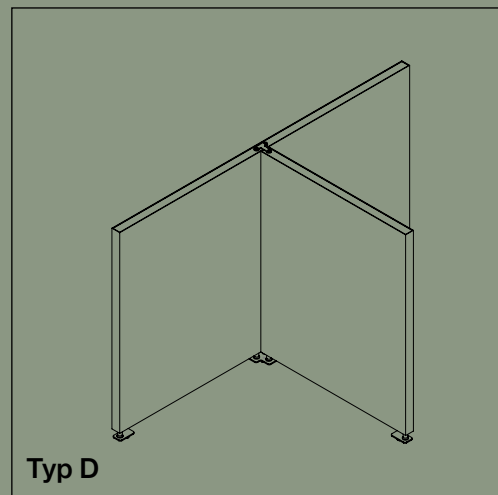

24% rabatt ska dras av på angivna priser

FLOOR SCREEN BOOTH 50 SQUARE

Kombinationsmöjligheter