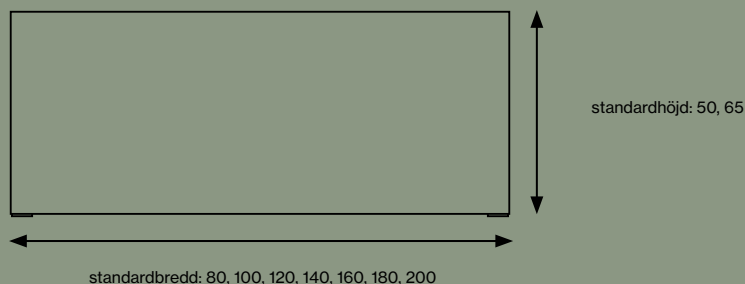

** Se tillbehör färgkort i kollektionspärmen

24% rabatt ska dras av på angivna priser

TABLE SCREEN BASIC 30 SQUARE

KURAGE

24% rabatt ska dras av på angivna priser

TABLE SCREEN BASIC 30 SQUARE

Tryckta eller enfärgade textilier.