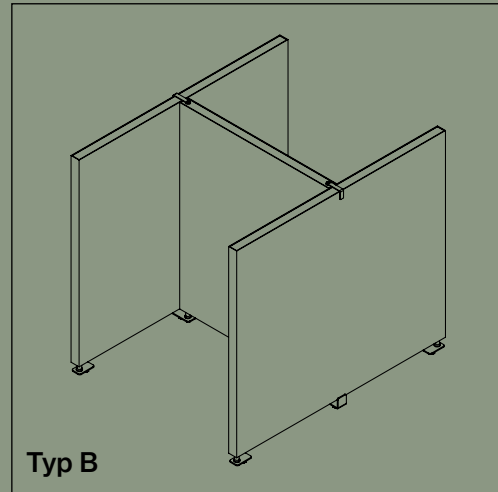

24% rabatt ska dras av på angivna priser

FLOOR SCREEN BOOTH 50 SQUARE

Kombinationsmöjligheter