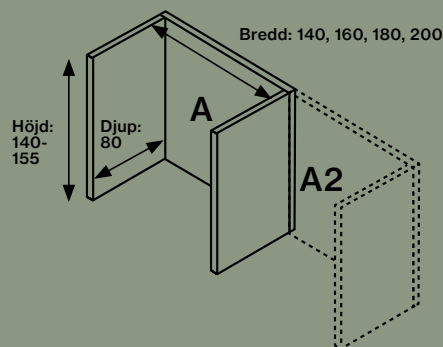

24% rabatt ska dras av på angivna priser

Floor Screen Booth System 50 Square

Båsen levereras i tre olika kombinationer, alla med höjden 140-155 cm.

Överdraget består av ett elastiskt tyg som säkerställer att det hålls fortsatt spänt. Överdraget kan tas av och tvättas.

Tryckta eller enfärgade textilier.

Synlig sidolist av strängpressad aluminium.

Ljudabsorberande kärna bestående av stenuil/mineralull framställd av naturliga mineraler.

Tjocklek: 54 mm.

Absorption class: A.

Bordets bredd x djup		140 x 80	160 x 80	180 x 80	200 x 80
Prisgrupp 1	A	20210	21274	22760	24224
Prisgrupp 2	A	21826	23303	24832	26446
Prisgrupp 3	A	27787	29081	30409	31737
Prisgrupp 4	A	27818	29251	30781	32372
Prisgrupp 1	A2	15084	15934	16825	17779
Prisgrupp 2	A2	16187	17274	18376	19546
Prisgrupp 3	A2	20279	21221	22212	23334
Prisgrupp 4	A2	21706	22981	24316	25697

Bordets bredd x djup		140 x 80	160 x 80	180 x 80	200 x 80
Prisgrupp 1	B	30468	31065	32550	34013
Prisgrupp 2	B	33101	34578	36107	37700
Prisgrupp 3	B	43018	44204	45518	46846
Prisgrupp 4	B	44196	45663	47190	48784
Prisgrupp 1	B2	20210	21062	21953	22909
Prisgrupp 2	B2	21826	22909	24012	25181
Prisgrupp 3	B2	27818	28774	29759	30885
Prisgrupp 4	B2	29912	31185	32524	33904

Bordets bredd x djup		140 x 80	160 x 80	180 x 80	200 x 80
Prisgrupp 1	C	15084	15934	16825	17779
Prisgrupp 2	C	16187	17274	18376	19546
Prisgrupp 3	C	20279	21221	22212	23334
Prisgrupp 4	C	21706	22981	24316	25697

Prisgrupp 1 = Cara, Fiji och Carlow (se sidan 61)

Prisgrupp 2 = Amiga, Meta, Wool, Trev, Twist Melange och Soul (se sidan 62) + kundens eget tyg

Prisgrupp 3 = Blazer Lite och Synergy (se sidan 63)

Prisgrupp 4 = Uld och Trevira CS med Kurage-mönster (se sidan 63-66)

Klädsel: Ovanstående pris -60%

Beslag i standardfärg är inkluderat i priset*

Standardfärger beslag: Vit, grå och svart lackering

Tillägg för lackering av beslag andra färger A, B, C**:

928,- per system

Tillägg för lackering av beslag andra färger A2, B2**:

463,- per system

Sidolister:

Standardfärg: naturanodiserade

Tillägg för lackering av sidolister andra färger A, B, C**:

928,- per system

Tillägg för lackering av sidolister andra färger A2, B2**:

463,- per system

* Beslagtyp se sidan 59-60

** Se tillbehör färgkort i kollektionspärmen