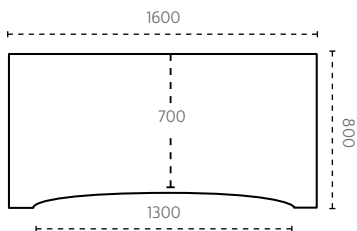

BORDSSKIVOR TILL MANUELLA OCH ELDRIVNA T-STATIV | MAGURTAG

MÅTT

1600 x 800 mm

ART.NR

16810-Z

GRUPP 1

PRIS
1 810 kr

GRUPP 2

PRIS
1 885 kr

GRUPP 3

PRIS
-

För andra storlekar, färger och tillbehör, begär offert.

06600-Z

! VÄLJ LAMINAT, (Z) ditt val av material.

GRUPP 1 - Laminat (Z)

Bok (4) Björk (5) Vit (7)