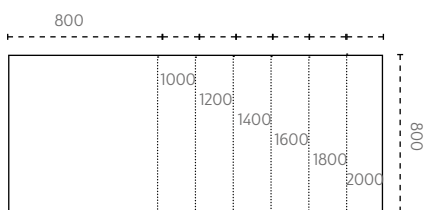

- Välj mellan två höjdjusteringar:
 - 670–1170 mm (slaglängd 500 mm)
 - 595–1245 mm (slaglängd 650 mm)

- Ben, 500 mm SL tvådelade eller 650 mm SL tredelade
- Helt PVC fritt system
- 0,1 W standby förbrukning
- Stativet är kvalitetstestat och godkänt enl EN 527

24% rabatt ska dras av på angivna priser

BORDSSKIVOR

SITT- OCH STÅBORD | ERGOFUNK

BORDSSKIVOR TILL MANUELLA OCH ELDRIVNA T-STATIV

MÅTT

600 x 600 mm
800 x 600 mm
1000 x 600 mm
1200 x 600 mm

ART.NR

06600-Z
08600-Z
10600-Z
12600-Z

GRUPP 1

PRIS
705 kr
710 kr
865 kr
1 005 kr

GRUPP 2

PRIS
740 kr
750 kr
900 kr
1 055 kr

GRUPP 3

PRIS
-
-
-
-

BORDSSKIVOR TILL MANUELLA OCH ELDRIVNA T-STATIV

MÅTT

800 x 800 mm
1000 x 800 mm
1200 x 800 mm
1400 x 800 mm
1600 x 800 mm
1800 x 800 mm
2000 x 800 mm

ART.NR

08800-Z
10800-Z
12800-Z
14800-Z
16800-Z
18800-Z
20800-Z

GRUPP 1

PRIS
895 kr
1 065 kr
1 225 kr
1 430 kr
1 610 kr
1 775 kr
2 335 kr