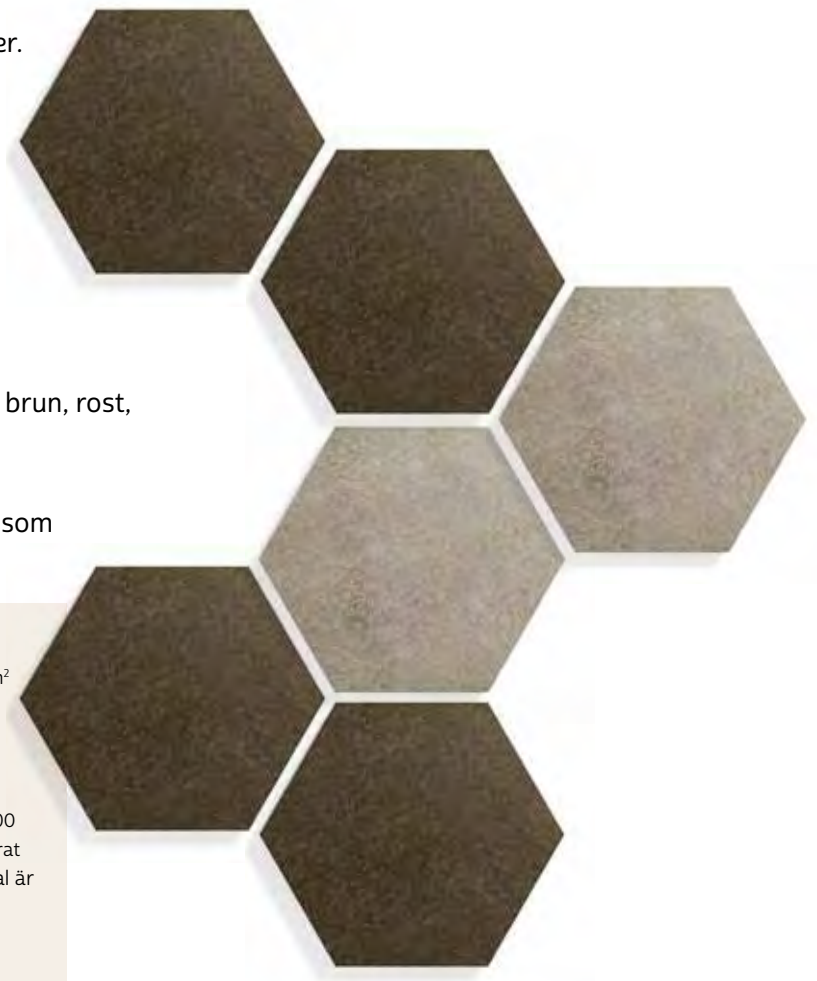

24% rabatt ska dras av på angivna priser

CLEAN

SILENTO | WALL

BY LANAB GROUP

AKUSTIK | SILENTO WALL™

Clean är en modern väggabsorbent som kan varieras för att bilda unika mönster i olika färger. Trots sin hexagonform ger Clean ett mjukt intryck med tygomvikta kanter och hörn. Clean passar lika bra på kontoret som i mötesrummet eller i receptionen - det är bara du och din fantasi som sätter gränserna. Bygg ett konstverk som samtidigt skapar en behagligare ljudmiljö.

Clean finns i fem olika tygfärger som standard; brun, rost, svartgrå, mörkgrå och grå.

Du fäster Clean enkelt med en kardborreplatta som skruvas fast i väggen.

SÅNKER LJUDNIVÅN PÅ KONTORET

Produkterna i serien Silento Wall är ljudtestade i miljöer på 200 m² och ger en avsevärd ljuddämpning av i de vanligaste frekvensområdena för kontorsmiljöer.

HÅLLBARHET OCH MILJÖ

Grundmaterialet i alla absorbenter i Silento Wall är tillverkat av 100 procent återvunnen PET. Tyget heter Gabriel Hush och är certifierat enligt Standard 100 by OEKO-TEX®. Både tyg och grundmaterial är testade och godkända när det gäller brandkrav (B-s1,d0).

TYGOMVIKTA
KANTER

FAKTA CLEAN

MÅTT

Bredd	580 mm
Höjd	500 mm
Djup	50 mm

UTFÖRANDE

Clean
Clean
Clean
Clean
Clean

FÄRG

Brun
Rost
Svartgrå
Mörkgrå
Grå

ART.NR

67400-400
67400-401
67400-402
67400-403
67400-404

PRIS

1200 kr
1200 kr
1200 kr
1200 kr
1200 kr

TYGVAL - Ange alltid färgnamn/nummer vid beställning. Övriga tyger/färgval från Gabriel Hush, se tygöversikt i slutet av prislistan. Pris och leveranstid på övriga tyger mot förfrågan.

STANDARDTYG - HUSH BY GABRIEL