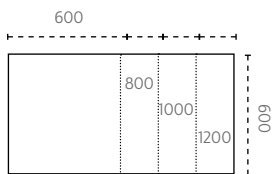

- Välj mellan två höjdjusteringar:
 - 670–1170 mm (slaglängd 500 mm)
 - 595–1245 mm (slaglängd 650 mm)

- Ben, 500 mm SL tvådelade eller 650 mm SL tredelade
- Helt PVC fritt system
- 0,1 W standby förbrukning
- Stativet är kvalitetstestat och godkänt enl EN 527

24% rabatt ska dras av på angivna priser

BORDSSKIVOR

SITT- OCH STÅBORD | ERGOFUNK

BORDSSKIVOR TILL MANUELLA OCH ELDRIVNA T-STATIV

MÅTT

600 x 600 mm
800 x 600 mm
1000 x 600 mm
1200 x 600 mm

ART.NR

06600-Z
08600-Z
10600-Z
12600-Z