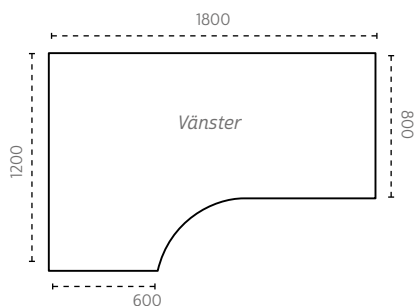

PRIS

2 335 kr
2 335 kr

GRUPP 2

PRIS

2 445 kr
2 445 kr

BORDSKIVOR TILL MANUELLA OCH ELDRIVNA T-STATIV

VARIANT

Vänster
Höger