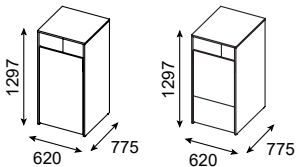

Pris avser modul inkl. skylt med fraktionsdekal som hängs på dörr.

Vipplock, rostfritt

W7540 1 433:--