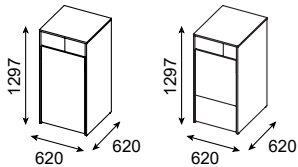

24% rabatt ska dras av på angivna priser

Unit Large

Vitpigm. askfanér -90

Ekfanér -70

Björkfanér -60

Art.nr. Vit laminat -10 Valfri kulör -09 *

Rymmer rullkärl upp till 140 liter

Unit Large Singel

W7510 7 429:-- 10 030:-- 14 043:--

Hel dörr för rullkärl

W7511 8 523:-- 11 506:-- 16 107:--

Dörr ovan till och lådutdrag undertill

Rymmer rullkärl upp till 190 liter

Unit Large Singel

W7516 7 429:-- 10 030:-- 14 043:--

Hel dörr för rullkärl

W7517 8 523:-- 11 506:-- 16 107:--

Dörr ovan till och lådutdrag undertill