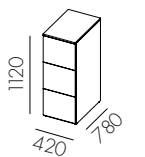

W3214 8 809 :- 13 039 :- 15 750 :-

W3215 7 283 :- 10 856 :- 12 927 :-

W3216 8 674 :- 12 248 :- 14 319 :-

W3217

Låg modul med hel dörr för 1x60

W3218

3-lådsmodul \*

W3219