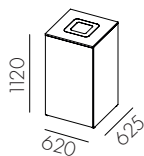

24% rabatt ska dras av på angivna priser

Box

Modulerna säljs komplett med krönskiva, håltagning och inkastplåt i någon av standardkulörerna nedan.

Art.nr. Vit laminat -10 Valfri kulör -09 * Vitpig. askfanér -90

Box för rullkärl upp till 140 liter

W3111
Hel dörr för rullkärl 140 l