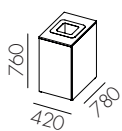

W3217

Låg modul med hel dörr för 1x60