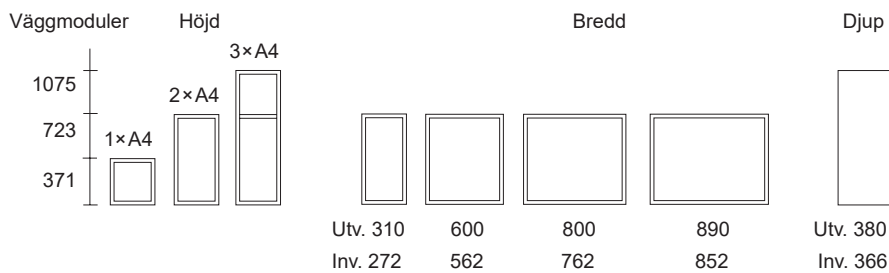

24% rabatt ska dras av på angivna priser

A4+ Standardmoduler

Kundanpassade lösningar är möjligt, det kan gälla tex andra mått, ytmaterial, kulörer eller liknande. Kontakta oss gärna så hittar vi den bästa lösningen för er!

24% rabatt ska dras av på angivna priser

A4+ Diskar låg disk - djup 580

Bänkskiva tillkommer vid köp av disk
- se diskskivor sid. 35

Vitpig. askfanér -90

Ekfanér -70

Björkfanér -60

Bokfanér -50

Vit laminat -10
-direktlaminat

Valfri kulör -09*

Högtrycks-
laminat -05**

Låg disk 1,5 × A4 höjd 660,
inkl. 115 sockel, djup 580

Bredd	Art.nr.	Vit laminat -10 -direktlaminat	Valfri kulör -09* Högtrycks- laminat -05**	Vitpig. askfanér -90
310	10 10 001-	3 060:--	4 099:--	4 919:--
600	10 10 023-	3 583:--	5 147:--	6 177:--
800	10 10 045-	4 238:--	6 081:--	7 298:--
890	10 10 067-	4 544:--	6 625:--	7 950:--

Med dörrar

310	10 18 016-	3 648:--	4 961:--	5 954:--
600	10 18 017-	4 532:--	6 493:--	7 791:--
800	10 18 018-	5 150:--	7 737:--	9 285:--
890	10 18 019-	6 088:--	8 479:--	10 175:--

Skjutdörrskåp

890	10 10 212-	6 999:--	9 686:--	11 624:--
1200	10 10 218-	7 673:--	11 638:--	13 966:--

Med 3 lådor

310	10 18 042-	4 848:--	5 967:--	7 161:--
600	10 18 044-	5 480:--	7 171:--	8 605:--
800	10 18 046-	5 905:--	7 999:--	9 599:--

Glöm inte att komplettera med extrarygg vid
fristående disk!
Kundanpassade lösningar är möjligt, det kan gälla tex
andra mått, ytmaterial, kulörer eller liknande.
Kontakta oss gärna så hittar vi en anpassad lösning!

*Startkostnad tillkommer för lackering i valfri kulör, 2 500:--/kulör. För 0500-N – ingen startkostnad. Rörlig kostnad tillkommer för lackering av enskilda delar i valfri kulör.

**Avser laminat ur Formica Collection - sortiment Colors. För annat laminat än vit K1040 tillkommer startkostnad på 4 600:--/kulör.