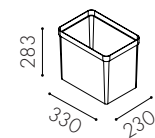

W0084 269:-

Urfräst text på dörr/lådfront*

Ange artikelnummer för texter enligt nedan.

*finns endast som tillval till lackad Unit.