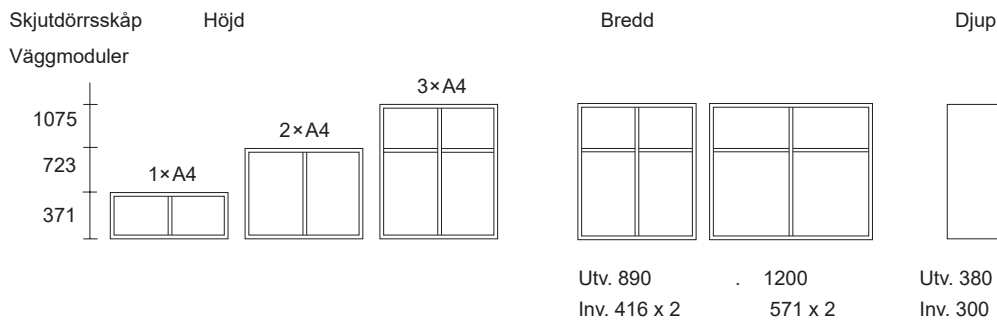

24% rabatt ska dras av på angivna priser

A4+ Standardmoduler

Kundanpassade lösningar är möjligt, det kan gälla tex andra mått, ytmaterial, kulörer eller liknande. Kontakta oss gärna så hittar vi den bästa lösningen för er!

24% rabatt ska dras av på angivna priser

A4+ Diskar låg disk - djup 580

Bänkskiva tillkommer vid köp av disk
- se diskskivor sid. 35

Vitpig. askfanér -90

Ekfanér -70

Björkfanér -60

Bokfanér -50

Vit laminat -10
-direktlaminat

Valfri kulör -09*

Högtrycks-
laminat -05**

Låg disk 1,5 × A4 höjd 660,
inkl. 115 sockel, djup 580

Bredd	Art.nr.	Vit laminat -10 -direktlaminat	Valfri kulör -09* Högtrycks- laminat -05**	Vitpig. askfanér -90
310	10 10 001-	3 060:--	4 099:--	4 919:--
600	10 10 023-	3 583:--	5 147:--	6 177:--
800	10 10 045-	4 238:--	6 081:--	7 298:--
890	10 10 067-	4 544:--	6 625:--	7 950:--

Med dörrar

310	10 18 016-	3 648:--	4 961:--	5 954:--
600	10 18 017-	4 532:--	6 493:--	7 791:--
800	10 18 018-	5 150:--	7 737:--	9 285:--
890	10 18 019-	6 088:--	8 479:--	10 175:--

Skjutdörrskåp

890	10 10 212-	6 999:--	9 686:--	11 624:--
1200	10 10 218-	7 673:--	11 638:--	13 966:--

Med 3 lådor

310	10 18 042-	4 848:--	5 967:--	7 161:--
600	10 18 044-	5 480:--	7 171:--	8 605:--
800	10 18 046-	5 905:--	7 999:--	9 599:--

Glöm inte att komplettera med extrarygg vid
fristående disk!
Kundanpassade lösningar är möjligt, det kan gälla tex
andra mått, ytmaterial, kulörer eller liknande.
Kontakta oss gärna så hittar vi en anpassad lösning!

*Startkostnad tillkommer för lackering i valfri kulör, 2 500:--/kulör. För 0500-N – ingen startkostnad. Rörlig kostnad tillkommer för lackering av enskilda delar i valfri kulör.

**Avser laminat ur Formica Collection - sortiment Colors. För annat laminat än vit K1040 tillkommer startkostnad på 4 600:--/kulör.