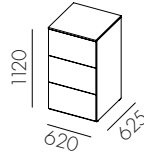

W3118
3-lådsmodul *