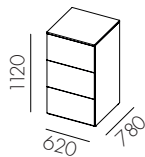

W3214 8 809 :- 13 039 :- 15 750 :-

W3215 7 283 :- 10 856 :- 12 927 :-

W3216 8 674 :- 12 248 :- 14 319 :-

W3217

Låg modul med hel dörr för 1x60

W3218

3-lådsmodul \*

W3219