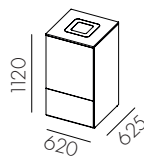

W3112
Dörr ovan till för 1x90 l kärl och lådutdrag undertill *