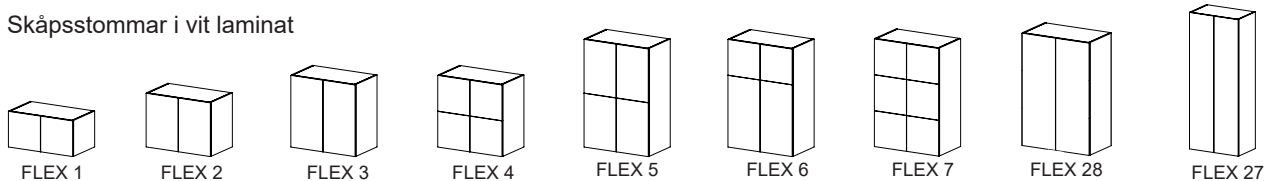

24% rabatt ska dras av på angivna priser

Flex Moduler bredd 800, 1200

Materialval gäller dörrar

Vit laminat -10

Valfri kulör -09*

Vitpig. askfanér -90

Ljusgrå

Högtrycks-

Ekfanér -70

laminat -30

laminat -05**

Björkfanér -60

Djup

Art.nr.

Skåpsstommar i vit laminat

Skåp höjd	FLEX	Djup	Art.nr.	Vit laminat -10 Ljusgrå laminat -30	Valfri kulör -09* Högtrycks- laminat -05**	Vitpig. askfanér -90 Ekfanér -70 Björkfanér -60
Skåp höjd 400	FLEX 1	470	F1010-	2 777 :-	3 874 :-	4 262 :-
		570	F2010-	2 844 :-	3 945 :-	4 339 :-
Skåp höjd 600	FLEX 2	470	F1020-	3 255 :-	4 592 :-	5 051 :-
		570	F2020-	3 287 :-	4 624 :-	5 086 :-
Skåp höjd 800	FLEX 3	470	F1030-	3 593 :-	5 291 :-	5 820 :-
		570	F2030-	3 656 :-	5 358 :-	5 894 :-
	FLEX 4	470	F1040-	4 599 :-	6 917 :-	7 610 :-
		570	F2040-	4 718 :-	7 340 :-	8 074 :-
Skåp höjd 1200	FLEX 5	470	F1060-	5 481 :-	8 157 :-	8 972 :-
		570	F2060-	5 658 :-	8 334 :-	9 168 :-
	FLEX 6	470	F1070-	5 349 :-	8 144 :-	8 959 :-
		570	F2070-	5 526 :-	8 321 :-	9 154 :-
	FLEX 7	470	F1050-	6 303 :-	9 599 :-	10 559 :-
		570	F2050-	6 538 :-	9 833 :-	10 816 :-
	FLEX 28	470	F1080-	4 889 :-	7 592 :-	8 351 :-
		570	F2080-	5 066 :-	7 861 :-	8 648 :-
Garderob höjd 2000	FLEX 27	470	F8055-	6 775 :-	10 414 :-	11 456 :-
		570	F8056-	6 885 :-	10 525 :-	11 577 :-

Inl garderobsstång, dörrar, samt ett hyllplan ovan stång