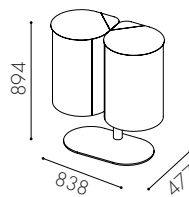

Drop dubbel fot

Täckande lock W8022 13 355:–
Öppet lock W8023 13 355:–