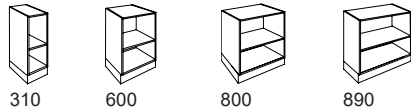

24% rabatt ska dras av på angivna priser

A4+ Diskar hög disk - djup 580

Bänkskiva tillkommer vid köp av disk
- se diskskivor sid. 38

Vitpig. askfanér -90

Ekfanér -70

Björkfanér -60

Bokfanér -50

Vit laminat -10
-direktlaminat

Valfri kulör -09*

Högtrycks-
laminat -05**

Hög disk 2,5 × A4 höjd 1013,
inkl. 115 sockel, djup 580

310

600

800

890

Bredd	Art.nr.	Vit laminat -10 -direktlaminat	Valfri kulör -09* Högtrycks- laminat -05**	Vitpig. askfanér -90
310	10 10 006-	3 380 :-	4 662 :-	5 595 :-
600	10 10 028-	3 897 :-	5 822 :-	6 987 :-
800	10 10 050-	4 568 :-	6 907 :-	8 288 :-
890	10 10 072-	4 888 :-	7 322 :-	8 786 :-

Med dörrar