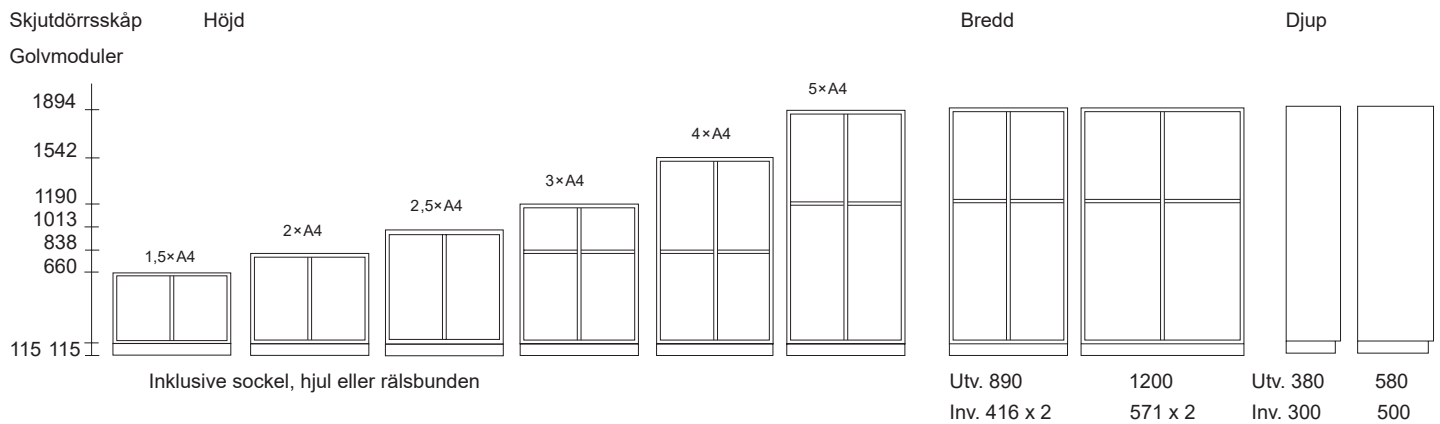

24% rabatt ska dras av på angivna priser

A4+ Standardmoduler

Kundanpassade lösningar är möjligt, det kan gälla tex andra mått, ytmaterial, kulörer eller liknande. Kontakta oss gärna så hittar vi den bästa lösningen för er!

24% rabatt ska dras av på angivna priser

A4+ Diskar låg disk - djup 580

Bänkskiva tillkommer vid köp av disk
- se diskskivor sid. 35

Vitpig. askfanér -90

Ekfanér -70

Björkfanér -60

Bokfanér -50

Vit laminat -10
-direktlaminat

Valfri kulör -09*

Högtrycks-
laminat -05**

Låg disk 1,5 × A4 höjd 660,
inkl. 115 sockel, djup 580

Bredd	Art.nr.	Vit laminat -10 -direktlaminat	Valfri kulör -09* Högtrycks- laminat -05**	Vitpig. askfanér -90
310	10 10 001-	3 060:--	4 099:--	4 919:--
600	10 10 023-	3 583:--	5 147:--	6 177:--
800	10 10 045-	4 238:--	6 081:--	7 298:--
890	10 10 067-	4 544:--	6 625:--	7 950:--

Med dörrar

310	10 18 016-	3 648:--	4 961:--	5 954:--
600	10 18 017-	4 532:--	6 493:--	7 791:--
800	10 18 018-	5 150:--	7 737:--	9 285:--
890	10 18 019-	6 088:--	8 479:--	10 175:--

Skjutdörrskåp

890	10 10 212-	6 999:--	9 686:--	11 624:--
1200	10 10 218-	7 673:--	11 638:--	13 966:--

Med 3 lådor

310	10 18 042-	4 848:--	5 967:--	7 161:--
600	10 18 044-	5 480:--	7 171:--	8 605:--
800	10 18 046-	5 905:--	7 999:--	9 599:--

Glöm inte att komplettera med extrarygg vid
fristående disk!
Kundanpassade lösningar är möjligt, det kan gälla tex
andra mått, ytmaterial, kulörer eller liknande.
Kontakta oss gärna så hittar vi en anpassad lösning!

*Startkostnad tillkommer för lackering i valfri kulör, 2 500:--/kulör. För 0500-N – ingen startkostnad. Rörlig kostnad tillkommer för lackering av enskilda delar i valfri kulör.

**Avser laminat ur Formica Collection - sortiment Colors. För annat laminat än vit K1040 tillkommer startkostnad på 4 600:--/kulör.