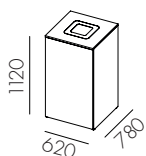

24% rabatt ska dras av på angivna priser

Box

Modulerna säljs komplett med krönskiva, håltagning och inkastplåt i någon av standardkulörerna på s.20.

Art.nr. Vit laminat -10 Valfri kulör -09 * Vitpig. askfanér -90

Box för rullkärl upp till 190 liter

W3211

Hel dörr för rullkärl 190 l