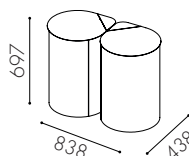

Drop dubbel vägg

Täckande lock W8020 12 817:–
Öppet lock W8021 12 817:–