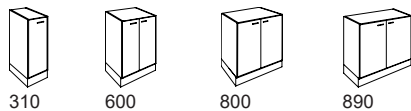

310

600

800

890

310	10 10 007-	4 556 :-	6 418 :-	7 702 :-
600	10 10 029-	6 132 :-	8 233 :-	9 880 :-
800	10 10 051-	5 845 :-	9 815 :-	11 778 :-
890	10 10 073-	6 798 :-	10 608 :-	12 729 :-

Skjutdörrskåp

890

1200

890	10 10 214-	7 307 :-	10 901 :-	13 081 :-
1200	10 10 220-	8 257 :-	12 547 :-	15 056 :-

Med 5 lådor