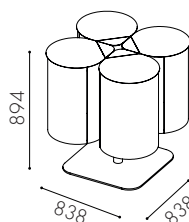

Drop fyrdubbelt fot

Täckande lock W8042 26 011:–
Öppet lock W8043 26 011:–