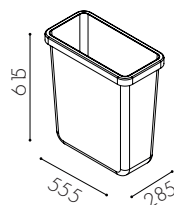

Kulörer för inkast i plåt till Box & Box Mini*

Standard
Pulverlackerad vit inkastplåt är standard om inget anges, samt vita handtag (200mm för Box, 45mm för Box mini)

Tillval kostnadsfritt
Svart inkastplåt finns som tillval. Anges vid order. Svarta eller rostfria handtag finns som tillval.

Tillval till extra kostnad
Rostfri inkastplåt finns som tillval mot pristillägg.

230 :-

*För annan kulör på plåtinkast än de ovan tillkommer
Startkostnad för lackering i övrig kulör utöver standard 1200 :-
Startkostnad tillkommer för valfri kulör 5000 :-
(Inga lacktillägg per lackad inkastram)

W3311	4 439 :-	6 208 :-	7 285 :-
W3315	4 850 :-	6 905 :-	8 093 :-

*Startkostnad tillkommer för lackering i valfri kulör, 2 500:-/kulör.
För 0500-N – ingen startkostnad.

Kärl 60 liter Ett kärl ryms i varje utdragslåda

W0015

925 :-

Vagn 60 liter

W0116

1 451 :-

För dekaler
se sida 30