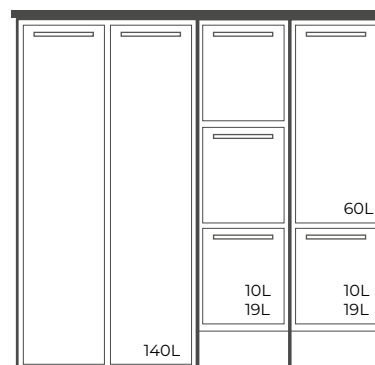

XL
1166 x 1323 x 605

- Anpassat för 140 L rullkär alt. säckhållare
- Lådsåp anpassat till 60 L, 19 L och 10 L kär
- Bänkskiva med två runda håltagningar (Ø =250 mm)