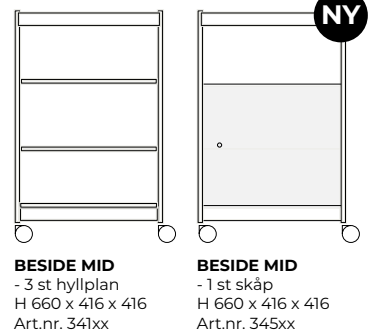

MATERIAL & STANDARDFÄRGER

BENÄMNING	BESKRIVNING	ART. NR	PRIS
BESIDE TALL	stativ, 1 st låda, 3 st hyllplan	336XX	10262
BESIDE TALL	stativ, 2 st lådor, 2 st hyllplan	337XX	10829
BESIDE TALL	stativ, 5 st hyllplan	338XX	9472
BESIDE TALL	stativ, 1 st skåp, 2 st hyllplan	346XX	10262
BESIDE MID	stativ, 1 st låda, 2 st hyllplan	339XX	9531
BESIDE MID	stativ, 2 st lådor, 1 st hyllplan	340XX	10146
BESIDE MID	stativ, 4 st hyllplan	341XX	8937
BESIDE MID	stativ, 1 st skåp, 1 st hyllplan	345XX	9531
BESIDE TIDNINGSHÅLLARE		342XX	397
BESIDE KROK		343XX	227
BESIDE PÅBYGGNADSHYLLPLAN		344XX	680