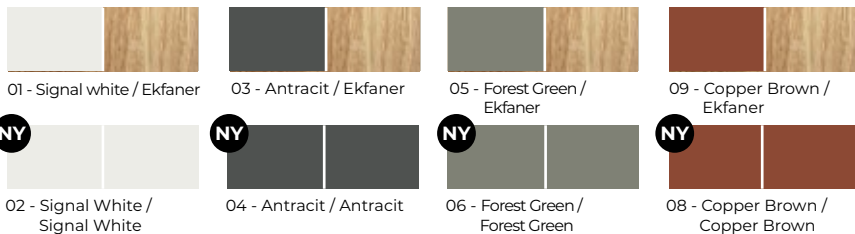

MATERIAL & STANDARDFÄRGER

BENÄMNING	BESKRIVNING	ART. NR	PRIS
BESIDE TALL	stativ, 1 st låda, 3 st hyllplan	336XX	10262
BESIDE TALL	stativ, 2 st lådor, 2 st hyllplan	337XX	10829
BESIDE TALL	stativ, 5 st hyllplan	338XX	9472
BESIDE TALL	stativ, 1 st skåp, 2 st hyllplan	346XX	10262
BESIDE MID	stativ, 1 st låda, 2 st hyllplan	339XX	9531
BESIDE MID	stativ, 2 st lådor, 1 st hyllplan	340XX	10146
BESIDE MID	stativ, 4 st hyllplan	341XX	8937
BESIDE MID	stativ, 1 st skåp, 1 st hyllplan	345XX	9531
BESIDE TIDNINGSHÅLLARE		342XX	397
BESIDE KROK		343XX	227
BESIDE PÅBYGGNADSHYLLPLAN		344XX	680