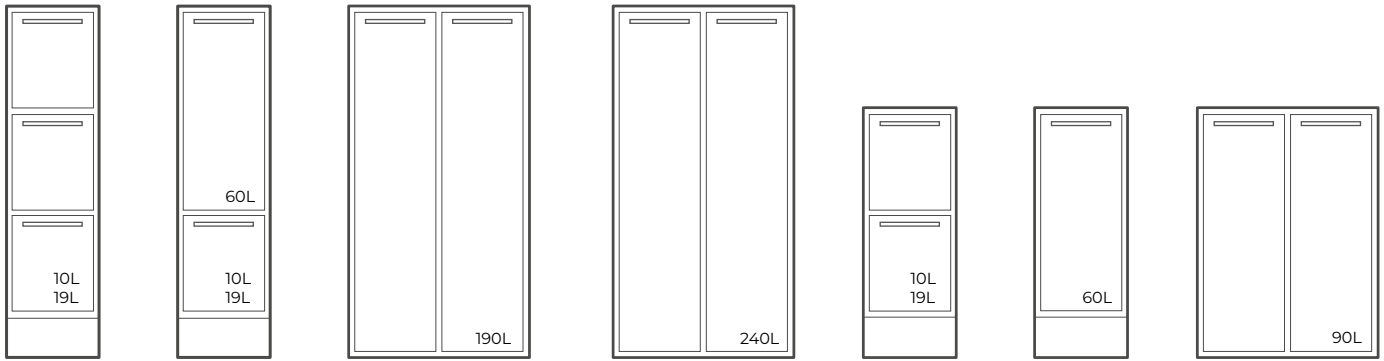

SS3/11
1142 x 345 x 725

SM3/11
1142 x 345 x 725

MS6/11
1142 x 650 x 725

MS7/11
1142 x 700 x 789

SS3/9
876 x 345 x 580

MS3/9
876 x 345 x 580

MS6/9
876 x 613 x 580