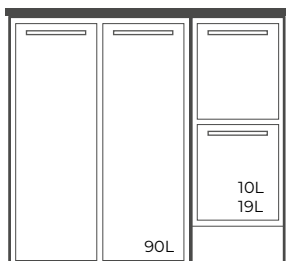

KÄLLSORTERING KOMPLETTA MILJÖSTATIONER

Returkärleksbehållaren är anpassad för 60, 80, 90, 140 eller 190 liters kär. Lådsektionerna är avsedda för 10 eller 19 liters boxar med två eller tre lådor.

Modellerna XXS och XS är i "bänkskåpshöjd". Detta gör att dessa möbler är enkla att integrera i bänkskåpsinredning med en bekväm arbetshöjd på 90 centimeter. På så sätt kan man enkelt passa in miljösorteringskåpen i exempelvis kopieringsrumsinredningen för en effektiv hantering av papper och post.

Modellerna S och M är integrerbara med "Höga Diskar". Detta gör att dessa möbler är enkla att integrera i exempelvis inredningen för kopieringsrum för en enhetlig arbetsyta.

XXS
900 x 978 x 605

- Anpassat för 90 L kär eller säckhållare.
- Lådsåp anpassat för 19 L och 10 L kär.
- Bänkskiva med rund håltagning. (Ø =250)