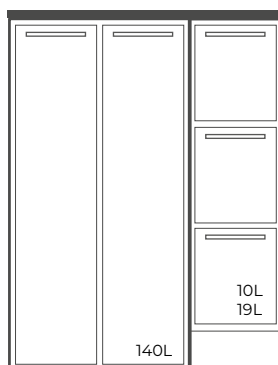

L
1166 x 978 x 605

- Anpassat för 140 L rullkär alt. säckhållare
- Lådsåp anpassat till 19 L och 10 L kär
- Bänkskiva med rund håltagning (Ø =250)