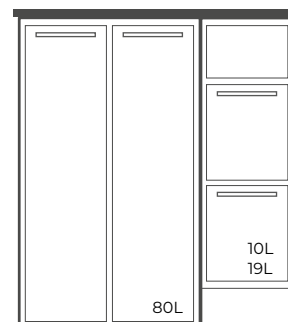

S
1092 x 978 x 605

- Anpassat för 80 L rullkär alt. säckhållare.
- Lådsåp anpassat för 19 L och 10 L kär.
- Bänkskiva med rund håltagning. (Ø =250)