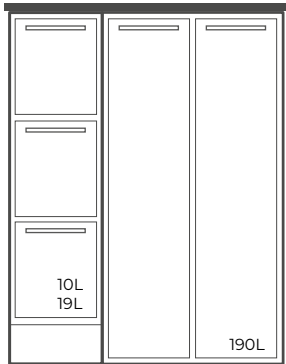

XXL
1166 x 1015 x 755

- Anpassat för 190 L rullkärl alt. säckhållare
- Lådskep anpassat till 19 L och 10 L kärl
- Bänkskiva med rund håltagning (Ø =250)