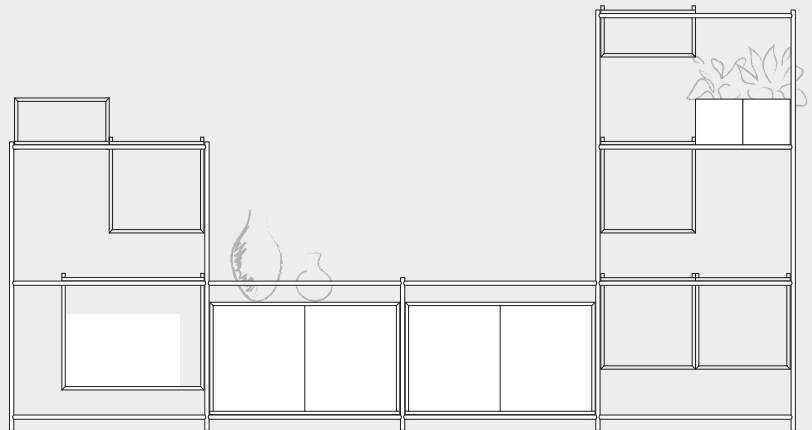

24% rabatt ska dras av på angivna priser

MODULER

FÅRDIGA KONFIGURATIONER

U009