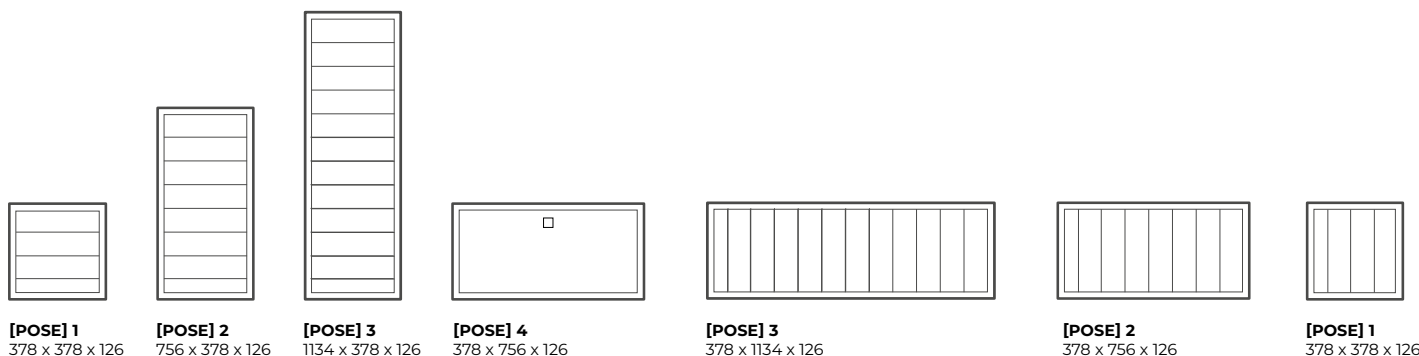

Det högkvalitativa hantverket med fasade kanter och exakta hörn kommer till sin rätt hur du än väljer att kombinera och placera din Pose. Som möten ska vara. Perfekta.

Design: MIZETTO