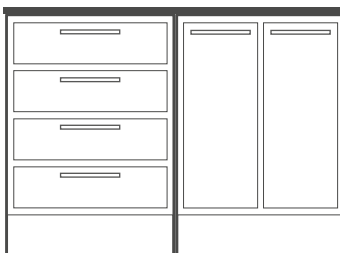

LD6/9

876 x 613 x 580

DD6/9

876 x 613 x 580