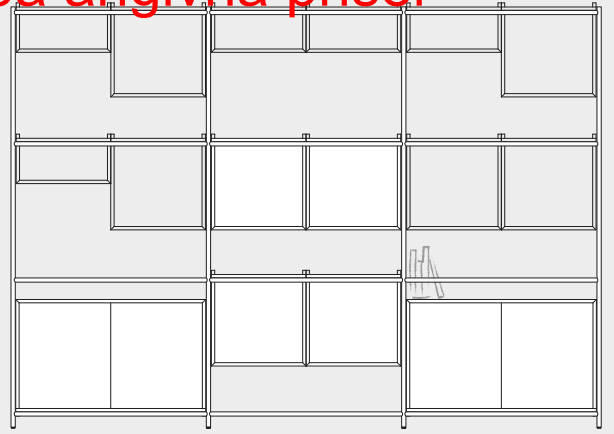

24% rabatt ska dras av på angivna priser

U012

HYLLSTATIV & BLOMLÅDA

MATERIAL & STANDARDFÄRGER