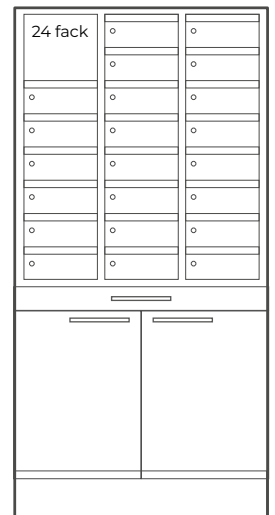

PL9/19
1932x910x372