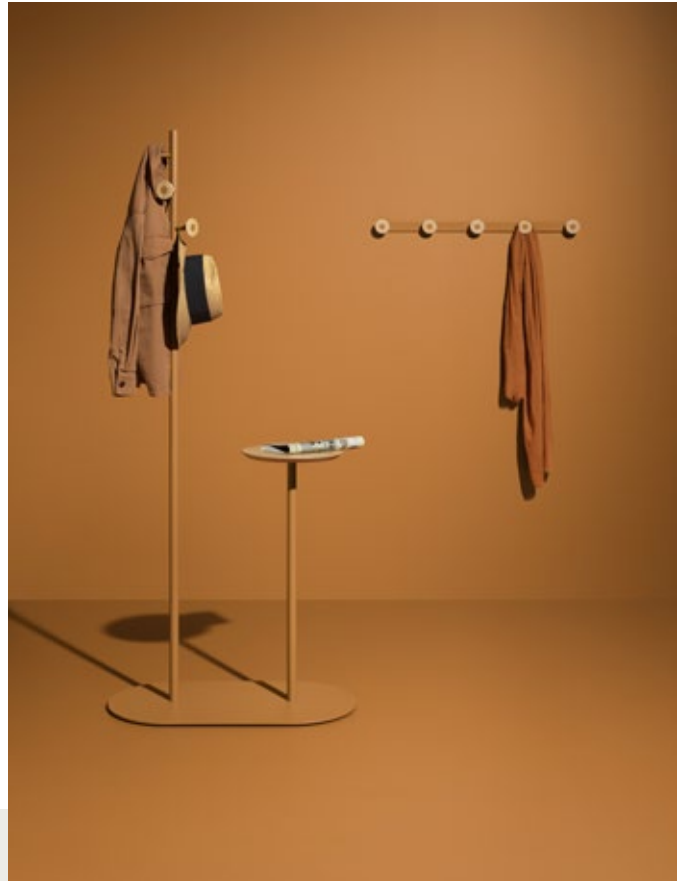

BLOOM

GOLV

Bloom är ett nätt hallsystem för ett starkt första intryck.

En klädförvaring med adderade funktioner som har plats för paraplyer, väskor och annat som ofta lämnas i en entré. Här kombineras enkla geometriska former på ett sätt som för tanken till en blommas knoppar och blad vilka utgör möbelns hängare.

Bloom finns som vägghängd eller golvstående modell och kan kombineras på olika sätt med dess element för att skapa en varm och välkomnande atmosfär. Metallstommen finns i åtta standardfärger och träet är plywood av ekfaner.

Design: STUDIO NOOI