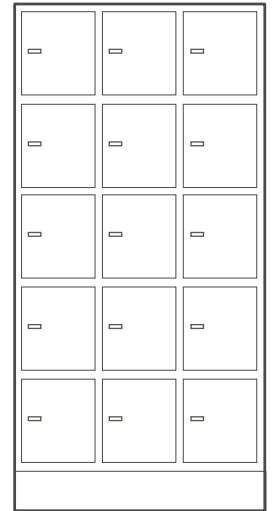

SF9/19
1932x910x372