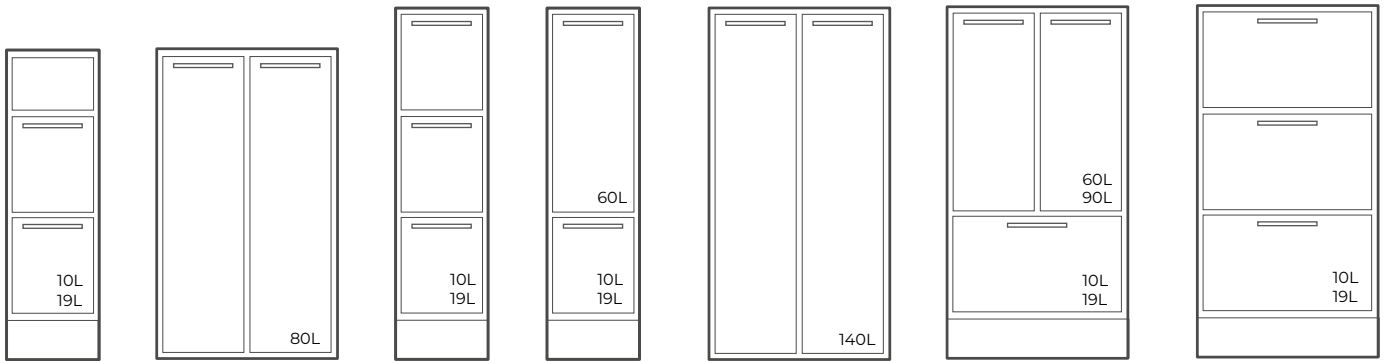

SS3/10
1068 x 345 x 580

MS6/10
1068 x 613 x 580

SS3/12
1142 x 345 x 580

SM3/12
1142 x 345 x 580

MS6/12
1142 x 613 x 580

SM6/12
1142 x 613 x 580

SS6/12
1142 x 613 x 580

FÄRGER & MATERIAL

xx = Vit (44) Ljusgrå (55) Björk (11) Ek (33) Bok (22) **Exempel:** SS3/11 i Bok = 66610622

BENÄMNING	ART.NR.	PRIS	NCS	PRIS
SS3/11	666106xx	7251	666106L	10768
SM3/11	686106xx	5600	686106L	9100
MS6/11	656106xx	4666	656106L	8627
MS7/11	657106xx	4928	657106L	8892
SS3/9	626106xx	6023	626106L	8826
MS3/9	616106xx	3228	616106L	6506
MS6/9	616094xx	4377	616094L	7733
SS3/10	646106xx	6213	646106L	9784
MS6/10	636106xx	4595	636106L	8094
SS3/12	666116xx	7298	666116L	10928
SM3/12	686116xx	5299	686116L	8160
MS6/12	656116xx	4779	656116L	8121
SM6/12	676116xx	5467	676116L	9319
SS6/12	696116xx	6917	696116L	10457