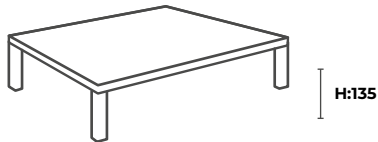

TILLVAL MIZETTO

Vi erbjuder flera olika tillval till våra produkter allt från olika typer av lås till avdelare.

BENSATS