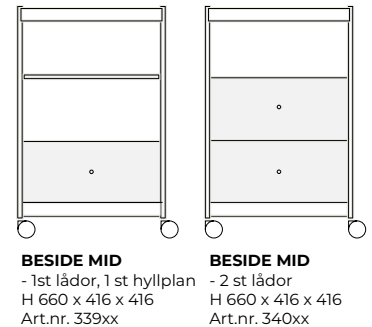

BESIDE FÖRVARING

Beside är en hurts på hjul, ett förvaringssystem byggt på moduler som svarar upp på varje behov och önskemål ett modernt kontor kan tänkas ha.

Ett flertal accessoarer kan hängas på eller läggas till hurtsen, som hyllplan, lådor, krokar, penförvaring och tidningsställ. Genom att addera och organisera hyllor i olika konfigurationer kan många olika behov mötas.

Modulerna kan även fästas ihop för att bli en långreförvaringsmöbel på hjul, ett sideboard, en bänk eller en väggstående byrå. Som en solitär är Beside den perfekta hjälpredan för det moderna kontoret eller arbetsplatsen där saker ofta behöver flyttas omkring och förändras efter tid och rum. Beside finns i flera olika färgsättningar och i två höjder. Materialen är en kombination av trä och metall.

Design: STUDIO NOOI