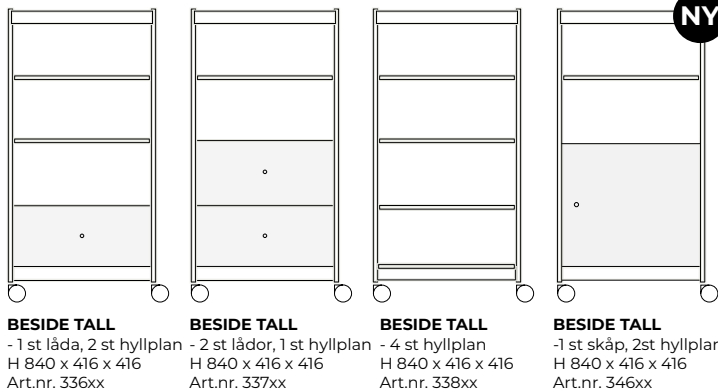

BESIDE FÖRVARING

Beside är en hurts på hjul, ett förvaringssystem byggt på moduler som svarar upp på varje behov och önskemål ett modernt kontor kan tänkas ha.

Ett flertal accessoarer kan hängas på eller läggas till hurtsen, som hyllplan, lådor, krokar, penförvaring och tidningsställ. Genom att addera och organisera hyllor i olika konfigurationer kan många olika behov mötas.

Modulerna kan även fästas ihop för att bli en långreförvaringsmöbel på hjul, ett sideboard, en bänk eller en väggstående byrå. Som en solitär är Beside den perfekta hjälpredan för det moderna kontoret eller arbetsplatsen där saker ofta behöver flyttas omkring och förändras efter tid och rum. Beside finns i flera olika färgsättningar och i två höjder. Materialen är en kombination av trä och metall.

Design: STUDIO NOOI