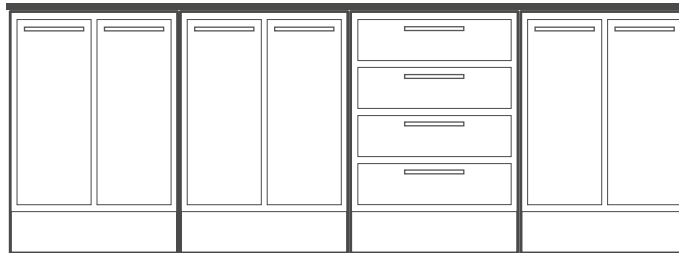

## KOPIERINGSRUM XL

Bänkskåp, lådskåp, bänkskiva, väggskåp och postsortering med 14 fack.

Total bredd: 2472 mm

**VD6/7**  
726 x 613 x 372

**VD6/7**  
726 x 613 x 372

**PS6/7**  
726 x 613 x 372

**VD6/7**  
726 x 613 x 372