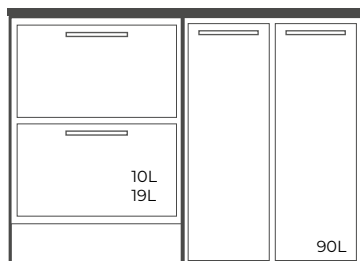

XS
900 x 1246 x 605

- Anpassat för 90 L kär eller säckhållare.
- Lådsåp anpassat för 19 L och 10 L kär.
- Bänkskiva med rund håltagning. (Ø =250)