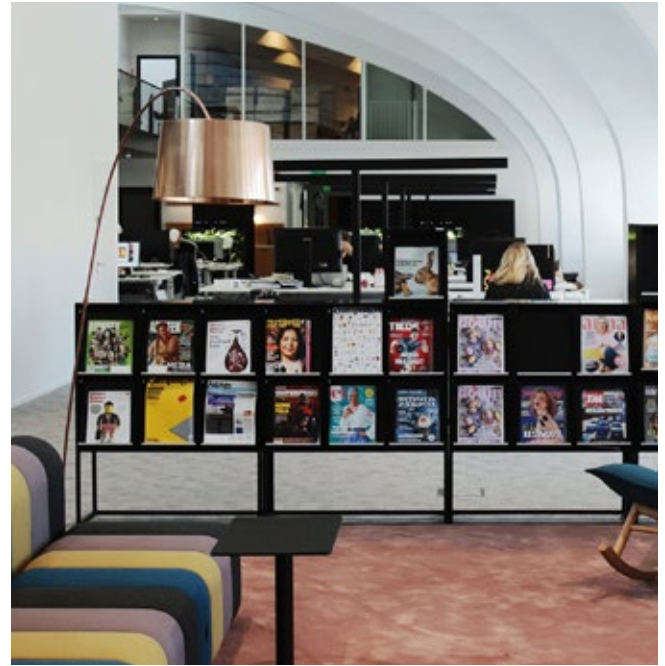

Design: MIZETTO

**EX3/3**  
374 x 316 x 372

**EX6/3**  
374 x 613 x 372

**EX9/3**  
374 x 910 x 372

**EX3/7**  
726 x 316 x 372

**EX6/7**  
726 x 613 x 372

**EX9/7**  
726 x 910 x 372

**EX3/10**  
1078 x 316 x 372