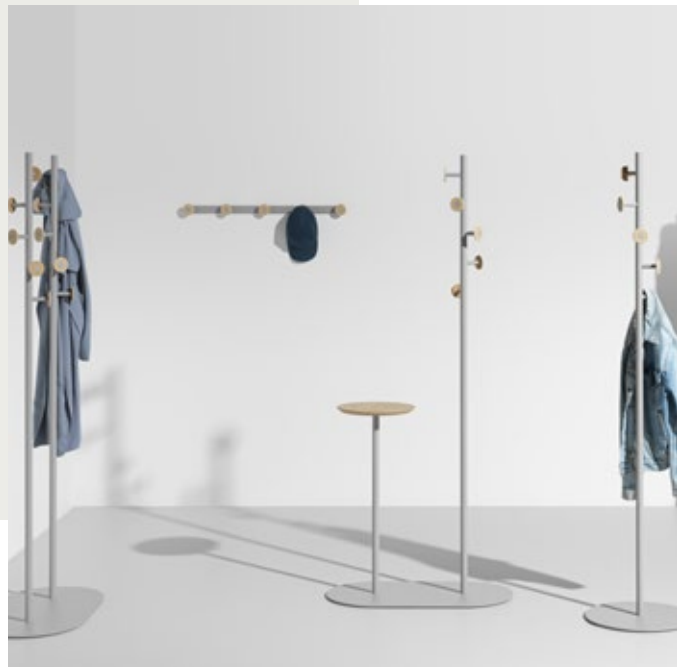

BLOOM

GOLV

Bloom är ett nätt hallsystem för ett starkt första intryck.

En klädförvaring med adderade funktioner som har plats för paraplyer, väskor och annat som ofta lämnas i en entré. Här kombineras enkla geometriska former på ett sätt som för tanken till en blommas knoppar och blad vilka utgör möbelns hängare.

Bloom finns som vägghängd eller golvstående modell och kan kombineras på olika sätt med dess element för att skapa en varm och välkomnande atmosfär. Metallstommen finns i åtta standardfärger och träet är plywood av ekfaner.

Design: STUDIO NOOI