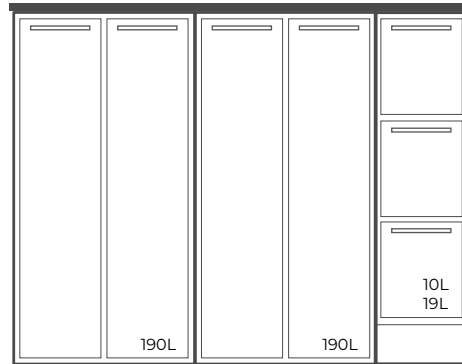

XXXL
1166 x 1655 x 755

- Anpassat till 190 L rullkärl alt. säckhållare
- Lådskep anpassat till 19 L och 10 L kärl
- Bänkskiva med två runda håltagningar (Ø =250)

FÄRG MODULER

BÄNKSKIVA

BENÄMNING			PRIS
XXS	vita skåpsmoduler med vit bänkskiva	66144	13060
XXS	vita skåpsmoduler med svart bänkskiva	66146	13060
XS	vita skåpsmoduler med vit bänkskiva	66244	13093
XS	vita skåpsmoduler med svart bänkskiva	66246	13093
S	vita skåpsmoduler med vit bänkskiva	66344	13373
S	vita skåpsmoduler med svart bänkskiva	66346	13373
M	vita skåpsmoduler med vit bänkskiva	66444	13486
M	vita skåpsmoduler med svart bänkskiva	66446	13486
L	vita skåpsmoduler med vit bänkskiva	66544	15056
L	vita skåpsmoduler med svart bänkskiva	66546	15056
XL	vita skåpsmoduler med vit bänkskiva	66644	22103
XL	vita skåpsmoduler med svart bänkskiva	66646	22103
XXL	vita skåpsmoduler med vit bänkskiva	66744	15717
XXL	Vita skåpsmoduler med svart bänkskiva	66746	15717
XXXL	Vita skåpsmoduler med vit bänkskiva	66844	23087
XXXL	Vita skåpsmoduler med svart bänkskiva	66846	23087