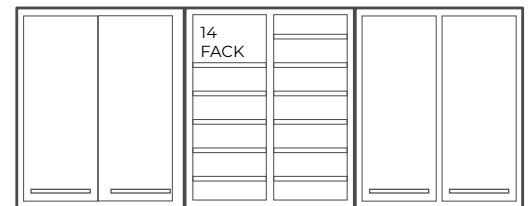

KOPIERINGSRUM L

Bänkskåp, lådskåp, bänkskiva, väggskåp och postsortering med 14 fack.
Total bredd: 1859 mm

VD6/7

726 x 613 x 372

PS6/7

726 x 613 x 372

VD6/7

726 x 613 x 372