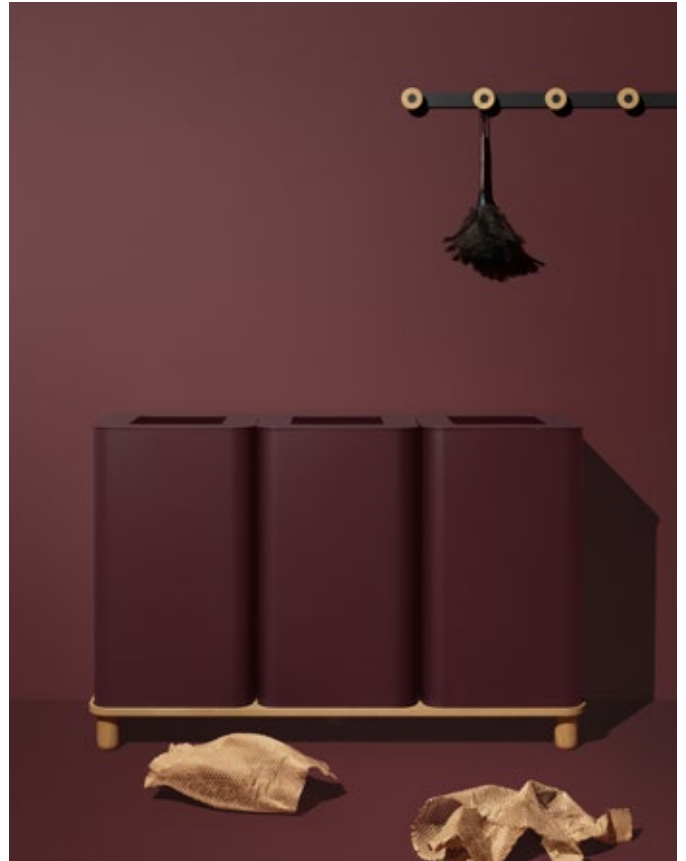

ARKAD

KÄLLSORTERING

Arkad ingår i en serie produkter för källsortering tillsammans med Arkiv och Arkityp.

En möbelserie som passar utmärkt tillsammans och går att kombinera på olika sätt. Utseendet är baserat på den arketypiska formen för ett returkärl med lekfulla och omhändertagna detaljer som bidrar med det lilla extra. Typisk funktion med atypisk form.

Arkad är renast till formen och kommer utan handtag. Den placeras ofta på stativ som en duo eller trio. Liksom Arkiv kommer den med olika tillbehör, som symboler och texter på olika språk, anpassade lock för pant och papper, samt stativ.

Den har en volym på 100 liter och finns i färgerna: Signal White, Antracit, Terracotta, Pale Green, Latte och Deep Burgundy. Ytstrukturen är matt, lite strävt lackad metall.

Design: ADDI

STANDARDFÄRGER

STATIV & LOCK