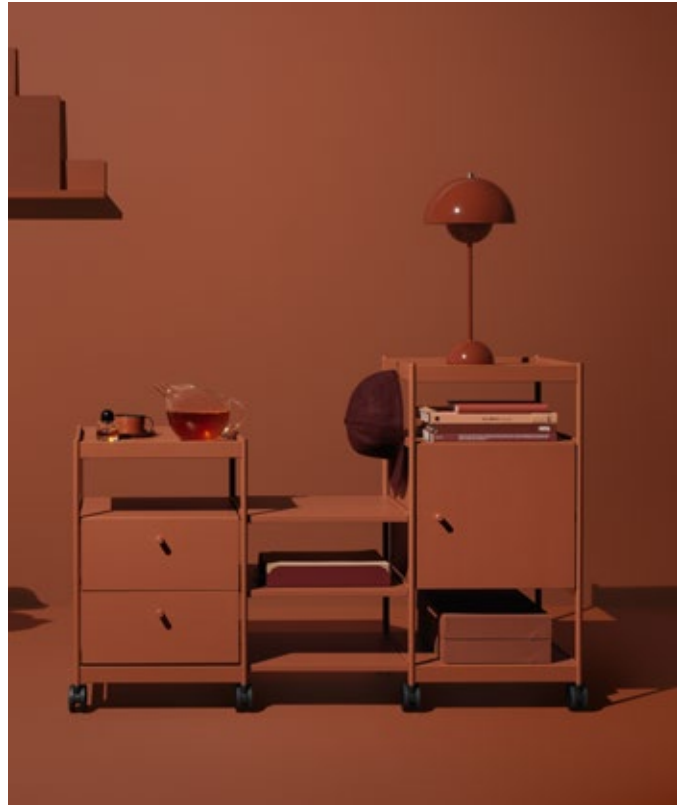

BESIDE FÖRVARING

Beside är en hurts på hjul, ett förvaringssystem byggt på moduler som svarar upp på varje behov och önskemål ett modernt kontor kan tänkas ha.

Ett flertal accessoarer kan hängas på eller läggas till hurtsen, som hyllplan, lådor, krokar, penförvaring och tidningsställ. Genom att addera och organisera hyllor i olika konfigurationer kan många olika behov mötas.

Modulerna kan även fästas ihop för att bli en långreförvaringsmöbel på hjul, ett sideboard, en bänk eller en väggstående byrå. Som en solitär är Beside den perfekta hjälpredan för det moderna kontoret eller arbetsplatsen där saker ofta behöver flyttas omkring och förändras efter tid och rum. Beside finns i flera olika färgsättningar och i två höjder. Materialen är en kombination av trä och metall.

Design: STUDIO NOOI