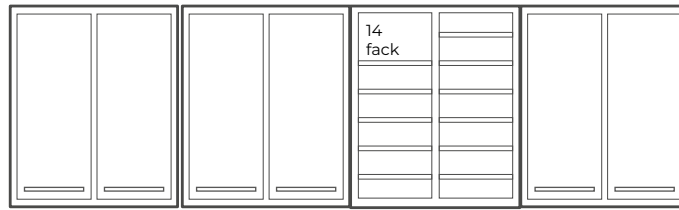

KOPIERINGSRUM XL

Bänkskåp, lådskåp, bänkskiva, väggskåp och postsortering med 14 fack.

Total bredd: 2472 mm

VD6/7
726 x 613 x 372

VD6/7
726 x 613 x 372

PS6/7
726 x 613 x 372

VD6/7
726 x 613 x 372