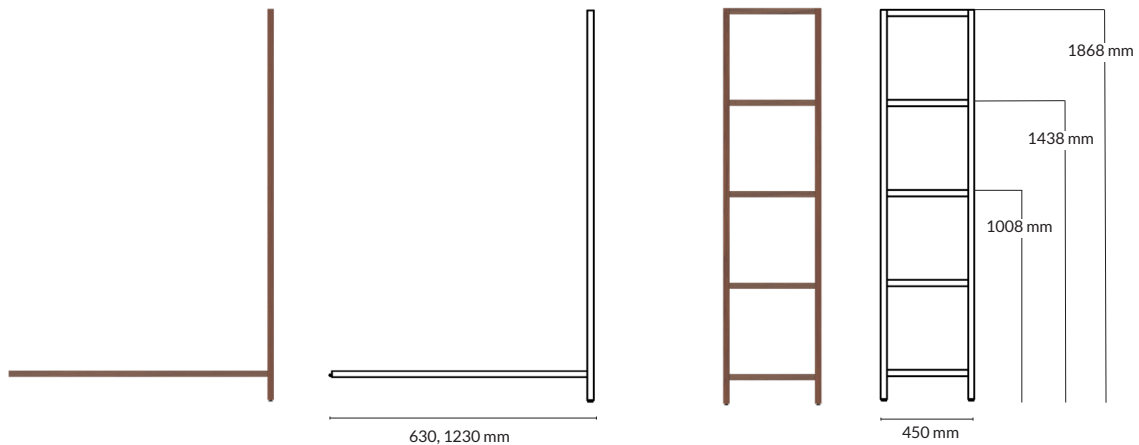

24% rabatt ska dras av på angivna priser

FRAMES

RAGNARS

TILLÄGG med 1 st mittgavel inkl. 1 hyllplan för ihopsättning av fler moduler

Utförande	Information	Storlek	Artikelnummer	Pris
Vit direktlaminat/vittonad ask	2 pärm	630x450x1008 mm	195215-1	3739
	3 pärm	630x450x1438 mm	195216-1	4072
	4 pärm	630x450x1868 mm	195217-1	4495
	2 pärm	1230x450x1008 mm	195218-1	4269
	3 pärm	1230x450x1438 mm	195219-1	4612
	4 pärm	1230x450x1868 mm	195220-1	5025
Vit direktlaminat/ek	2 pärm	630x450x1008 mm	195215-2	4430
	3 pärm	630x450x1438 mm	195216-2	4870
	4 pärm	630x450x1868 mm	195217-2	5523
	2 pärm	1230x450x1008 mm	195218-2	5110
	3 pärm	1230x450x1438 mm	195219-2	5550
	4 pärm	1230x450x1868 mm	195220-2	6203
Vit direktlaminat/valnöt	2 pärm	630x450x1008 mm	195215-3	5071
	3 pärm	630x450x1438 mm	195216-3	5693
	4 pärm	630x450x1868 mm	195217-3	6298
	2 pärm	1230x450x1008 mm	195218-3	5877
	3 pärm	1230x450x1438 mm	195219-3	6499
	4 pärm	1230x450x1868 mm	195220-3	7104
Svart antifingerprint laminat/valnöt	2 pärm	630x450x1008 mm	195215-4	5587
	3 pärm	630x450x1438 mm	195216-4	6209
	4 pärm	630x450x1868 mm	195217-4	6814
	2 pärm	1230x450x1008 mm	195218-4	6564
	3 pärm	1230x450x1438 mm	195219-4	7186
	4 pärm	1230x450x1868 mm	195220-4	7791