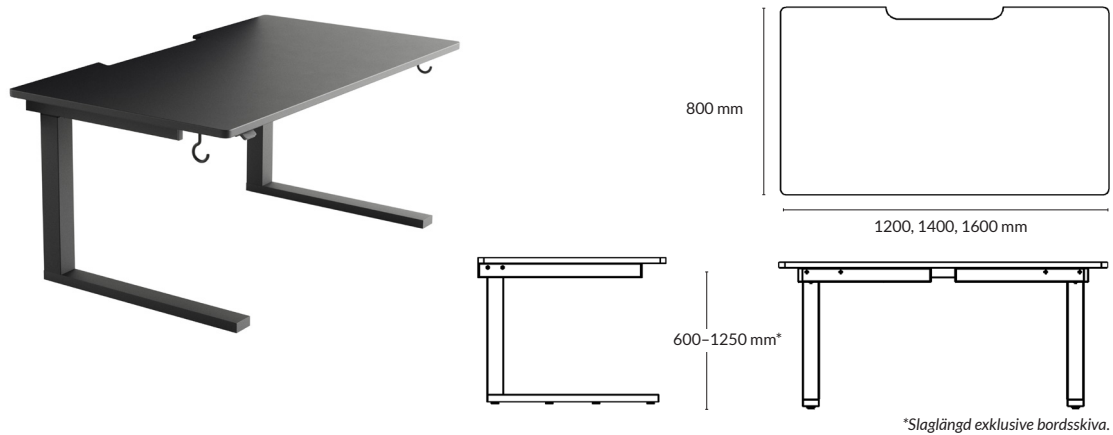

ARBETSBORD

Utförande	Slaglängd*	Storlek skiva	Artikelnummer	Pris
Vit högtryckslaminat + vitt stativ	600-1250 mm	1200x800x23 mm	190011-1	14 900
		1400x800x23 mm	190013-1	15 100
		1600x800x23 mm	190015-1	15 300
Grå linoleum + grått stativ	600-1250 mm	1200x800x24 mm	190011-2	15 900
		1400x800x24 mm	190013-2	16 300
		1600x800x24 mm	190015-2	16 600
Svart linoleum + svart stativ	600-1250 mm	1200x800x24 mm	190011-3	15 900
		1400x800x24 mm	190013-3	16 300
		1600x800x24 mm	190015-3	16 600
Blå linoleum + blått stativ	600-1250 mm	1200x800x24 mm	190011-4	15 900
		1400x800x24 mm	190013-4	16 300
		1600x800x24 mm	190015-4	16 600
Rosa linoleum + rosa stativ	600-1250 mm	1200x800x24 mm	190011-5	15 900
		1400x800x24 mm	190013-5	16 300
		1600x800x24 mm	190015-5	16 600