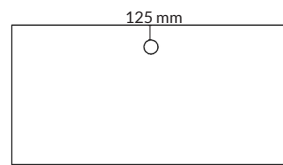

Kabelgenomföring /powerdot rund
Centrerad