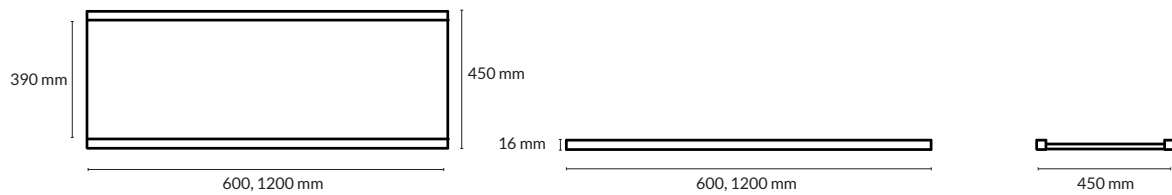

24% rabatt ska dras av på angivna priser

FRAMES

RAGNARS