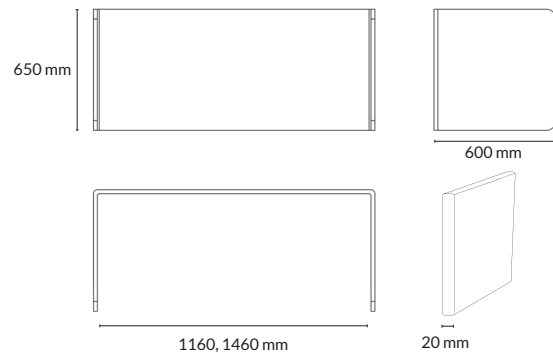

RAGNARS

SKÄRM

Storlek	Artikelnummer	Prisgr. A	Prisgr. B	Prisgr. C	Prisgr. D
1160x650x20 mm	13515	8900	9400	10 000	10 700
1460x650x20 mm	13513	9400	9900	10 500	11 200

*Exakta mått avgörs av tjocklek på tyg.