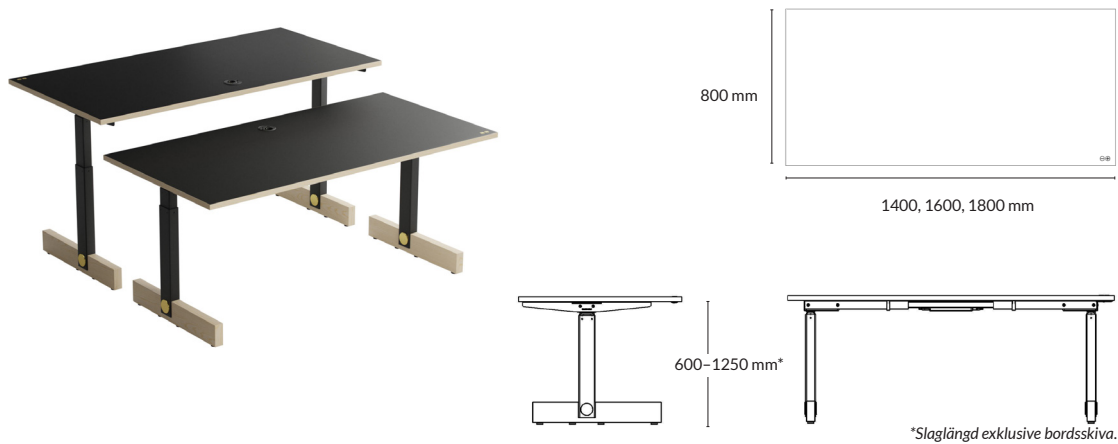

COINZ STATION

RAGNARS

Med LINAK DL PLUS komponenter, utan synliga glidlagerstyrningar och med en hastighet på 80 mm/s.

ARBETSBORD

Utförande	Slaglängd*	Storlek skiva	Artikelnummer	Pris
Mauve linoleum / valnöt + svart stativ	600-1250 mm	1400x800x24 mm	190113-1	16 698
		1600x800x24 mm	190115-1	16 698
		1800x800x24 mm	190117-1	17 215
Svart linoleum / ask+ svart stativ	600-1250 mm	1400x800x24 mm	190113-2	15 983
		1600x800x24 mm	190115-2	15 983
		1800x800x24 mm	190117-2	16 478
Svart linoleum / alm + svart stativ	600-1250 mm	1400x800x24 mm	190113-3	16 698
		1600x800x24 mm	190115-3	16 698
		1800x800x24 mm	190117-3	17 215
Mushroom linoleum / ek + vitt stativ	600-1250 mm	1400x800x24 mm	190113-4	15 983
		1600x800x24 mm	190115-4	15 983
		1800x800x24 mm	190117-4	16 478