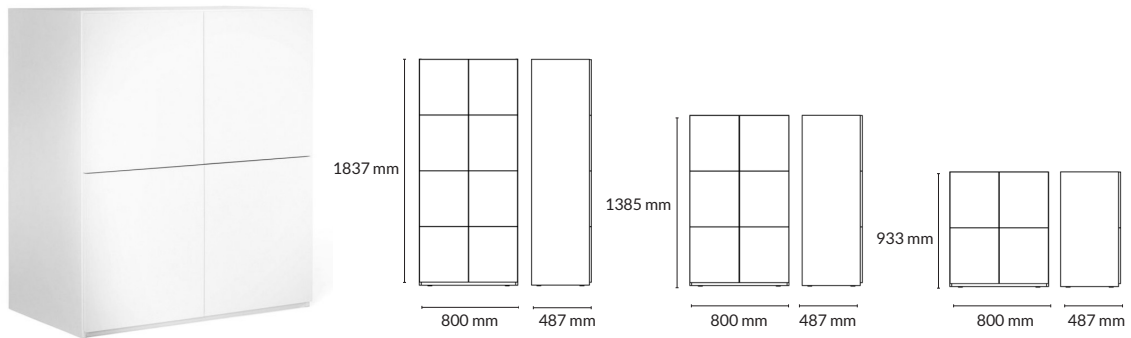

*Ej kompatibel med B: 800 mm.

24% rabatt ska dras av på angivna priser

R3 WORK.LOCKER

RAGNARS

SKÅP

Utförande	Information	Storlek	Artikelnummer	Pris
Vit direktlaminat	4 st push2open luckor	800x487x933 mm	131731-0311	7450