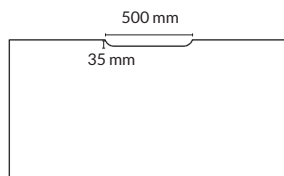

Slitsspår utan kantlist