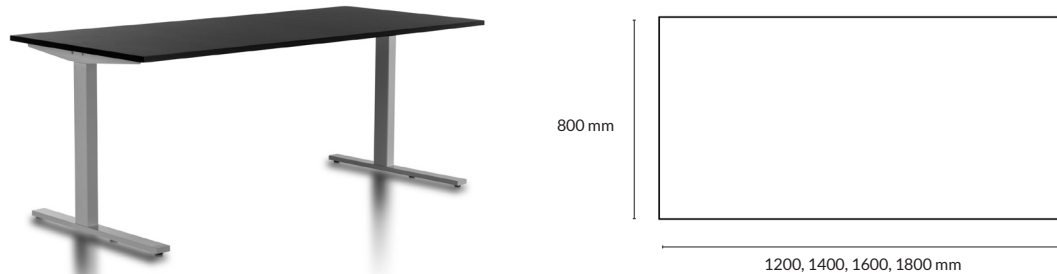

24% rabatt ska dras av på angivna priser

R5 WORK.STATION

RAGNARS

SKIVA Table 1 med skjutbar skiva

Utförande	Storlek skiva	Artikelnummer	Pris
Vit högtryckslaminat / vit kantlist i ABS	1200x800x23 mm	150020-0001	2020
	1400x800x23 mm	150022-0001	2330
	1600x800x23 mm	150024-0001	2330
	1800x800x23 mm	150026-0001	2460
Vitbetsat askfanér	1200x800x23 mm	150020-0530	3840
	1400x800x23 mm	150022-0530	4600
	1600x800x23 mm	150024-0530	4600
	1800x800x23 mm	150026-0530	5350
Svartbetsat askfanér	1200x800x23 mm	150020-0535	3840
	1400x800x23 mm	150022-0535	4600
	1600x800x23 mm	150024-0535	4600
	1800x800x23 mm	150026-0535	5350
Svart linoleum/ svart kantlist i ABS	1200x800x24 mm	150020-0705	3470
	1400x800x24 mm	150022-0705	4040
	1600x800x24 mm	150024-0705	4040
	1800x800x24 mm	150026-0705	4600