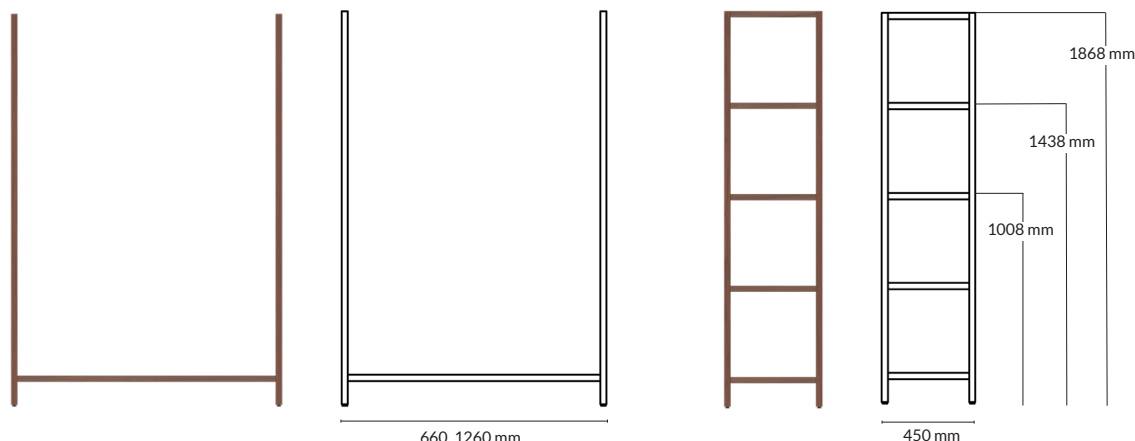

*Priset är ett tillägg till befintligt pris på våra olika standard lösningar.

24% rabatt ska dras av på angivna priser

FRAMES

RAGNARS

KOMPONERA DIN EGEN FRAMES s. 81-85

BAS med 2 st yttergavlar inkl. 1 hyllplan för fristående modul 660 eller 1260 mm