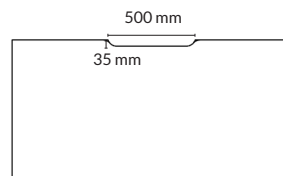

Slitsspår med kantlist

TILLBEHÖR: Slitsspår

Utförande	Storlek	Artikelnummer	Pris
Utan kantlist	500x35 mm	150083	300
Med vit kantlist i ABS	500x35 mm	150084	500