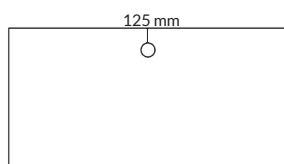

Powerdot rund
Centrerad