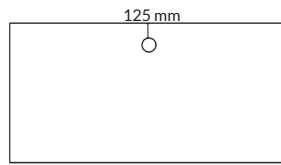

*Slaglängd exklusive bordsskiva.

24% rabatt ska dras av på angivna priser

COINZ STATION

RAGNARS

Powerdot rund
Vänsterplacerad

Powerdot rund
Centrerad

Powerdot rund
Högerplacerad

TILLBEHÖR: Powerdot PD16, rund Ø=80 mm