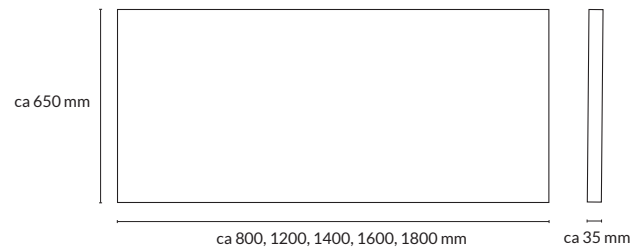

24% rabatt ska dras av på angivna priser

R3 WORK.SCREEN

RAGNARS

SKÄRM

Storlek*	Artikelnummer	Prisgr. A	Prisgr. B	Prisgr. C	Prisgr. D
800x650x35 mm	11517	1600	2200	2500	4100
1200x650x35 mm	11520	2100	2600	3300	4400
1400x650x35 mm	11522	2200	2800	3600	4600
1600x650x35 mm	11524	2400	3000	3800	4800
1800x650x35 mm	11526	2600	3200	4100	5200

*Exakt mått avgörs av tjocklek på tyg + 2mm laminering.

TYGER

Prisgrupp	Produktnamn
Prisgrupp A	Gabriel Event Screen, Camira Carlow, Camira Fiji
Prisgrupp B	Camira Blazer Lite, Kvadrat Floyd Screen, Nevotex Slope
Prisgrupp C	Camira Blazer, Camira Synergy, Kvadrat Remix Screen, Nevotex Wooly
Prisgrupp D	Kvadrat Remix 3, Kvadrat Steelcut Trio

TILLBEHÖR: Toolbar

Utförande	Storlek	Artikelnummer	Pris
Aluminium	995x72 mm för skärm 1200 mm	100671-0815	1260
Aluminium	1195x72 mm för skärm 1400 mm	100672-0815	1380
Aluminium	1395x72 mm för skärm 1600 mm	100673-0815	1480
Aluminium	1595x72 mm för skärm 1800 mm	100674-0815	1600