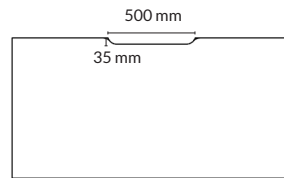

Slitsspår med kantlist

TILLBEHÖR FAST HEL SKIVA: Slitsspår

Utförande	Storlek	Artikelnummer	Pris
Utan kantlist	500x35 mm	150083	300
Med kantlist i ABS som matchar bordskivan	500x35 mm	150084	500