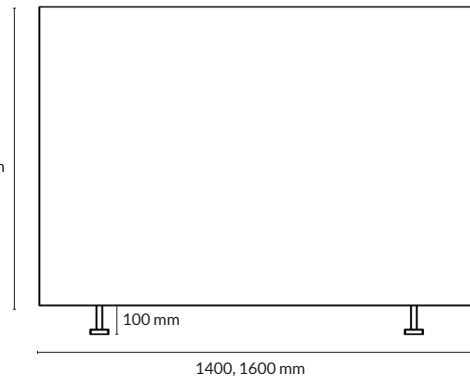

ca 1200 mm

1400, 1600 mm

FRISTÅENDE GOLVSKÄRM

Storlek*	Artikelnummer	Prisgr. A	Prisgr. B	Prisgr. C	Prisgr. D
1400x1200x35 mm	13500	3300	4300	5300	7300
1600x1200x35 mm	13501	3500	4500	5500	7500

*Exakta mått avgörs av tjocklek på tyg + 2 mm laminering.

ENKEL KUB En frontskärm + två sidoskärmar, fot i svart metall

Storlek frontskärm*	Storlek sidoskärm*	Artikelnummer	Prisgr. A	Prisgr. B	Prisgr. C	Prisgr. D
1400x1200x35 mm	830x1200x35 mm	13510	9500	10 200	17 900	19 900
1600x1200x35 mm	830x1200x35 mm	13511	9800	10 600	18 200	20 500

*Exakta mått avgörs av tjocklek på tyg + 2 mm laminering.

DUBBEL KUB En frontskärm + två sidoskärmar, fot i svart metall

Storlek frontskärm*	Storlek sidoskärm*	Artikelnummer	Prisgr. A	Prisgr. B	Prisgr. C	Prisgr. D
1400x1200x35 mm	1630x1200x35 mm	13520	14 500	16 500	19 500	24 500
1600x1200x35 mm	1630x1200x35 mm	13521	14 900	16 900	19 900	24 900

*Exakta mått avgörs av tjocklek på tyg + 2 mm laminering.