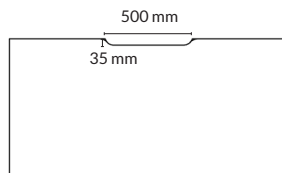

Slitsspår utan kantlist

Slitsspår med kantlist

TILLBEHÖR: Slitsspår

Utförande	Storlek	Artikelnummer	Pris
Utan kantlist	500x35 mm	150083	300
Med vit kantlist i ABS	500x35 mm	150084	500

24% rabatt ska dras av på angivna priser