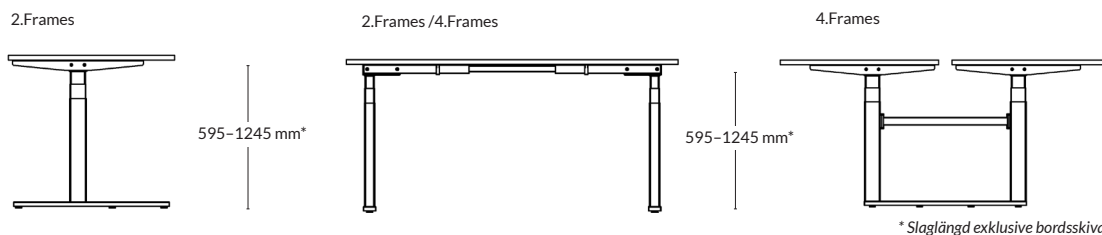

24% rabatt ska dras av på angivna priser

R5 WORK.STATION

RAGNARS

Med LINAK DL PLUS komponenter, utan synliga glidlagerstyrningar och med en hastighet på 80 mm/s.

STATIV 2.Frames, till Table 1

Utförande	Slaglängd*	Artikelnummer	Pris
Vit- eller svartlackad metall	595-1245 mm	150326-xxxx-x	9450
Blankkrom	595-1245 mm	150326-0820-x	13 200

*Slaglängd exklusive bordsskiva.

STATIV 4.Frames, till Table 1 med fäste för bordsskärm

Utförande	Slaglängd*	Artikelnummer	Pris
Vit- eller svartlackad metall	595-1245 mm	150336-xxxx-x	19 250
Blankkrom	595-1245 mm	150336-0820-x	27 170

*Slaglängd exklusive bordsskiva.

STATIV 2.Frames, till Table 1 med skjutbar skiva

Utförande	Slaglängd*	Artikelnummer	Pris
Vit- eller svartlackad metall	595-1245 mm	150327-xxxx-x	11 110
Blankkrom	595-1245 mm	150327-0820-x	14 850

*Slaglängd exklusive bordsskiva.

STATIV 4.Frames, till Table 1 med skjutbar skiva och fäste för bordsskärm

Utförande	Slaglängd*	Artikelnummer	Pris
Vit- eller svartlackad metall	595-1245 mm	150337--xxxx-x	22 550
Blankkrom	595-1245 mm	150337-0820-x	30 030

*Slaglängd exklusive bordsskiva.

FLEXIBELT STATIV: måste väljas

Information	Artikelnummer
För bordsskivor 1200-1600 mm	xxxxxx-xxxx-3
För bordsskivor 1800-2000 mm	xxxxxx-xxxx-4

FÄRGVAL: Stativ

Utförande	Artikelnummer
Vit	xxxxxx-0811
Svart	xxxxxx-0814