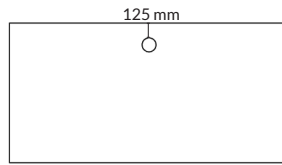

Kabelgenomföring /powerdot rund
Centrerad