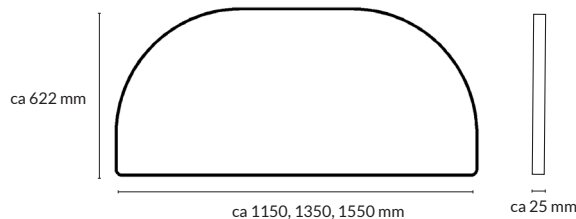

Frontskärm med sidoskärm vänster

ca 630 mm

ca 1205, 1405, 1605 mm

Frontskärm med sidoskärm höger

ca 1205, 1405, 1605 mm

ca 630 mm

FRONTSKÄRM med rundade hörn

Storlek*	Artikelnummer	Prisgr. A	Prisgr. B	Prisgr. C	Prisgr. D
1150x622x25 mm	19511	3855	5155	5855	7995
1350x622x25 mm	19513	4395	5555	6095	8295
1550x622x25 mm	19515	4655	5955	6315	8795