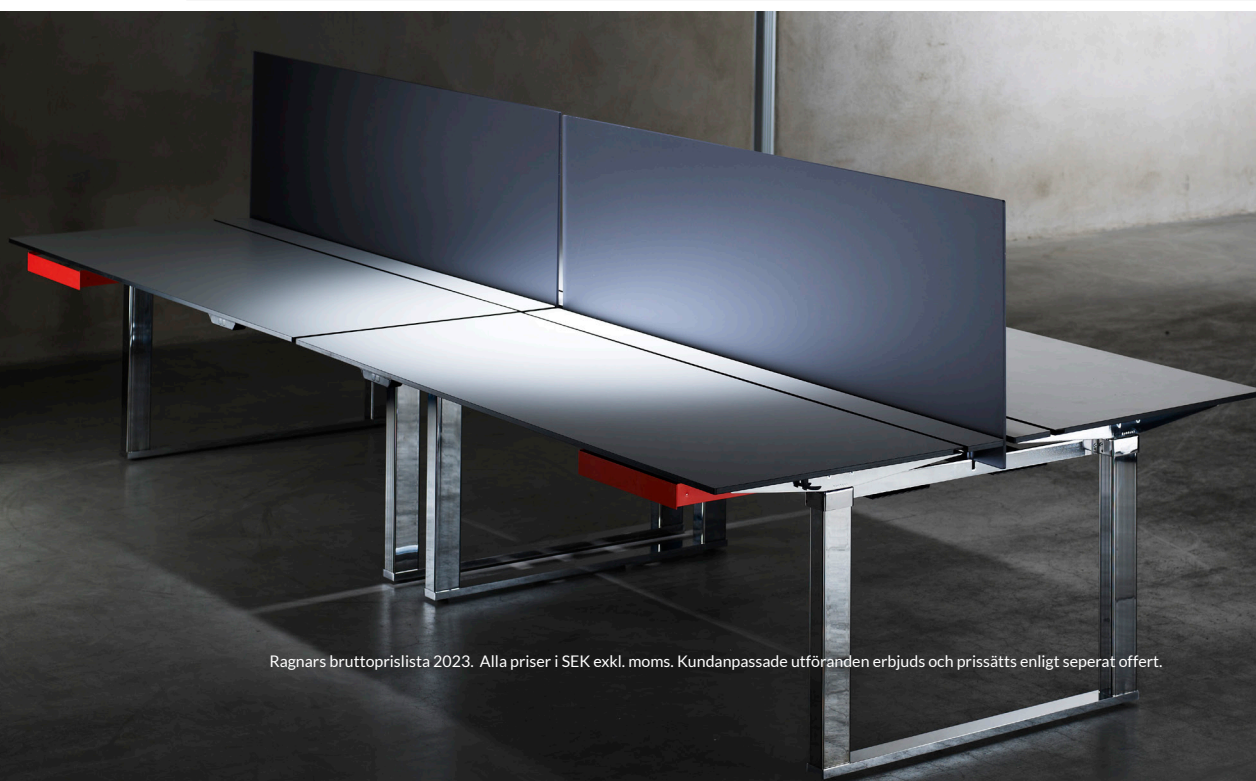

STATIV 4.Frames, till Table 2 med fäste för bordsskärm

Utförande	Slaglängd*	Artikelnummer	Pris
Pulverlackad metall	595-1245 mm	150356-xxxx	19 250
Blankkrom	595-1245 mm	150356-0820	27 170

*Slaglängd exklusive bordsskiva.

FLEXIBELT STATIV: måste väljas

Information	Artikelnummer
För bordsskivor 1200-1600 mm	xxxxxx-xxxx-3
För bordsskivor 1800-2000 mm	xxxxxx-xxxx-4

FÄRGVAL: Stativ

Utförande	Artikelnummer
Vit	xxxxxx-0811
Svart	xxxxxx-0814