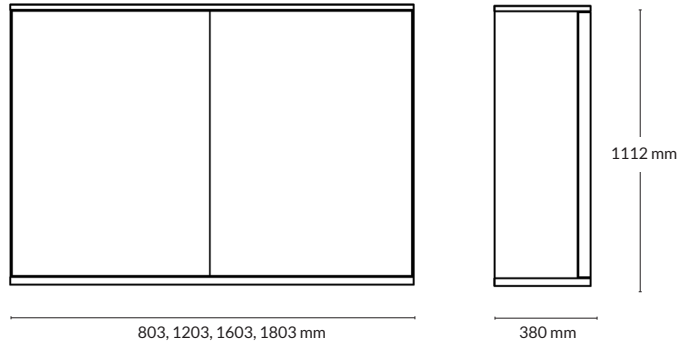

24% rabatt ska dras av på angivna priser

R3 WORK.CAB SLIDE

RAGNARS

SKJUTDÖRRSKÅP

Utförande 800 mm	Information	Storlek	Artikelnummer	Pris
Vit direktlaminat	3 p, 2 hyllplan med skjutdörrar	803x380x1112 mm	132530-0311	4900
Utförande 1200 mm	Information	Storlek	Artikelnummer	Pris
Vit direktlaminat	3 p, 2 hyllplan med skjutdörrar	1203x380x1112 mm	132531-0311	6000
Utförande 1600 mm	Information	Storlek	Artikelnummer	Pris
Vit direktlaminat	3 p, 2 hyllplan med skjutdörrar	1603x380x1112 mm	132532-0311	6900
Utförande 1800 mm	Information	Storlek	Artikelnummer	Pris
Vit direktlaminat	3 p, 2 hyllplan med skjutdörrar	1803x380x1112 mm	132533-0311	8900

TILLBEHÖR: Lås

Utförande	Information	Artikelnummer	Pris
Tryckcylinderlås	Öppnas med vikbar nyckel	5901	270 kr/st
RFID	Öppnas med tag eller kort	5903	1650 kr/st

TILLBEHÖR: Lådsats*

Utförande	Information	Artikelnummer	Pris
Vit	3 lådor inkl. pennlåda	133380-0311	2300

*Ej kompatibel med B: 800 mm.