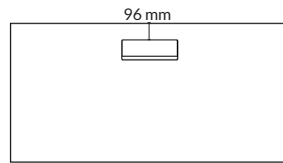

Kabellock 96 mm från långsida
Centrerad