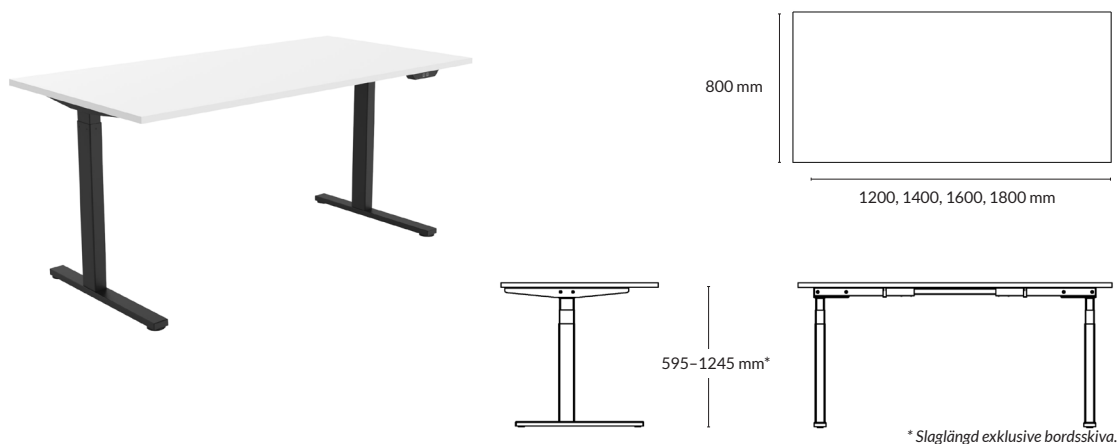

24% rabatt ska dras av på angivna priser

R3 WORK.STATION

RAGNARS

ARBETSBORD

Utförande	Slaglängd*	Storlek skiva	Artikelnummer	Pris
Vit skiva i direktlaminat med kantlist i vit ABS + vitt stativ	595-1245 mm	1200x800x22 mm	130012-0811	8450
	595-1245 mm	1400x800x22 mm	130014-0811	8690
	595-1245 mm	1600x800x22 mm	130016-0811	8830
	595-1245 mm	1800x800x22 mm	130020-0811	8940

Vit skiva i direktlaminat med kantlist i vit ABS + svart stativ	595-1245 mm	1200x800x22 mm	130012-0814	8450
	595-1245 mm	1400x800x22 mm	130014-0814	8690
	595-1245 mm	1600x800x22 mm	130016-0814	8830
	595-1245 mm	1800x800x22 mm	130020-0814	8940

*Slaglängd exklusive bordsskiva.

TILLBEHÖR: Kabelränna

Utförande	Namn	Längd	Artikelnummer	Pris
Vit- eller svartlackad metall	ENKEL	910 mm	100623-xxxx	485
Vit- eller svartlackad metall	ENKEL	1310 mm	100624-xxxx	622
Vit- eller svartlackad metall flexibel längd, vinklingsbar	FLEX	1100-1700 mm	100645-xxxx	965

FÄRGVAL: Kabelränna

Utförande	Artikelnummer
Vit	xxxxxx-0811
Svart	xxxxxx-0814