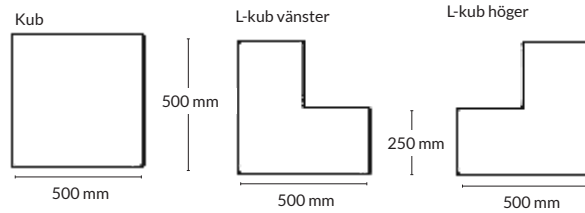

24% rabatt ska dras av på angivna priser

CHOICES

RAGNARS

KOMPONERA DIN EGEN CHOICES s. 75-77