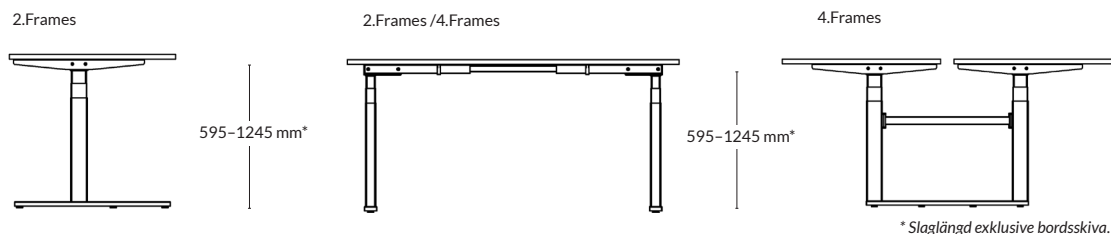

24% rabatt ska dras av på angivna priser

R5 WORK.STATION

RAGNARS

Med LINAK DL PLUS komponenter, utan synliga glidlagerstyrningar och med en hastighet på 80 mm/s.