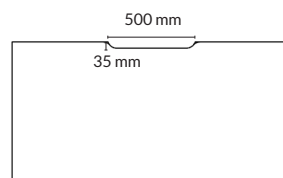

Slitsspår med kantlist

TILLBEHÖR: Slitsspår

Utförande	Storlek	Artikelnummer	Pris
Utan kantlist	500x35 mm	150083	300
Med vit kantlist i ABS	500x35 mm	150084	500

TILLBEHÖR: Metallpennlåda

Utförande	Artikelnummer	Pris
Vitlackad metall	100651-0811	1300
Svartlackad metall	100651-0814	1300