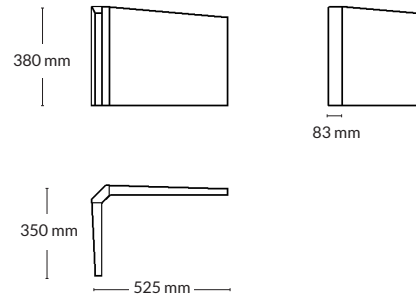

FÄRGVAL: Konsoller

Utförande	Artikelnummer
Vit	xxxxxx-0811
Svart	xxxxxx-0814

24% rabatt ska dras av på angivna priser

TABLE SCREEN+

RAGNARS

SKÄRM

Utförande	Storlek	Artikelnummer	Pris
Natur kork	525x350x380x38 mm	191505-0630	5100
Rökt kork	525x350x380x38 mm	191505-0631	5470