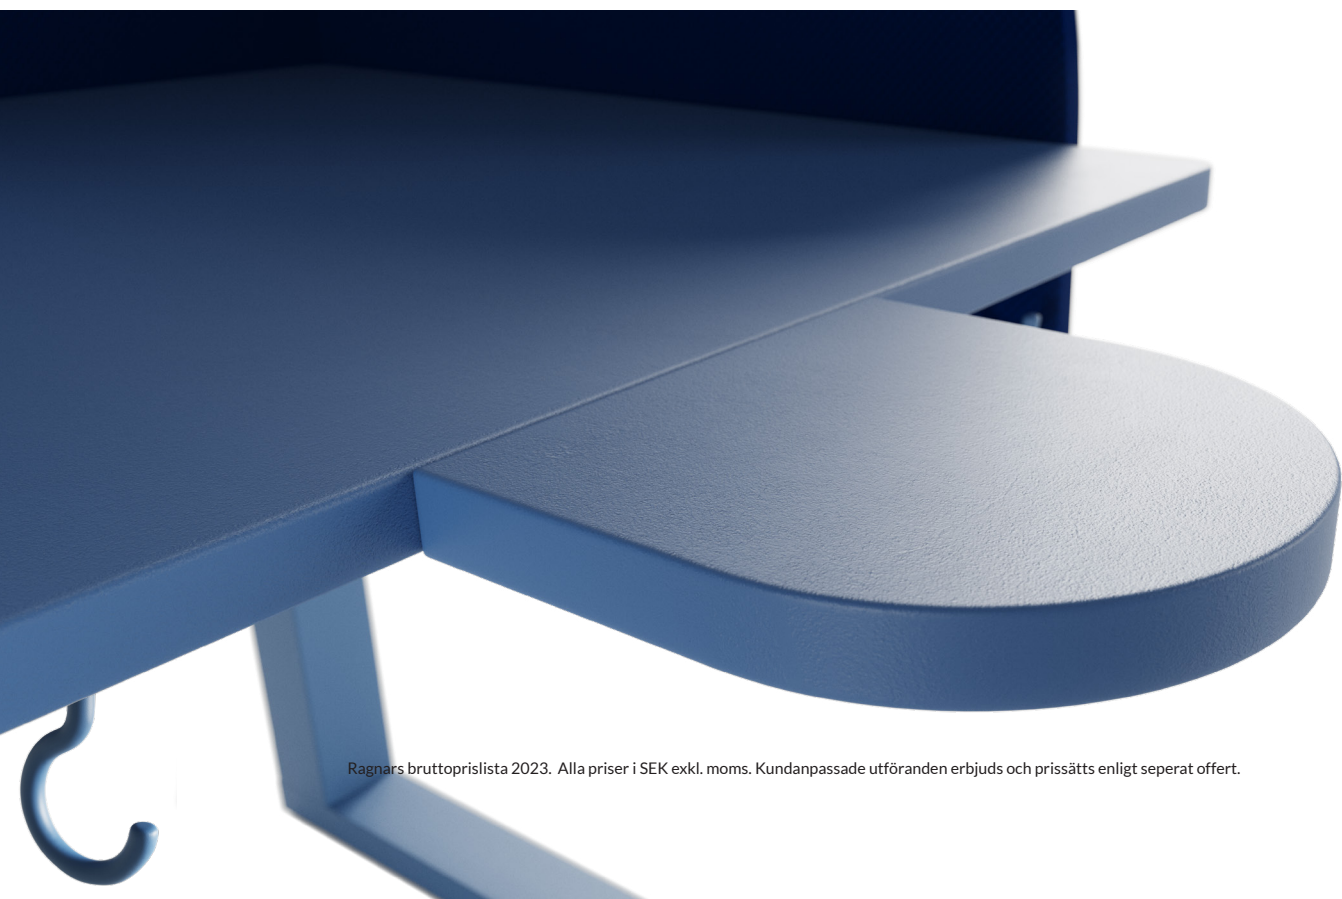

FÄRGVAL: Kabelränna och klädkrok

Utförande	Artikelnummer
Vit	xxxxxx-0811
Grå	xxxxxx-0812
Svart	xxxxxx-0814
Blå	xxxxxx-0897
Rosa	xxxxxx-0898

24% rabatt ska dras av på angivna priser

L.STATION

RAGNARS

Frontskärm med rundade hörn