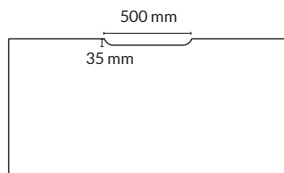

Slitsspår utan kantlist