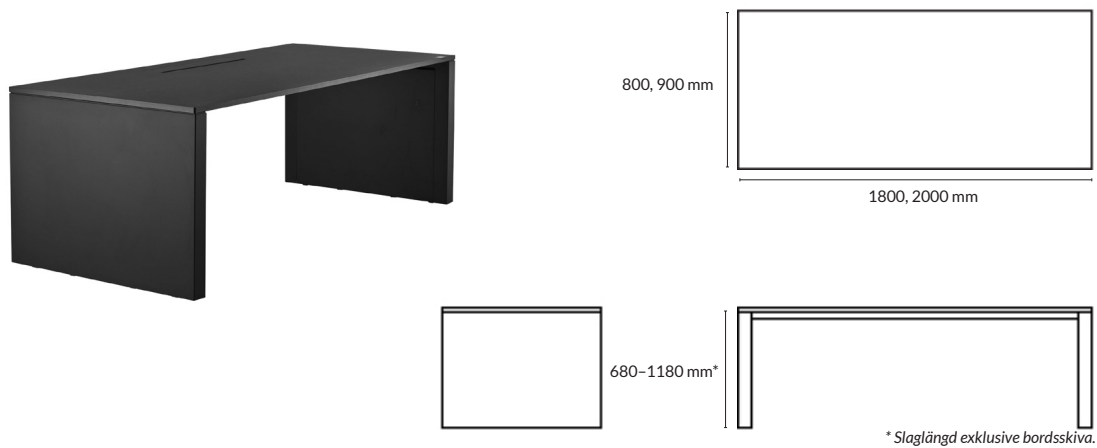

24% rabatt ska dras av på angivna priser

R6 WORK.STATION

RAGNARS

Med LINAK DL PLUS komponenter, utan synliga glidlagerstyrningar och med en hastighet på 80 mm/s.