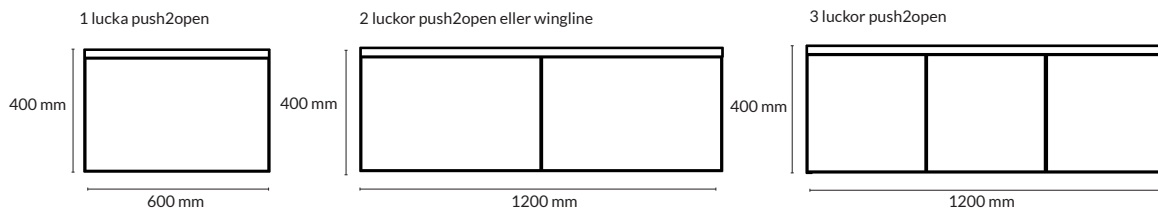

24% rabatt ska dras av på angivna priser

FRAMES

RAGNARS

SKÅP inkl. 1 hyllplan på ovensidan med 2 horisontella reglar

Utförande	Information	Storlek	Artikelnummer	Pris
Vit direktlaminat	1 lucka push2open	600x469x400 mm	195204-0311	4295
	2 luckor push2open	1200x469x400 mm	195205-0311	5137
	2 luckor wingline	1200x469x400 mm	195206-0311	8574
	3 luckor push2open	1200x469x400 mm	195207-0311	7388
Svart antifingerprint laminat	1 lucka push2open	600x469x400 mm	195204-0015	8419
	2 luckor push2open	1200x469x400 mm	195205-0015	8797
	2 luckor wingline	1200x469x400 mm	195206-0015	12 233
	3 luckor push2open	1200x469x400 mm	195207-0015	12 199