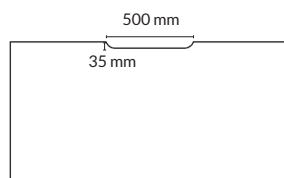

Kabellock längs med långsida
Centrerad

Kabellock längs med långsida
Högerplacerad

TILLBEHÖR: Kabellock 320x115 mm

Utförande	Information	Placering	Artikelnummer	Pris
Vit direktlaminat	96 mm från långsida	Centrerad	150091-0311	1030
		Vänster	150092-0311	1030
		Höger	150093-0311	1030
Vit direktlaminat	Längs med långsida	Centrerad	150096-0311	1030
		Vänster	150097-0311	1030
		Höger	150098-0311	1030