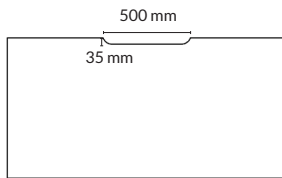

24% rabatt ska dras av på angivna priser

R5NXT

RAGNARS

Powerdot rund
Vänsterplacerad

Powerdot rund
Centrerad

Powerdot rund
Högerplacerad

TILLBEHÖR FAST HEL SKIVA: Powerdot PD16, rund $\text{Ø}=80$ mm

Utförande	Information	Placering	Artikelnummer	Pris
Svart	1 st el, USB-A och USB-C	Centrerad	100668-0914-1	1160
		Vänster	100668-0914-2	1160
		Höger	100668-0914-3	1160