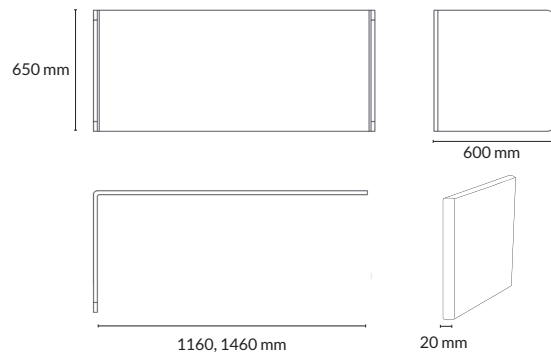

SKÄRM

Storlek	Artikelnummer	Prisgr. A	Prisgr. B	Prisgr. C	Prisgr. D
1160x650x20 mm	13517	5600	6400	6900	7900
1460x650x20 mm	13519	5800	6800	7300	8400

*Exakta mått avgörs av tjocklek på tyg + 2 mm laminering.