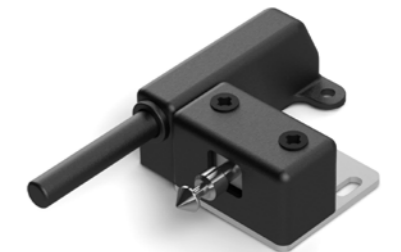

Låsbleck C - Catapult+

För öppning av luckor och lådor. Stöter ut 40 mm. Finns även med andra utskjutare eller sätt att montera. Se nästa sida.

37271521

100 SEK