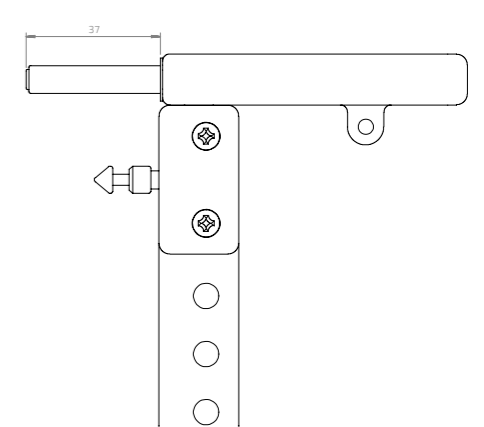

### NYHET!

**LÅSBLECK C** - Med integrerad push-pull funktion 37 mm. För dämpade gångjärn och LED.

**Fast montering**

37271513

115 SEK

**Justerbar montering**

37271523

135 SEK