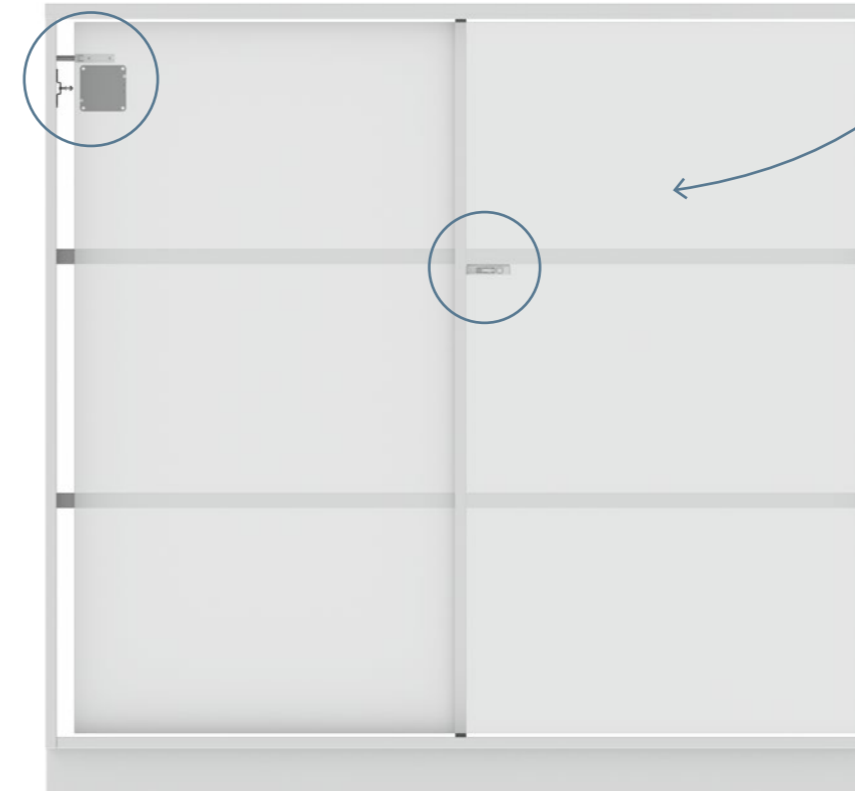

Låsbleck C - Catapult+

För öppning av luckor och lådor. Stöter ut 40 mm. Finns även med andra utskjutare eller sätt att montera. Se nästa sida.

37271521

100 SEK