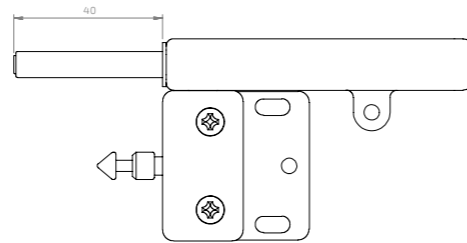

### 2. VÄLJ INTEGRERAD UTSKJUTARE

**LÅSBLECK C** - Med integrerad push-out funktion 40 mm. Max 2 dämpade gångjärn.

**Fast montering**

37271511

80 SEK

**Justerbar montering**

37271521

100 SEK