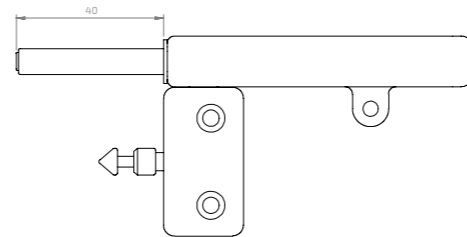

### 2. VÄLJ INTEGRERAD UTSKJUTARE

**LÅSBLECK C** - Med integrerad push-out funktion 40 mm. Max 2 dämpade gångjärn.

**Fast montering**

37271511

80 SEK

**Justerbar montering**

37271521

100 SEK