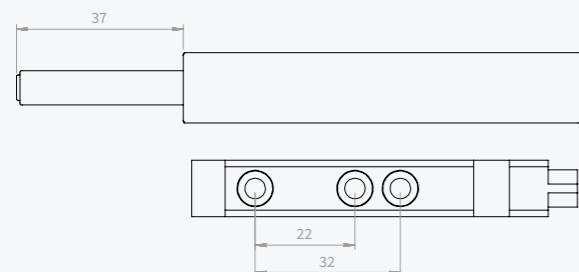

Push-Pull 14 mm

För neutrala gångjärn och LED

372622

63 SEK