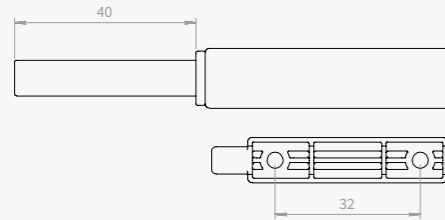

24% rabatt ska dras av på angivna priser

SEPARATA UTSKJUTARE

ANVÄNDS TILLSAMMANS MED LÅSBLECK C