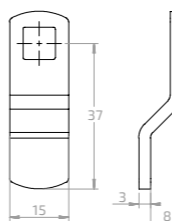

Låsregelkit 12*

Ø19	FL2101199012	160 SEK
Ø22	FL2101229012	160 SEK