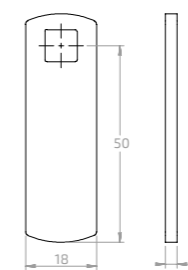

Låsregelkit 2*

Ø19	FL2101199002	160 SEK
Ø22	FL2101229002	160 SEK