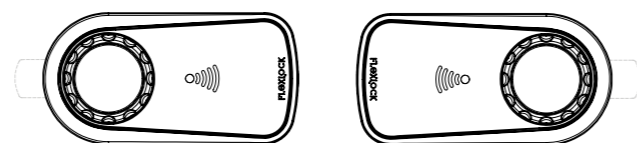

## 1. VÄLJ CYLINDERSTORLEK

Flexlock Visible passar de flesta installationer där det idag sitter cylinderlås med en diameter av 22 alternativt 19 mm.

M22 - Ø22 mm

M19 - Ø19 mm

GUMMIBEKLÄDD VRIDRATT  
För ett bra grepp

## 2. VÄLJ MONTERING

Flexlock Visible finns som Mifare. Monteras utvändigt och är lätt att installera. Kan monteras på dörrar med en skivtjocklek om max 24 mm. Låset kan monteras vertikalt eller horisontellt, höger eller vänster.