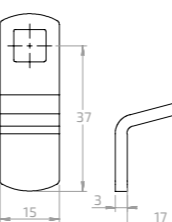

Låsregelkit 14*

Ø19	FL2101199014	160 SEK
Ø22	FL2101199014	160 SEK