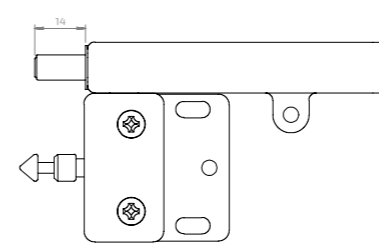

**32-CC fast montering**

37271531

100 SEK

**LÅSBLECK C** - Med integrerad push-pull funktion 14 mm. För neutrala gångjärn och LED.

**Fast montering**

37271512

115 SEK

**Justerbar montering**