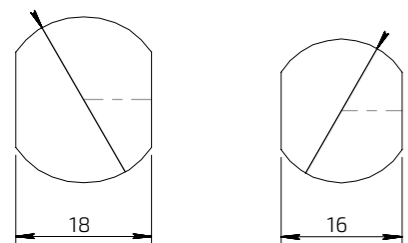

## 1. VÄLJ CYLINDERSTORLEK

Flexlock Visible passar de flesta installationer där det idag sitter cylinderlås med en diameter av 22 alternativt 19 mm.

M22 - Ø22 mm

M19 - Ø19 mm

GUMMIBEKLÄDD VRIDRATT  
För ett bra grepp