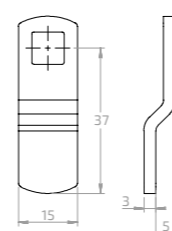

Låsregelkit 10*

Ø19	FL2101199010	160 SEK
Ø22	FL2101229010	160 SEK