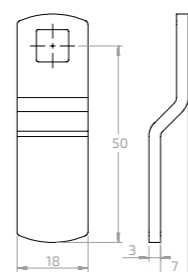

Låsregelkit 11*

Ø19	FL2101199011	160 SEK
Ø22	FL2101229011	160 SEK