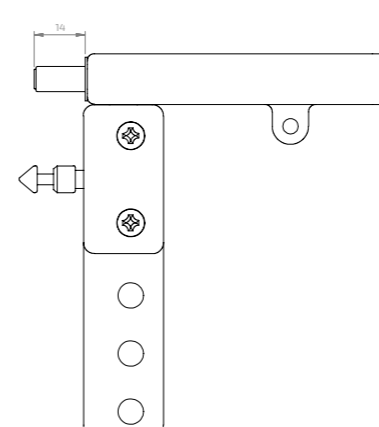

32-CC fast montering

37271532

135 SEK