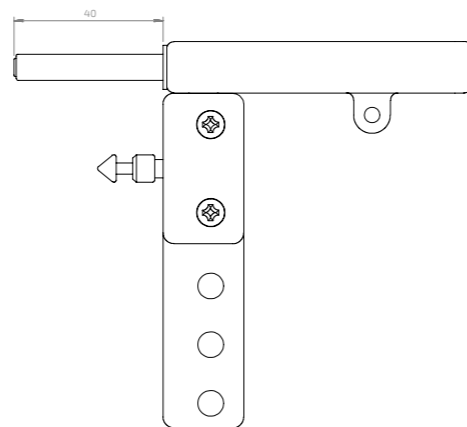

### 2. VÄLJ INTEGRERAD UTSKJUTARE

**LÅSBLECK C** - Med integrerad push-out funktion 40 mm. Max 2 dämpade gångjärn.

**Fast montering**

37271511

80 SEK

**Justerbar montering**

37271521

100 SEK