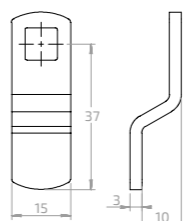

Låsregelkit 13*

Ø19	FL2101199013	160 SEK
Ø22	FL2101229013	160 SEK

*Varje låsregelkit innehåller skruvar, muttrar och inställningsbricka.

4. VÄLJ ADMINISTRATION

Flexlock Visible administreras med Card som standard. Låsen är förberedda för Plug-In och Smart och kan aktiveras med någon av dessa administrationssätt om man önskar.