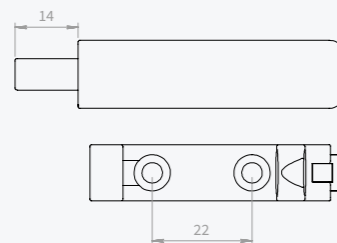

### Push-Out 40 mm

Max 2 dämpade gångjärn

372154

48 SEK