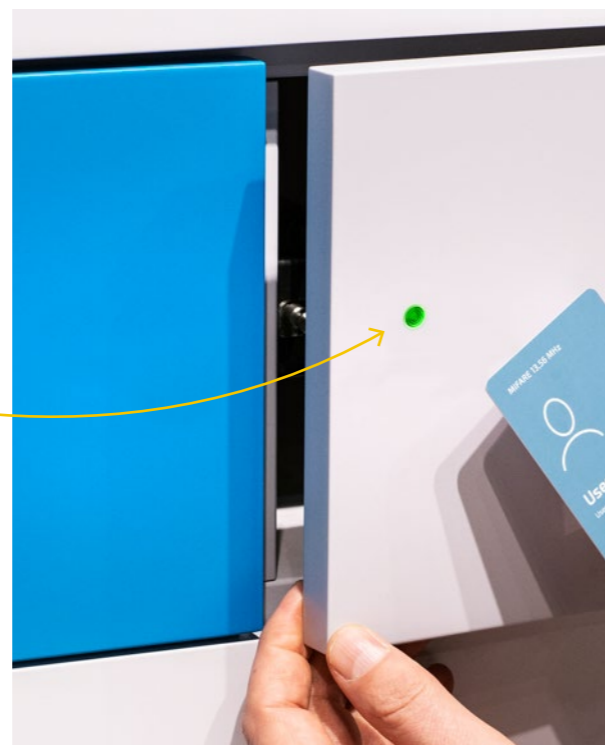

Flexlock Invisible

EM 125 KHZ / MIFARE13,56

24% rabatt ska dras av på angivna priser

1. VÄLJ INVISIBLE-LÅS

Flexlock Invisible är finns i två olika RFID-teknologier; EM eller Mifare. Förutom en standardmodell för varje teknik finns det även ett Mifare-lås utrustat med LED. Välj det lås som passar dig bäst.

(Låsen levereras som standard i Mode 1 tillsammans med Service-och Programmerings kort i standardserien; 000. Kundunik förprogrammering av Mode och inläsning unikt ID kan köpas till. se vidare sid 24,

EM 125 kHz

370000		910 SEK
370000-B	Inkl. montering/ batteri/flärp	980 SEK

Mifare 13,56 MHz

372020		980 SEK
372020-B	Inkl. montering/ batteri/flärp	1 050 SEK

Mifare 13,56 MHz med LED indikator

Genom att borra ett hål genom fronten av dörren/lådan och installera en ljusledare blir LED-indikatorn synlig från utsidan. Om lysdioden blinkar är lagringsutrymmet ledigt/öppet. Lämplig för låsbleck med push-pull-funktion.

372020-LED		1 180 SEK
372020-LEDB	Inkl. montering/ batteri/flärp	1 250 SEK

INVISIBLE SMART

Flexlock Invisible Mifare 13,56 MHz

372020-S	Inkl. Smart modul	1 830 SEK
372020-SB	Inkl. Smart modul/batteri	1 900 SEK
374101	Endast Smart modul	850 SEK
371723	Aktiveringskort Smart	160 SEK
503060	Cloud Konto upplägg	Offert
503075	Licens Smart	Offert

För mer info om service- och licenskostnader kring Flexlock Smart; kontakta Swedstyle AB för offert.

INVISIBLE WIRELESS

Flexlock Invisible Mifare 13,56 MHz

372020-W	Inkl. Wireless modul	1 930 SEK
372020-WB	Inkl. Wireless modul/batteri	2 000 SEK
374201	Endast Wireless modul	950 SEK
371721	Aktiveringskort Wireless	160 SEK
374261	USB Reader Wireless	Offert
374251	Connect Link Gateway	Offert
503080	Licens Wireless	Offert
503060	Cloud Konto upplägg	Offert