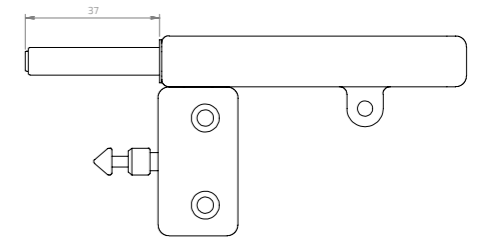

### NYHET!

**LÅSBLECK C** - Med integrerad push-pull funktion 37 mm. För dämpade gångjärn och LED.

**Fast montering**

37271513

115 SEK

**Justerbar montering**

37271523

135 SEK