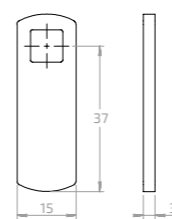

3. VÄLJ LÅSREGEL

Låsregelkit 1*

Ø19	FL2101199001	160 SEK
Ø22	FL2101229001	160 SEK