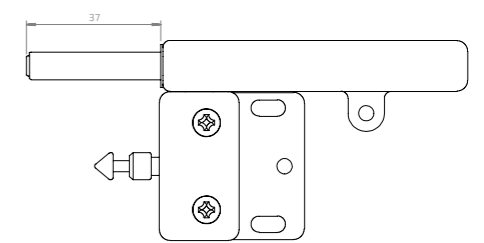

### NYHET!

**LÅSBLECK C** - Med integrerad push-pull funktion 37 mm. För dämpade gångjärn och LED.

**Fast montering**

37271513

115 SEK

**Justerbar montering**

37271523

135 SEK