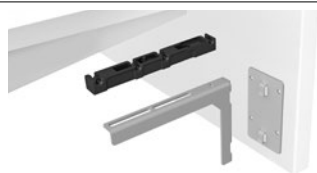

Swedstyle Screen Holder FÄRG ART.NR SEK

2-styck

Silver RAL 9006	SKARM08B	150
Svart RAL 9005	SKARM40B	150
Vit RAL 9016	SKARM25B	150

24% rabatt ska dras av på angivna priser

Tillbehör

SWEDSTYLE

Swedstyle Screen Holder FÄRG ART.NR SEK