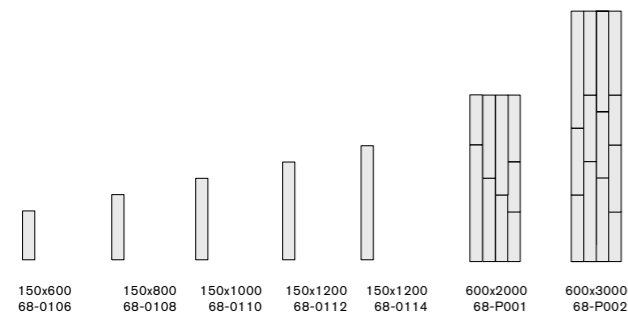

24% rabatt ska dras av på angivna priser

KONSTRUKTION

Absorbent 53 mm, distans från väggen 10 mm.

Konstruktion: Baksida i MDF. Fyllning av stenull utvändigt klädd med tyg.

Monteras enkelt upp med medföljande distans klädd med kardborre.

MÅTT

Timber	68-0106	150×600
Timber	68-0108	150×800
Timber	68-0110	150×1000
Timber	68-0112	150×1200
Timber	68-0114	150×1400
Timber	68-P001	600×2000
Timber	68-P002	600×3000

Tjocklek 53 mm absorbent
distans från väggen 10 mm