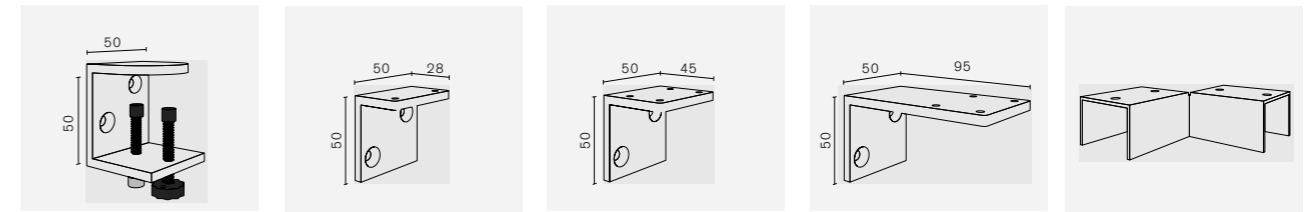

BESLAG

Klämfäste
Gap 50 mm

Vinkelfäste 28
Längd 28 mm

Vinkelfäste 45
Längd 45 mm

Vinkelfäste 95
Längd 95 mm

Hörnbeslag 90°
Djup 40 mm

Standardlack på beslag

Beslag	Lackering art.nr			Pris/st
	Grå	Vit	Svart	
Klämfäste	91-006	91-007	91-008	286
Vinkelfäste 28 mm	91-014	91-015	91-016	218
Vinkelfäste 45 mm	91-001	91-002	91-003	218
Vinkelfäste 95 mm	91-010	91-011	91-012	219
Hörnbeslag 90°	91-105	91-106	91-107	231