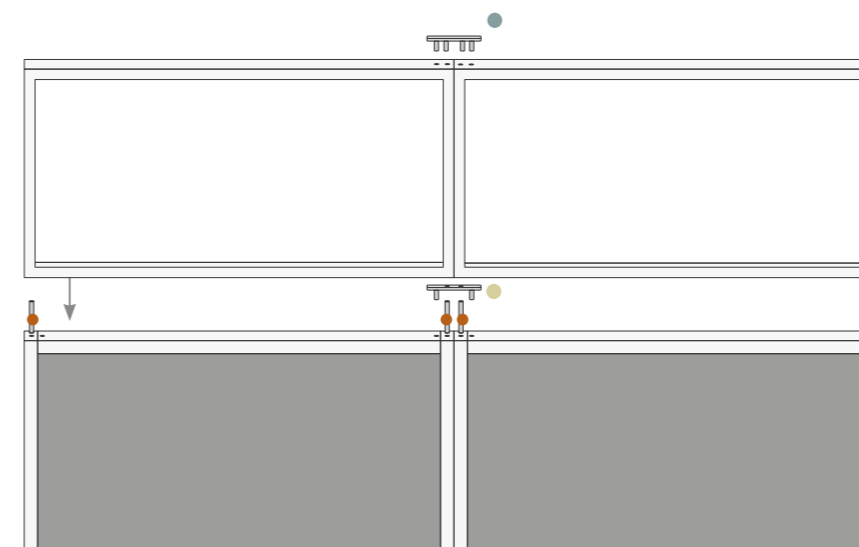

EXEMPEL (Påbyggnadsmodul)