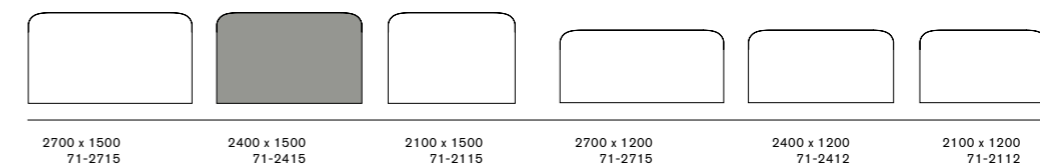

24% rabatt ska dras av på angivna priser

Focus® Floor Divider

Art.nr.	Storlek BxHxD	Prisgr. 1	Prisgr. 2	Prisgr. 3	Prisgr. 4	Vikt kg
71-2112	2100 × 1200 × 10	9 078	10 374	12 088	13 938	9
71-2412	2400 × 1200 × 10	9 853	11 212	13 044	15 005	10
71-2712	2700 × 1200 × 10	10 572	12 562	15 023	17 852	12
71-2115	2100 × 1500 × 10	9 874	11 504	13 575	15 894	11
71-2415	2400 × 1500 × 10	10 363	11 981	14 079	16 381	13
71-2715	2700 × 1500 × 10	11 945	14 401	17 415	20 941	15