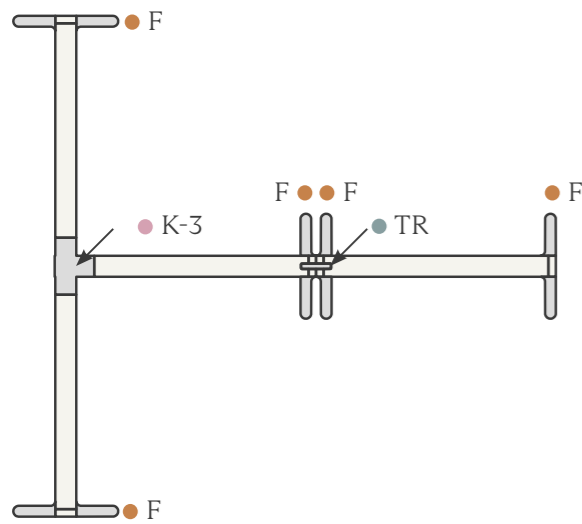

24% rabatt ska dras av på angivna priser

EXEMPEL (Koppling 3-vägs)