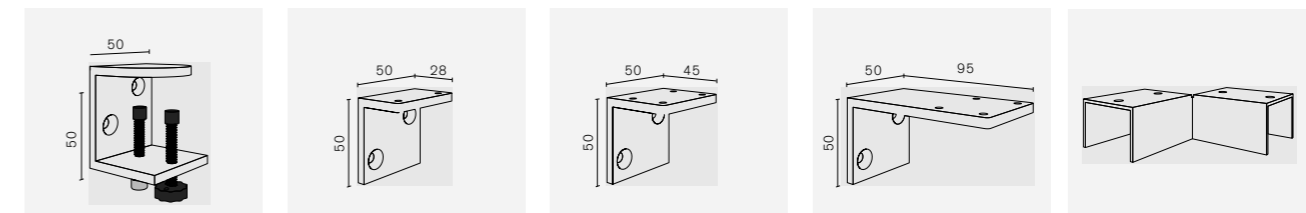

BESLAG

Klämfäste Gap 50 mm   Vinkelfäste 28 Längd 28 mm   Vinkelfäste 45 Längd 45 mm   Vinkelfäste 95 Längd 95 mm   Hörnbeslag 90° Djup 40 mm

Standardlack på beslag

Beslag	Lackering			Pris/st
	Grå art.nr	Vit art.nr	Svart art.nr	
Klämfäste	91-006	91-007	91-008	286
Vinkelfäste 28 mm	91-014	91-015	91-016	218
Vinkelfäste 45 mm	91-001	91-002	91-003	218
Vinkelfäste 95 mm	91-010	91-011	91-012	219
Hörnbeslag 90°	91-105	91-106	91-107	231