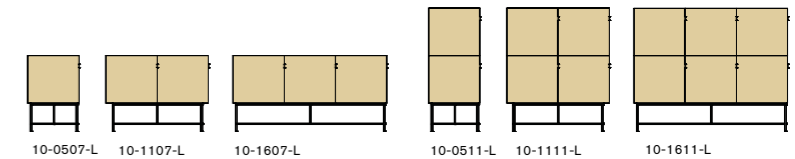

#### INNERMÅTT

Bredd: 485 mm  
Höjd: 385 mm  
Djup: 355 mm