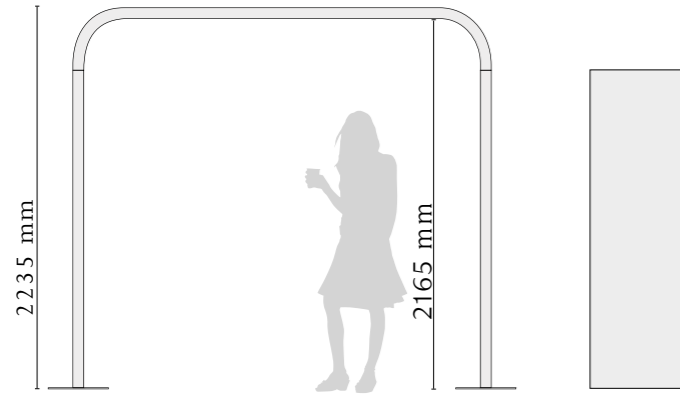

24% rabatt ska dras av på angivna priser

KONSTRUKTION

Stomme tillverkad i plywood, utvändigt klädd med textil.
Fyllning bestående av stenull med brandklassning A1 (Obrännbart)

Längder på Arc 1500, 2000, 2500 mm
är innermått mellan golvskärmarna

MÅTT

Bredder:	600, 800, 1000 mm
Längder:	1500, 2000, 2500 mm
"Måttet beräknas innermått mellan golvskärmarna"	
Höjd:	330 mm (2235 inkl. golvskärm 1900)
Tjocklek:	70 mm
Radie:	Insida 225 mm, utsida 285 mm
Längd på fot:	350 mm

LJUD

SS-EN ISO 354, ISO 11654 Class A
SS-EN ISO 354:2003 evaluated SS 25269

MILJÖ & SÄKERHET

Möbelfakta Certifierad

BESLAG

Standardlack

Grå
RAL 9006

Vit
RAL 9016

Svart
RAL 9005

Fot	Lackering art.nr			Pris
	Grå	Vit	Svart	
Arc fotpaket	91-398-1	91-398-2	91-398-3	5 150

Arc fotpaket ingår 8 st fötter och 4 st kopplingar