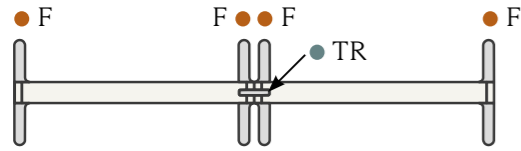

24% rabatt ska dras av på angivna priser

EXEMPEL (Rak)