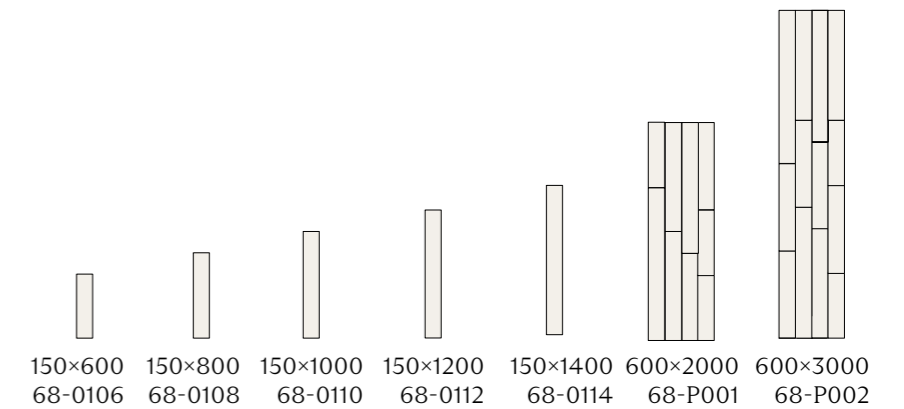

# Timber

Art.nr.	Storlek BxHxD	Prisgr. 1	Prisgr. 2	Prisgr. 3	Prisgr. 4	Vikt kg
68-0106	150 × 600 × 53	912	976	1 066	1 163	0,8
68-0108	150 × 800 × 53	1 015	1 079	1 163	1 259	1
68-0110	150 × 1000 × 53	1 060	1 125	1 216	1 314	1,2
68-0112	150 × 1200 × 53	1 254	1 317	1 402	1 499	1,4
68-0114	150 × 1400 × 53	1 521	1 904	2 323	2 894	1,6
68-P001	600 × 2000 × 53	9 693	10 558	11 720	13 018	9,6
68-P002	600 × 3000 × 53	14 176	15 279	16 789	18 470	14,4