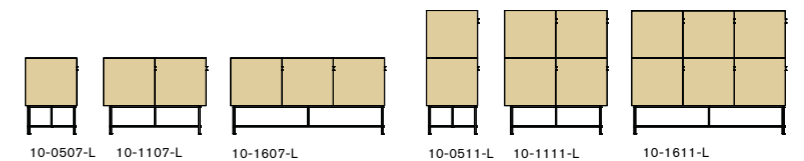

24% rabatt ska dras av på angivna priser

Tone

Art.nr.	Luckor	Stativ	Storlek BxHxD	Låssystem FlexLock			Vikt kg	
				Pris Remix	Mifare	EM Pris		
10-0507-L	Tone One	Lågt stativ	550 × 700 × 420	20 553	97-031	97-025	4 601	19
10-1107-L	Tone Two	Lågt stativ	1100 × 700 × 420	32 878	97-032	97-026	7 472	35
10-1607-L	Tone Three	Lågt stativ	1650 × 700 × 420	41 173	97-033	97-027	10 830	51
10-0511-L	Tone Two	Lågt stativ	550 × 1140 × 420	32 887	97-032	97-026	7 472	33
10-1111-L	Tone Four	Lågt stativ	1100 × 1140 × 420	48 064	97-034	97-028	14 190	63
10-1611-L	Tone Six	Lågt stativ	1650 × 1140 × 420	67 377	97-036	97-030	17 550	93

Denna produkt är en del av Zilenzio Pro-familjen.
Zilenzio Pro sammanför det bästa inom funktion, design och hållbarhet.
Alla produkter i serien använder stenull för bästa ljudabsorption. Stenull är återvinningsbart, innehåller inga plaster och har den högsta brandklassningen.