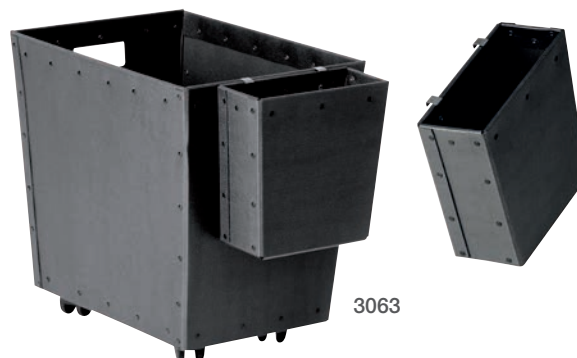

PÅHÄNGSLÅDA, GRAFIT

Flexibel extra sortering

Art. nr: 3063

Pris: 115:-

3063

BLOCKADE AVFALLS- PÅSAR SOPI

Pris per block (25 st).

Art. nr: 4003

Pris: 38:-

LAGERPRODUKT

KLÄMRING TILL PAPPERS- KORG MED LÄDERREM

Art. nr: 9122

Pris: 56:-

LAGERPRODUKT

27% rabatt ska dras av på angivna priser