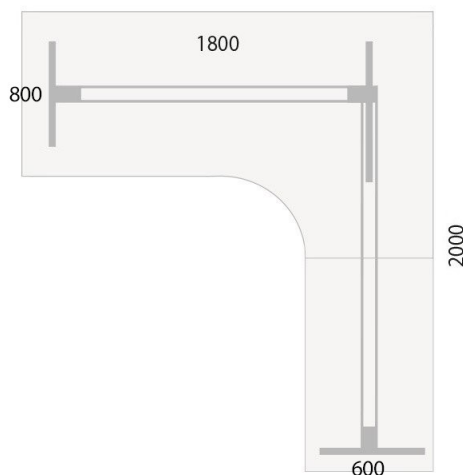

**27% rabatt
ska dras av på
angivna priser.**

Elbord Classic L-bord 3 ben 180 x 200 cm, höjd 63–128 cm, vändbar skiva

Artikelnr:	Geometri	b x d (mm)	Underrede	Färg bordsskiva	Färg underrede	Pris
15189Q1661	Höger och vänster	1800 x 2000	3-ben el.	Björk	Vitt	8 495:–
15189Q1662	Höger och vänster	1800 x 2000	3-ben el.	Vit	Vitt	8 495:–
15189Q1801	Höger och vänster	1800 x 2000	3-ben el.	Björk	Alugrått	8 495:–
15189Q1802	Höger och vänster	1800 x 2000	3-ben el.	Vit	Alugrått	8 495:–