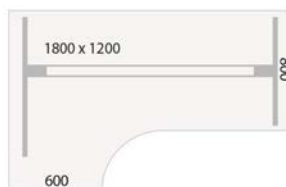

1517931662

1517931665

1517931801

1517931802

1517931805

Elbord Classic 200 x 80 cm, höjd 63–128 cm

Artikelnr:	Geometri	b x d (mm)	Underrede	Färg bordsskiva	Färg underrede	Pris
1517Q31661	Rektangulärt	2000 x 800	2-ben el.	Björk	Vitt	5 795:–
1517Q31662	Rektangulärt	2000 x 800	2-ben el.	Vit	Vitt	5 795:–
1517Q31665	Rektangulärt	2000 x 800	2-ben el.	Grå	Vitt	5 795:–
1517Q31801	Rektangulärt	2000 x 800	2-ben el.	Björk	Alugrätt	5 795:–
1517Q31802	Rektangulärt	2000 x 800	2-ben el.	Vit	Alugrätt	5 795:–
1517Q31805	Rektangulärt	2000 x 800	2-ben el.	Grå	Alugrätt	5 795:–

1517Q31662

1517Q31665

1517Q31801

1517Q31802

1517Q31805

**27% rabatt
ska dras av på
angivna priser.**

Elbord Classic L-bord 180 x120 cm, höjd 63–128 cm, vändbar skiva

Artikelnr:	Geometri	b x d (mm)	Underrede	Färg bordsskiva	Färg underrede	Pris
1518941661	Höger och vänster	1800 x 1200	2-ben el.	Björk	Vitt	5 895:–
1518941662	Höger och vänster	1800 x 1200	2-ben el.	Vit	Vitt	5 895:–
1518941665	Höger och vänster	1800 x 1200	2-ben el.	Grå	Vitt	5 895:–
1518941801	Höger och vänster	1800 x 1200	2-ben el.	Björk	Alugrätt	5 895:–
1518941802	Höger och vänster	1800 x 1200	2-ben el.	Vit	Alugrätt	5 895:–
1518941805	Höger och vänster	1800 x 1200	2-ben el.	Grå	Alugrätt	5 895:–

1518941662

1518941665

1518941801

1518941802

1518941805

Elbord Classic L-bord 200 x120 cm, höjd 63–128 cm, vändbar skiva

Artikelnr:	Geometri	b x d (mm)	Underrede	Färg bordsskiva	Färg underrede	Pris
1518Q41661	Höger och vänster	2000 x 1200	2-ben el.	Björk	Vitt	5 995:–
1518Q41662	Höger och vänster	2000 x 1200	2-ben el.	Vit	Vitt	5 995:–
1518Q41665	Höger och vänster	2000 x 1200	2-ben el.	Grå	Vitt	5 995:–
1518Q41801	Höger och vänster	2000 x 1200	2-ben el.	Björk	Alugrätt	5 995:–
1518Q41802	Höger och vänster	2000 x 1200	2-ben el.	Vit	Alugrätt	5 995:–
1518Q41805	Höger och vänster	2000 x 1200	2-ben el.	Grå	Alugrätt	5 995:–