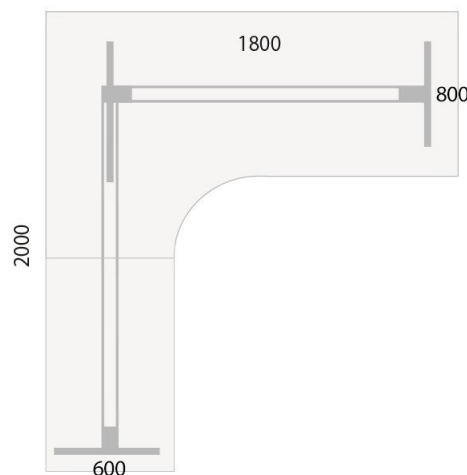

1518941662

1518941665

1518941801

1518941802

1518941805

Elbord Classic L-bord 200 x120 cm, höjd 63–128 cm, vändbar skiva

Artikelnr:	Geometri	b x d (mm)	Underrede	Färg bordsskiva	Färg underrede	Pris
1518Q41661	Höger och vänster	2000 x 1200	2-ben el.	Björk	Vitt	5 995:–
1518Q41662	Höger och vänster	2000 x 1200	2-ben el.	Vit	Vitt	5 995:–
1518Q41665	Höger och vänster	2000 x 1200	2-ben el.	Grå	Vitt	5 995:–
1518Q41801	Höger och vänster	2000 x 1200	2-ben el.	Björk	Alugrätt	5 995:–
1518Q41802	Höger och vänster	2000 x 1200	2-ben el.	Vit	Alugrätt	5 995:–
1518Q41805	Höger och vänster	2000 x 1200	2-ben el.	Grå	Alugrätt	5 995:–

1518Q41662

1518Q41665

1518Q41801

1518Q41802

1518Q41805

**27% rabatt
ska dras av på
angivna priser.**

Elbord Classic L-bord 3 ben 180 x 200 cm, höjd 63–128 cm, vändbar skiva

Artikelnr:	Geometri	b x d (mm)	Underrede	Färg bordsskiva	Färg underrede	Pris
15189Q1661	Höger och vänster	1800 x 2000	3-ben el.	Björk	Vitt	8 495:–
15189Q1662	Höger och vänster	1800 x 2000	3-ben el.	Vit	Vitt	8 495:–
15189Q1801	Höger och vänster	1800 x 2000	3-ben el.	Björk	Alugrått	8 495:–
15189Q1802	Höger och vänster	1800 x 2000	3-ben el.	Vit	Alugrått	8 495:–

15189Q1662

15189Q1801

15189Q1802

**27% rabatt
ska dras av på
angivna priser.**

K256012

DNA höj- och sänkbart bord – vit laminat

Artikelnr:	Geometri	b x d (mm)	Underrede	Färg Bordsskiva	Färg underrede	Pris
K256012	Rektangulärt	1200 x 600	2-ben el.	Vit	Alugrätt	4 379:–
K256013	Rektangulärt	1200 x 600	2-ben el.	Vit	Vitt	4 379:–
K256014	Rektangulärt	1200 x 600	2-ben el.	Vit	Svart	4 379:–