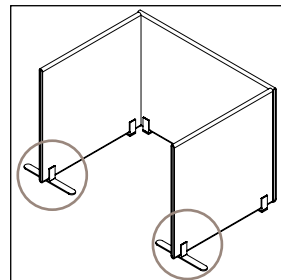

Fot artikelnr. 3020