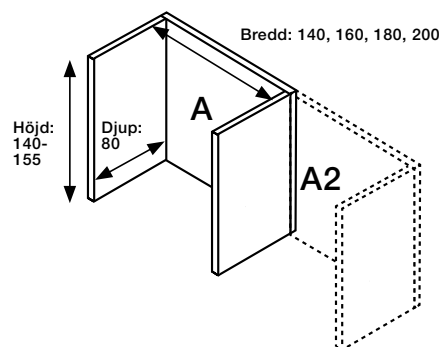

Floor Screen Booth System 30 Rounded

Båsen levereras i tre olika kombinationer, alla med höjden 140–155 cm.

Överdraget består av ett elastiskt tyg som säkerställer att det hålls fortsatt spänt. Överdraget kan tas av och tvättas.

Tryckta eller enfärgade textilier.

Synlig sidolist av strängpressad aluminium.

Ljudabsorberande kärna bestående av stenull/mineralull framställd av naturliga mineraler.

Tjocklek: 27 mm.

Absorption class: C.

Bordets bredd x djup		140 x 80	160 x 80	180 x 80	200 x 80
Prisgrupp 1	A	13853	14579	15599	16603
Prisgrupp 2	A	14958	15968	17017	18122
Prisgrupp 3	A	19042	20046	21094	22186
Prisgrupp 4	A	20721	21661	22651	23639
Prisgrupp 1	A2	10339	10921	11531	12186
Prisgrupp 2	A2	11093	11836	12593	13394
Prisgrupp 3	A2	14876	15749	16547	17381
Prisgrupp 4	A2	15107	15808	16665	17611

Bordets bredd x djup		140 x 80	160 x 80	180 x 80	200 x 80
Prisgrupp 1	B	20881	21288	22307	23311
Prisgrupp 2	B	22683	23696	24744	25835
Prisgrupp 3	B	30289	31293	32340	33432
Prisgrupp 4	B	32042	32929	33906	34894
Prisgrupp 1	B2	13853	14435	15044	15700
Prisgrupp 2	B2	14958	15700	16456	17256
Prisgrupp 3	B2	20500	21371	22167	23008
Prisgrupp 4	B2	20721	21435	22289	23235

Bordets bredd x djup		140 x 80	160 x 80	180 x 80	200 x 80
Prisgrupp 1	C	10339	10921	11531	12186
Prisgrupp 2	C	11093	11836	12593	13394
Prisgrupp 3	C	14876	15749	16547	17381
Prisgrupp 4	C	15106	15808	16665	17611

Prisgrupp 1 = Cara, Fiji och Carlow (se sidan 61)

Prisgrupp 2 = Amiga, Meta, Wool, Trev, Twist Melange och Soul (se sidan 62) + kundens eget tyg

Prisgrupp 3 = Blazer Lite och Synergy (se sidan 63)

Prisgrupp 4 = Uld och Trevira CS med Kurage-mönster (se sidan 63-66)

Klädsel: Ovanstående pris -60%

Beslag i standardfärg är inkluderat i priset*

Standardfärger beslag: Vit, grå och svart lackering

Tillägg för lackering av beslag andra färger** A, B, C: 794,- per system

Tillägg för lackering av beslag andra färger** A2, B2: 397,- per system

Sidolister:

Standardfärg: naturanodiserade

Tillägg för lackering av sidolister andra färger** A, B, C: 794,- per system

Tillägg för lackering av sidolister andra färger** A2, B2: 397,- per system

* Beslagtyp se sidan 54

** Se tillbehör färgkort i kollektionspärmen

Prislista SE 2022-02 - Sida 38

27% rabatt ska dras av på angivna