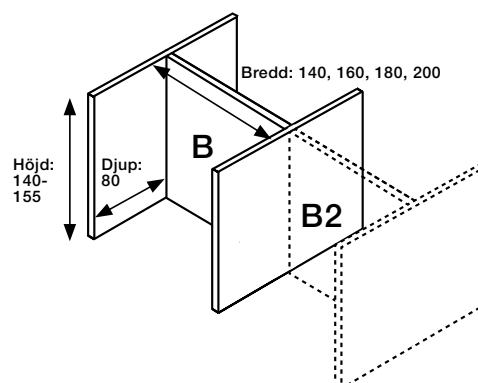

Floor Screen Booth System 30 Rounded

Båsen levereras i tre olika kombinationer, alla med höjden 140–155 cm.

Överdraget består av ett elastiskt tyg som säkerställer att det hålls fortsatt spänt. Överdraget kan tas av och tvättas.

Tryckta eller enfärgade textilier.

Synlig sidolist av strängpressad aluminium.

Ljudabsorberande kärna bestående av stenull/mineralull framställd av naturliga mineraler.

Tjocklek: 27 mm.

Absorption class: C.

Bordets bredd x djup		140 x 80	160 x 80	180 x 80	200 x 80
Prisgrupp 1	A	13853	14579	15599	16603
Prisgrupp 2	A	14958	15968	17017	18122
Prisgrupp 3	A	19042	20046	21094	22186
Prisgrupp 4	A	20721	21661	22651	23639
Prisgrupp 1	A2	10339	10921	11531	12186
Prisgrupp 2	A2	11093	11836	12593	13394
Prisgrupp 3	A2	14876	15749	16547	17381
Prisgrupp 4	A2	15107	15808	16665	17611

Bordets bredd x djup		140 x 80	160 x 80	180 x 80	200 x 80
Prisgrupp 1	B	20881	21288	22307	23311
Prisgrupp 2	B	22683	23696	24744	25835
Prisgrupp 3	B	30289	31293	32340	33432
Prisgrupp 4	B	32042	32929	33906	34894
Prisgrupp 1	B2	13853	14435	15044	15700
Prisgrupp 2	B2	14958	15700	16456	17256
Prisgrupp 3	B2	20500	21371	22167	23008
Prisgrupp 4	B2	20721	21435	22289	23235

Bordets bredd x djup		140 x 80	160 x 80	180 x 80	200 x 80
Prisgrupp 1	C	10339	10921	11531	12186
Prisgrupp 2	C	11093	11836	12593	13394
Prisgrupp 3	C	14876	15749	16547	17381
Prisgrupp 4	C	15106	15808	16665	17611

Prisgrupp 1 = Cara, Fiji och Carlow (se sidan 61)

Prisgrupp 2 = Amiga, Meta, Wool, Trev, Twist Melange och Soul (se sidan 62) + kundens eget tyg

Prisgrupp 3 = Blazer Lite och Synergy (se sidan 63)

Prisgrupp 4 = Uld och Trevira CS med Kurage-mönster (se sidan 63-66)

Klädsel: Ovanstående pris -60%

Beslag i standardfärg är inkluderat i priset*

Standardfärger beslag: Vit, grå och svart lackering

Tillägg för lackering av beslag andra färger** A, B, C: 794,- per system

Tillägg för lackering av beslag andra färger** A2, B2: 397,- per system

Sidolister:

Standardfärg: naturanodiserade

Tillägg för lackering av sidolister andra färger** A, B, C: 794,- per system

Tillägg för lackering av sidolister andra färger** A2, B2: 397,- per system

* Beslagtyp se sidan 54

** Se tillbehör färgkort i kollektionspärmen

Prislista SE 2022-02 - Sida 38

27% rabatt ska dras av på angivna