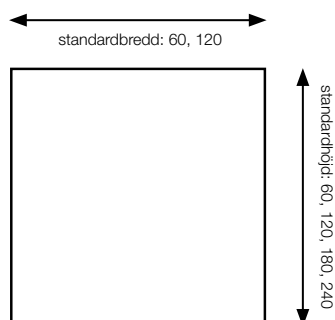

Wall Panel System 50 Square

Överdraget består av ett elastiskt tyg som säkerställer att det hålls fortsatt spänt. Överdraget kan tas av och tvättas.

Tryckta eller enfärgade textilier.

Ram av strängpressad aluminium dold under tyget.

Ljudabsorberande kärna bestående av stenull/mineralull framställd av naturliga mineraler.

Utöver standardmått kan vi även leverera specialmått.

Tjocklek: 61 mm.

Absorption class: A.

Bredd (cm)	60	120
Höjd (cm)		
Prisgrupp 1	60	1968 2585
	120	2606 3274
	180	3596 4350
	240	4672 5506
Prisgrupp 2	60	2150 2860
	120	2860 3604
	180	3956 4779
	240	5139 6051
Prisgrupp 3	60	2671 3094
	120	3328 4667
	180	4674 6238
	240	6463 7572
Prisgrupp 4	60	2746 3647
	120	3647 4911
	180	5036 6415
	240	6540 7706

Prisgrupp 1 = Cara, Fiji och Carlow (se sidan 61)

Prisgrupp 2 = Amiga, Meta, Wool, Trev, Twist Melange och Soul (se sidan 62) + kundens eget tyg

Prisgrupp 3 = Blazer Lite och Synergy (se sidan 63)

Prisgrupp 4 = Uld och Trevira CS med Kurage-mönster (se sidan 63-66)

Klädsel: Ovanstående pris -60%

Beslag:

Levereras med monteringskena*

*Beslagtyp se sidan 50

27% rabatt ska dras av på angivna