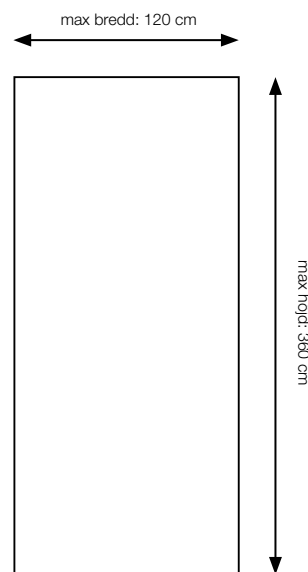

Pris per skena, inklusive takbeslag: Standardfärger: Vit, grå och svart lackering

Skenlängd (cm)	100	200	300	400	500	600
	1615	2013	2536	2810	3207	3606

Tillägg för lackering andra färger: 1024,- per skena inklusive beslag

Prisgrupp 1 = Cara, Fiji och Carlow (se sidan 61)

Prisgrupp 2 = Amiga, Meta, Wool, Trev, Twist Melange och Soul (se sidan 62) + kundens eget tyg

Prisgrupp 3 = Blazer Lite och Synergy (se sidan 63)

Prisgrupp 4 = Uld och Trevira CS med Kurage-mönster (se sidan 63-66)

Klädsel: Ovanstående pris -60%

Tillbehör: Standardfärger: Vit, grå och svart lackering

Väggsbeslag till 1 skena - artikelnr. 3111*:	275,- per st.
Väggsbeslag till 2 skenor - artikelnr. 3112*:	292,- per st.
Väggsbeslag till 3 skenor - artikelnr. 3113*:	307,- per st.
Väggsbeslag till 4 skenor - artikelnr. 3114*:	322,- per st.
Avståndsbeslag 0-25 cm - artikelnr. 3121*:	310,- per st.
Avståndsbeslag 26-100 cm - artikelnr. 3122*:	449,- per st.
Avståndsbeslag 100-200 cm - artikelnr. 3123*:	586,- per st.

Handtag: Standardfärger: Naturanodiserade, vit och svart - artikelnr. 3131*:

169,- per st.

Stropp: Standardfärger: Svart, mörkgrå och ljusgrå - artikelnr. 3133*:

151,- per st.

Sidolister:

Standardfärg: Naturanodiserade (inkluderat i priset)

Tillägg för lackering av sidolister andra färger**:

522,- per par

Större bredd och höjd
vid förfrågan

*Tillbehör typ se sidan 55**Se tillbehör färgkort i kollektionspärmen

27% rabatt ska dras av på angivna