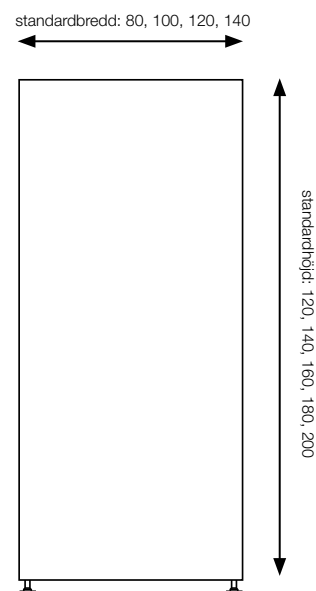

Tjocklek: 27 mm.

Absorption class: C.

Bredd (cm)		80	100	120	140
Höjd (cm)					
Prisgrupp 1	120	3135	3347	3361	3617
	140	3353	3529	3594	3856
	160	3514	3696	3769	4075
	180	3840	4044	4204	4340
	200	4204	4365	4540	4786
Prisgrupp 2	120	3450	3681	3696	3981
	140	3689	3878	3958	4242
	160	3863	4064	4146	4453
	180	4225	4453	4626	4868
	200	4626	4801	4990	5268
Prisgrupp 3	120	4592	4776	5007	5478
	140	5299	5485	5656	6169
	160	5626	5840	5906	6475
	180	6006	6065	6244	7078
	200	6718	6824	7001	7660
Prisgrupp 4	120	5017	5356	5378	5785
	140	5365	5644	5747	6644
	160	5788	5913	6032	6953
	180	6146	6475	6731	7311
	200	6728	6985	7261	8058