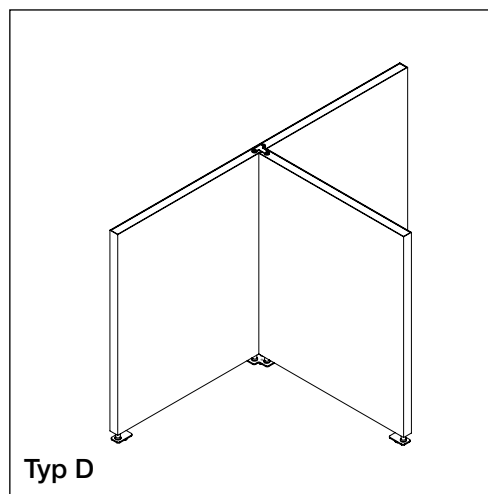

Kombinationsmöjligheter

27% rabatt ska dras av på angivna

Floor Screen Booth System 50 Square

Båsen levereras i tre olika kombinationer, alla med höjden 140–155 cm.

Överdraget består av ett elastiskt tyg som säkerställer att det hålls fortsatt spänt. Överdraget kan tas av och tvättas.