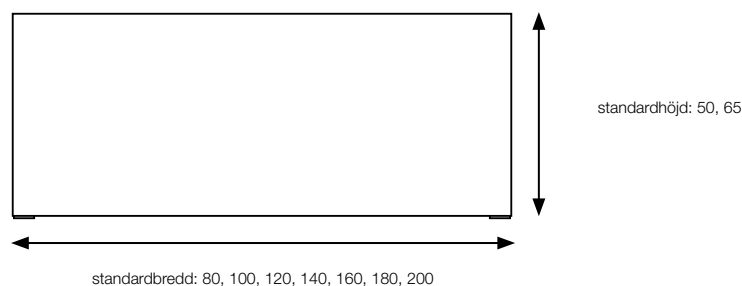

* Beslagtyp se sidan 53

** Se tillbehör färgkort i kollektionspärmen

27% rabatt ska dras av på angivna

Table Screen System 50 Square

27% rabatt ska dras av på angivna

Table Screen System 50 Square

Överdraget består av ett elastiskt tyg som säkerställer att det hålls fortsatt spänt. Överdraget kan tas av och tvättas.