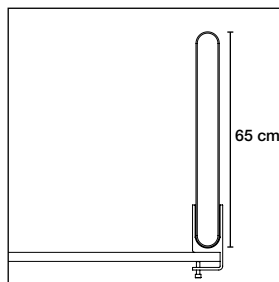

Table Screen System 50 Square

Frontmonterat beslag artikelnr. 5132

Frontmonterat beslag artikelnr. 5132

Frontmonterat beslag artikelnr. 5132

Table Screen System 50 Rounded

Klämbeslag artikelnr. 5030

Klämbeslag artikelnr. 5030