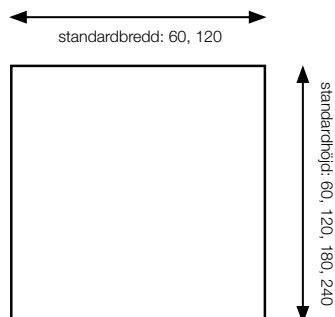

Wall Panel System 50 Rounded

Överdraget består av ett elastiskt tyg som säkerställer att det hålls fortsatt spänt. Överdraget kan tas av och tvättas.

Tryckta eller enfärgade textilier.

Ram av strängpressad aluminium dold under tyget.

Ljudabsorberande kärna bestående av stenull/mineralull framställd av naturliga mineraler.

Utöver standardmått kan vi även leverera specialmått.

Tjocklek: 61 mm.

Absorption class: A.

Bredd (cm)	60	120
Höjd (cm)		
Prisgrupp 1	60	1968 2585
	120	2606 3274
	180	3596 4350
	240	4672 5506
Prisgrupp 2	60	2150 2860
	120	2860 3604
	180	3956 4779
	240	5139 6051
Prisgrupp 3	60	2671 3094
	120	3328 4667
	180	4674 6238
	240	6463 7572
Prisgrupp 4	60	2746 3647
	120	3647 4911
	180	5036 6415
	240	6540 7706

Prisgrupp 1 = Cara, Fiji och Carlow (se sidan 61)

Prisgrupp 2 = Amiga, Meta, Wool, Trev, Twist Melange och Soul (se sidan 62) + kundens eget tyg

Prisgrupp 3 = Blazer Lite och Synergy (se sidan 63)

Prisgrupp 4 = Uld och Trevira CS med Kurage-mönster (se sidan 63-66)

Klädsel: Ovanstående pris -60%

Beslag:

Levereras med monteringskena*

*Beslagtyp se sidan 50

27% rabatt ska dras av på angivna