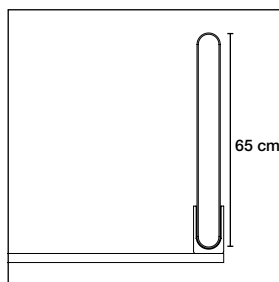

Fast bordsbeslag artikelnr. 5031