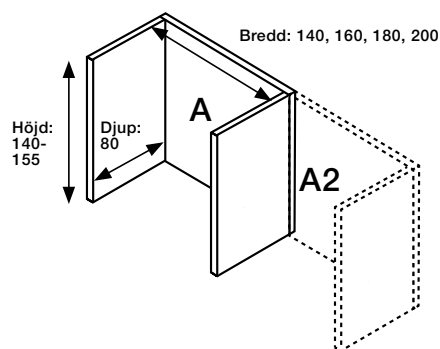

Floor Screen Booth System 50 Square

Båsen levereras i tre olika kombinationer, alla med höjden 140–155 cm.

Överdraget består av ett elastiskt tyg som säkerställer att det hålls fortsatt spänt. Överdraget kan tas av och tvättas.

Tryckta eller enfärgade textilier.

Synlig sidolist av strängpressad aluminium.

Ljudabsorberande kärna bestående av stenvull/mineralull framställd av naturliga mineraler.

Tjocklek: 54 mm.

Absorption class: A.

Bordets bredd x djup		140 x 80	160 x 80	180 x 80	200 x 80
Prisgrupp 1	A	17314	18224	19497	20751
Prisgrupp 2	A	18697	19961	21272	22654
Prisgrupp 3	A	23803	24911	26049	27186
Prisgrupp 4	A	23829	25058	26368	27732
Prisgrupp 1	A2	12922	13650	14413	15231
Prisgrupp 2	A2	3867	14797	15742	16743
Prisgrupp 3	A2	17372	18179	19028	19988
Prisgrupp 4	A2	18594	19686	20831	22014

Bordets bredd x djup		140 x 80	160 x 80	180 x 80	200 x 80
Prisgrupp 1	B	26099	26611	27883	29138
Prisgrupp 2	B	28356	29621	30931	32294
Prisgrupp 3	B	36850	37868	38992	40129
Prisgrupp 4	B	37860	39117	40425	41790
Prisgrupp 1	B2	17314	18042	18806	19625
Prisgrupp 2	B2	18697	19625	20569	21571
Prisgrupp 3	B2	23829	24649	25492	26458
Prisgrupp 4	B2	25624	26714	27861	29043

Bordets bredd x djup		140 x 80	160 x 80	180 x 80	200 x 80
Prisgrupp 1	C	12922	13650	14413	15231
Prisgrupp 2	C	13867	14797	15742	16743
Prisgrupp 3	C	17372	18179	19028	19988
Prisgrupp 4	C	18594	19686	20831	22014

Prisgrupp 1 = Cara, Fiji och Carlow (se sidan 61)

Prisgrupp 2 = Amiga, Meta, Wool, Trev, Twist Melange och Soul (se sidan 62) + kundens eget tyg

Prisgrupp 3 = Blazer Lite och Synergy (se sidan 63)

Prisgrupp 4 = Uld och Trevira CS med Kurage-mönster (se sidan 63-66)

Klädsel: Ovanstående pris -60%

Beslag i standardfärg är inkluderat i priset*

Standardfärger beslag: Vit, grå och svart lackering

Tillägg för lackering av beslag andra färger A, B, C**:

794,- per system

Tillägg för lackering av beslag andra färger A2, B2**:

397,- per system

Sidolister:

Standardfärg: naturanodiserade

Tillägg för lackering av sidolister andra färger A, B, C**:

794,- per system

Tillägg för lackering av sidolister andra färger A2, B2**:

397,- per system

* Beslagtyp se sidan 59-60

** Se tillbehör färgkort i kollektionspärmen

27% rabatt ska dras av på angivna