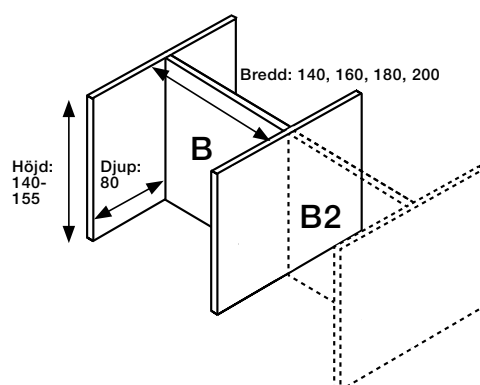

Floor Screen Booth System 50 Square

Båsen levereras i tre olika kombinationer, alla med höjden 140–155 cm.

Överdraget består av ett elastiskt tyg som säkerställer att det hålls fortsatt spänt. Överdraget kan tas av och tvättas.

Tryckta eller enfärgade textilier.

Synlig sidolist av strängpressad aluminium.

Ljudabsorberande kärna bestående av stenvull/mineralull framställd av naturliga mineraler.

Tjocklek: 54 mm.

Absorption class: A.

Bordets bredd x djup		140 x 80	160 x 80	180 x 80	200 x 80
Prisgrupp 1	A	17314	18224	19497	20751
Prisgrupp 2	A	18697	19961	21272	22654
Prisgrupp 3	A	23803	24911	26049	27186
Prisgrupp 4	A	23829	25058	26368	27732
Prisgrupp 1	A2	12922	13650	14413	15231
Prisgrupp 2	A2	3867	14797	15742	16743
Prisgrupp 3	A2	17372	18179	19028	19988
Prisgrupp 4	A2	18594	19686	20831	22014

Bordets bredd x djup		140 x 80	160 x 80	180 x 80	200 x 80
Prisgrupp 1	B	26099	26611	27883	29138
Prisgrupp 2	B	28356	29621	30931	32294
Prisgrupp 3	B	36850	37868	38992	40129
Prisgrupp 4	B	37860	39117	40425	41790
Prisgrupp 1	B2	17314	18042	18806	19625
Prisgrupp 2	B2	18697	19625	20569	21571
Prisgrupp 3	B2	23829	24649	25492	26458
Prisgrupp 4	B2	25624	26714	27861	29043

Bordets bredd x djup		140 x 80	160 x 80	180 x 80	200 x 80
Prisgrupp 1	C	12922	13650	14413	15231
Prisgrupp 2	C	13867	14797	15742	16743
Prisgrupp 3	C	17372	18179	19028	19988
Prisgrupp 4	C	18594	19686	20831	22014

Prisgrupp 1 = Cara, Fiji och Carlow (se sidan 61)

Prisgrupp 2 = Amiga, Meta, Wool, Trev, Twist Melange och Soul (se sidan 62) + kundens eget tyg

Prisgrupp 3 = Blazer Lite och Synergy (se sidan 63)

Prisgrupp 4 = Uld och Trevira CS med Kurage-mönster (se sidan 63-66)

Klädsel: Ovanstående pris -60%

Beslag i standardfärg är inkluderat i priset*

Standardfärger beslag: Vit, grå och svart lackering

Tillägg för lackering av beslag andra färger A, B, C**:

794,- per system

Tillägg för lackering av beslag andra färger A2, B2**:

397,- per system

Sidolister:

Standardfärg: naturanodiserade

Tillägg för lackering av sidolister andra färger A, B, C**:

794,- per system

Tillägg för lackering av sidolister andra färger A2, B2**:

397,- per system

* Beslagtyp se sidan 59-60

** Se tillbehör färgkort i kollektionspärmen

27% rabatt ska dras av på angivna