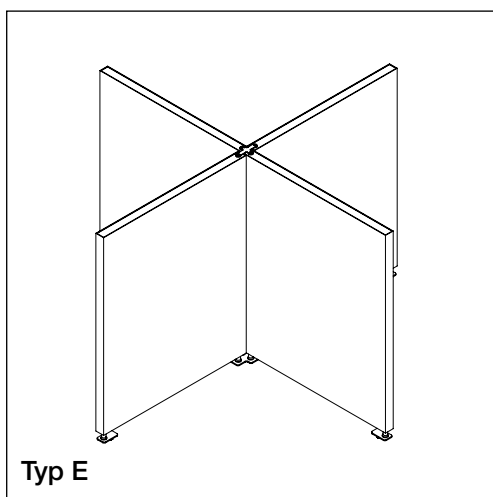

Kombinationsmöjligheter

27% rabatt ska dras av på angivna

Floor Screen Booth System 50 Square

Båsen levereras i tre olika kombinationer, alla med höjden 140–155 cm.

Överdraget består av ett elastiskt tyg som säkerställer att det hålls fortsatt spänt. Överdraget kan tas av och tvättas.