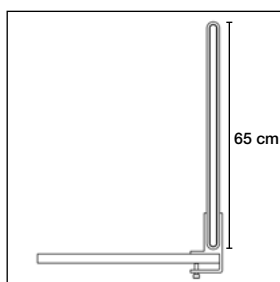

Klämbeslag artikelnr. 3029