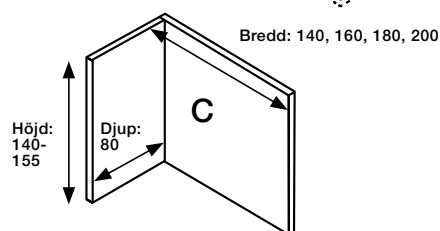

Floor Screen Booth System 50 Square

Båsen levereras i tre olika kombinationer, alla med höjden 140–155 cm.

Överdraget består av ett elastiskt tyg som säkerställer att det hålls fortsatt spänt. Överdraget kan tas av och tvättas.

Tryckta eller enfärgade textilier.

Synlig sidolist av strängpressad aluminium.

Ljudabsorberande kärna bestående av stenvull/mineralull framställd av naturliga mineraler.

Tjocklek: 54 mm.

Absorption class: A.

Bordets bredd x djup		140 x 80	160 x 80	180 x 80	200 x 80
Prisgrupp 1	A	17314	18224	19497	20751
Prisgrupp 2	A	18697	19961	21272	22654
Prisgrupp 3	A	23803	24911	26049	27186
Prisgrupp 4	A	23829	25058	26368	27732
Prisgrupp 1	A2	12922	13650	14413	15231
Prisgrupp 2	A2	3867	14797	15742	16743
Prisgrupp 3	A2	17372	18179	19028	19988
Prisgrupp 4	A2	18594	19686	20831	22014

Bordets bredd x djup		140 x 80	160 x 80	180 x 80	200 x 80
Prisgrupp 1	B	26099	26611	27883	29138
Prisgrupp 2	B	28356	29621	30931	32294
Prisgrupp 3	B	36850	37868	38992	40129
Prisgrupp 4	B	37860	39117	40425	41790
Prisgrupp 1	B2	17314	18042	18806	19625
Prisgrupp 2	B2	18697	19625	20569	21571
Prisgrupp 3	B2	23829	24649	25492	26458
Prisgrupp 4	B2	25624	26714	27861	29043

Bordets bredd x djup		140 x 80	160 x 80	180 x 80	200 x 80
Prisgrupp 1	C	12922	13650	14413	15231
Prisgrupp 2	C	13867	14797	15742	16743
Prisgrupp 3	C	17372	18179	19028	19988
Prisgrupp 4	C	18594	19686	20831	22014

Prisgrupp 1 = Cara, Fiji och Carlow (se sidan 61)

Prisgrupp 2 = Amiga, Meta, Wool, Trev, Twist Melange och Soul (se sidan 62) + kundens eget tyg

Prisgrupp 3 = Blazer Lite och Synergy (se sidan 63)

Prisgrupp 4 = Uld och Trevira CS med Kurage-mönster (se sidan 63-66)

Klädsel: Ovanstående pris -60%

Beslag i standardfärg är inkluderat i priset*

Standardfärger beslag: Vit, grå och svart lackering

Tillägg för lackering av beslag andra färger A, B, C**:

794,- per system

Tillägg för lackering av beslag andra färger A2, B2**:

397,- per system

Sidolister:

Standardfärg: naturanodiserade

Tillägg för lackering av sidolister andra färger A, B, C**:

794,- per system

Tillägg för lackering av sidolister andra färger A2, B2**:

397,- per system

* Beslagtyp se sidan 59-60

** Se tillbehör färgkort i kollektionspärmen

27% rabatt ska dras av på angivna