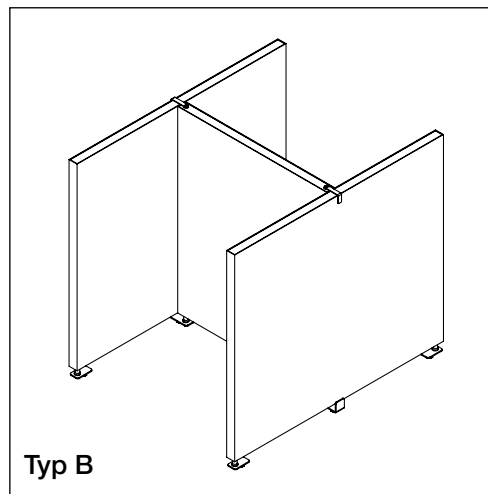

Kombinationsmöjligheter

27% rabatt ska dras av på angivna

Floor Screen Booth System 50 Square

Båsen levereras i tre olika kombinationer, alla med höjden 140–155 cm.

Överdraget består av ett elastiskt tyg som säkerställer att det hålls fortsatt spänt. Överdraget kan tas av och tvättas.