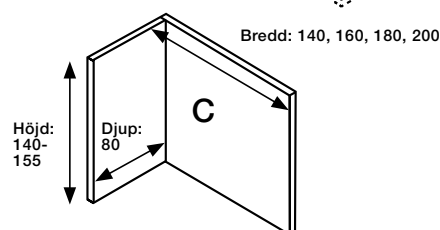

Floor Screen Booth System 30 Rounded

Båsen levereras i tre olika kombinationer, alla med höjden 140–155 cm.

Överdraget består av ett elastiskt tyg som säkerställer att det hålls fortsatt spänt. Överdraget kan tas av och tvättas.

Tryckta eller enfärgade textilier.

Synlig sidolist av strängpressad aluminium.

Ljudabsorberande kärna bestående av stenull/mineralull framställd av naturliga mineraler.

Tjocklek: 27 mm.

Absorption class: C.

Bordets bredd x djup		140 x 80	160 x 80	180 x 80	200 x 80
Prisgrupp 1	A	13853	14579	15599	16603
Prisgrupp 2	A	14958	15968	17017	18122
Prisgrupp 3	A	19042	20046	21094	22186
Prisgrupp 4	A	20721	21661	22651	23639
Prisgrupp 1	A2	10339	10921	11531	12186
Prisgrupp 2	A2	11093	11836	12593	13394
Prisgrupp 3	A2	14876	15749	16547	17381
Prisgrupp 4	A2	15107	15808	16665	17611

Bordets bredd x djup		140 x 80	160 x 80	180 x 80	200 x 80
Prisgrupp 1	B	20881	21288	22307	23311
Prisgrupp 2	B	22683	23696	24744	25835
Prisgrupp 3	B	30289	31293	32340	33432
Prisgrupp 4	B	32042	32929	33906	34894
Prisgrupp 1	B2	13853	14435	15044	15700
Prisgrupp 2	B2	14958	15700	16456	17256
Prisgrupp 3	B2	20500	21371	22167	23008
Prisgrupp 4	B2	20721	21435	22289	23235

Bordets bredd x djup		140 x 80	160 x 80	180 x 80	200 x 80
Prisgrupp 1	C	10339	10921	11531	12186
Prisgrupp 2	C	11093	11836	12593	13394
Prisgrupp 3	C	14876	15749	16547	17381
Prisgrupp 4	C	15106	15808	16665	17611

Prisgrupp 1 = Cara, Fiji och Carlow (se sidan 61)

Prisgrupp 2 = Amiga, Meta, Wool, Trev, Twist Melange och Soul (se sidan 62) + kundens eget tyg

Prisgrupp 3 = Blazer Lite och Synergy (se sidan 63)

Prisgrupp 4 = Uld och Trevira CS med Kurage-mönster (se sidan 63-66)

Klädsel: Ovanstående pris -60%

Beslag i standardfärg är inkluderat i priset*

Standardfärger beslag: Vit, grå och svart lackering

Tillägg för lackering av beslag andra färger** A, B, C: 794,- per system

Tillägg för lackering av beslag andra färger** A2, B2: 397,- per system

Sidolister:

Standardfärg: naturanodiserade

Tillägg för lackering av sidolister andra färger** A, B, C: 794,- per system

Tillägg för lackering av sidolister andra färger** A2, B2: 397,- per system

* Beslagtyp se sidan 54

** Se tillbehör färgkort i kollektionspärmen

Prislista SE 2022-02 - Sida 38

27% rabatt ska dras av på angivna