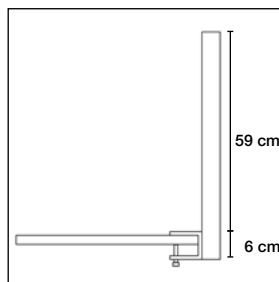

Klämbeslag artikelnr. 3041*