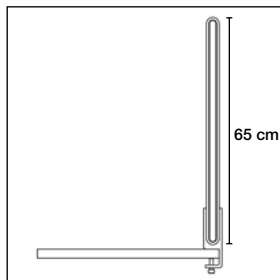

Klämbeslag artikelnr. 3030