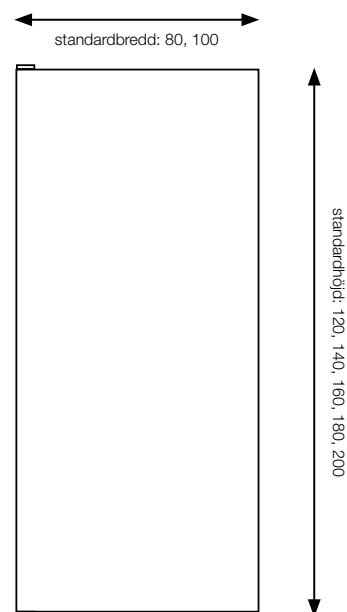

Tjocklek: 54 mm.

Absorption class: A.

Bredd (cm)		80	100
Höjd (cm)			
Prisgrupp 1	120	3919	4183
	140	4192	4413
	160	4392	4619
	180	4801	5057
	200	5257	5457
Prisgrupp 2	120	4313	4601
	140	4613	4846
	160	4828	5082
	180	5282	5565
	200	5785	6003
Prisgrupp 3	120	5278	5490
	140	6093	6308
	160	6469	6717
	180	6907	6975
	200	7726	7847
Prisgrupp 4	120	6272	6693
	140	6707	7057
	160	7028	7392
	180	7683	8094
	200	8411	8731