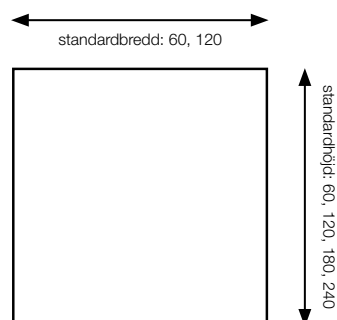

Wall Panel Basic System 30

Tryckta eller enfärgade textilier.

Ram av trä dold under tyget.

Ljudabsorberande kärna bestående av stenull/mineralull framställd av naturliga mineraler.

Tjocklek: 30 mm.

Absorption class: C.

Bredd (cm)		60	120
Höjd (cm)			
Prisgrupp 1	60	1258	1667
	120	1667	2096
	180	2303	2783
	240	2990	3525
Prisgrupp 2	60	1375	1831
	120	1831	2307
	180	2532	3058
	240	3289	3872
Prisgrupp 3	60	1757	2333
	120	2333	2932
	180	3222	3894
	240	4186	4932
Prisgrupp 4	60	1858	2550
	120	2579	3249
	180	3714	4339
	240	4494	5268

Prisgrupp 1 = Cara, Fiji och Carlow (se sidan 61)

Prisgrupp 2 = Amiga, Meta, Wool, Trev, Twist Melange och Soul (se sidan 62) + kundens eget tyg

Prisgrupp 3 = Blazer Lite och Synergy (se sidan 63)

Prisgrupp 4 = Uld och Trevira CS med Kurage-mönster (se sidan 63-66)

Beslag: Levereras med monteringskena*

* Beslagtyp se sidan 50

27% rabatt ska dras av på angivna