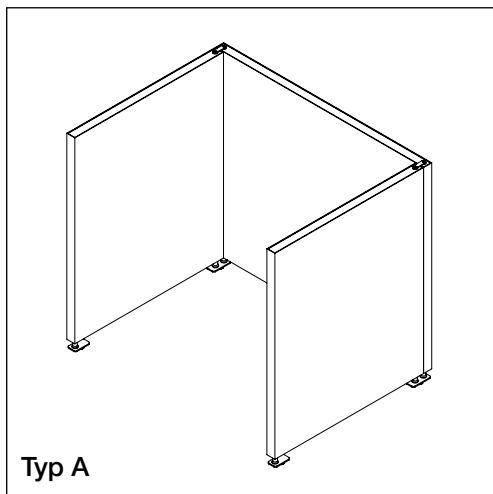

Kombinationsmöjligheter

27% rabatt ska dras av på angivna

Floor Screen Booth System 50 Square

Båsen levereras i tre olika kombinationer, alla med höjden 140–155 cm.

Överdraget består av ett elastiskt tyg som säkerställer att det hålls fortsatt spänt. Överdraget kan tas av och tvättas.