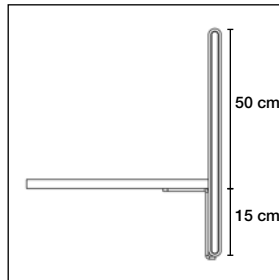

Fristående hållare artikelnr. 3033

27% rabatt ska dras av på angivna

Tillbehör

Table Screen System 30 Rounded

Frontmonterat beslag artikelnr. 3132

Frontmonterat beslag artikelnr. 3132

Frontmonterat beslag artikelnr. 3132