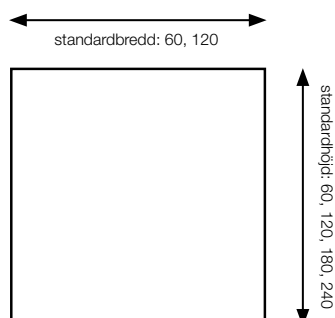

Wall Panel System 30 Square

Överdraget består av ett elastiskt tyg som säkerställer att det hålls fortsatt spänt. Överdraget kan tas av och tvättas.

Tryckta eller enfärgade textilier.

Ram av strängpressad aluminium dold under tyget.

Ljudabsorberande kärna bestående av stenull/mineralull framställd av naturliga mineraler.

Utöver standardmått kan vi även leverera specialmått.

Tjocklek: 31 mm.

Absorption class: C.

Bredd (cm)		60	120
Höjd (cm)			
Prisgrupp 1	60	1574	2083
	120	2083	2618
	180	2876	3479
	240	3738	4404
Prisgrupp 2	60	1721	2289
	120	2289	2885
	180	3165	3822
	240	4111	4842
Prisgrupp 3	60	2196	2917
	120	2917	3664
	180	4029	4868
	240	5231	6164
Prisgrupp 4	60	2322	3188
	120	3225	4060
	180	4643	5424
	240	5619	6585

Prisgrupp 1 = Cara, Fiji och Carlow (se sidan 61)

Prisgrupp 2 = Amiga, Meta, Wool, Trev, Twist Melange och Soul (se sidan 62) + kundens eget tyg

Prisgrupp 3 = Blazer Lite och Synergy (se sidan 63)

Prisgrupp 4 = Uld och Trevira CS med Kurage-mönster (se sidan 63-66)

Klädsel: Ovanstående pris -60%

Beslag: Levereras med monteringskena*

* Beslagtyp se sidan 50

27% rabatt ska dras av på angivna