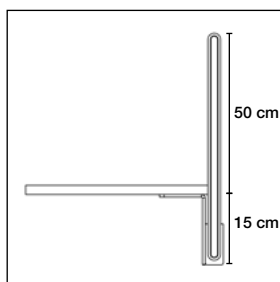

Frontmonterat beslag artikelnr. 3032