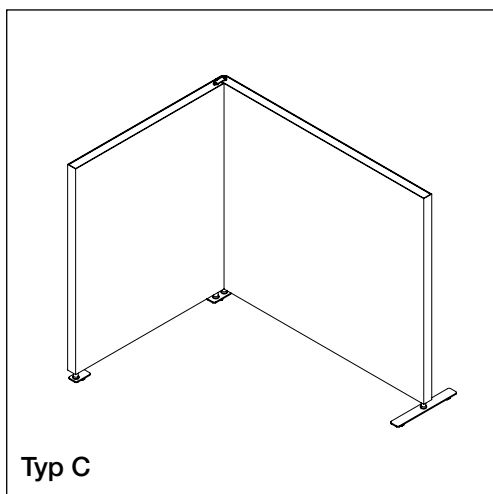

Kombinationsmöjligheter

27% rabatt ska dras av på angivna

Floor Screen Booth System 50 Square

Båsen levereras i tre olika kombinationer, alla med höjden 140–155 cm.

Överdraget består av ett elastiskt tyg som säkerställer att det hålls fortsatt spänt. Överdraget kan tas av och tvättas.