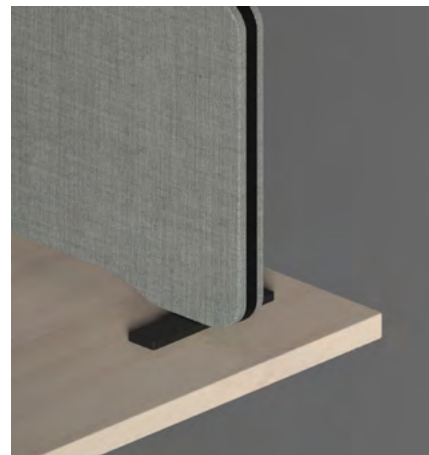

1268S-T

Magnetkoppling och
fotkoppling

1268S-X

Artikelnummer	Benämning	Pris
1268S	Edge 2-vägsfäste, kopplar två skärmar till en fot	160 kr
1268S-L	Edge 2-vägsfäste L, kopplar två skärmar till en fot	299 kr
1268S-Y	Edge 3-vägsfäste Y, kopplar tre skärmar till en fot	251 kr
1268S-T	Edge 3-vägsfäste T, kopplar tre skärmar till en fot	299 kr
1268S-X	Edge 4-vägsfäste X, kopplar fyra skärmar till en fot	310 kr

EDGE BORDSBESLAG

75420S-F

75420S-T

75402-S

Artikelnummer	Benämning	Pris
75420S-T	Bordsbeslag Ease toppmonterad svart, par (Max 35mm bordsskiva)	495 kr
75420G-T	Bordsbeslag Ease toppmonterad grå, par (Max 35mm bordsskiva)	495 kr
75420S-F	Bordsbeslag Ease frontmonterad svart, par (Max 35mm bordsskiva)	495 kr
75420G-F	Bordsbeslag Ease frontmonterad grå, par (Max 35mm bordsskiva)	495 kr
75412-DOLD	L-Beslag fronthängd Bordsskärm, st	153 kr
75402-S	Rest, fristående fot till Edge bord, svart	276 kr
75402-G	Rest, fristående fot till Edge bord, grå	276 kr