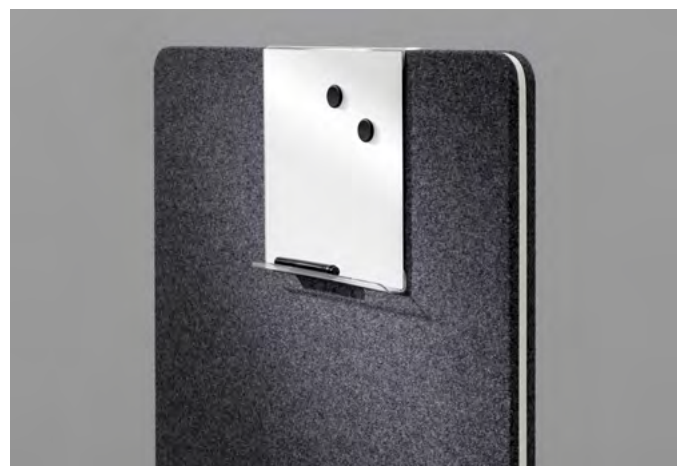

EDGE TILLBEHÖR

Artikelnummer	Benämning	Mått b x h mm	Pris
1588-färgkod	Glastavla Mood Edge Golv	300 x 300	1 100 kr
1589-färgkod	Glastavla Mood Edge Golv	500 x 500	1 841 kr
1587-färgkod	Glastavla Mood Edge Bord	300 x 300	1 100 kr