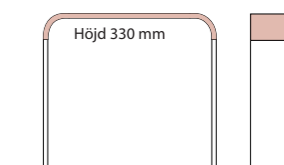

Art.nr.	Storlek BxLxD	Prisgr. 1	Prisgr. 2 Blazer Lite Hush	Prisgr. 3 Blazer Synergy	Prisgr. 4	Vikt kg
13-0615	600 x 1500 x 68	-	20722	24424	-	8
13-0815	800 x 1500 x 68	-	21833	25698	-	9
13-1015	1000 x 1500 x 68	-	23453	27724	-	10
13-1215	1200 x 1500 x 68	-	24234	28728	-	11
13-0620	600 x 2000 x 68	-	21083	24900	-	9
13-0820	800 x 2000 x 68	-	22231	26349	-	10
13-1020	1000 x 2000 x 68	-	23995	28507	-	11
13-1220	1200 x 2000 x 68	-	25253	30147	-	12
13-0625	600 x 2500 x 68	-	21424	25288	-	10
13-0825	800 x 2500 x 68	-	22886	27187	-	11
13-1025	1000 x 2500 x 68	-	24597	30247	-	12
13-1225	1200 x 2500 x 68	-	26226	31474	-	13
13-0630	600 x 3000 x 68	-	22166	26415	-	11
13-0830	800 x 3000 x 68	-	23381	27832	-	12
13-1030	1000 x 3000 x 68	-	25214	31786	-	13
13-1230	1200 x 3000 x 68	-	27031	33738	-	14

Art.nr.	Tillval LED*	Pris/st
97-006	1 LED spotlight Inkl. Trafo	4320
97-007	2 LED spotlight Inkl. Trafo	4956
97-008	3 LED spotlight Inkl. Trafo	6226
97-009	4 LED spotlight Inkl. Trafo	7242
97-010	5 LED spotlight Inkl. Trafo	8005
97-011	6 LED spotlight Inkl. Trafo	8767

Art.nr.	Tillval	Pris/st
MOD-001	Kundanpassade mått	798

Priserna avser Arc. inkl 2 st Classic golvskärm i höjd 1900 mm. Höjd 330 mm 2230 inkl. golvskärm.

*Fast installation behövt installatör erfordras