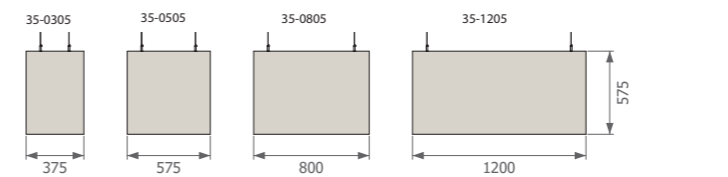

Dezibel Divider är en ljudabsorberande modul som kan kombineras på många olika sätt. Absorbenterna hänger med 50 mm mellanrum. Häng den från tak för att skapa rumsliga avgränsningar och effektiva ljudbarriärer.

Art.nr.	Absorbenter	Storlek BxHxD	Prisgr. 1	Prisgr. 2	Prisgr. 3	Prisgr. 4	Vajer*	Vikt kg
			Carlow, Sawana, Tonal 170	Twist, Blazer Lite Floyd Screen	Remix, Blazer Synergy	Fiord Melange Nap	Antal/absorbent	
35-0305	1	375 x 575 x 40	3046	3191	3418	3638	2	4
35-0505	1	575 x 575 x 40	3077	3216	3427	3641	2	5
35-0805	1	800 x 575 x 40	4683	4862	5154	5440	2	6
35-1205	1	1200 x 575 x 40	4852	5111	5514	5938	2	9
35-0512	1	575 x 1200 x 40	4807	5026	5408	5825	2	9
35-P001	2	375 x 1200 x 40	6101	6400	6848	7286	2	8
35-P002	2	575 x 1200 x 40	6173	6443	6871	7289	2	10
35-P003	2	800 x 1200 x 40	9379	9732	10319	10890	2	12
35-P004	2	1200 x 1200 x 40	9727	10236	11049	11890	2	18
35-P005	3	375 x 1825 x 40	9167	9609	10277	10928	2	18
35-P006	3	575 x 1825 x 40	9256	9672	10308	10937	2	9
35-P007	3	800 x 1825 x 40	14069	14604	15473	16334	2	12
35-P008	3	1200 x 1825 x 40	14590	15354	16573	17830	2	15
35-P009	2	575 x 1825 x 40	7902	8249	8841	9454	2	18
35-P010	4	1200 x 1825 x 40	15868	16662	17909	19175	2	30
35-P011	5	1200 x 1825 x 40	17167	17983	19256	20517	2	30

Art.nr.	Tillval	Pris/st
91-292	Undertaksfäste 1 st/vajer	43
90-059	Extra lång wire L3000 mm*	110
90-060	Extra lång wire L5000 mm*	110

*2 st wire L1500 ingår

27% rabatt ska dras av på angivna priser