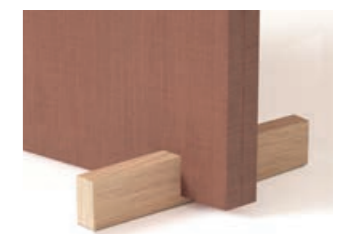

Flexible fot, ask

27% rabatt ska dras av på angivna priser