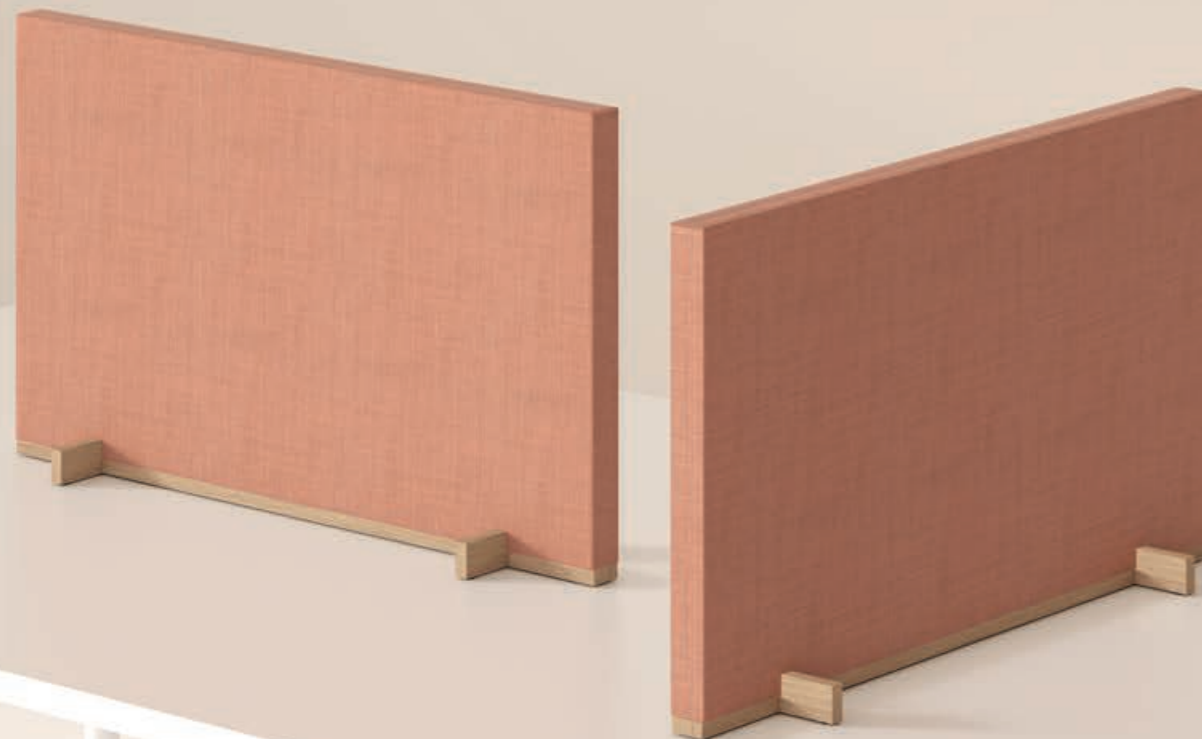

Zilenzio Studio

Zilenzio Studio har utvecklats för att passa projekt där kraven på ljudabsorption är något lägre. Skärmen finns med avtagbart tyg, med flera olika alternativ för fötter och beslag.

Optima Table	41-59
- Table 30	41
- Table 30 med avtagbart tyg	43
- Table 30 förstärkt för utanpåliggande toolbar	45
- Table 40	47
- Table 40 med avtagbart tyg	49
- Table 40 förstärkt för utanpåliggande toolbar	51
Optima Table Duo	53
Optima Floor	55-59
- Floor	55
- Floor med avtagbart tyg	57
- Floor beslag	59

Focus®

Focus-familjen: integritet, enkelhet och oändlig flexibilitet.

Focus® Table	61
Focus® Floor	63

Övrigt

Tygfodral	114-119
- Optima Table Cover	114
- Optima Floor Cover	115
- Dezibel Table Cover	116
- Dezibel Floor Cover	117
- Dezibel Flexible Cover	116
- Cover Moss	119
Textilier	120
Toolbar	122
Tillbehör	123
Allmänna villkor	125

Dezibel Flexible

27% rabatt ska dras av på angivna priser