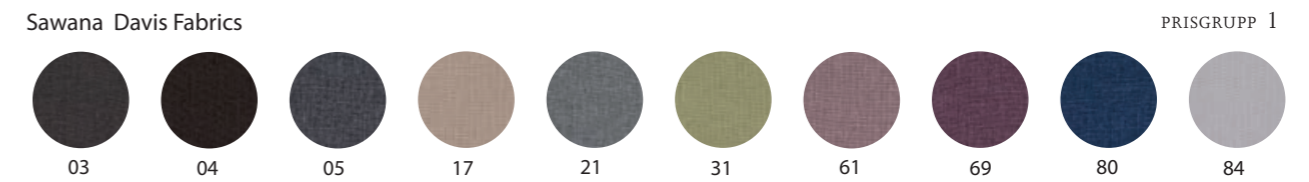

Möbeltyger
Gäller endast Tune och Focus Pod

Prisgrupp 1		Prisgrupp 2		Prisgrupp 3		Prisgrupp 4	
Lido	Nevotex	Main Line Flax	Camira Fabrics	Blazer	Camira Fabrics	Luna	Gabriel
				Rivet	Camira Fabrics	Canvas	Kvadrat
				Synergy	Camira Fabrics	Divina	Kvadrat
				Fame	Gabriel	Hallingdal	Kvadrat
				Step	Gabriel	Merit	Kvadrat
				Step Melange	Gabriel	Melange Nap	Kvadrat
				Remix	Kvadrat	Re-wool	Kvadrat
				Lido	Nevotex	Steelcut	Kvadrat
				Gamut	Vescom	Lani	Vescom

OBS! Följande tygfärger är endast ett urval. För flera färger se zilenzio.se

Färgavvikelse kan förekomma vid visning av PDF och tryck. För att se exakta tygfärger beställ gärna respektive tygkarta direkt ifrån oss.