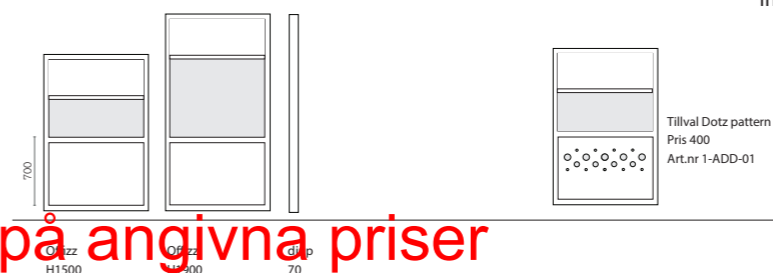

Design

Ramverk i folierad MDF. Fyllning av stenull.
Slät skiva nertill, tygklädd upptill
Inkl. 400 mm glas överst