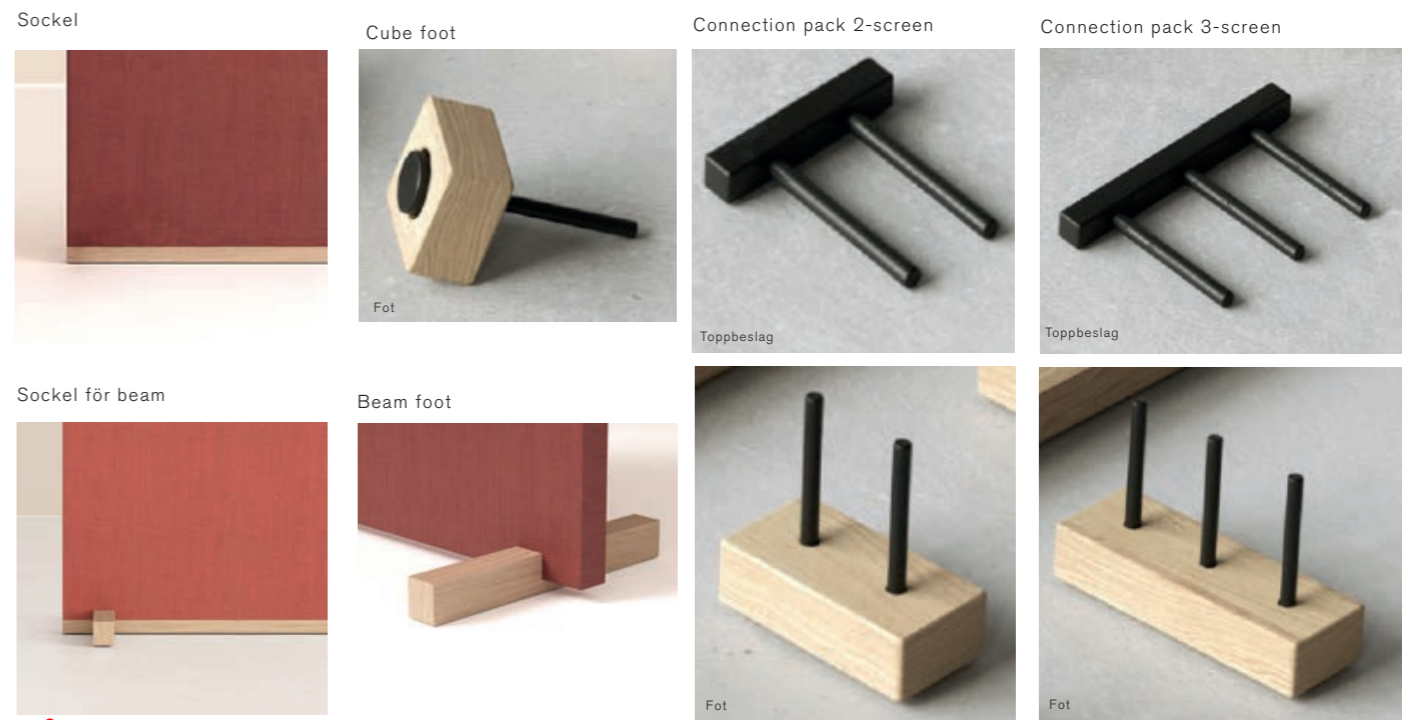

27% rabatt ska dras av på angivna priser