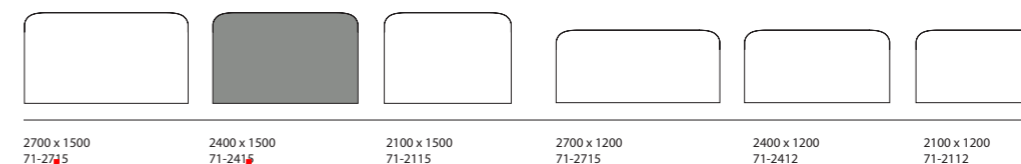

Formgivare

Note Design Studio

27% rabatt ska dras av på angivna priser