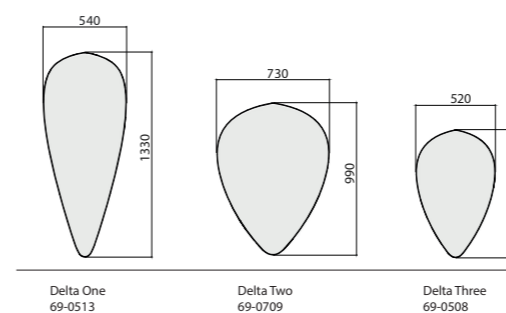

Delta

Väggabsorbenter

Art.nr.	Form	Storlek BxHxD	Prisgr. 1	Prisgr. 2	Prisgr. 3	Prisgr. 4	Vikt kg
			Carlow, Sawana, Tonal 170	Twist, Blazer Lite Floyd Screen	Remix, Blazer Synergy	Fiord Melange Nap	
69-0513	Delta One	540 x 1330 x 60	4081	4825	5250	5795	6
69-0709	Delta Two	730 x 990 x 60	4080	4828	5260	5808	7
69-0508	Delta Three	520 x 830 x 60	3706	4155	4417	4908	5

Design

Kärna i MDF, fyllning av stenull, kanter i polyeter och utvändigt klädd med textil.
Monteras enkelt med en kardborreklädd distans i MDF.
Distansen bygger 10 mm djup från vägg.

Formgivare

Constance Guisset

27% rabatt ska dras av på angivna priser