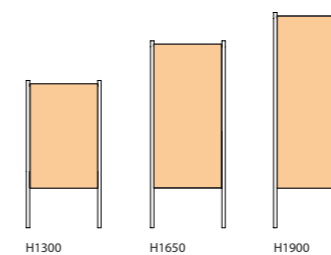

Kyoto

300 mm släpp från golvet

Kyoto ett anpassningsbart modulsystem där du kan bygga ett tyst rum i det öppna inomhuslandskapet som är enkelt att anpassa efter olika rumskonstellationer.

Kyoto med 300 mm släpp från golvet

Art.nr.	Storlek		Akustikpanel Släpp från golvet	Prisgr. 1 Carlow, Sawana, Tonal 170	Prisgr. 2 Twist, Blazer Lite Floyd Screen	Prisgr. 3 Remix, Blazer Synergy	Prisgr. 4 Fiord Melange Nap	Vikt kg
	Bredd	Höjd						
11-0613-3	600	1300	300 mm	4031	4532	5942	5942	8
11-0813-3	800	1300	300 mm	4662	5621	6900	8317	
11-1013-3	1000	1300	300 mm	5031	5990	7270	8687	
11-1213-3	1220	1300	300 mm	5357	6316	7596	9012	
11-1413-3	1420 *	1300	300 mm	5705	6664	-	-	
11-1613-3	1620 *	1300	300 mm	6052	7011	-	-	
11-0616-3	600	1650	300 mm	4458	5112	5985	6951	10
11-0816-3	800	1650	300 mm	5260	6525	8211	10079	
11-1016-3	1000	1650	300 mm	5608	6872	8559	10427	
11-1216-3	1220	1650	300 mm	5999	7264	8950	10818	
11-1416-3	1420 *	1650	300 mm	6347	7611	-	-	
11-1616-3	1620 *	1650	300 mm	6742	8006	-	-	
11-0619-3	600	1900	300 mm	4945	5599	6472	7438	8
11-0819-3	800	1900	300 mm	5866	7349	9326	11516	
11-1019-3	1000	1900	300 mm	6240	7722	9700	11889	
11-1219-3	1220	1900	300 mm	6631	8113	10091	12280	
11-1419-3	1420 *	1900	300 mm	6979	8461	-	-	

* Bredd 1420, 1620 ej möjlig med Sawana, prisgrupp 3, prisgrupp 4

Akustikpanel

Släpp från golvet 300 mm