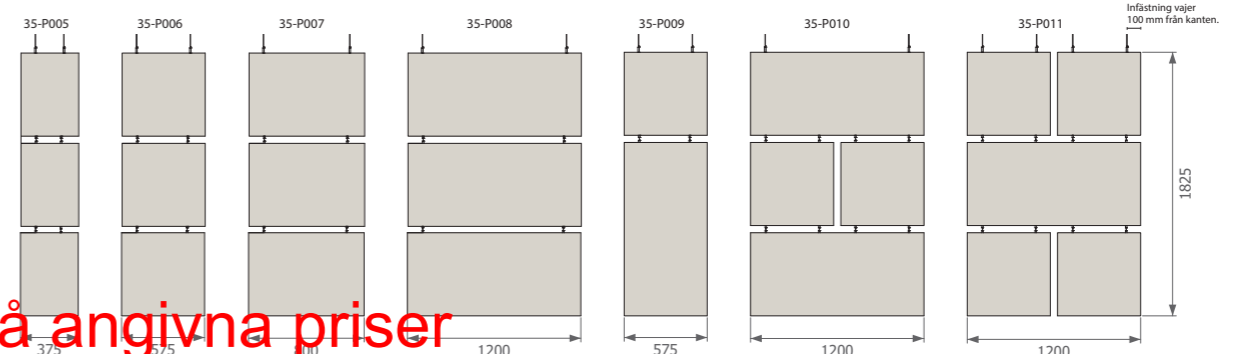

Dezibel Divider är en ljudabsorberande modul som kan kombineras på många olika sätt. Absorbenterna hänger med 50 mm mellanrum. Häng den från tak för att skapa rumsliga avgränsningar och effektiva ljudbarriärer.

Art.nr.	Absorbenter	Storlek BxHxD	Prisgr. 1	Prisgr. 2	Prisgr. 3	Prisgr. 4	Vajer*	Vikt kg
			Carlow, Sawana, Tonal 170	Twist, Blazer Lite Floyd Screen	Remix, Blazer Synergy	Fiord Melange Nap	Antal/absorbent	
35-0305	1	375 x 575 x 40	3046	3191	3418	3638	2	4
35-0505	1	575 x 575 x 40	3077	3216	3427	3641	2	5
35-0805	1	800 x 575 x 40	4683	4862	5154	5440	2	6
35-1205	1	1200 x 575 x 40	4852	5111	5514	5938	2	9
35-0512	1	575 x 1200 x 40	4807	5026	5408	5825	2	9
35-P001	2	375 x 1200 x 40	6101	6400	6848	7286	2	8
35-P002	2	575 x 1200 x 40	6173	6443	6871	7289	2	10
35-P003	2	800 x 1200 x 40	9379	9732	10319	10890	2	12
35-P004	2	1200 x 1200 x 40	9727	10236	11049	11890	2	18
35-P005	3	375 x 1825 x 40	9167	9609	10277	10928	2	18
35-P006	3	575 x 1825 x 40	9256	9672	10308	10937	2	9
35-P007	3	800 x 1825 x 40	14069	14604	15473	16334	2	12
35-P008	3	1200 x 1825 x 40	14590	15354	16573	17830	2	15
35-P009	2	575 x 1825 x 40	7902	8249	8841	9454	2	18
35-P010	4	1200 x 1825 x 40	15868	16662	17909	19175	2	30
35-P011	5	1200 x 1825 x 40	17167	17983	19256	20517	2	30

Art.nr.	Tillval	Pris/st
91-292	Undertaksfäste 1 st/vajer	43
90-059	Extra lång wire L3000 mm*	110
90-060	Extra lång wire L5000 mm*	110

*2 st wire L1500 ingår

27% rabatt ska dras av på angivna priser