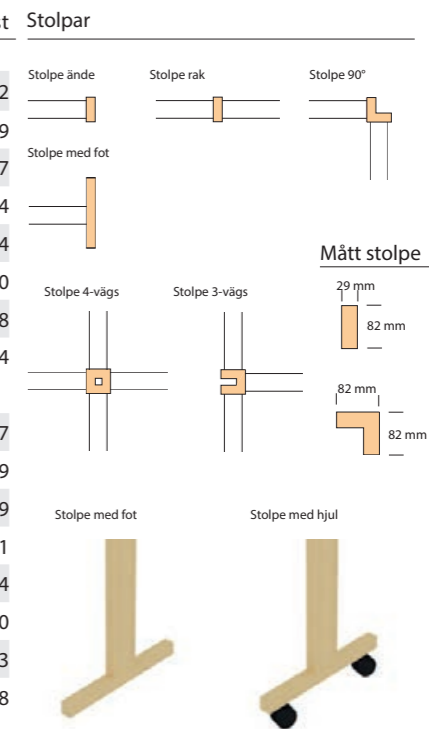

Trä

Formgivare

Note Design Studio

27% rabatt ska dras av på angivna priser

Stolpar	Höjd	Trä			Pris/st
		Ask natur	Vitbetsad	Svartbetsad	
Stolpe ände	1300	11-13-11	11-13-12	11-13-13	1462
Stolpe rak	1300	11-13-21	11-13-22	11-13-23	1639
Stolpe 3-vägs	1300	11-13-31	11-13-32	11-13-33	2647
Stolpe 4-vägs	1300	11-13-41	11-13-42	11-13-43	3144
Stolpe 90°	1300	11-13-51	11-13-52	11-13-53	2204
Stolpe rak med fot	1300	11-13-2F1	11-13-2F2	11-13-2F3	1940
Stolpe ände med hjul	1300	11-13-1FW1	11-13-1FW2	11-13-1FW3	2078
Stolpe ände med fot	1300	11-13-1F1	11-13-1F2	11-13-1F3	1764
Stolpe ände	1650	11-16-11	11-16-12	11-16-13	1617
Stolpe rak	1650	11-16-21	11-16-22	11-16-23	1829
Stolpe 3-vägs	1650	11-16-31	11-16-32	11-16-33	3079
Stolpe 4-vägs	1650	11-16-41	11-16-42	11-16-43	3731
Stolpe 90°	1650	11-16-51	11-16-52	11-16-53	2514
Stolpe rak med fot	1650	11-16-2F1	11-16-2F2	11-16-2F3	2130
Stolpe ände med hjul	1650	11-16-1FW1	11-16-1FW2	11-16-1FW3	2233
Stolpe ände med fot	1650	11-16-1F1	11-16-1F2	11-16-1F3	1918
Stolpe ände	1900	11-19-11	11-19-12	11-19-13	1707
Stolpe rak	1900	11-19-21	11-19-22	11-19-23	1905
Stolpe 3-vägs	1900	11-19-31	11-19-32	11-19-33	3323
Stolpe 4-vägs	1900	11-19-41	11-19-42	11-19-43	4030
Stolpe 90°	1900	11-19-51	11-19-52	11-19-53	2679
Stolpe rak med fot	1900	11-19-2F1	11-19-2F2	11-19-2F3	2206
Stolpe ände med hjul	1900	11-19-1FW1	11-19-1FW2	11-19-1FW3	2322
Stolpe ände med fot	1900	11-19-1F1	11-19-1F2	11-19-1F3	2008