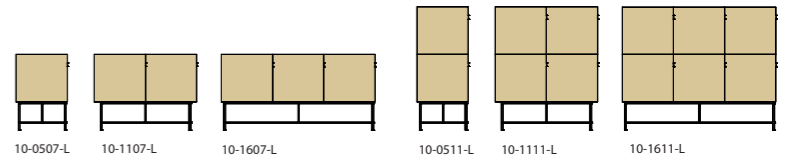

Invändiga mått B485 x H385 x D355