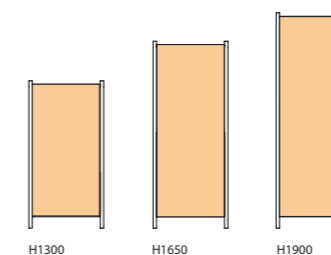

Kyoto

100 mm släpp från golvet

Kyoto ett anpassningsbart modulsystem där du kan bygga ett tyst rum i det öppna inomhuslandskapet som är enkelt att anpassa efter olika rumskonstellationer.

Kyoto med 100 mm släpp från golvet

Art.nr.	Storlek		Akustikpanel Släpp från golvet	Prisgr. 1 Carlow, Sawana, Tonal 170	Prisgr. 2 Twist, Blazer Lite Floyd Screen	Prisgr. 3 Remix, Blazer Synergy	Prisgr. 4 Fiord Melange Nap	Vikt kg
	Bredd	Höjd						
11-0613-1	600	1300	100 mm	4206	4795	5580	6450	8
11-0813-1	800	1300	100 mm	4917	6051	7563	9237	
11-1013-1	1000	1300	100 mm	5265	6398	7910	9585	
11-1213-1	1220	1300	100 mm	5612	6746	8258	9932	
11-1413-1	1420 *	1300	100 mm	5960	7093	-	-	
11-1613-1	1620 *	1300	100 mm	6307	7441	-	-	
11-0616-1	600	1650	100 mm	4886	5627	6616	7711	10
11-0816-1	800	1650	100 mm	5746	7185	9104	11229	
11-1016-1	1000	1650	100 mm	6141	7580	9499	11624	
11-1216-1	1220	1650	100 mm	6532	7971	9891	12016	
11-1416-1	1420 *	1650	100 mm	6928	8367	-	-	
11-1616-1	1620 *	1650	100 mm	7323	8762	-	-	
11-0619-1	600	1900	100 mm	5215	6065	7199	8455	8
11-0819-1	800	1900	100 mm	6122	7778	9988	12436	
11-1019-1	1000	1900	100 mm	6564	8221	10431	12879	
11-1219-1	1220	1900	100 mm	6982	8638	10848	13296	
11-1419-1	1420 *	1900	100 mm	7303	8960	-	-	

* Bredd 1420, 1620 ej möjlig med Sawana, prisgrupp 3, prisgrupp 4

Akustikpanel

Släpp från golvet 100 mm