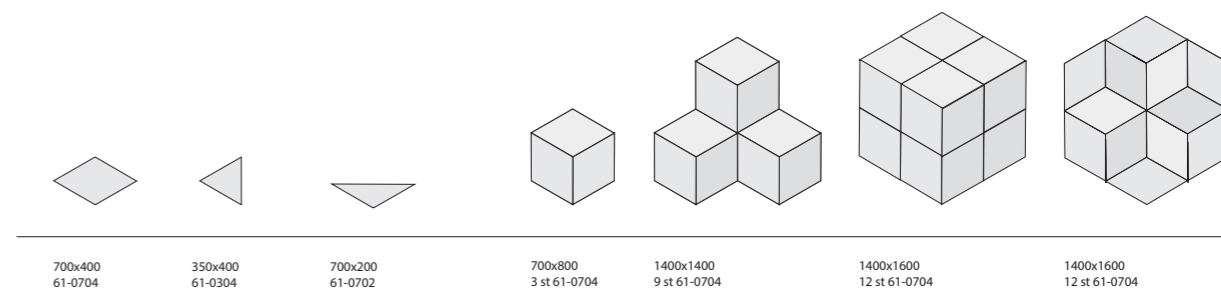

Fazett

Väggabsorbenter

Väggsystemet Fazett består av flera byggstenar, en romb och två trianglar som kan kombineras på många sätt. Genom att klä dem i textil med olika färger kan man sedan skapa mönster som kan täcka både små och stora ytor. De skapar ett dekorativt mönster och är effektivt ljudabsorberande på samma gång.

Art.nr.	Storlek	Form	Prisgr. 1	Prisgr. 2	Prisgr. 3	Prisgr. 4	Vikt
	BxHxD		Carlow, Sawana, Tonal 170	Twist, Blazer Lite Floyd Screen	Remix, Blazer Synergy	Fiord Melange Nap	kg
61-0704	700 x 400 x 53	Hel	1128	1188	1273	1364	3
61-0304	350 x 400 x 53	Halv	1122	1174	1255	1342	2
61-0702	700 x 200 x 53	Halv	1130	1189	1273	1363	2

Design

Baksida i perforerad MDF. Fyllning av stenull, utvändigt klädd med textil. Monteras enkelt med en kardborreklädd distans i MDF. Distansen bygger 19mm djup från vägg.

Formgivare

Note Design Studio

27% rabatt ska dras av på angivna priser