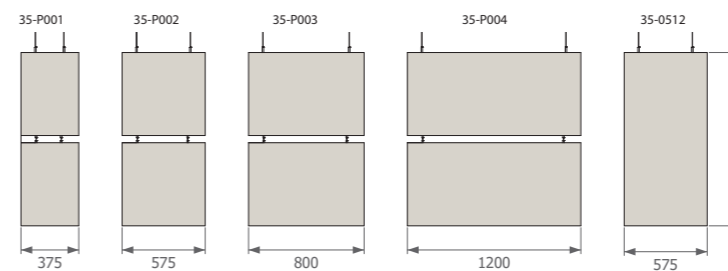

Dezibel Divider är en ljudabsorberande modul som kan kombineras på många olika sätt. Absorbenterna hänger med 50 mm mellanrum. Häng den från tak för att skapa rumsliga avgränsningar och effektiva ljudbarriärer.

Art.nr.	Absorbenter	Storlek BxHxD	Prisgr. 1	Prisgr. 2	Prisgr. 3	Prisgr. 4	Vajer*	Vikt kg
			Carlow, Sawana, Tonal 170	Twist, Blazer Lite Floyd Screen	Remix, Blazer Synergy	Fiord Melange Nap	Antal/absorbent	
35-0305	1	375 x 575 x 40	3046	3191	3418	3638	2	4
35-0505	1	575 x 575 x 40	3077	3216	3427	3641	2	5
35-0805	1	800 x 575 x 40	4683	4862	5154	5440	2	6
35-1205	1	1200 x 575 x 40	4852	5111	5514	5938	2	9
35-0512	1	575 x 1200 x 40	4807	5026	5408	5825	2	9
35-P001	2	375 x 1200 x 40	6101	6400	6848	7286	2	8
35-P002	2	575 x 1200 x 40	6173	6443	6871	7289	2	10
35-P003	2	800 x 1200 x 40	9379	9732	10319	10890	2	12
35-P004	2	1200 x 1200 x 40	9727	10236	11049	11890	2	18
35-P005	3	375 x 1825 x 40	9167	9609	10277	10928	2	18
35-P006	3	575 x 1825 x 40	9256	9672	10308	10937	2	9
35-P007	3	800 x 1825 x 40	14069	14604	15473	16334	2	12
35-P008	3	1200 x 1825 x 40	14590	15354	16573	17830	2	15
35-P009	2	575 x 1825 x 40	7902	8249	8841	9454	2	18
35-P010	4	1200 x 1825 x 40	15868	16662	17909	19175	2	30
35-P011	5	1200 x 1825 x 40	17167	17983	19256	20517	2	30

Art.nr.	Tillval	Pris/st
91-292	Undertaksfäste 1 st/vajer	43
90-059	Extra lång wire L3000 mm*	110
90-060	Extra lång wire L5000 mm*	110

*2 st wire L1500 ingår

27% rabatt ska dras av på angivna priser