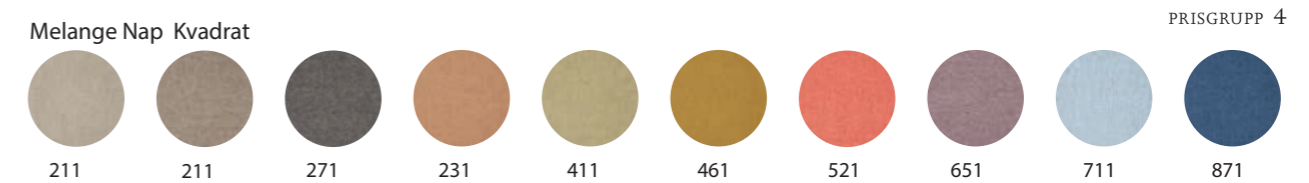

Möbeltyger
Gäller endast Tune och Focus Pod

Prisgrupp 1		Prisgrupp 2		Prisgrupp 3		Prisgrupp 4	
Lido	Nevotex	Main Line Flax	Camira Fabrics	Blazer	Camira Fabrics	Luna	Gabriel
				Rivet	Camira Fabrics	Canvas	Kvadrat
				Synergy	Camira Fabrics	Divina	Kvadrat
				Fame	Gabriel	Hallingdal	Kvadrat
				Step	Gabriel	Merit	Kvadrat
				Step Melange	Gabriel	Melange Nap	Kvadrat
				Remix	Kvadrat	Re-wool	Kvadrat
				Lido	Nevotex	Steelcut	Kvadrat
				Gamut	Vescom	Lani	Vescom

OBS! Följande tygfärger är endast ett urval. För flera färger se zilenzio.se

Färgavvikelse kan förekomma vid visning av PDF och tryck. För att se exakta tygfärger beställ gärna respektive tygkarta direkt ifrån oss.