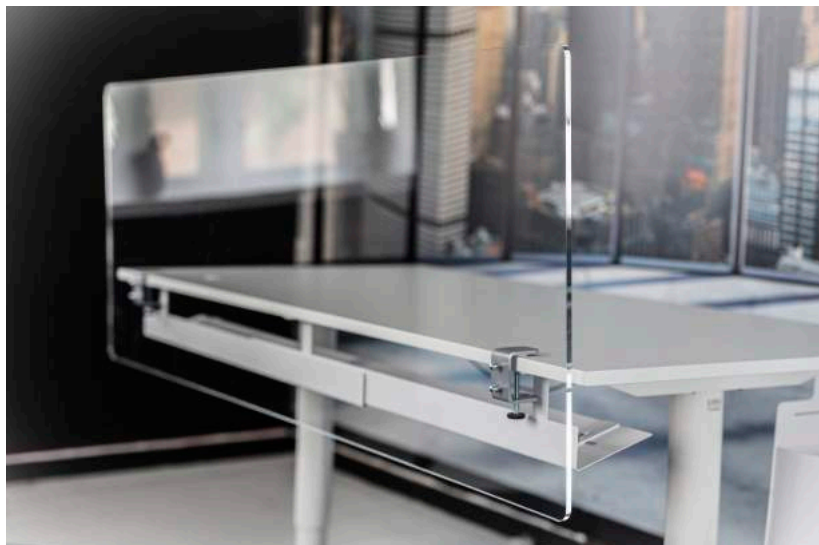

28 % rabatt ska dras av på angivna priser

Xrozz Plexi

Xrozz Plexi-serien passar i kontorslandskap där man eftersträvar effektiv ljuddämpning samtidigt som miljön förblir öppen och transparent. Välj mellan en helt transparent bordsskärm, Plexi Rökfärgad och Plexi Frost. För beslag se sidorna 29-30.

Xrozz Plexi går att beställa i två tjocklekar. Välj mellan 5 mm eller 8 mm.

Xrozz Plexi Transparent (5 mm akrylplast)

Art.nr.	Storlek/Beskrivning (i mm, b x h)	Rek. utpris/st. (ex.moms)
159080	800x600	1181
159100	1000x600	1198
159120	1200x600	1657
159140	1400x600	1683
159160	1600x600	2293
159180	1800x600	2314

Xrozz Plexi Transparent (8 mm akrylplast)

Art.nr.	Storlek/Beskrivning (i mm, b x h)	Rek. utpris/st. (ex.moms)
156080	800x600	1947
156100	1000x600	1981
156120	1200x600	2734
156140	1400x600	2777
156160	1600x600	3811
156180	1800x600	3877

Xrozz Plexi Rökfärgad (5 mm akrylplast)

Art.nr.	Storlek/Beskrivning (i mm, b x h)	Rek. utpris/st. (ex.moms)
160080	800x600	1359
160100	1000x600	1378
160120	1200x600	1906
160140	1400x600	1935
160160	1600x600	2637
160180	1800x600	2662

Xrozz Plexi Rökfärgad (8 mm akrylplast)

Art.nr.	Storlek/Beskrivning (i mm, b x h)	Rek. utpris/st. (ex.moms)
157080	800x600	2239
157100	1000x600	2278
157120	1200x600	3144
157140	1400x600	3194
157160	1600x600	4333
157180	1800x600	4384

Xrozz Plexi Frost (5 mm akrylplast)

Art.nr.	Storlek/Beskrivning (i mm, b x h)	Rek. utpris/st. (ex.moms)
161080	800x600	1429
161100	1000x600	1450
161120	1200x600	2005
161140	1400x600	2036
161160	1600x600	2774
161180	1800x600	2800

Xrozz Plexi Frost (8 mm akrylplast)

Art.nr.	Storlek/Beskrivning (i mm, b x h)	Rek. utpris/st. (ex.moms)
158080	800x600	2355
158100	1000x600	2398
158120	1200x600	3309
158140	1400x600	3360
158160	1600x600	4559
158180	1800x600	4611