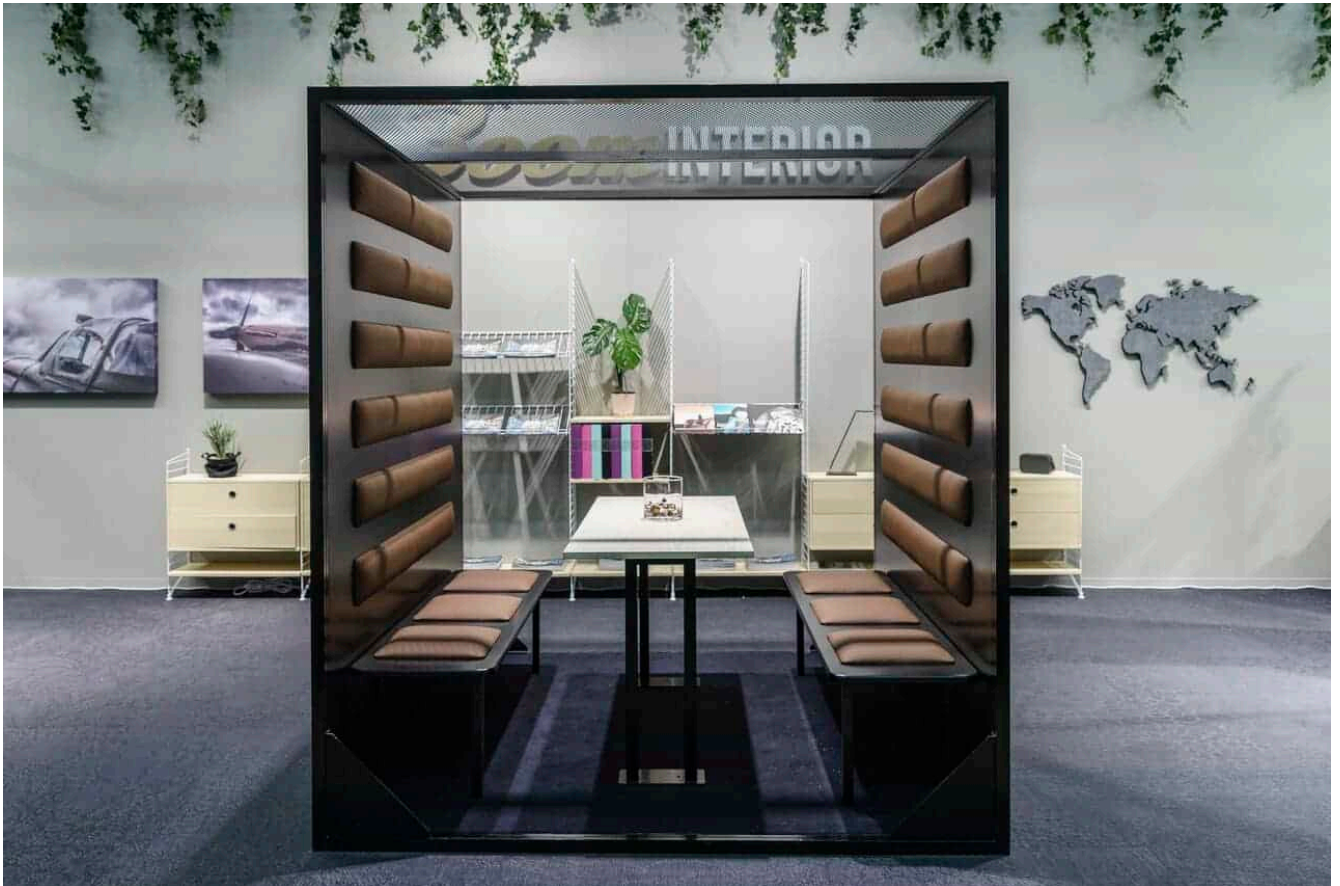

Rum i rummet

The Qube

The Qube är den perfekta mötesplatsen i det öppna kontoret eller varför inte i entrén? Med sina stilrena former, som är akustiskt utvecklade, får man både design och god ljudmiljö på en och samma gång. The Qube är utformad i en kraftig och robust stålkonstruktion, som gör den väldigt slitålig.

The Qube levereras komplett med bord i vitlackerad asp samt sittbänkar klädda i slitstarkt läder. Mått: **H: 2200 D: 1500 B:2400 mm. Rek. utpris: Fråga om offert.**