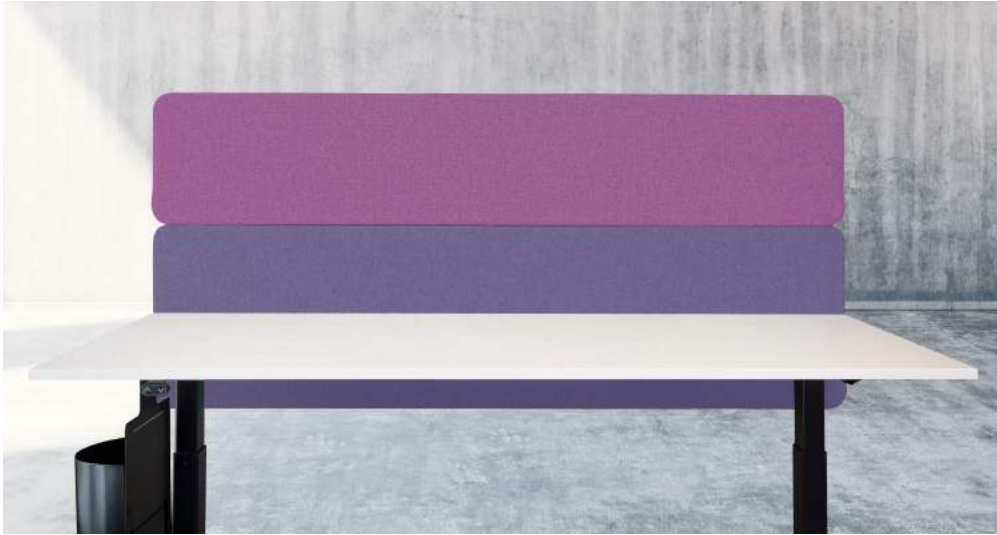

28 % rabatt ska dras av på angivna priser

Xrozz Screen On Screen

Xrozz Screen On Screen är påbyggnadsbar vilket ger oändliga variationer och designmöjligheter. Skärmarna har mycket god ljudabsorption och flexibiliteten med de smarta modulerna erbjuder unika kombinationer både gällande färgval och utformning på kontoret. För beslag se sidorna 29-30.

Bygg i
moduler.

Anpassa bordskärmen efter just era förutsättningar, skala av eller på efter behov och skapa den perfekta ljudmiljön. Det är fritt att blanda färger inom samma prisklass. Screen On Screen uppfyller givetvis högsta brandklassning samt högsta absorptionsklass. Skärmens tjocklek är 40 mm.

Art.nr.	Storlek/Beskrivning (i mm, bredd x höjd)	Rek. utpris/st. (ex.moms)			
		Priskl. 1	Priskl. 2	Priskl. 3	Priskl. 4
202080	800x720	4200	4737	7265	11255
202100	1000x720	4944	5927	8555	13249
202120	1200x720	5332	6285	9224	14288
202140	1400x720	5778	6493	9998	15486
202160	1600x720	5956	6762	10305	15965
202180	1800x720	7147	8875	12470	19317
202200	2000x720	7946	9472	13747	21298