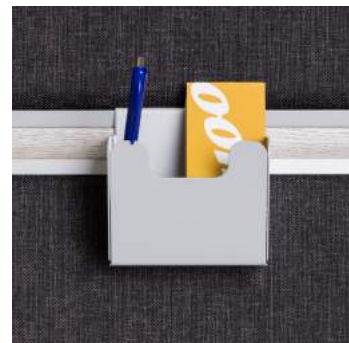

28 % rabatt ska dras av på angivna priser

Sign Funktionslist

Boom Interiors funktionslist, för utanpåliggande eller integrerat montage i bords- och golvskärm, kan kompletteras med ett mycket stort urval tillbehör. Vi uppdaterar ständigt sortimentet av smarta tillbehörslösningar. För tillbehör se sidorna 33-34.

Funktionslisten passar dessutom de flesta befintliga tillbehören på marknaden. Har du redan befintliga tillbehör går det alltså bra att behålla dessa och byta till vår skärm och funktionslist. Funktionslisten finns i svart, vit och silver som standardkulör.