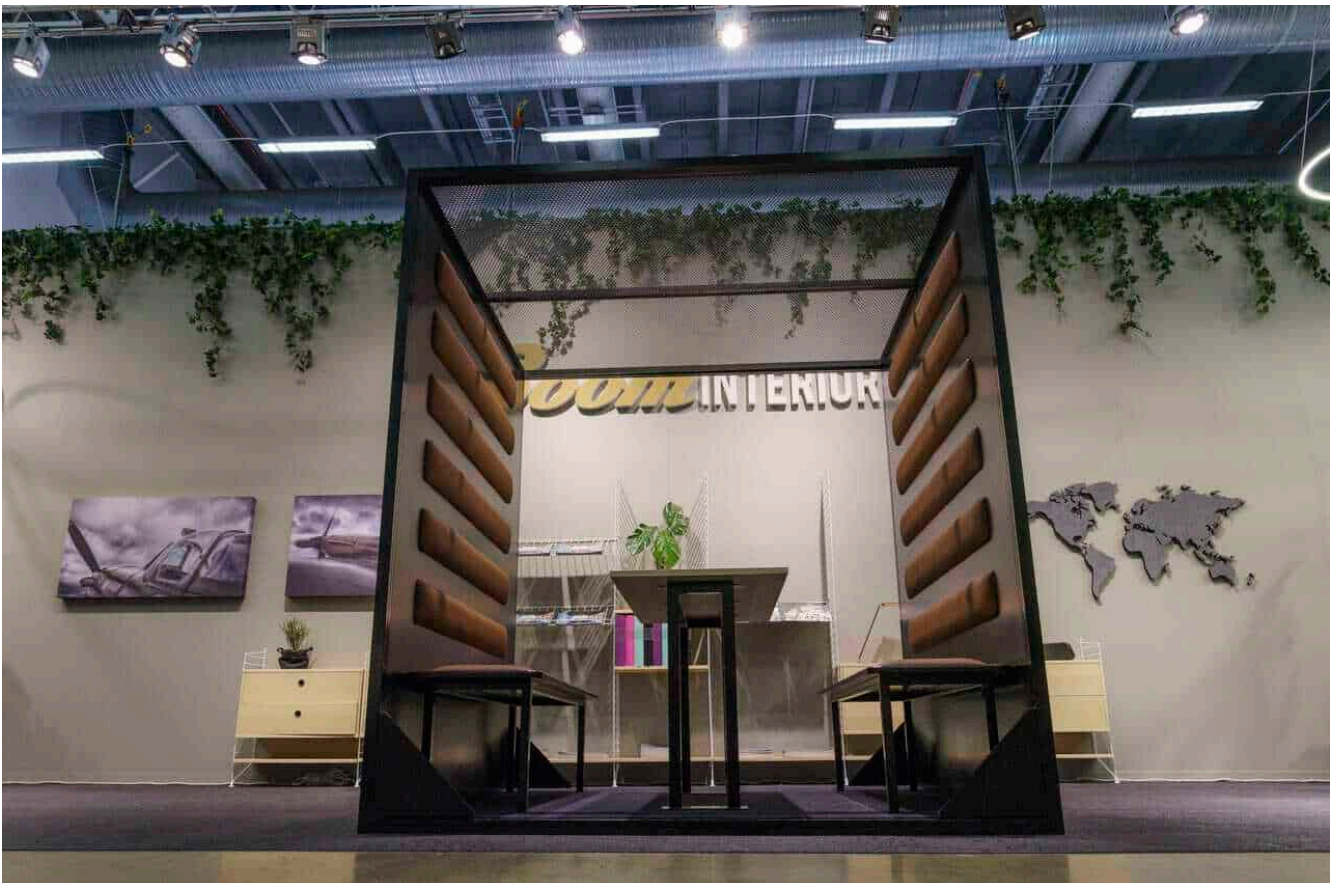

På utsidan täcks The Qube med en stilren sträckmetall som skapar lugn och harmoni.