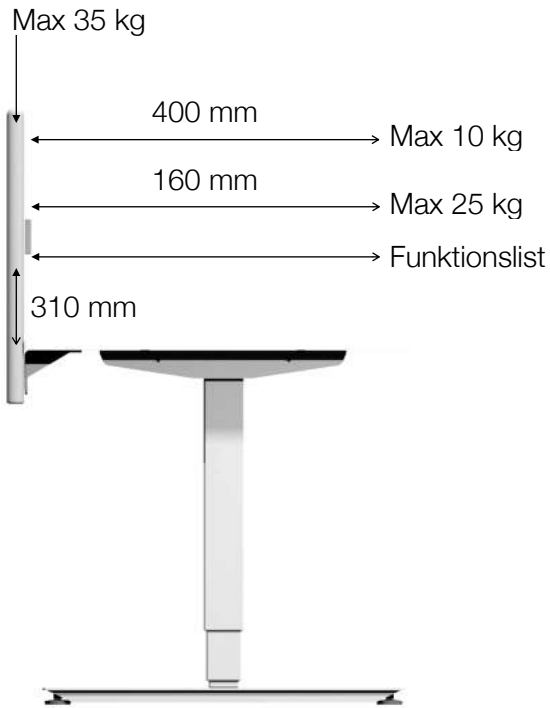

Belastningsrekommendationer

Belastningsrekommendationer för Xrozz Reinforced, Xrozz Signbar & Xrozz Integrated.

Frigör arbetsyta. Ljudabsorberande. Klarar upp till 25 kilo.

Belasta
rätt.

Vid frågor gällande belastning, vikt och avstånd, kontakta oss så svarar vi på era frågor. Ni kan också läsa med på boominterior.se.