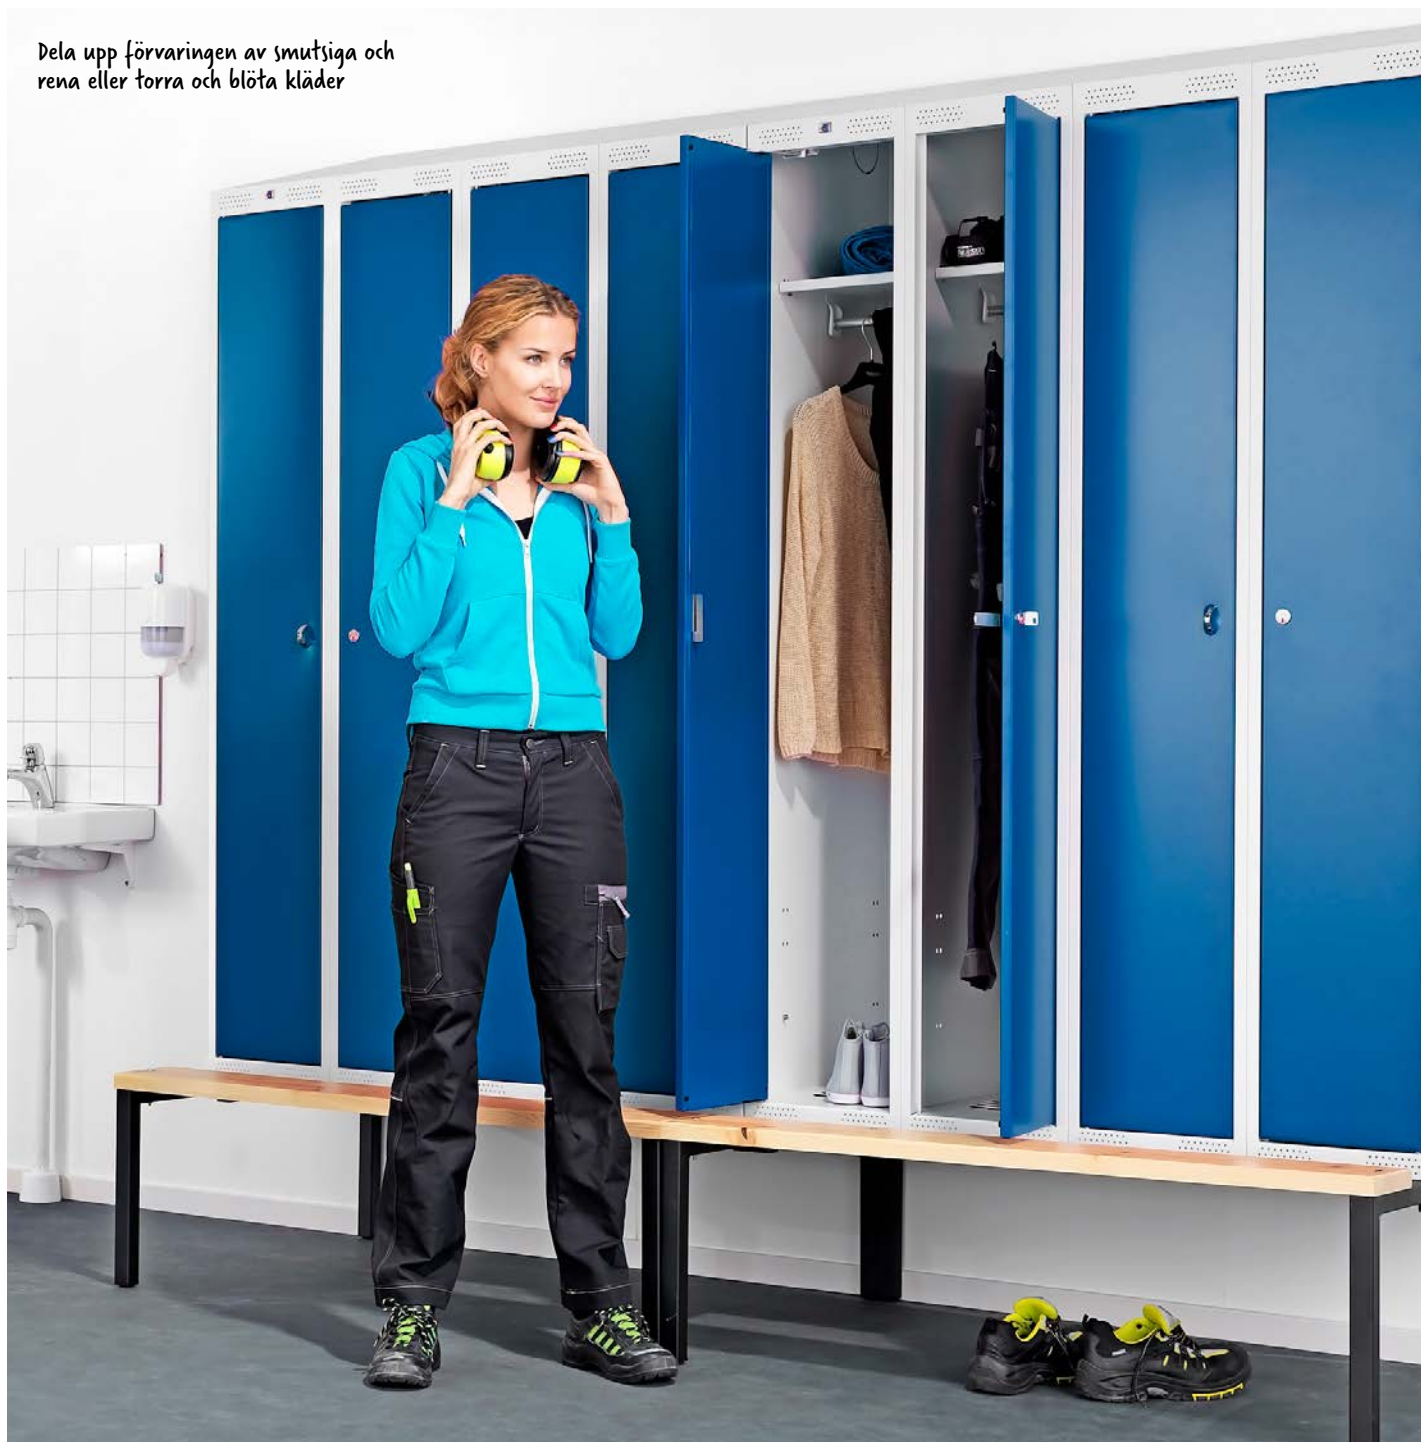

Dela upp förvaringen av smutsiga och rena eller torra och blöta kläder

Klädskåp CLASSIC COMBO

Klädskåp bestående av två hopsvetsade skåp med kombinerad låsregel som fungerar som centrallås. Skåpet är fördelat på två sektioner vilket gör att man kan dela upp förvaringen av smutsiga och rena eller torra och blöta kläder. Skåpen levereras sammansatta men med omonterade underreden.