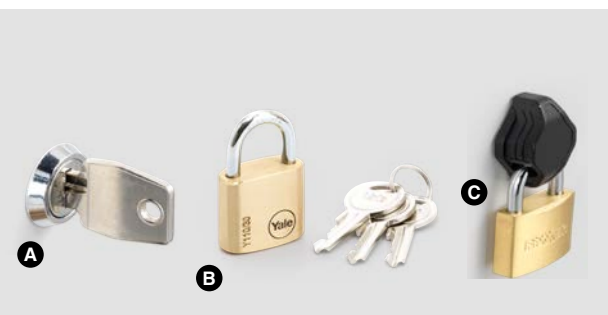

För samtliga lås, underreden
och tillbehör se sid. 26-27

LÅS

A Cylinderlås, 2 nycklar	[14310]	99:-
A Cylinderlås för huvudnyckelsystem, 2 nycklar	[14311]	135:-
B Hänglås	[11200]	90:-
C Dörrvred för hänglås	[14312]	80:-