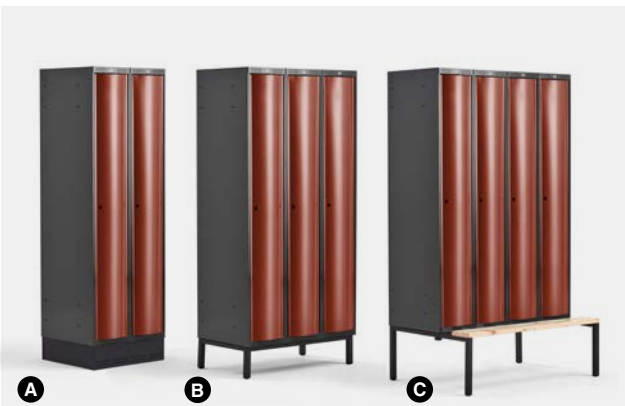

Färg dörr (ersätt "X" i art.nr. med färgnr.)
2 = Röd metallic, 3 = Grå metallic, 7 = Blå metallic

A KLÄDSKÅP MED SOCKEL CURVE

Höjd: 1740 mm. Djup: 550 mm. Tak: Plant. Underrede: Sockel.
Material: Stålblåt. Sektionsbredd: 300 mm. Totalhöjd: 1890 mm.
Färg stomme: Antracitgrå. Levereras omonterad.

Antal sektioner	Bredd	Antal dörrar	Art.nr.	Pris
2	600 mm	2	[1310751X]	4.895:-
3	900 mm	3	[1311151X]	7.235:-
4	1200 mm	4	[1311551X]	8.980:-

B KLÄDSKÅP MED BENSTATIV CURVE

Höjd: 1740 mm. Djup: 550 mm. Tak: Plant. Underrede: Benstativ.
Material: Stålblåt. Sektionsbredd: 300 mm. Totalhöjd: 1940 mm.
Färg stomme: Antracitgrå. Levereras omonterad.

Antal sektioner	Bredd	Antal dörrar	Art.nr.	Pris
2	600 mm	2	[1310752X]	4.895:-
3	900 mm	3	[1311152X]	7.195:-
4	1200 mm	4	[1311552X]	8.935:-

C KLÄDSKÅP MED BÄNKSTATIV CURVE

Höjd: 1740 mm. Djup: 550 mm. Tak: Plant. Underrede: Bänkstativ.
Material: Stålblåt. Material sittbänk: Furu. Sektionsbredd: 300 mm.
Totalhöjd: 2120 mm. Färg stomme: Antracitgrå. Levereras omonterad.

Antal sektioner	Bredd	Antal dörrar	Art.nr.	Pris
2	600 mm	2	[1310753X]	5.395:-
3	900 mm	3	[1311153X]	7.720:-
4	1200 mm	4	[1311553X]	9.550:-