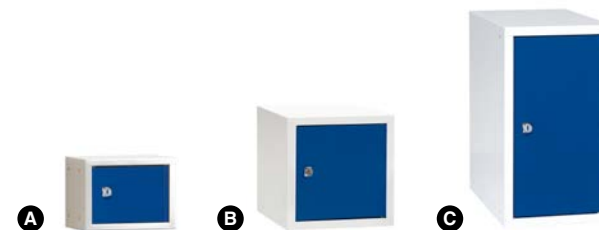

15 % avtalsrabatt ska dras av från angivna priser.

DUBBEL SITTBÄNK MED KROKLIST STADIUM

Dubbelsidig bänk med sittyta, ryggstöd och klädkrokar på båda sidor. Sittbänken har en enkel men stadig konstruktion som klarar hårt slitage och tål daglig användning. Höjd: 1600 mm. Djup: 780 mm. Material stomme: Stål. Sitthöjd: 430 mm. Färg stomme: Svart. Levereras omonterad.

Från
695:-

Värdefackskåp CUBE

Värdefackskåp för personlig förvaring. Skyddar dina värdesaker på jobbet, gymmet, i simhallen och på andra offentliga platser. Bygg och kombinera efter just dina behov, förborrade för ihopbyggnad och anpassade för väggmontering. Välj mellan tre olika storlekar i fyra olika färgalternativ. Cylinderlås samt nycklar ingår.