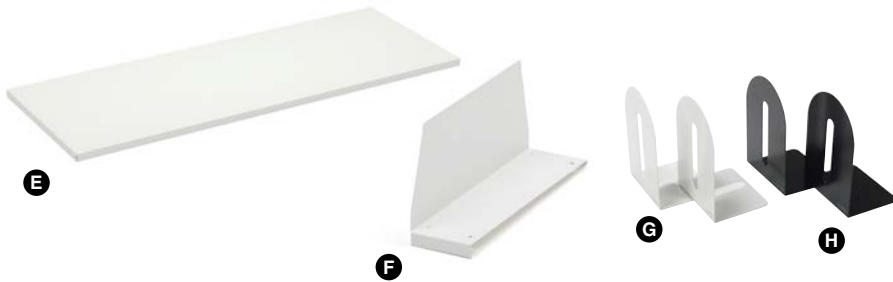

Förvaringsskåp [205133] **2.290:-**
 Sockel till sektionsskåp SERVE, vit [205152] **460:-**

15 % avtalsrabatt ska dras av från angivna priser.

3.795:-

Färg dörr
Vit, Blå, Mörkgrå

Bästsäljare

B

A

FÖRVARINGSSKÅP STYLE