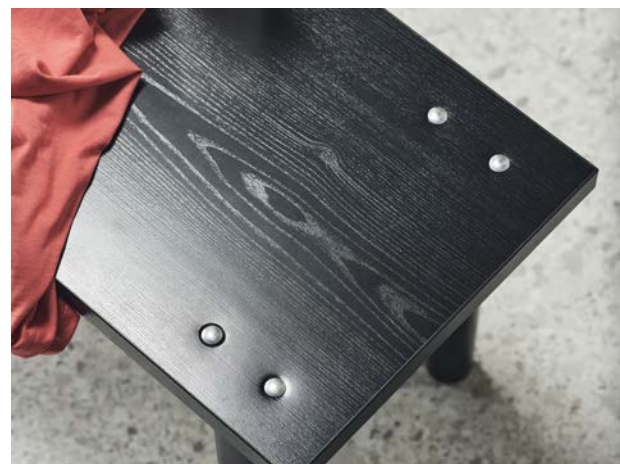

Omklädningsbänkar

Starka och oömma bänkar som passar lika bra i omklädningsrummet som kapprummet. Stabil konstruktion med stomme i svartlackerat stålror och sittbänk, ryggstöd och krokbräda i klarlackad furu eller tåligt högtryckslaminat. Klädkrokarna är elförzinkade.