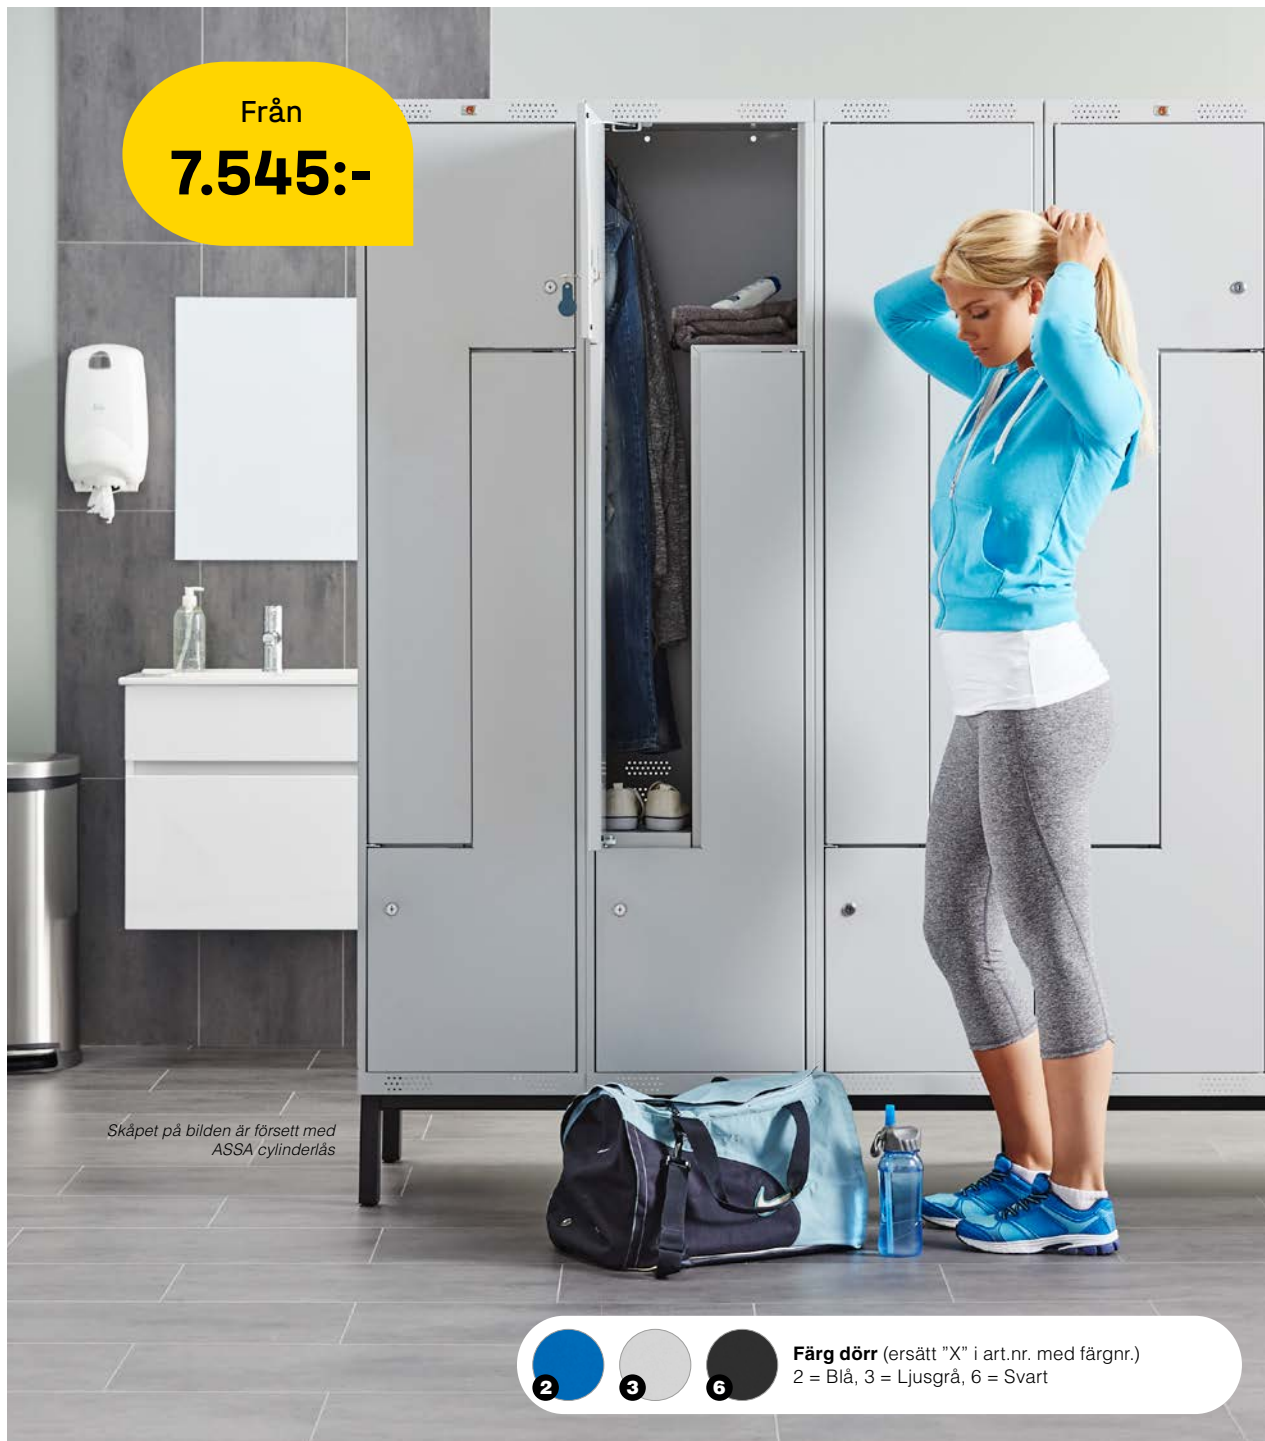

Från
7.545:-

Skåpet på bilden är försett med
ASSA cylinderlås

Färg dörr (ersätt "X" i art.nr. med färgnr.)
2 = Blå, 3 = Ljusgrå, 6 = Svart

Z-SKÅP CLASSIC – med plant eller sluttande tak

Stabila, tåliga och platsbesparande skåp, perfekt när du har begränsat med utrymme. Skåpen levereras samman-satta men med omonterade underreden.

Konstruktion

Stomme och dörrar av pulverlackerad stålplåt.

Ventilation

Perforering i botten och i överkant av stommen för ventilation. Sluttande tak förberett för ventilationssystem Ø100 mm.

Lås

Skåpen levereras utan låsanordning, säljs separat som tillbehör.

Färg

Grå stomme med svarta, blå eller grå dörrar.

Underrede

Välj mellan olika underreden.