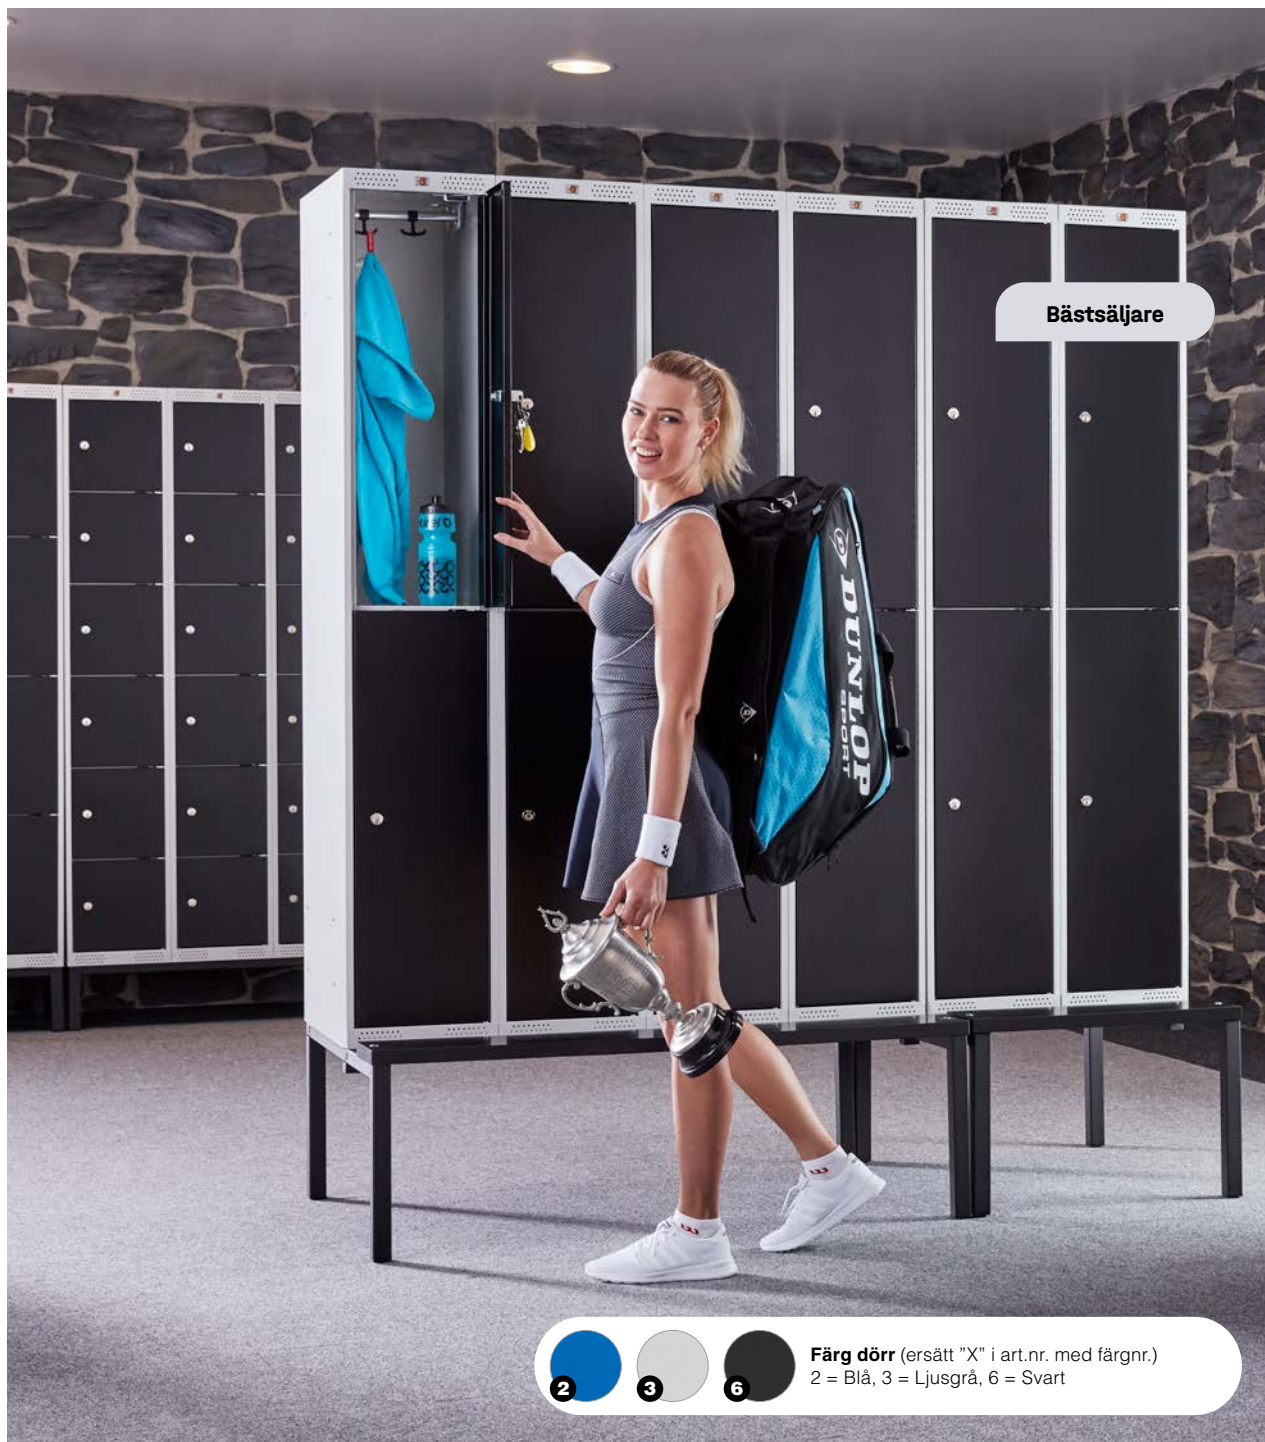

Bästsäljare

Färg dörr (ersätt "X" i art.nr. med färgnr.)
2 = Blå, 3 = Ljusgrå, 6 = Svart

Småfacksskåp CLASSIC

Tåliga och platsbesparande småfacksskåp av högsta kvalitet tillverkade av plåt med många valmöjligheter. Skåpen levereras sammansatta men med omonterade underreden.

Konstruktion

Stomme och dörrar av pulverlackerad plåt. Dörr med gummidämpning som ger tyst stängning.

Ventilation

Perforering i botten och överkant av stommen för ventilation.

Lås

Skåpen levereras utan låsanordning, säljs separat som tillbehör.

Färg

Grå stomme med svarta, blå eller grå dörrar.

Underrede

Välj mellan olika underreden.

För hela sortimentet av underreden se ajprodukter.se

A

B

C

LÅS

A	Cylinderlås, 2 nycklar	[14310]	99:-
A	Cylinderlås för huvudnyckelsystem, 2 nycklar	[14311]	135:-
B	Hänglås	[11200]	90:-
C	Dörrvred för hänglås	[14312]	80:-

15 % avtalsrabatt ska dras av från angivna priser.