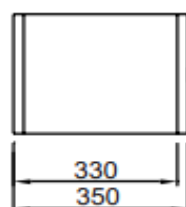

SMÅFACKSKÅP, Helsvetsade boxar, luckor av kraftig dubbelplåtskonstruktion. Stomme och luckor är pulverlackerade. Utan inredning. Småfackskåpen kan beställas som färdiga sektioner om 1 till 4 fack i höjd. Bredd 250 mm, Höjd 450 mm, Djup 400 mm.

Art.nr	Benämning	Skåptyp	Skåp-sektion	Bredd, mm	Höjd, mm	Djup, mm	Pris
SM02152-0000	SMB2540P1L01T01A3913	1	1	250	450	400	kr 770
SM02704-18	Sockelram, H 95 mm, Svart			250	95	400	kr 120

SMÅFACKSKÅP, Helsvetsade boxar, luckor av kraftig dubbelplåtskonstruktion. Stomme och luckor är pulverlackerade. Utan inredning. Småfackskåpen kan beställas som färdiga sektioner om 1 till 6 fack i höjd. Bredd 270 mm, Höjd 270 mm, Djup 350 mm

Art.nr	Benämning	Skåptyp	Skåp-sektion	Bredd, mm	Höjd, mm	Djup, mm	Pris
SM02148-0000	SMB2735P1L01T01A3913	1	1	270	270	350	kr 630
S024425-18	Sockelram, H 95 mm, Svart			270	95	350	kr 120

SMÅFACKSKÅP, Helsvetsat extra kraftigt skåp, luckor av 3 mm. Stomme och lucka är pulverlackerade. Utan inredning. Bredd 200 mm, Höjd 150 mm, Djup 150 mm

Art.nr	Benämning	Skåptyp	Skåp-sektion	Bredd, mm	Höjd, mm	Djup, mm	Pris
SM02146-0000	SMB2015P1L01T40A3913	1	1	200	150	150	kr 480