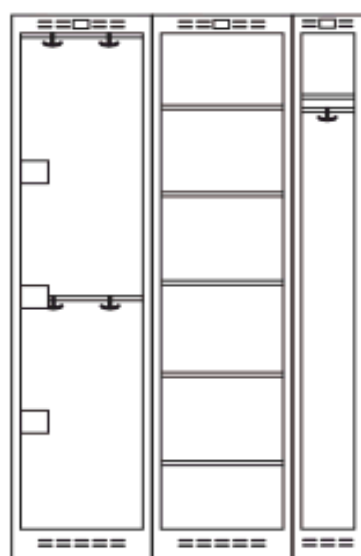

Skåp 8, 9 och 1