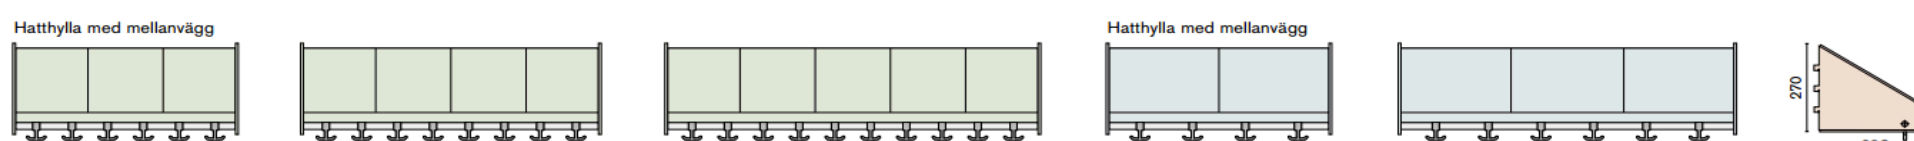

Art.nr	Benämning	Pris
S022907-00	Hatthylla med mellanvägg 2 platser 600 mm	kr 680
S022909-00	Hatthylla med mellanvägg 3 platser 600 mm	kr 720
S022911-00	Hatthylla med mellanvägg 3 platser 900 mm	kr 865
S022913-00	Hatthylla med mellanvägg 4 platser 800 mm	kr 845
S022915-00	Hatthylla med mellanvägg 5 platser 1000 mm	kr 960