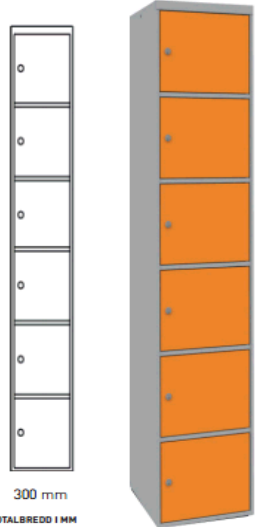

SMÅFACKSSKÅP I STÅLPLÅT

Produktblad E5
Typfall E5 - Småfacksskåp i plåt

300 mm
TOTALBREDD I MM

SMÅFACKSSKÅP I STÅLPLÅT

Utförande: Helsvetsad pulverlackerad stomme i stålplåt med plant tak, 1, skåp i bredd, 300 mm

Inredning: Utan inredning

Underrede: Benram med fyra ben försedda med justerbara fötter. Höjd 145 mm.

Art. nr.	Benämning	HxBxD
SM99-0522	Småfacksskåp SMG H306	1752x300x550 mm
SM30001-18	Benram 300x550 mm	145x300x550 mm