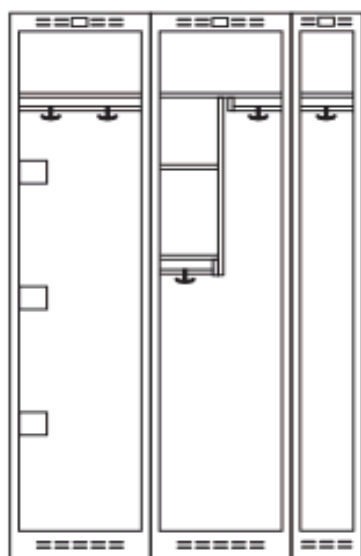

Skåp 5, 6 och 1