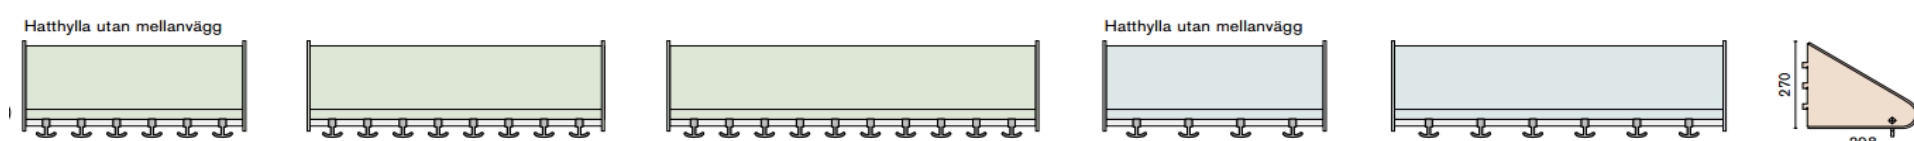

Art.nr	Benämning	Pris
S022908-00	Hatthylla utan mellanvägg 2 pl 600 mm	kr 640
S022912-00	Hatthylla utan mellanvägg 900 mm	kr 785
S022910-00	Hatthylla utan mellanvägg 3 pl 600 mm	kr 650
S022914-00	Hatthylla utan mellanvägg 800 mm	kr 720
S022916-00	Hatthylla utan mellanvägg 1000 mm	kr 865