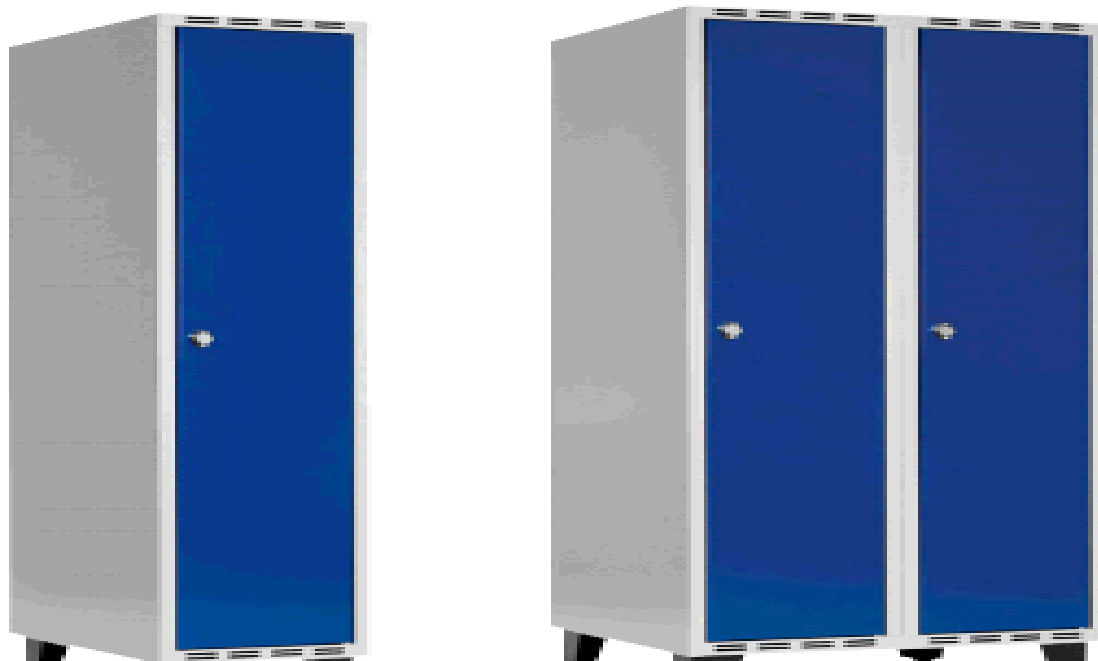

Välj till - underrede och tillbehör!

KLÄDSKÅP LÅGT typ SMG. Helsvetsat lågskåp med ett skåp i höjd, pulverlackerad stomme och dörrar. Med hel profilerad dörr med dörrstopp. Inredning klädstång och två ankarkrokar. Bredd 300 mm, Djup 400 mm, Höjd 902 med plant tak.

Art.nr	Benämning	Skåptyp	Skåpsektion	Tak	Bredd, mm	Djup, mm	Pris
SM01195-0000	SMG3040P1L01T02A3913	Lågt, helskåp	1	Plant	300	400	kr 1 480
SM01197-0000	SMG3040P2L01T02A3913	Lågt, helskåp	2	Plant	600	400	kr 2 400
SM01199-0000	SMG3040P3L01T02A3913	Lågt, helskåp	3	Plant	900	400	kr 3 480

KLÄDSKÅP LÅGT typ SMG. Helsvetsat lågskåp med ett skåp i höjd, pulverlackerad stomme och dörrar. Med hel profilerad dörr med dörrstopp. Inredning klädstång och två ankarkrokar. Bredd 300 mm, Djup 550 mm, Höjd 902 med plant tak.

Art.nr	Benämning	Skåptyp	Skåpsektion	Tak	Bredd, mm	Djup, mm	Pris
SM01201-0000	SMG3055P1L01T02A3913	Lågt, helskåp	1	Plant	300	550	kr 1 555
SM01203-0000	SMG3055P2L01T02A3913	Lågt, helskåp	2	Plant	600	550	kr 2 525
SM01205-0000	SMG3055P3L01T02A3913	Lågt, helskåp	3	Plant	900	550	kr 3 665

KLÄDSKÅP LÅGT typ SMG. Helsvetsat lågskåp med ett skåp i höjd, pulverlackerad stomme och dörrar. Med hel profilerad dörr med dörrstopp. Inredning klädstång och två ankarkrokar. Bredd 400 mm, Djup 400 mm, Höjd 902 med plant tak.

Art.nr	Benämning	Skåptyp	Skåpsektion	Tak	Bredd, mm	Djup, mm	Pris
SM01207-0000	SMG4040P1L01T02A3913	Lågt, helskåp	1	Plant	400	400	kr 1 600
SM01209-0000	SMG4040P2L01T02A3913	Lågt, helskåp	2	Plant	800	400	kr 2 760

KLÄDSKÅP LÅGT typ SMG. Helsvetsat lågskåp med ett skåp i höjd, pulverlackerad stomme och dörrar. Med hel profilerad dörr med dörrstopp. Inredning klädstång och två ankarkrokar. Bredd 400 mm, Djup 550 mm, Höjd 902 med plant tak.

Art.nr	Benämning	Skåptyp	Skåpsektion	Tak	Bredd, mm	Djup, mm	Pris
SM01211-0000	SMG4055P1L01T02A3913	Lågt, helskåp	1	Plant	400	550	kr 1 685
SM01213-0000	SMG4055P2L01T02A3913	Lågt, helskåp	2	Plant	800	550	kr 2 900

34% rabatt ska dras av på angivna priser