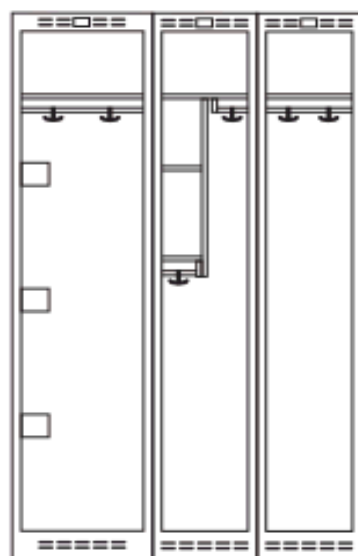

Skåp 5, 3 och 2