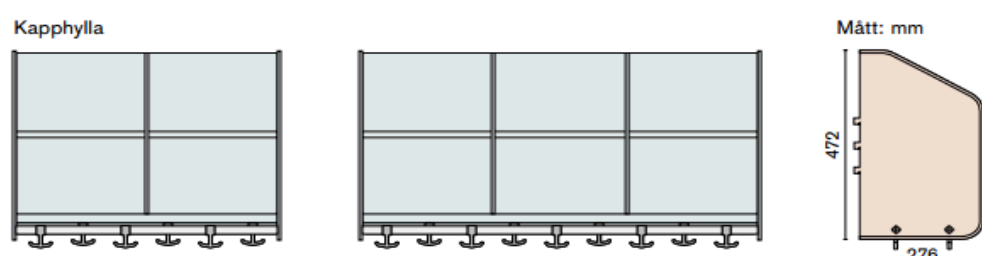

Kapprumsinredning, bygger på väggskenor eller fristående gondoler samt standardiserade inredningsenheter i platsbredder på 200 eller 300 mm. Systemet kan byggas ihop i kombinationer eller lösa delar, och sedan kompletteras efter behov. Alla enheter är lackerade med miljöanpassad pulverfärg som är lätt att hålla ren och samtidigt extremt tålig mot slag och stötar.

Art.nr	Benämning	Pris
S022896-00	Kapphylla KPH 2 pl 600 mm	kr 1 150
S022929-00	Kapphylla KPH 3 pl 900 mm	kr 1 495