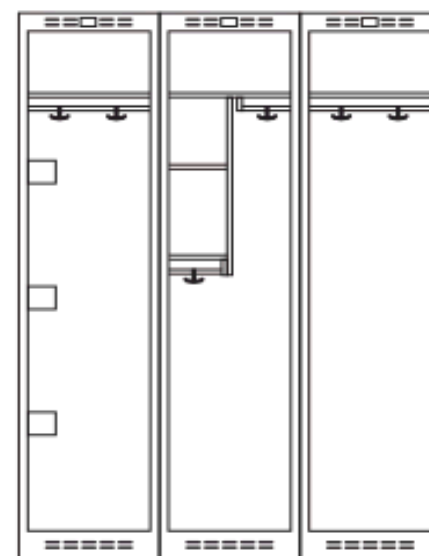

Skåp 5, 6 och 7