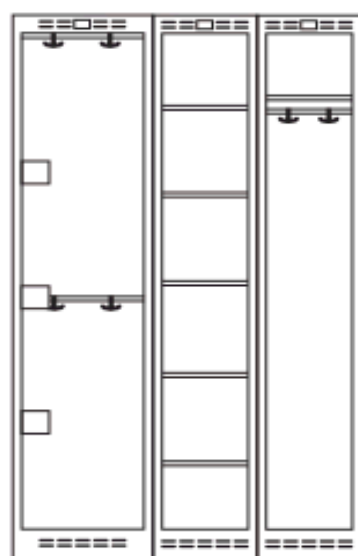

Skåp 8, 4 och 2