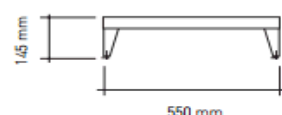

Art. nr.	Benram, D x H	Bredd
SM30003-18	550 x 145 mm	400 mm
SM30011-18	550 x 145 mm	800 mm
SM30017-18	550 x 145 mm	1200 mm