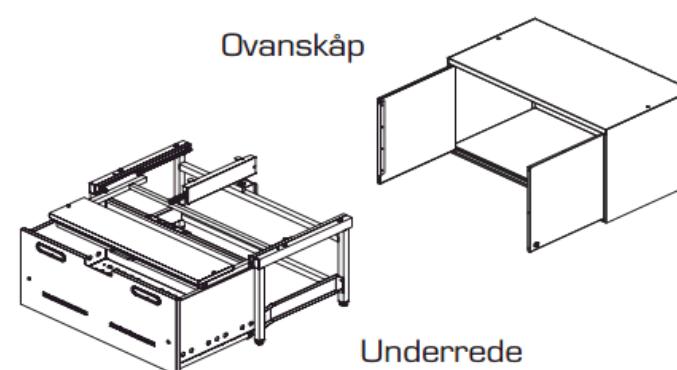

Skåp 8, 9 och 7

Art.nr	Benämning	Skåptyp	Skåp-sektion	Tak	Bredd, mm	Djup, mm	Pris
PRO8055P2H01PROA	Polisskåp komp 5/6 80A utan lås	Polisskåp	400+400	Plant	800	550	kr 7 155,50
PRO1055P3H01PROB	Polisskåp komp 5/6/1 100B utan lås	Polisskåp	400+400+200	Plant	1000	550	kr 9 898,90
PRO1055P3H01PROC	Polisskåp komp 5/3/2 100C utan lås	Polisskåp	400+300+300	Plant	1000	550	kr 9 534,80
PRO1255P3H01PROD	Polisskåp komp 5/6/7 120D utan lås	Polisskåp	3 x 400	Plant	1200	550	kr 10 043,00
PRO8055P2H01PROE	Polisskåp komp 8/7 80E utan lås	Polisskåp	400+400	Plant	800	550	kr 6 572,50
PRO1055P3H01PROF	Polisskåp komp 8/9/1 100F utan lås	Polisskåp	400+400+200	Plant	1000	550	kr 10 083,70
PRO1055P3H01PROG	Polisskåp komp 8/4/2 100G utan lås	Polisskåp	400+300+300	Plant	1000	550	kr 9 823,00
PRO1255P3H01PROH	Polisskåp komp 8/9/7 120H utan lås	Polisskåp	3 x 400	Plant	1200	550	kr 10 343,30
PRO8055S2H01PROA	Polisskåp komp 5/6 80E utan lås	Polisskåp	400+400	Sluttande	800	550	kr 7 045,50
PRO1055S3H01PROB	Polisskåp komp 5/6/1 100B utan lås	Polisskåp	400+400+200	Sluttande	1000	550	kr 10 135,40
PRO1055S3H01PROC	Polisskåp komp 5/3/2 100C utan lås	Polisskåp	400+300+300	Sluttande	1000	550	kr 9 534,80
PRO1255S3H01PROD	Polisskåp komp 5/6/7 120D utan lås	Polisskåp	3 x 400	Sluttande	1200	550	kr 10 389,50
PRO8055S2H01PROE	Polisskåp komp 8/7 80E utan lås	Polisskåp	400+400	Sluttande	800	550	kr 6 919,00
PRO1055S3H01PROF	Polisskåp komp 8/9/1 100F utan lås	Polisskåp	400+400+200	Sluttande	1000	550	kr 10 430,20
PRO1055S3H01PROG	Polisskåp komp 8/4/2 100G utan lås	Polisskåp	400+300+300	Sluttande	1000	550	kr 10 169,50
PRO1255S3H01PROH	Polisskåp komp 8/9/7 120H utan lås	Polisskåp	3 x 400	Sluttande	1200	550	kr 10 689,80
S026306	OVS6055P1L01 utan lås	Ovanskåp		Plant	600	550	kr 2 679,60
S026307	OVS8055P1L01 utan lås	Ovanskåp		Plant	800	550	kr 3 315,40
S026308	OVS1055P1L01 utan lås	Ovanskåp		Plant	1000	550	kr 3 800,50
S026309	OVS1255P1L01 utan lås	Ovanskåp		Plant	1200	550	kr 4 424,20
S025885	Bänkstativ med utdragbar låda och sits, 800				800	550	kr 5 533,00
S025837	Bänkstativ med utdragbar låda och sits, 1000				1000	550	kr 6 468,00
S026008	Bänkstativ med utdragbar låda och sits, 1200				1200	550	kr 6 901,40