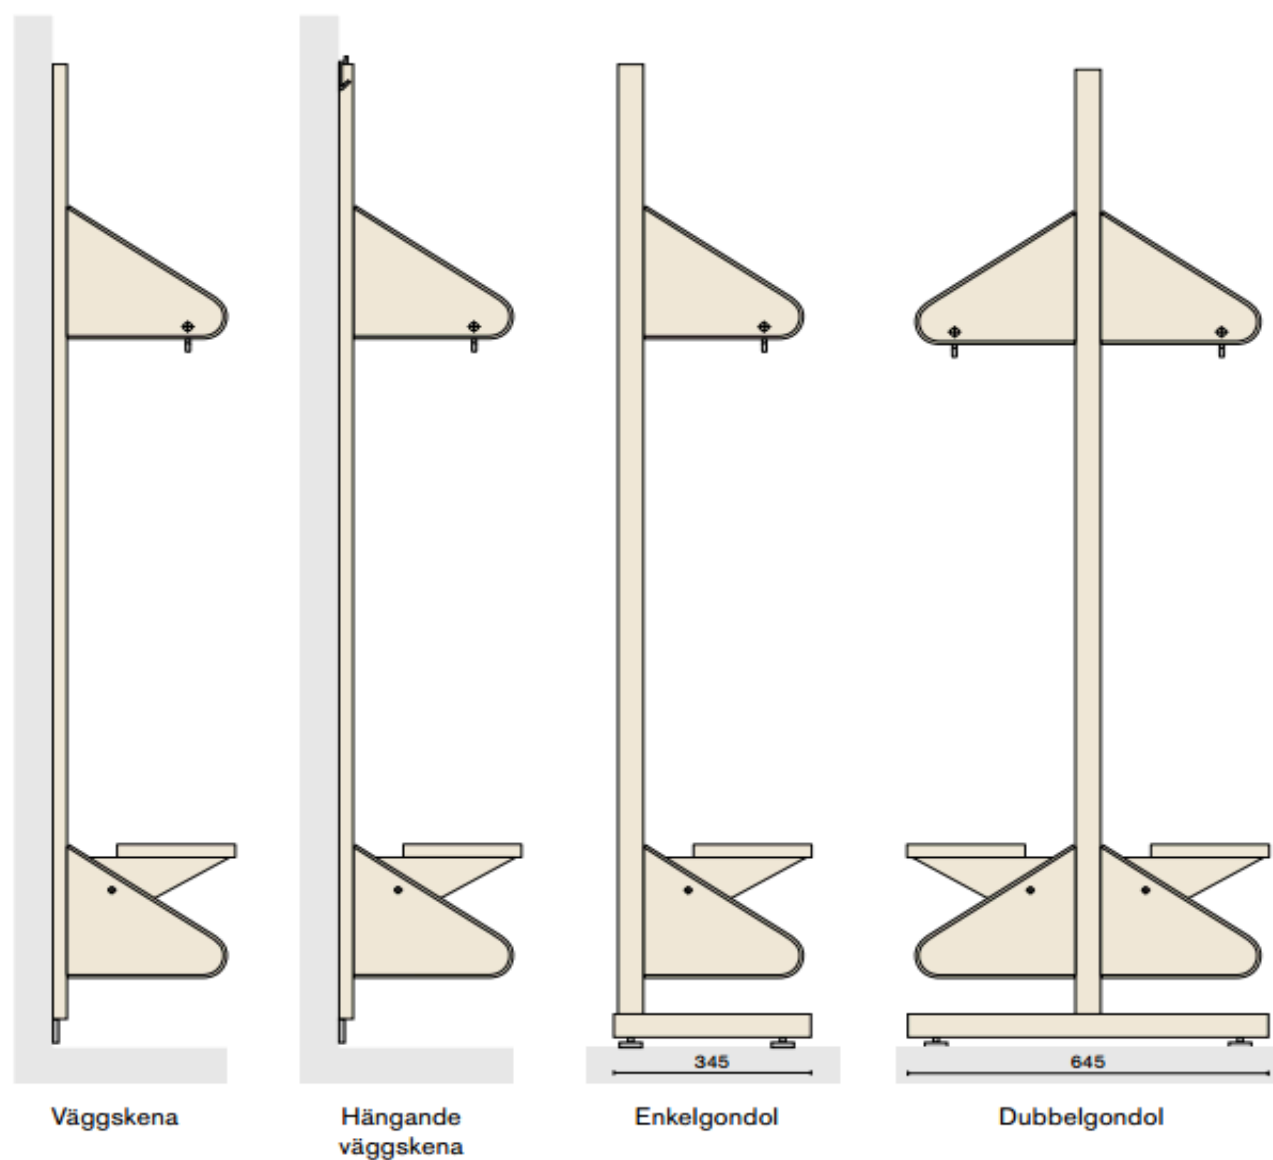

Art.nr	Benämning	Pris
S022952-00	Vägg/Hängskena L 1980 mm	kr 260,00
S022951-00	Vägg/Hängskena L 989 mm	kr 190,00
S026504-00	Bärlist L 2055 mm	kr 295,00
S026505-00	Skarvlist för bärlist L 345 mm	kr 135,00
S022948-00	Enkelgondol H 1981 mm D 345 mm	kr 1 215,00
S022949-00	Dubbelgondol H 1981 mm D 645 mm	kr 1 280,00
S022958-00	Mellanstag f gondoler 600 mm	kr 120,00
S022959-00	Mellanstag f gondoler 800 mm	kr 140,00
S022960-00	Mellanstag f gondoler 900 mm	kr 145,00
S022961-00	Mellanstag f gondoler 1000 mm	kr 145,00
S022936-00	Rygglist 600 mm, vid gondolmontage	kr 100,00
S022937-00	Rygglist 800 mm, vid gondolmontage	kr 105,00
S022938-00	Rygglist 900 mm, vid gondolmontage	kr 115,00
S022939-00	Rygglist 1000 mm, vid gondolmontage	kr 125,00
S024423	Stoppbricka, låser enheterna på skenan	kr 15,00

34% rabatt ska dras av på angivna priser