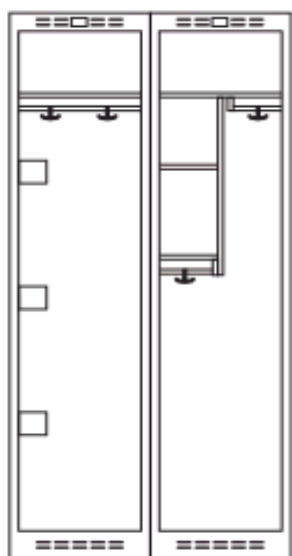

POLISSKÅP

Skåp 5 och 6