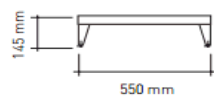

EUROLOCKS CYLINDERLÅS

Typfall E5, Småfacksskåp typ SMG. Helsvetsat skåp med sex fack i höjd, pulverlackerad stomme och dörrar. Cylinderlås med 2 nycklar. Med hel profilerad dörr med dörrstopp. Bredd 300 mm, Djup 550 mm, Höjd 1752 mm. Benram.

Art.nr	Benämning	Skåptyp	Skåpsektion	Tak	Bredd, mm	Djup, mm	Pris
SM99-0522	SMG3055P1H06T02ED400 SP	6-delsskåp	1	Plant	300	550	kr 4 325
SM30001-18	Benram H 145 mm				300	550	kr 240