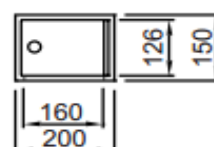

SMÅFACKSKÅP, Helsvetsade boxar, luckor av kraftig dubbelplåtskonstruktion. Stomme och luckor är pulverlackerade. Utan inredning. Småfackskåpen kan beställas som färdiga sektioner om 1 till 4 fack i höjd. Bredd 250 mm, Höjd 450 mm, Djup 400 mm.

Art.nr	Benämning	Skåptyp	Skåp-sektion	Bredd, mm	Höjd, mm	Djup, mm	Pris
SM02152-0000	SMB2540P1L01T01A3913	1	1	250	450	400	kr 770
SM02704-18	Sockelram, H 95 mm, Svart			250	95	400	kr 120

SMÅFACKSKÅP, Helsvetsade boxar, luckor av kraftig dubbelplåtskonstruktion. Stomme och luckor är pulverlackerade. Utan inredning. Småfackskåpen kan beställas som färdiga sektioner om 1 till 6 fack i höjd. Bredd 270 mm, Höjd 270 mm, Djup 350 mm

Art.nr	Benämning	Skåptyp	Skåp-sektion	Bredd, mm	Höjd, mm	Djup, mm	Pris
SM02148-0000	SMB2735P1L01T01A3913	1	1	270	270	350	kr 630
S024425-18	Sockelram, H 95 mm, Svart			270	95	350	kr 120

SMÅFACKSKÅP, Helsvetsat extra kraftigt skåp, luckor av 3 mm. Stomme och lucka är pulverlackerade. Utan inredning. Bredd 200 mm, Höjd 150 mm, Djup 150 mm

Art.nr	Benämning	Skåptyp	Skåp-sektion	Bredd, mm	Höjd, mm	Djup, mm	Pris
SM02146-0000	SMB2015P1L01T40A3913	1	1	200	150	150	kr 480