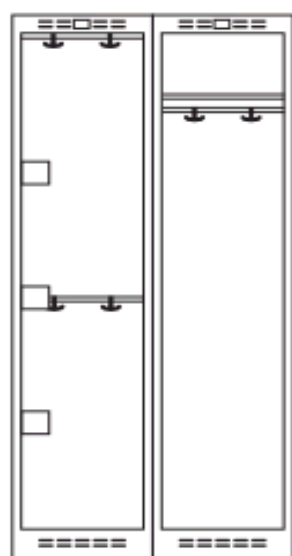

POLISSKÅP

Skåp 8 och 7