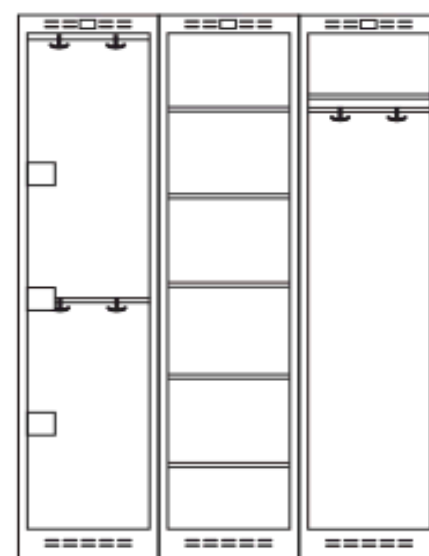

Skåp 8, 9 och 7

Art.nr	Benämning	Skåptyp	Skåp-sektion	Tak	Bredd, mm	Djup, mm	Pris
PRO8055P2H01PROA	Polisskåp komp 5/6 80A utan lås	Polisskåp	400+400	Plant	800	550	kr 7 155,50
PRO1055P3H01PROB	Polisskåp komp 5/6/1 100B utan lås	Polisskåp	400+400+200	Plant	1000	550	kr 9 898,90
PRO1055P3H01PROC	Polisskåp komp 5/3/2 100C utan lås	Polisskåp	400+300+300	Plant	1000	550	kr 9 534,80
PRO1255P3H01PROD	Polisskåp komp 5/6/7 120D utan lås	Polisskåp	3 x 400	Plant	1200	550	kr 10 043,00
PRO8055P2H01PROE	Polisskåp komp 8/7 80E utan lås	Polisskåp	400+400	Plant	800	550	kr 6 572,50
PRO1055P3H01PROF	Polisskåp komp 8/9/1 100F utan lås	Polisskåp	400+400+200	Plant	1000	550	kr 10 083,70
PRO1055P3H01PROG	Polisskåp komp 8/4/2 100G utan lås	Polisskåp	400+300+300	Plant	1000	550	kr 9 823,00
PRO1255P3H01PROH	Polisskåp komp 8/9/7 120H utan lås	Polisskåp	3 x 400	Plant	1200	550	kr 10 343,30
PRO8055S2H01PROA	Polisskåp komp 5/6 80E utan lås	Polisskåp	400+400	Sluttande	800	550	kr 7 045,50
PRO1055S3H01PROB	Polisskåp komp 5/6/1 100B utan lås	Polisskåp	400+400+200	Sluttande	1000	550	kr 10 135,40
PRO1055S3H01PROC	Polisskåp komp 5/3/2 100C utan lås	Polisskåp	400+300+300	Sluttande	1000	550	kr 9 534,80
PRO1255S3H01PROD	Polisskåp komp 5/6/7 120D utan lås	Polisskåp	3 x 400	Sluttande	1200	550	kr 10 389,50
PRO8055S2H01PROE	Polisskåp komp 8/7 80E utan lås	Polisskåp	400+400	Sluttande	800	550	kr 6 919,00
PRO1055S3H01PROF	Polisskåp komp 8/9/1 100F utan lås	Polisskåp	400+400+200	Sluttande	1000	550	kr 10 430,20
PRO1055S3H01PROG	Polisskåp komp 8/4/2 100G utan lås	Polisskåp	400+300+300	Sluttande	1000	550	kr 10 169,50
PRO1255S3H01PROH	Polisskåp komp 8/9/7 120H utan lås	Polisskåp	3 x 400	Sluttande	1200	550	kr 10 689,80
S026306	OVS6055P1L01 utan lås	Ovanskåp		Plant	600	550	kr 2 679,60
S026307	OVS8055P1L01 utan lås	Ovanskåp		Plant	800	550	kr 3 315,40
S026308	OVS1055P1L01 utan lås	Ovanskåp		Plant	1000	550	kr 3 800,50
S026309	OVS1255P1L01 utan lås	Ovanskåp		Plant	1200	550	kr 4 424,20
S025885	Bänkstativ med utdragbar låda och sits, 800				800	550	kr 5 533,00
S025837	Bänkstativ med utdragbar låda och sits, 1000				1000	550	kr 6 468,00
S026008	Bänkstativ med utdragbar låda och sits, 1200				1200	550	kr 6 901,40