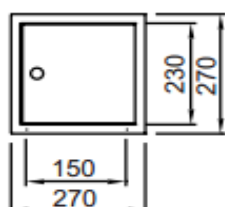

SMÅFACKSKÅP, Helsvetsade boxar, luckor av kraftig dubbelplåtskonstruktion. Stomme och luckor är pulverlackerade. Utan inredning. Småfackskåpen kan beställas som färdiga sektioner om 1 till 4 fack i höjd. Bredd 250 mm, Höjd 450 mm, Djup 400 mm.

Art.nr	Benämning	Skåptyp	Skåp-sektion	Bredd, mm	Höjd, mm	Djup, mm	Pris
SM02152-0000	SMB2540P1L01T01A3913	1	1	250	450	400	kr 770
SM02704-18	Sockelram, H 95 mm, Svart			250	95	400	kr 120

SMÅFACKSKÅP, Helsvetsade boxar, luckor av kraftig dubbelplåtskonstruktion. Stomme och luckor är pulverlackerade. Utan inredning. Småfackskåpen kan beställas som färdiga sektioner om 1 till 6 fack i höjd. Bredd 270 mm, Höjd 270 mm, Djup 350 mm

Art.nr	Benämning	Skåptyp	Skåp-sektion	Bredd, mm	Höjd, mm	Djup, mm	Pris
SM02148-0000	SMB2735P1L01T01A3913	1	1	270	270	350	kr 630
S024425-18	Sockelram, H 95 mm, Svart			270	95	350	kr 120

SMÅFACKSKÅP, Helsvetsat extra kraftigt skåp, luckor av 3 mm. Stomme och lucka är pulverlackerade. Utan inredning. Bredd 200 mm, Höjd 150 mm, Djup 150 mm

Art.nr	Benämning	Skåptyp	Skåp-sektion	Bredd, mm	Höjd, mm	Djup, mm	Pris
SM02146-0000	SMB2015P1L01T40A3913	1	1	200	150	150	kr 480