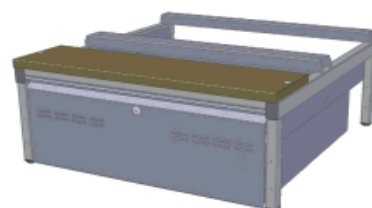

SMZ KLÄDSKÅP 400 MM I PLÅT

Produktblad E3

Typfall E3 - Klädska i plåt (Z-skåp)

GBP

Typfall E3, Z-KLÄDSKÅP typ SMZ 4055H02. Hetsvetsat Z-skåp med pulverlackerad stomme och dörrar. Med hel profilerad dörr med dörrstopp. Cylinderlås med 2 nycklar. Inredning klädstång och två ankarkrokar. Bredd 400 mm, Djup 550 mm, Höjd 1752 mm. Benram

Art.nr	Benämning	Skåp typ	Skåpsektion	Tak	Bredd, mm	Djup, mm	Pris
SM75243-01xx	SMZ4055P1H02T30ED400	Z-skåp	1	Plant	400	550	kr 3 160
SM75269-01xx	SMZ4055P2H02T30ED400	Z-skåp	2	Plant	800	550	kr 5 430
SM75295-01xx	SMZ4055P3H02T30ED400	Z-skåp	3	Plant	1200	550	kr 8 350
SM30003-18	Benram H 145 mm, svart				400	550	kr 359
SM30011-18	Benram H 145 mm, svart				800	550	kr 455
SM30017-18	Benram H 145 mm, svart				1200	550	kr 548

KLÄDSKÅP MED UTRAGBAR LÅDA, 2X400 MM

Produktblad E4

KLÄDSKÅP MED UTRAGBAR LÅDA, 2X400 MM
Klädska i tunnplåt/stålplåt med plant tak, dörr i stål samt utdragbar låda, hetsvetsad pulverlackerad stomme i stålplåt, 2 skåp i bredd med en totalbredd på 800 mm.

Inredning skåpdel A: 3 st flyttbara hyllplan, 1 st hatthylla, 1 st klädstång, 2 st ankarkrokar, 3 st pryffack.

Inredning skåpdel B: 2 st flyttbara hyllplan, 1 st hatthylla, 1 st klädstång, 2 st ankarkrokar.

GBP

Typfall E4, KLÄDSKÅP typ Parskåp SMC 400+400 mm. Hetsvetsat helskåp med pulverlackerad stomme och 2 parhängda dörrar. Med hel profilerad dörr med dörrstopp. Inredning hatthylla, klädstång och två ankarkrokar. Parlåsning, låset i den högra dörren. Platsbredd 800 mm, Djup 550 mm, Höjd 1752 mm. Extra inredning, 5 flyttbara hyllplan, 3 pryffack. Bänkstativ med laminatsits och utdragbar och låsbar låda.