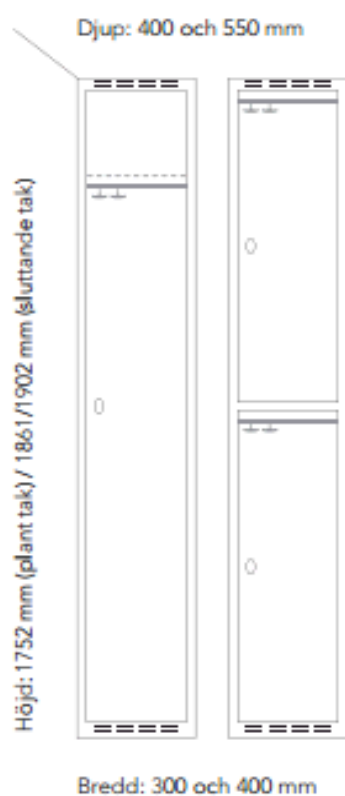

Modell FFF

Form, färg och funktion

Modell FFF öppnar för många användningsområden, med bland annat dörrar i laminat, akryl och förstärkt ståldörr.

Välj till - underrede och tillbehör!

KLÄDSKÅP typ FFF 3040H01. Helsvetsat *helskåp* med pulverlackerad stomme och dörrar. Med hel dubbelplåts dörr med dörrstopp. Inredning hatthylla, klädstång och två ankarkrokar. Bredd 300 mm, Djup 400 mm, Höjd 1752 med plant tak eller 1902 mm med sluttande tak.

Art.nr	Benämning	Skåp typ	Skåpsektion	Tak	Bredd, mm	Djup, mm	Pris
SM00133-0000	FFF3040P1H01T30A3913	Helskåp	1	Plant	300	400	kr 1 800
SM00134-0000	FFF3040P2H01T30A3913	Helskåp	2	Plant	600	400	kr 3 010
SM00135-0000	FFF3040P3H01T30A3913	Helskåp	3	Plant	900	400	kr 4 390
SM00136-0000	FFF3040P4H01T30A3913	Helskåp	4	Plant	1200	400	kr 5 960
SM00153-0000	FFF3040S1H01T30A3913	Helskåp	1	Sluttande	300	400	kr 2 030
SM00154-0000	FFF3040S2H01T30A3913	Helskåp	2	Sluttande	600	400	kr 3 345
SM00155-0000	FFF3040S3H01T30A3913	Helskåp	3	Sluttande	900	400	kr 4 820
SM00156-0000	FFF3040S4H01T30A3913	Helskåp	4	Sluttande	1200	400	kr 6 425

KLÄDSKÅP typ FFF 3055H01. Helsvetsat *helskåp* med pulverlackerad stomme och dörrar. Med hel dubbelplåts dörr med dörrstopp. Inredning hatthylla, klädstång och två ankarkrokar. Bredd 300 mm, Djup 550 mm, Höjd 1752 med plant tak eller 1902 mm med sluttande tak.

Art.nr	Benämning	Skåp typ	Skåpsektion	Tak	Bredd, mm	Djup, mm	Pris
SM77004-0000	FFF3055P1H01T30A3913	Helskåp	1	Plant	300	550	kr 1 880
SM77039-0000	FFF3055P2H01T30A3913	Helskåp	2	Plant	600	550	kr 3 140
SM77065-0000	FFF3055P3H01T30A3913	Helskåp	3	Plant	900	550	kr 4 580
SM77173-0000	FFF3055P4H01T30A3913	Helskåp	4	Plant	1200	550	kr 6 220
SM00008-0000	FFF3055S1H01T30A3913	Helskåp	1	Sluttande	300	550	kr 2 110
SM00009-0000	FFF3055S2H01T30A3913	Helskåp	2	Sluttande	600	550	kr 3 475
SM00010-0000	FFF3055S3H01T30A3913	Helskåp	3	Sluttande	900	550	kr 5 015
SM00011-0000	FFF3055S4H01T30A3913	Helskåp	4	Sluttande	1200	550	kr 6 685

34% rabatt ska dras av på angivna priser