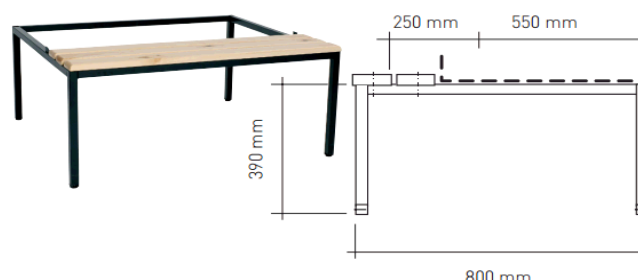

SITTBÄNK I FURU

34% rabatt ska dras av på angivna priser