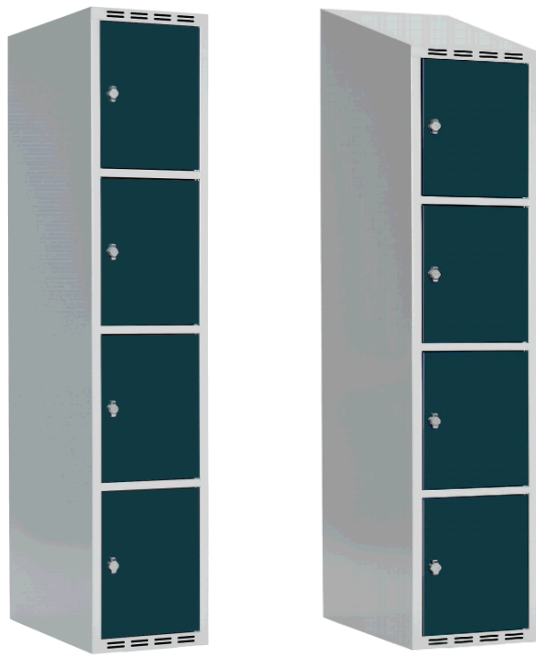

Antal fack på bredden	Skåpsbredd	Total bredd
	1	1x300 mm	300 mm
	1	1x400 mm	400 mm
	2	2x300 mm	600 mm
	2	2x400 mm	800 mm
	3	3x300 mm	900 mm
	3	3x400 mm	1200 mm
	4	4x300 mm	1200 mm

BOXSKÅP typ SMG. Helsvetsat skåp med fyra fack i höjd, pulverlackerad stomme och dörrar. Med hel profilerad dörr med dörrstopp. Bredd 300 mm, Djup 400 mm, Höjd 1752 med plant tak eller 1902 mm med sluttande tak.

Art.nr	Benämning	Skåptyp	Skåp-sektion	Tak	Bredd, mm	Djup, mm	Pris
SM00941-0000	SMG3040P1H04T02A3913	Fjärdedelsskåp	1	Plant	300	400	kr 2 625
SM00942-0000	SMG3040P2H04T02A3913	Fjärdedelsskåp	2	Plant	600	400	kr 4 590
SM00943-0000	SMG3040P3H04T02A3913	Fjärdedelsskåp	3	Plant	900	400	kr 6 320
SM00944-0000	SMG3040P4H04T02A3913	Fjärdedelsskåp	4	Plant	1200	400	kr 8 770
SM01009-0000	SMG3040S1H04T02A3913	Fjärdedelsskåp	1	Sluttande	300	400	kr 2 865
SM01011-0000	SMG3040S2H04T02A3913	Fjärdedelsskåp	2	Sluttande	600	400	kr 4 930
SM01013-0000	SMG3040S3H04T02A3913	Fjärdedelsskåp	3	Sluttande	900	400	kr 6 770
SM01015-0000	SMG3040S4H04T02A3913	Fjärdedelsskåp	4	Sluttande	1200	400	kr 9 245

BOXSKÅP typ SMG. Helsvetsat skåp med fyra fack i höjd, pulverlackerad stomme och dörrar. Med hel profilerad dörr med dörrstopp. Bredd 300 mm, Djup 550 mm, Höjd 1752 med plant tak eller 1902 mm med sluttande tak.

Art.nr	Benämning	Skåptyp	Skåp-sektion	Tak	Bredd, mm	Djup, mm	Pris
SM75017-0000	SMG3055P1H04T02A3913	Fjärdedelsskåp	1	Plant	300	550	kr 2 765
SM75052-0000	SMG3055P2H04T02A3913	Fjärdedelsskåp	2	Plant	600	550	kr 4 825
SM75078-0000	SMG3055P3H04T02A3913	Fjärdedelsskåp	3	Plant	900	550	kr 6 655
SM75206-0000	SMG3055P4H04T02A3913	Fjärdedelsskåp	4	Plant	1200	550	kr 9 225
SM01010-0000	SMG3055S1H04T02A3913	Fjärdedelsskåp	1	Sluttande	300	550	kr 3 005
SM01012-0000	SMG3055S2H04T02A3913	Fjärdedelsskåp	2	Sluttande	600	550	kr 5 170
SM01014-0000	SMG3055S3H04T02A3913	Fjärdedelsskåp	3	Sluttande	900	550	kr 7 095
SM01016-0000	SMG3055S4H04T02A3913	Fjärdedelsskåp	4	Sluttande	1200	550	kr 9 705

BOXSKÅP typ SMG. Helsvetsat skåp med fyra fack i höjd, pulverlackerad stomme och dörrar. Med hel profilerad dörr med dörrstopp. Bredd 400 mm, Djup 400 mm, Höjd 1752 med plant tak eller 1902 mm med sluttande tak.

Art.nr	Benämning	Skåptyp	Skåp-sektion	Tak	Bredd, mm	Djup, mm	Pris
SM01090-0000	SMG4040P1H04T02A3913	Fjärdedelsskåp	1	Plant	400	400	kr 2 925
SM01091-0000	SMG4040P2H04T02A3913	Fjärdedelsskåp	2	Plant	400	400	kr 5 050
SM01092-0000	SMG4040P3H04T02A3913	Fjärdedelsskåp	3	Plant	400	400	kr 8 065
SM01141-0000	SMG4040S1H04T02A3913	Fjärdedelsskåp	1	Sluttande	400	400	kr 3 200
SM01143-0000	SMG4040S2H04T02A3913	Fjärdedelsskåp	2	Sluttande	400	400	kr 5 460
SM01145-0000	SMG4040S3H04T02A3913	Fjärdedelsskåp	3	Sluttande	400	400	kr 8 545

BOXSKÅP typ SMG. Helsvetsat skåp med fyra fack i höjd, pulverlackerad stomme och dörrar. Med hel profilerad dörr med dörrstopp. Bredd 400 mm, Djup 550 mm, Höjd 1752 med plant tak eller 1902 mm med sluttande tak.