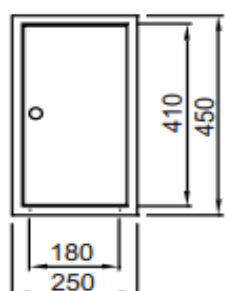

SMÅFACKSKÅP, Helsvetsade boxar, luckor av kraftig dubbelplåtskonstruktion. Stomme och luckor är pulverlackerade. Utan inredning. Småfackskåpen kan beställas som färdiga sektioner om 1 till 4 fack i höjd. Bredd 250 mm, Höjd 450 mm, Djup 400 mm.

Art.nr	Benämning	Skåptyp	Skåp-sektion	Bredd, mm	Höjd, mm	Djup, mm	Pris
SM02152-0000	SMB2540P1L01T01A3913	1	1	250	450	400	kr 770
SM02704-18	Sockelram, H 95 mm, Svart			250	95	400	kr 120

SMÅFACKSKÅP, Helsvetsade boxar, luckor av kraftig dubbelplåtskonstruktion. Stomme och luckor är pulverlackerade. Utan inredning. Småfackskåpen kan beställas som färdiga sektioner om 1 till 6 fack i höjd. Bredd 270 mm, Höjd 270 mm, Djup 350 mm

Art.nr	Benämning	Skåptyp	Skåp-sektion	Bredd, mm	Höjd, mm	Djup, mm	Pris
SM02148-0000	SMB2735P1L01T01A3913	1	1	270	270	350	kr 630
S024425-18	Sockelram, H 95 mm, Svart			270	95	350	kr 120

SMÅFACKSKÅP, Helsvetsat extra kraftigt skåp, luckor av 3 mm. Stomme och lucka är pulverlackerade. Utan inredning. Bredd 200 mm, Höjd 150 mm, Djup 150 mm

Art.nr	Benämning	Skåptyp	Skåp-sektion	Bredd, mm	Höjd, mm	Djup, mm	Pris
SM02146-0000	SMB2015P1L01T40A3913	1	1	200	150	150	kr 480