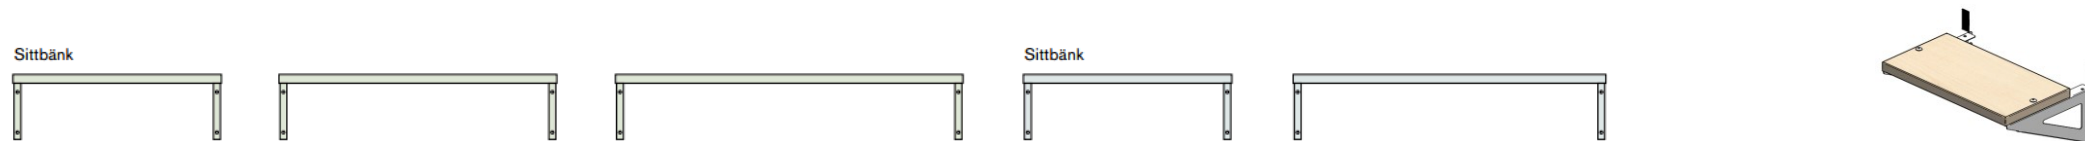

Art.nr	Benämning	Pris
S022918-00	Sittbänk inkl konsol, björklaminat 600 mm	Monteras direkt på väggskena kr 860,00
S022923-00	Sittbänk inkl konsol, björklaminat 800 mm	Monteras direkt på väggskena kr 945,00
S022921-00	Sittbänk inkl konsol, björklaminat 900 mm	Monteras direkt på väggskena kr 1 000,00
S022925-00	Sittbänk inkl konsol, björklaminat 1000 mm	Monteras direkt på väggskena kr 1 070,00