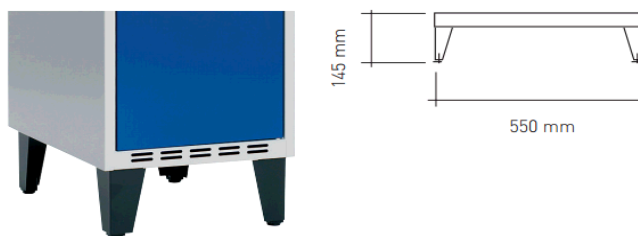

BENRAM

Hög benram med justerskruv

Höjd: 400 mm
Färg: RAL 7021