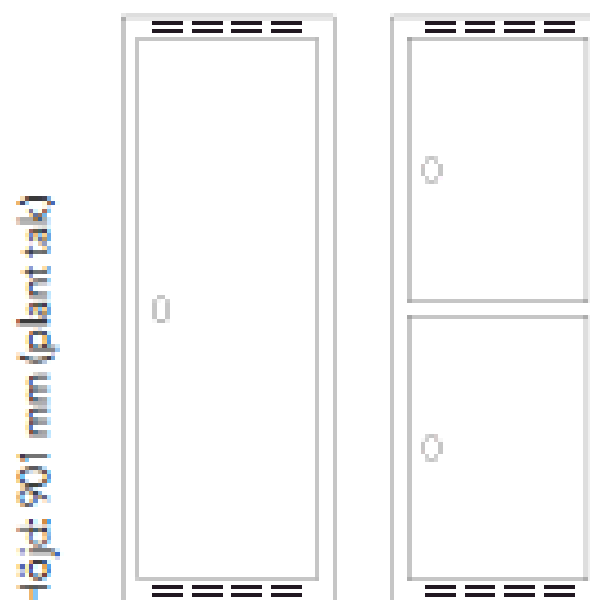

Modell FFF

Form, färg och funktion

Modell FFF öppnar för många användningsområden, med bland annat dörrar i laminat, akryl och förstärkt ståldörr.

Välj till - underrede och tillbehör!

KLÄDSKÅP LÅGT typ FFF. Helsvetsat lågskåp med i höjd, pulverlackerad stomme och dörrar. Med hel dubbelplåts dörr med dörrstopp. Inredning klädstång och två ankarkrokar. Bredd 300 mm, Djup 400 mm, Höjd 901 med plant tak.

Art.nr	Benämning	Skåptyp	Skåpsektion	Tak	Bredd, mm	Djup, mm	Pris
SM00231-0000	FFF3040P1L01T30A3913	Helskåp lågt	1	Plant	300	400	kr 1 620
SM00233-0000	FFF3040P2L01T30A3913	Helskåp lågt	2	Plant	600	400	kr 2 695
SM00235-0000	FFF3040P3L01T30A3913	Helskåp lågt	3	Plant	900	400	kr 3 930

KLÄDSKÅP LÅGT typ FFF. Helsvetsat lågskåp med i höjd, pulverlackerad stomme och dörrar. Med hel dubbelplåts dörr med dörrstopp. Inredning klädstång och två ankarkrokar. Bredd 300 mm, Djup 550 mm, Höjd 901 med plant tak.

Art.nr	Benämning	Skåptyp	Skåpsektion	Tak	Bredd, mm	Djup, mm	Pris
SM00237-0000	FFF3055P1L01T30A3913	Helskåp lågt	1	Plant	300	550	kr 1 695
SM00239-0000	FFF3055P2L01T30A3913	Helskåp lågt	2	Plant	600	550	kr 2 815
SM00241-0000	FFF3055P3L01T30A3913	Helskåp lågt	3	Plant	900	550	kr 4 105

KLÄDSKÅP LÅGT typ FFF. Helsvetsat lågskåp med i höjd, pulverlackerad stomme och dörrar. Med hel dubbelplåts dörr med dörrstopp. Inredning klädstång och två ankarkrokar. Bredd 400 mm, Djup 400 mm, Höjd 901 med plant tak.

Art.nr	Benämning	Skåptyp	Skåpsektion	Tak	Bredd, mm	Djup, mm	Pris
SM00243-0000	FFF4040P1L01T30A3913	Helskåp lågt	1	Plant	400	400	kr 1 760
SM00245-0000	FFF4040P2L01T30A3913	Helskåp lågt	2	Plant	800	400	kr 3 085

KLÄDSKÅP LÅGT typ FFF. Helsvetsat lågskåp med i höjd, pulverlackerad stomme och dörrar. Med hel dubbelplåts dörr med dörrstopp. Inredning klädstång och två ankarkrokar. Bredd 400 mm, Djup 550 mm, Höjd 901 med plant tak.

Art.nr	Benämning	Skåptyp	Skåpsektion	Tak	Bredd, mm	Djup, mm	Pris
SM00247-0000	FFF4055P1L01T30A3913	Helskåp lågt	1	Plant	400	550	kr 1 840
SM00249-0000	FFF4055P2L01T30A3913	Helskåp lågt	2	Plant	800	550	kr 3 225

34% rabatt ska dras av på angivna priser