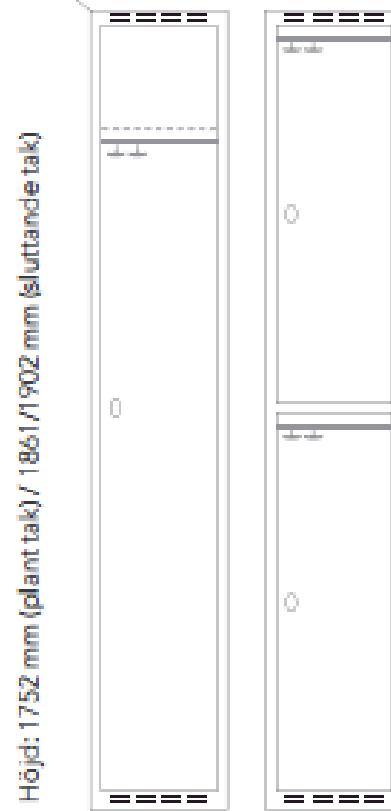

34% rabatt ska dras av på angivna priser

Modell FFF

Form, färg och funktion

Modell FFF öppnar för många användningsområden, med bland annat dörrar i laminat, akryl och förstärkt ståldörr.

Djup: 400 och 550 mm