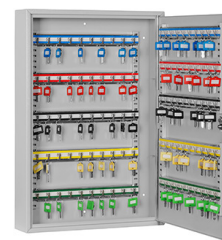

S serien är nyckelskåp med möjlighet att förvara upp till 300 nycklar. Ett mångsidigt skåp med olika modeller och justerbara nyckellister. Nyckellisterna kan även eftermonteras individuellt.

Dörröppningsvinkel på 90 ° och dörrens gångjärn är till höger. Skåpen är förberedda för förankring av bakvägg. Cylinderlås med 2 nycklar.

Modell	Art nr	Ant. krokar	Mått (mm) & vikt	Pris
Nyckelskåp S 21	30-903401	21 krokar	3 kg H: 350 B: 270 D: 80	895 SEK
Nyckelskåp S 32	30-903402	32 krokar	4,5 kg H: 450 B: 300 D: 80	1 045 SEK
Nyckelskåp S 42	30-903403	42 krokar	3,5 kg H: 350 B: 270 D: 80	990 SEK
Nyckelskåp S 50	30-903404	50 krokar	6 kg H: 550 B: 380 D: 80	1 335 SEK
Nyckelskåp S 64	30-903405	64 krokar	4,5 kg H: 450 B: 300 D: 80	1 205 SEK
Nyckelskåp S 100	30-903406	100 krokar	6,5 kg H: 550 B: 380 D: 80	1 570 SEK
Nyckelskåp S 150	30-903407	150 krokar	10,5 kg H: 550 B: 380 D: 140	1 900 SEK
Nyckelskåp S 200	30-903408	200 krokar	10,5 kg H: 550 B: 380 D: 140	2 360 SEK
Nyckelskåp S 300	30-903409	300 krokar	14,5 kg H: 550 B: 380 D: 205	3 430 SEK