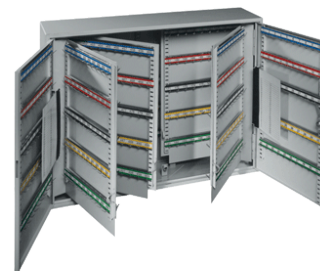

22% rabatt ska dras av på angivna priser

Nyckelskåp - Serie SZ

Nyckelskåp SZ är ett kraftigare stålskåp anpassade för förvaring av upp till 1170 nycklar. Dessa nyckelskåp har dubbeldörrar med kraftiga gångjärn och invändigt monterade svängplattor. Alla modeller är även utrustade med ett nyckelregister. Låset är en precisionscylinder av hög kvalitet och levereras med två nycklar.

Levereras i ljusgrå färg (RAL 7035).

Kapacitet Modell SZ: från 300-1170 nycklar

Modell	Art nr	Ant. krokar	Mått (mm) & vikt	Pris
Nyckelskåp SZ 300 Z	30-903544	300 krokar	18 kg H: 550 B: 730 D: 140	6 195 SEK
Nyckelskåp SZ 400 Z	30-903545	400 krokar	19 kg H: 550 B: 730 D: 140	6 415 SEK
Nyckelskåp SZ 500 Z	30-903546	500 krokar	26 kg H: 550 B: 730 D: 205	9 235 SEK
Nyckelskåp SZ 600 Z	30-903547	600 krokar	27 kg H: 550 B: 730 D: 205	9 560 SEK
Nyckelskåp SZ 780 Z	30-903548	780 krokar	49 kg H: 1300 B: 730 D: 250	12 335 SEK
Nyckelskåp SZ 940 Z	30-903549	940 krokar	51 kg H: 1300 B: 730 D: 250	13 170 SEK
Nyckelskåp SZ 1170 Z	30-903550	1170 krokar	53 kg H: 1300 B: 730 D: 250	17 110 SEK