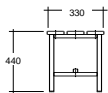

22% rabatt ska dras av på angivna priser

Pulverlackerat i svart, RAL 7021. Standard laminatsits är F7924 Lead, andra laminatsitsar mot tillägg.

Artikel	Sittbänk, fristående		Bredd	Pris pr stk
60014-02	Sittbänk fristående 110cm	Furusits	110 cm	1 417,00
60014-02SKO	Sittbänk fristående 110cm med skohylla	Furusits	110 cm	1 416,00
60015-02	Sittbänk fristående 200cm	Furusits	200 cm	2 435,00
60015-02SKO	Sittbänk fristående 200cm med skohylla	Furusits	200 cm	2 435,00
60014-02F7924	Sittbänk fristående 110cm	Laminatsits	110 cm	3 435,00
60014-02F7924SK	Sittbänk fristående 110cm med skohylla	Laminatsits	110 cm	3 622,00
60015-02F7924	Sittbänk fristående 200cm	Laminatsits	200 cm	5 918,00
60015-02F7924SK	Sittbänk fristående 200cm med skohylla	Laminatsits	200 cm	5 880,00

Tillbehör, väggmontering

D:550 mm

Pulverlackerat i svart, RAL 9005

Sittbänk furu	Artikel	För klädskap med djup 55 cm		Bredd	Pris pr stk
	SM30073-18	Sittbänk D = 55 cm furu	1 x 30	30 cm	1 412,00
	SM30077-18	Sittbänk D = 55 cm furu	30+20	50 cm	1 697,00
	SM30079-18	Sittbänk D = 55 cm furu	2 x 30	60 cm	1 763,00
	SM30081-18	Sittbänk D = 55 cm furu	40+30	70 cm	2 024,00
	SM30085-18	Sittbänk D = 55 cm furu	3 x 30	90 cm	2 262,00
	SM30087-18	Sittbänk D = 55 cm furu	2 x 30+20	100 cm	2 405,00
	SM30089-18	Sittbänk D = 55 cm furu	4 x 30	120 cm	2 585,00
	SM30075-18	Sittbänk D = 55 cm furu	1 x 40	40 cm	1 552,00
	SM30083-18	Sittbänk D = 55 cm furu	2 x 40	80 cm	1 974,00
	SM30089-18	Sittbänk D = 55 cm furu	3 x 40	120 cm	2 585,00

Sittbänk till skåp, laminat	Artikel	För klädskap med djup 55 cm		Bredd	Pris pr stk
	SM30109-18L3	Sittbänk D = 55 cm laminerad	1 x 30	30 cm	2 126,00
	SM30113-18L3	Sittbänk D = 55 cm laminerad	30+20	50 cm	1 629,00
	SM30115-18L3	Sittbänk D = 55 cm laminerad	2 x 30	60 cm	2 534,00
	SM30117-18L3	Sittbänk D = 55 cm laminerad	40+30	70 cm	1 947,00
	SM30121-18L3	Sittbänk D = 55 cm laminerad	3 x 30	90 cm	3 138,00
	SM30123-18L3	Sittbänk D = 55 cm laminerad	s x 30+20	100 cm	3 287,00
	SM30125-18L3	Sittbänk D = 55 cm laminerad	4 x 30	120 cm	3 593,00
	SM30111-18L3	Sittbänk D = 55 cm laminerad	1 x 40	40 cm	2 313,00
	SM30119-18L3	Sittbänk D = 55 cm laminerad	2 x 40	80 cm	2 813,00
	SM30125-18L3	Sittbänk D = 55 cm laminerad	3 x 40	120 cm	3 593,00

Sittbänk	Artikel	Väggmonterad sittbänk		Bredd	Pris pr stk
	65615-02	Sittbänk Furu		110 cm	1 426,00
	65616-02	Sittbänk Furu		200 cm	2 415,00
	65615-02F7924	Sittbänk grå laminat		110 cm	3 534,00
	65616-02F7924	Sittbänk grå laminat		200 cm	5 229,00

Väggmont.kit	Artikel	Väggmonteringskit		Bredd	Pris pr stk
	M000107-50-300	Väggmonteringsatts för klädskap	1 x 30	30 cm	87,00
	M000107-50-500	Väggmonteringsatts för klädskap	30+20	50 cm	155,00
	M000107-50-600	Väggmonteringsatts för klädskap	2 x 30	60 cm	170,00
	M000107-50-700	Väggmonteringsatts för klädskap	40+30	70 cm	186,00
	M000107-50-900	Väggmonteringsatts för klädskap	3 x 30	90 cm	220,00
	M000107-50-1000	Väggmonteringsatts för klädskap	2 x 30+20	100 cm	240,00
	M000107-50-1200	Väggmonteringsatts för klädskap	4 x 30	120 cm	274,00
	M000107-50-400	Väggmonteringsatts för klädskap	1 x 40	40 cm	135,00
	M000107-50-800	Väggmonteringsatts för klädskap	2 x 40	80 cm	206,00
	M000107-50-1200	Väggmonteringsatts för klädskap	3 x 40	120 cm	274,00