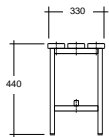

22% rabatt ska dras av på angivna priser

Tillbehör, väggmontering

D:400 mm

Pulverlackerat i svart, RAL 9005

Sittbänk furu	Artikel	För klädskap med djup 40 cm		Bredd	Pris pr stk
	SM30072-18	Sittbänk D = 40 cm furu	1 x 30	30 cm	1 374,00
	SM30078-18	Sittbänk D = 40 cm furu	2 x 30	60 cm	1 719,00
	SM30084-18	Sittbänk D = 40 cm furu	3 x 30	90 cm	2 200,00
	SM30088-18	Sittbänk D = 40 cm furu	4 x 30	120 cm	2 542,00
	SM30074-18	Sittbänk D = 40 cm furu	1 x 40	40 cm	1 515,00
	SM30082-18	Sittbänk D = 40 cm furu	2 x 40	80 cm	1 931,00
	SM30088-18	Sittbänk D = 40 cm furu	3 x 40	120 cm	2 542,00

Sittbänk till skåp, laminat	Artikel	För klädskap med djup 40 cm		Bredd	Pris pr stk
	SM30108-18L3	Sittbänk D = 40 cm laminerad	1 x 30	30 cm	2 087,00
	SM30114-18L3	Sittbänk D = 40 cm laminerad	2 x 30	60 cm	2 487,00
	SM30120-18L3	Sittbänk D = 40 cm laminerad	3 x 30	90 cm	3 082,00
	SM30124-18L3	Sittbänk D = 40 cm laminerad	4 x 30	120 cm	3 550,00
	SM30110-18L3	Sittbänk D = 40 cm laminerad	1 x 40	40 cm	2 278,00
	SM30118-18L3	Sittbänk D = 40 cm laminerad	2 x 40	80 cm	2 771,00
	SM30124-18L3	Sittbänk D = 40 cm laminerad	3 x 40	120 cm	3 550,00

Tillbehör

Pulverlackerat i svart, RAL 7021. Standard laminatsits är F7924 Lead, andra laminatsitsar mot tillägg.

Artikel	Sittbänk, fristående		Bredd	Pris pr stk
60014-02	Sittbänk fristående 110cm	Furusits	110 cm	1 417,00
60014-02SKO	Sittbänk fristående 110cm med skohylla	Furusits	110 cm	1 416,00
60015-02	Sittbänk fristående 200cm	Furusits	200 cm	2 435,00
60015-02SKO	Sittbänk fristående 200cm med skohylla	Furusits	200 cm	2 435,00
60014-02F7924	Sittbänk fristående 110cm	Laminatsits	110 cm	3 435,00
60014-02F7924SK	Sittbänk fristående 110cm med skohylla	Laminatsits	110 cm	3 622,00
60015-02F7924	Sittbänk fristående 200cm	Laminatsits	200 cm	5 918,00
60015-02F7924SK	Sittbänk fristående 200cm med skohylla	Laminatsits	200 cm	5 880,00

Sittbänk	Artikel	Väggmonterad sittbänk		Bredd	Pris pr stk
	65615-02	Sittbänk Furu		110 cm	1 426,00
	65616-02	Sittbänk Furu		200 cm	2 415,00
	65615-02F7924	Sittbänk grå laminat		110 cm	3 534,00
	65616-02F7924	Sittbänk grå laminat		200 cm	5 229,00

Väggmont.kit	Artikel	Väggmonteringskit		Bredd	Pris pr stk
	M000107-50-300	Väggmonteringsatts för klädskap	1 x 30	30 cm	87,00
	M000107-50-600	Väggmonteringsatts för klädskap	2 x 30	60 cm	170,00
	M000107-50-900	Väggmonteringsatts för klädskap	3 x 30	90 cm	220,00
	M000107-50-1200	Väggmonteringsatts för klädskap	4 x 30	120 cm	274,00
	M000107-50-400	Väggmonteringsatts för klädskap	1 x 40	40 cm	135,00
	M000107-50-800	Väggmonteringsatts för klädskap	2 x 40	80 cm	206,00
	M000107-50-1200	Väggmonteringsatts för klädskap	3 x 40	120 cm	274,00

Sluttande tak	Artikel			Pris pr stk
	SM60118	Tillägg för Sluttande tak 30	Extra pr skåp B = 30cm:	387,00
	SM60121	Tillägg för Sluttande tak 40	Extra pr skåp B = 40cm:	387,00
	SM60992	Tillägg för Sluttande tak 60	Extra pr skåp B = 60cm:	550,00
	SM60993	Tillägg för Sluttande tak 80	Extra pr skåp B = 80cm:	659,00
	SM60994	Tillägg för Sluttande tak 90	Extra pr skåp B = 90cm:	713,00
	SM60995	Tillägg för Sluttande tak 120	Extra pr skåp B = 120cm:	768,00