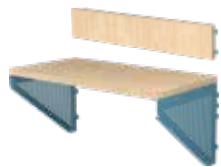

Sittbänk

Ej Fackindelad	Pris	Tillval - Ryggbräda	Pris
500mm	719:-	500mm	388:-
750mm	766:-	750mm	419:-
1000mm	833:-	1000mm	463:-