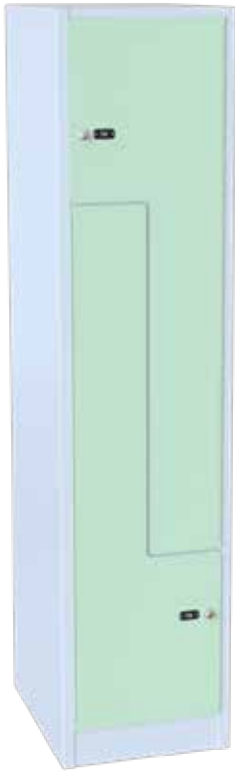

Produktfakta

Z-skåpet finns i två varianter. Antingen anpassas inredningen för omklädning eller som elevskåp för skola, se nedan. Finns i två höjder. Kraftig skåpstomme som tillverkas av 1mm stålplåt. Skåpet kan levereras med både plant och sluttande tak. Den utanpåliggande och förstärkta dörren är tillverkad av 3mm stålplåt och försedd med pianogångjärn. Inredning Z-klädska: Klädstång med ankarkrok. Inredning Z-skolskåp: Två hyllor samt klädkrok.

Standardmått

Z-skåpets bredd är 300 eller 400mm, djupet är 400/500mm och höjden är 1700mm alternativt 1900mm (+ 100mm i bakkant med sluttande tak vid djup 500mm, + 80mm vid djup 400mm) inkl. integrerad 100mm hög sockel. Höjden per fack är 1200mm (smal del) och 400mm (bred del).

Färger

Skåpstommarna pulverlackeras i standardfärgerna Ljusgrå RAL 7035, Mellangrå RAL 7040, Svart RAL 9005 eller Vit RAL 9003 (kan även beställas i annan standardfärg mot tillägg). Ståldörrar går att beställa i 24 standardfärger, två dörrkulörer per order ingår i grundpriset. Vid laminatdörrar ingår en standardkulör per order.

Lås och Dörrar

I standardutförande förses skåpen med plan ståldörr och med låsalternativ enl. nedan. Som tillval finns dörrar i andra former och material. Övriga önskemål/utföranden offereras.

Låsalternativ:

Tillägg för höjd 1900mm 400:- per skåp

	Hänglåslinka 350	Cylinderlås	Assa Pin	Assa Sense	Myntlås med retur*	Myntlås med box*
Bredd 300mm	5 901:-	6 271:-	8 346:-	9 355:-	8 661:-	9 695:-
Bredd 400mm	6 026:-	6 396:-	8 471:-	9 479:-	8 931:-	9 820:-

Nummerskyltar medföljer.

* Myntlås levereras i standardutförande för svensk 10 krona. Andra utföranden offereras.

Tillägg per dörr:

	Välvd ståldörr	Kompaktlaminatdörr (1700mm / 1900mm)	Akustikdörr, laminat Filtabsorbent / Metallabsorbent	
Bredd 300mm	460:-	603:- / 681:-	Offereras	Offereras
Bredd 400mm	460:-	831:- / 927:-	Offereras	Offereras

Tillägg per skåp:

	Sittbänk på benstativ (höjd 420mm djup 725/825mm)	Skohylla för benstativ (utförs i perforerad plåt)	Sittbänk för vägghängda skåp (djup 760mm)	Benstativ (höjd 200mm)	Sluttande tak	El uttag (1st uttag/fack)
Bredd 300mm	536:-	338:-	660:-	305:-	163:-	2 225:-
Bredd 400mm	715:-	449:-	814:-	357:-	163:-	2 225:-

Sittyta levereras som standard i björklaminerad skiva.

Benstativ och stativ för sittbänkar lackeras i standardutförandet i någon av Ljusgrå RAL 7035, Mellangrå RAL 7040, Svart RAL 9005 eller Vit RAL 9003

För sittyta i något av våra standardlaminat tillkommer:

Bredd 300mm = Offereras

Bredd 400mm = Offereras

Överkant skohylla placeras ca. 190mm över golv, ger ca. 210mm fri höjd upp till undersida sittyta.

15 % rabatt ska dras av på angivna priser.