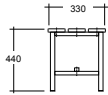

Artikel	Sittbänk, fristående		Bredd	Pris pr stk
60014-02	Sittbänk fristående 110cm	Furusits	110 cm	1 288,00
60015-02	Sittbänk fristående 200cm	Furusits	200 cm	2 213,00
60014-02F7924	Sittbänk fristående 110cm	Laminatsits	110 cm	3 122,00
60015-02F7924	Sittbänk fristående 200cm	Laminatsits	200 cm	5 380,00
SM02195	Sittbänk DeLux i svart PU & svart stälstativ B:600 H:450 mm		150 cm	5 574,00

Tillbehör, väggmontering

D:550 mm

Pulverlackerat i svart, RAL 9005

Sittbänk furu	Artikel	För klädskap med djup 55 cm		Bredd	Pris pr stk
	SM30073-18	Sittbänk D = 55 cm furu	1 x 30	30 cm	1 176,00
	SM30077-18	Sittbänk D = 55 cm furu	30+20	50 cm	1 414,00
	SM30079-18	Sittbänk D = 55 cm furu	2 x 30	60 cm	1 469,00
	SM30081-18	Sittbänk D = 55 cm furu	40+30	70 cm	1 686,00
	SM30085-18	Sittbänk D = 55 cm furu	3 x 30	90 cm	1 885,00
	SM30087-18	Sittbänk D = 55 cm furu	2 x 30+20	100 cm	2 004,00
	SM30089-18	Sittbänk D = 55 cm furu	4 x 30	120 cm	2 154,00
	SM30075-18	Sittbänk D = 55 cm furu	1 x 40	40 cm	1 293,00
	SM30083-18	Sittbänk D = 55 cm furu	2 x 40	80 cm	1 645,00
	SM30089-18	Sittbänk D = 55 cm furu	3 x 40	120 cm	2 154,00

Sittbänk till skåp, laminat	Artikel	För klädskap med djup 55 cm		Bredd	Pris pr stk
	SM30109-18L3	Sittbänk D = 55 cm laminerad	1 x 30	30 cm	1 771,00
	SM30113-18L3	Sittbänk D = 55 cm laminerad	30+20	50 cm	1 357,00
	SM30115-18L3	Sittbänk D = 55 cm laminerad	2 x 30	60 cm	2 111,00
	SM30117-18L3	Sittbänk D = 55 cm laminerad	40+30	70 cm	1 622,00
	SM30121-18L3	Sittbänk D = 55 cm laminerad	3 x 30	90 cm	2 615,00
	SM30123-18L3	Sittbänk D = 55 cm laminerad	s x 30+20	100 cm	2 739,00
	SM30125-18L3	Sittbänk D = 55 cm laminerad	4 x 30	120 cm	2 994,00
	SM30111-18L3	Sittbänk D = 55 cm laminerad	1 x 40	40 cm	1 927,00
	SM30119-18L3	Sittbänk D = 55 cm laminerad	2 x 40	80 cm	2 344,00
	SM30125-18L3	Sittbänk D = 55 cm laminerad	3 x 40	120 cm	2 994,00

Sittbänk	Artikel	Väggmonterad sittbänk		Bredd	Pris pr stk
	65615-02	Sittbänk Furu		110 cm	1 296,00
	65616-02	Sittbänk Furu		200 cm	2 195,00
	65615-02F7924	Sittbänk grå laminat		110 cm	3 212,00
	65616-02F7924	Sittbänk grå laminat		200 cm	4 753,00

Väggmont.kit	Artikel	Väggmonteringskit		Bredd	Pris pr stk
	M000107-50-300	Väggmonteringsatts för klädskap	1 x 30	30 cm	72,00
	M000107-50-500	Väggmonteringsatts för klädskap	30+20	50 cm	129,00
	M000107-50-600	Väggmonteringsatts för klädskap	2 x 30	60 cm	141,00
	M000107-50-700	Väggmonteringsatts för klädskap	40+30	70 cm	155,00
	M000107-50-900	Väggmonteringsatts för klädskap	3 x 30	90 cm	183,00
	M000107-50-1000	Väggmonteringsatts för klädskap	2 x 30+20	100 cm	200,00
	M000107-50-1200	Väggmonteringsatts för klädskap	4 x 30	120 cm	228,00
	M000107-50-400	Väggmonteringsatts för klädskap	1 x 40	40 cm	112,00
	M000107-50-800	Väggmonteringsatts för klädskap	2 x 40	80 cm	171,00
	M000107-50-1200	Väggmonteringsatts för klädskap	3 x 40	120 cm	228,00