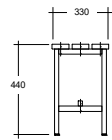

20% rabatt ska dras av på angivna priser

www.sarpsborgmetall.se

Tillbehör, väggmontering

D:400 mm

Pulverlackerat i svart, RAL 9005

Sittbänk furu	Artikel	För klädskåp med djup 40 cm		Bredd	Pris pr stk
	SM30072-18	Sittbänk D = 40 cm furu	1 x 30	30 cm	1 374,00
	SM30078-18	Sittbänk D = 40 cm furu	2 x 30	60 cm	1 719,00
	SM30084-18	Sittbänk D = 40 cm furu	3 x 30	90 cm	2 200,00
	SM30088-18	Sittbänk D = 40 cm furu	4 x 30	120 cm	2 542,00
	SM30074-18	Sittbänk D = 40 cm furu	1 x 40	40 cm	1 515,00
	SM30082-18	Sittbänk D = 40 cm furu	2 x 40	80 cm	1 931,00
	SM30088-18	Sittbänk D = 40 cm furu	3 x 40	120 cm	2 542,00

Sittbänk till skåp, laminat	Artikel	För klädskåp med djup 40 cm		Bredd	Pris pr stk
	SM30108-18L3	Sittbänk D = 40 cm laminerad	1 x 30	30 cm	2 087,00
	SM30114-18L3	Sittbänk D = 40 cm laminerad	2 x 30	60 cm	2 487,00
	SM30120-18L3	Sittbänk D = 40 cm laminerad	3 x 30	90 cm	3 082,00
	SM30124-18L3	Sittbänk D = 40 cm laminerad	4 x 30	120 cm	3 550,00
	SM30110-18L3	Sittbänk D = 40 cm laminerad	1 x 40	40 cm	2 278,00
	SM30118-18L3	Sittbänk D = 40 cm laminerad	2 x 40	80 cm	2 771,00
	SM30124-18L3	Sittbänk D = 40 cm laminerad	3 x 40	120 cm	3 550,00

Tillbehör

Pulverlackerat i svart, RAL 7021. Standard laminatsits är F7924 Lead, andra laminatsitsar mot tillägg.

Artikel	Sittbänk, fristående		Bredd	Pris pr stk
60014-02	Sittbänk fristående 110cm	Furusits	110 cm	1 417,00
60014-02SKO	Sittbänk fristående 110cm med skohylla	Furusits	110 cm	1 416,00
60015-02	Sittbänk fristående 200cm	Furusits	200 cm	2 435,00
60015-02SKO	Sittbänk fristående 200cm med skohylla	Furusits	200 cm	2 435,00
60014-02F7924	Sittbänk fristående 110cm	Laminatsits	110 cm	3 435,00
60014-02F7924SK	Sittbänk fristående 110cm med skohylla	Laminatsits	110 cm	3 622,00
60015-02F7924	Sittbänk fristående 200cm	Laminatsits	200 cm	5 918,00
60015-02F7924SK	Sittbänk fristående 200cm med skohylla	Laminatsits	200 cm	5 880,00

Sittbänk	Artikel	Väggmonterad sittbänk		Bredd	Pris pr stk
	65615-02	Sittbänk Furu		110 cm	1 426,00
	65616-02	Sittbänk Furu		200 cm	2 415,00
	65615-02F7924	Sittbänk grå laminat		110 cm	3 534,00
	65616-02F7924	Sittbänk grå laminat		200 cm	5 229,00

Väggmont.kit	Artikel	Väggmonteringskit		Bredd	Pris pr stk
	M000107-50-300	Väggmonteringsatts för klädskåp	1 x 30	30 cm	87,00
	M000107-50-600	Väggmonteringsatts för klädskåp	2 x 30	60 cm	170,00
	M000107-50-900	Väggmonteringsatts för klädskåp	3 x 30	90 cm	220,00
	M000107-50-1200	Väggmonteringsatts för klädskåp	4 x 30	120 cm	274,00
	M000107-50-400	Väggmonteringsatts för klädskåp	1 x 40	40 cm	135,00
	M000107-50-800	Väggmonteringsatts för klädskåp	2 x 40	80 cm	206,00
	M000107-50-1200	Väggmonteringsatts för klädskåp	3 x 40	120 cm	274,00

Sluttande tak	Artikel			Pris pr stk
	SM60118	Tillägg för Sluttande tak 30	Extra pr skåp B = 30cm:	387,00
	SM60121	Tillägg för Sluttande tak 40	Extra pr skåp B = 40cm:	387,00
	SM60992	Tillägg för Sluttande tak 60	Extra pr skåp B = 60cm:	550,00
	SM60993	Tillägg för Sluttande tak 80	Extra pr skåp B = 80cm:	659,00
	SM60994	Tillägg för Sluttande tak 90	Extra pr skåp B = 90cm:	713,00
	SM60995	Tillägg för Sluttande tak 120	Extra pr skåp B = 120cm:	768,00