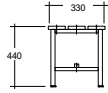

20% rabatt ska dras av på angivna priser

www.sarpsborgmetall.se

Pulverlackerat i svart, RAL 7021. Standard laminatsits är F7924 Lead, andra laminatsitsar mot tillägg.

Artikel	Sittbänk, fristående		Bredd	Pris pr stk
60014-02	Sittbänk fristående 110cm	Furusits	110 cm	1 417,00
60014-02SKO	Sittbänk fristående 110cm med skohylla	Furusits	110 cm	1 416,00
60015-02	Sittbänk fristående 200cm	Furusits	200 cm	2 435,00
60015-02SKO	Sittbänk fristående 200cm med skohylla	Furusits	200 cm	2 435,00
60014-02F7924	Sittbänk fristående 110cm	Laminatsits	110 cm	3 435,00
60014-02F7924SK	Sittbänk fristående 110cm med skohylla	Laminatsits	110 cm	3 622,00
60015-02F7924	Sittbänk fristående 200cm	Laminatsits	200 cm	5 918,00
60015-02F7924SK	Sittbänk fristående 200cm med skohylla	Laminatsits	200 cm	5 880,00

Tillbehör, väggmontering

D: 550 mm

Pulverlackerat i svart, RAL 9005

Sittbänk furu	Artikel	För klädskap med djup 55 cm		Bredd	Pris pr stk
	SM30073-18	Sittbänk D = 55 cm furu	1 x 30	30 cm	1 412,00
	SM30077-18	Sittbänk D = 55 cm furu	30+20	50 cm	1 697,00
	SM30079-18	Sittbänk D = 55 cm furu	2 x 30	60 cm	1 763,00
	SM30081-18	Sittbänk D = 55 cm furu	40+30	70 cm	2 024,00
	SM30085-18	Sittbänk D = 55 cm furu	3 x 30	90 cm	2 262,00
	SM30087-18	Sittbänk D = 55 cm furu	2 x 30+20	100 cm	2 405,00
	SM30089-18	Sittbänk D = 55 cm furu	4 x 30	120 cm	2 585,00
	SM30075-18	Sittbänk D = 55 cm furu	1 x 40	40 cm	1 552,00
	SM30083-18	Sittbänk D = 55 cm furu	2 x 40	80 cm	1 974,00
	SM30089-18	Sittbänk D = 55 cm furu	3 x 40	120 cm	2 585,00

Sittbänk till skåp, laminat	Artikel	För klädskap med djup 55 cm		Bredd	Pris pr stk
	SM30109-18L3	Sittbänk D = 55 cm laminerad	1 x 30	30 cm	2 126,00
	SM30113-18L3	Sittbänk D = 55 cm laminerad	30+20	50 cm	1 629,00
	SM30115-18L3	Sittbänk D = 55 cm laminerad	2 x 30	60 cm	2 534,00
	SM30117-18L3	Sittbänk D = 55 cm laminerad	40+30	70 cm	1 947,00
	SM30121-18L3	Sittbänk D = 55 cm laminerad	3 x 30	90 cm	3 138,00
	SM30123-18L3	Sittbänk D = 55 cm laminerad	s x 30+20	100 cm	3 287,00
	SM30125-18L3	Sittbänk D = 55 cm laminerad	4 x 30	120 cm	3 593,00
	SM30111-18L3	Sittbänk D = 55 cm laminerad	1 x 40	40 cm	2 313,00
	SM30119-18L3	Sittbänk D = 55 cm laminerad	2 x 40	80 cm	2 813,00
	SM30125-18L3	Sittbänk D = 55 cm laminerad	3 x 40	120 cm	3 593,00

Sittbänk	Artikel	Väggmonterad sittbänk		Bredd	Pris pr stk
	65615-02	Sittbänk Furu		110 cm	1 426,00
	65616-02	Sittbänk Furu		200 cm	2 415,00
	65615-02F7924	Sittbänk grå laminat		110 cm	3 534,00
	65616-02F7924	Sittbänk grå laminat		200 cm	5 229,00

Väggmont.kit	Artikel	Väggmonteringskit		Bredd	Pris pr stk
	M000107-50-300	Väggmonteringsatts för klädskap	1 x 30	30 cm	87,00
	M000107-50-500	Väggmonteringsatts för klädskap	30+20	50 cm	155,00
	M000107-50-600	Väggmonteringsatts för klädskap	2 x 30	60 cm	170,00
	M000107-50-700	Väggmonteringsatts för klädskap	40+30	70 cm	186,00
	M000107-50-900	Väggmonteringsatts för klädskap	3 x 30	90 cm	220,00
	M000107-50-1000	Väggmonteringsatts för klädskap	2 x 30+20	100 cm	240,00
	M000107-50-1200	Väggmonteringsatts för klädskap	4 x 30	120 cm	274,00
	M000107-50-400	Väggmonteringsatts för klädskap	1 x 40	40 cm	135,00
	M000107-50-800	Väggmonteringsatts för klädskap	2 x 40	80 cm	206,00
	M000107-50-1200	Väggmonteringsatts för klädskap	3 x 40	120 cm	274,00