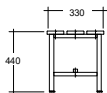

Pulverlackerat i svart, RAL 7021. Standard laminatsits är F7924 Lead, andra laminatsitsar mot tillägg.

Artikel	Sittbänk, fristående		Bredd	Pris pr stk
60014-02	Sittbänk fristående 110cm	Furusits	110 cm	1 288,00
60014-02SKO	Sittbänk fristående 110cm med skohylla	Furusits	110 cm	1 416,00
60015-02	Sittbänk fristående 200cm	Furusits	200 cm	2 213,00
60015-02SKO	Sittbänk fristående 200cm med skohylla	Furusits	200 cm	2 435,00
60014-02F7924	Sittbänk fristående 110cm	Laminatsits	110 cm	3 122,00
60014-02F7924SK	Sittbänk fristående 110cm med skohylla	Laminatsits	110 cm	3 622,00
60015-02F7924	Sittbänk fristående 200cm	Laminatsits	200 cm	5 380,00
60015-02F7924SK	Sittbänk fristående 200cm med skohylla	Laminatsits	200 cm	5 880,00

Tillbehör, väggmontering

D:550 mm

Pulverlackerat i svart, RAL 9005

Sittbänk furu	Artikel	För klädskap med djup 55 cm		Bredd	Pris pr stk
	SM30073-18	Sittbänk D = 55 cm furu	1 x 30	30 cm	1 176,00
	SM30077-18	Sittbänk D = 55 cm furu	30+20	50 cm	1 414,00
	SM30079-18	Sittbänk D = 55 cm furu	2 x 30	60 cm	1 469,00
	SM30081-18	Sittbänk D = 55 cm furu	40+30	70 cm	1 686,00
	SM30085-18	Sittbänk D = 55 cm furu	3 x 30	90 cm	1 885,00
	SM30087-18	Sittbänk D = 55 cm furu	2 x 30+20	100 cm	2 004,00
	SM30089-18	Sittbänk D = 55 cm furu	4 x 30	120 cm	2 154,00
	SM30075-18	Sittbänk D = 55 cm furu	1 x 40	40 cm	1 293,00
	SM30083-18	Sittbänk D = 55 cm furu	2 x 40	80 cm	1 645,00
	SM30089-18	Sittbänk D = 55 cm furu	3 x 40	120 cm	2 154,00

Sittbänk till skåp, laminat	Artikel	För klädskap med djup 55 cm		Bredd	Pris pr stk
	SM30109-18L3	Sittbänk D = 55 cm laminerad	1 x 30	30 cm	1 771,00
	SM30113-18L3	Sittbänk D = 55 cm laminerad	30+20	50 cm	1 357,00
	SM30115-18L3	Sittbänk D = 55 cm laminerad	2 x 30	60 cm	2 111,00
	SM30117-18L3	Sittbänk D = 55 cm laminerad	40+30	70 cm	1 622,00
	SM30121-18L3	Sittbänk D = 55 cm laminerad	3 x 30	90 cm	2 615,00
	SM30123-18L3	Sittbänk D = 55 cm laminerad	s x 30+20	100 cm	2 739,00
	SM30125-18L3	Sittbänk D = 55 cm laminerad	4 x 30	120 cm	2 994,00
	SM30111-18L3	Sittbänk D = 55 cm laminerad	1 x 40	40 cm	1 927,00
	SM30119-18L3	Sittbänk D = 55 cm laminerad	2 x 40	80 cm	2 344,00
	SM30125-18L3	Sittbänk D = 55 cm laminerad	3 x 40	120 cm	2 994,00

Sittbänk	Artikel	Väggmonterad sittbänk		Bredd	Pris pr stk
	65615-02	Sittbänk Furu		110 cm	1 296,00
	65616-02	Sittbänk Furu		200 cm	2 195,00
	65615-02F7924	Sittbänk grå laminat		110 cm	3 212,00
	65616-02F7924	Sittbänk grå laminat		200 cm	4 753,00

Väggmont.kit	Artikel	Väggmonteringskit		Bredd	Pris pr stk
	M000107-50-300	Väggmonteringsatts för klädskap	1 x 30	30 cm	72,00
	M000107-50-500	Väggmonteringsatts för klädskap	30+20	50 cm	129,00
	M000107-50-600	Väggmonteringsatts för klädskap	2 x 30	60 cm	141,00
	M000107-50-700	Väggmonteringsatts för klädskap	40+30	70 cm	155,00
	M000107-50-900	Väggmonteringsatts för klädskap	3 x 30	90 cm	183,00
	M000107-50-1000	Väggmonteringsatts för klädskap	2 x 30+20	100 cm	200,00
	M000107-50-1200	Väggmonteringsatts för klädskap	4 x 30	120 cm	228,00
	M000107-50-400	Väggmonteringsatts för klädskap	1 x 40	40 cm	112,00
	M000107-50-800	Väggmonteringsatts för klädskap	2 x 40	80 cm	171,00
	M000107-50-1200	Väggmonteringsatts för klädskap	3 x 40	120 cm	228,00