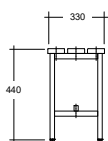

Tillbehör, väggmontering

D:400 mm

Pulverlackerat i svart, RAL 9005

Sittbänk furu	Artikel	För klädskap med djup 40 cm	Bredd	Pris pr stk	
	SM30072-18	Sittbänk D = 40 cm furu	1 x 30	30 cm	1 145,00
	SM30078-18	Sittbänk D = 40 cm furu	2 x 30	60 cm	1 432,00
	SM30084-18	Sittbänk D = 40 cm furu	3 x 30	90 cm	1 833,00
	SM30088-18	Sittbänk D = 40 cm furu	4 x 30	120 cm	2 118,00
	SM30074-18	Sittbänk D = 40 cm furu	1 x 40	40 cm	1 262,00
	SM30082-18	Sittbänk D = 40 cm furu	2 x 40	80 cm	1 609,00
	SM30088-18	Sittbänk D = 40 cm furu	3 x 40	120 cm	2 118,00

Sittbänk till skåp, laminat	Artikel	För klädskap med djup 40 cm	Bredd	Pris pr stk	
	SM30108-18L3	Sittbänk D = 40 cm laminerad	1 x 30	30 cm	1 739,00
	SM30114-18L3	Sittbänk D = 40 cm laminerad	2 x 30	60 cm	2 072,00
	SM30120-18L3	Sittbänk D = 40 cm laminerad	3 x 30	90 cm	2 568,00
	SM30124-18L3	Sittbänk D = 40 cm laminerad	4 x 30	120 cm	2 958,00
	SM30110-18L3	Sittbänk D = 40 cm laminerad	1 x 40	40 cm	1 898,00
	SM30118-18L3	Sittbänk D = 40 cm laminerad	2 x 40	80 cm	2 309,00
	SM30124-18L3	Sittbänk D = 40 cm laminerad	3 x 40	120 cm	2 958,00

Tillbehör

Pulverlackerat i svart, RAL 7021. Standard laminatsits är F7924 Lead, andra laminatsitsar mot tillägg.

Artikel	Sittbänk, fristående	Bredd	Pris pr stk	
60014-02	Sittbänk fristående 110cm	110 cm	1 288,00	
60014-02SKO	Sittbänk fristående 110cm med skohylla	110 cm	1 416,00	
60015-02	Sittbänk fristående 200cm	200 cm	2 213,00	
60015-02SKO	Sittbänk fristående 200cm med skohylla	200 cm	2 435,00	
60014-02F7924	Sittbänk fristående 110cm	Laminatsits	110 cm	3 122,00
60014-02F7924SK	Sittbänk fristående 110cm med skohylla	Laminatsits	110 cm	3 622,00
60015-02F7924	Sittbänk fristående 200cm	Laminatsits	200 cm	5 380,00
60015-02F7924SK	Sittbänk fristående 200cm med skohylla	Laminatsits	200 cm	5 880,00

Sittbänk	Artikel	Väggmonterad sittbänk	Bredd	Pris pr stk
	65615-02	Sittbänk Furu	110 cm	1 296,00
	65616-02	Sittbänk Furu	200 cm	2 195,00
	65615-02F7924	Sittbänk grå laminat	110 cm	3 212,00
	65616-02F7924	Sittbänk grå laminat	200 cm	4 753,00

Väggmont.kit	Artikel	Väggmonteringskit	Bredd	Pris pr stk	
	M000107-50-300	Väggmonteringsatts för klädskap	1 x 30	30 cm	72,00
	M000107-50-600	Väggmonteringsatts för klädskap	2 x 30	60 cm	141,00
	M000107-50-900	Väggmonteringsatts för klädskap	3 x 30	90 cm	183,00
	M000107-50-1200	Väggmonteringsatts för klädskap	4 x 30	120 cm	228,00
	M000107-50-400	Väggmonteringsatts för klädskap	1 x 40	40 cm	112,00
	M000107-50-800	Väggmonteringsatts för klädskap	2 x 40	80 cm	171,00
	M000107-50-1200	Väggmonteringsatts för klädskap	3 x 40	120 cm	228,00

Sluttande tak	Artikel	Pris pr stk		
	SM60118	Tillägg för Sluttande tak 30	Extra pr skåp B = 30cm:	322,00
	SM60121	Tillägg för Sluttande tak 40	Extra pr skåp B = 40cm:	322,00
	SM60992	Tillägg för Sluttande tak 60	Extra pr skåp B = 60cm:	458,00
	SM60993	Tillägg för Sluttande tak 80	Extra pr skåp B = 80cm:	549,00
	SM60994	Tillägg för Sluttande tak 90	Extra pr skåp B = 90cm:	594,00
	SM60995	Tillägg för Sluttande tak 120	Extra pr skåp B = 120cm:	640,00