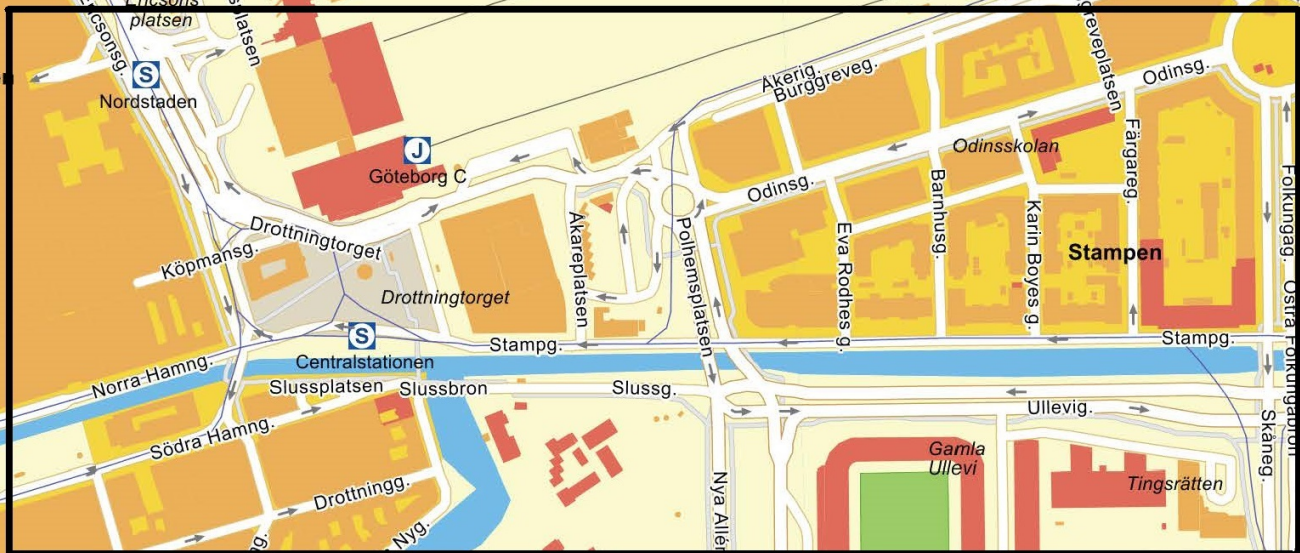

Göteborg zon 1

Göteborg zon 2

Nordstaden

Inom Vallgraven

Haga

Vasastaden

Lorensberg

Göteborg C

Göta älv

Museum

Kronhusg.

Postg.

Christinae kyrka

Rådhuset

Brunnsparken

Lilla Torget