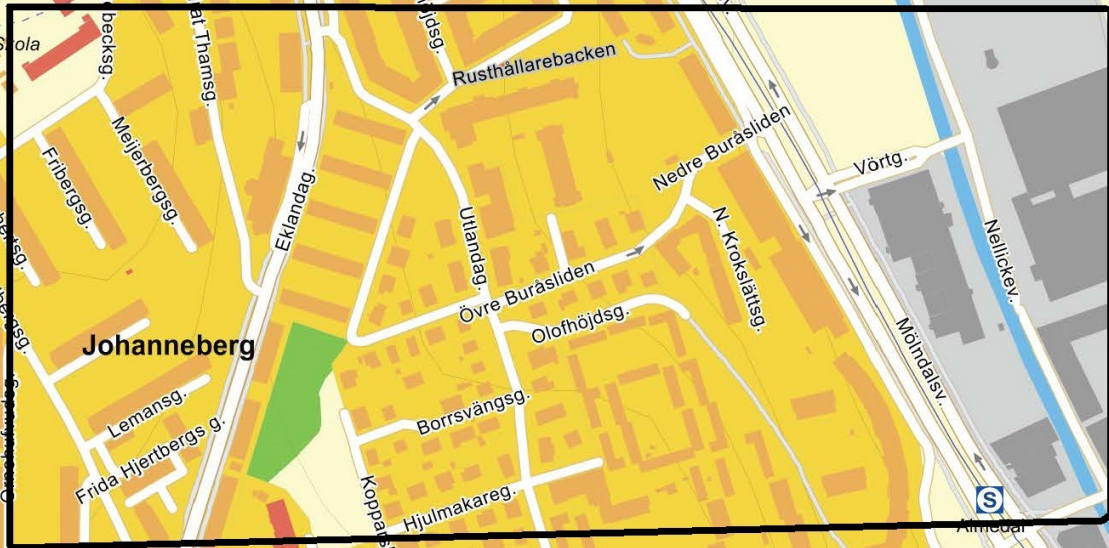

Viktorlagatan

Engelbrektsg.

Röhsska museet

Göteborgs universitet

Vasakyrkan

Konserthuset

200 m

Göteborg zon 3

Otterhällan

Inom Vallgraven

Haga

Vasastaden

Lorensberg

Vasa

Göteborg zon 4

Göteborg zon 5

Göteborg zon 7

Göteborg zon 8

Eriksbergstorget

Fiskhamnsmolet

E45

Sjöfartsmuseet Akvariet

Stigbergstorget

Asg.