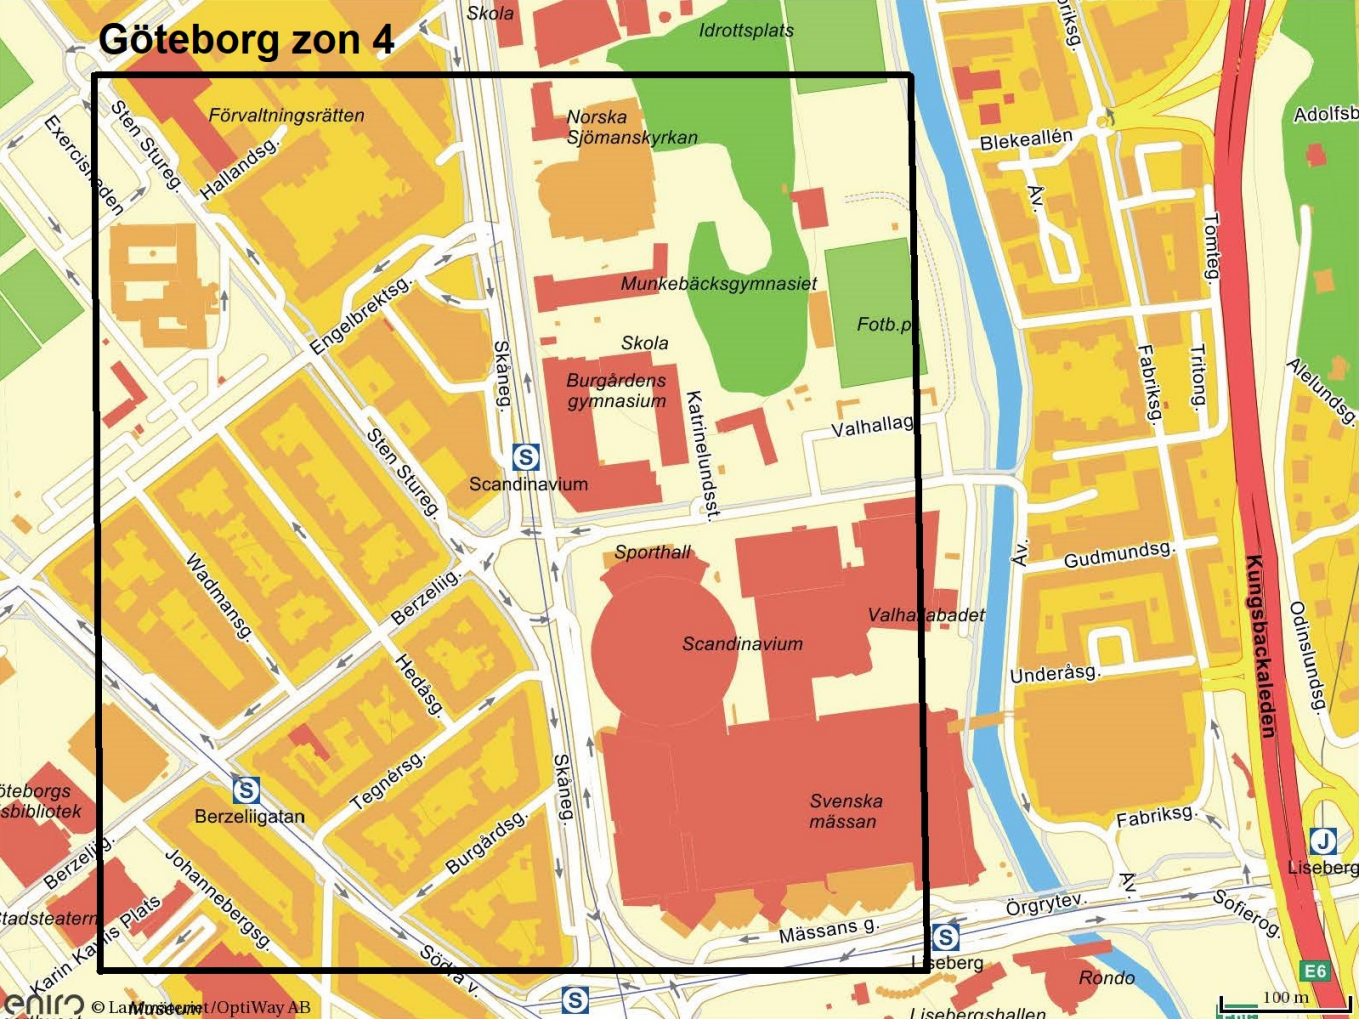

Viktorlagatan

Engelbrektsg.

Röhsska museet

Göteborgs universitet

Vasakyrkan

Konserthuset

200 m

Göteborg zon 3

Otterhällan

Inom Vallgraven

Haga

Vasastaden

Lorensberg

Vasa

Göteborg zon 4

Göteborg zon 5

Göteborg zon 7

Göteborg zon 8

Eriksbergstorget

Fiskhamnsmolet

E45

Sjöfartsmuseet Akvariet

Stigbergstorget

Asg.